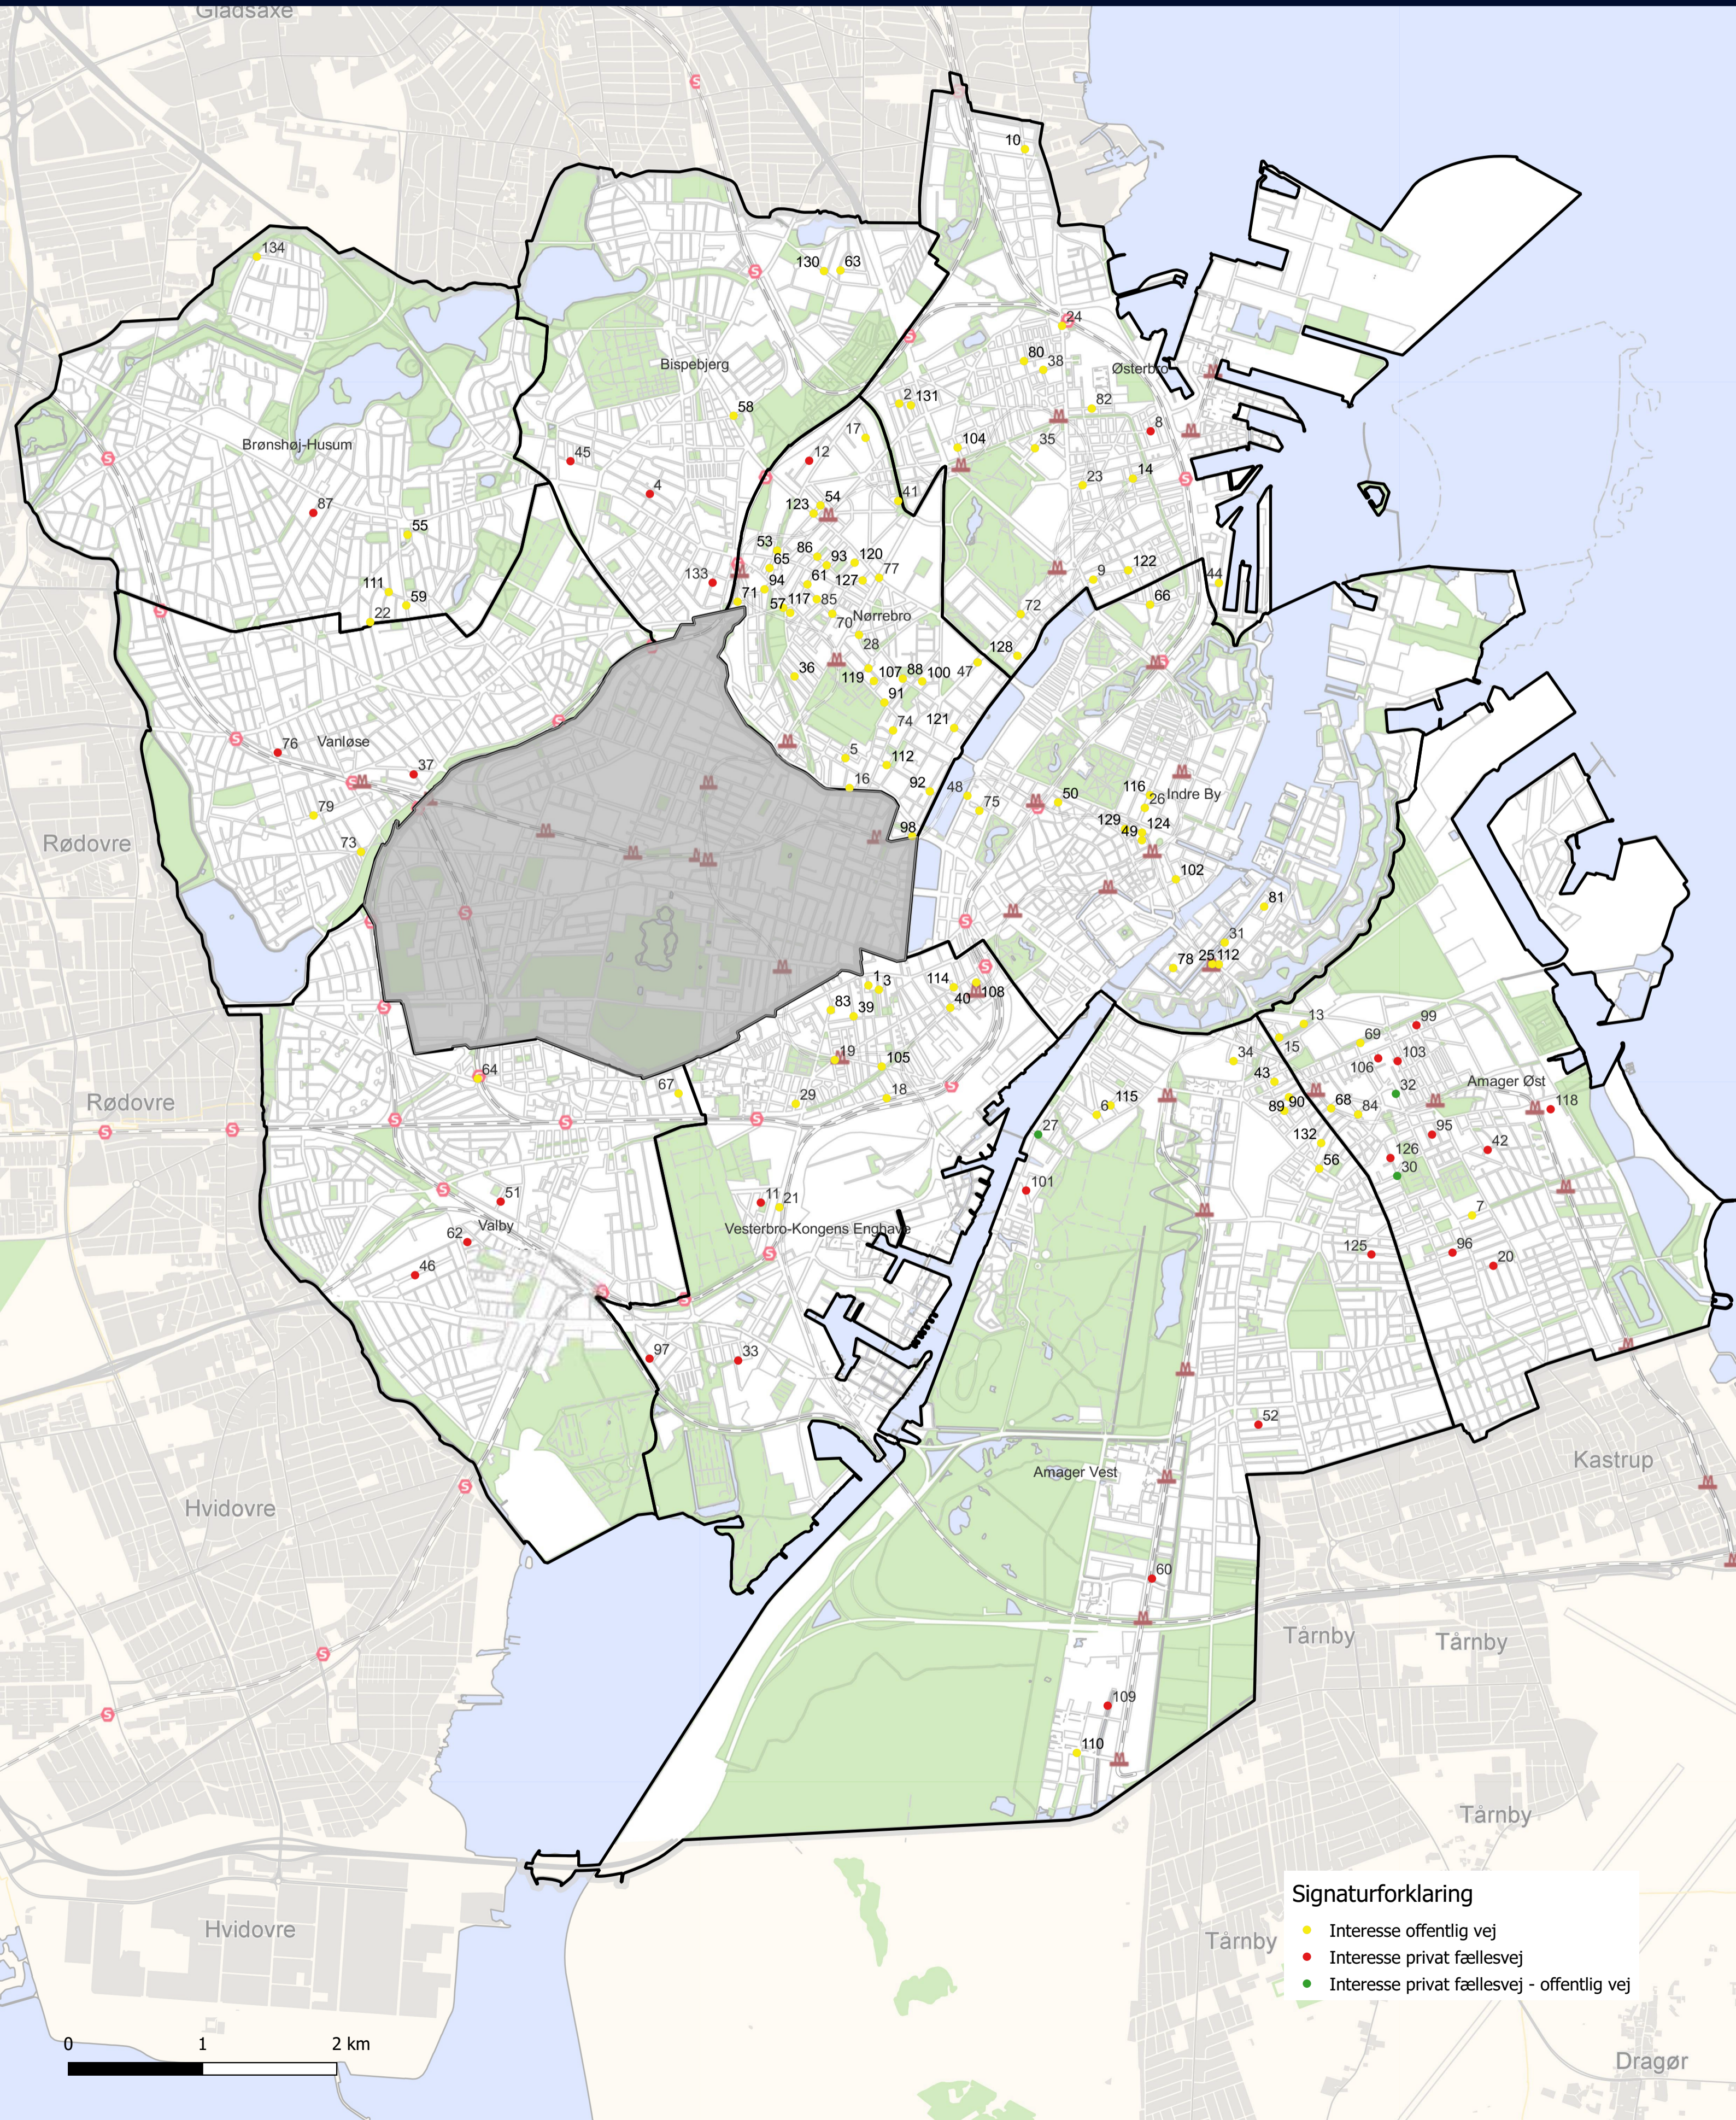

# Orientering om projektidéer til Bylivsgadepuljen - Bilag 2, interesse

**Bydel Indre By**

Projektidé nr.	Postnummer	Vejstrækning
25	1420	Dronningensgade
26	1300	Borgergade
31	1415	Ovengaden Oven Vandet
48	1370	Nørre Søgade
49	1103	Hovedvagtsgade
50	1130	Rosenborggade
66	2100	Kastelsvej
75	1366	Nansensgade
78	1402	Johan Semps Gade
81	1428	Andreas Bjørns Gade
102	1055	Tordenskjoldsgade
113	1410	Christianhavns Torv
116	1300	Borgergade
124	1104	Ny Adelgade
129	1110	Store Regnegade

**Bydel Amager Vest**

Projektidé nr.	Postnummer	Vejstrækning
6	2300	Kigkurren
27	2300	Islands Brygge
34	2300	Peter Vedels Gade
43	2300	Syvens Allé
52	2300	Rødlandsvej
56	2300	Tingvej
60	2300	Ørestad Gymnasium
89	2300	Sverrigsgade
90	2300	Brigadevej
101	2300	Drechelsgade
109	2300	Robert Jacobsens Allé
110	2300	Asger Jorns Allé
115	2300	Gullfosshus (Leifsgade)
125	2300	Højdevangs Allé
132	2300	Kurlandsgade

**Bydel Vesterbro-Kongens Enghave**

Projektidé nr.	Postnummer	Vejstrækning
1	1662	Saxogade
3	1661	Westend
11	2450	Hans Ollriks Vej m.fl.
18	1705	Ingerslevsgade
19	1670	Enghave Plads
21	2450	Enghavevej
29	1763	Dannevirkegade
33	2450	Wagnersvej
39	1665	Valdemarsgade
40	1700	Halmtorvet
83	1674	Enghavevej
97	2450	Spontinisvej
105	1721	Dybbølsgade
108	1701	Reverdielsgade
114	1707	Maria Kirkeplads

Projektidé nr.	Postnummer	Vejstrækning
4	2400	Provstevej
45	2400	Nordvest
58	2400	Bispebjerg Bakke
63	2100	Kloterrisvej-Egebækvej
130	2100	Emdrupvej
133	2400	Svanevej