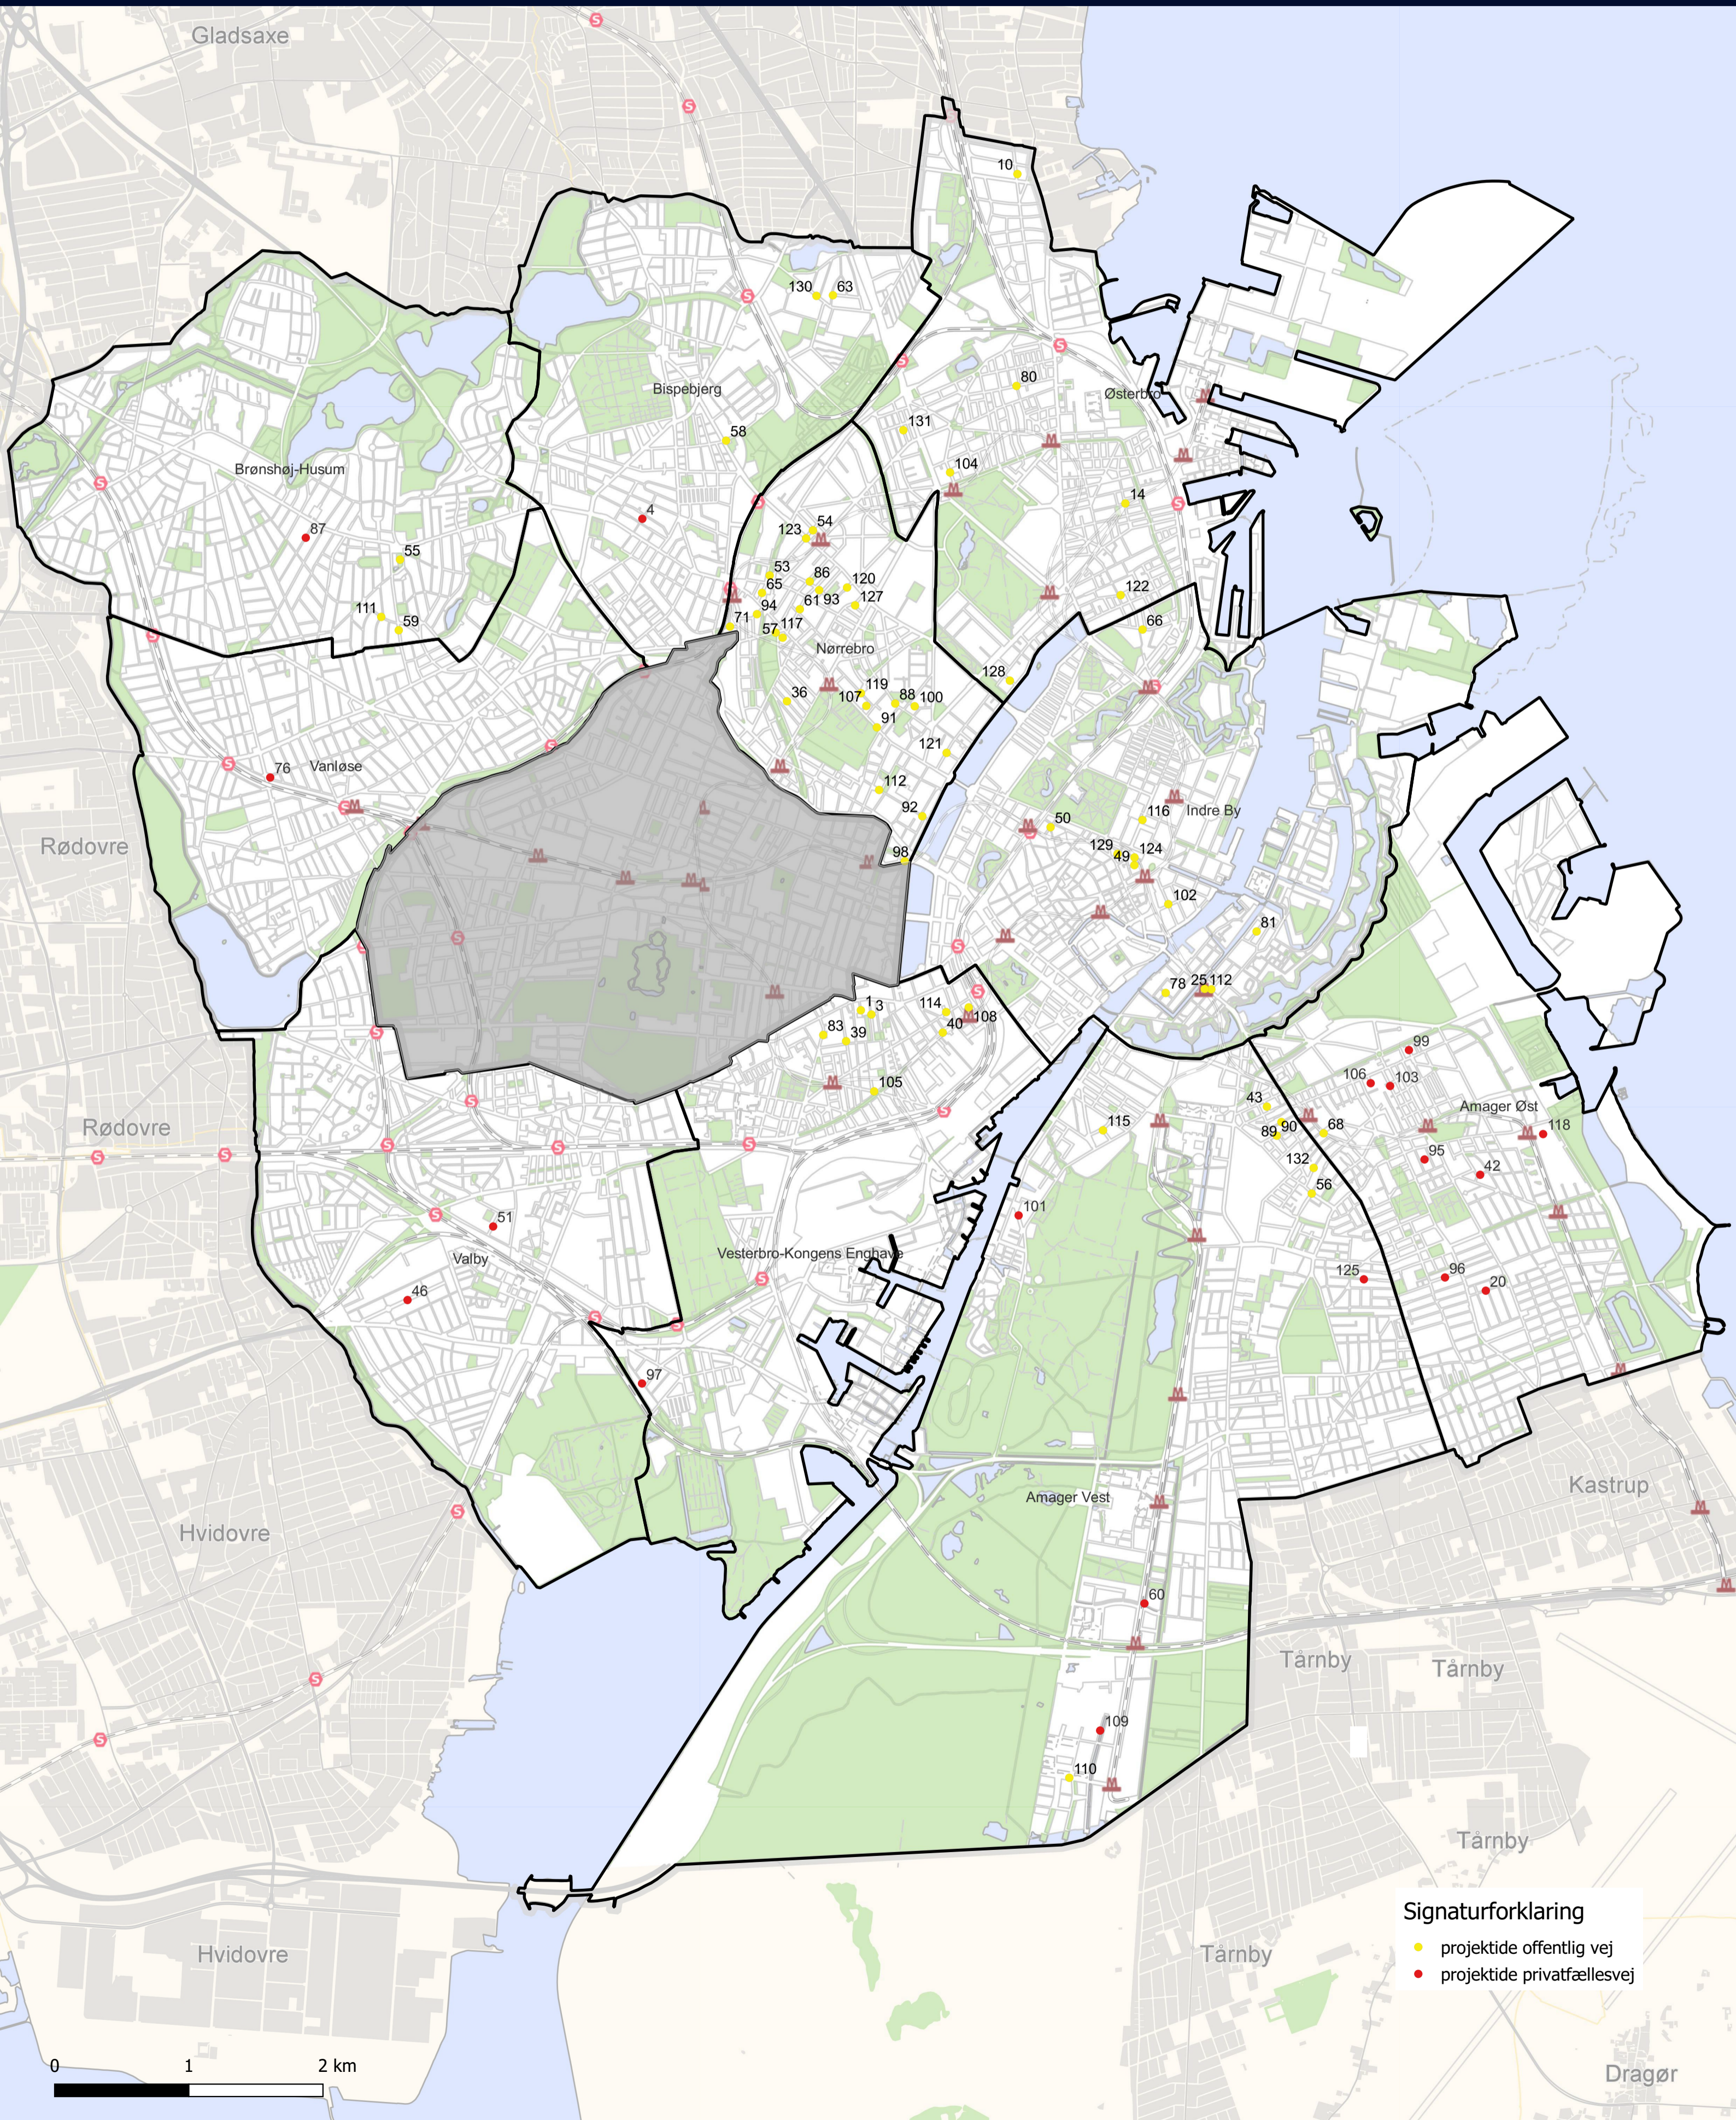

Orientering om projektidéer til Bylivsgadepuljen - Bilag 1, indsendte idéer

Bydel Indre By

Projektidé nr.	Postnummer	Vejstrækning
25	1420	Dronningensgade
49	1103	Hovedvagtsgade
50	1130	Rosenborggade
66	2100	Kastelsvej
78	1402	Johan Semp's Gade
81	1428	Andreas Bjørns Gade
102	1055	Tordenskjoldsgade
113	1410	Christianhavns Torv
116	1300	Borgergade
124	1104	Ny Adelgade
129	1110	Store Regnegade

Bydel Vesterbro-Kongens Enghave

Projektidé nr.	Postnummer	Vejstrækning
1	1662	Saxogade
3	1661	Westend
39	1665	Valdemarsgade
40	1700	Halmtorvet
83	1674	Enghavevej
97	2450	Spontinisvej
105	1721	Dybbølsgade
108	1701	Reverdiilsgade
114	1707	Maria Kirkeplads

Bydel Østerbro

Projektidé nr.	Postnummer	Vejstrækning
10	2100	Svanemøllevej
14	2100	Silkeborg Plads
80	2100	Nygårdsvej
104	2100	Samsøgade
122	2100	Holsteinsgade
128	2100	Lundingsgade
131	2100	Engelstedsgade

Bydel Nørrebro

Projektidé nr.	Postnummer	Vejstrækning
36	2200	Jægersborggade
53	2200	Midgårdsgade
54	2200	Brynhildegade
57	2200	Skodsborggade
61	2200	Ægirsgade
65	2200	Heimdalsgade
71	2200	Tikøbgade
86	2200	Baldersgade
88	2200	Guldbergsgade
91	2200	Nørrebrogade
92	2200	Korsgade
93	2200	Nannasgade
94	2200	Esromgade
98	1634	Rosenørns Allé
100	2200	Poppelgade
107	2200	Frederik VII's Gade
112	2200	Korsgade
117	2200	Hillerødgade
119	2200	Prinsesse Charlottes Gade
120	2200	Rådmandsgade
121	2200	Ravnsborggade
123	2200	Heimdalsgade-Tagensvej
127	2200	Thorsgade-Ydunsgade