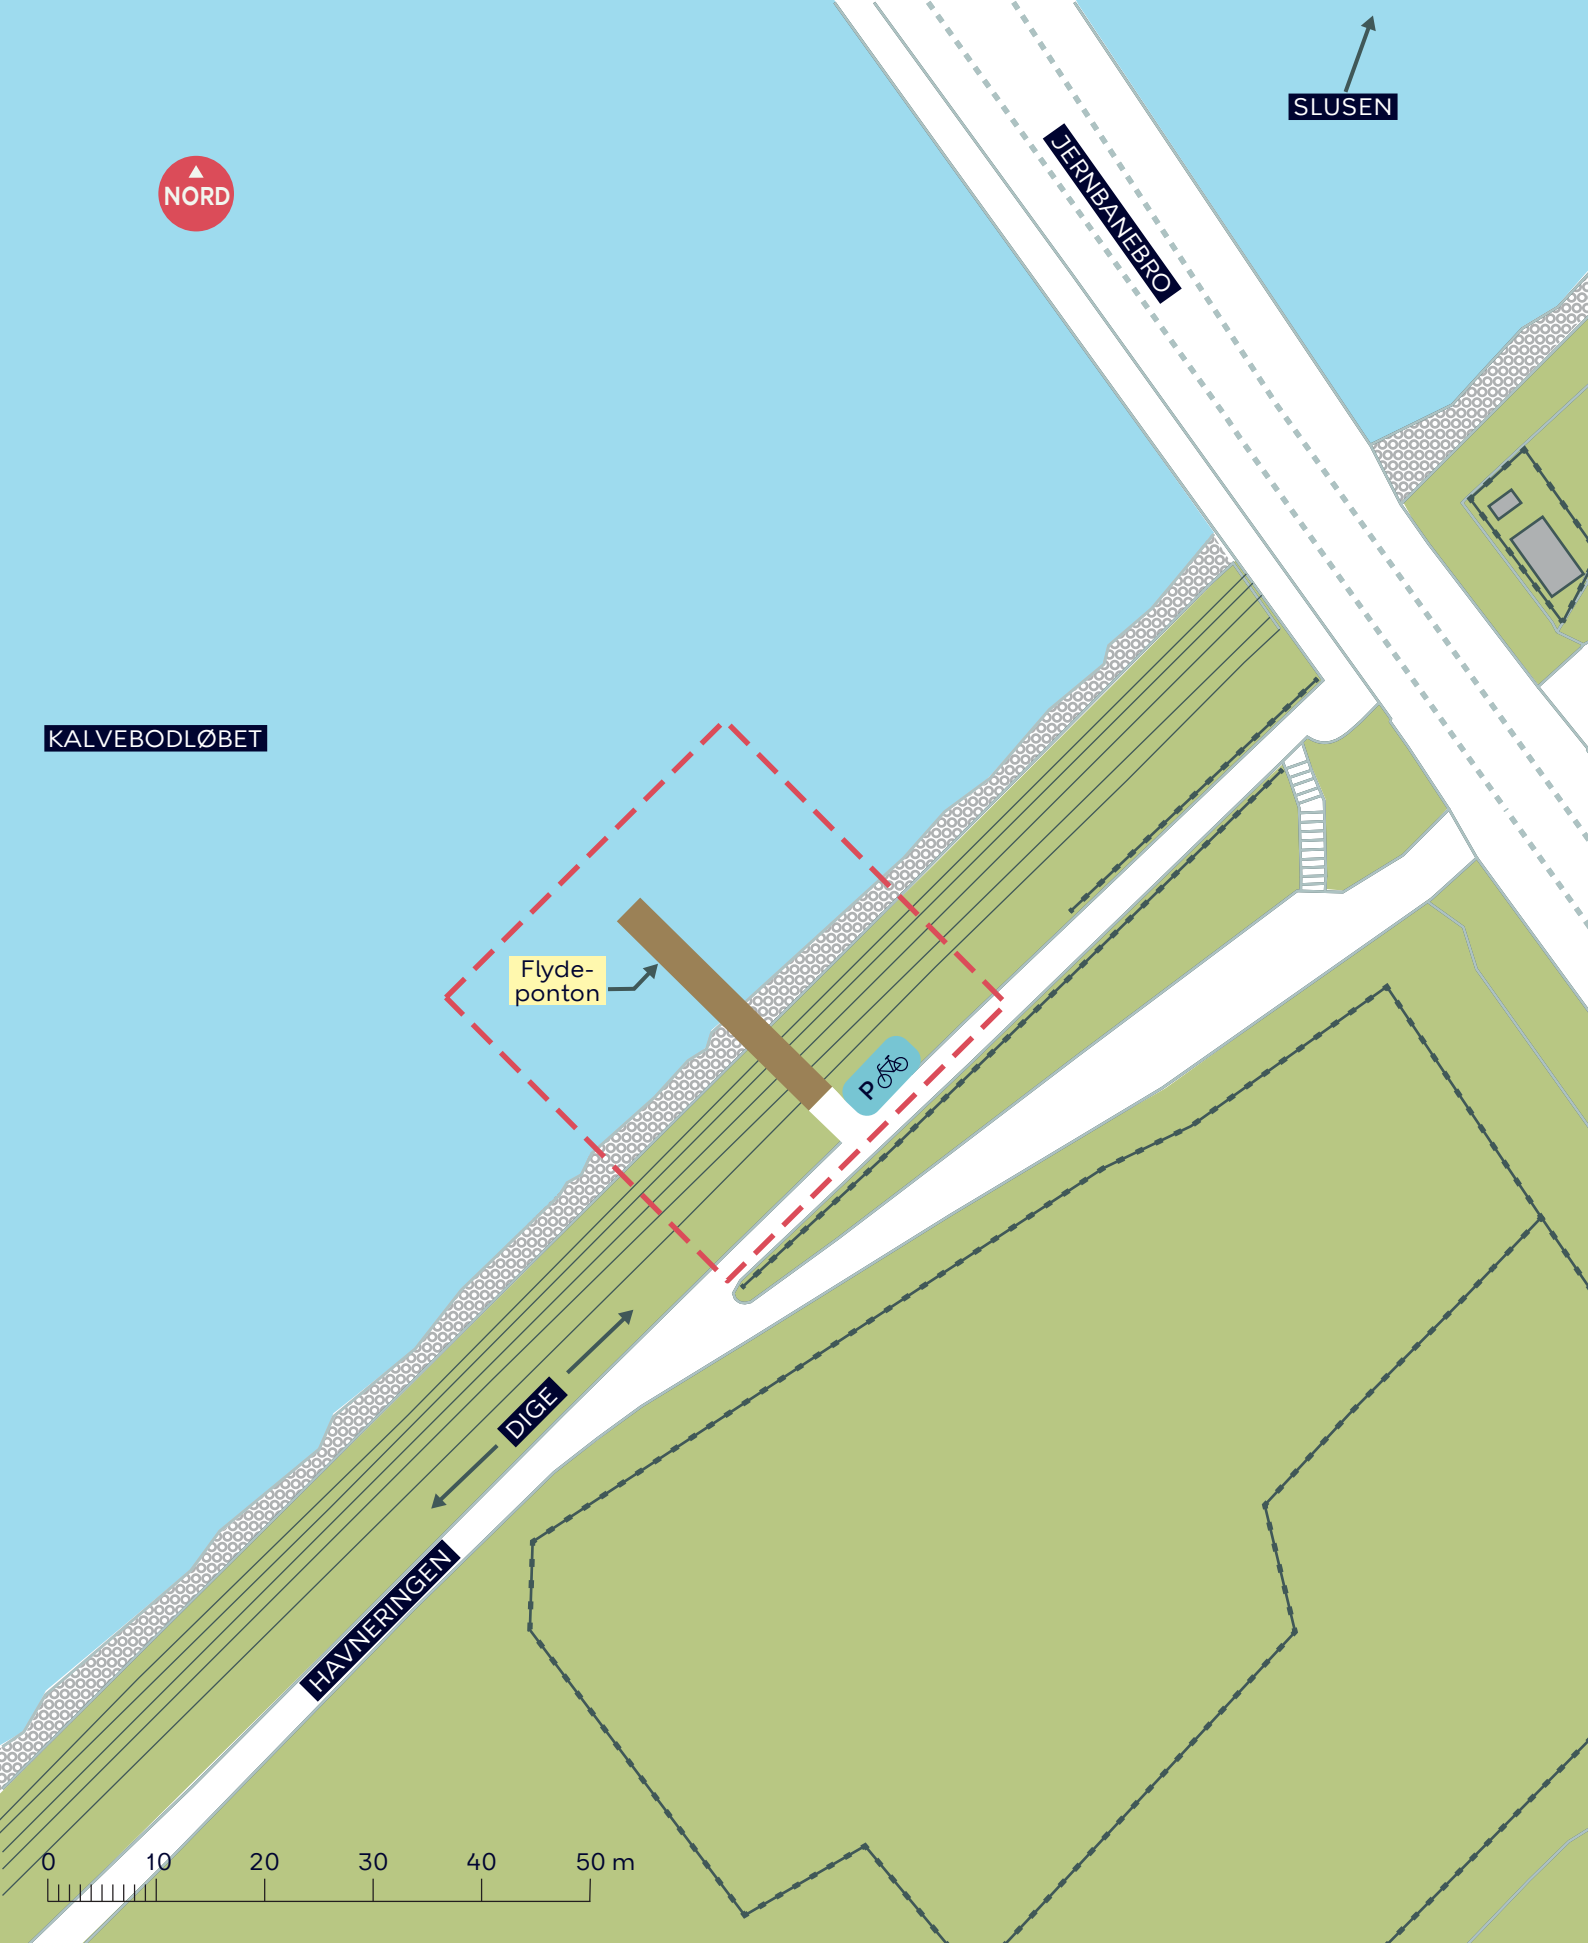

- - - Anlægsområde
- ● Eksisterende træ/nyt træ
- 🧑 Naturlegeplads og aktivitetsbane
- 🔥 Bål- eller grillplads

- - - Anlægsområde
- ● Eksisterende træ / nyt træ
- Trædæk
- Buskads med mindre træer
-  Leg og aktivitet
-  Ophold

NATURPARK AMAGER
 Blåt støttepunkt ved Havnslusen Nord
 Eksisterende forhold
BILAG 4B

- - - Anlægsområde
- Hegn
- Trædæk

NATURPARK AMAGER
 Blåt støttepunkt ved Havneslusen Syd
 Dispositionsforslag
BILAG 4C

KALVEBODLØBET

DÆMNINGSVEJ

UMAALLE (STI)

Toilet og omklædning (omtrentlig placering)

NYETABLERET BYSKOV

DIGE

LÆHEGN

Flydebro

Badezone

Ophold

P

Madpakkehus

Grejbank (eventuel)

PARKERINGSPLADS VED SELINEVEJ

- - - - - Anlægsområde
- - - - - Flydende afgrænsning
- Trædæk

NATURPARK AMAGER
Blåt støttepunkt på kysten ved Byskoven
 Dispositionsforslag
BILAG 4D