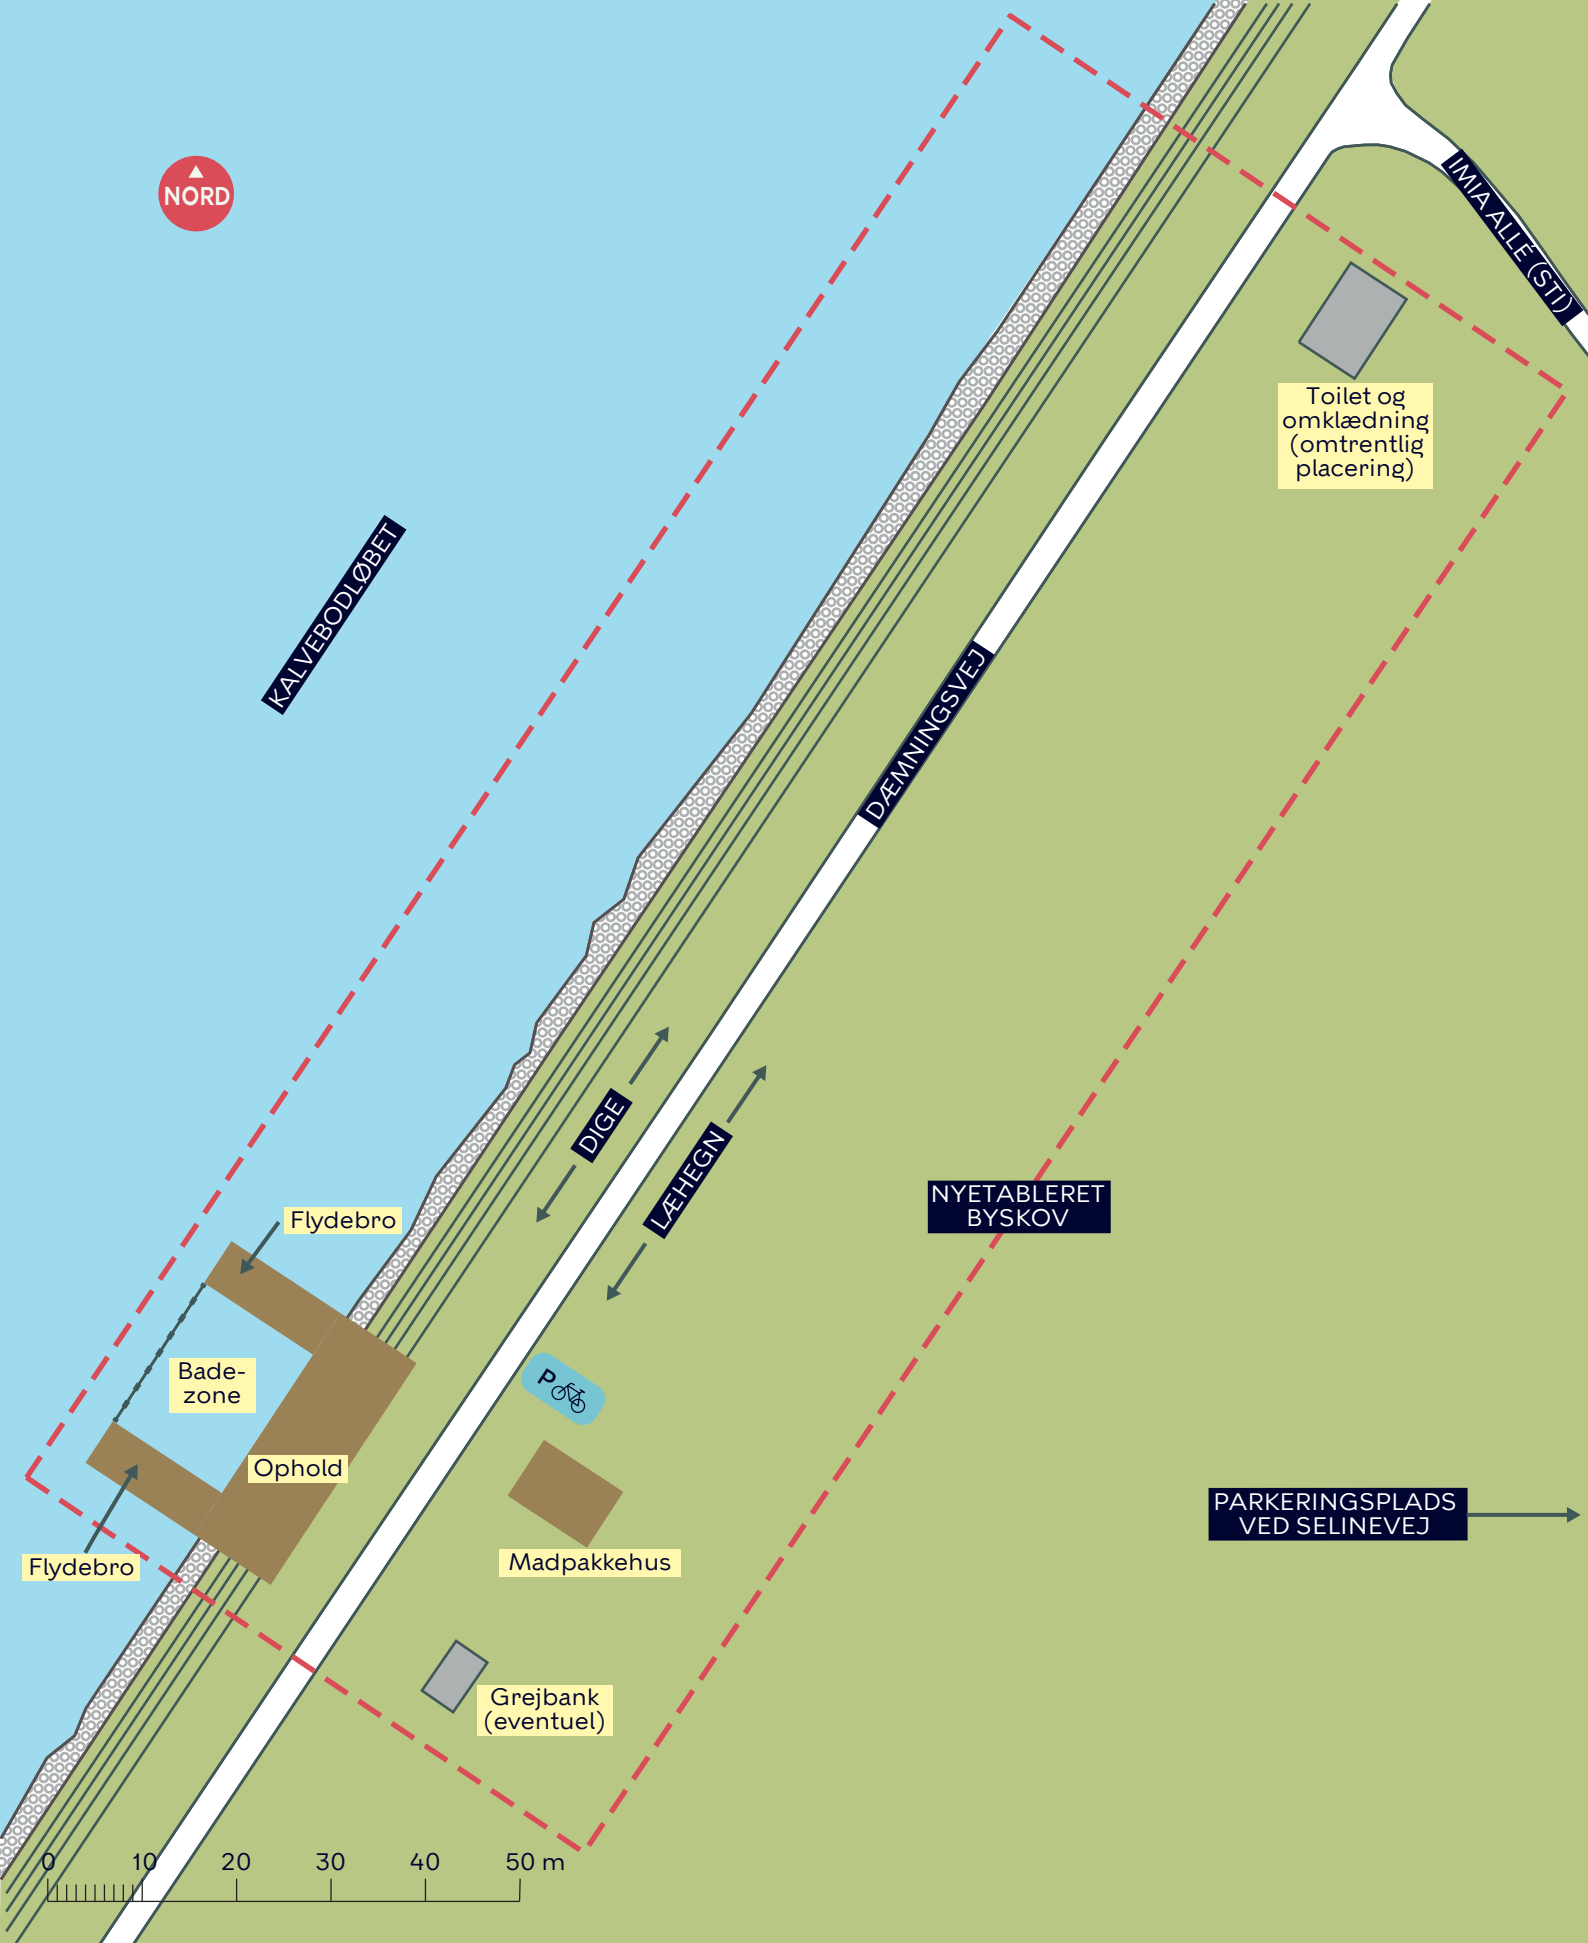

- - - Anlægsområde
- ● Eksisterende træ/nyt træ
- 🧑 Naturlegeplads og aktivitetsbane
- 🔥 Bål- eller grillplads

- - - Anlægsområde
- ● Eksisterende træ / nyt træ
- Trædæk
- Buskads med mindre træer
-  Leg og aktivitet
-  Ophold

NATURPARK AMAGER
 Blåt støttepunkt ved Havnslusen Nord
 Eksisterende forhold
BILAG 4B

- - - Anlægsområde
- Hegn
- Trædæk

NATURPARK AMAGER
 Blåt støttepunkt ved Havneslusen Syd
 Dispositionsforslag
BILAG 4C

KALVEBODLØBET

DÆMNINGSVEJ

UMAALLE (STI)

Toilet og omklædning (omtrentlig placering)

NYETABLERET BYSKOV

DIGE

LÆHEGN

Flydebro

Badezone

Ophold

P

Madpakkehus

Grejbank (eventuel)

PARKERINGSPLADS VED SELINEVEJ

- - - - - Anlægsområde
- - - - - Flydende afgrænsning
- Trædæk

NATURPARK AMAGER
Blåt støttepunkt på kysten ved Byskoven
 Dispositionsforslag
BILAG 4D