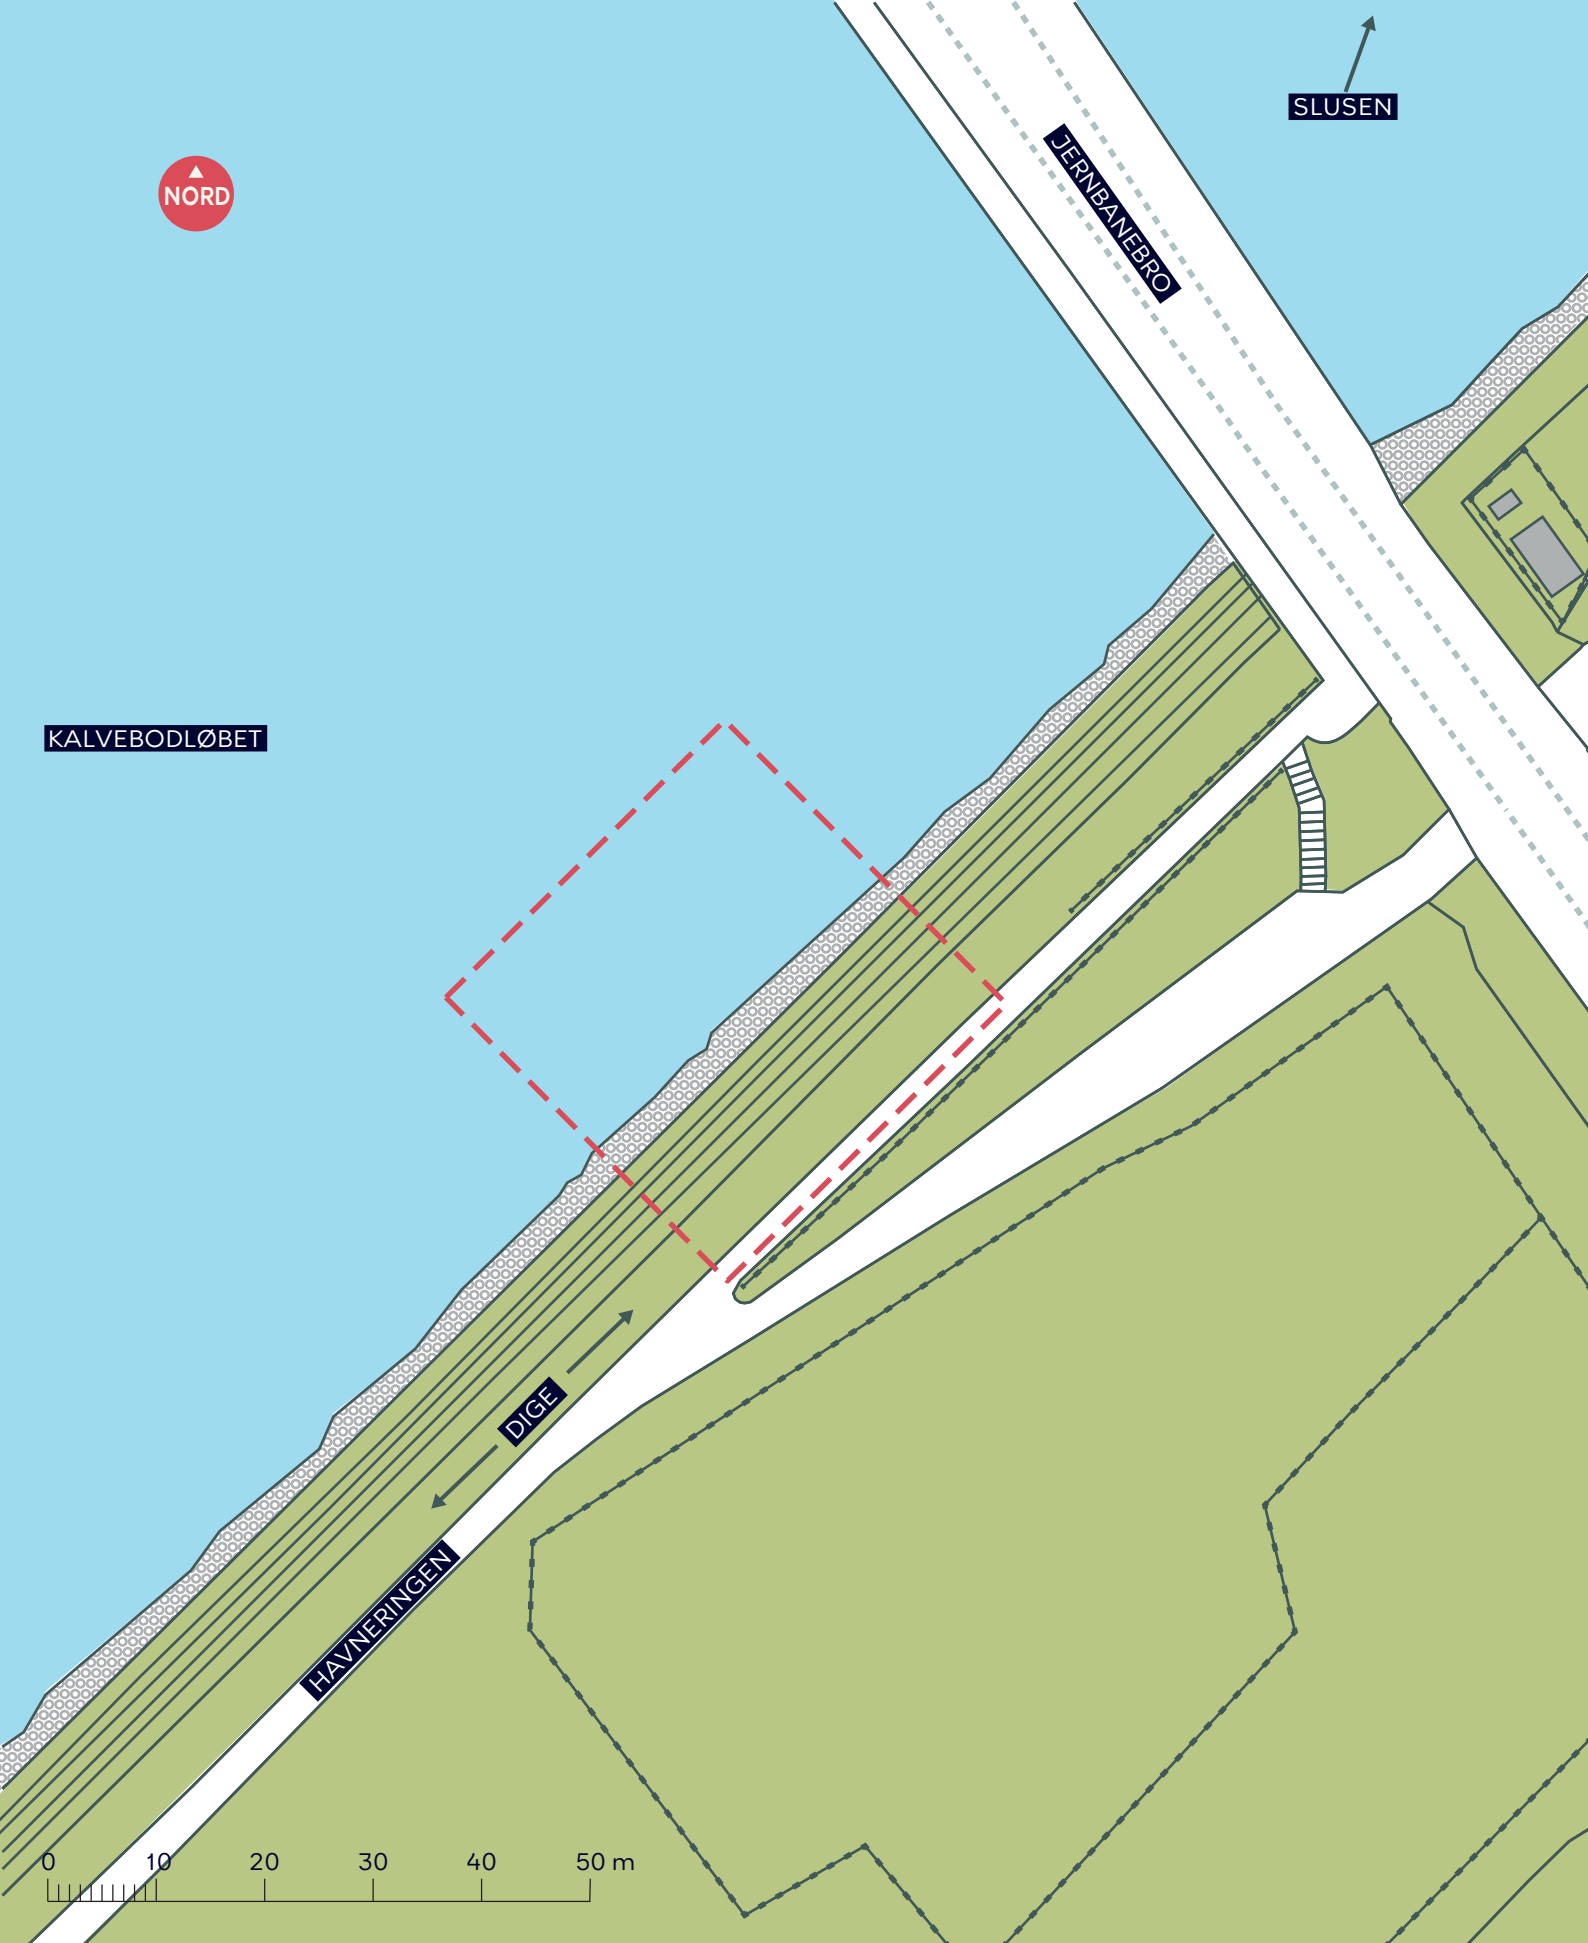

- - - Anlægsområde
- Eksisterende træ

NATURPARK AMAGER

Hovedindgang ved DR-Byen

Eksisterende forhold

BILAG 3A

- - - Anlægsområde
- Eksisterende træ
- Buskads med mindre træer

NATURPARK AMAGER
 Blåt støttepunkt ved Havnslusen Nord
 Eksisterende forhold
BILAG 3B

- - - - - Anlægsområde
- - - - - Hegn

NATURPARK AMAGER
 Blåt støttepunkt ved Havnesluse Syd

Eksisterende forhold

BILAG 3C

--- Anlægsområde

NATURPARK AMAGER
Blåt støttepunkt på kysten ved Byskoven

Eksisterende forhold