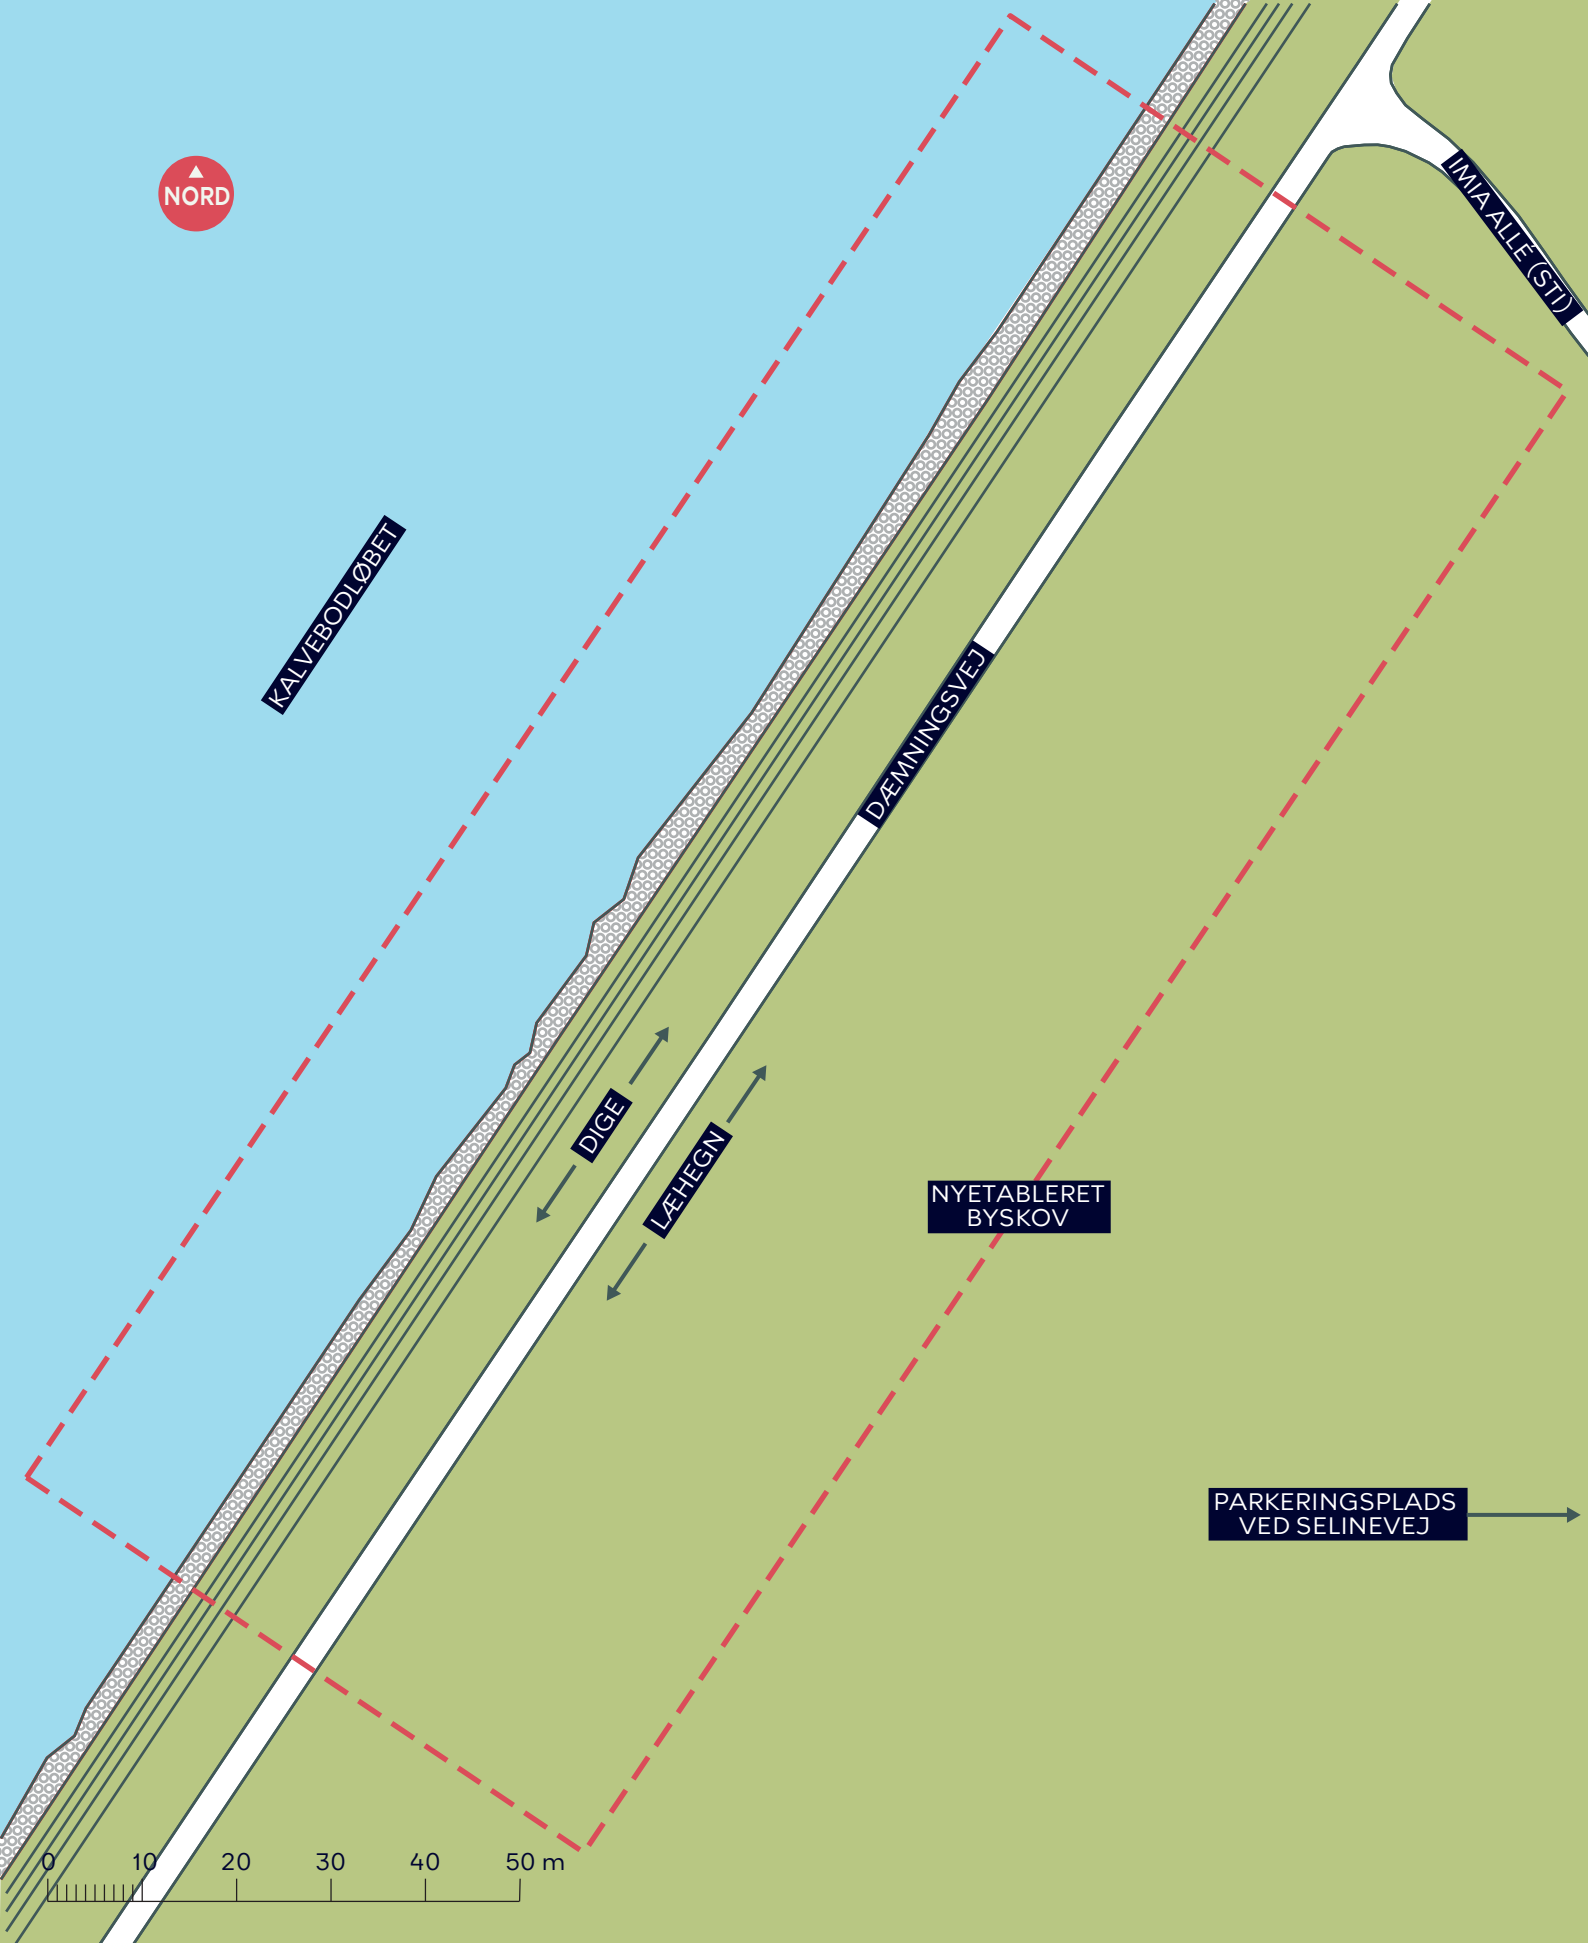

- - - Anlægsområde
- Eksisterende træ

NATURPARK AMAGER

Hovedindgang ved DR-Byen

Eksisterende forhold

BILAG 3A

- - - Anlægsområde
- Eksisterende træ
- Buskads med mindre træer

NATURPARK AMAGER
 Blåt støttepunkt ved Havnslusen Nord
 Eksisterende forhold
BILAG 3B

- - - - - Anlægsområde
- - - - - Hegn

NATURPARK AMAGER
 Blåt støttepunkt ved Havnesluse Syd

Eksisterende forhold

BILAG 3C

--- Anlægsområde

NATURPARK AMAGER
Blåt støttepunkt på kysten ved Byskoven

Eksisterende forhold