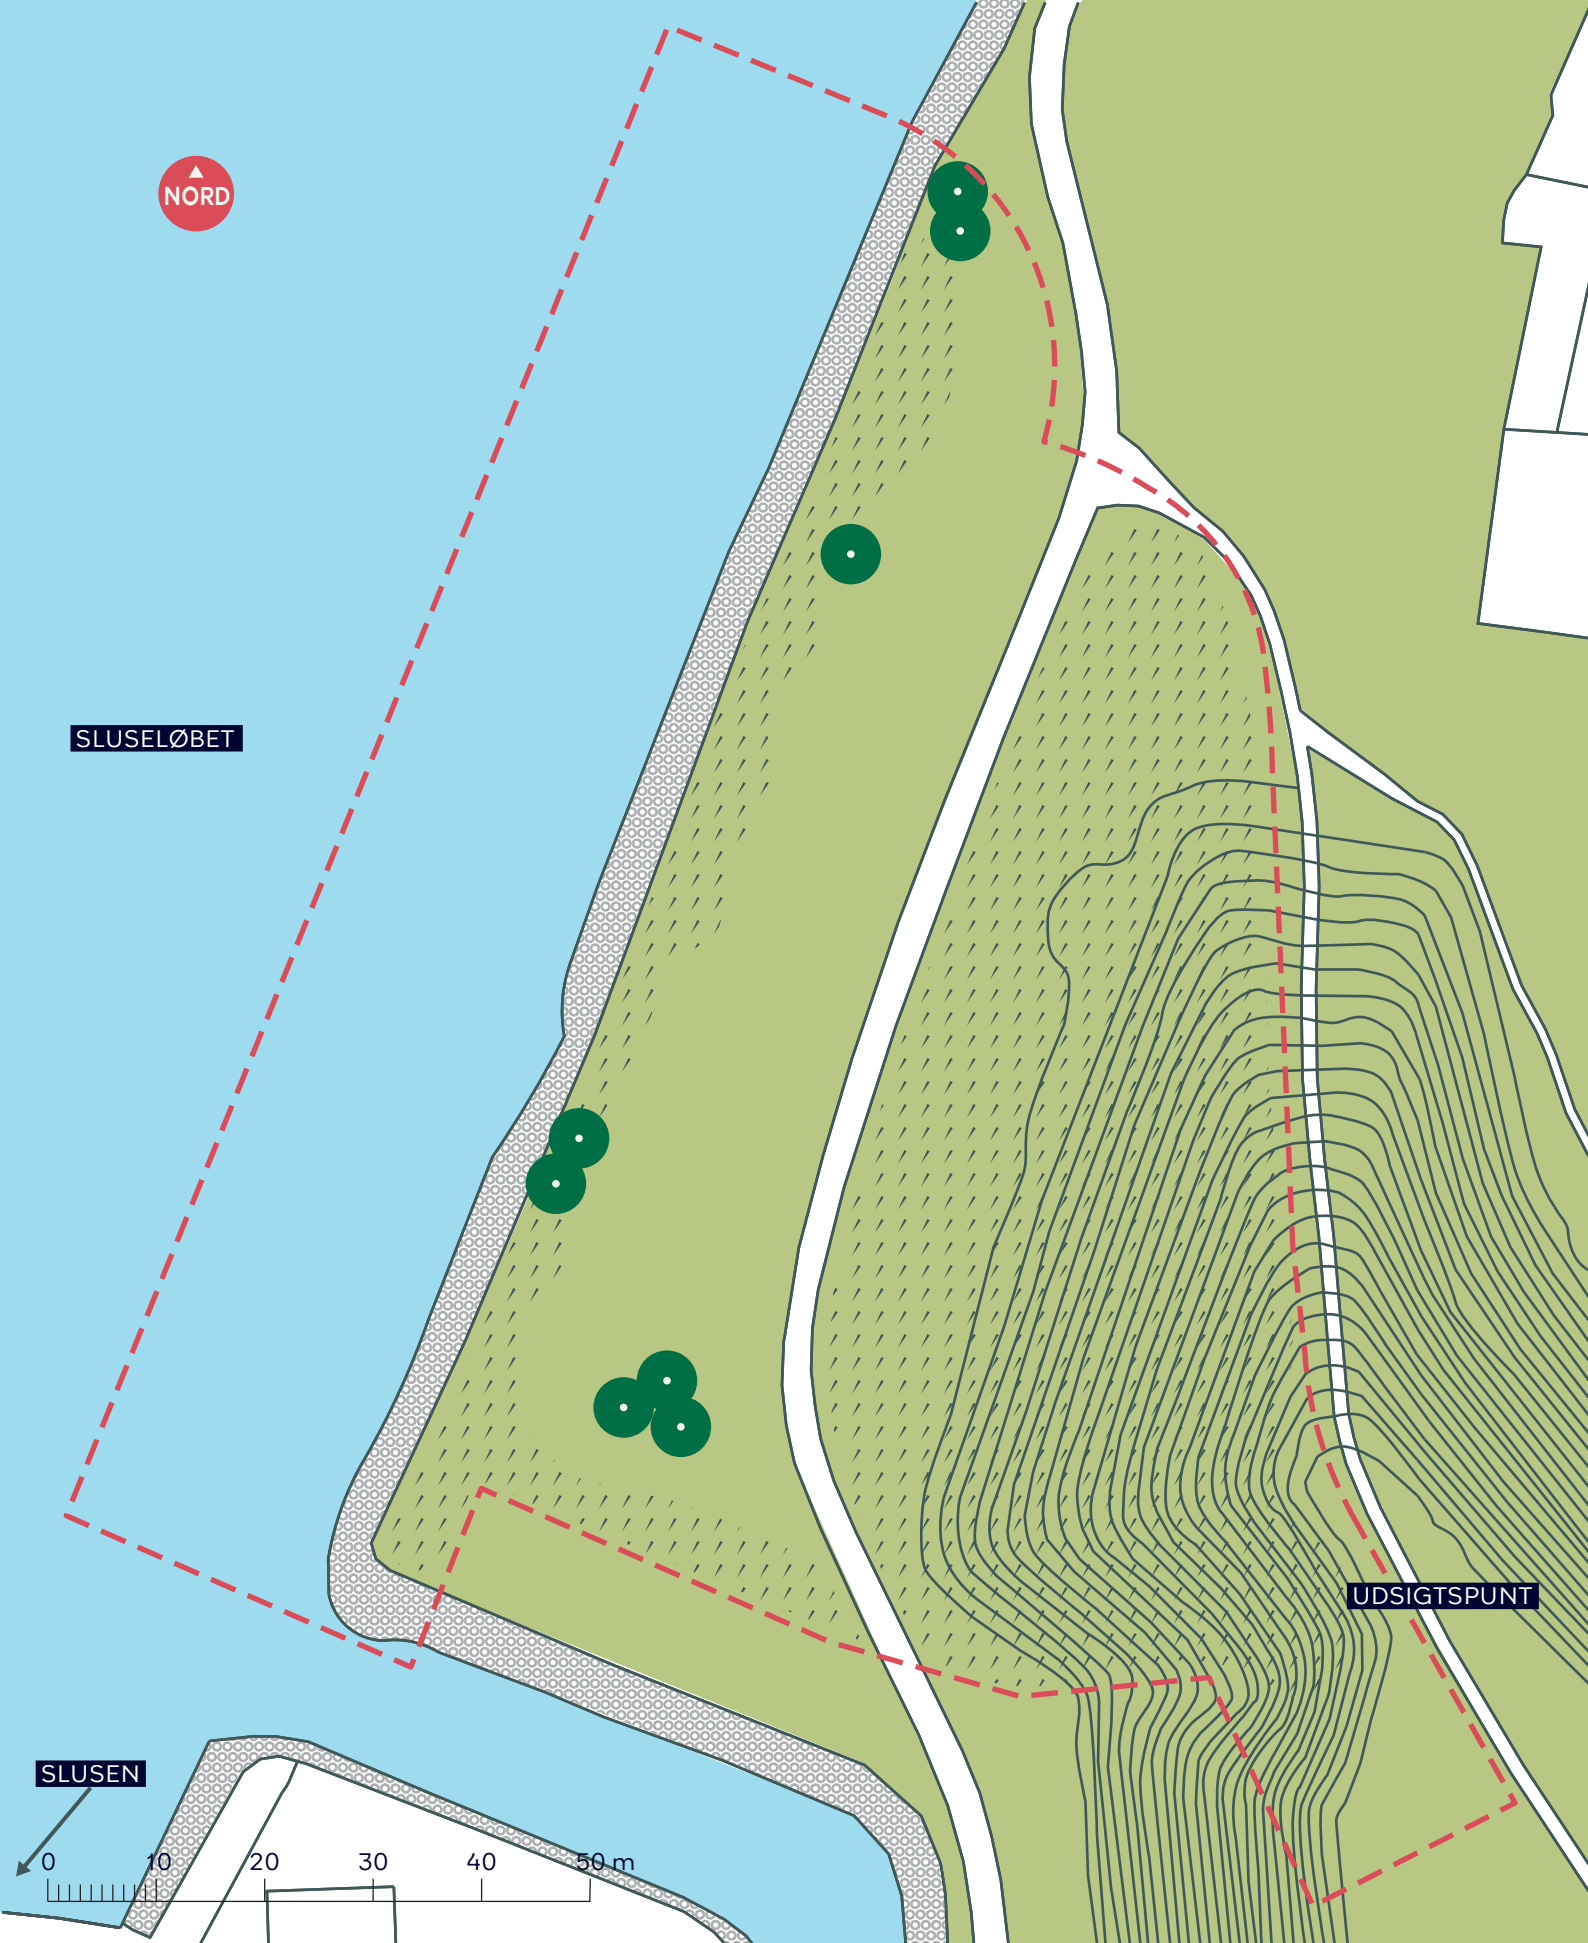

- - - Anlægsområde
- Eksisterende træ

NATURPARK AMAGER

Hovedindgang ved DR-Byen

Eksisterende forhold

BILAG 3A

- - - Anlægsområde
- Eksisterende træ
- Buskads med mindre træer

NATURPARK AMAGER
 Blåt støttepunkt ved Havnslusen Nord
 Eksisterende forhold
BILAG 3B

- - - - - Anlægsområde
- - - - - Hegn

NATURPARK AMAGER
 Blåt støttepunkt ved Havnesluse Syd

Eksisterende forhold

BILAG 3C

--- Anlægsområde

NATURPARK AMAGER
Blåt støttepunkt på kysten ved Byskoven

Eksisterende forhold