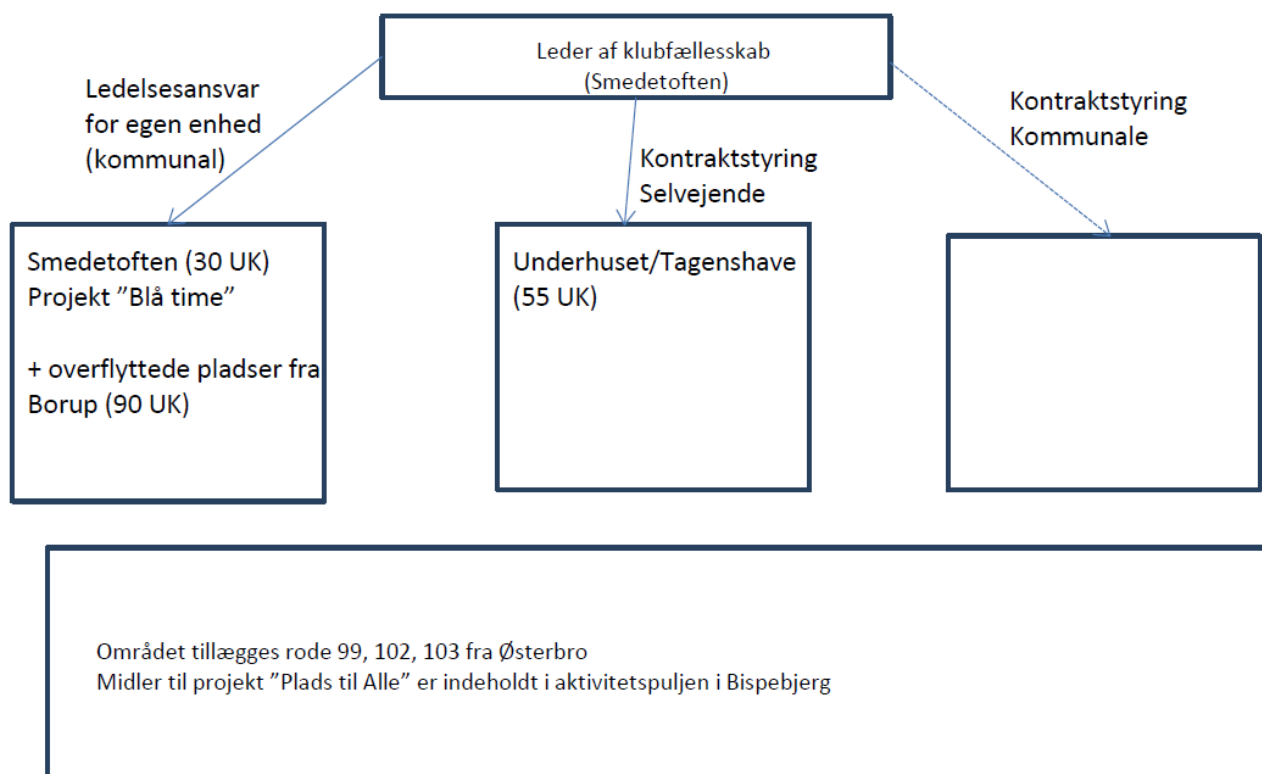

Baggrund for beslutningen og etablering af pladser Borup på Smedetoften 12

I budget 14 blev der afsat midler til anlæg af klubfællesskabet. Det blev desuden bemærket at resten af bygningen kan indtænkes til andre formål for nærområdet.

I indstillingen vedr. klubfællesskaber fra 21.11.2012, (dok.nr: 2012-81501) blev det besluttet at Smedetoften skal lede Klubfællesskabet Bispebjerg Syd. I bilaget kan man se hvordan Smedetoftens klubfællesskab er organiseret:

Klubfællesskab Bispebjerg syd

Smedetoftens aktuelle normering er: 50 fk, 20 jk og 100 uk-pladser.

Institutionen har ingen fritidshjemspladser og indgår derfor i 'Fremtidens Fritidshjem' i kraft af deres fritids- og juniorklubpladser (10-13 år).