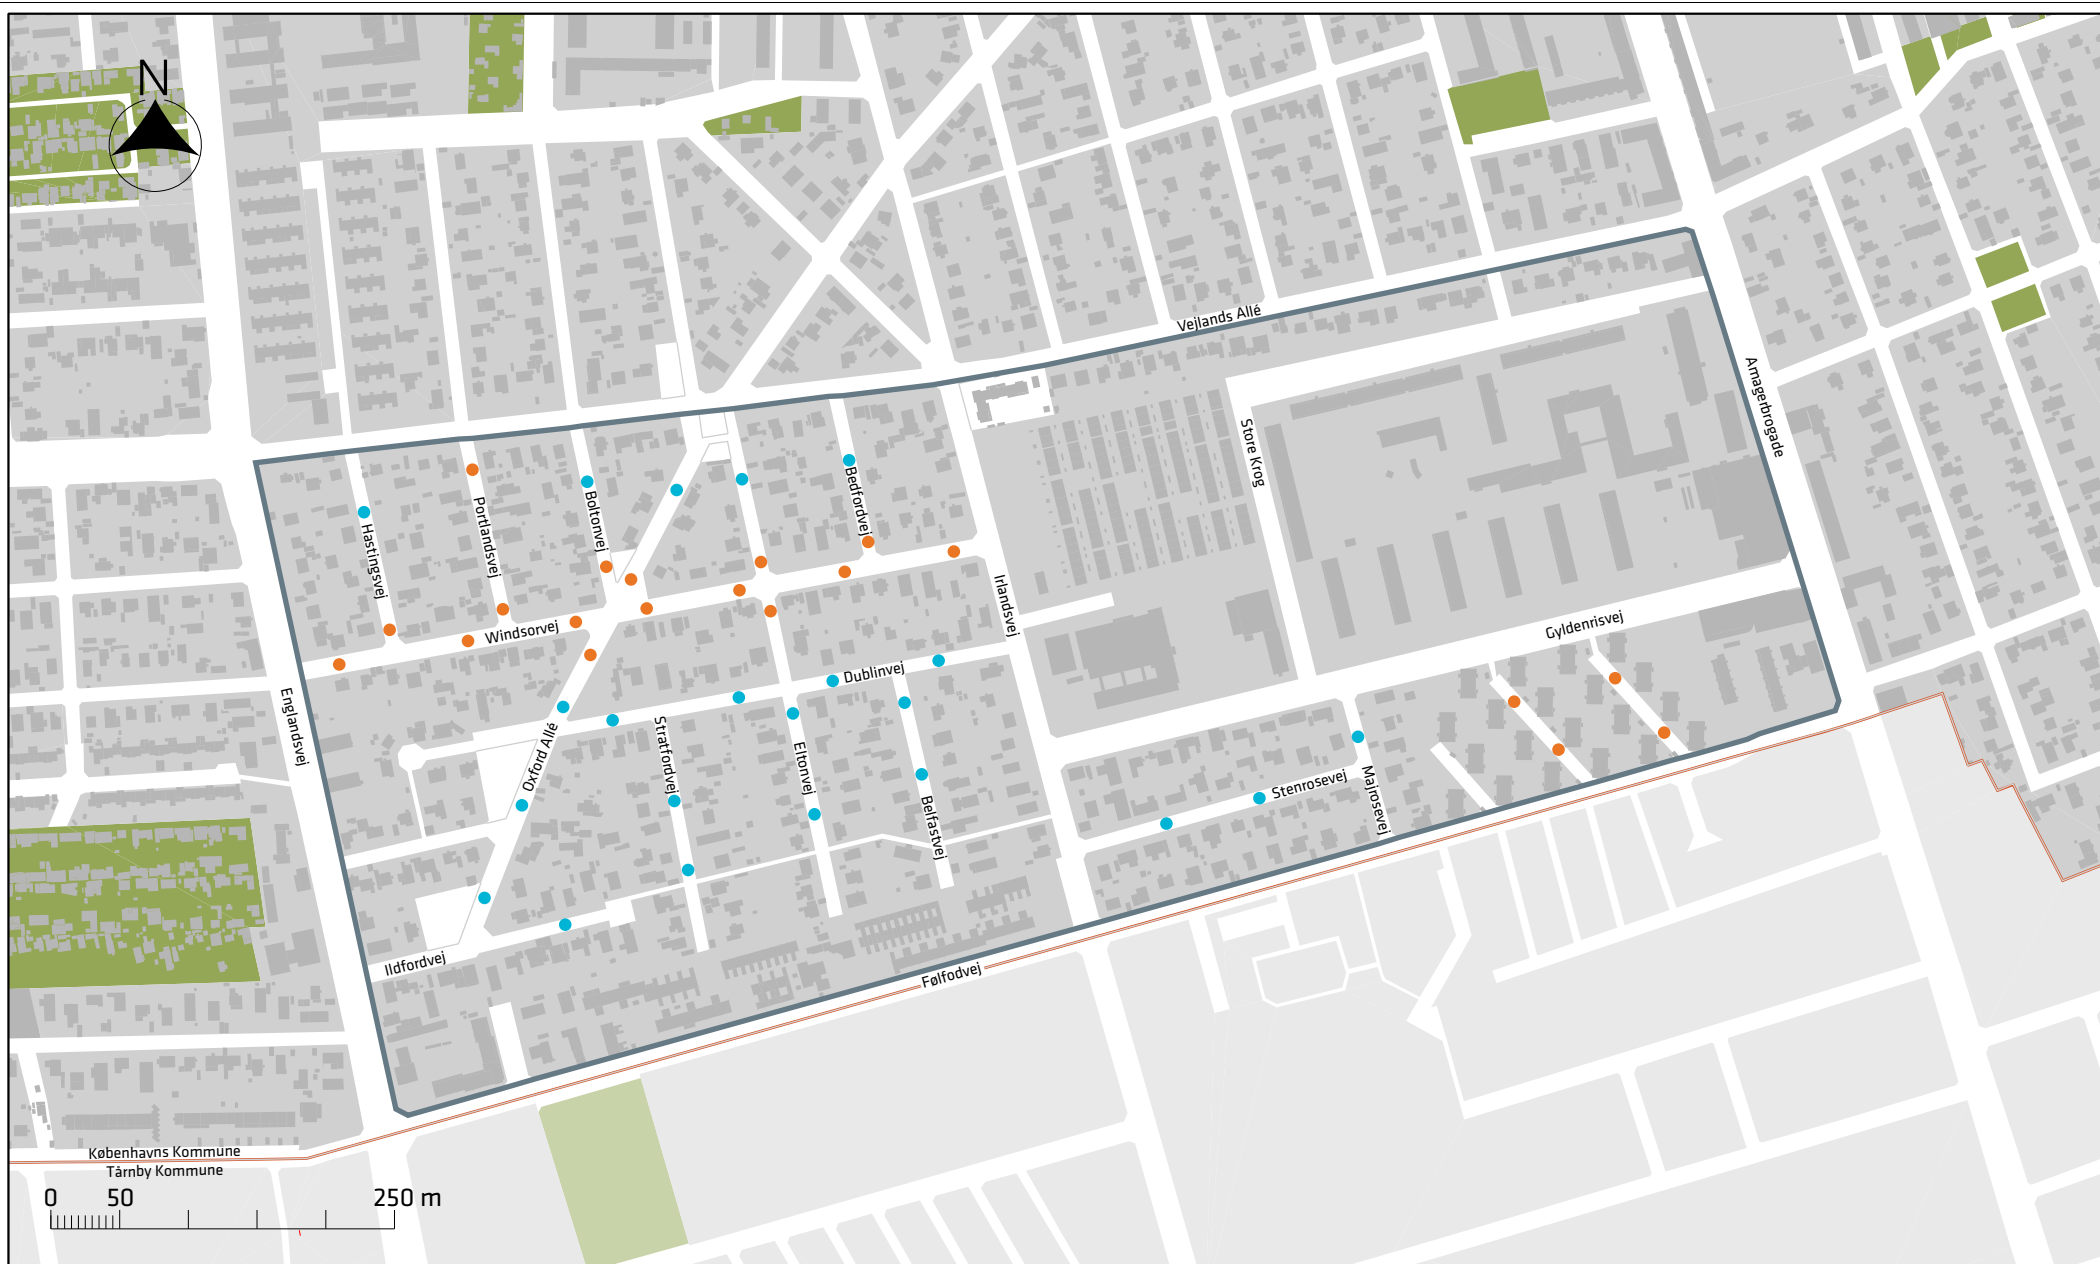

Signaturforklaring

-  30 km/t hastighedszone
-  Zone nr.

Amagerpakken - Sikre skoleveje

Oversigtskort

Bilag 1a

Signaturforklaring

-  Zone 3
-  Eks. vejbump
-  Nyt vejbump

Amagerpakken - Sikre skoleveje

Vejbump i Zone 3

Bilag 1b

Signaturforklaring

-  Zone 4
-  Eks. vejbump
-  Nyt vejbump

Amagerpakken - Sikre skoleveje

Vejbump i Zone 4

Bilag 1c

Signaturforklaring

-  Zone 5
-  Eks. vejbump
-  Nyt vejbump

Amagerpakken - Sikre skoleveje

Vejbump i Zone 5

Bilag 1d

Signaturforklaring

-  Zone 8
-  Eks. hævet flade
-  Eks. vejbump
-  Nyt vejbump

Amagerpakken - Sikre skoleveje

Vejbump i Zone 8

Bilag 1e

Signaturforklaring

- Zone 10
- Eks. rund bump
- Eks. vej bump
- Nyt vej bump

Amagerpakken - Sikre skoleveje

Vej bump i Zone 10