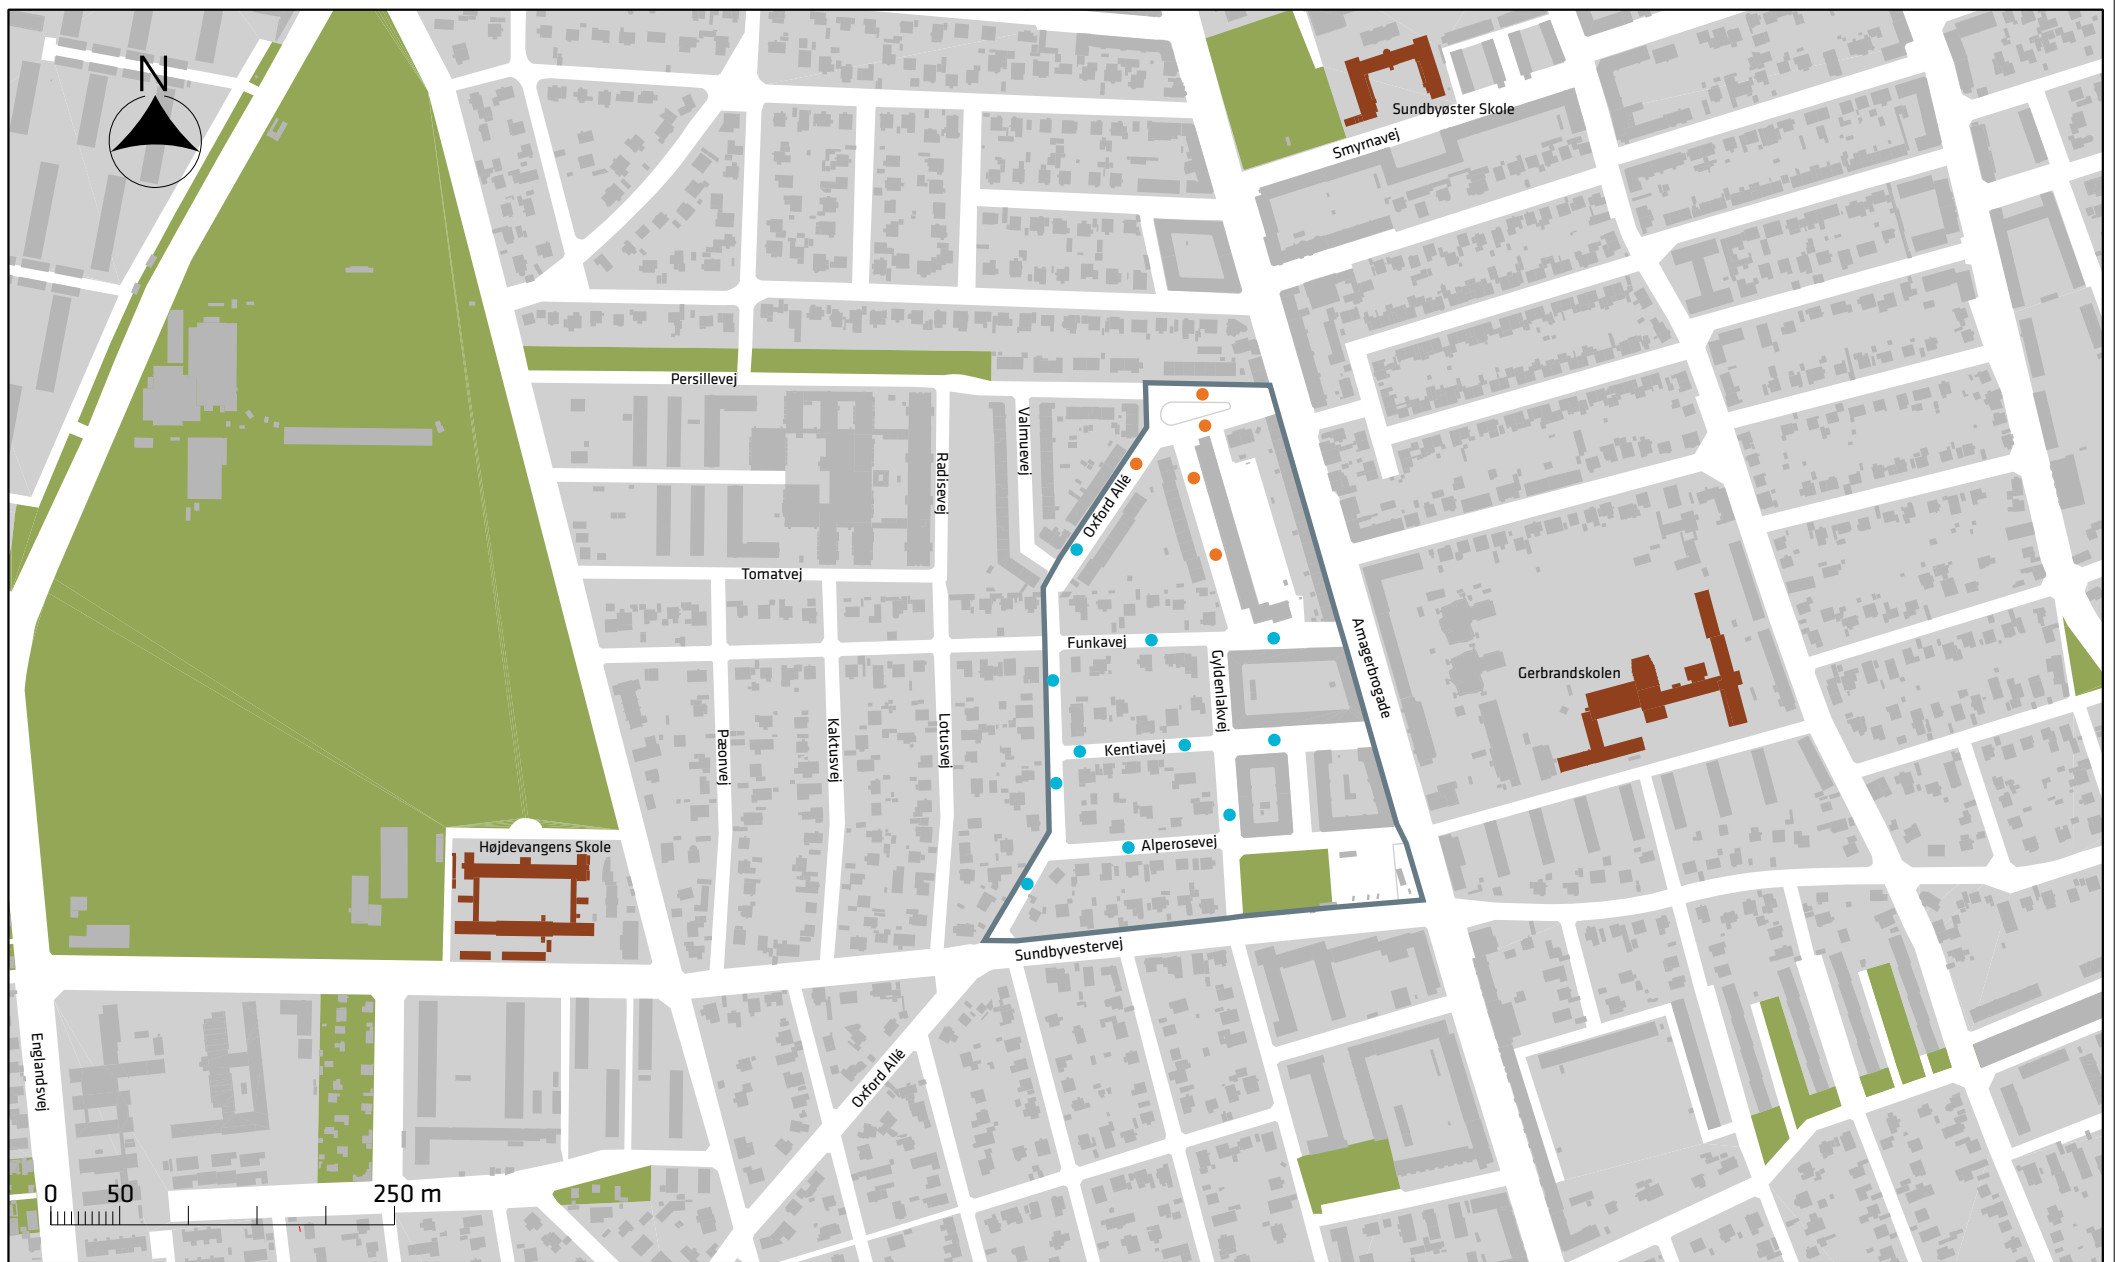

Signaturforklaring

-  30 km/t hastighedszone
-  Zone nr.

Amagerpakken - Sikre skoleveje

Oversigtskort

Bilag 1a

Signaturforklaring

-  Zone 3
-  Eks. vejbump
-  Nyt vejbump

Amagerpakken - Sikre skoleveje

Vejbump i Zone 3

Bilag 1b

Signaturforklaring

-  Zone 4
-  Eks. vejbump
-  Nyt vejbump

Amagerpakken - Sikre skoleveje

Vejbump i Zone 4

Bilag 1c

Signaturforklaring

-  Zone 5
-  Eks. vejbump
-  Nyt vejbump

Amagerpakken - Sikre skoleveje

Vejbump i Zone 5

Bilag 1d

Signaturforklaring

-  Zone 8
-  Eks. hævet flade
-  Eks. vejbump
-  Nyt vejbump

Amagerpakken - Sikre skoleveje

Vejbump i Zone 8

Bilag 1e

Signaturforklaring

- Zone 10
- Eks. rund bump
- Eks. vej bump
- Nyt vej bump

Amagerpakken - Sikre skoleveje

Vej bump i Zone 10