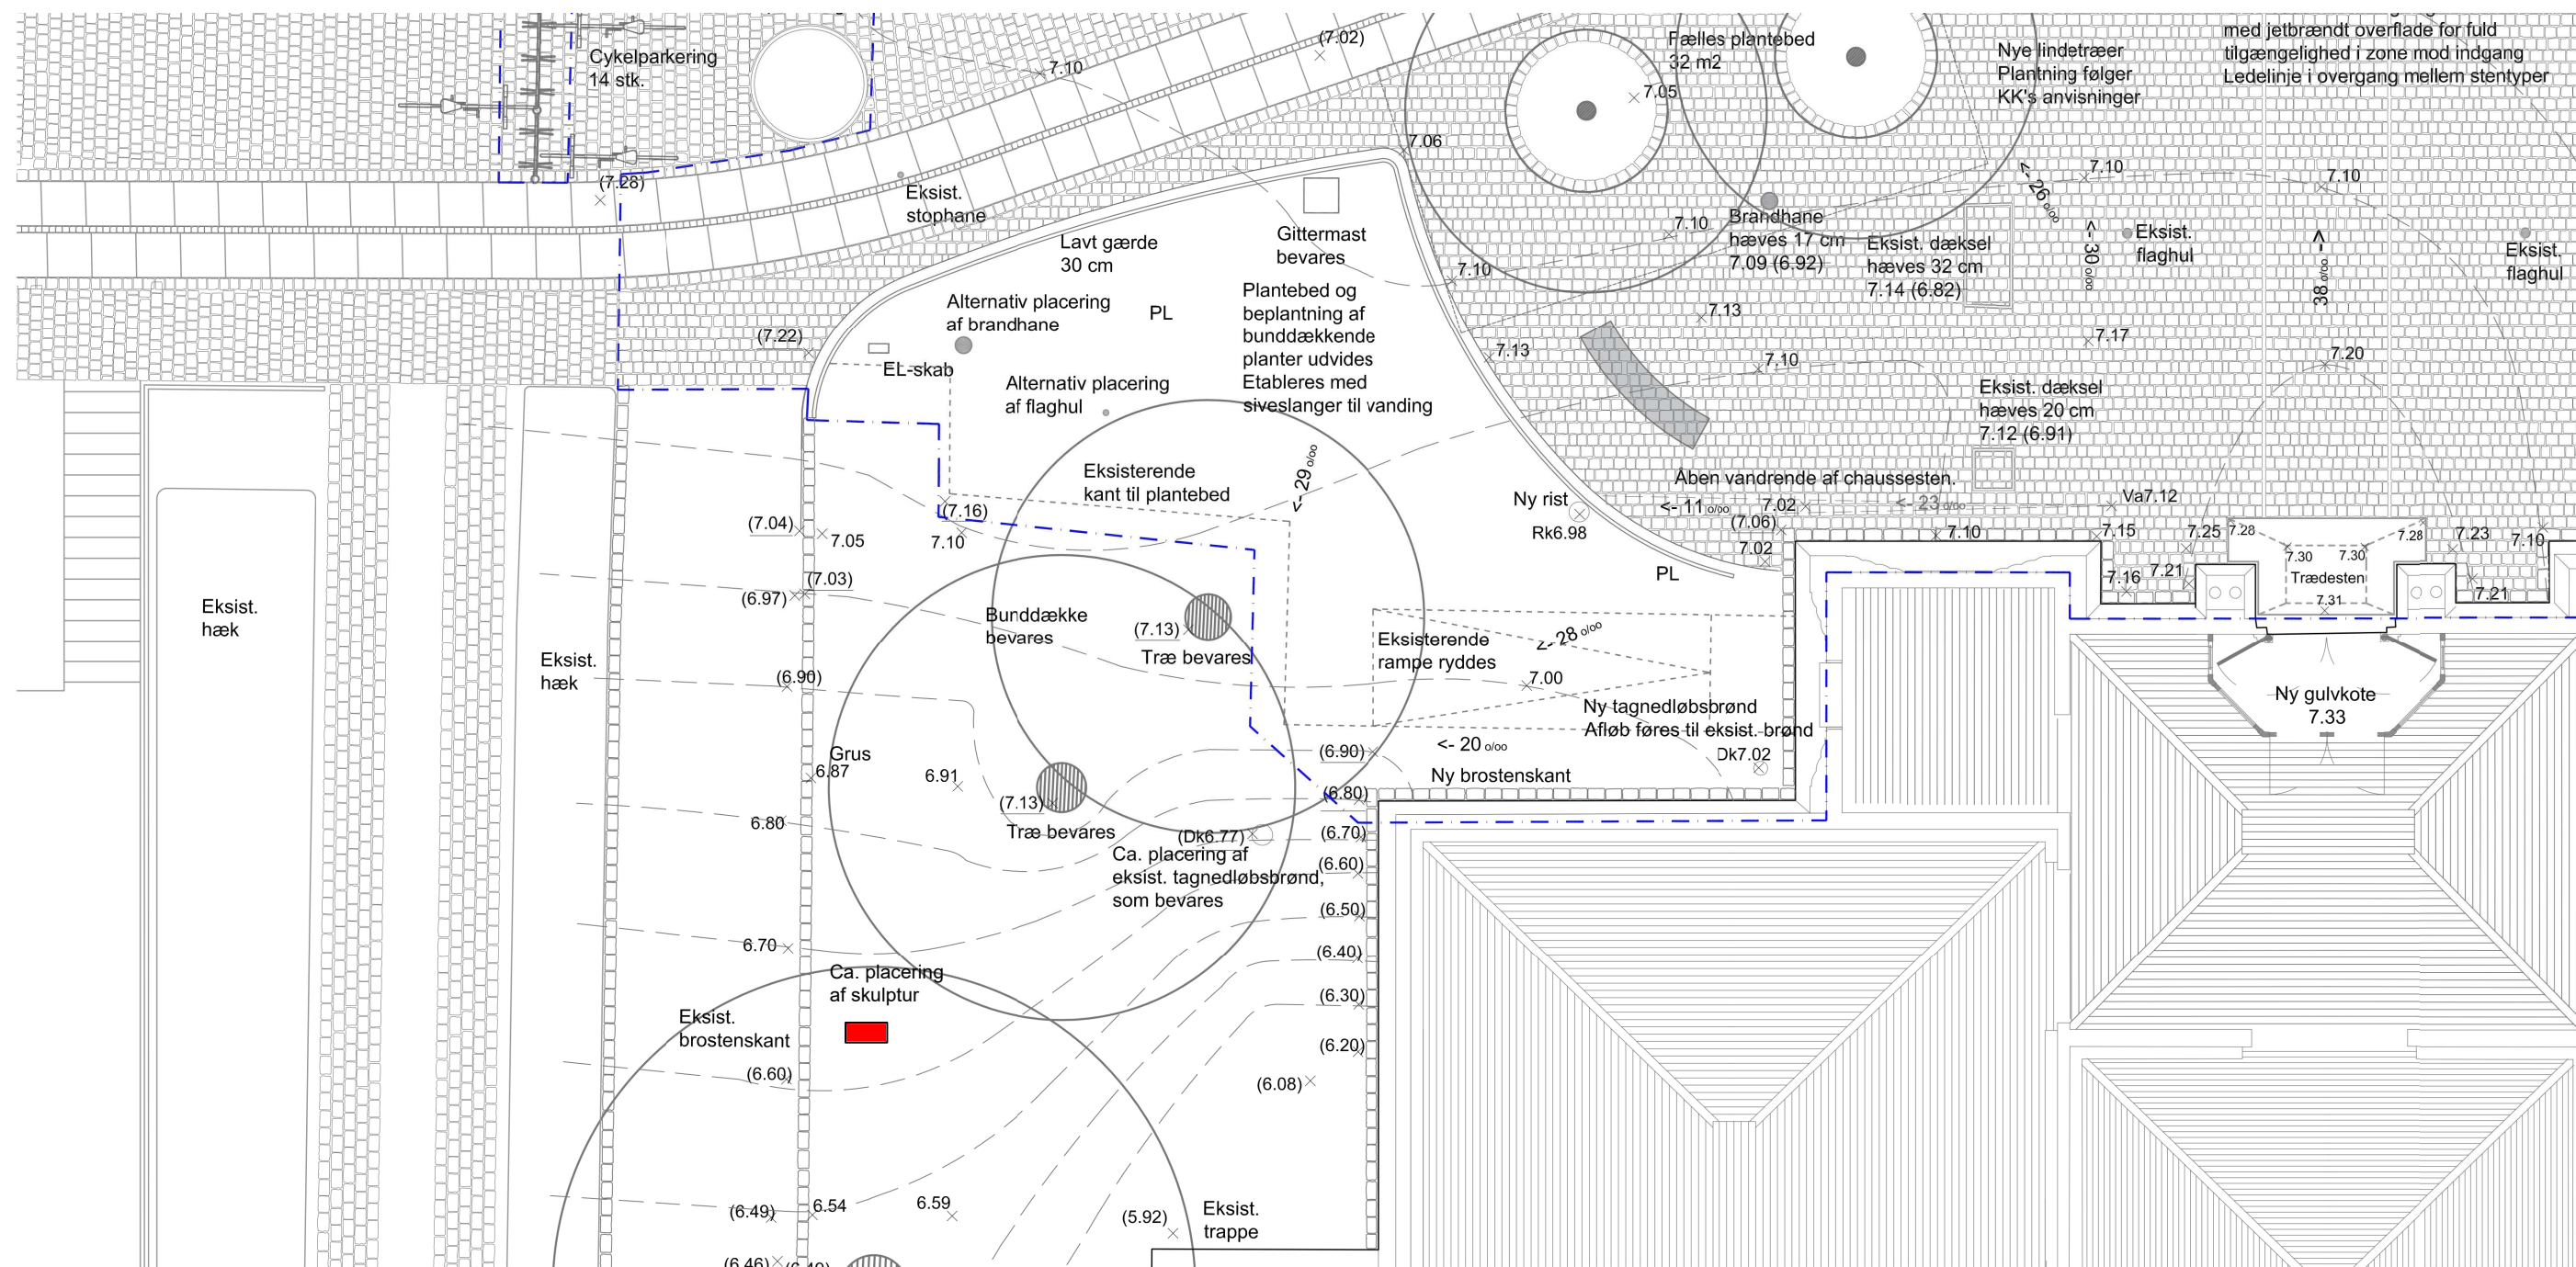

Anne Marie Carl-Nielsen

Dronning Margrethe I 75 x 55x 24 cm

Statuette i bronze, 1897

Placeres på sokkel på 110 cm i Bornholmsk granit / Paradis eller Moseløkke  
ved gang og cykelstien ved Den Frie Udstillingsbygning.

Sokkel er funderet i 90 cm dybde.

Skulptur  
750mm x 550mm x 240mm

Sokkel i Bornholmsk granit  
1100mm x 600mm x 290mm

Sokkel 90 cm nede i jorden

Rev.	Dato	Konst./Tegn.	Kontrol	Godk.	Note
	15.11.2023	TU	JMS	JMS	-

Emne:

DEN FRIE UDSILLINGSBYGNING  
SKULPTUR VED DEN FRIE, Planudsnit og detaljer

Mål/str. : 1:30/ A3  
Matr. nr. :  
Filnavn : DFU\_K02\_H1\_Nx  
Tegn. nr.: DFU\_K02\_H1\_N02

Rev.	Dato	Konst./Tegn.	Kontrol	Godk.	Note
	15.11.2023	TU	JMS	JMS	-

Emne:

**DEN FRIE Udstillingsbygning**  
**SKULPTUR VED DEN FRIE, Situationsplan**

Mål/str. : 1:100/ A3  
 Matr. nr. :  
 Filnavn : DFU\_K02\_H1\_Nx  
 Tegn. nr.: DFU\_K02\_H1\_N01