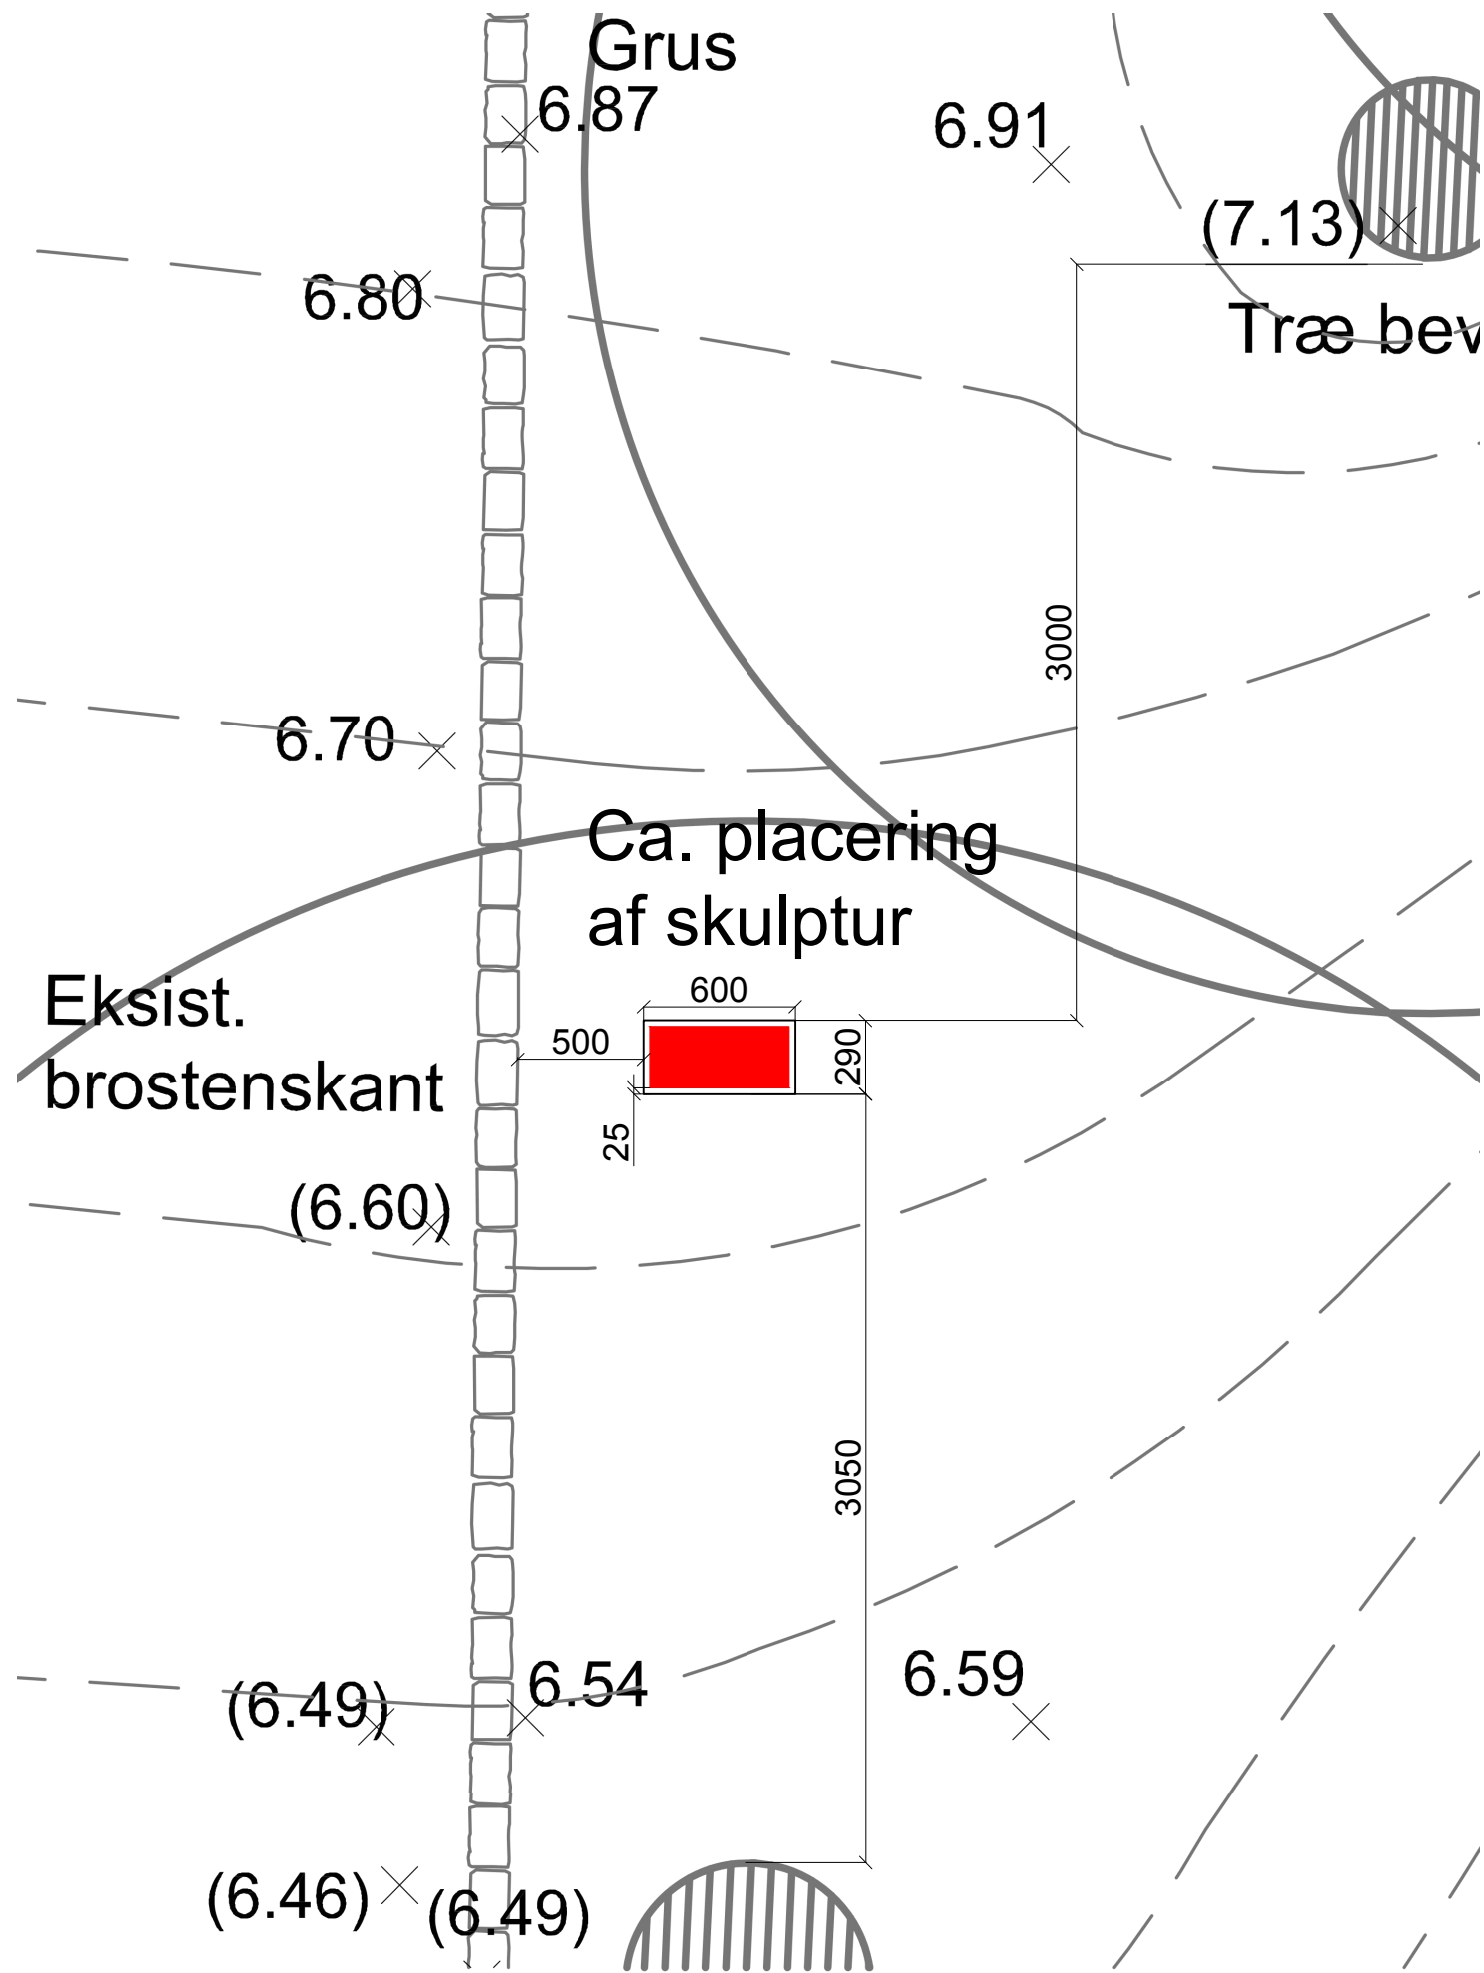

Anne Marie Carl-Nielsen

Dronning Margrethe I 75 x 55x 24 cm

Statuette i bronze, 1897

Placeres på sokkel på 110 cm i Bornholmsk granit / Paradis eller Moseløkke  
ved gang og cykelstien ved Den Frie Udstillingsbygning.

Sokkel er funderet i 90 cm dybde.

Skulptur  
750mm x 550mm x 240mm

Sokkel i Bornholmsk granit  
1100mm x 600mm x 290mm

Sokkel 90 cm nede i jorden

Rev.	Dato	Konst./Tegn.	Kontrol	Godk.	Note
	15.11.2023	TU	JMS	JMS	-

Emne:

DEN FRIE UDSILLINGSBYGNING  
SKULPTUR VED DEN FRIE, Planudsnit og detaljer

Mål/str. : 1:30/ A3  
Matr. nr. :  
Filnavn : DFU\_K02\_H1\_Nx  
Tegn. nr.: DFU\_K02\_H1\_N02

Rev.	Dato	Konst./Tegn.	Kontrol	Godk.	Note
	15.11.2023	TU	JMS	JMS	-

Emne:

**DEN FRIE Udstillingsbygning**  
**SKULPTUR VED DEN FRIE, Situationsplan**

Mål/str. : 1:100/ A3  
 Matr. nr. :  
 Filnavn : DFU\_K02\_H1\_Nx  
 Tegn. nr.: DFU\_K02\_H1\_N01