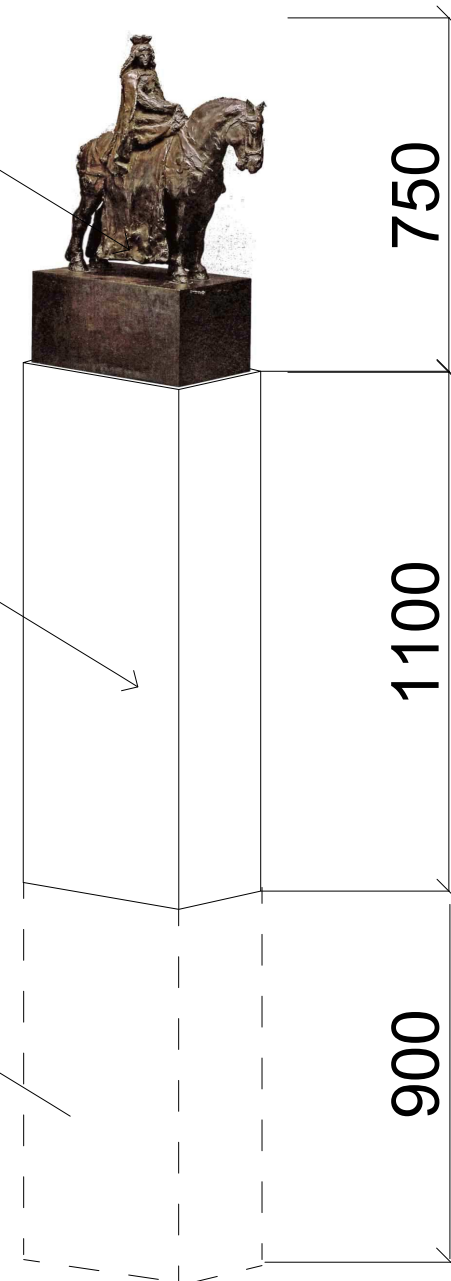

Anne Marie Carl-Nielsen

Dronning Margrethe I 75 x 55x 24 cm

Statuette i bronze, 1897

Placeres på sokkel på 110 cm i Bornholmsk granit / Paradis eller Moseløkke  
ved gang og cykelstien ved Den Frie Udstillingsbygning.

Sokkel er funderet i 90 cm dybde.

Skulptur  
750mm x 550mm x 240mm

Sokkel i Bornholmsk granit  
1100mm x 600mm x 290mm

Sokkel 90 cm nede i jorden

Rev.	Dato	Konst./Tegn.	Kontrol	Godk.	Note
	15.11.2023	TU	JMS	JMS	-

Emne:

DEN FRIE UDSILLINGSBYGNING  
SKULPTUR VED DEN FRIE, Planudsnit og detaljer

Mål/str. : 1:30/ A3  
Matr. nr. :  
Filnavn : DFU\_K02\_H1\_Nx  
Tegn. nr.: DFU\_K02\_H1\_N02

Rev.	Dato	Konst./Tegn.	Kontrol	Godk.	Note
	15.11.2023	TU	JMS	JMS	-

Emne:

**DEN FRIE Udstillingsbygning**  
**SKULPTUR VED DEN FRIE, Situationsplan**

Mål/str. : 1:100/ A3  
 Matr. nr. :  
 Filnavn : DFU\_K02\_H1\_Nx  
 Tegn. nr.: DFU\_K02\_H1\_N01