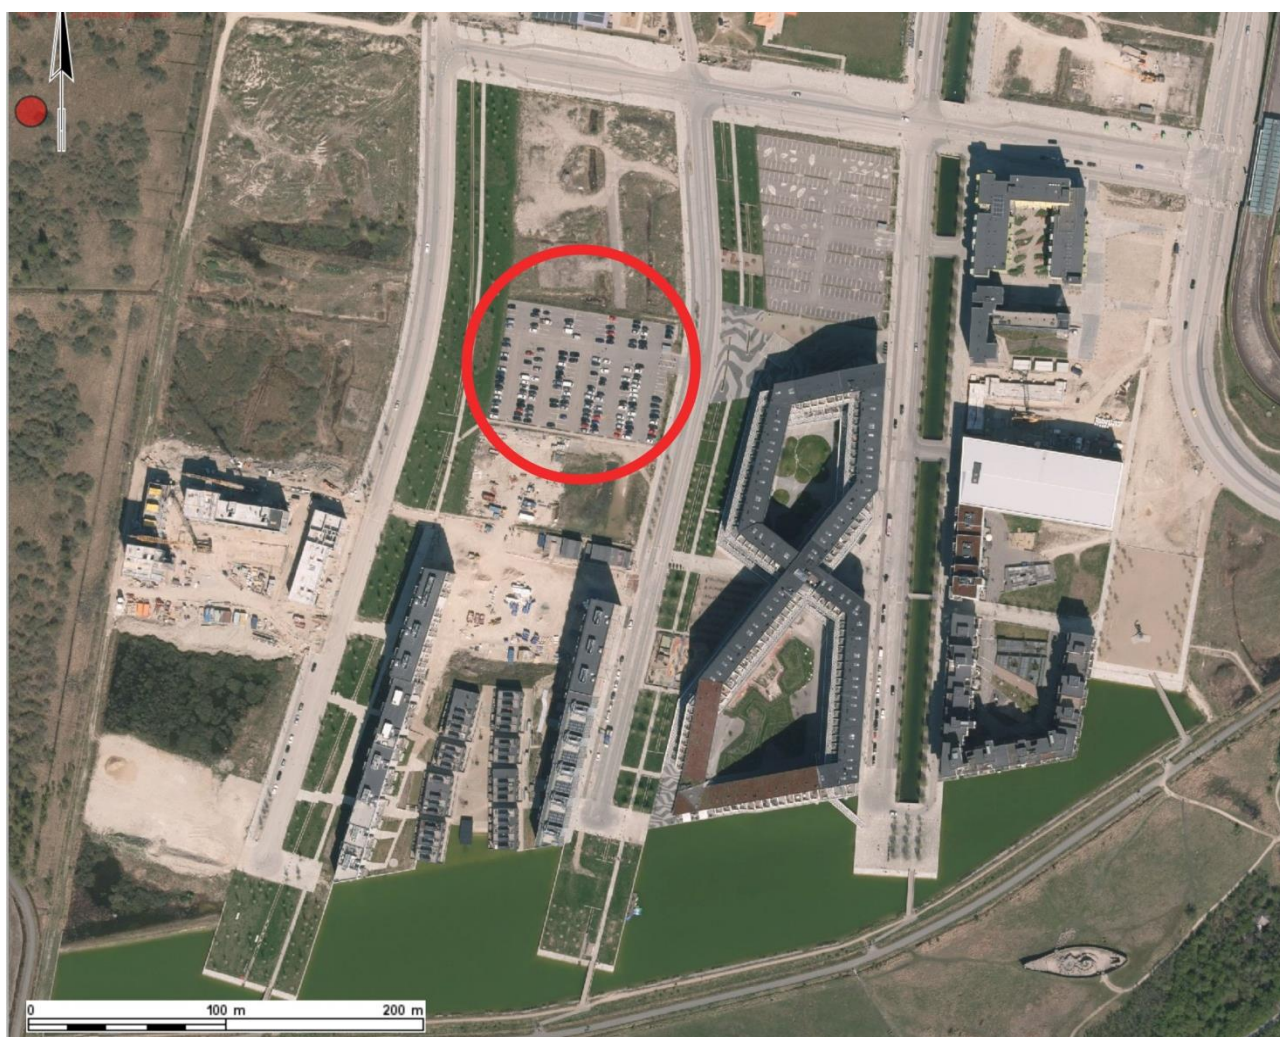

Kort og luftfoto over lokalplanområde i Ørestad Syd; LP 398-II "Ørestad Syd"

Kortudsnit af lokalplanområdet "Ørestad Syd", syd for Asger Jorns Allé med markering af eksisterende og planlagte p-anlæg

Luftfoto med markering af det pågældende p-anlæg i lokalplanområdet "Ørestad Syd", syd for Asger Jorns Allé