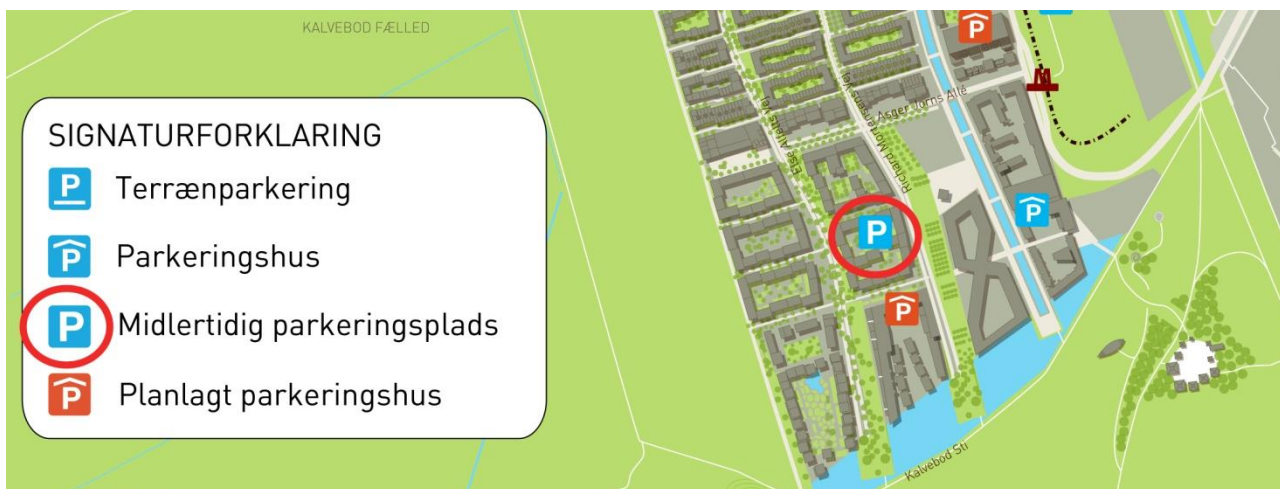

Kort og luftfoto over lokalplanområde i Ørestad Syd; LP 398-II "Ørestad Syd"

Kortudsnit af lokalplanområdet "Ørestad Syd", syd for Asger Jorns Allé med markering af eksisterende og planlagte p-anlæg

Luftfoto med markering af det pågældende p-anlæg i lokalplanområdet "Ørestad Syd", syd for Asger Jorns Allé