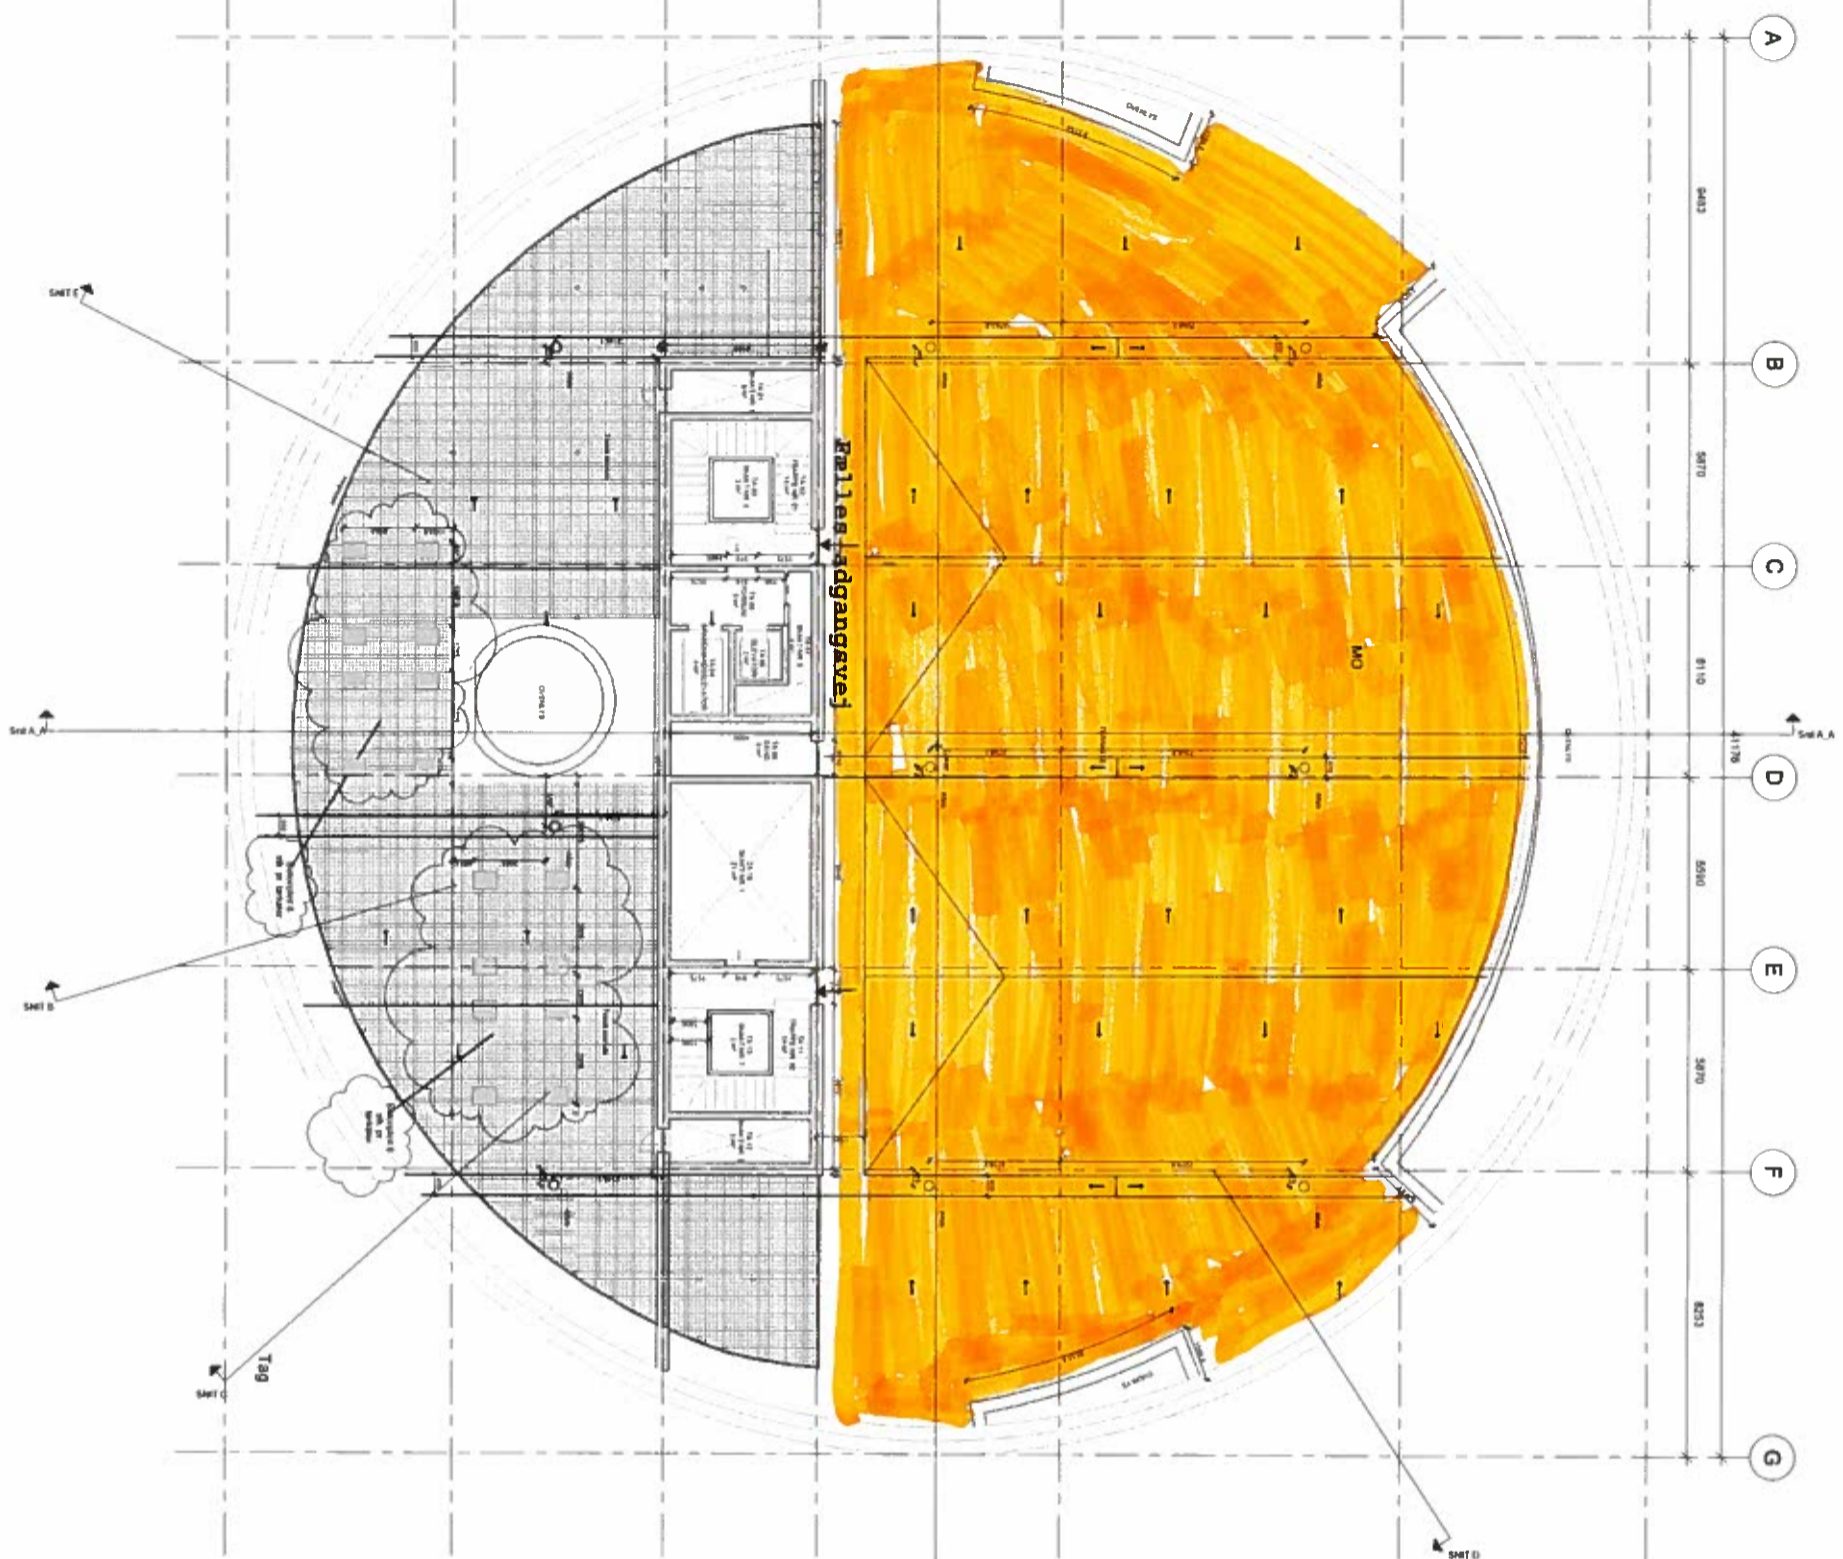

NOTE
TCC& T.A.T.A. L.99.11

TEKNISSKEMER

NOTER

1. Etage
2. Etage
3. Etage
4. Etage
5. Etage
6. Etage
7. Etage
8. Etage
9. Etage
10. Etage
11. Etage
12. Etage
13. Etage
14. Etage
15. Etage
16. Etage
17. Etage
18. Etage
19. Etage
20. Etage
21. Etage
22. Etage
23. Etage
24. Etage
25. Etage
26. Etage
27. Etage
28. Etage
29. Etage
30. Etage
31. Etage
32. Etage
33. Etage
34. Etage
35. Etage
36. Etage
37. Etage
38. Etage
39. Etage
40. Etage
41. Etage
42. Etage
43. Etage
44. Etage
45. Etage
46. Etage
47. Etage
48. Etage
49. Etage
50. Etage
51. Etage
52. Etage
53. Etage
54. Etage
55. Etage
56. Etage
57. Etage
58. Etage
59. Etage
60. Etage
61. Etage
62. Etage
63. Etage
64. Etage
65. Etage
66. Etage
67. Etage
68. Etage
69. Etage
70. Etage
71. Etage
72. Etage
73. Etage
74. Etage
75. Etage
76. Etage
77. Etage
78. Etage
79. Etage
80. Etage
81. Etage
82. Etage
83. Etage
84. Etage
85. Etage
86. Etage
87. Etage
88. Etage
89. Etage
90. Etage
91. Etage
92. Etage
93. Etage
94. Etage
95. Etage
96. Etage
97. Etage
98. Etage
99. Etage
100. Etage

		band danmark DANMARKS BÅNDMÅLERFORBUND København Nørrebro 2200 København N	
Udarbejdet af: 03.12.2014	Tegnet af: 11.12.2014	Tegnet af: 11.12.2014	Tegnet af: 11.12.2014
Tegnet af: 11.12.2014		Tegnet af: 11.12.2014