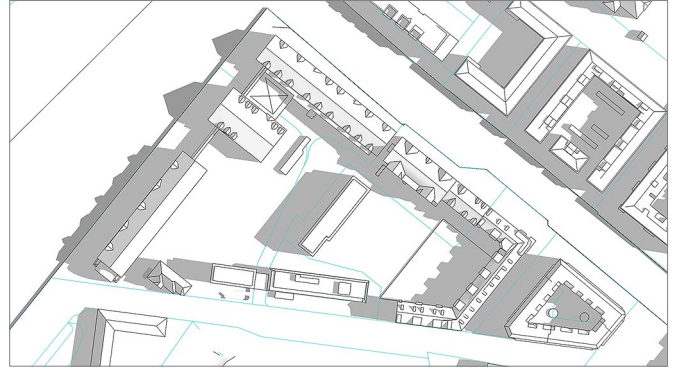

# BILAG 6

Nye skyggediagrammer jf. 'Karréhuset' i 21 meters højde

21. marts kl. 09.00

21. juni kl. 09.00

21. marts kl. 12.00

21. juni kl. 12.00

21. marts kl. 16.00

21. juni kl. 16.00

## Skyggediagrammer

Ved opførelse af karréhuset i en bygningshøjde på 21 meter med penthouse vil der i marts måned (jævn døgn) være skyggevirkninger på omkringliggende ejendomme nord for bygningen ved middag og eftermiddag. Den nye bygning langs Langebrogade vil kaste skygge på karréhusets sydlige del om eftermiddagen i marts måned (jævn døgn). I juni måned gælder for begge bygninger, at det er de samme skyggevirkninger, dog i en mindre udstrækning.