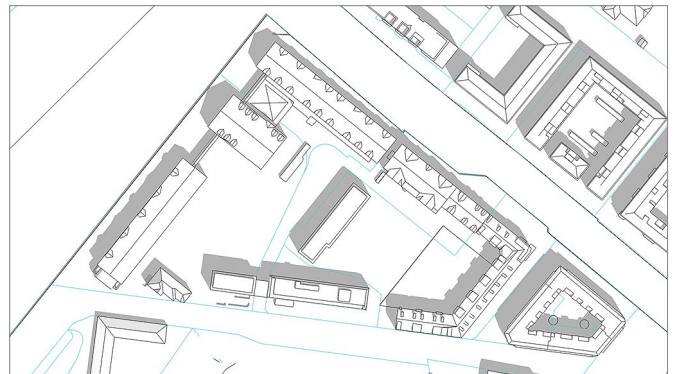

# BILAG 6

Nye skyggediagrammer jf. 'Karréhuset' i 21 meters højde

21. marts kl. 09.00

21. juni kl. 09.00

21. marts kl. 12.00

21. juni kl. 12.00

21. marts kl. 16.00

21. juni kl. 16.00

## Skyggediagrammer

Ved opførelse af karréhuset i en bygningshøjde på 21 meter med penthouse vil der i marts måned (jævn døgn) være skyggevirkninger på omkringliggende ejendomme nord for bygningen ved middag og eftermiddag. Den nye bygning langs Langebrogade vil kaste skygge på karréhusets sydlige del om eftermiddagen i marts måned (jævn døgn). I juni måned gælder for begge bygninger, at det er de samme skyggevirkninger, dog i en mindre udstrækning.