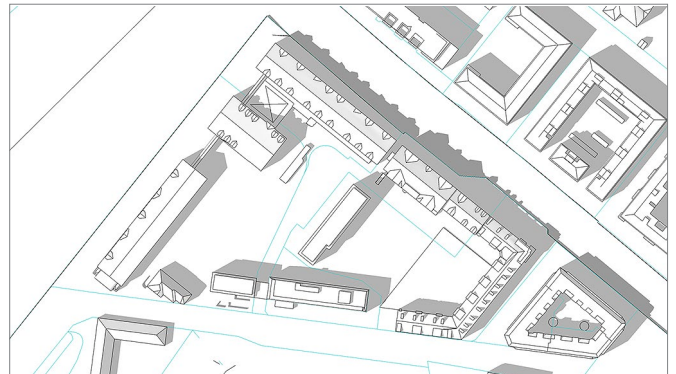

# BILAG 6

Nye skyggediagrammer jf. 'Karréhuset' i 21 meters højde

21. marts kl. 09.00

21. juni kl. 09.00

21. marts kl. 12.00

21. juni kl. 12.00

21. marts kl. 16.00

21. juni kl. 16.00

## Skyggediagrammer

Ved opførelse af karréhuset i en bygningshøjde på 21 meter med penthouse vil der i marts måned (jævn døgn) være skyggevirkninger på omkringliggende ejendomme nord for bygningen ved middag og eftermiddag. Den nye bygning langs Langebrogade vil kaste skygge på karréhusets sydlige del om eftermiddagen i marts måned (jævn døgn). I juni måned gælder for begge bygninger, at det er de samme skyggevirkninger, dog i en mindre udstrækning.