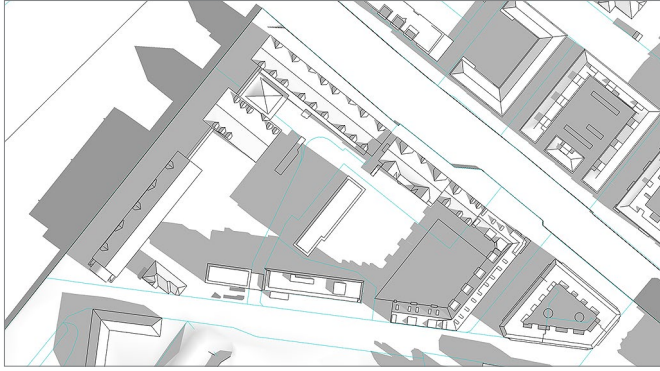

# BILAG 6

Nye skyggediagrammer jf. 'Karréhuset' i 21 meters højde

21. marts kl. 09.00

21. juni kl. 09.00

21. marts kl. 12.00

21. juni kl. 12.00

21. marts kl. 16.00

21. juni kl. 16.00

## Skyggediagrammer

Ved opførelse af karréhuset i en bygningshøjde på 21 meter med penthouse vil der i marts måned (jævn døgn) være skyggevirkninger på omkringliggende ejendomme nord for bygningen ved middag og eftermiddag. Den nye bygning langs Langebrogade vil kaste skygge på karréhusets sydlige del om eftermiddagen i marts måned (jævn døgn). I juni måned gælder for begge bygninger, at det er de samme skyggevirkninger, dog i en mindre udstrækning.