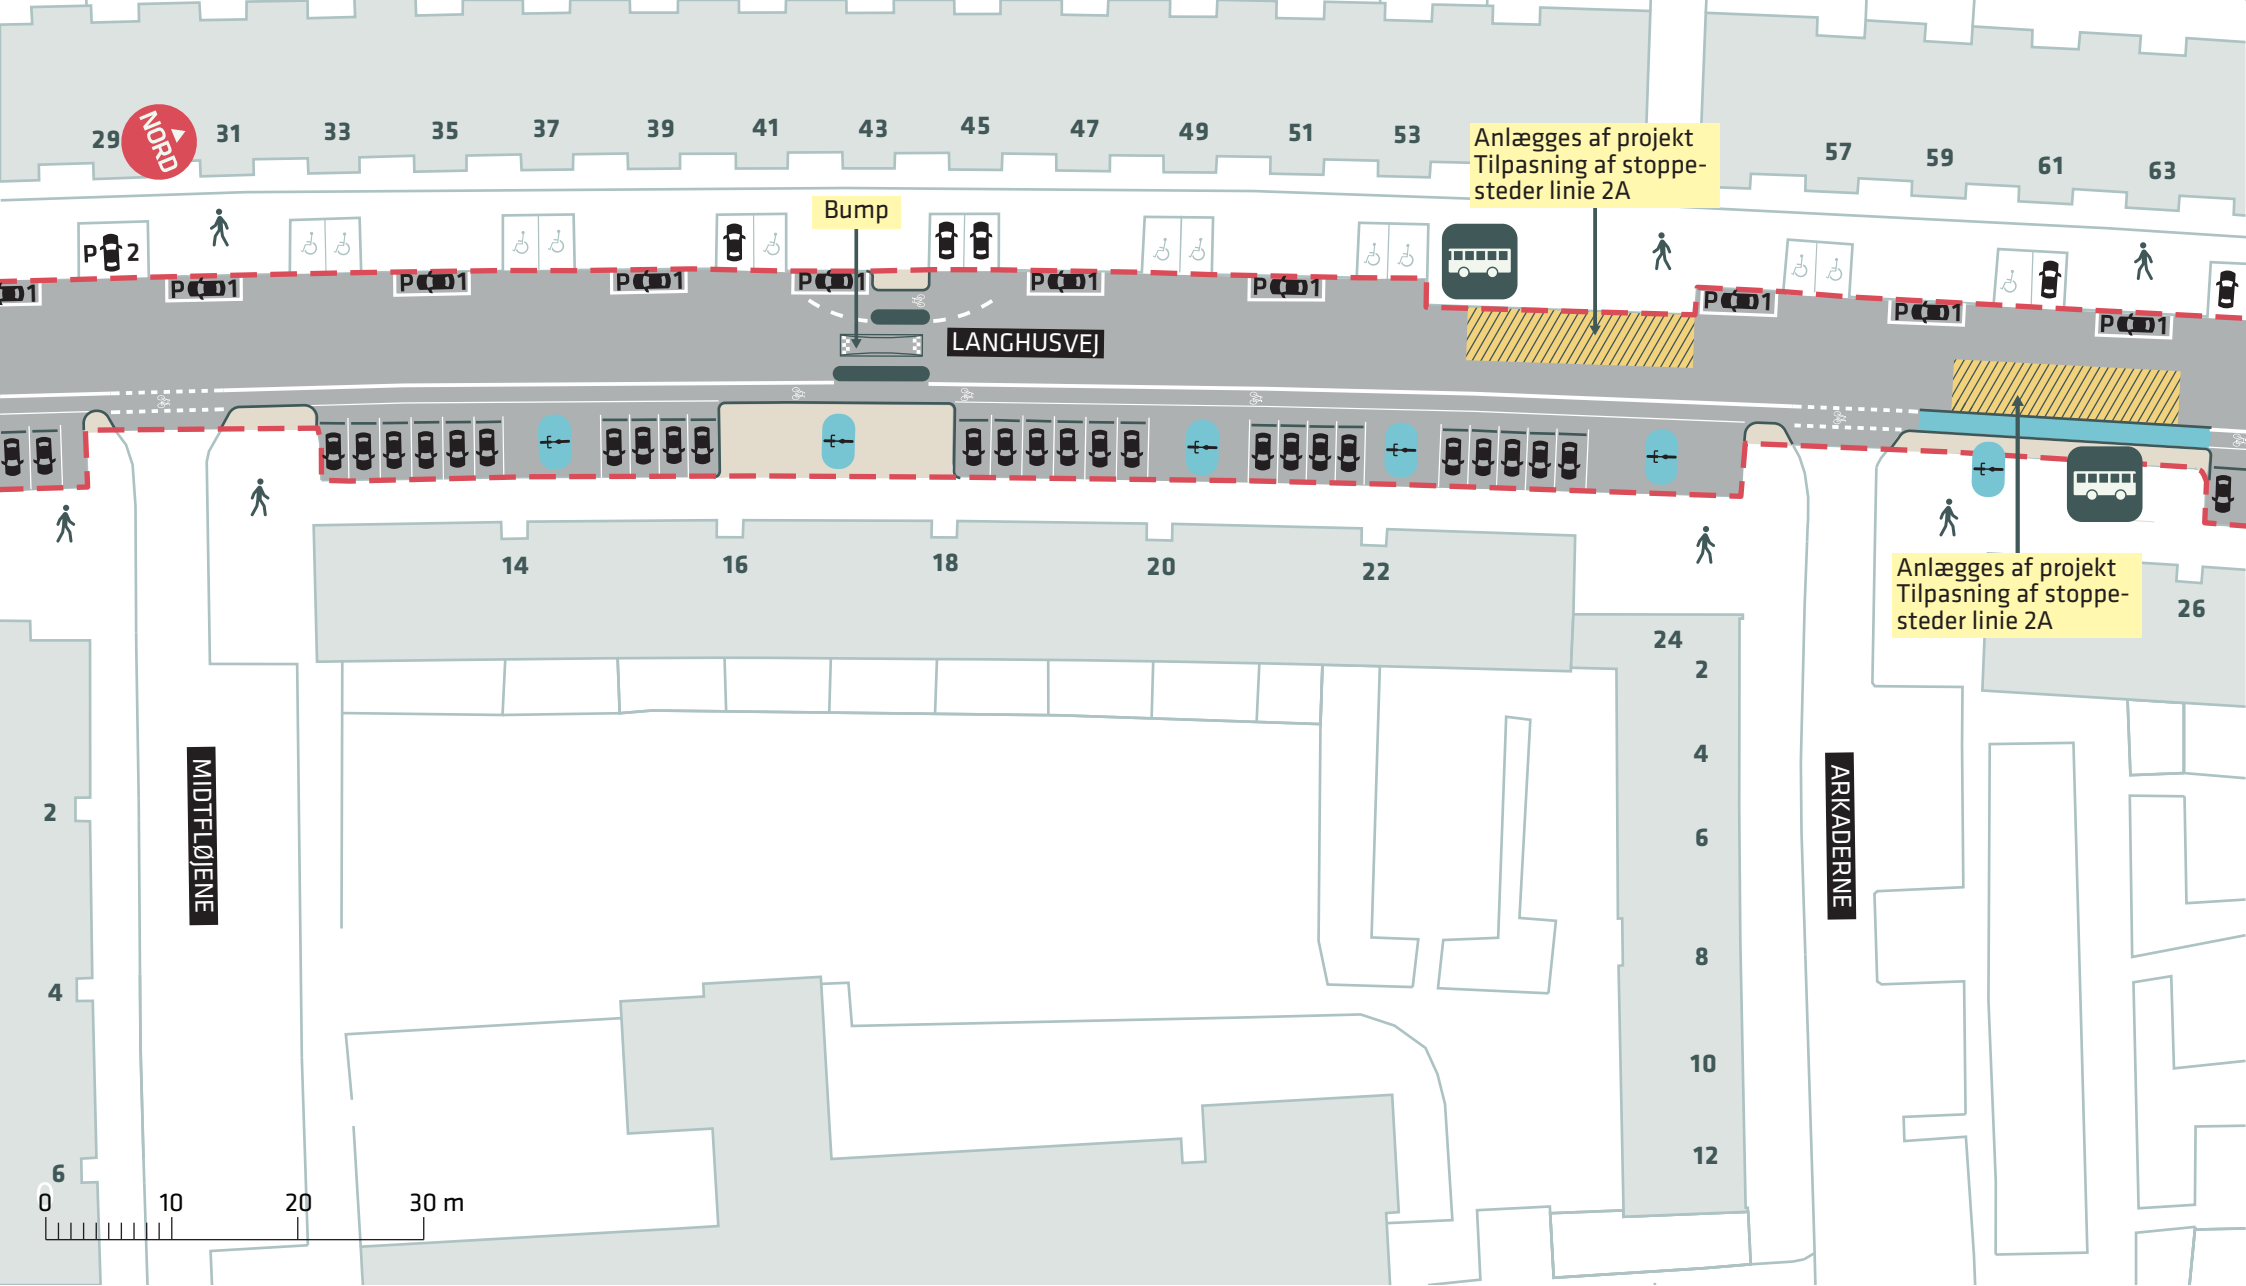

--- Anlægsområde

**FORBEDREDE CYKELFORHOLD I TINGBJERG**

Langhusvej, Brønshøj-Husum

Projektforslag, alternativt

**Bilag 5A**

- - - Anlægsområde
- Busplade

**FORBEDREDE CYKELFORHOLD I TINGBJERG**  
 Langhusvej, Brønshøj-Husum  
 Projektforslag, alternativt  
**Bilag 5B**

- - - Anlægsområde
- Eksisterende træ tæt på projektområde
- Nyt træ (1 stk.)

## FORBEDREDE CYKELFORHOLD I TINGBJERG

Langhusvej, Brønshøj-Husum

Projektforslag, alternativt

**Bilag 5C**