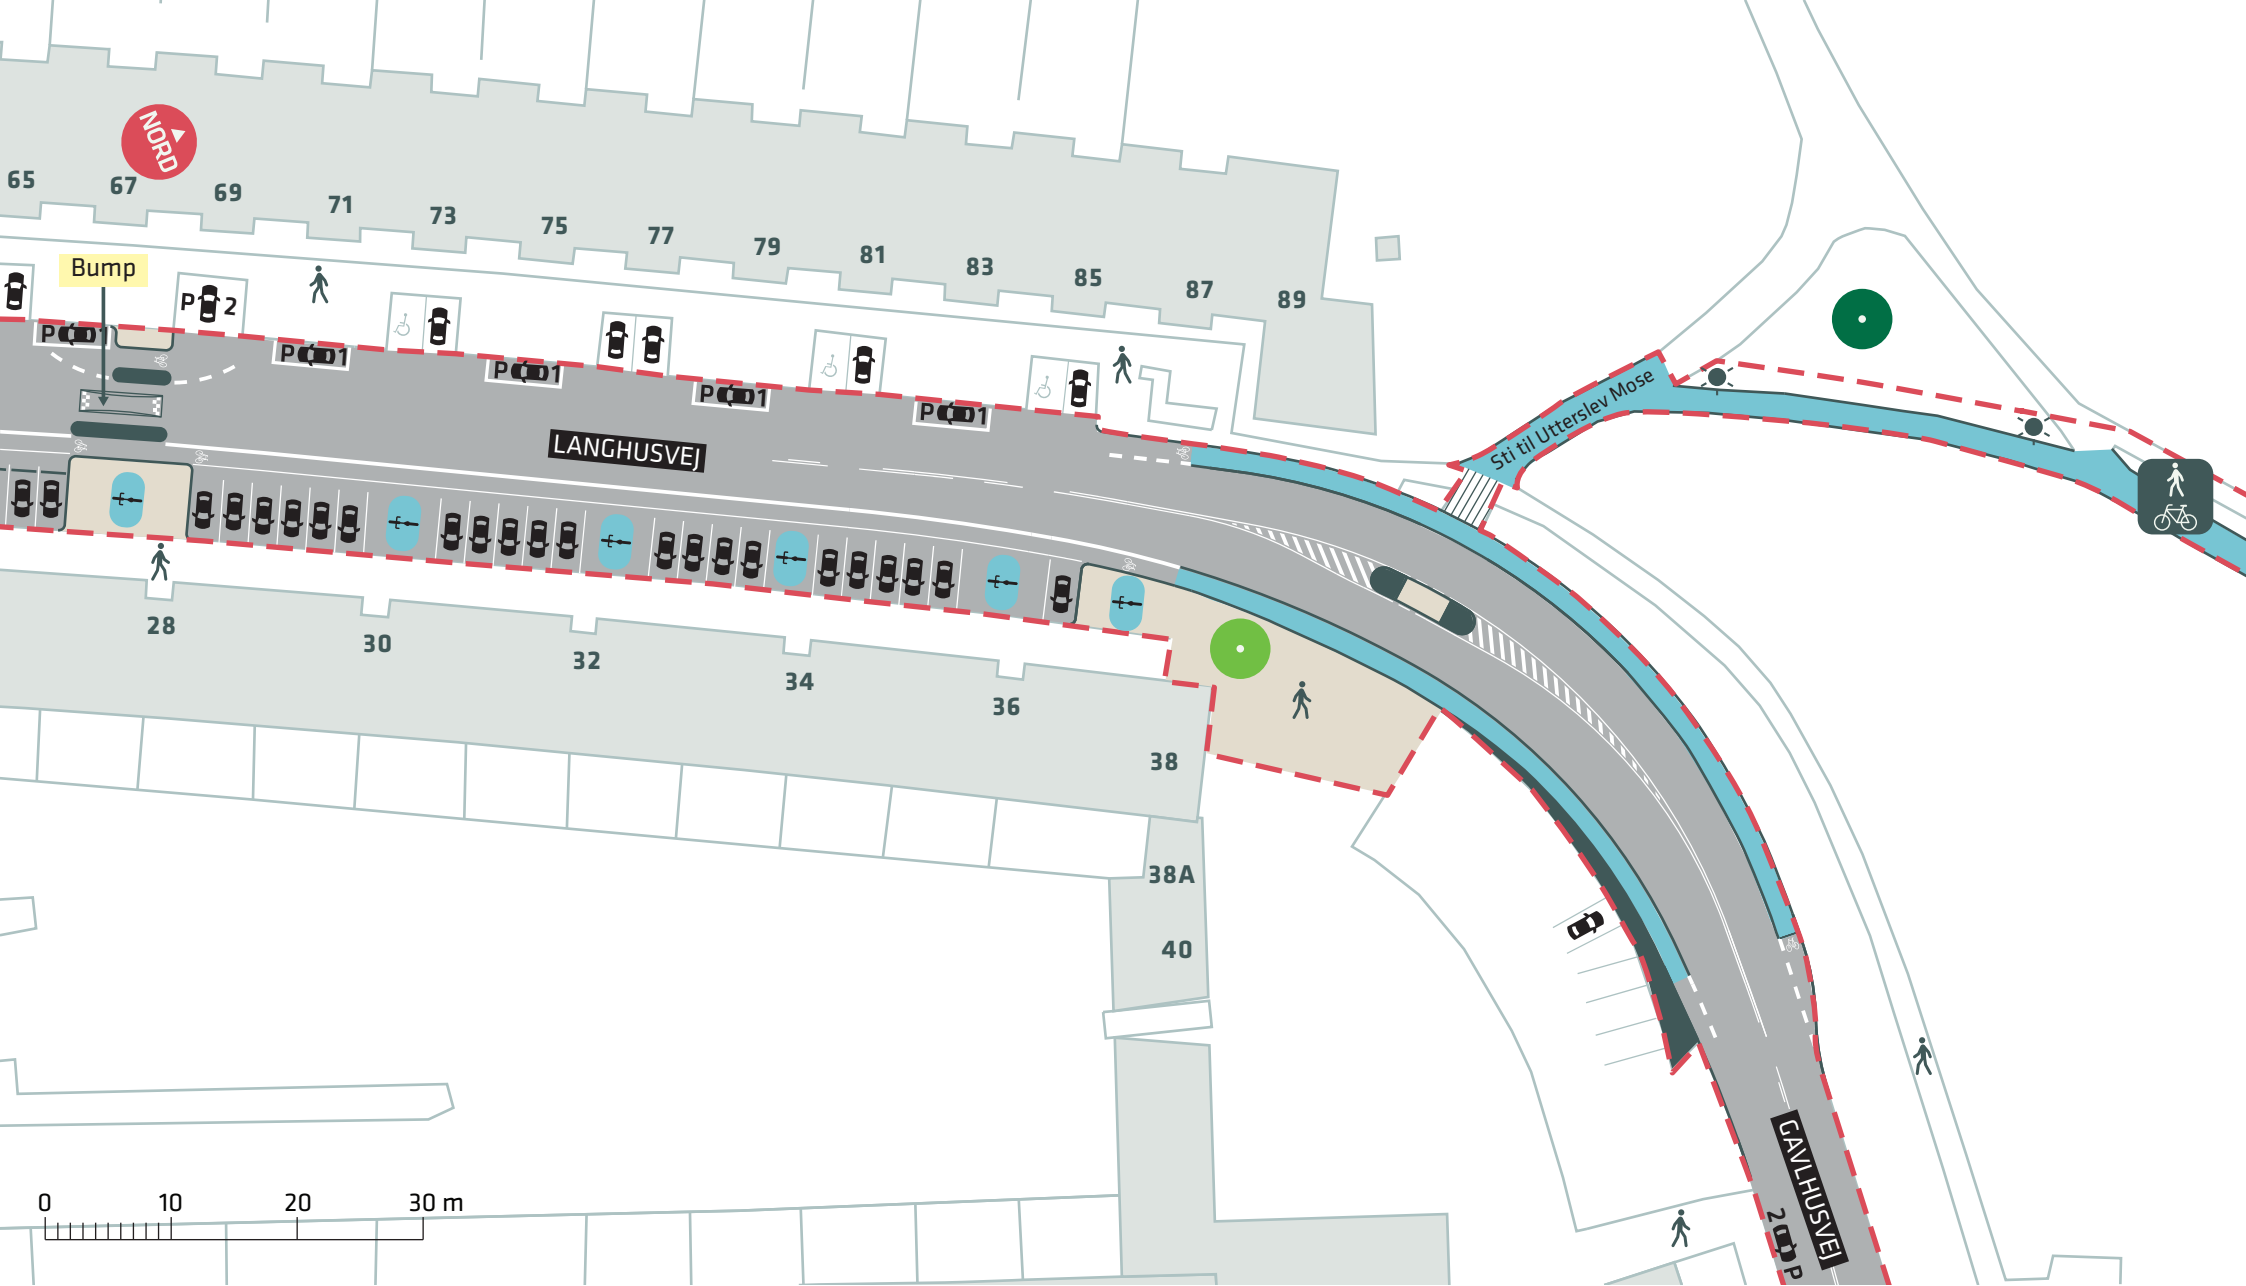

--- Anlægsområde

**FORBEDREDE CYKELFORHOLD I TINGBJERG**

Langhusvej, Brønshøj-Husum

Projektforslag, alternativt

**Bilag 5A**

- - - Anlægsområde
- Busplade

**FORBEDREDE CYKELFORHOLD I TINGBJERG**  
 Langhusvej, Brønshøj-Husum  
 Projektforslag, alternativt  
**Bilag 5B**

- - - Anlægsområde
- Eksisterende træ tæt på projektområde
- Nyt træ (1 stk.)

## FORBEDREDE CYKELFORHOLD I TINGBJERG

Langhusvej, Brønshøj-Husum

Projektforslag, alternativt

**Bilag 5C**