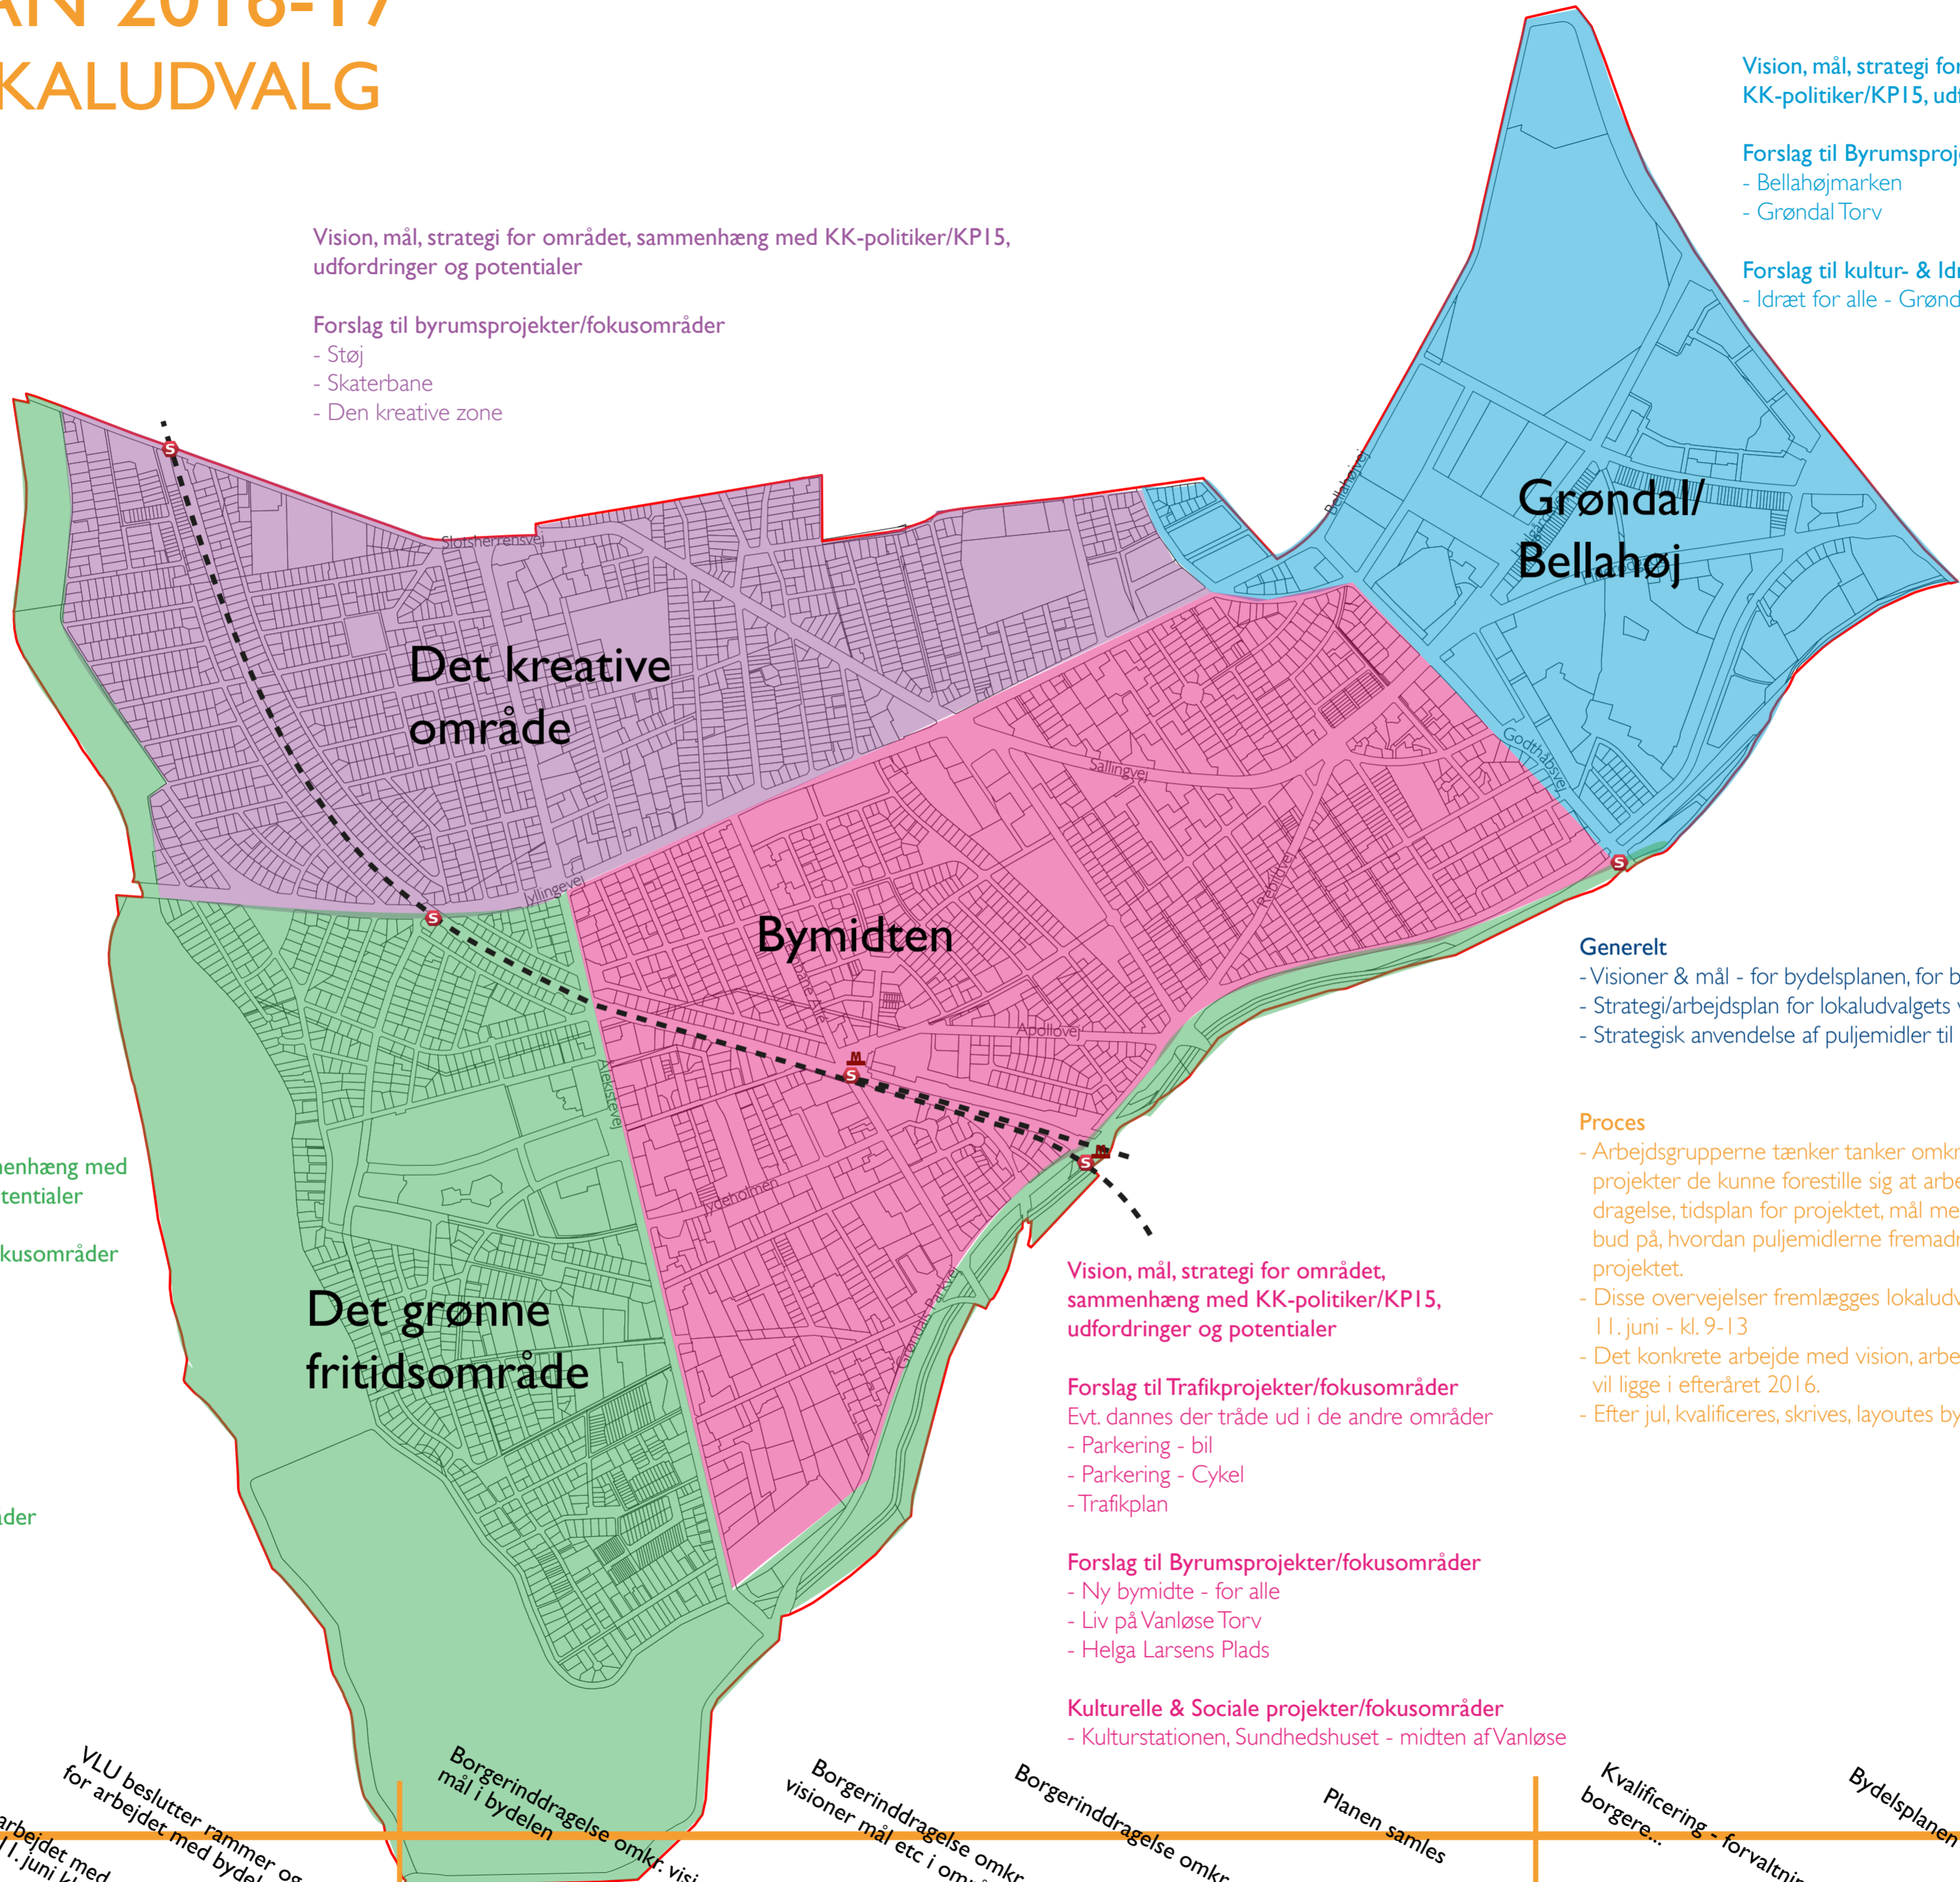

BYDELSPLAN 2016-17

VANLØSE LOKALUDVALG

Forslag til områdeinddeling

Vision, mål, strategi for området, sammenhæng med KK-politiker/KPI 5, udfordringer og potentialer

- Forslag til byrumsprojekter/fokusområder
- Støj
 - Skaterbane
 - Den kreative zone

Vision, mål, strategi for området, sammenhæng med KK-politiker/KPI 5, udfordringer og potentialer

- Forslag til Byrumsprojekter/fokusområder
- Bellahøjmarken
 - Grøndal Torv

- Forslag til kultur- & Idrætsprojekter/fokusområder
- Idræt for alle - Grøndal Multicenter