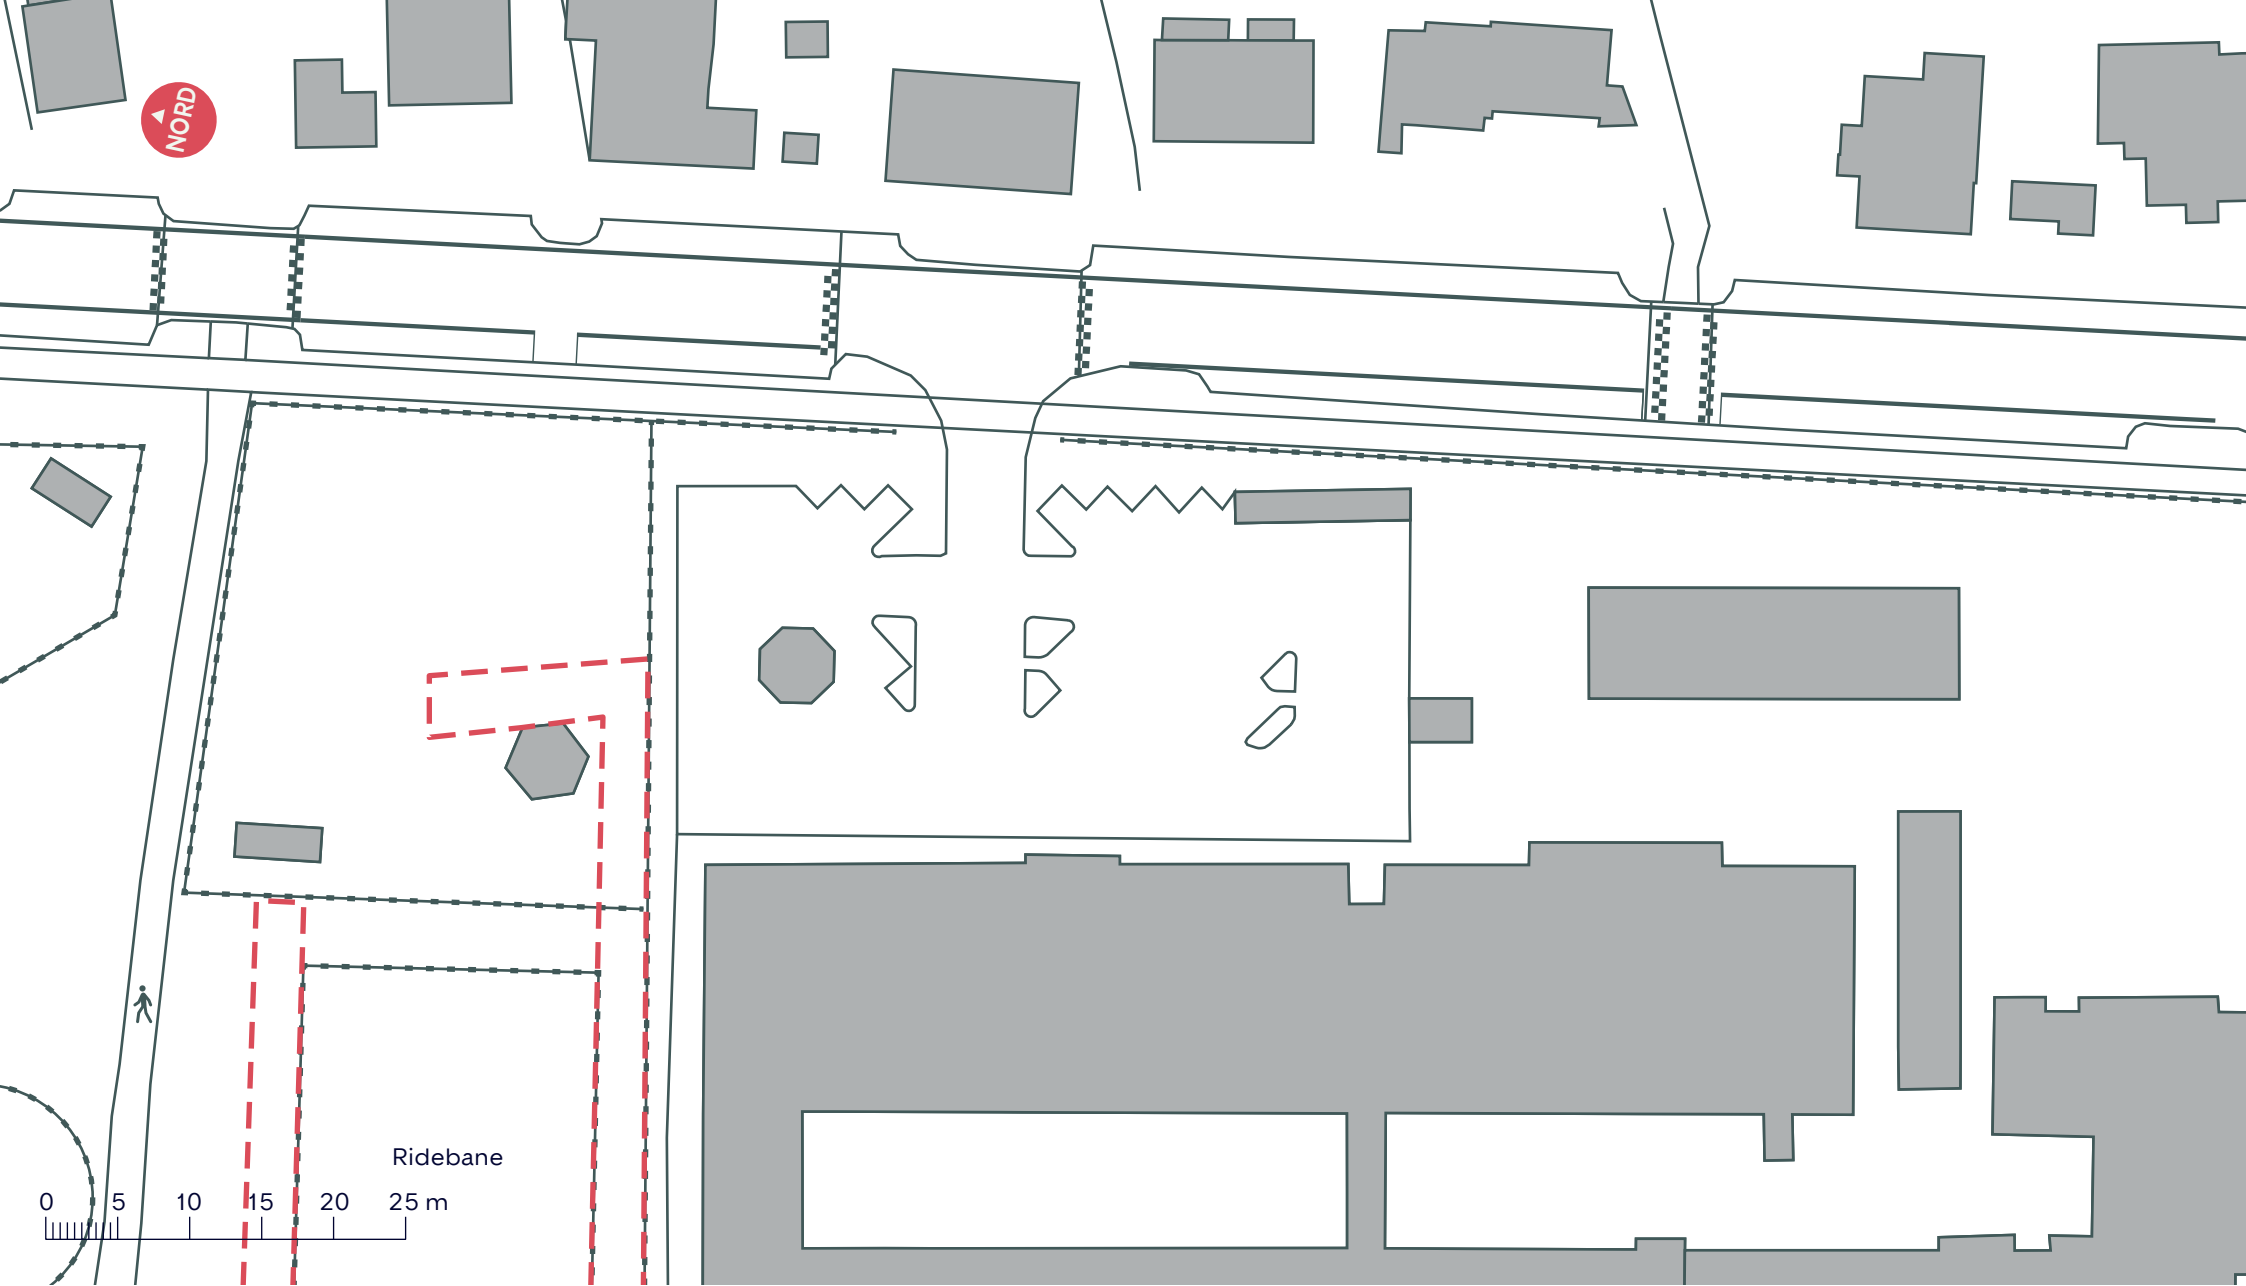

KARENS MINDE AKSEN

Vesterbro/Kongens Enghave

Eksisterende forhold

Bilag 3B

- - - Anlægsområde
- Træ (5 stk.)
- Træ i ikonisk trægruppe (4 stk.)

KARENS MINDE AKSEN
 Vesterbro/Kongens Enghave
 Eksisterende forhold
Bilag 3C

- - - Anlægsområde
- Træ (32 stk.)
- Træ i ikonisk trægruppe (13 stk.)

KARENS MINDE AKSEN
 Vesterbro/Kongens Enghave
 Eksisterende forhold
 Bilag 3D

-  Anlægsområde
-  Træ (5 stk.)

KARENS MINDE AKSEN
Vesterbro/Kongens Enghave
Eksisterende forhold
Bilag 3E

NORD

Ridebane

0 5 10 15 20 25 m

--- Anlægsområde

KARENS MINDE AKSEN

Vesterbro/Kongens Enghave

Eksisterende forhold

Bilag 3F

-  Anlægsområde
-  Træ (14 stk.)

KARENS MINDE AKSEN
Vesterbro/Kongens Enghave
Eksisterende forhold
Bilag 3G

--- Anlægsområde

● Træ (5 stk.)

KARENS MINDE AKSEN

Vesterbro/Kongens Enghave

Eksisterende forhold

Bilag 3H