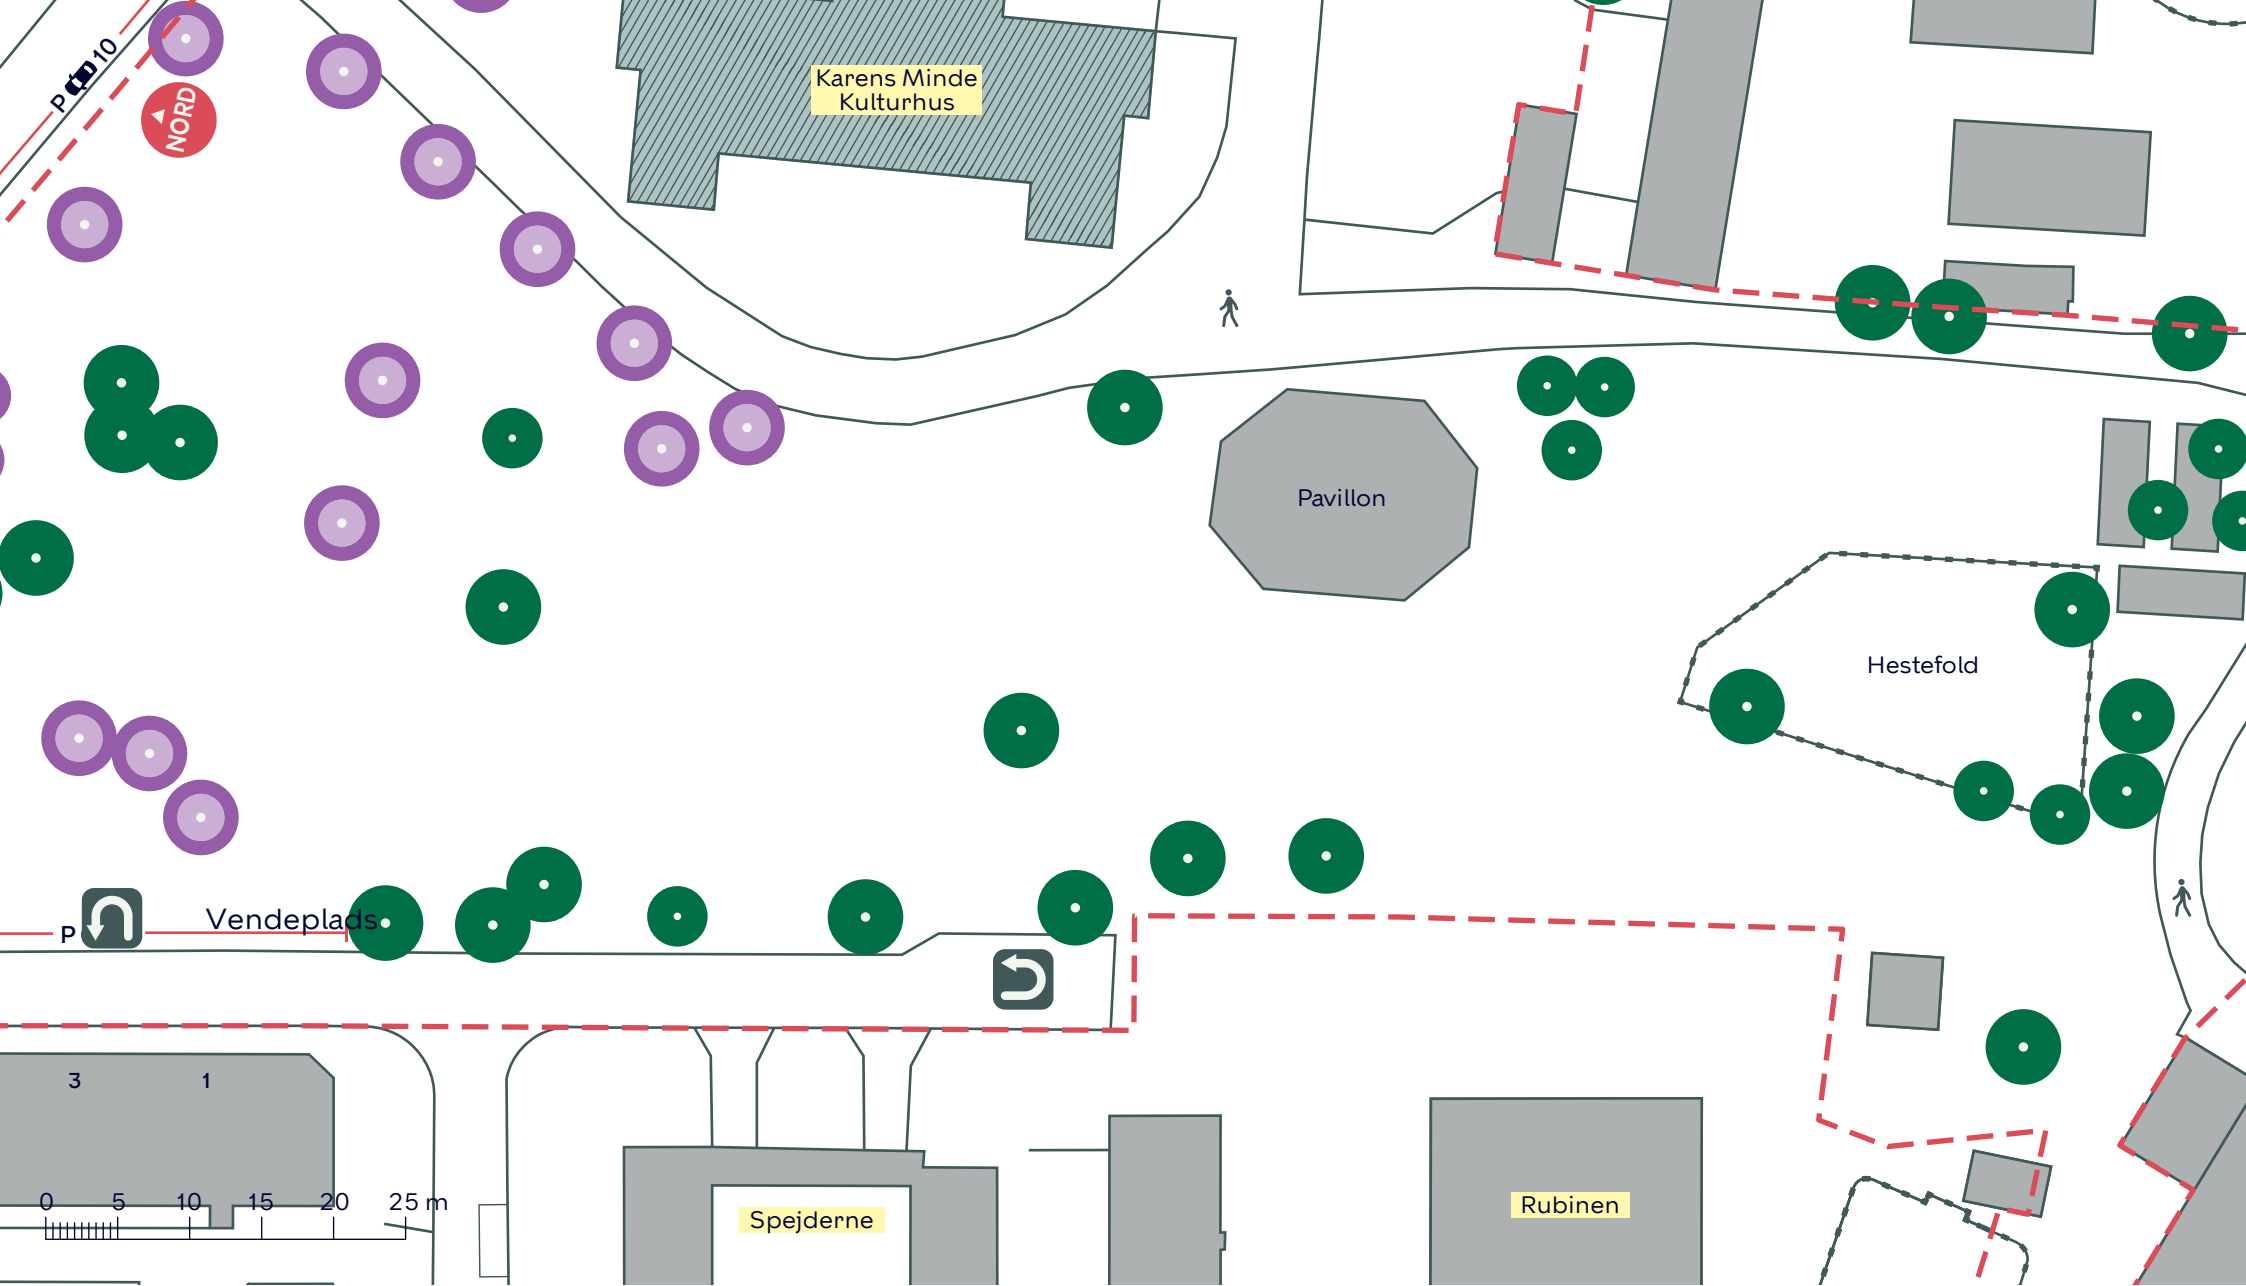

- - - Anlægsområde
- Træ (88 stk.)
- Ikonisk træ (5 stk.)
- Træ i ikonisk trægruppe (42 stk.)
- Træ (88 stk.)
- Ikonisk træ (5 stk.)
- Træ i ikonisk trægruppe (42 stk.)

Vendeplads

KARENS MINDE AKSEN
 Vesterbro/Kongens Enghave
 Eksisterende forhold
 Bilag 3 samlet

- - - Anlægsområde
- Træ (22 stk.)
- Træ i ikonisk trægruppe (14 stk.)

KARENS MINDE AKSEN
 Vesterbro/Kongens Enghave
 Eksisterende forhold
 Bilag 3A

--- Anlægsområde

Træ (5 stk.)

Ikonisk træ (5 stk.)

Træ i ikonisk trægruppe (11 stk.)

KARENS MINDE AKSEN

Vesterbro/Kongens Enghave

Eksisterende forhold

Bilag 3B

- - - Anlægsområde
- Træ (5 stk.)
- Træ i ikonisk trægruppe (4 stk.)

KARENS MINDE AKSEN
 Vesterbro/Kongens Enghave
 Eksisterende forhold
Bilag 3C

- - - Anlægsområde
- Træ (32 stk.)
- Træ i ikonisk trægruppe (13 stk.)

KARENS MINDE AKSEN
 Vesterbro/Kongens Enghave
 Eksisterende forhold
 Bilag 3D

-  Anlægsområde
-  Træ (5 stk.)

KARENS MINDE AKSEN
Vesterbro/Kongens Enghave
Eksisterende forhold
Bilag 3E