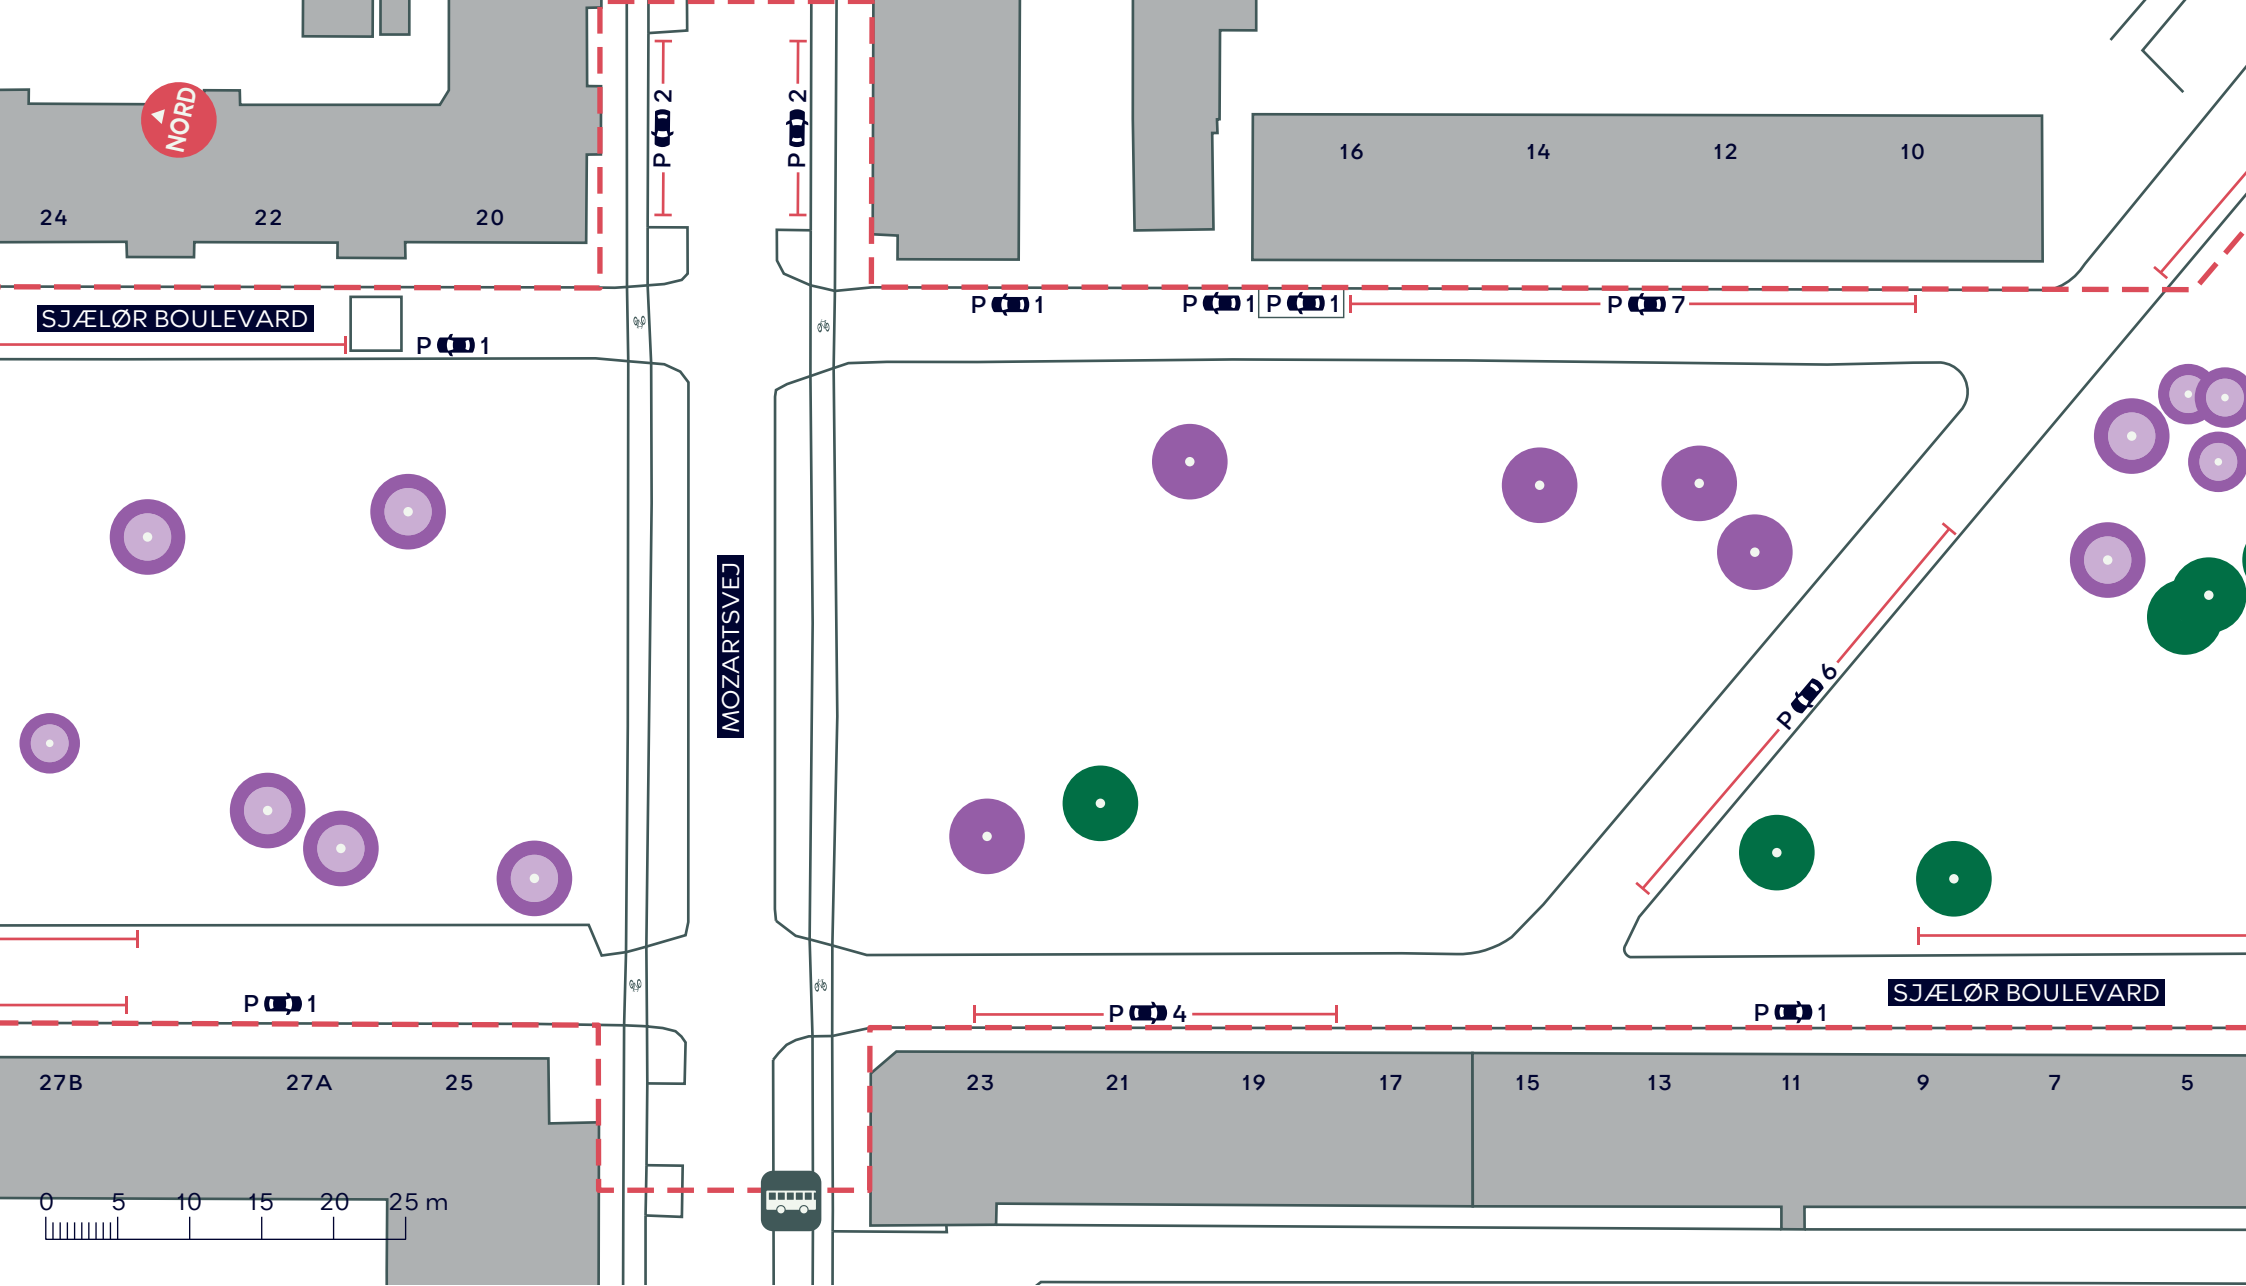

- - - Anlægsområde
- Træ (88 stk.)
- Ikonisk træ (5 stk.)
- Træ i ikonisk trægruppe (42 stk.)
- Træ (88 stk.)
- Ikonisk træ (5 stk.)
- Træ i ikonisk trægruppe (42 stk.)

Vendeplads

KARENS MINDE AKSEN
 Vesterbro/Kongens Enghave
 Eksisterende forhold
 Bilag 3 samlet

- - - Anlægsområde
- Træ (22 stk.)
- Træ i ikonisk trægruppe (14 stk.)

KARENS MINDE AKSEN
 Vesterbro/Kongens Enghave
 Eksisterende forhold
 Bilag 3A

--- Anlægsområde

Træ (5 stk.)

Ikonisk træ (5 stk.)

Træ i ikonisk trægruppe (11 stk.)

KARENS MINDE AKSEN

Vesterbro/Kongens Enghave

Eksisterende forhold

Bilag 3B

- - - Anlægsområde
- Træ (5 stk.)
- Træ i ikonisk trægruppe (4 stk.)

KARENS MINDE AKSEN
 Vesterbro/Kongens Enghave
 Eksisterende forhold
Bilag 3C

- - - Anlægsområde
- Træ (32 stk.)
- Træ i ikonisk trægruppe (13 stk.)

KARENS MINDE AKSEN
 Vesterbro/Kongens Enghave
 Eksisterende forhold
 Bilag 3D

-  Anlægsområde
-  Træ (5 stk.)

KARENS MINDE AKSEN
Vesterbro/Kongens Enghave
Eksisterende forhold
Bilag 3E