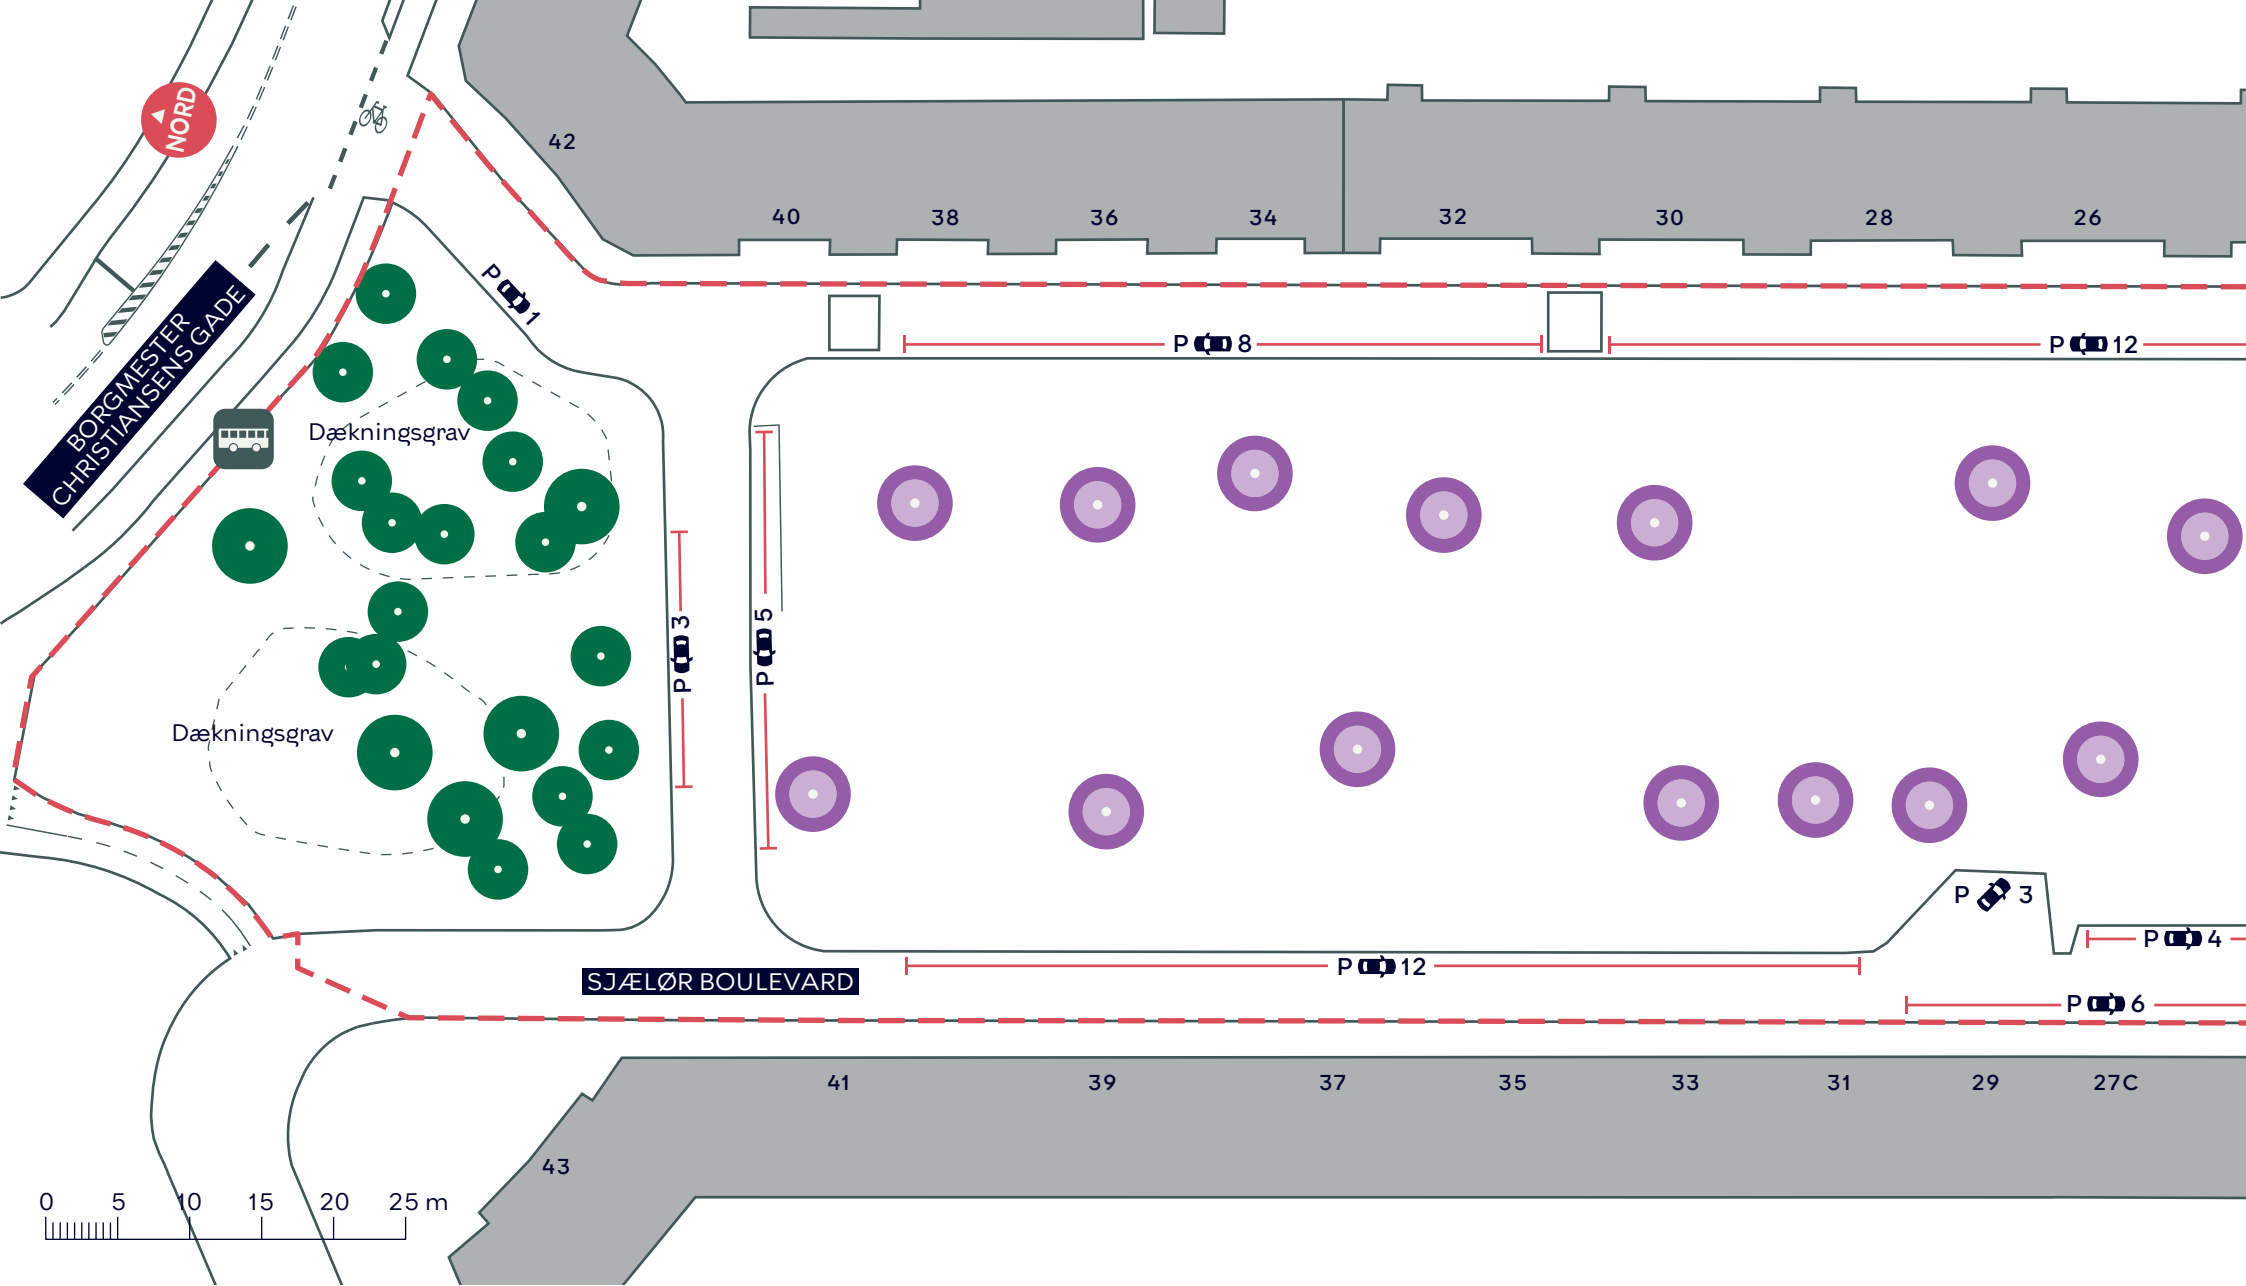

- - - Anlægsområde
- Træ (88 stk.)
- Ikonisk træ (5 stk.)
- Træ i ikonisk trægruppe (42 stk.)
- Træ (88 stk.)
- Ikonisk træ (5 stk.)
- Træ i ikonisk trægruppe (42 stk.)

Vendeplads

KARENS MINDE AKSEN
 Vesterbro/Kongens Enghave
 Eksisterende forhold
 Bilag 3 samlet

- - - Anlægsområde
- Træ (22 stk.)
- Træ i ikonisk trægruppe (14 stk.)

KARENS MINDE AKSEN
 Vesterbro/Kongens Enghave
 Eksisterende forhold
 Bilag 3A

--- Anlægsområde

Træ (5 stk.)

Ikonisk træ (5 stk.)

Træ i ikonisk trægruppe (11 stk.)

KARENS MINDE AKSEN

Vesterbro/Kongens Enghave

Eksisterende forhold

Bilag 3B

- - - Anlægsområde
- Træ (5 stk.)
- Træ i ikonisk trægruppe (4 stk.)

KARENS MINDE AKSEN
 Vesterbro/Kongens Enghave
 Eksisterende forhold
Bilag 3C

- - - Anlægsområde
- Træ (32 stk.)
- Træ i ikonisk trægruppe (13 stk.)

KARENS MINDE AKSEN
 Vesterbro/Kongens Enghave
 Eksisterende forhold
 Bilag 3D

-  Anlægsområde
-  Træ (5 stk.)

KARENS MINDE AKSEN
Vesterbro/Kongens Enghave
Eksisterende forhold
Bilag 3E