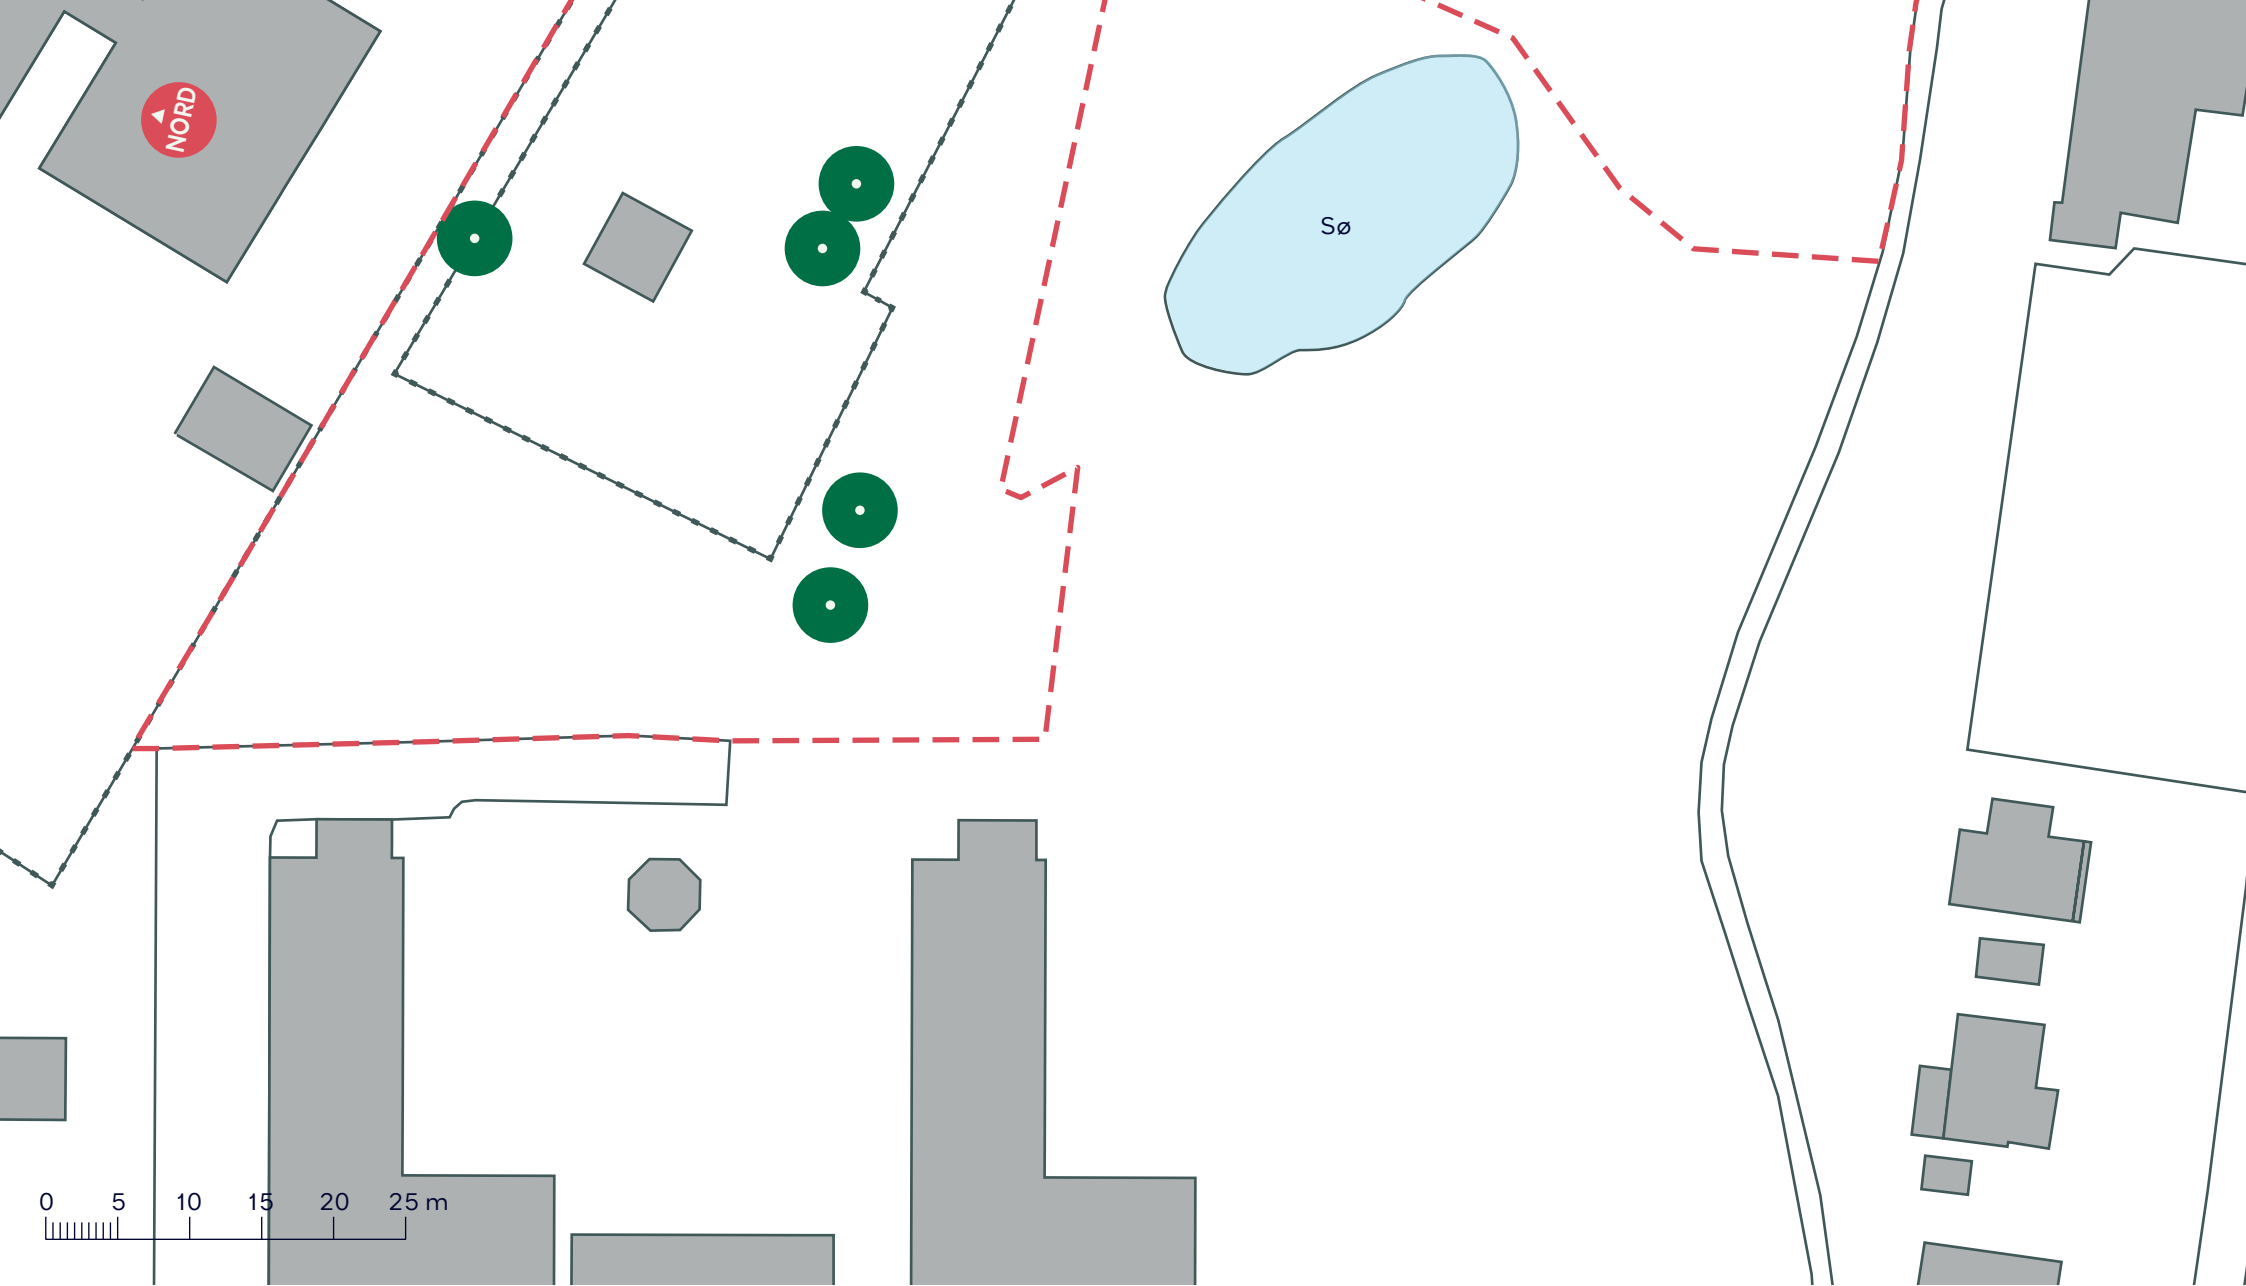

KARENS MINDE AKSEN

Vesterbro/Kongens Enghave

Eksisterende forhold

Bilag 3B

- - - Anlægsområde
- Træ (5 stk.)
- Træ i ikonisk trægruppe (4 stk.)

KARENS MINDE AKSEN
 Vesterbro/Kongens Enghave
 Eksisterende forhold
Bilag 3C

- - - Anlægsområde
- Træ (32 stk.)
- Træ i ikonisk trægruppe (13 stk.)

KARENS MINDE AKSEN
 Vesterbro/Kongens Enghave
 Eksisterende forhold
 Bilag 3D

-  Anlægsområde
-  Træ (5 stk.)

KARENS MINDE AKSEN
Vesterbro/Kongens Enghave
Eksisterende forhold
Bilag 3E

NORD

Ridebane

0 5 10 15 20 25 m

--- Anlægsområde

KARENS MINDE AKSEN

Vesterbro/Kongens Enghave

Eksisterende forhold

Bilag 3F

-  Anlægsområde
-  Træ (14 stk.)

KARENS MINDE AKSEN
Vesterbro/Kongens Enghave
Eksisterende forhold
Bilag 3G

--- Anlægsområde

● Træ (5 stk.)

KARENS MINDE AKSEN

Vesterbro/Kongens Enghave

Eksisterende forhold

Bilag 3H