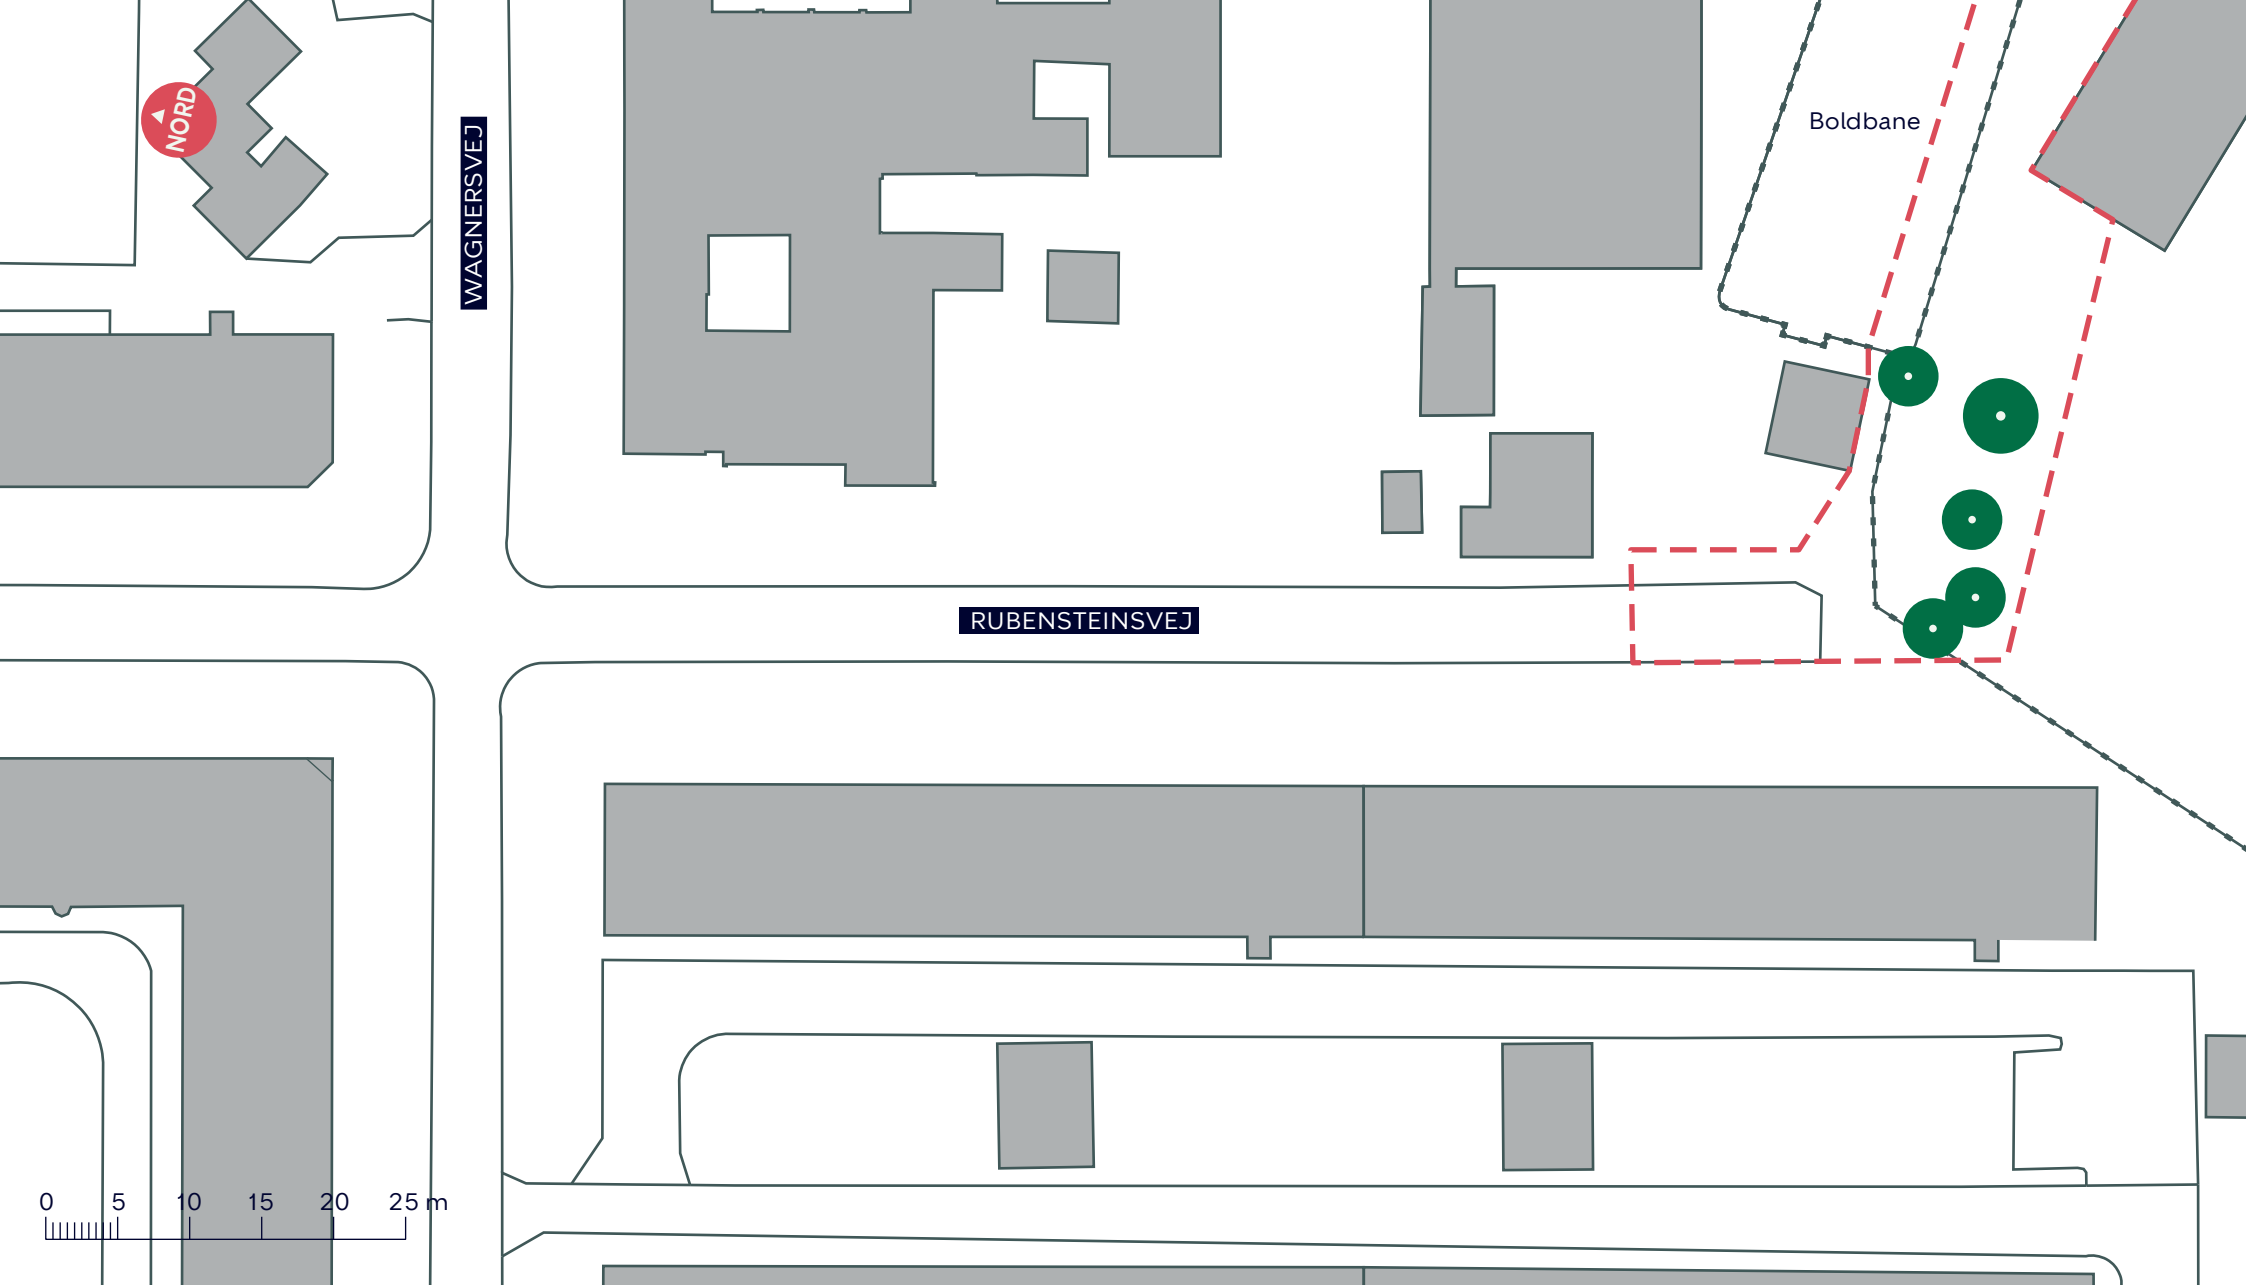

- - - Anlægsområde
- Træ (88 stk.)
- Ikonisk træ (5 stk.)
- Træ i ikonisk trægruppe (42 stk.)
- Træ (88 stk.)
- Ikonisk træ (5 stk.)
- Træ i ikonisk trægruppe (42 stk.)

Vendeplads

KARENS MINDE AKSEN
 Vesterbro/Kongens Enghave
 Eksisterende forhold
 Bilag 3 samlet

- - - Anlægsområde
- Træ (22 stk.)
- Træ i ikonisk trægruppe (14 stk.)

KARENS MINDE AKSEN
 Vesterbro/Kongens Enghave
 Eksisterende forhold
 Bilag 3A

--- Anlægsområde

Træ (5 stk.)

Ikonisk træ (5 stk.)

Træ i ikonisk trægruppe (11 stk.)

KARENS MINDE AKSEN

Vesterbro/Kongens Enghave

Eksisterende forhold

Bilag 3B

- - - Anlægsområde
- Træ (5 stk.)
- Træ i ikonisk trægruppe (4 stk.)

KARENS MINDE AKSEN
 Vesterbro/Kongens Enghave
 Eksisterende forhold
Bilag 3C

- - - Anlægsområde
- Træ (32 stk.)
- Træ i ikonisk trægruppe (13 stk.)

KARENS MINDE AKSEN
 Vesterbro/Kongens Enghave
 Eksisterende forhold
 Bilag 3D

-  Anlægsområde
-  Træ (5 stk.)

KARENS MINDE AKSEN
Vesterbro/Kongens Enghave
Eksisterende forhold
Bilag 3E