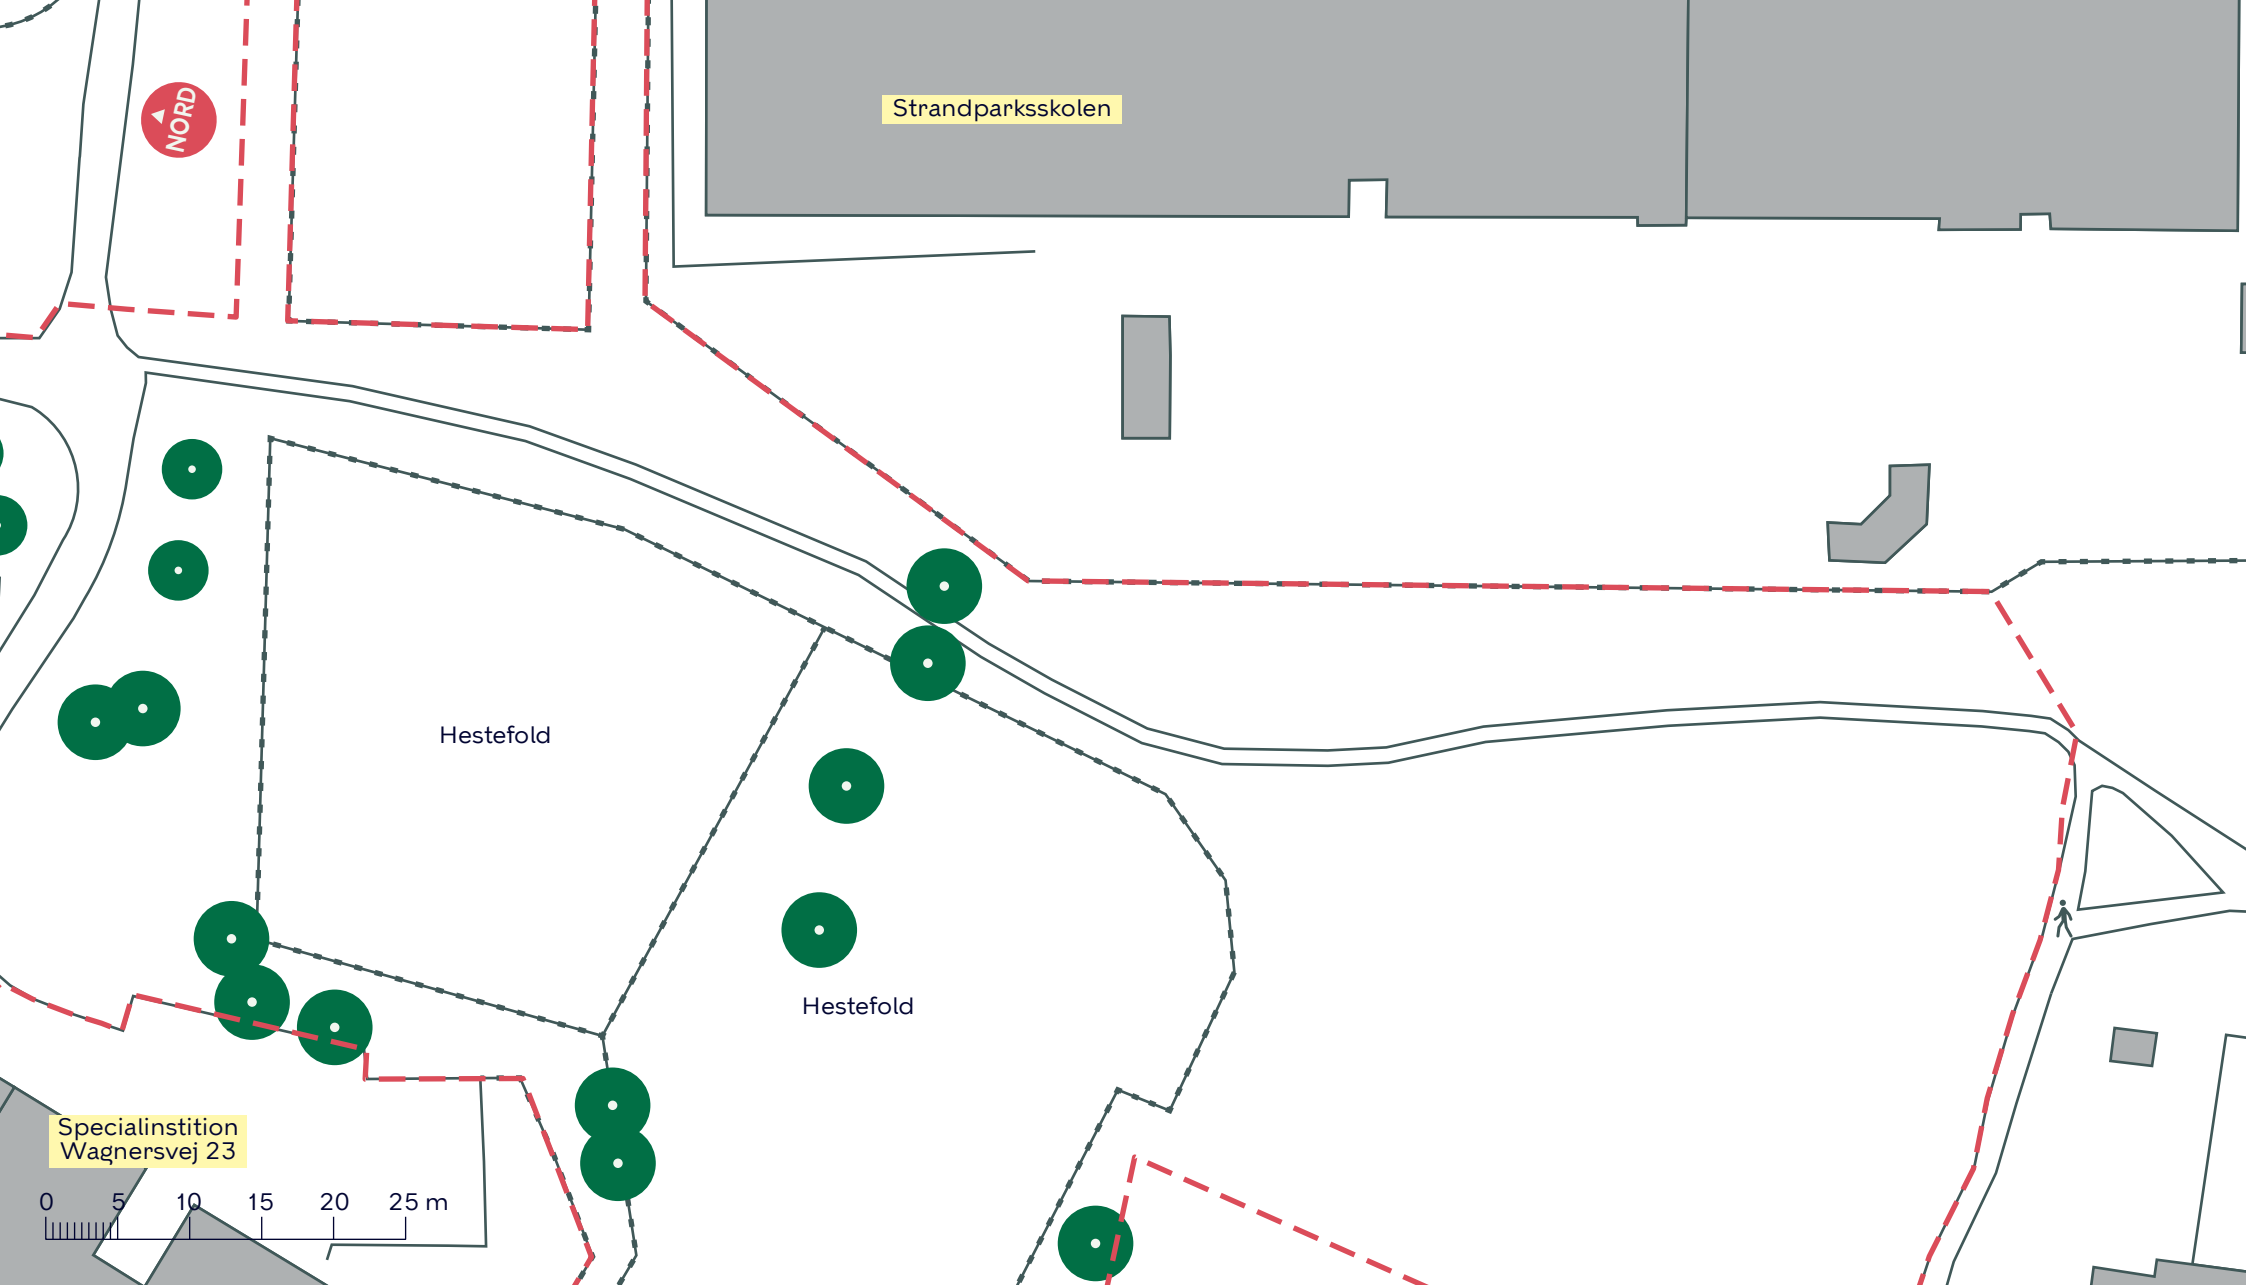

- - - Anlægsområde
- Træ (22 stk.)
- Træ i ikonisk trægruppe (14 stk.)

KARENS MINDE AKSEN
 Vesterbro/Kongens Enghave
 Eksisterende forhold
 Bilag 3A

--- Anlægsområde

Træ (5 stk.)

Ikonisk træ (5 stk.)

Træ i ikonisk trægruppe (11 stk.)

- - - Anlægsområde
- Træ (32 stk.)
- Træ i ikonisk trægruppe (13 stk.)

KARENS MINDE AKSEN
 Vesterbro/Kongens Enghave
 Eksisterende forhold
 Bilag 3D

-  Anlægsområde
-  Træ (5 stk.)

KARENS MINDE AKSEN
Vesterbro/Kongens Enghave
Eksisterende forhold
Bilag 3E

NORD

Ridebane

0 5 10 15 20 25 m

--- Anlægsområde

KARENS MINDE AKSEN

Vesterbro/Kongens Enghave

Eksisterende forhold

Bilag 3F

-  Anlægsområde
-  Træ (14 stk.)

KARENS MINDE AKSEN
Vesterbro/Kongens Enghave
Eksisterende forhold
Bilag 3G

--- Anlægsområde

● Træ (5 stk.)

KARENS MINDE AKSEN

Vesterbro/Kongens Enghave

Eksisterende forhold

Bilag 3H