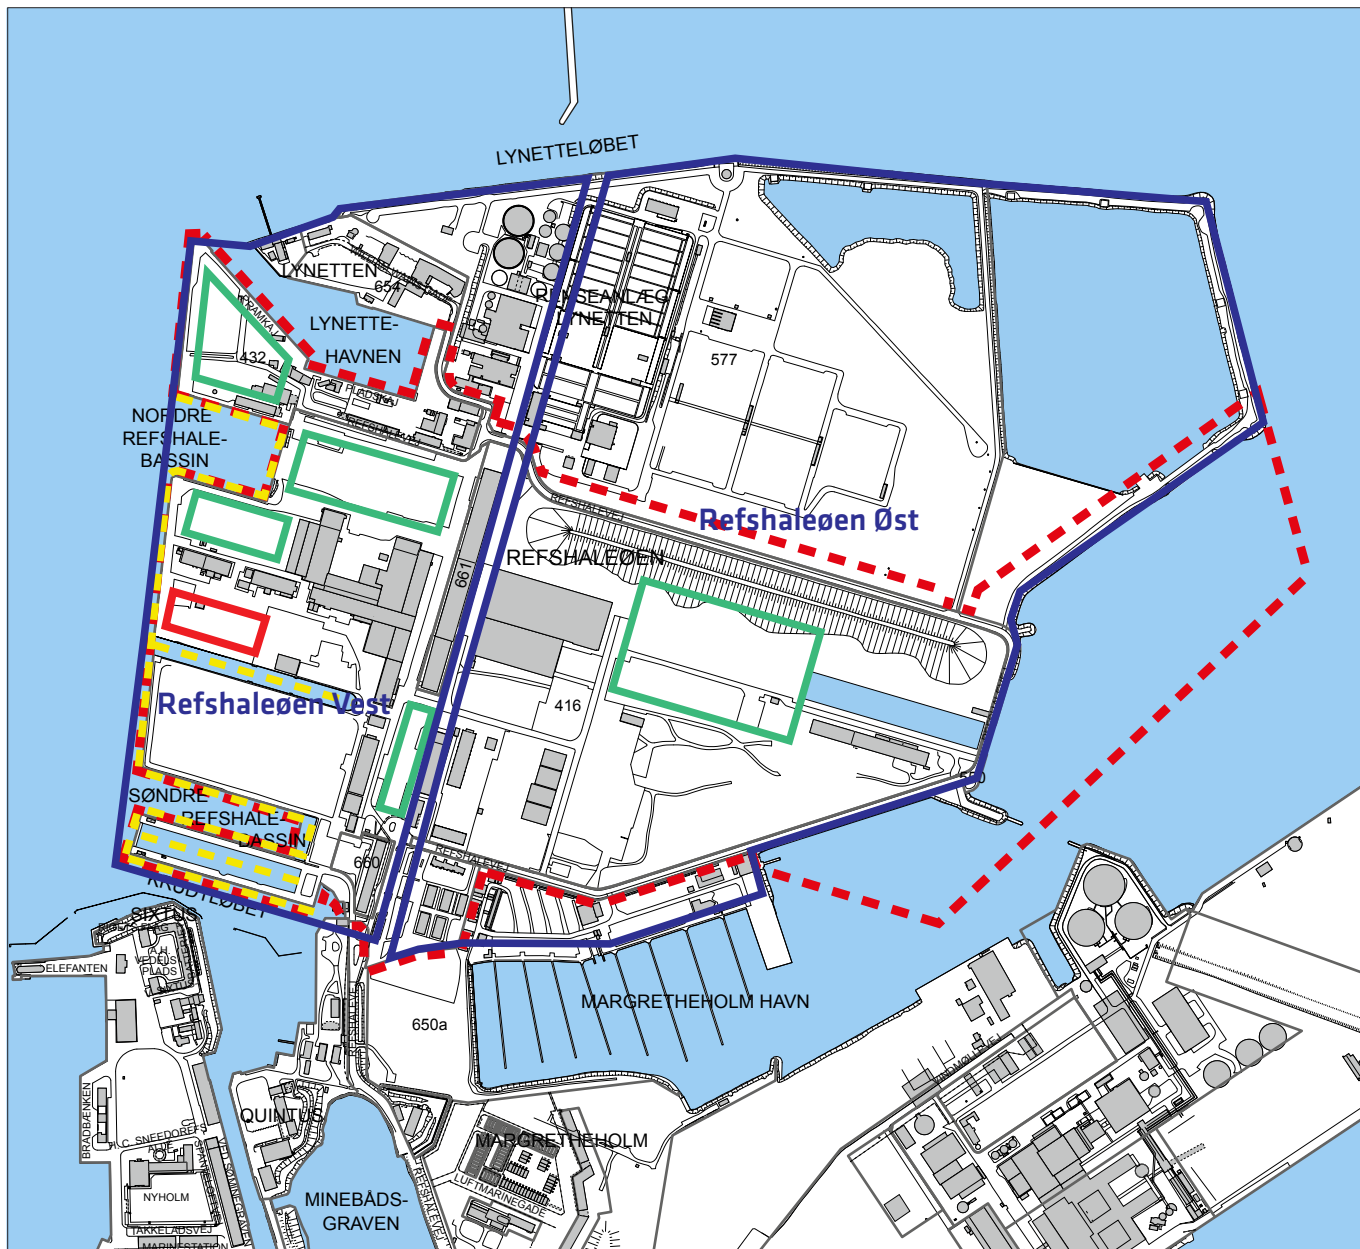

Bilag 3. Afgrænsning og anvendelse

--- Grænse for lokalplantillægsområde

--- Husbåde

▭ Ubebyggede arealer, hvor der kan afholdes musikkoncerter, sportsarrangementer mv.

▭ Refshaleøen Vest/Øst, jf. forskrift for udendørs musikarrangementer

▭ Studieboliger