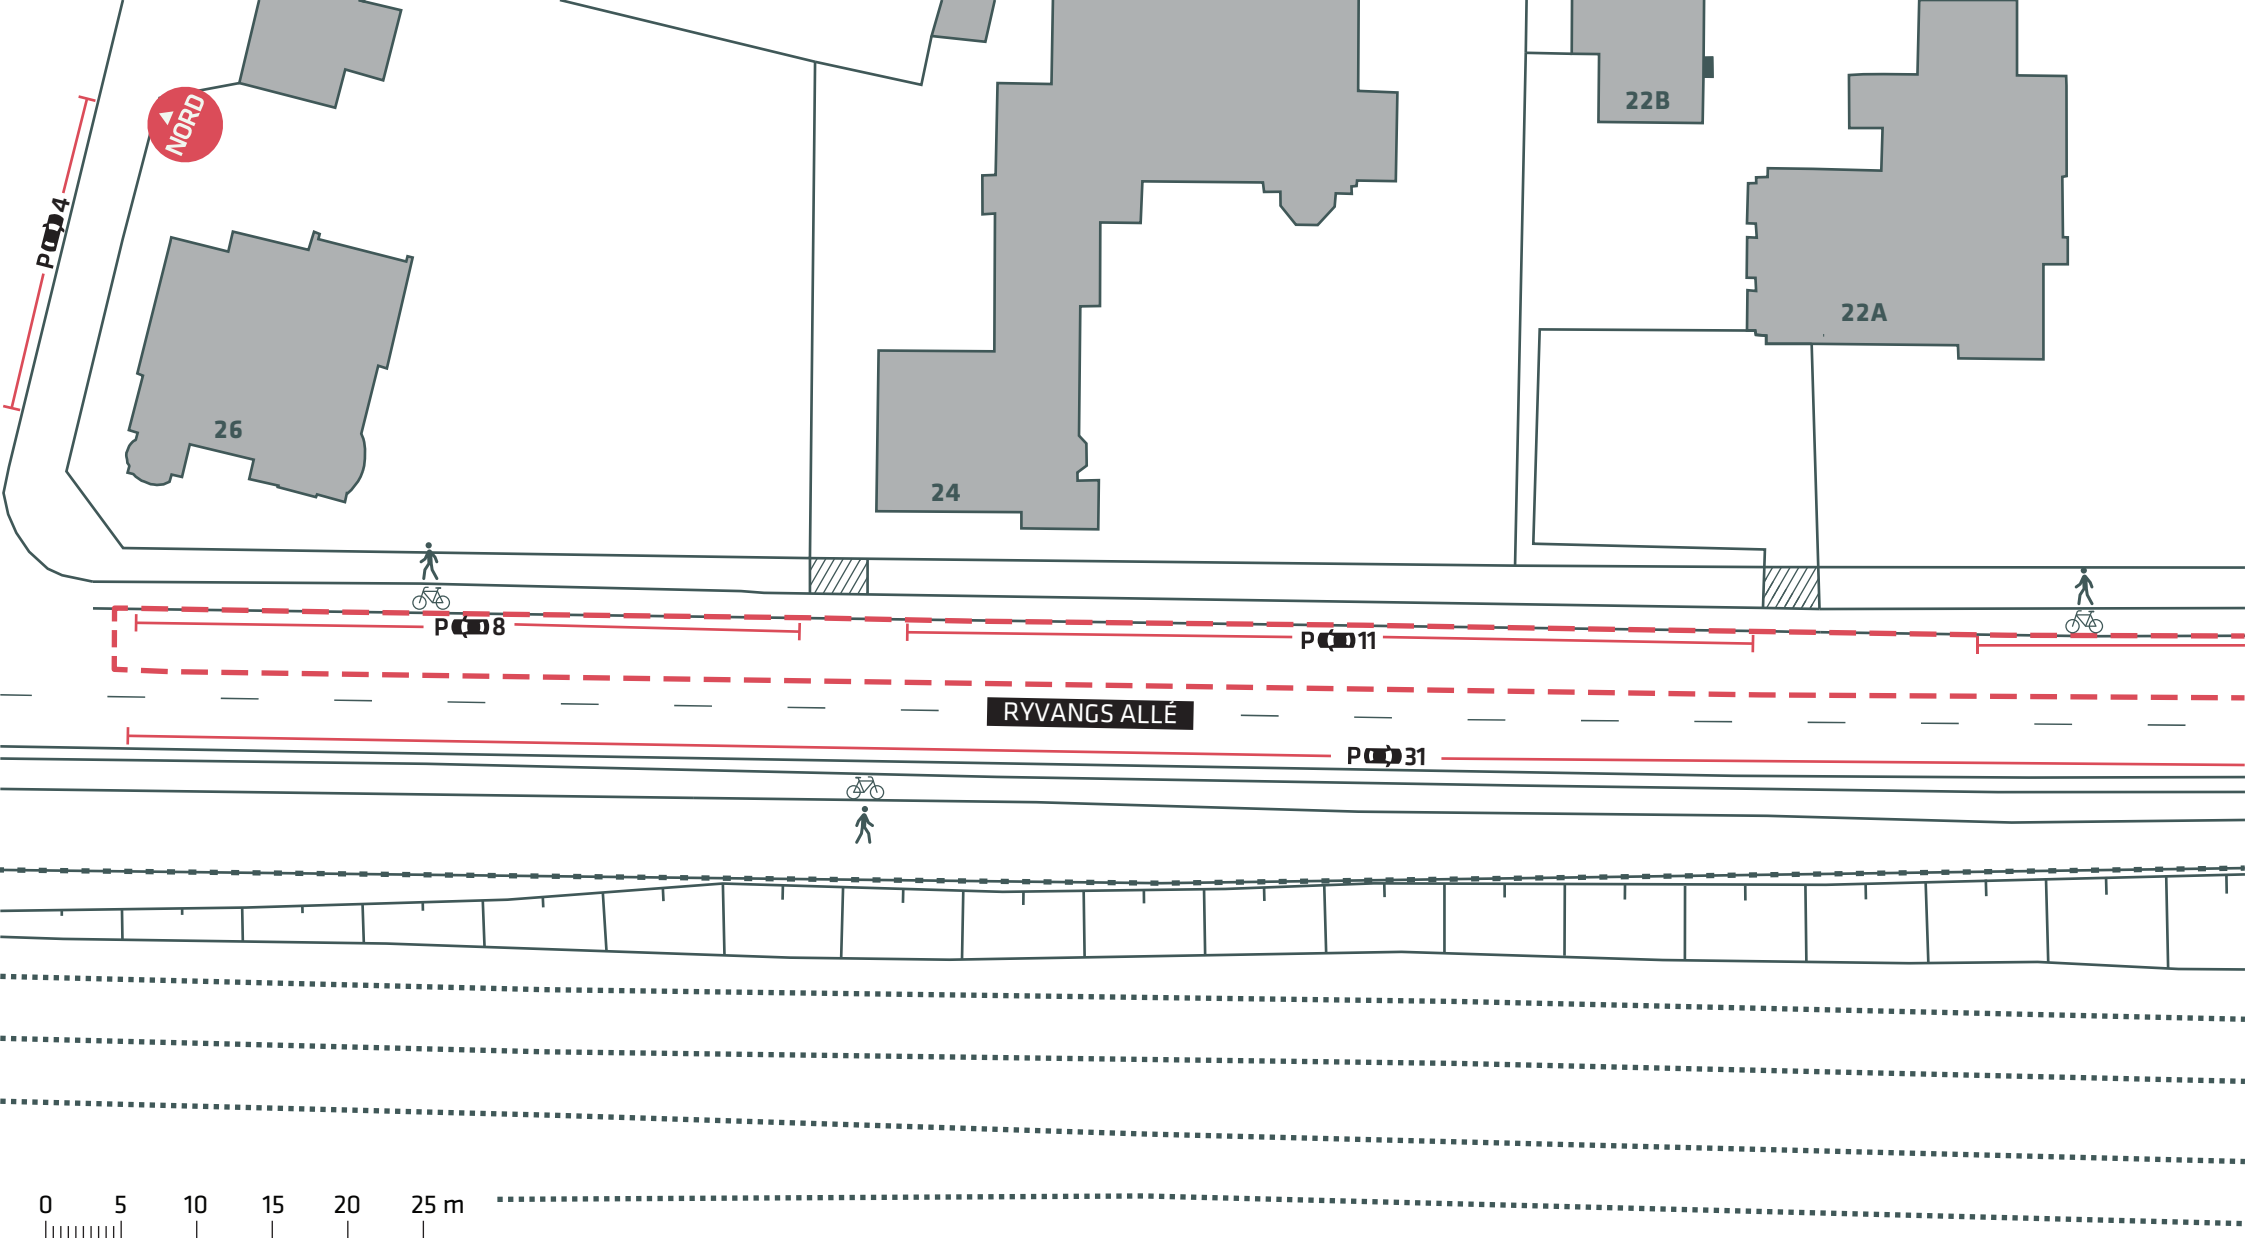

--- Anlægsområde

--- Anlægsområde

HELSINGØRRUTEN

Ryvangs Allé, Østerbro

Eksisterende forhold

Bilag 2B

0 5 10 15 20 25 m

--- Anlægsområde

HELSINGØRRUTEN
 Ryvangs Allé, Østerbro
 Eksisterende forhold
Bilag 2C

--- Anlægsområde

--- Anlægsområde

--- Anlægsområde

--- Anlægsområde

--- Anlægsområde

HELSINGØRRUTEN
 Ryvangs Allé, Østerbro
 Eksisterende forhold
Bilag 2H

--- Anlægsområde

HELSINGØRRUTEN

Ryvangs Allé, Østerbro

Eksisterende forhold

Bilag 21

-  Anlægsområde
-  Træ (2 stk.)

HELSINGØRRUTEN
 Ryvangs Allé, Østerbro
 Eksisterende forhold
Bilag 2J

Gentofte
Kommune

--- Anlægsområde Kommunegrænse

HELSINGØRRUTEN
Ryvangs Allé, Østerbro
Eksisterende forhold
Bilag 2K