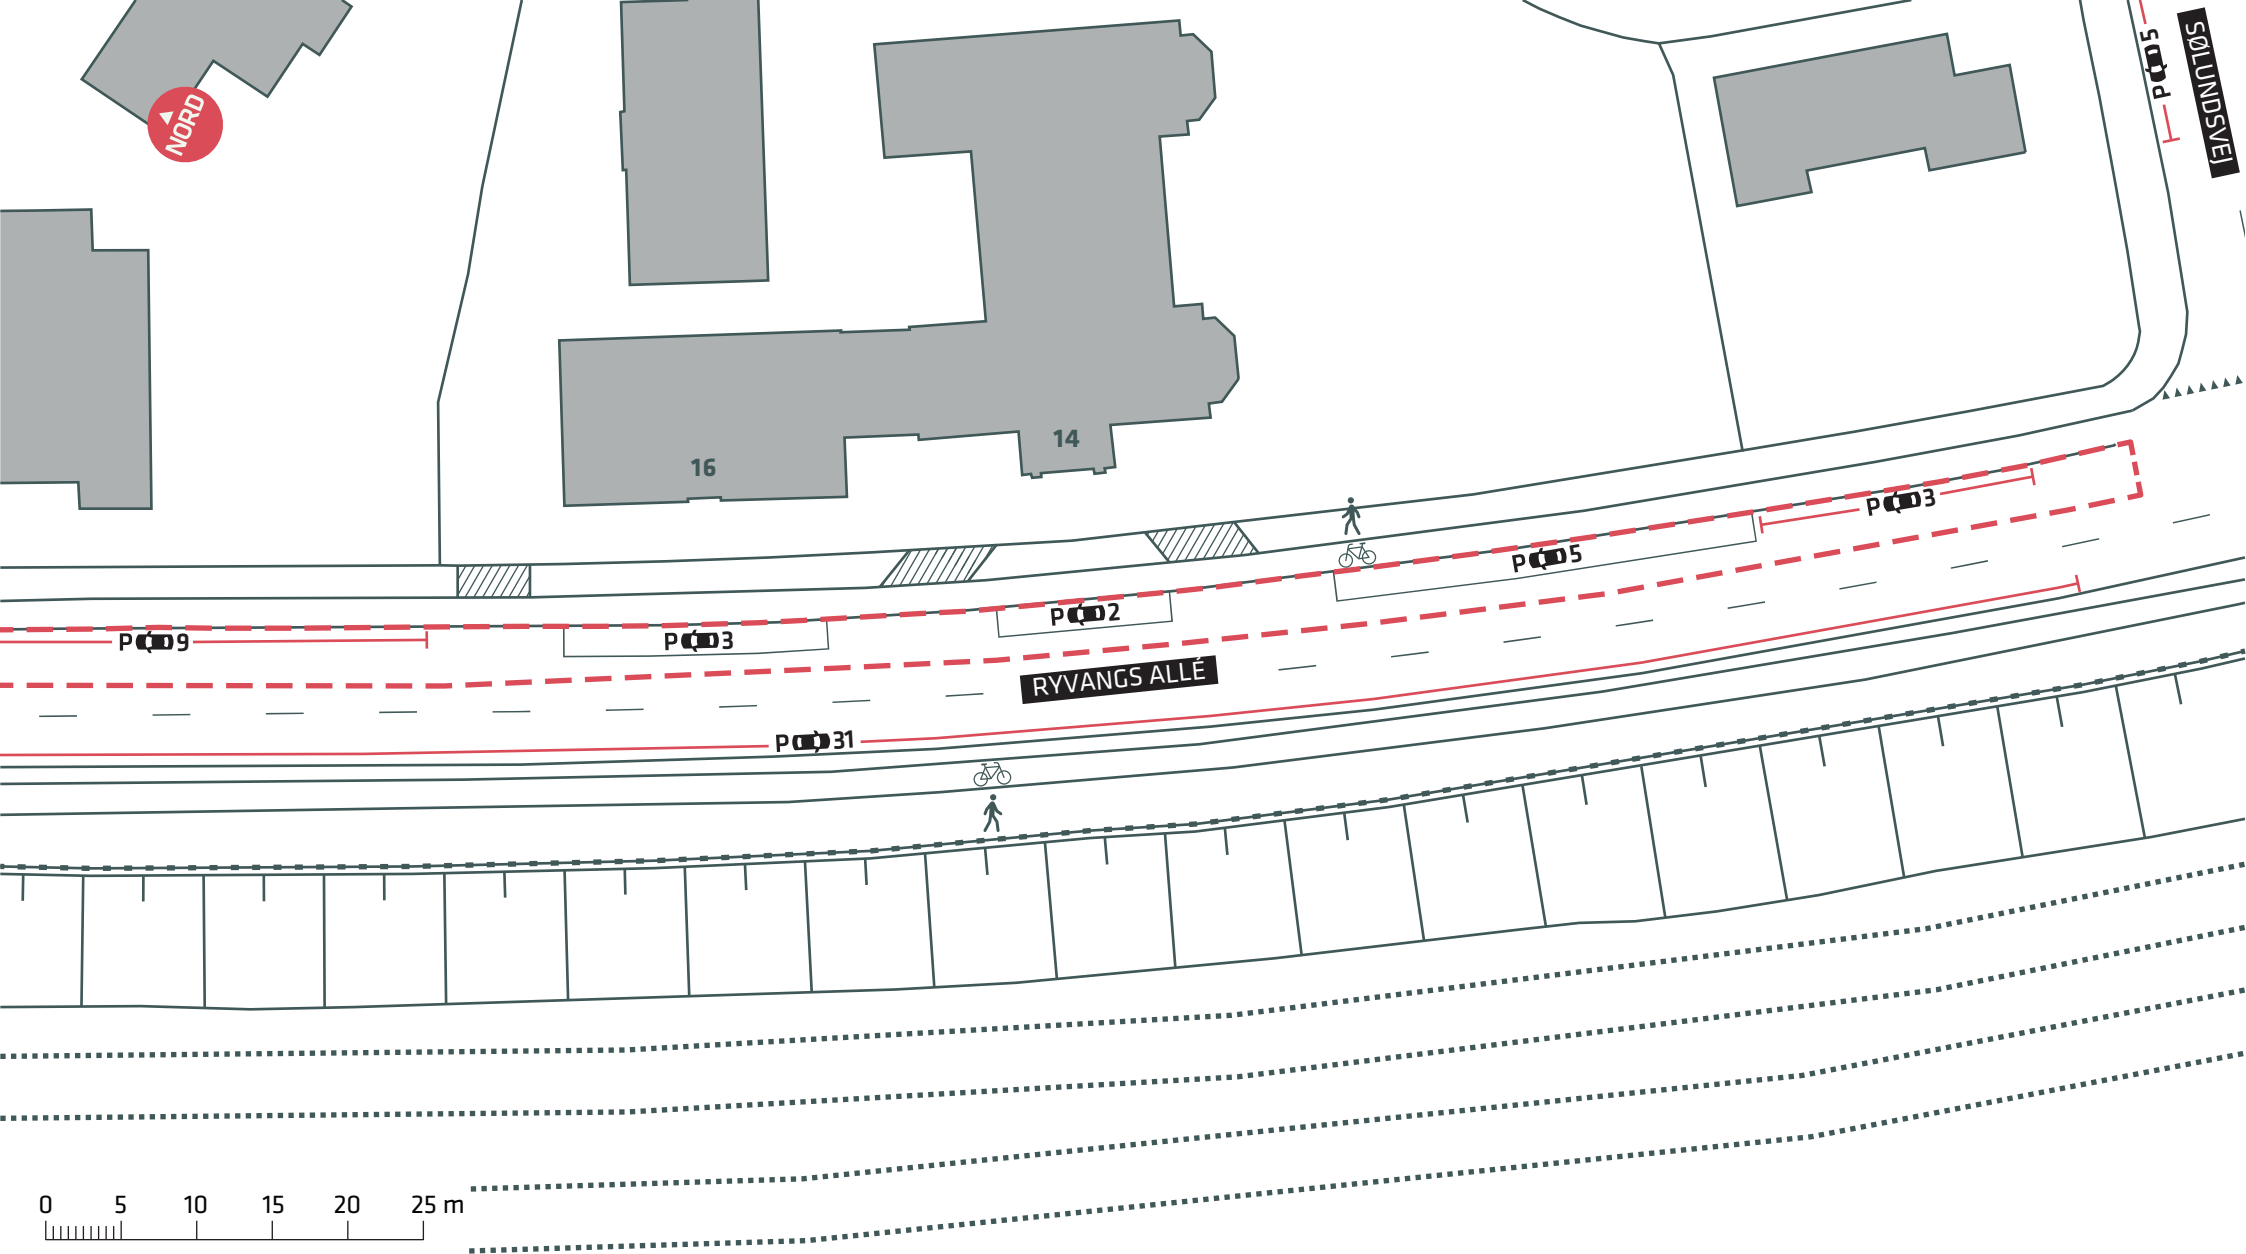

--- Anlægsområde

--- Anlægsområde

HELSINGØRRUTEN

Ryvangs Allé, Østerbro

Eksisterende forhold

Bilag 2B

0 5 10 15 20 25 m

--- Anlægsområde

HELSINGØRRUTEN
 Ryvangs Allé, Østerbro
 Eksisterende forhold
Bilag 2C

--- Anlægsområde

--- Anlægsområde

--- Anlægsområde

--- Anlægsområde

--- Anlægsområde

HELSINGØRRUTEN
 Ryvangs Allé, Østerbro
 Eksisterende forhold
Bilag 2H

--- Anlægsområde

HELSINGØRRUTEN

Ryvangs Allé, Østerbro

Eksisterende forhold

Bilag 21

-  Anlægsområde
-  Træ (2 stk.)

HELSINGØRRUTEN
 Ryvangs Allé, Østerbro
 Eksisterende forhold
Bilag 2J

Gentofte
Kommune

--- Anlægsområde Kommunegrænse

HELSINGØRRUTEN
Ryvangs Allé, Østerbro
Eksisterende forhold
Bilag 2K