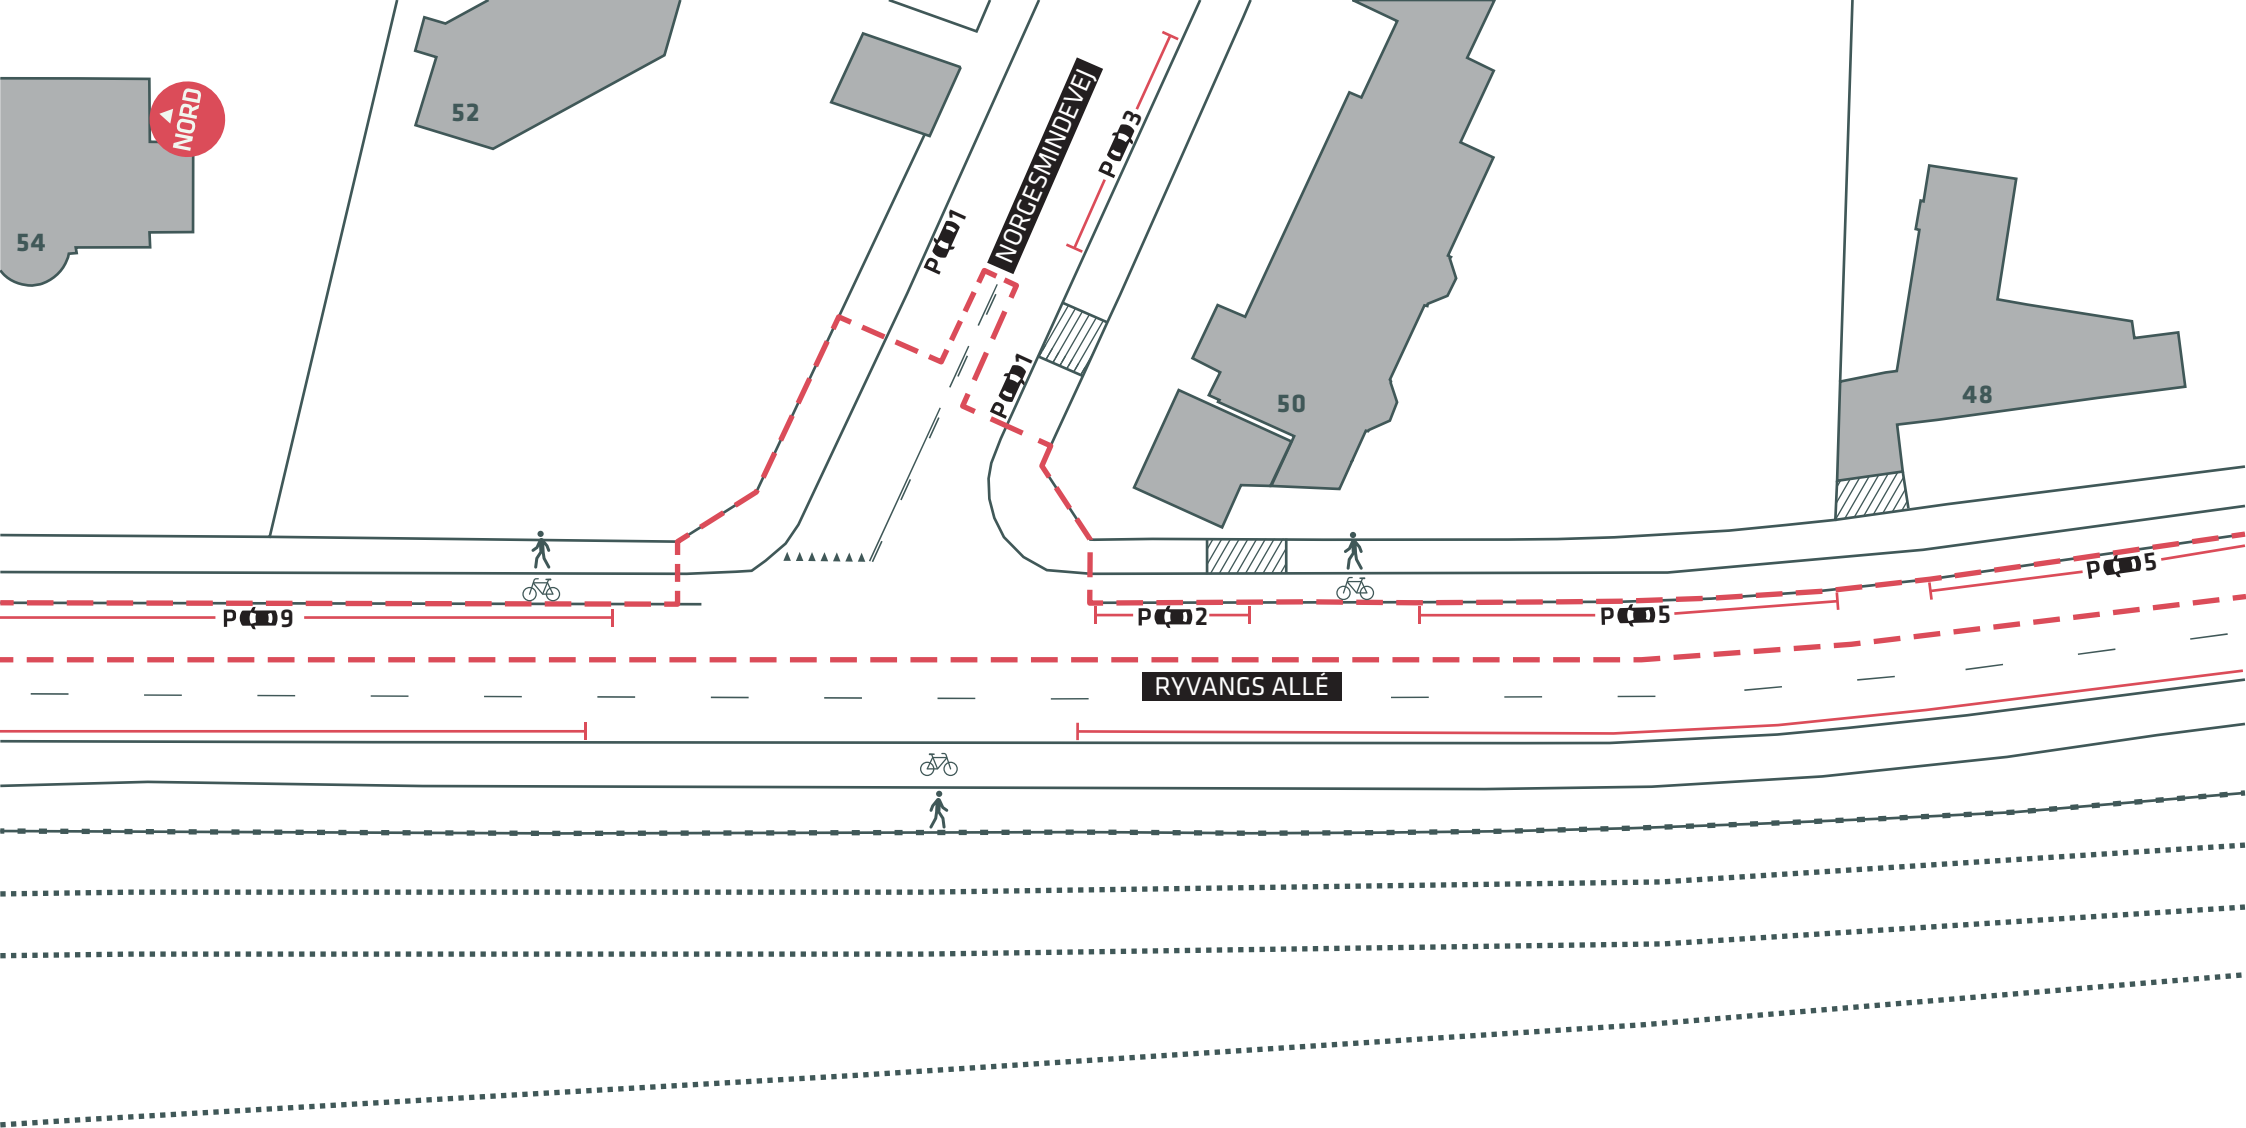

--- Anlægsområde

--- Anlægsområde

HELSINGØRRUTEN

Ryvangs Allé, Østerbro

Eksisterende forhold

Bilag 2B

0 5 10 15 20 25 m

--- Anlægsområde

HELSINGØRRUTEN
 Ryvangs Allé, Østerbro
 Eksisterende forhold
Bilag 2C

--- Anlægsområde

--- Anlægsområde

--- Anlægsområde

--- Anlægsområde

--- Anlægsområde

HELSINGØRRUTEN
 Ryvangs Allé, Østerbro
 Eksisterende forhold
Bilag 2H

--- Anlægsområde

HELSINGØRRUTEN

Ryvangs Allé, Østerbro

Eksisterende forhold

Bilag 21

-  Anlægsområde
-  Træ (2 stk.)

HELSINGØRRUTEN
 Ryvangs Allé, Østerbro
 Eksisterende forhold
Bilag 2J

Gentofte
Kommune

--- Anlægsområde Kommunegrænse

HELSINGØRRUTEN
Ryvangs Allé, Østerbro
Eksisterende forhold
Bilag 2K