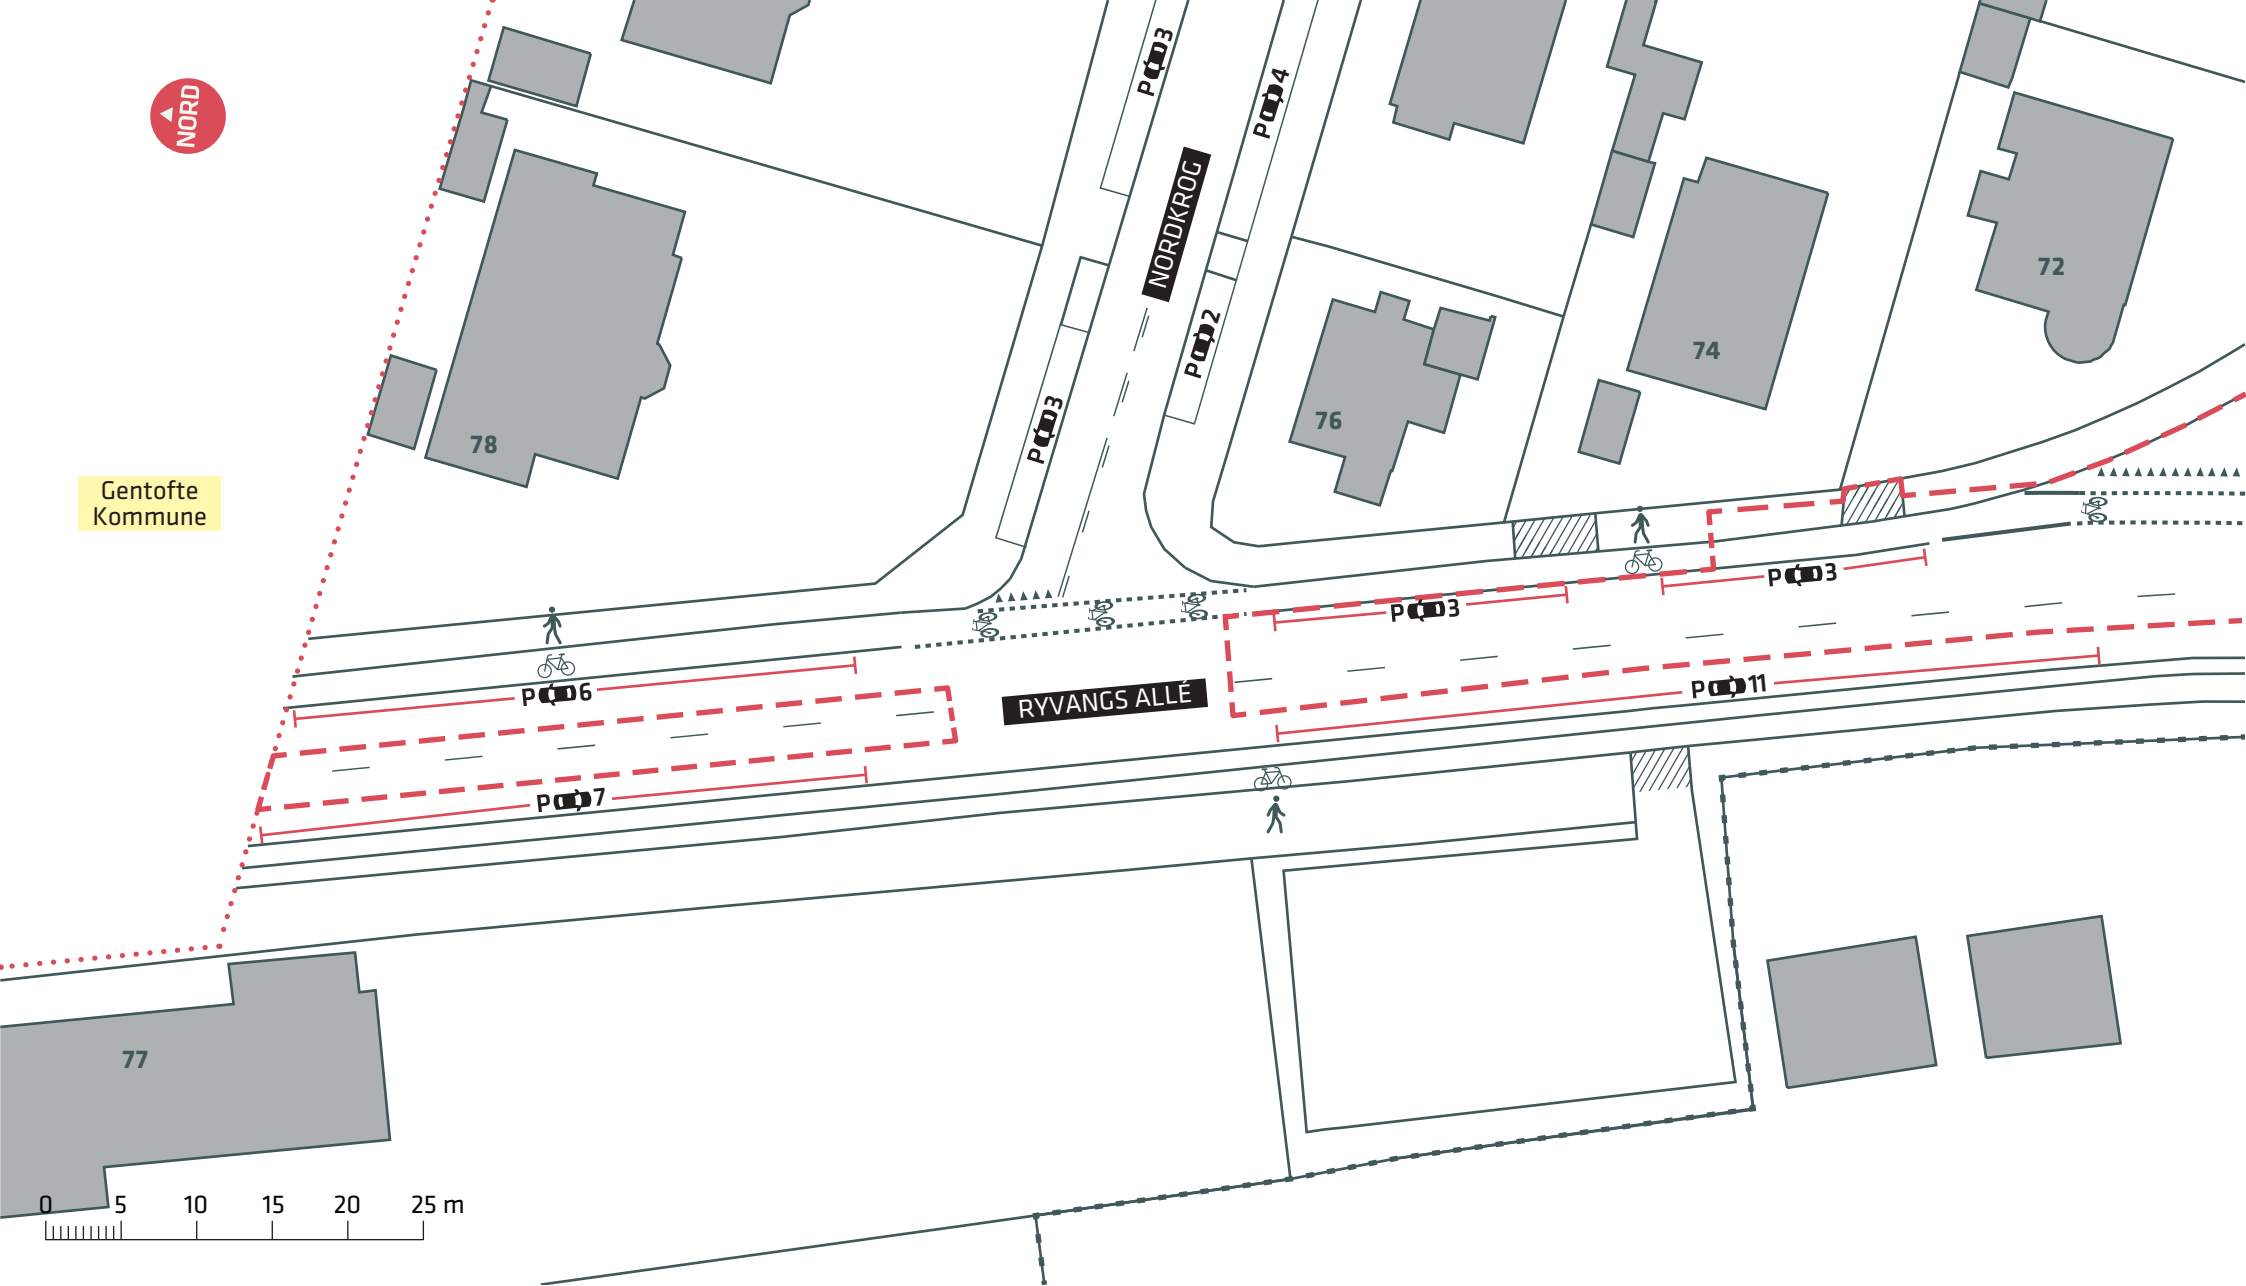

--- Anlægsområde

--- Anlægsområde

HELSINGØRRUTEN

Ryvangs Allé, Østerbro

Eksisterende forhold

Bilag 2B

0 5 10 15 20 25 m

--- Anlægsområde

HELSINGØRRUTEN
 Ryvangs Allé, Østerbro
 Eksisterende forhold
Bilag 2C

--- Anlægsområde

--- Anlægsområde

--- Anlægsområde

--- Anlægsområde

--- Anlægsområde

HELSINGØRRUTEN
 Ryvangs Allé, Østerbro
 Eksisterende forhold
Bilag 2H

--- Anlægsområde

HELSINGØRRUTEN

Ryvangs Allé, Østerbro

Eksisterende forhold

Bilag 21

-  Anlægsområde
-  Træ (2 stk.)

HELSINGØRRUTEN
 Ryvangs Allé, Østerbro
 Eksisterende forhold
Bilag 2J

Gentofte
Kommune

--- Anlægsområde Kommunegrænse

HELSINGØRRUTEN
Ryvangs Allé, Østerbro
Eksisterende forhold
Bilag 2K