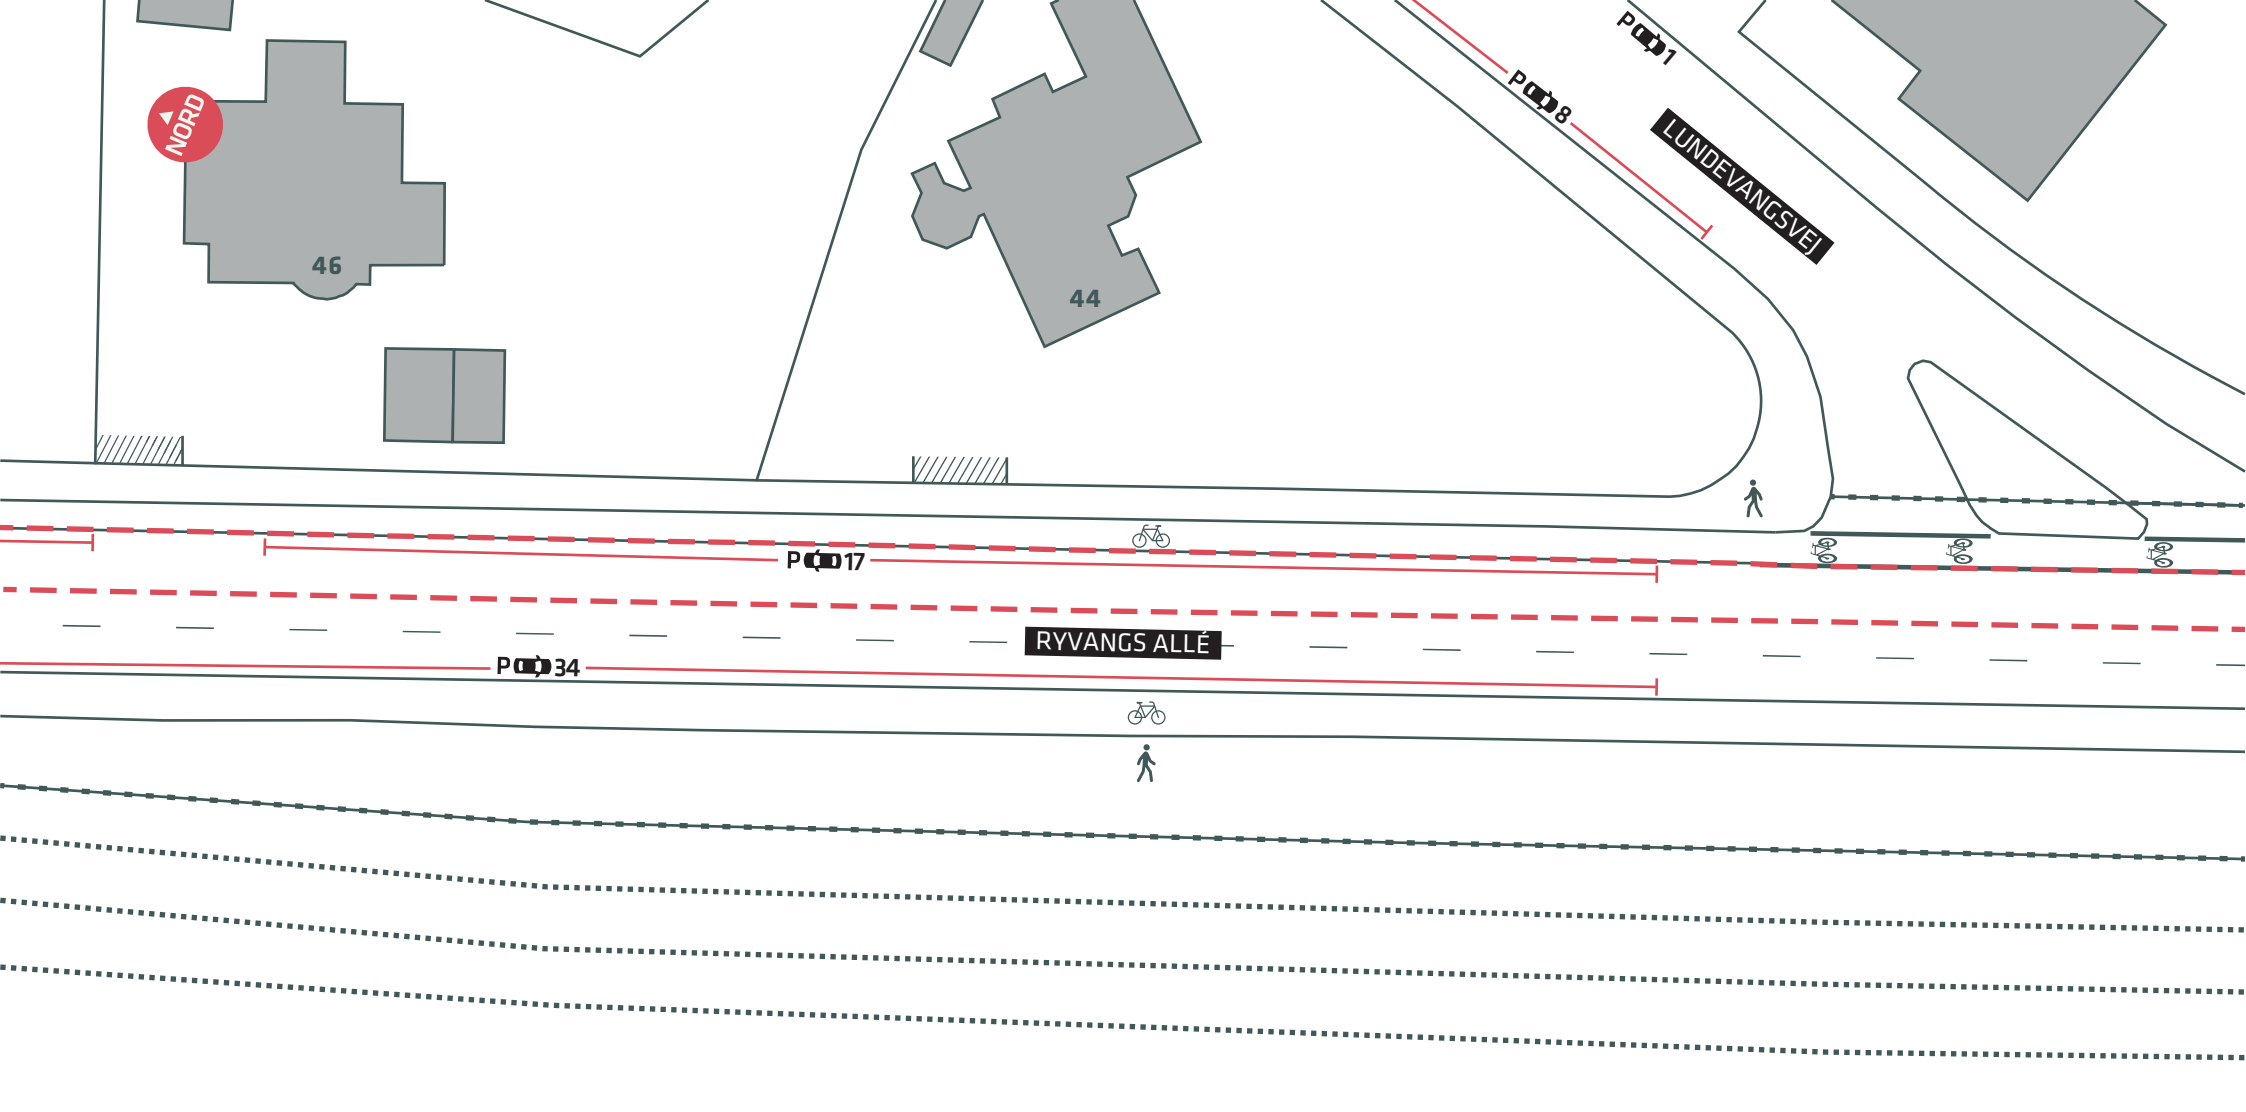

--- Anlægsområde

--- Anlægsområde

HELSINGØRRUTEN

Ryvangs Allé, Østerbro

Eksisterende forhold

Bilag 2B

0 5 10 15 20 25 m

--- Anlægsområde

HELSINGØRRUTEN
 Ryvangs Allé, Østerbro
 Eksisterende forhold
Bilag 2C

--- Anlægsområde

--- Anlægsområde

--- Anlægsområde

--- Anlægsområde

--- Anlægsområde

HELSINGØRRUTEN
 Ryvangs Allé, Østerbro
 Eksisterende forhold
Bilag 2H

--- Anlægsområde

HELSINGØRRUTEN

Ryvangs Allé, Østerbro

Eksisterende forhold

Bilag 21

-  Anlægsområde
-  Træ (2 stk.)

HELSINGØRRUTEN
 Ryvangs Allé, Østerbro
 Eksisterende forhold
Bilag 2J

Gentofte
Kommune

--- Anlægsområde Kommunegrænse

HELSINGØRRUTEN
Ryvangs Allé, Østerbro
Eksisterende forhold
Bilag 2K