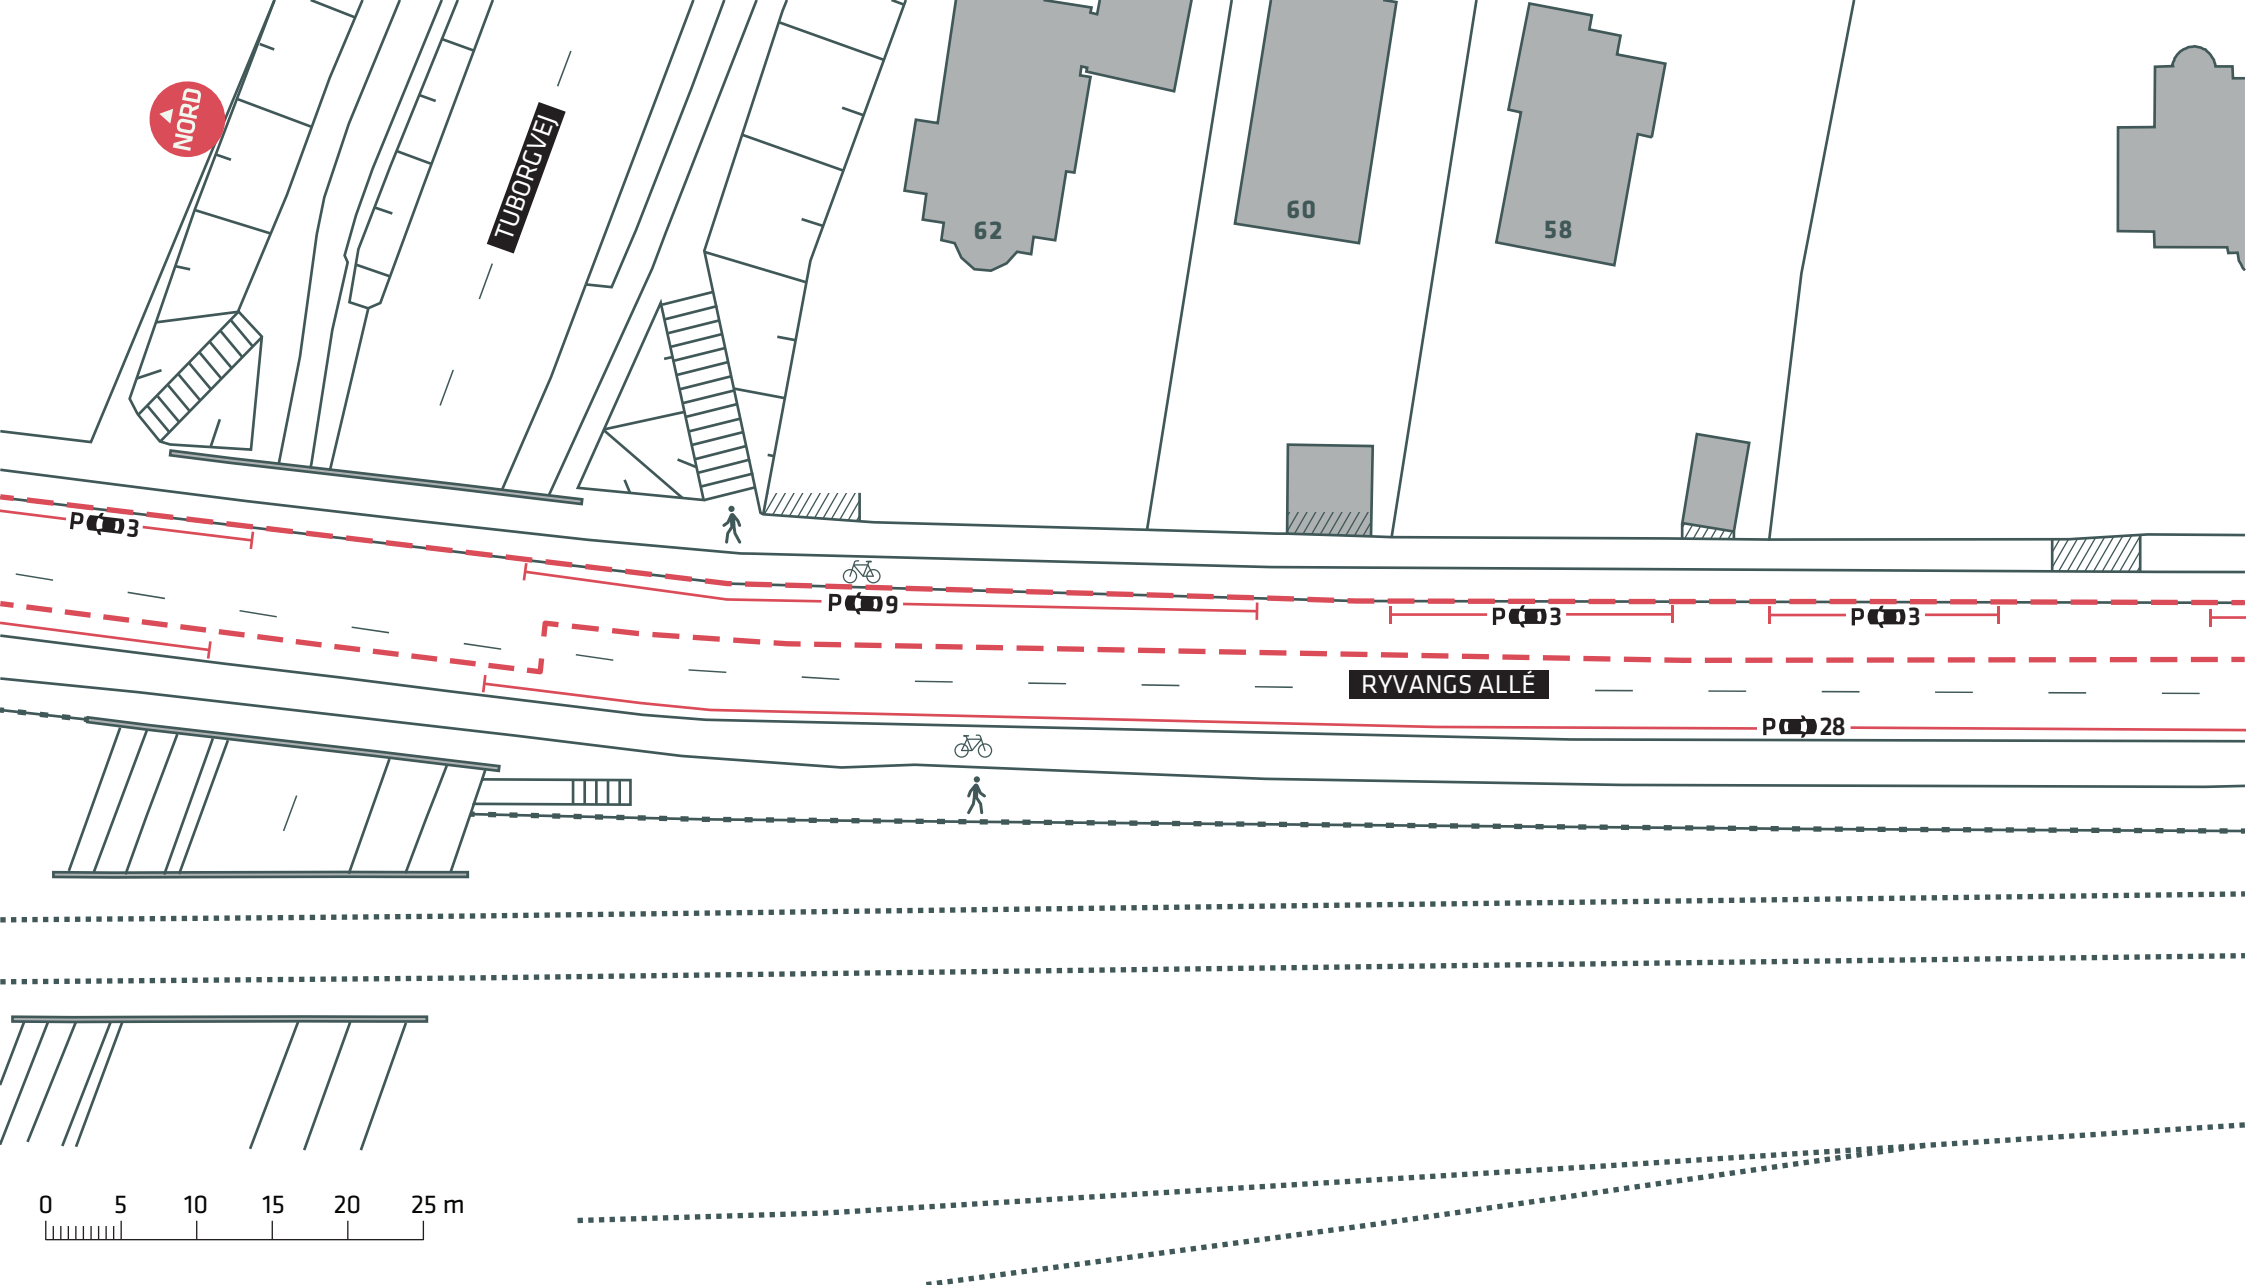

--- Anlægsområde

--- Anlægsområde

HELSINGØRRUTEN

Ryvangs Allé, Østerbro

Eksisterende forhold

Bilag 2B

0 5 10 15 20 25 m

--- Anlægsområde

HELSINGØRRUTEN
 Ryvangs Allé, Østerbro
 Eksisterende forhold
Bilag 2C

--- Anlægsområde

--- Anlægsområde

--- Anlægsområde

--- Anlægsområde

--- Anlægsområde

HELSINGØRRUTEN
 Ryvangs Allé, Østerbro
 Eksisterende forhold
Bilag 2H

--- Anlægsområde

HELSINGØRRUTEN

Ryvangs Allé, Østerbro

Eksisterende forhold

Bilag 21

-  Anlægsområde
-  Træ (2 stk.)

HELSINGØRRUTEN
 Ryvangs Allé, Østerbro
 Eksisterende forhold
Bilag 2J

Gentofte
Kommune

--- Anlægsområde Kommunegrænse

HELSINGØRRUTEN
Ryvangs Allé, Østerbro
Eksisterende forhold
Bilag 2K