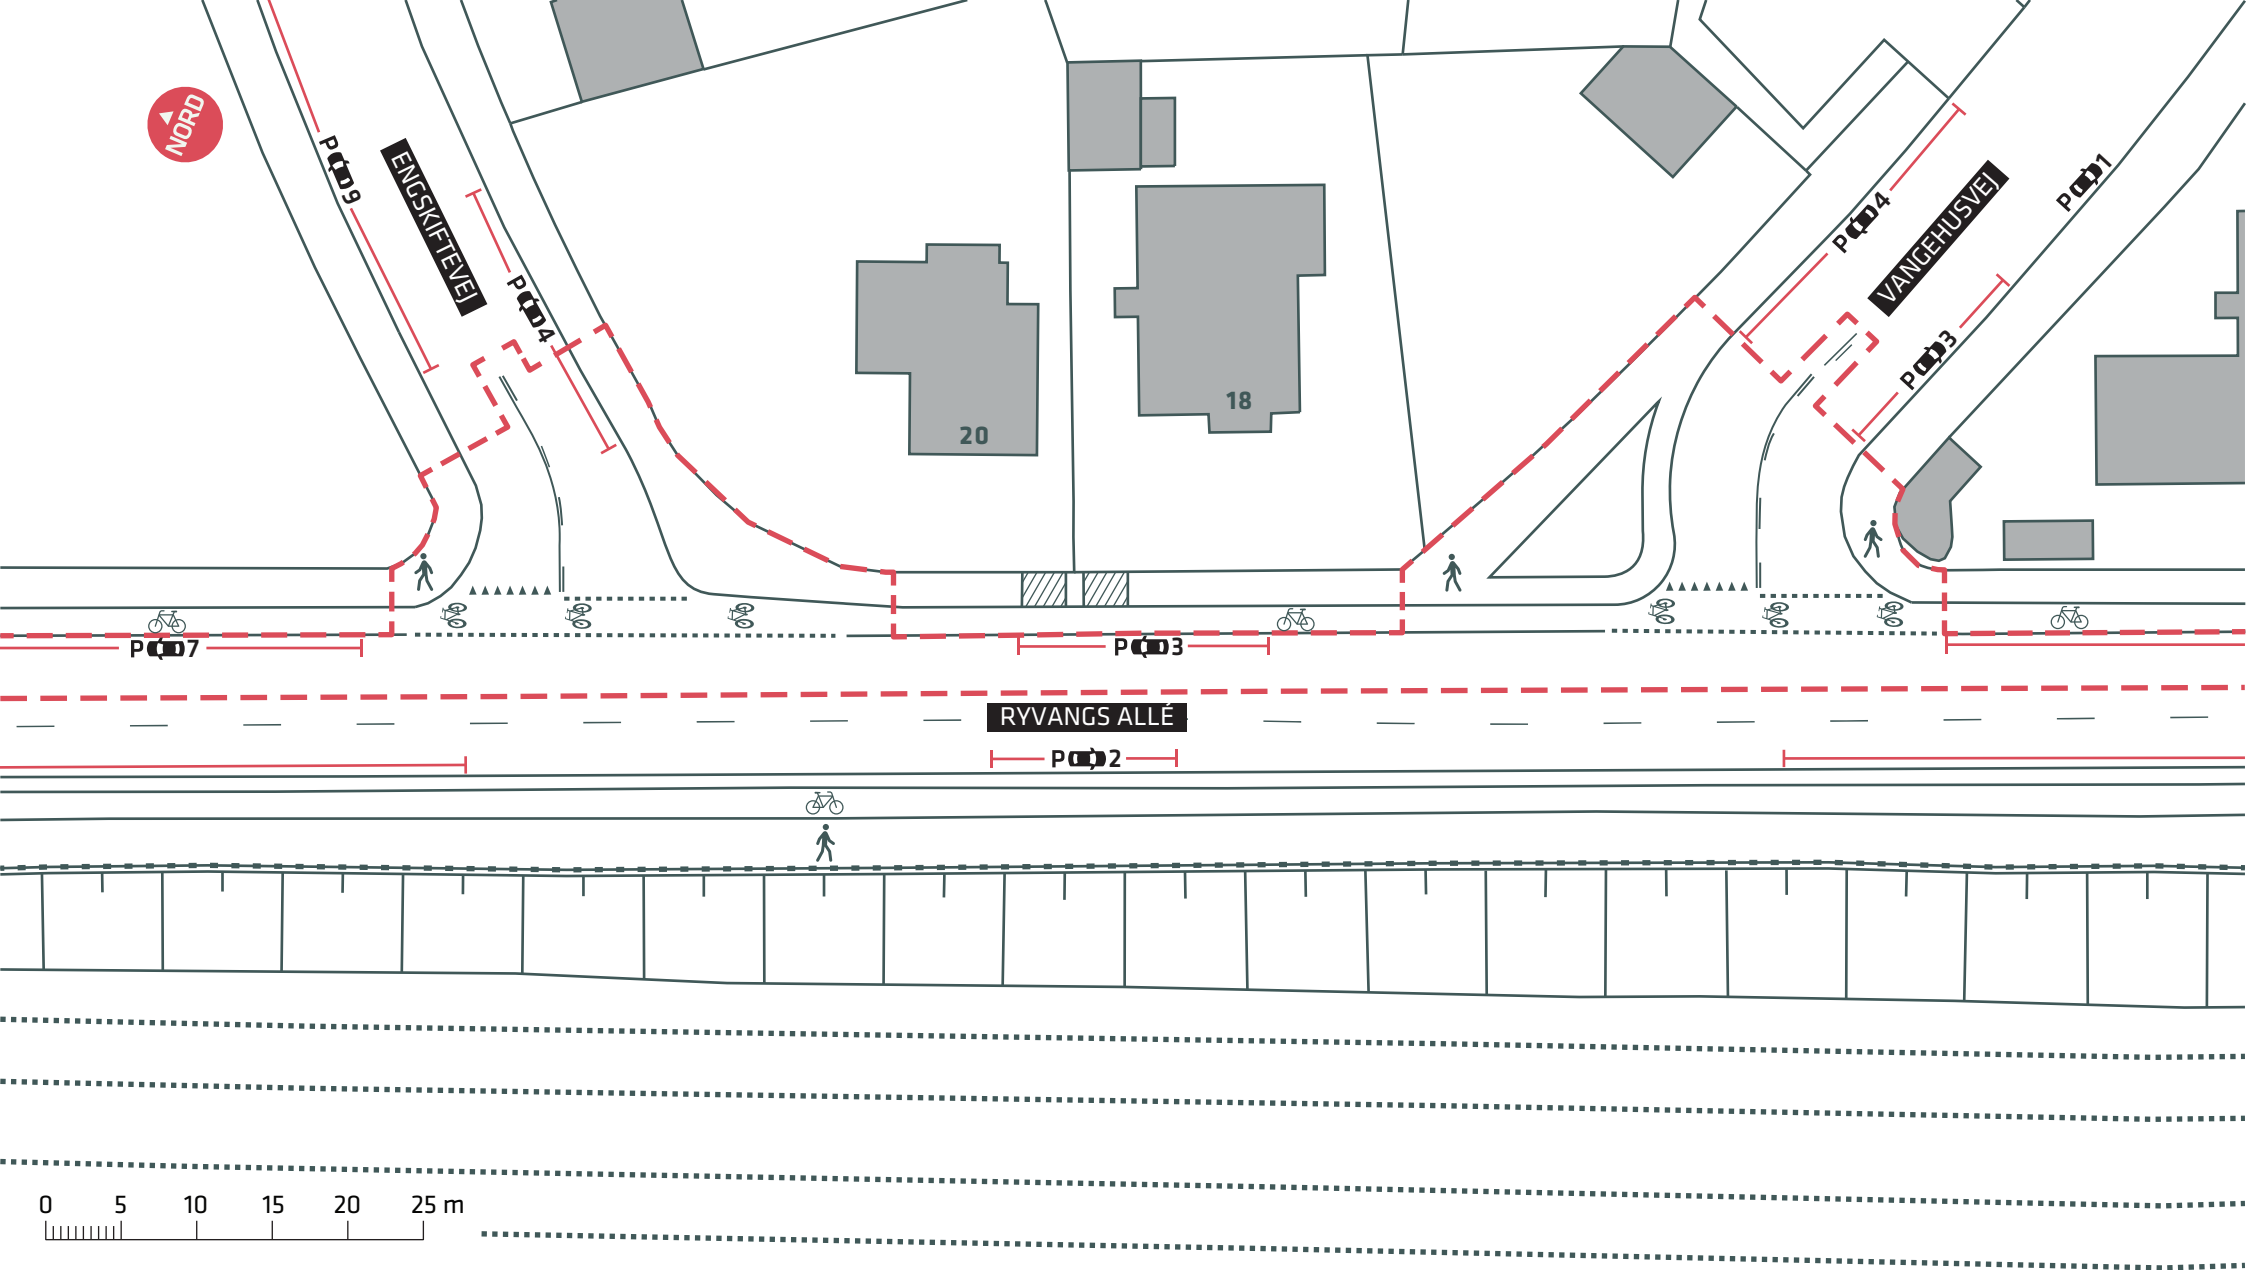

--- Anlægsområde

--- Anlægsområde

HELSINGØRRUTEN

Ryvangs Allé, Østerbro

Eksisterende forhold

Bilag 2B

0 5 10 15 20 25 m

--- Anlægsområde

HELSINGØRRUTEN
 Ryvangs Allé, Østerbro
 Eksisterende forhold
Bilag 2C

--- Anlægsområde

--- Anlægsområde

--- Anlægsområde

--- Anlægsområde

--- Anlægsområde

HELSINGØRRUTEN
 Ryvangs Allé, Østerbro
 Eksisterende forhold
Bilag 2H

--- Anlægsområde

HELSINGØRRUTEN

Ryvangs Allé, Østerbro

Eksisterende forhold

Bilag 21

-  Anlægsområde
-  Træ (2 stk.)

HELSINGØRRUTEN
 Ryvangs Allé, Østerbro
 Eksisterende forhold
Bilag 2J

Gentofte
Kommune

--- Anlægsområde Kommunegrænse

HELSINGØRRUTEN
Ryvangs Allé, Østerbro
Eksisterende forhold
Bilag 2K