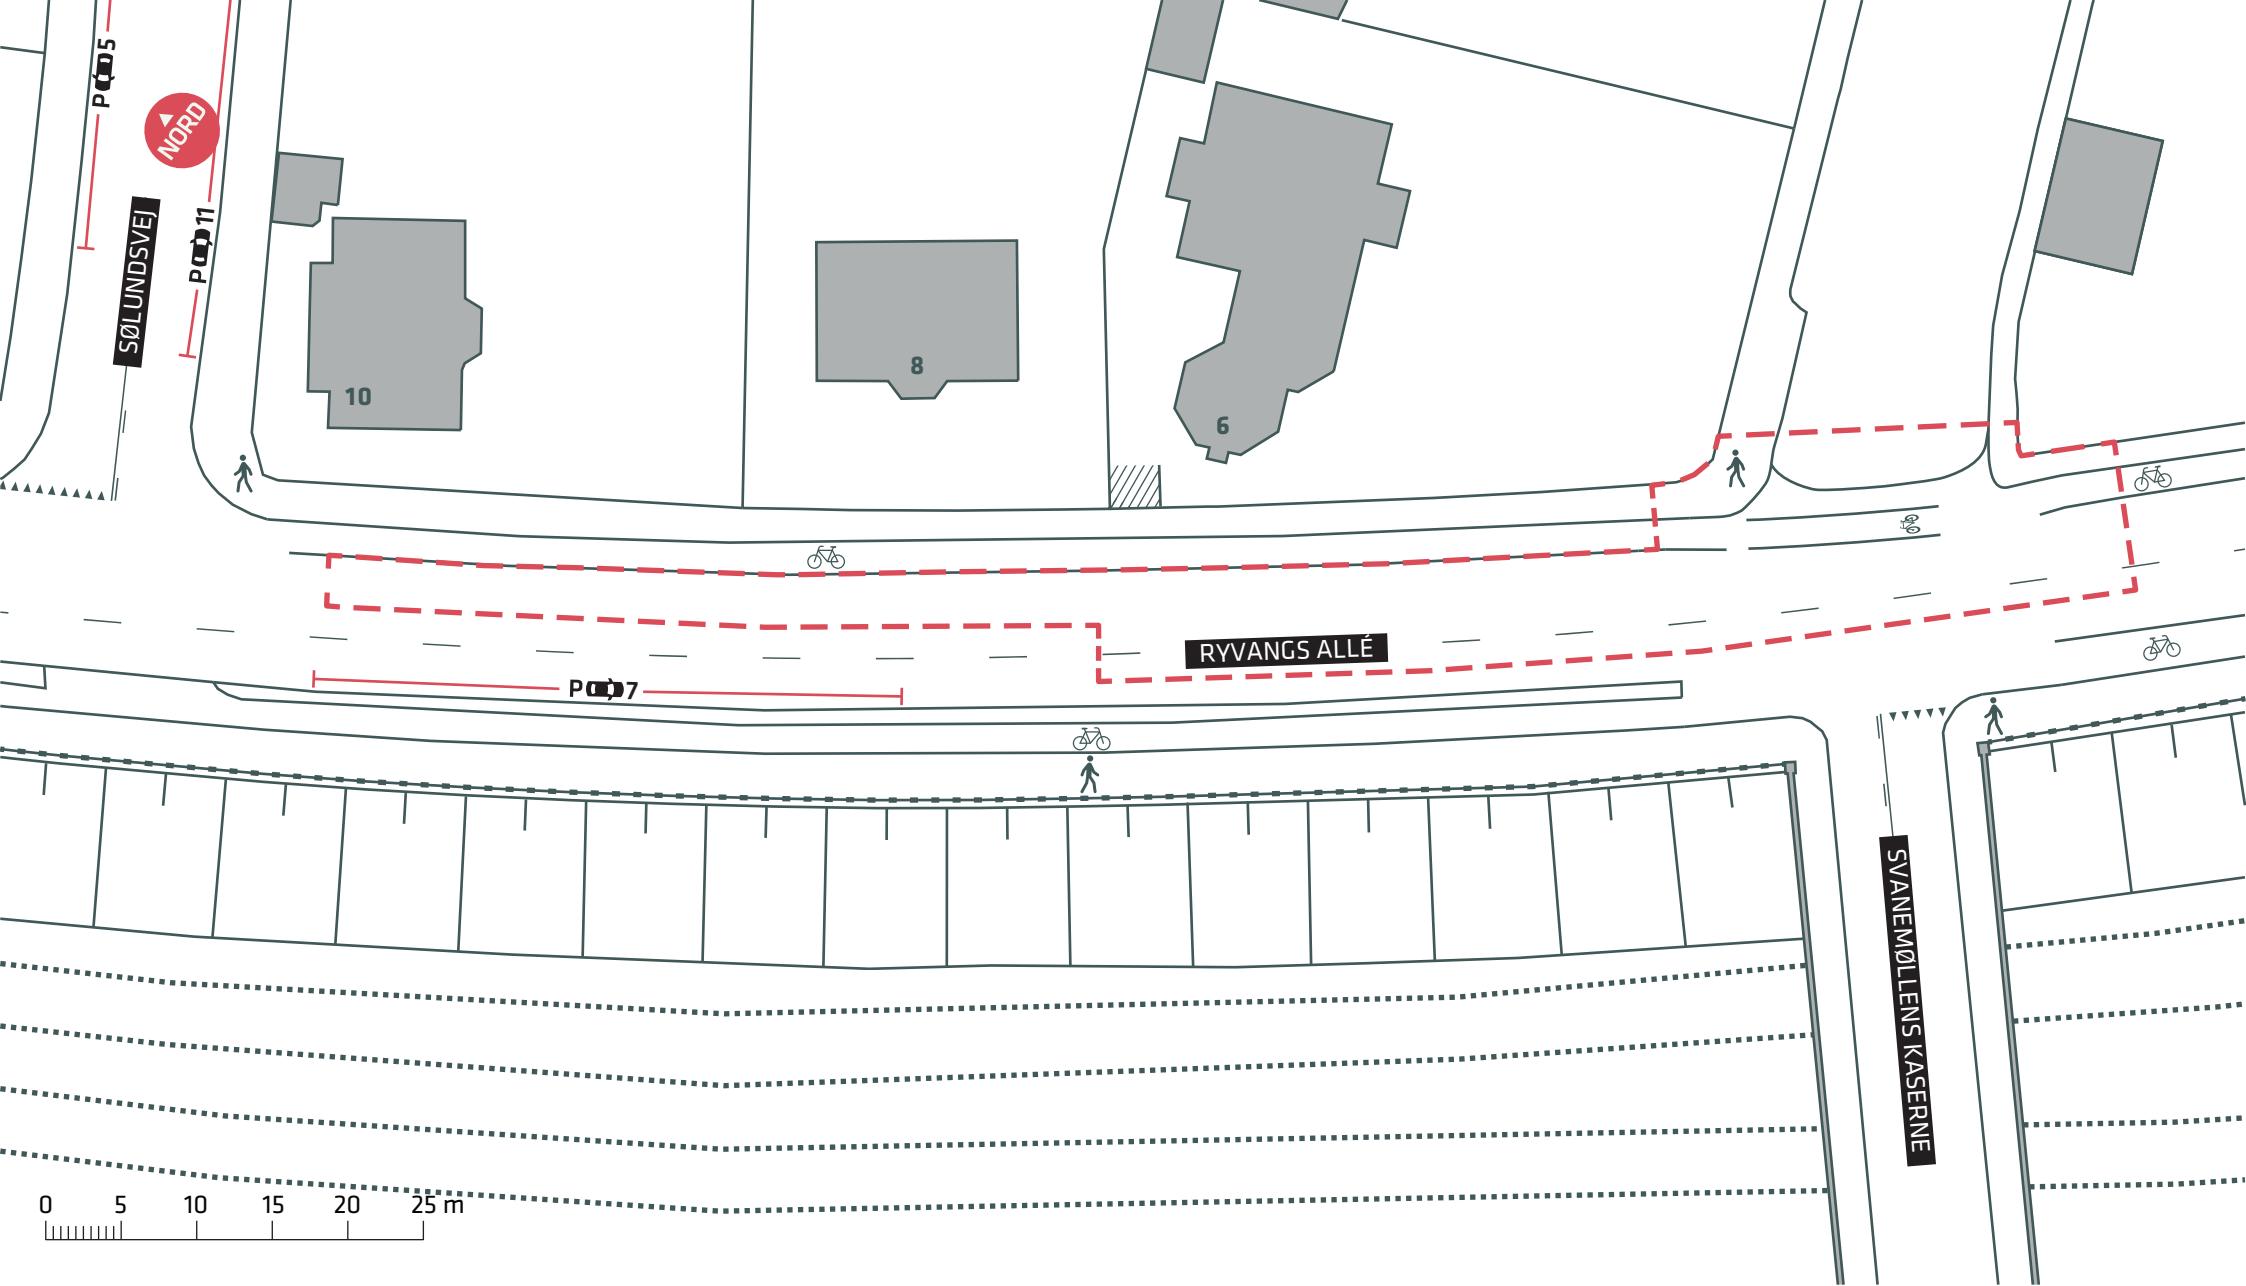

--- Anlægsområde

--- Anlægsområde

HELSINGØRRUTEN

Ryvangs Allé, Østerbro

Eksisterende forhold

Bilag 2B

0 5 10 15 20 25 m

--- Anlægsområde

HELSINGØRRUTEN
 Ryvangs Allé, Østerbro
 Eksisterende forhold
Bilag 2C

--- Anlægsområde

--- Anlægsområde

--- Anlægsområde

--- Anlægsområde

--- Anlægsområde

HELSINGØRRUTEN
 Ryvangs Allé, Østerbro
 Eksisterende forhold
Bilag 2H

--- Anlægsområde

HELSINGØRRUTEN

Ryvangs Allé, Østerbro

Eksisterende forhold

Bilag 21

-  Anlægsområde
-  Træ (2 stk.)

HELSINGØRRUTEN
 Ryvangs Allé, Østerbro
 Eksisterende forhold
Bilag 2J

Gentofte
Kommune

--- Anlægsområde Kommunegrænse

HELSINGØRRUTEN
Ryvangs Allé, Østerbro
Eksisterende forhold
Bilag 2K