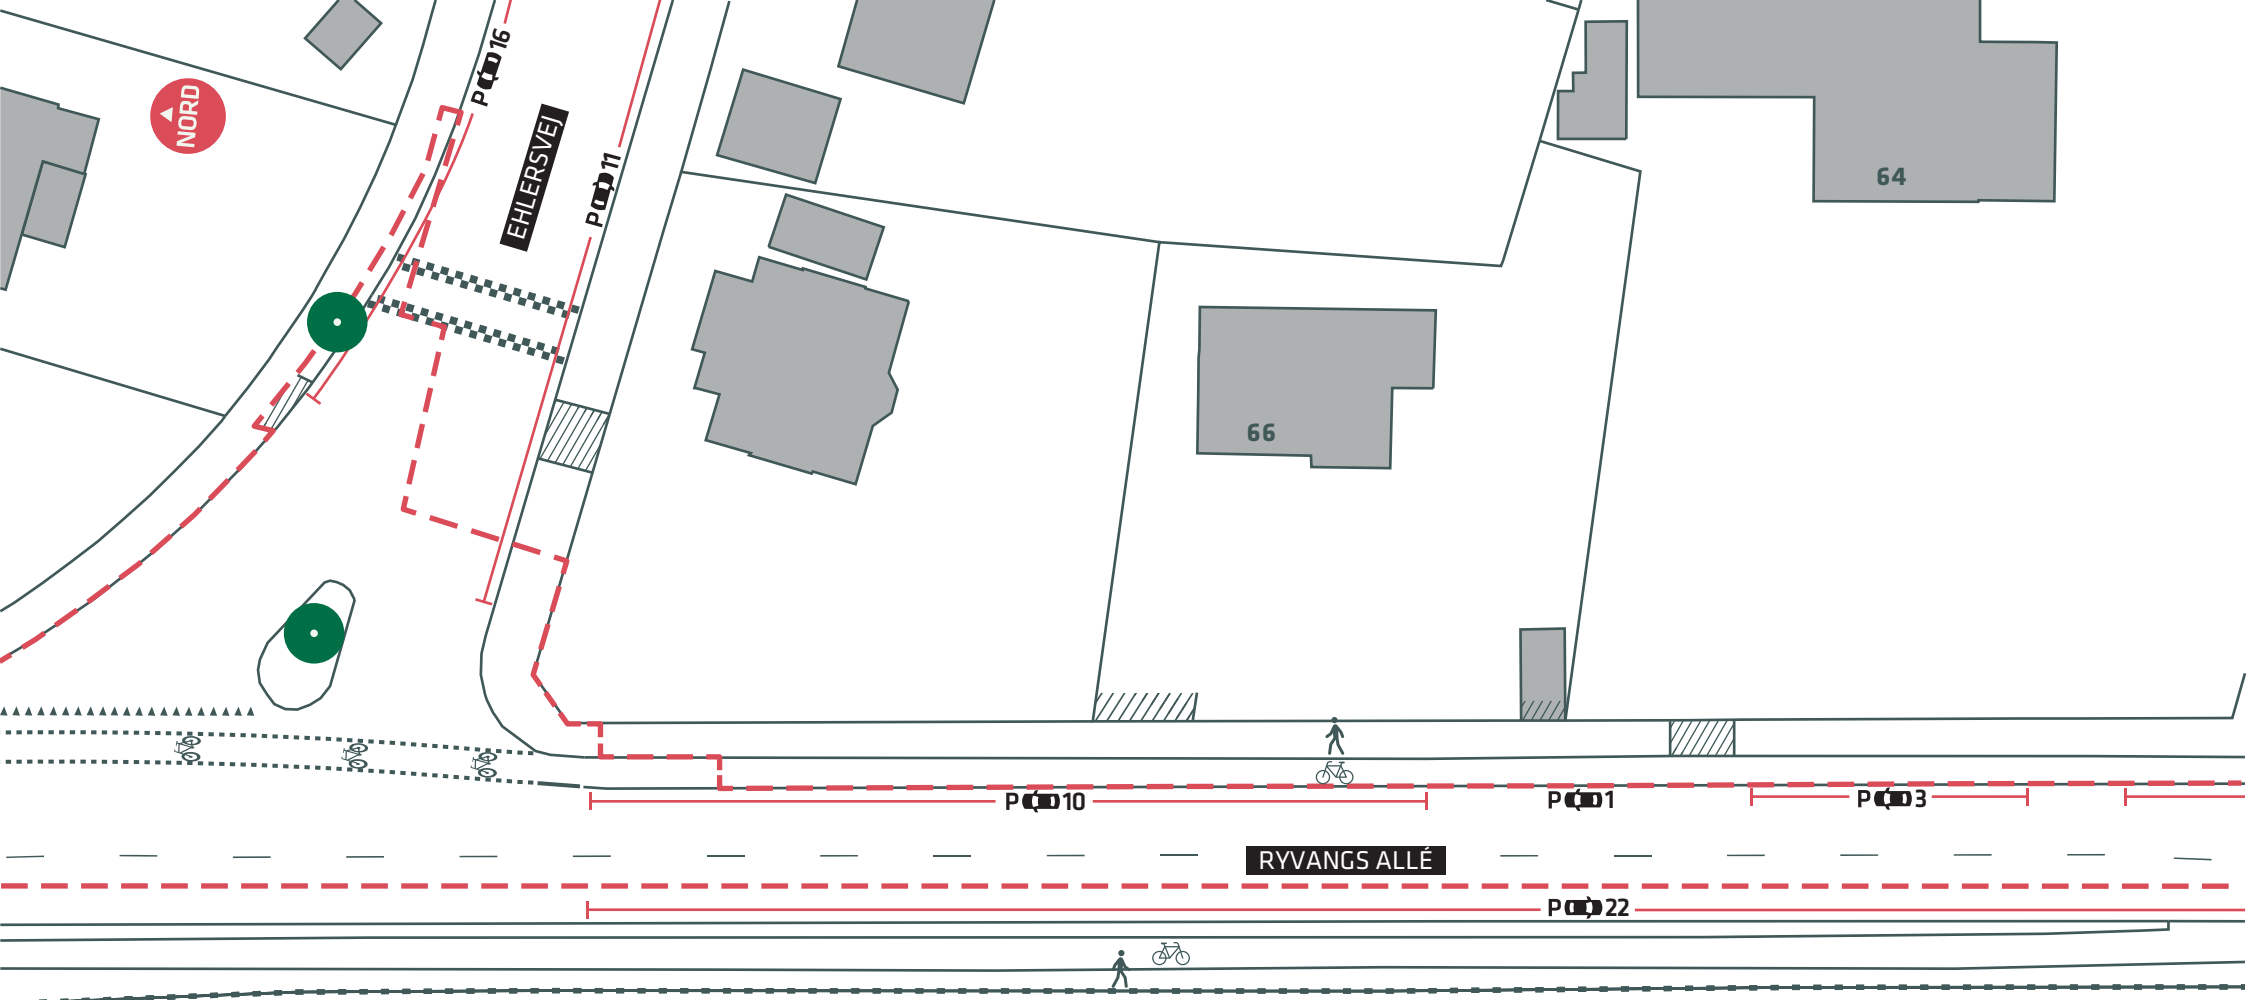

--- Anlægsområde

--- Anlægsområde

HELSINGØRRUTEN

Ryvangs Allé, Østerbro

Eksisterende forhold

Bilag 2B

0 5 10 15 20 25 m

--- Anlægsområde

HELSINGØRRUTEN
 Ryvangs Allé, Østerbro
 Eksisterende forhold
Bilag 2C

--- Anlægsområde

--- Anlægsområde

--- Anlægsområde

--- Anlægsområde

--- Anlægsområde

HELSINGØRRUTEN
 Ryvangs Allé, Østerbro
 Eksisterende forhold
Bilag 2H

--- Anlægsområde

HELSINGØRRUTEN

Ryvangs Allé, Østerbro

Eksisterende forhold

Bilag 21

-  Anlægsområde
-  Træ (2 stk.)

HELSINGØRRUTEN
 Ryvangs Allé, Østerbro
 Eksisterende forhold
Bilag 2J

Gentofte
Kommune

--- Anlægsområde Kommunegrænse

HELSINGØRRUTEN
Ryvangs Allé, Østerbro
Eksisterende forhold
Bilag 2K