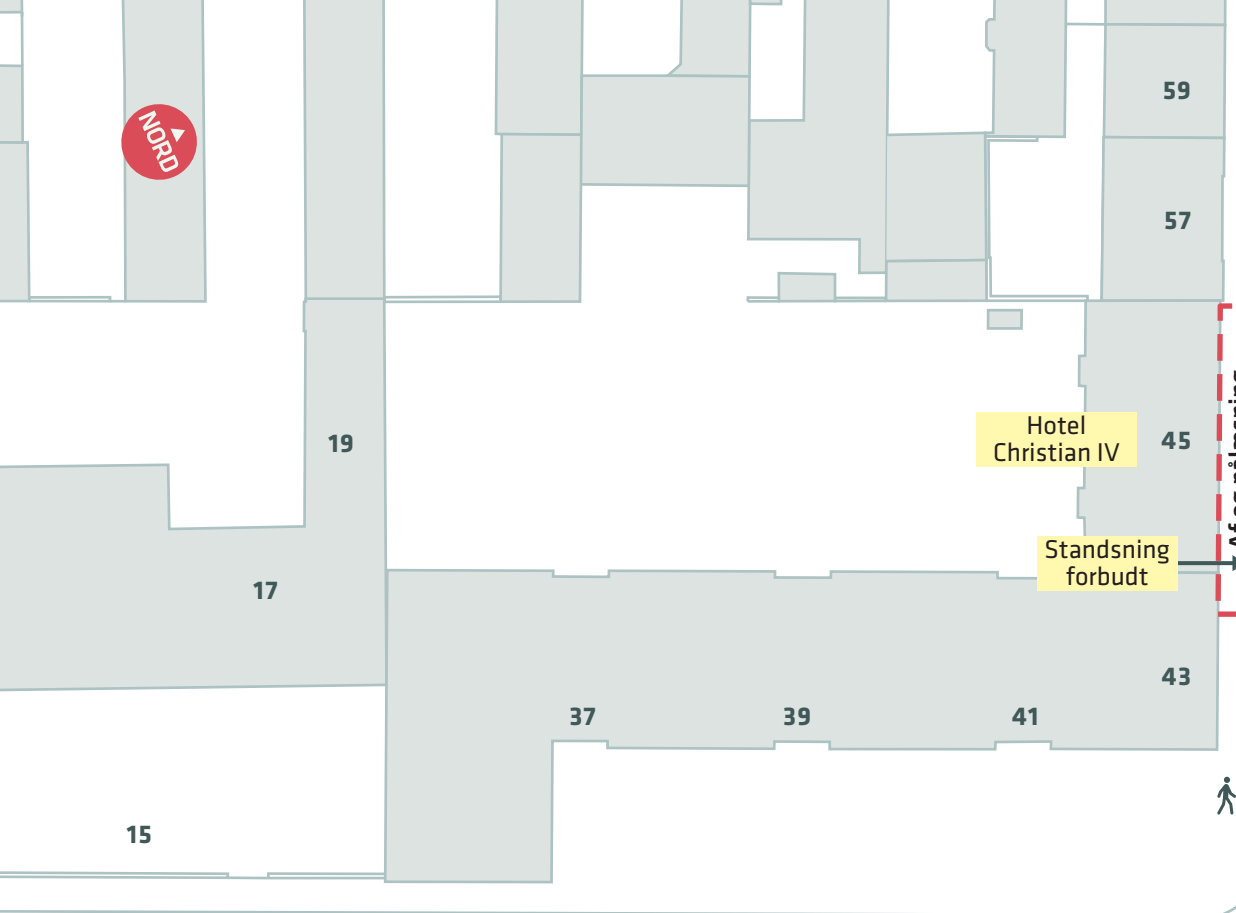

--- Anlægsområde

KRONPRINSESSEGADE
 Indre By
 Projektforslag
 Bilag 3A

KONGENS HAVE

-  Anlægsområde
-  Nyt træ (2 stk.)

KRONPRINSESSEGADE
Indre By
Projektforslag
Bilag 3B

KONGENS HAVE

SØLVGADE

KRONPRINSESSEGADE

KRONPRINSESSEGADE

BUS

--- Anlægsområde

KRONPRINSESSEGADE
 Indre By
 Projektforslag
 Bilag 3C

DRONNINGENS TVÆRGADE

Af og pålæsning
tilladt

Hotel
Christian IV

Standings
forbudt

NORD

ADELGADE

16

0 10 20 30 m

35

ADELGADE

58

56

54

52

50

48

46

44

--- Anlægsområde

KRONPRINSESSEGADE