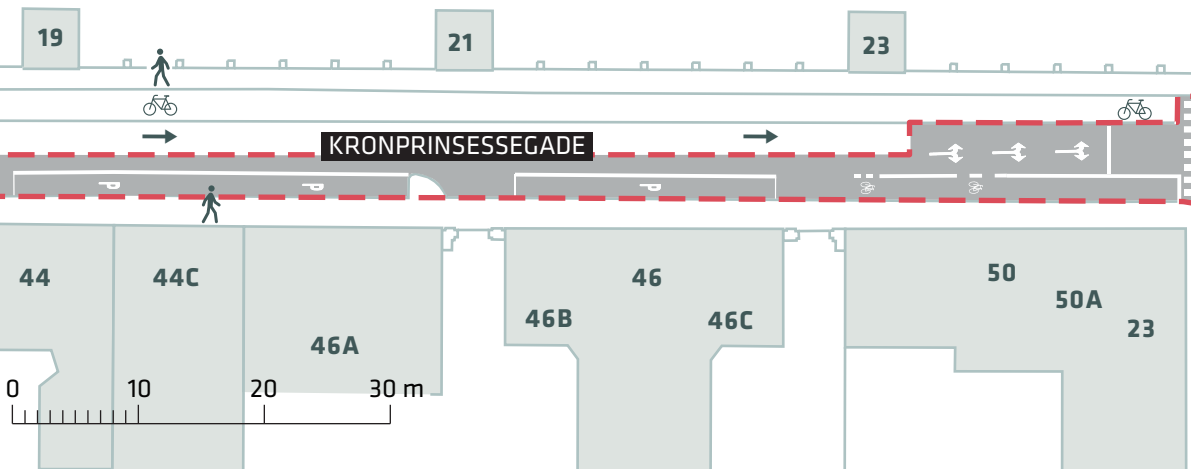

--- Anlægsområde

KRONPRINSESSEGADE
 Indre By
 Projektforslag
 Bilag 3A

KONGENS HAVE

-  Anlægsområde
-  Nyt træ (2 stk.)

KRONPRINSESSEGADE
Indre By
Projektforslag
Bilag 3B

KONGENS HAVE

SØLVGADE

KRONPRINSESSEGADE

KRONPRINSESSEGADE

BUS

--- Anlægsområde

KRONPRINSESSEGADE
 Indre By
 Projektforslag
 Bilag 3C

DRONNINGENS TVÆRGADE

Af og pålæsning
tilladt

Hotel
Christian IV

Standings
forbudt

NORD

ADELGADE

16

0 10 20 30 m

35

ADELGADE

58

56

54

52

50

48

46

44

--- Anlægsområde

KRONPRINSESSEGADE