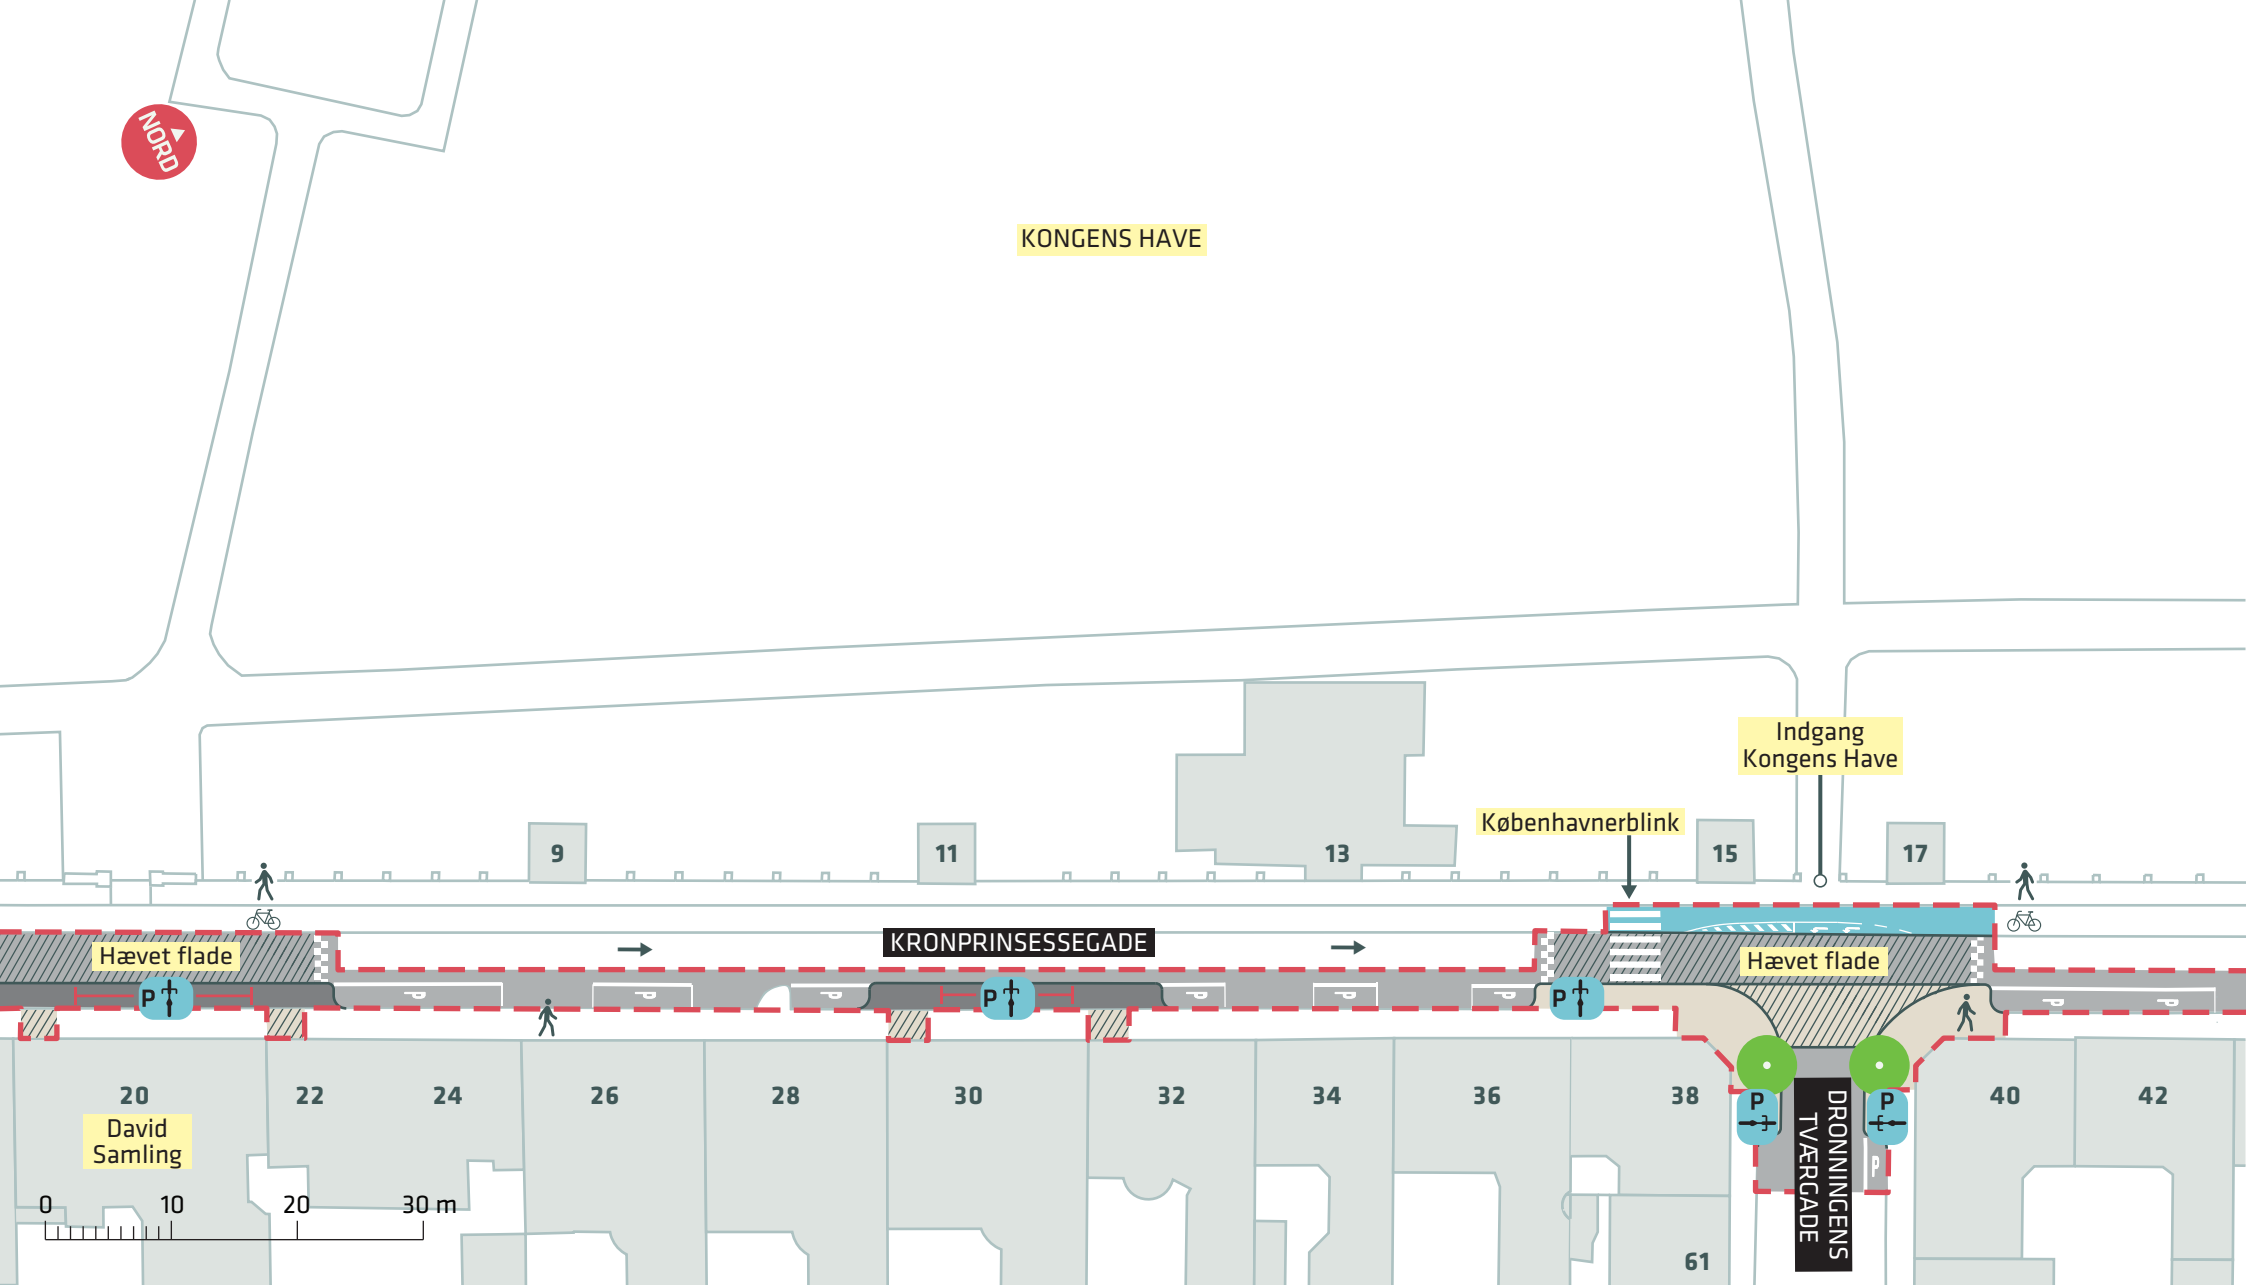

--- Anlægsområde

KRONPRINSESSEGADE
 Indre By
 Projektforslag
 Bilag 3A

KONGENS HAVE

-  Anlægsområde
-  Nyt træ (2 stk.)

KRONPRINSESSEGADE
Indre By
Projektforslag
Bilag 3B

KONGENS HAVE

SØLVGADE

KRONPRINSESSEGADE

KRONPRINSESSEGADE

BUS

--- Anlægsområde

KRONPRINSESSEGADE
 Indre By
 Projektforslag
 Bilag 3C

DRONNINGENS TVÆRGADE

Af og pålæsning
tilladt

Hotel
Christian IV

Standings
forbudt

NORD

ADELGADE

16

0 10 20 30 m

35

ADELGADE

58

56

54

52

50

48

46

44

--- Anlægsområde

KRONPRINSESSEGADE