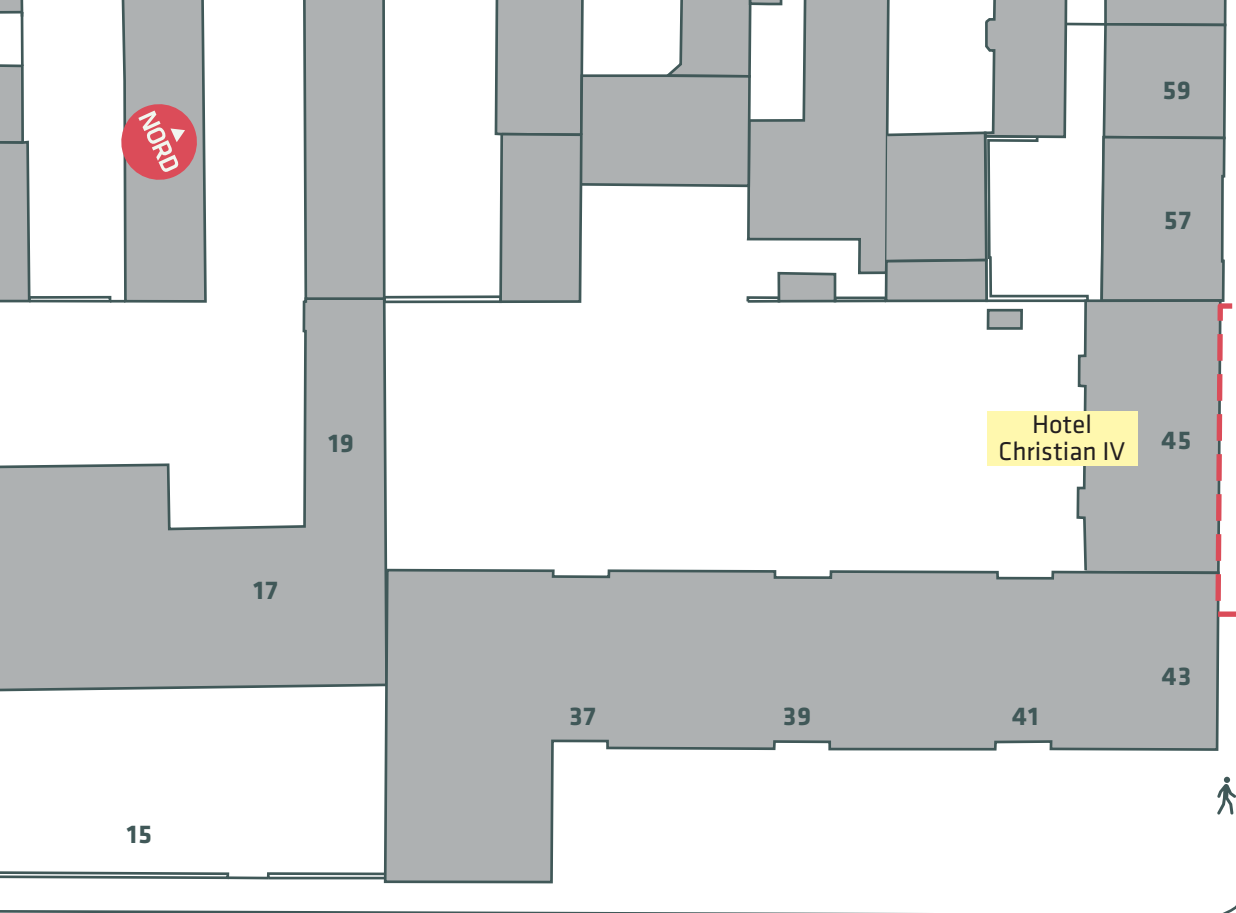

--- Anlægsområde

KRONPRINSESSEGADE
 Indre By
 Eksisterende forhold
Bilag 2A

KONGENS HAVE

Indgang
Kongens Have

Københavnerblik

KRONPRINSESSEGADE

20
David
Samling

DRONNINGENS
TVÆRGADE

KRONPRINSESSEGADE

KRONPRINSESSEGADE

0 10 20 30 m

--- Anlægsområde

KRONPRINSESSEGADE

Indre By

Eksisterende forhold

Bilag 2C

DRONNINGENS TVERGADE

ADELGADE

ADELGADE

--- Anlægsområde

KRONPRINSESSEGADE
Indre By
 Eksisterende forhold
Bilag 2D