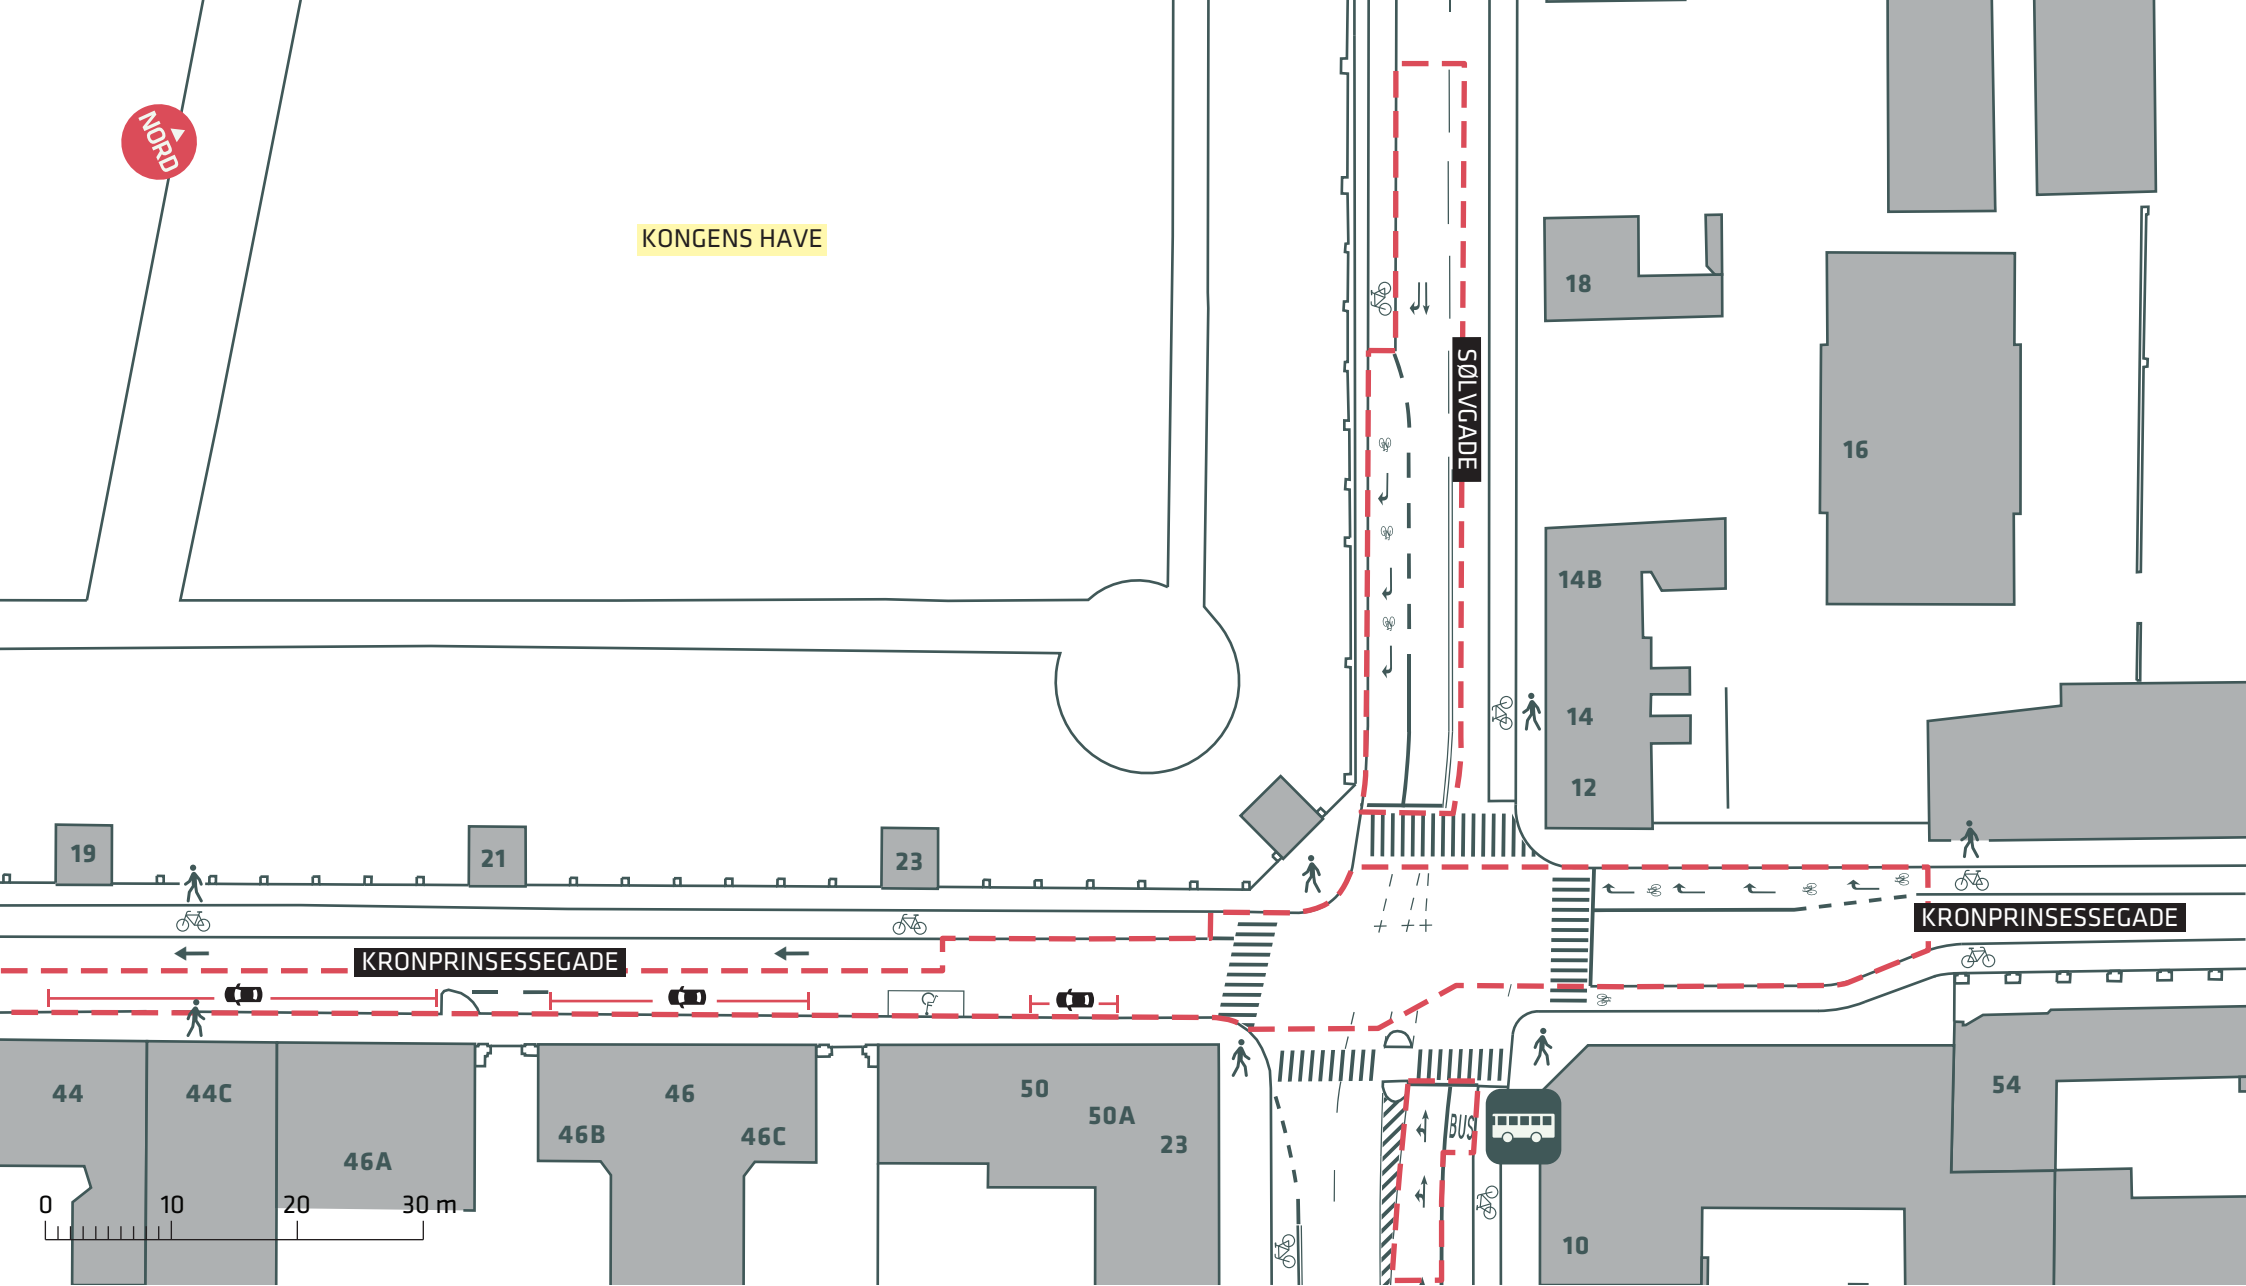

--- Anlægsområde

KRONPRINSESSEGADE
 Indre By
 Eksisterende forhold
Bilag 2A

KONGENS HAVE

Indgang
Kongens Have

Københavnerblik

KRONPRINSESSEGADE

20
David
Samling

DRONNINGENS
TVÆRGADE

--- Anlægsområde

KRONPRINSESSEGADE

Indre By

Eksisterende forhold

Bilag 2B

NORD

KONGENS HAVE

SØLVGADE

KRONPRINSESSEGADE

KRONPRINSESSEGADE

0 10 20 30 m

--- Anlægsområde

KRONPRINSESSEGADE

Indre By

Eksisterende forhold

Bilag 2C

DRONNINGENS TVERGADE

ADELGADE

ADELGADE

--- Anlægsområde

KRONPRINSESSEGADE
Indre By
 Eksisterende forhold
Bilag 2D