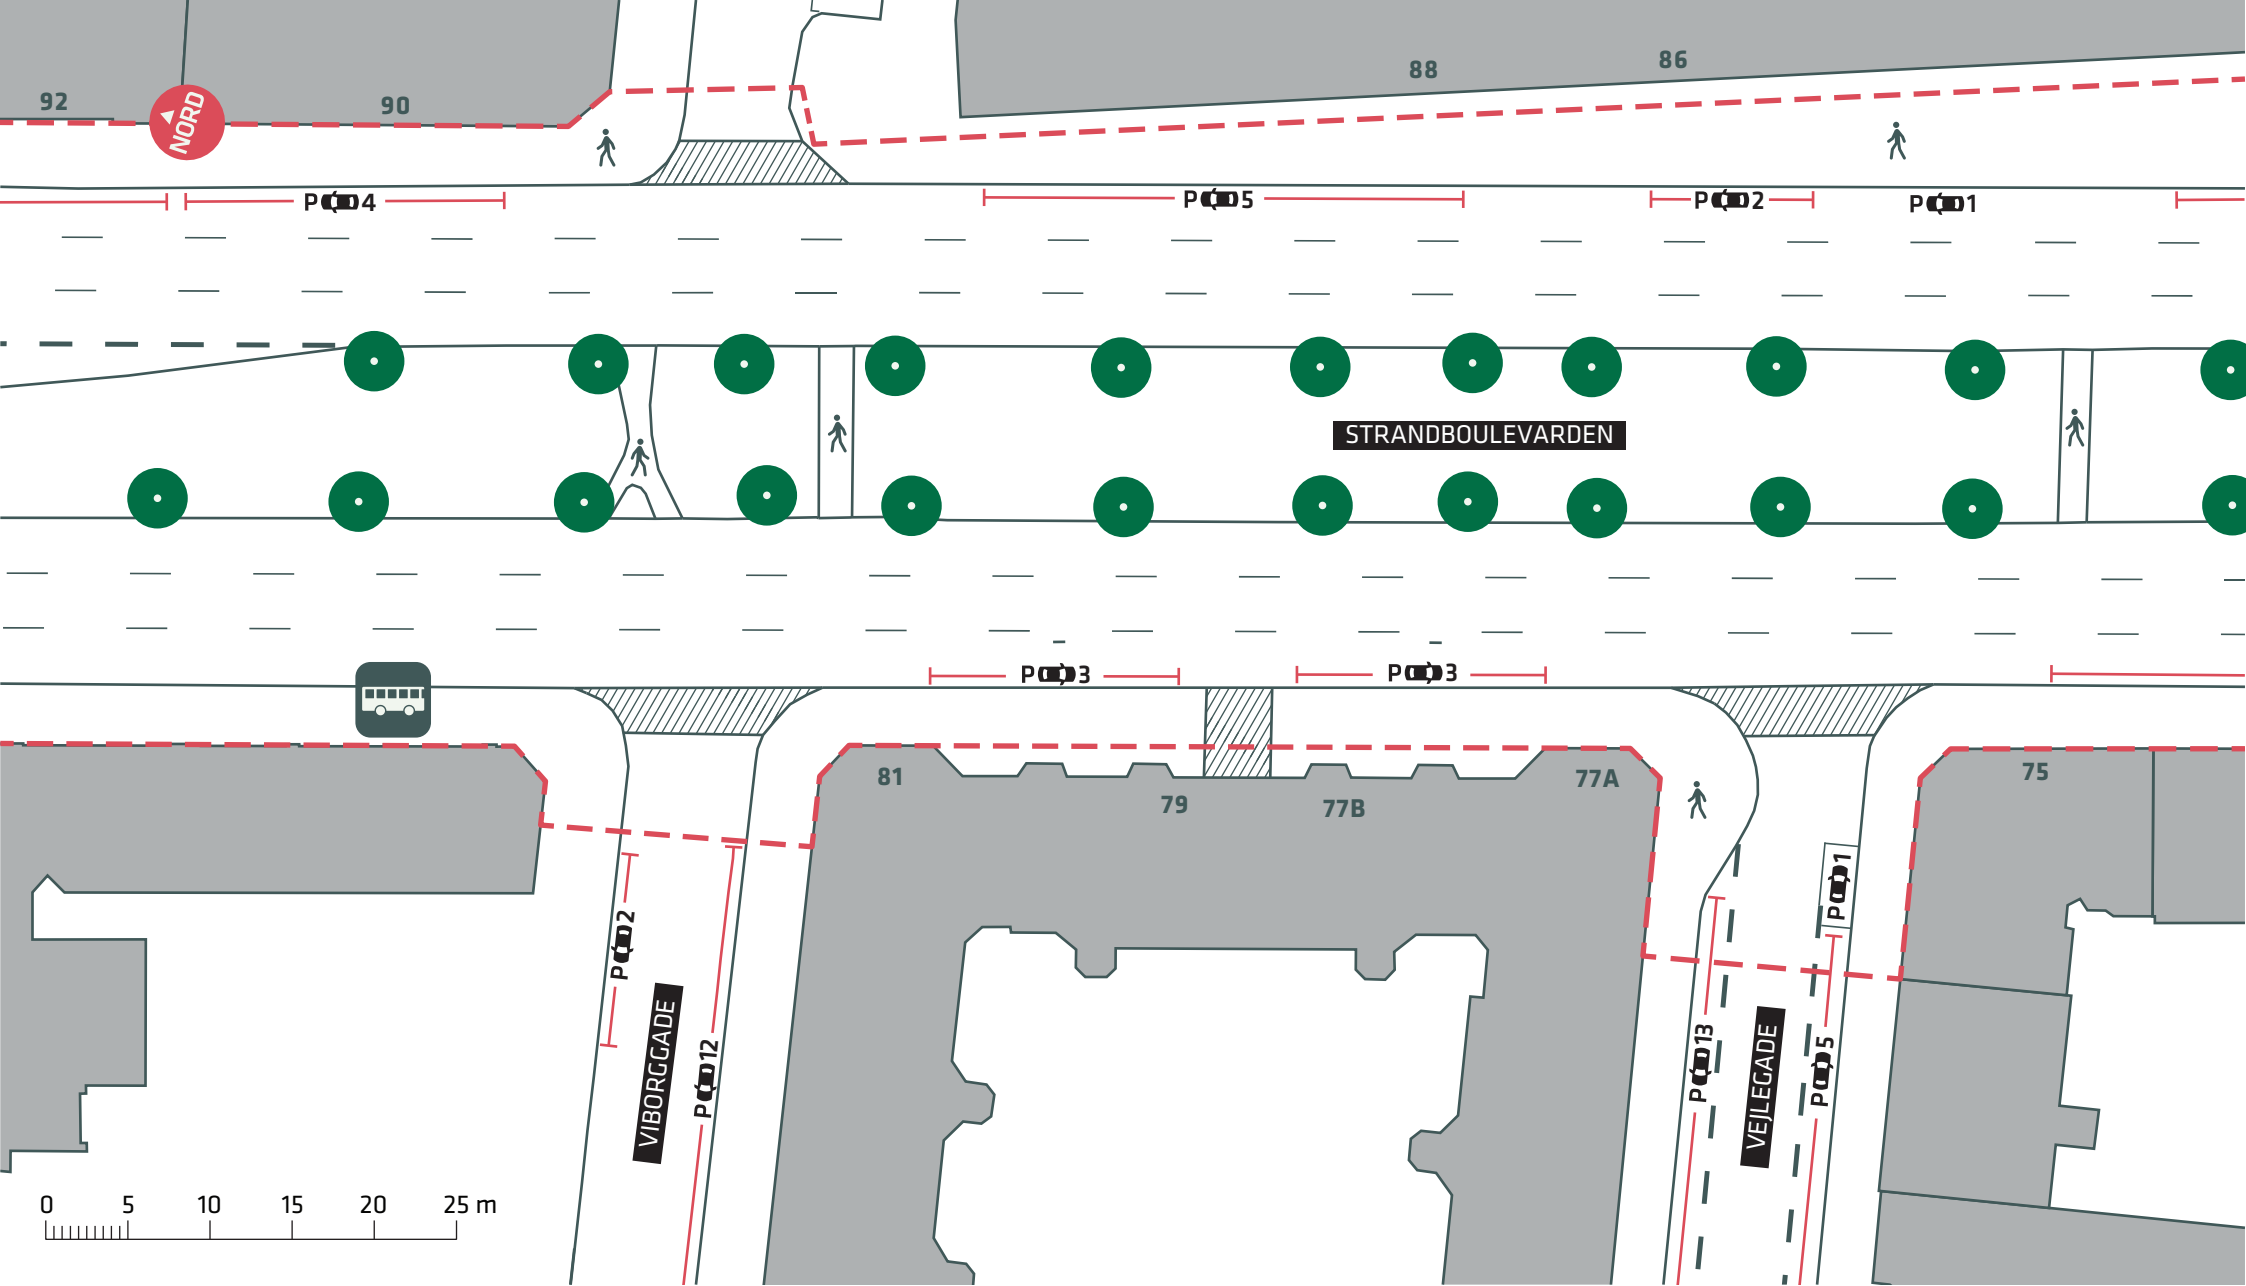

--- Anlægsområde

● Træ (6 stk.)

STRANDBOULEVARDEN, SKYBRUDSSIKRING

Østerbro

Eksisterende forhold

Bilag 2A

--- Anlægsområde

● Træ (20 stk.)

STRANDBOULEVARDEN, SKYBRUDSSIKRING

Østerbro

Eksisterende forhold

Bilag 2B

--- Anlægsområde

● Træ (23 stk.)

STRANDBOULEVARDEN, SKYBRUDSSIKRING

Østerbro

Eksisterende forhold

Bilag 2C

--- Anlægsområde

● Træ (16 stk.)

STRANDBOULEVARDEN, SKYBRUDSSIKRING

Østerbro

Eksisterende forhold

Bilag 2D

--- Anlægsområde

● Træ (25 stk.)

STRANDBOULEVARDEN, SKYBRUDSSIKRING

Østerbro

Eksisterende forhold

Bilag 2E

-  Anlægsområde
-  Træ (20 stk.)

STRANDBOULEVARDEN, SKYBRUDSSIKRING