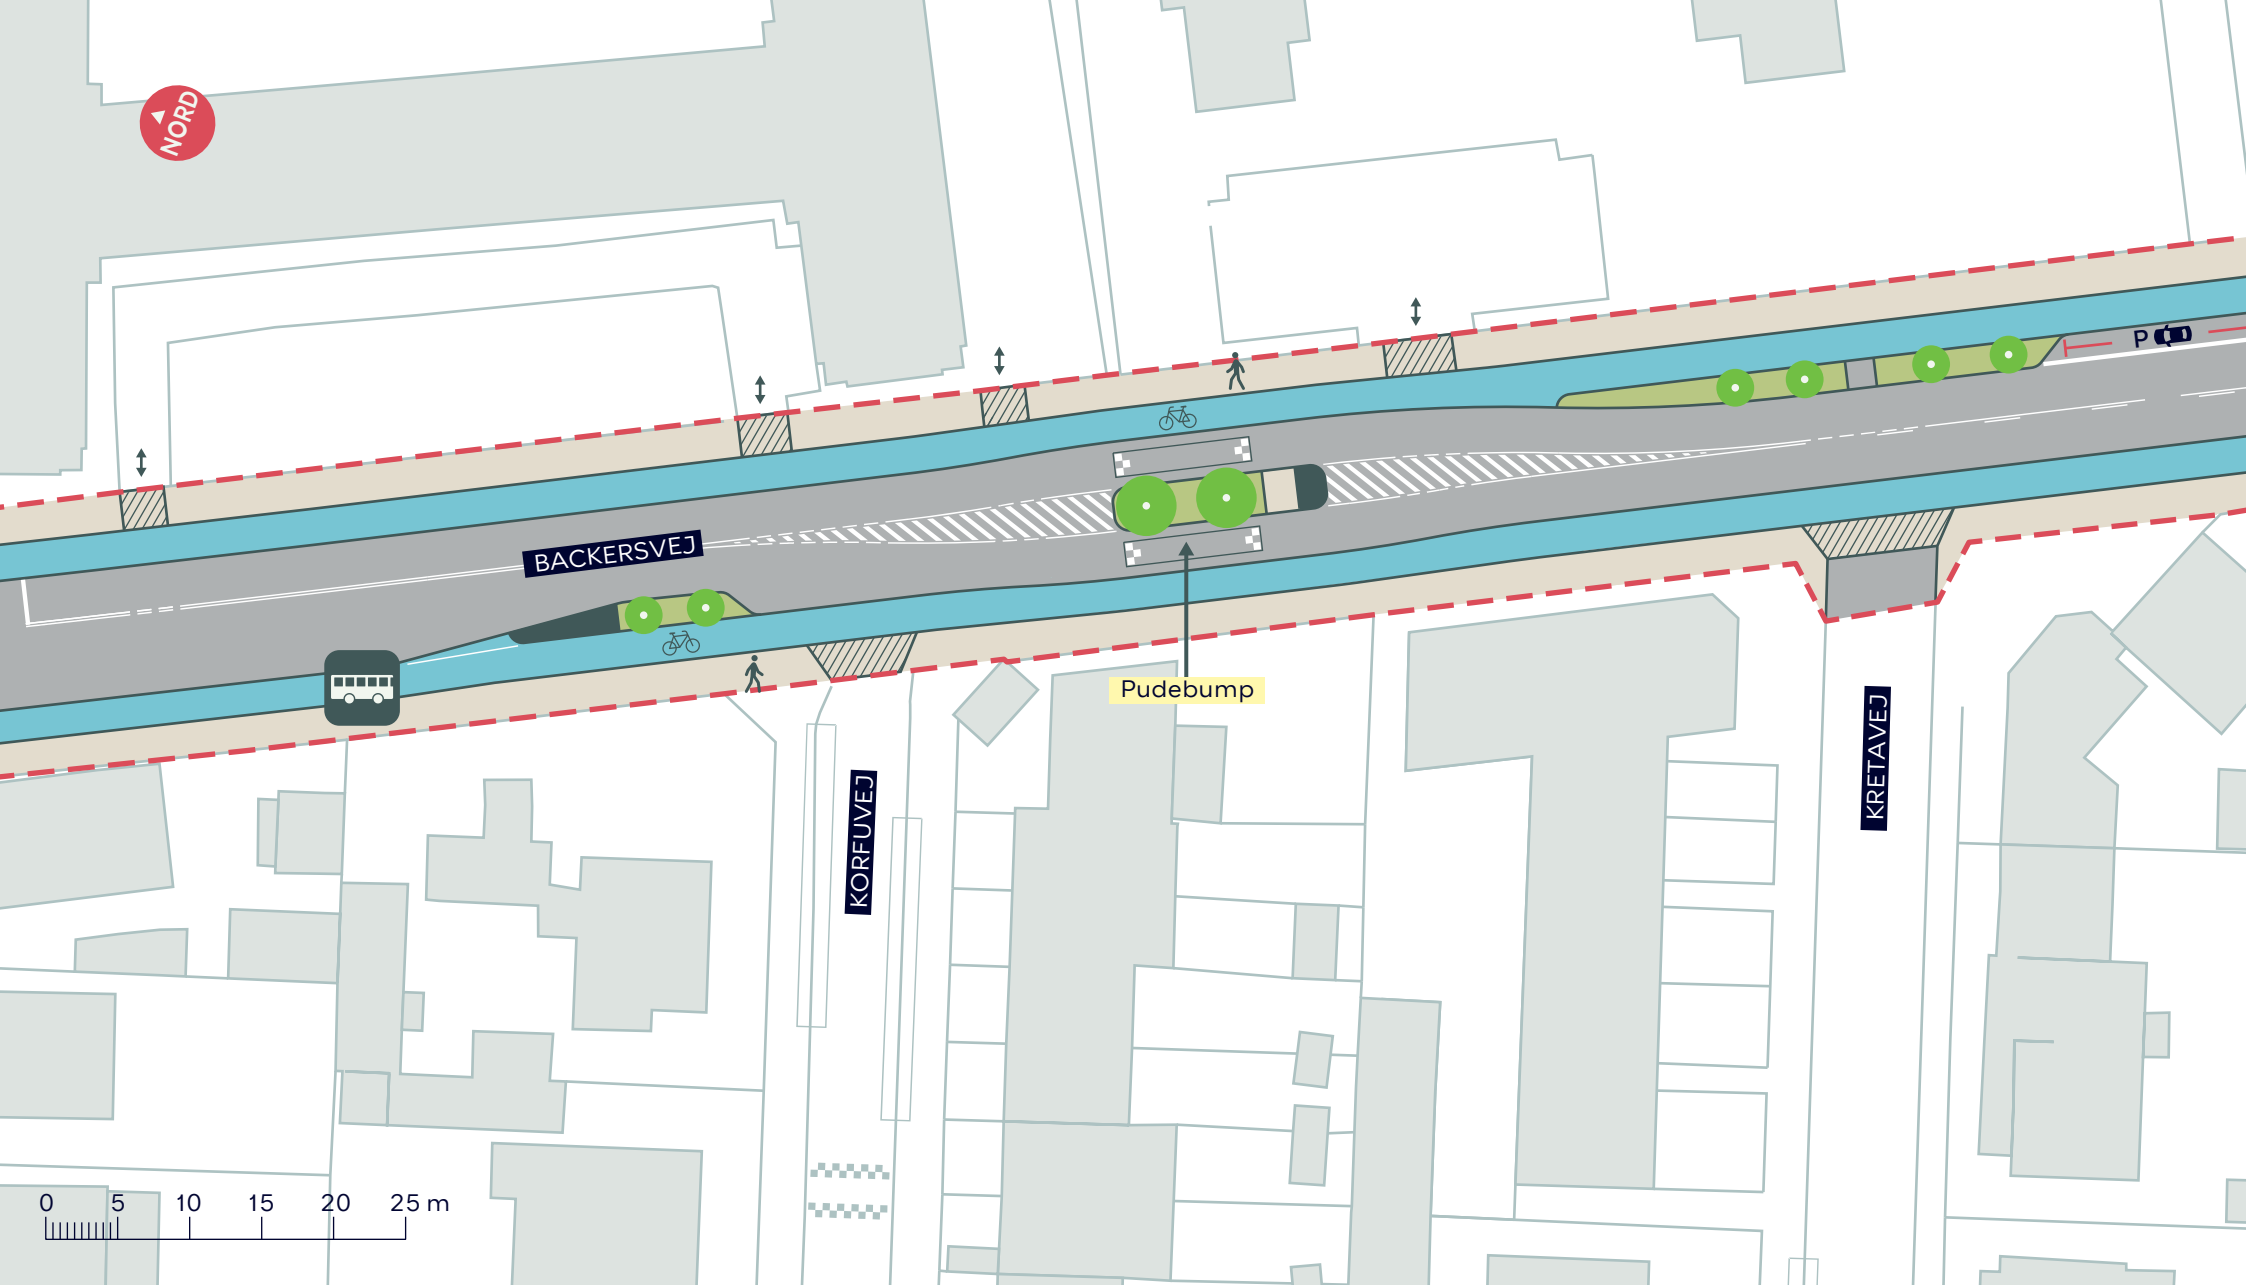

--- Anlægsområde

● Nyt træ (2 stk)

 Busstoppested

 Bilparkering

BACKERSVEJ, SIKKER SKOLEVEJ

Amager Øst

Dispositionsforslag

BILAG 4E

--- Anlægsområde

● Nyt træ (8 stk)

Busstoppested

Bilparkering

BACKERSVEJ, SIKKER SKOLEVEJ

Amager Øst

Dispositionsforslag

BILAG 4F