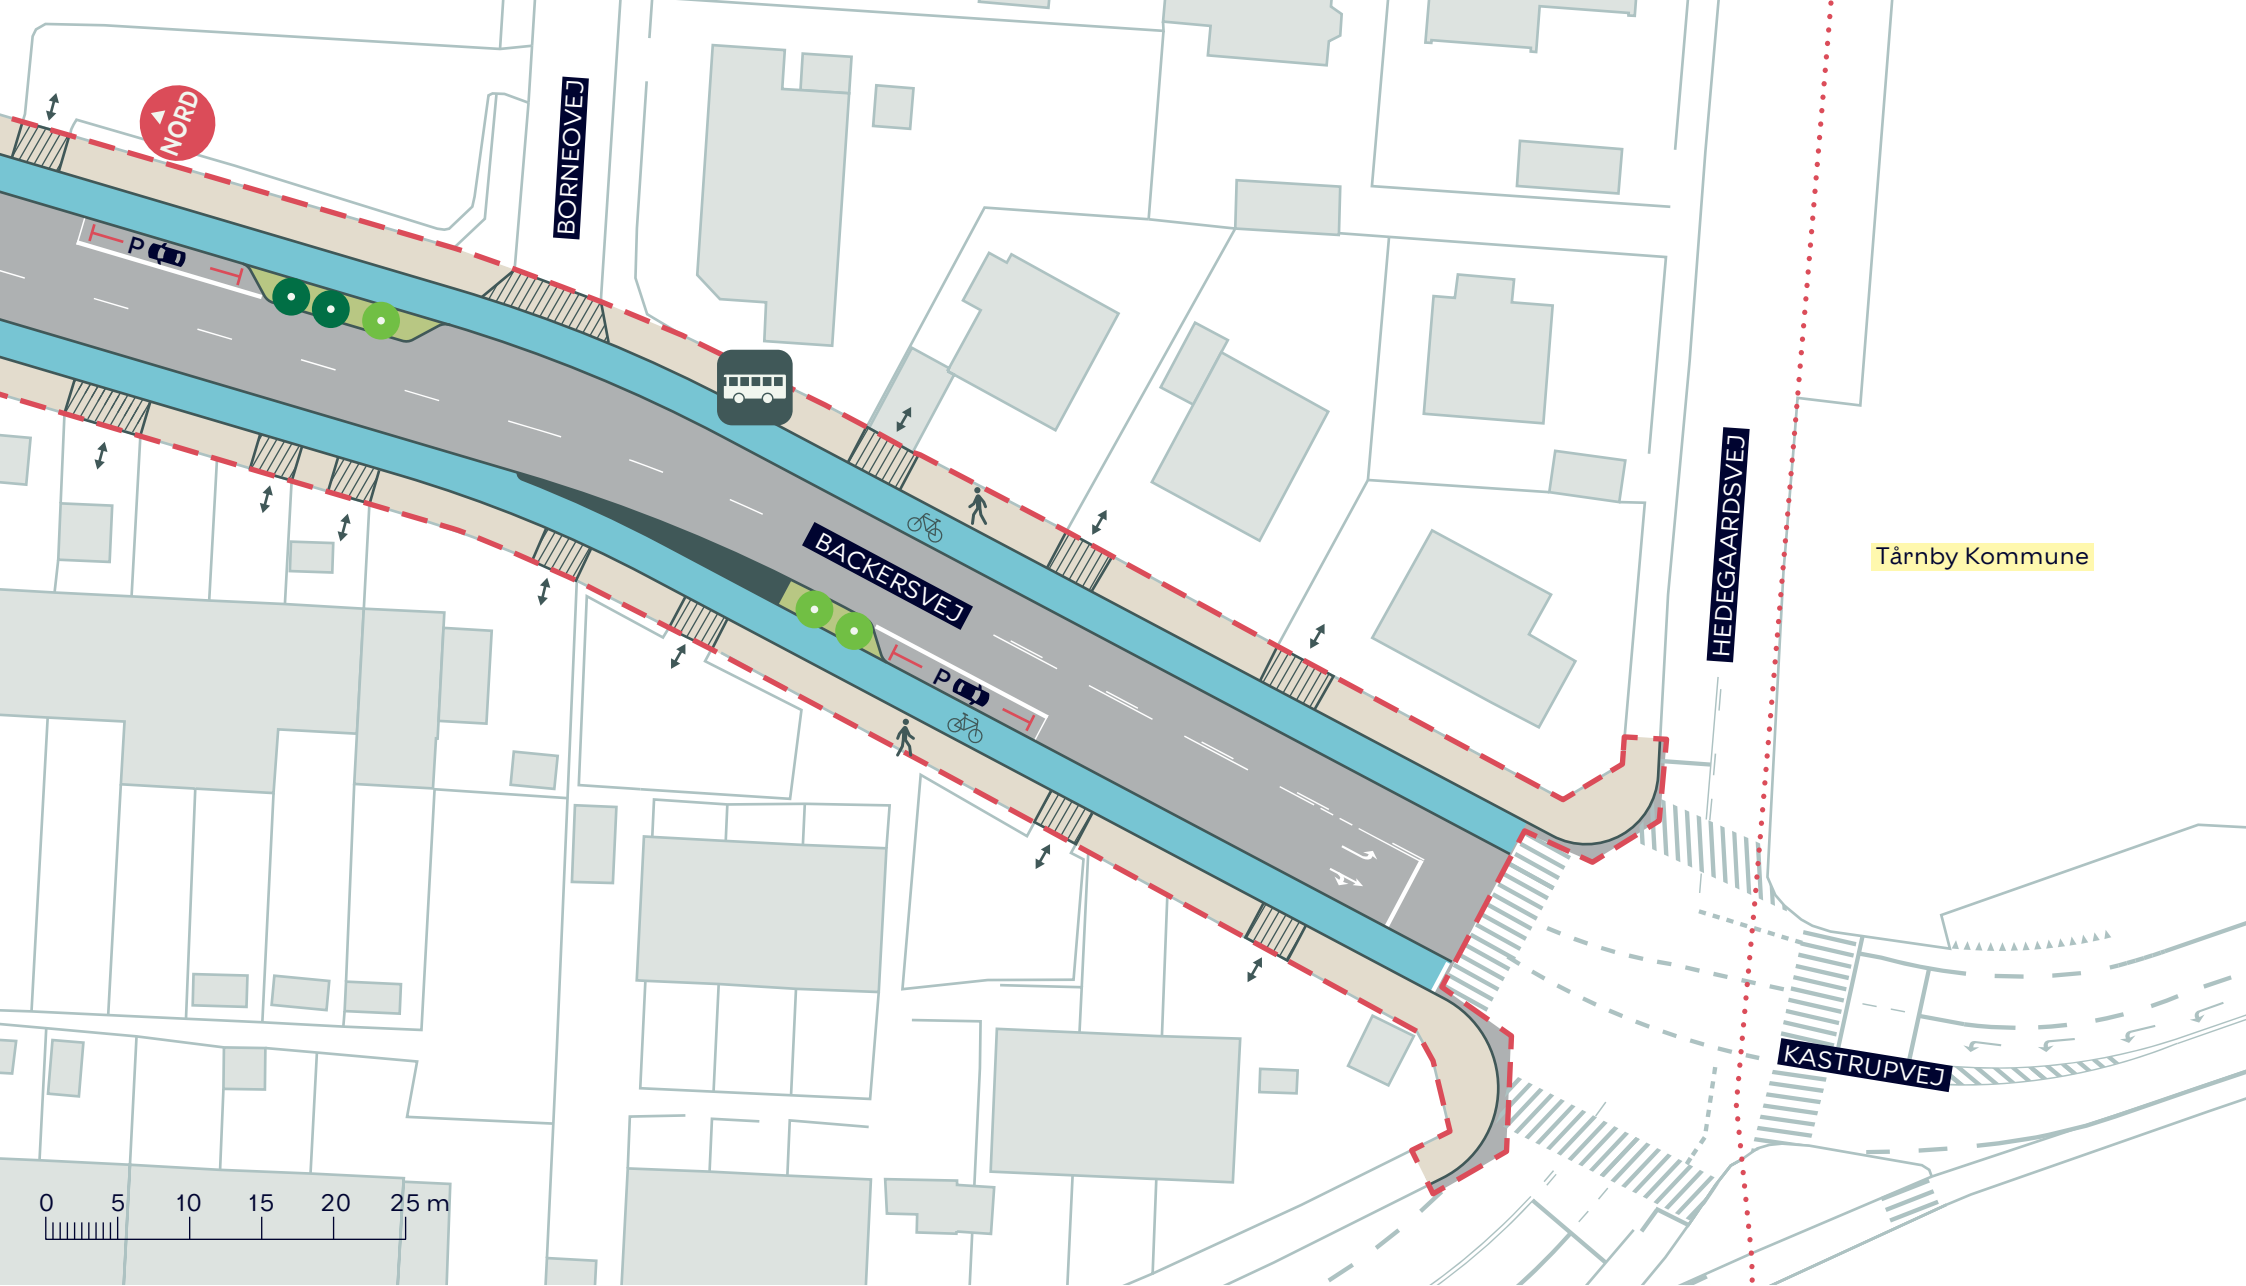

--- Anlægsområde

● Eksisterende træ (2 stk)

Busstoppested

● Nyt træ (4 stk)

Bilparkering

BACKERSVEJ, SIKKER SKOLEVEJ

Amager Øst

Dispositionsforslag

BILAG 4L

Tårnby Kommune

..... Kommunegrænse

- - - - - Anlægsområde

● Eksisterende træ (2 stk)

Busstoppested

● Nyt træ (3 stk)

Bilparkering