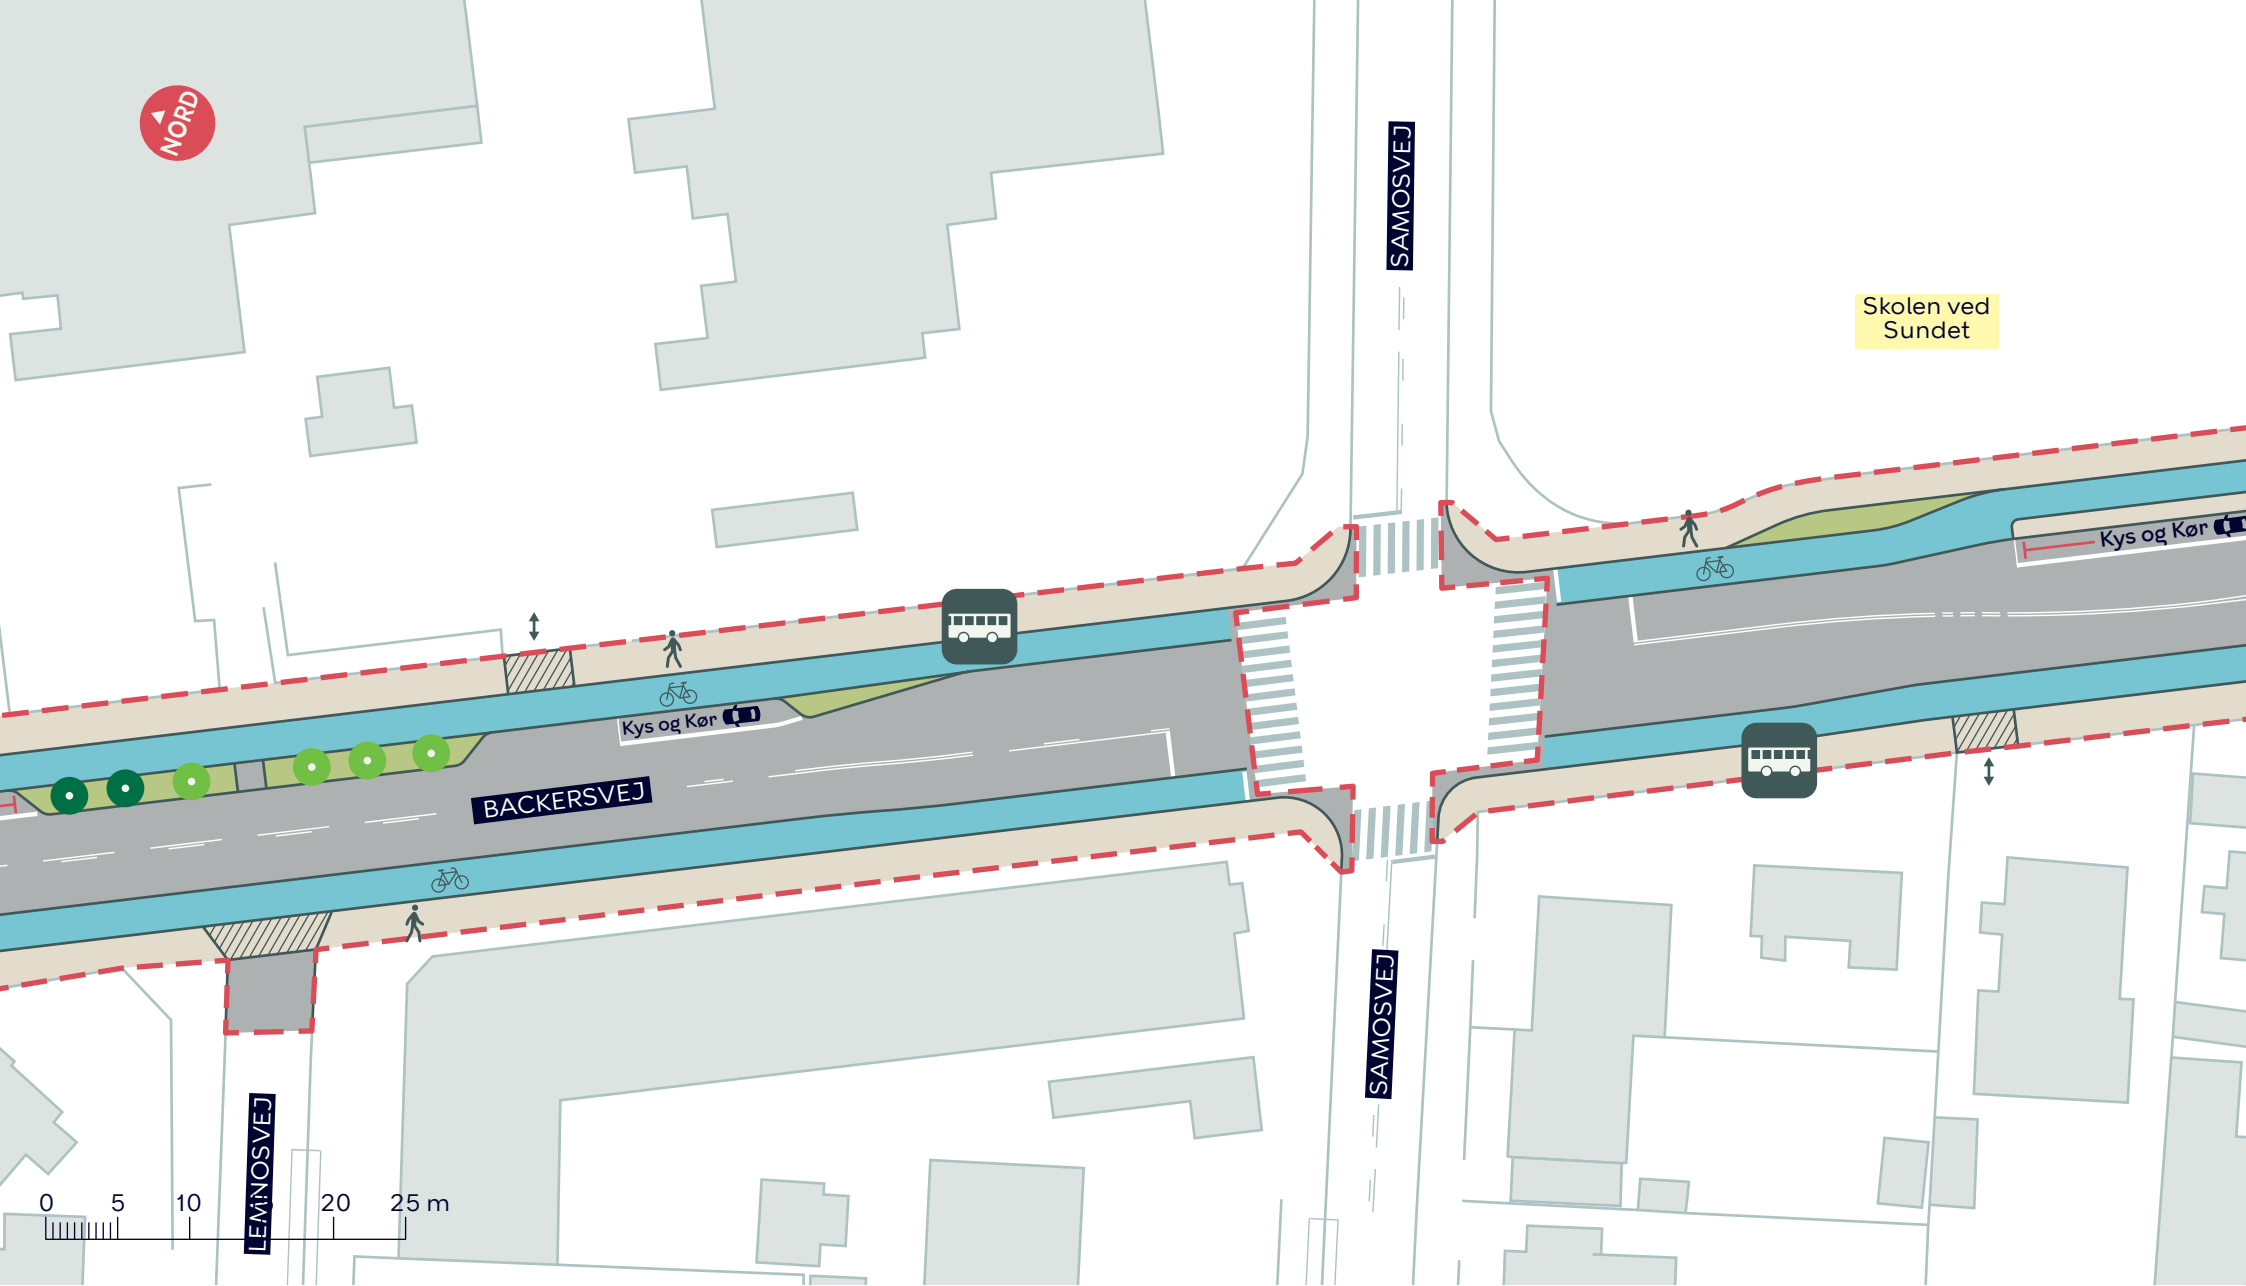

--- Anlægsområde

● Nyt træ (8 stk)

Busstoppested

Bilparkering

BACKERSVEJ, SIKKER SKOLEVEJ

Amager Øst

Dispositionsforslag

BILAG 4F

- - - Anlægsområde
- Eksisterende træ (2 stk)
- Nyt træ (4 stk)
- Busstoppested
- Bilparkering

BACKERSVEJ, SIKKER SKOLEVEJ
 Amager Øst
 Dispositionsforslag
BILAG 4G

--- Anlægsområde

● Eksisterende træ (3 stk)