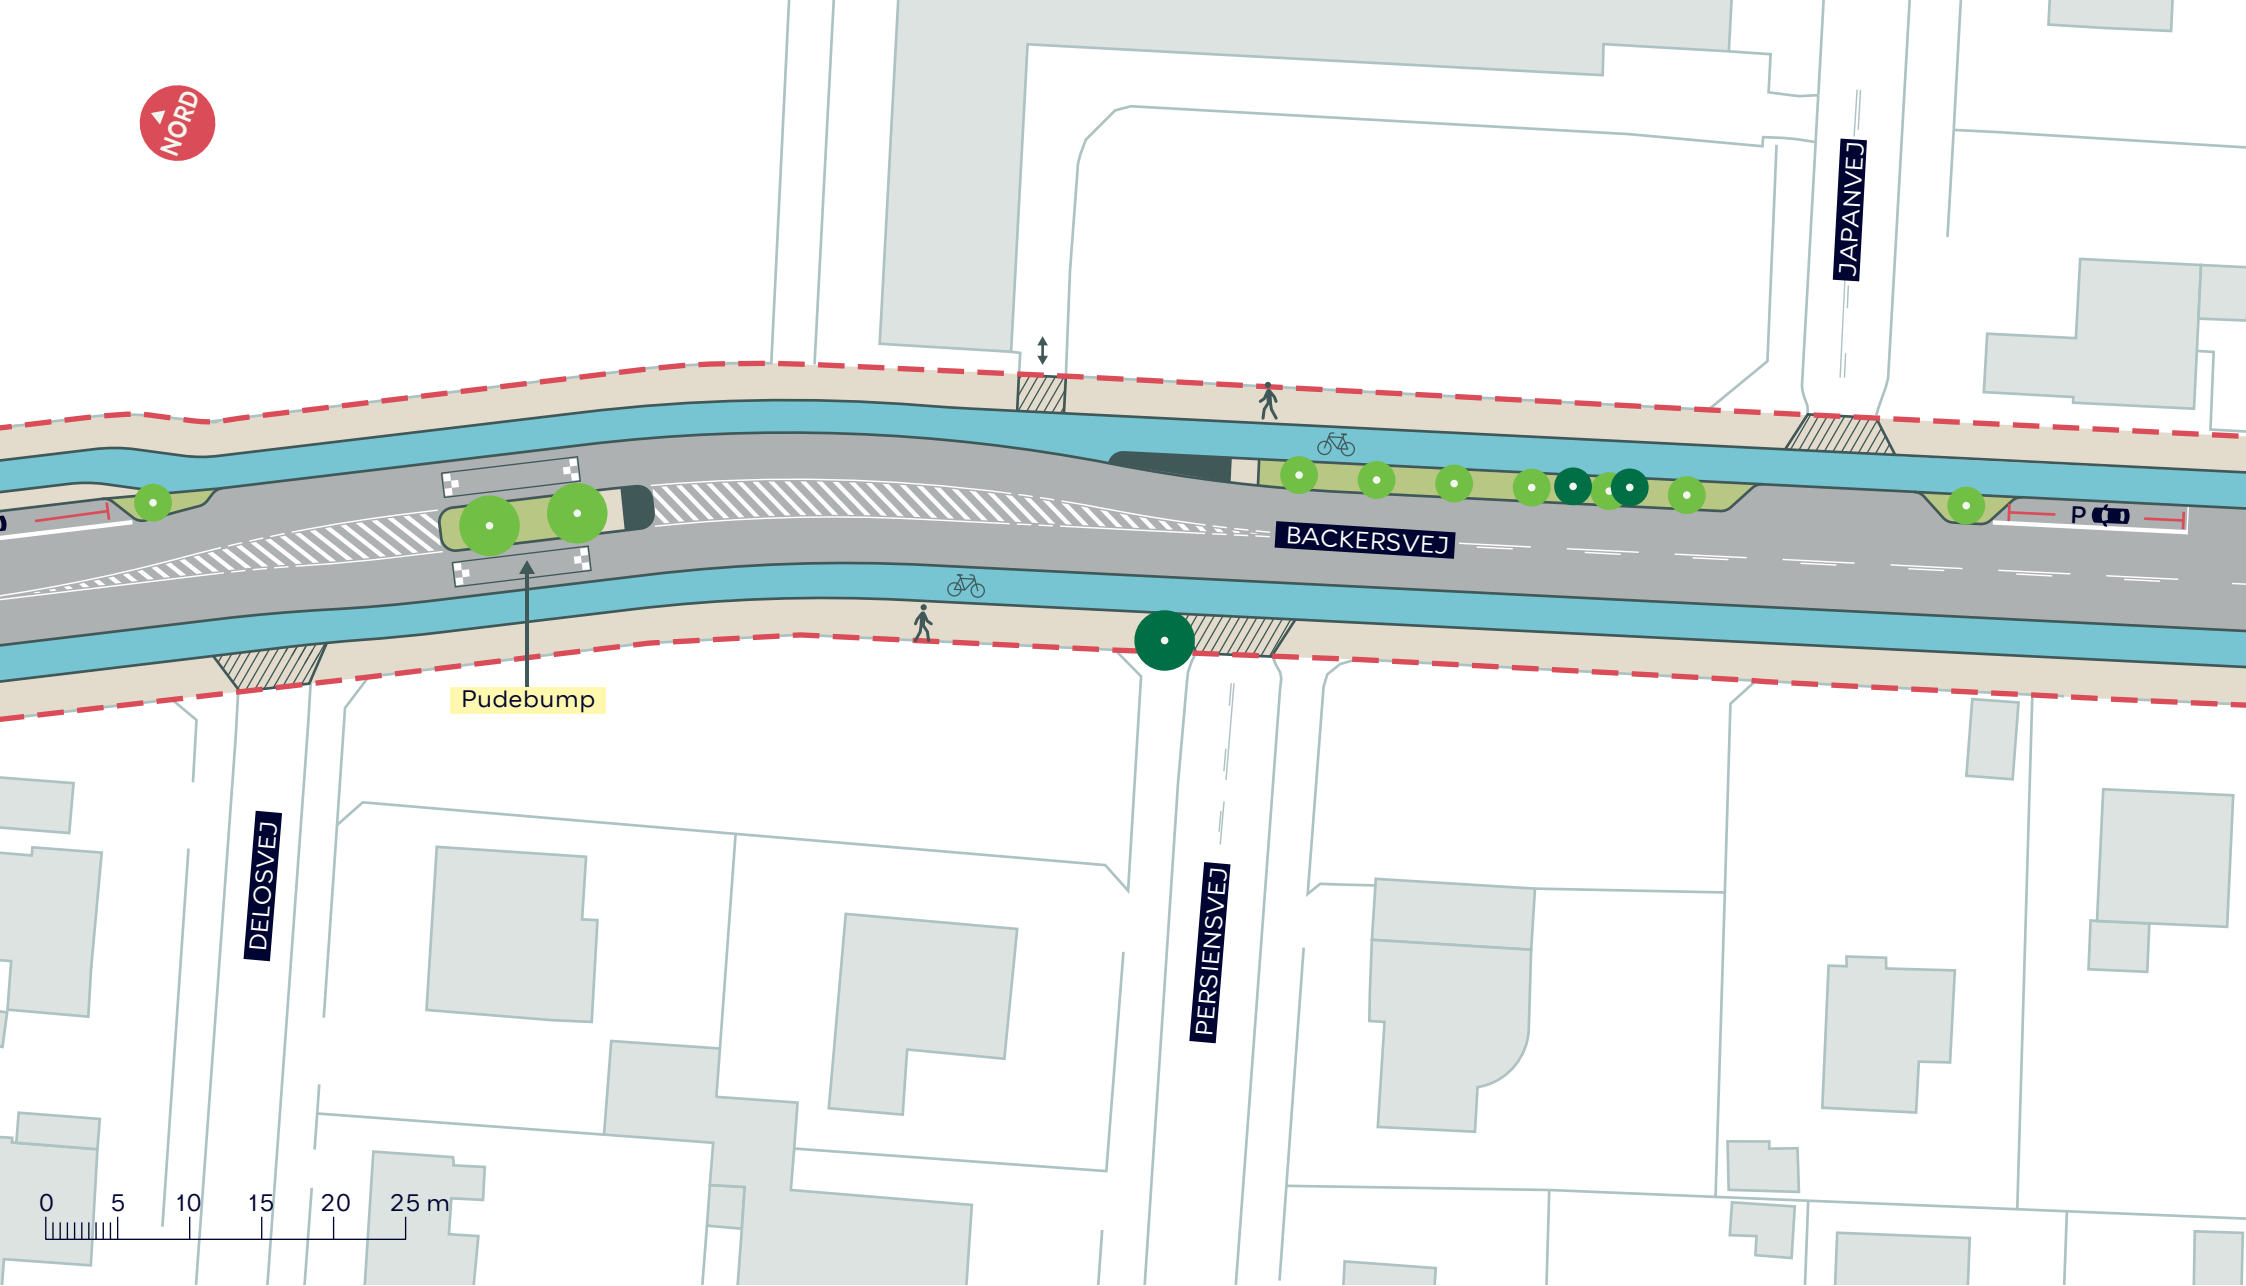

--- Anlægsområde

● Nyt træ (8 stk)

Busstoppested

Bilparkering

BACKERSVEJ, SIKKER SKOLEVEJ

Amager Øst

Dispositionsforslag

BILAG 4F

- - - Anlægsområde
- Eksisterende træ (2 stk)
- Nyt træ (4 stk)
- Busstoppested
- Bilparkering

BACKERSVEJ, SIKKER SKOLEVEJ
 Amager Øst
 Dispositionsforslag
BILAG 4G

--- Anlægsområde

● Eksisterende træ (3 stk)