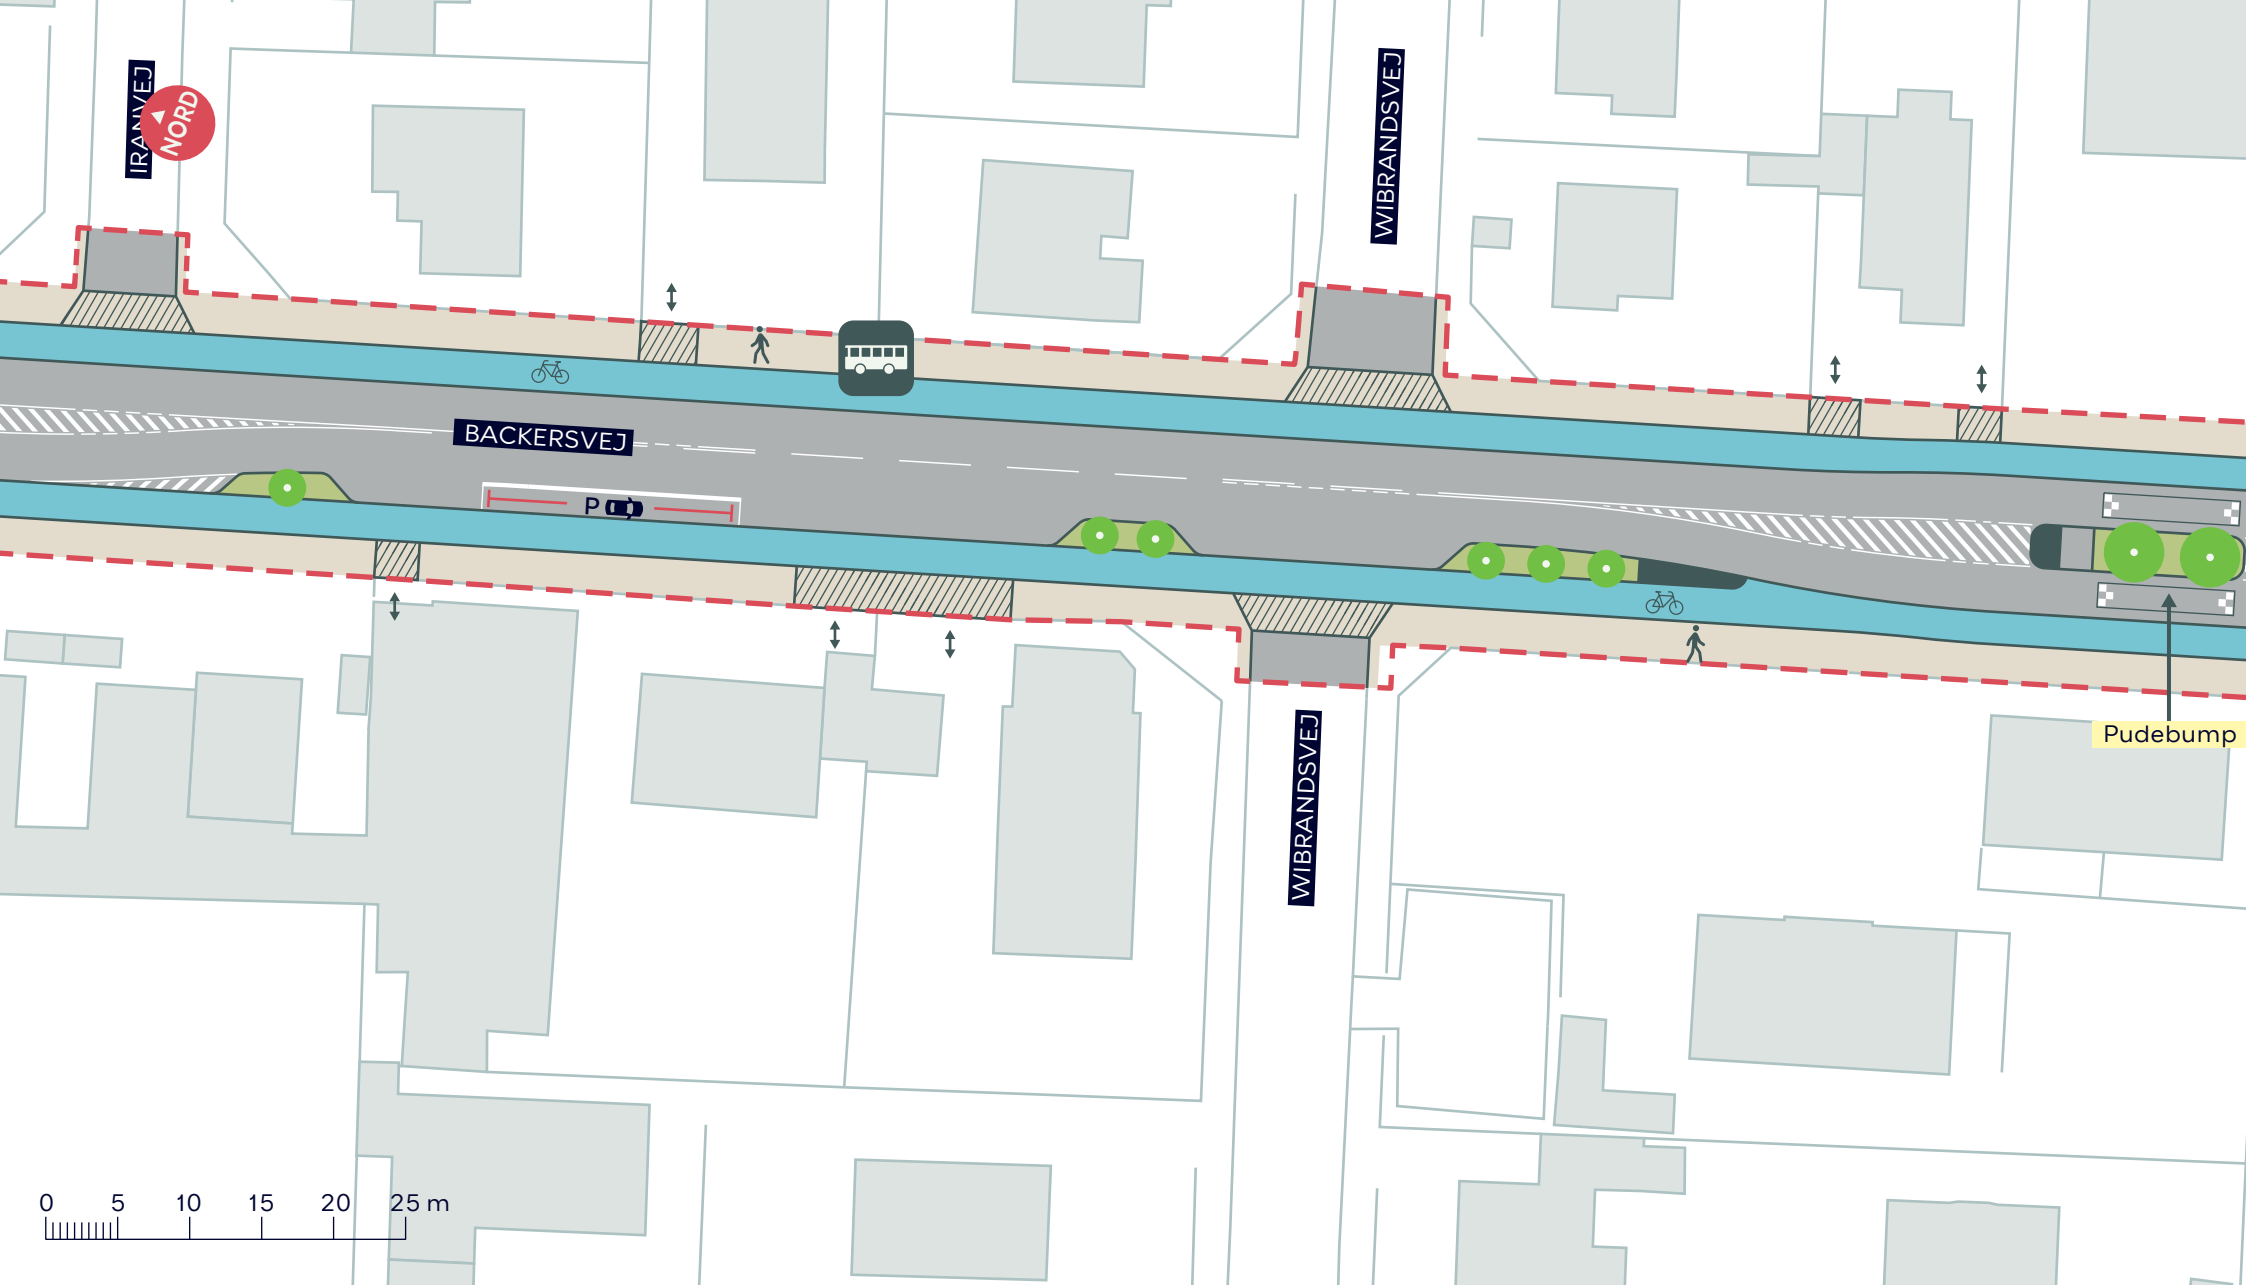

 Busstoppested

 Bilparkering

BACKERSVEJ, SIKKER SKOLEVEJ

Amager Øst

Dispositionsforslag

BILAG 4J

- - - Anlægsområde
- Nyt træ (8 stk)
-  Busstoppested
-  Bilparkering

BACKERSVEJ, SIKKER SKOLEVEJ
 Amager Øst
 Dispositionsforslag
BILAG 4K

--- Anlægsområde

● Eksisterende træ (2 stk)

Busstoppested

● Nyt træ (4 stk)

Bilparkering

BACKERSVEJ, SIKKER SKOLEVEJ

Amager Øst

Dispositionsforslag