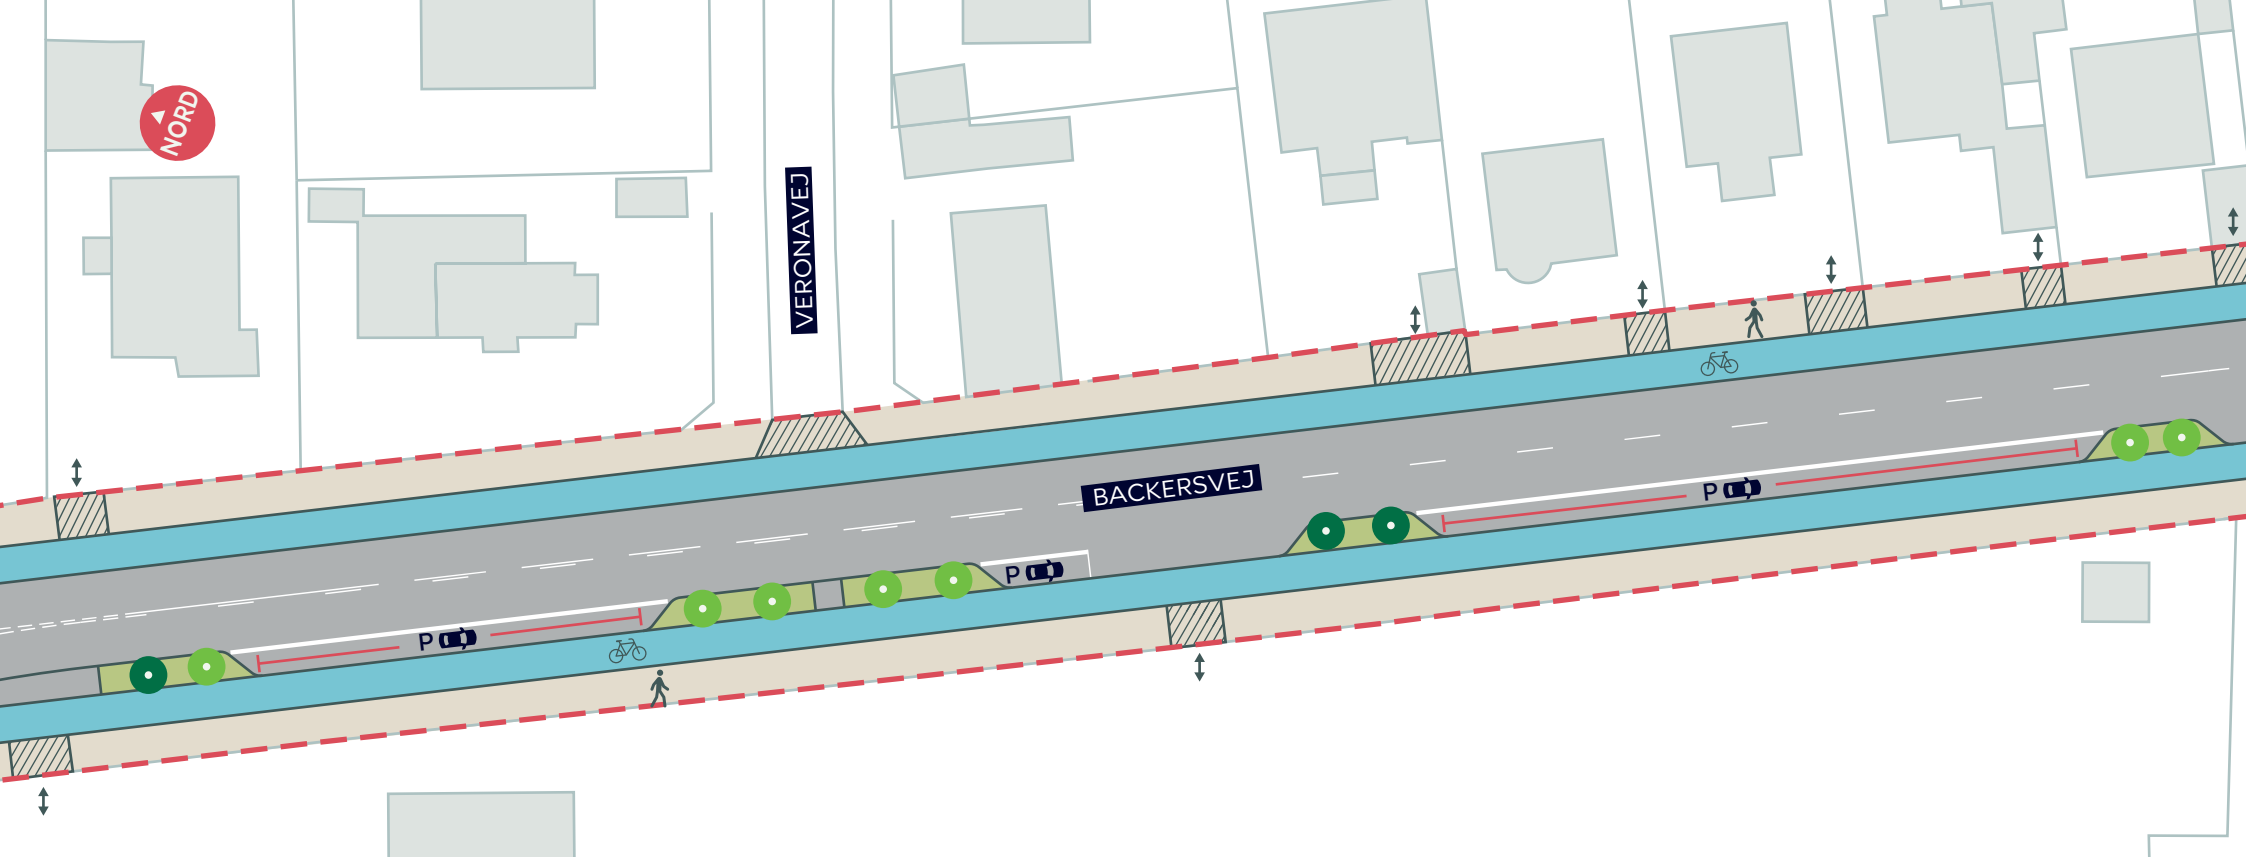

Busstoppested

Bilparkering

BACKERSVEJ, SIKKER SKOLEVEJ

Amager Øst

Dispositionsforslag

BILAG 4C

- - - Anlægsområde
- Eksisterende træ (3 stk)
- Nyt træ (7 stk)
- P X Bilparkering

BACKERSVEJ, SIKKER SKOLEVEJ
 Amager Øst
 Dispositionsforslag
BILAG 4D

--- Anlægsområde

● Nyt træ (2 stk)

 Busstoppested

 Bilparkering

BACKERSVEJ, SIKKER SKOLEVEJ

Amager Øst

Dispositionsforslag

BILAG 4E