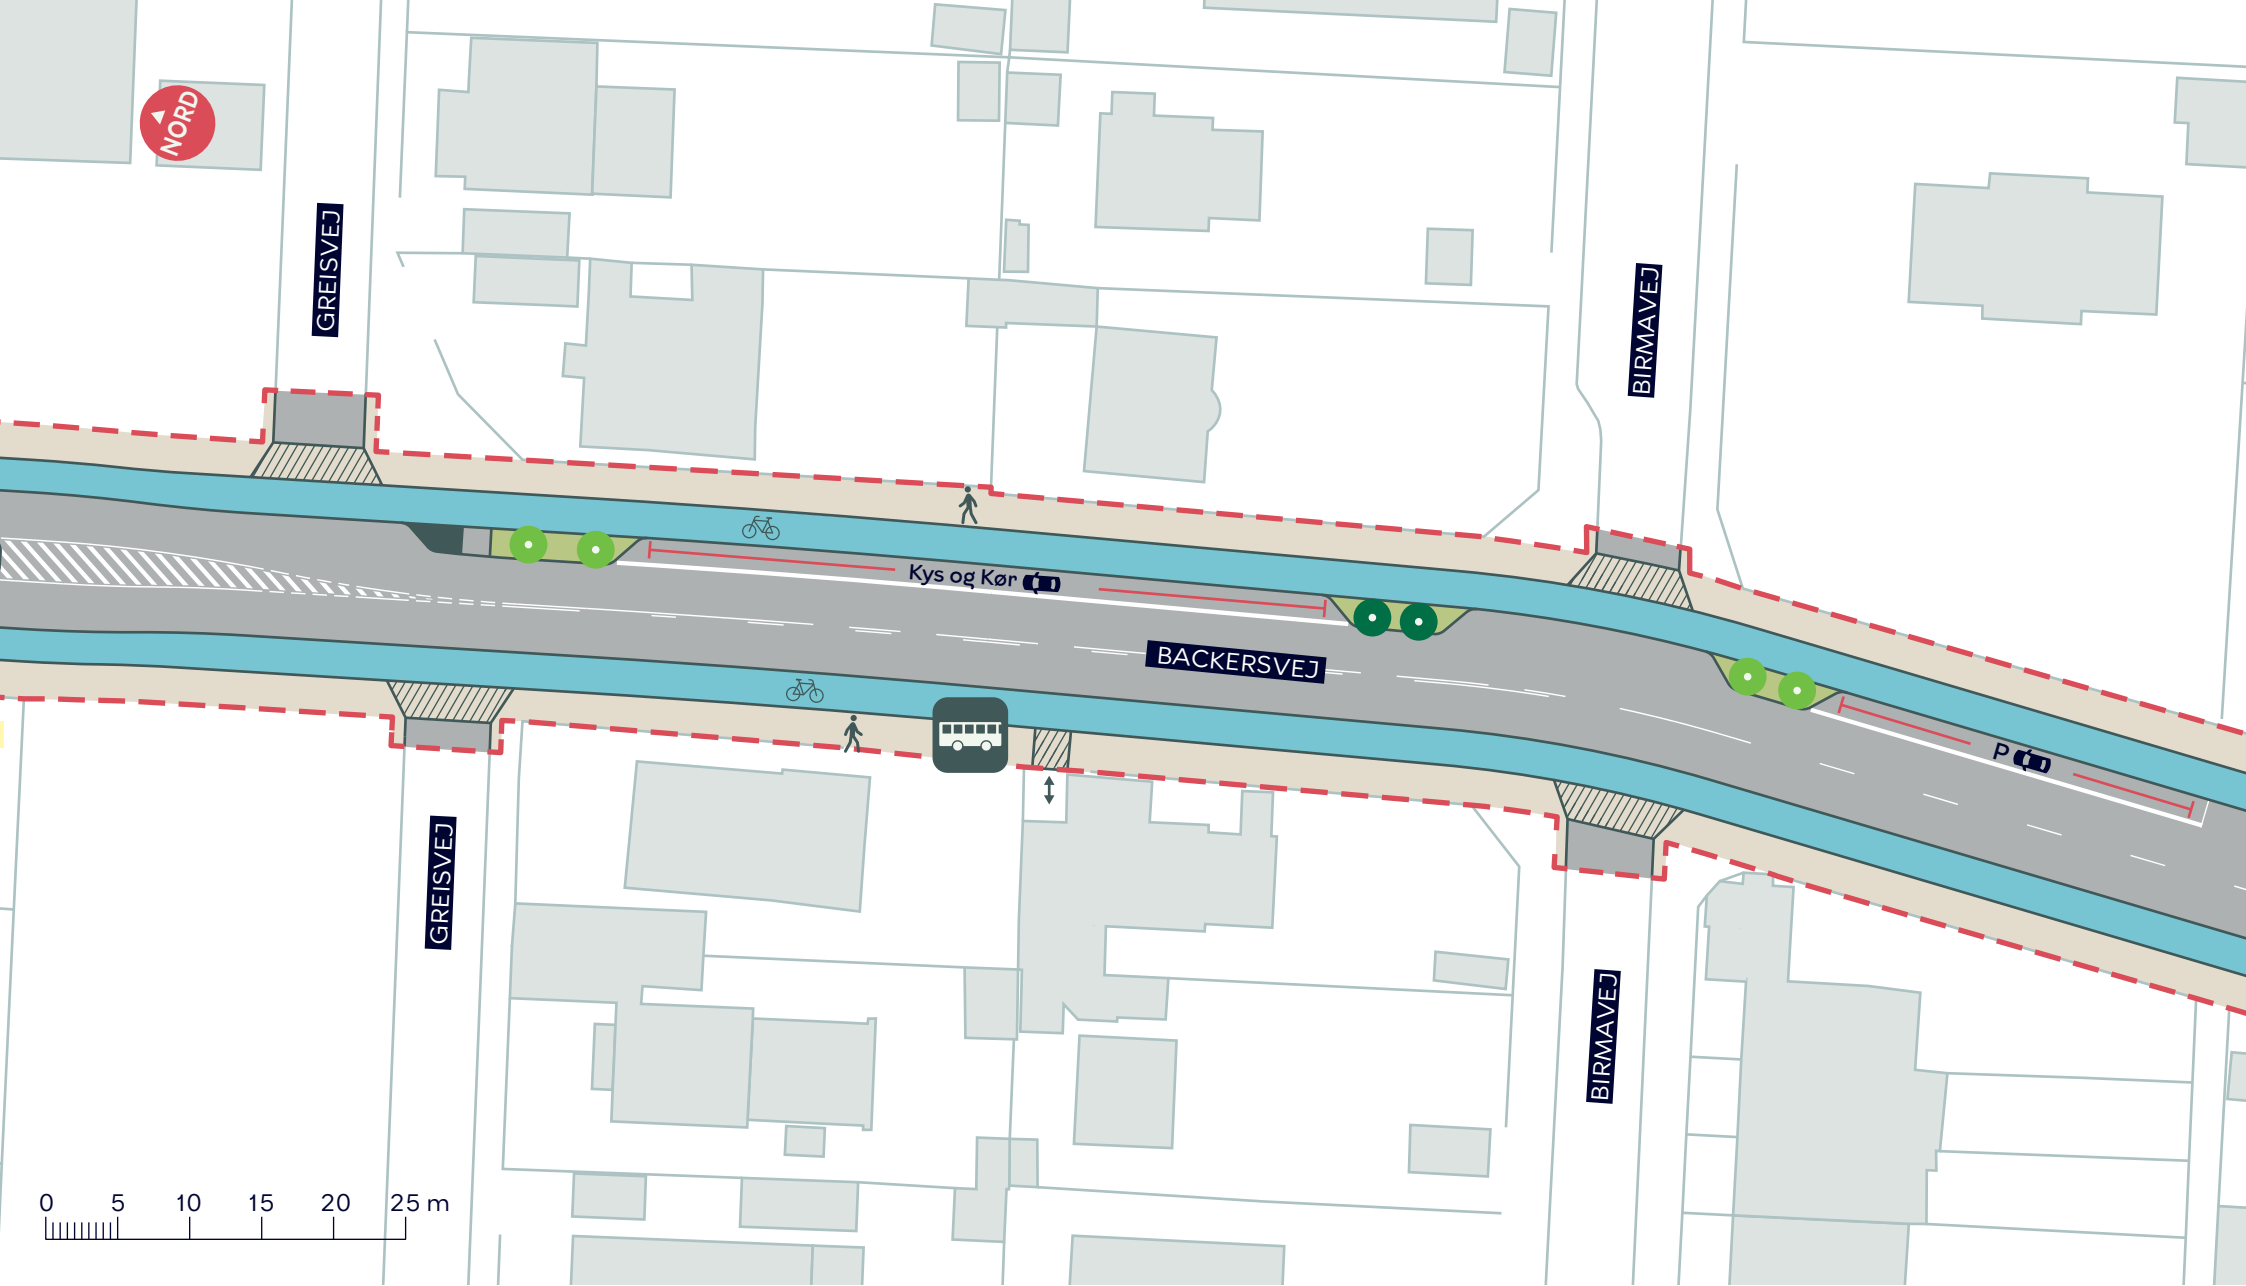

 Busstoppested

 Bilparkering

BACKERSVEJ, SIKKER SKOLEVEJ

Amager Øst

Dispositionsforslag

BILAG 4J

- - - Anlægsområde
- Nyt træ (8 stk)
-  Busstoppested
-  Bilparkering

BACKERSVEJ, SIKKER SKOLEVEJ
 Amager Øst
 Dispositionsforslag
BILAG 4K

--- Anlægsområde

● Eksisterende træ (2 stk)

Busstoppested

● Nyt træ (4 stk)

Bilparkering

BACKERSVEJ, SIKKER SKOLEVEJ

Amager Øst

Dispositionsforslag