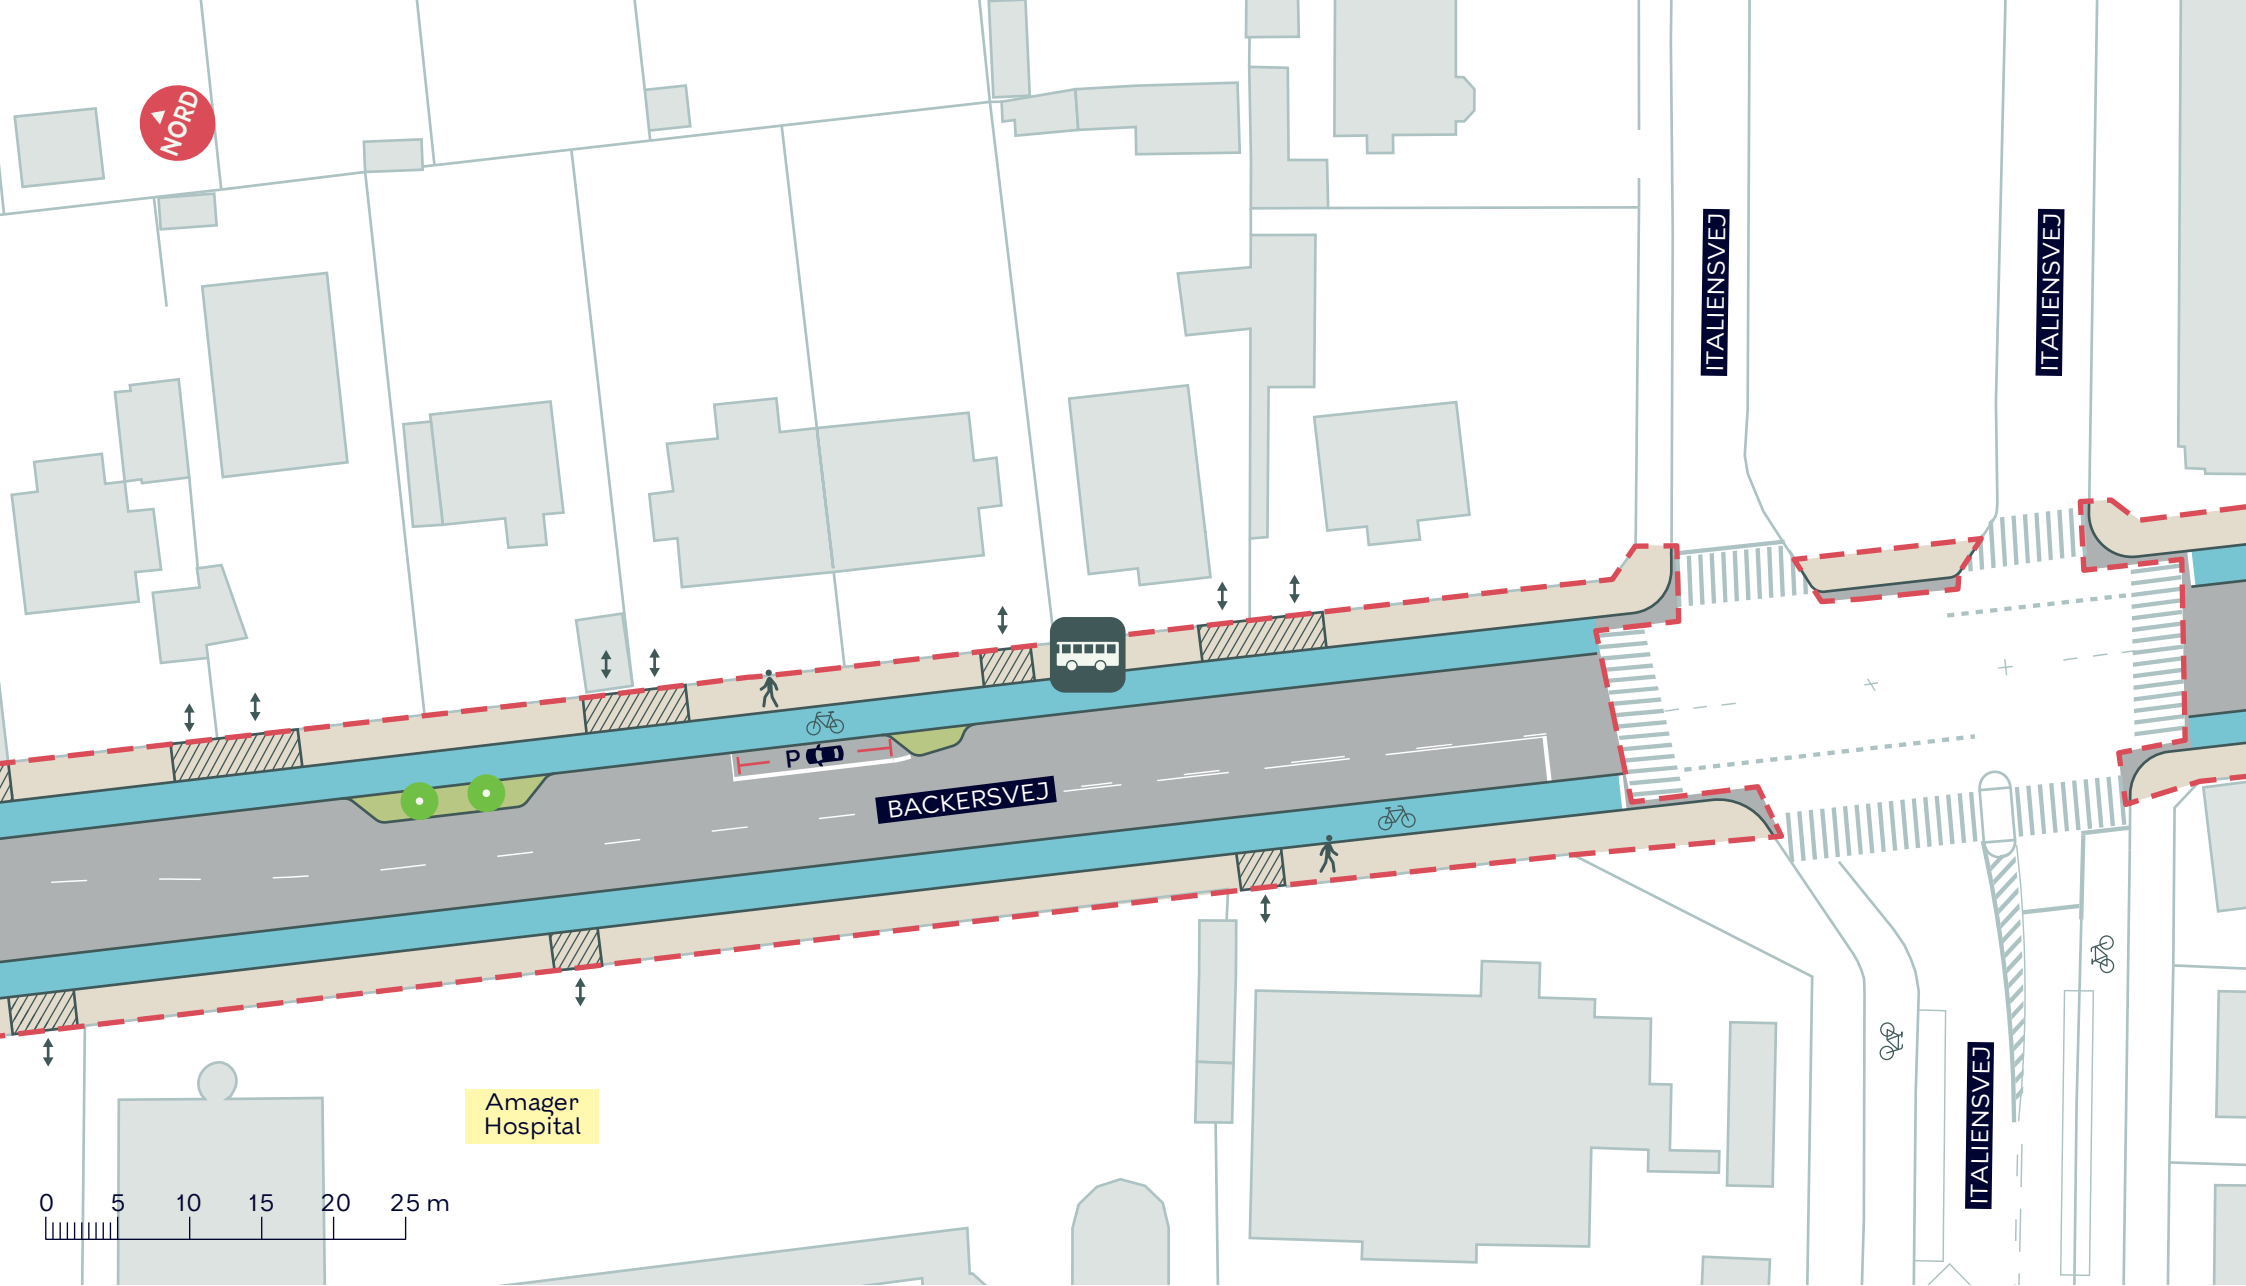

Busstoppested

Bilparkering

BACKERSVEJ, SIKKER SKOLEVEJ

Amager Øst

Dispositionsforslag

BILAG 4C

- - - Anlægsområde
- Eksisterende træ (3 stk)
- Nyt træ (7 stk)
- P X Bilparkering

BACKERSVEJ, SIKKER SKOLEVEJ
 Amager Øst
 Dispositionsforslag
BILAG 4D

--- Anlægsområde

● Nyt træ (2 stk)

 Busstoppested

 Bilparkering

BACKERSVEJ, SIKKER SKOLEVEJ

Amager Øst

Dispositionsforslag

BILAG 4E