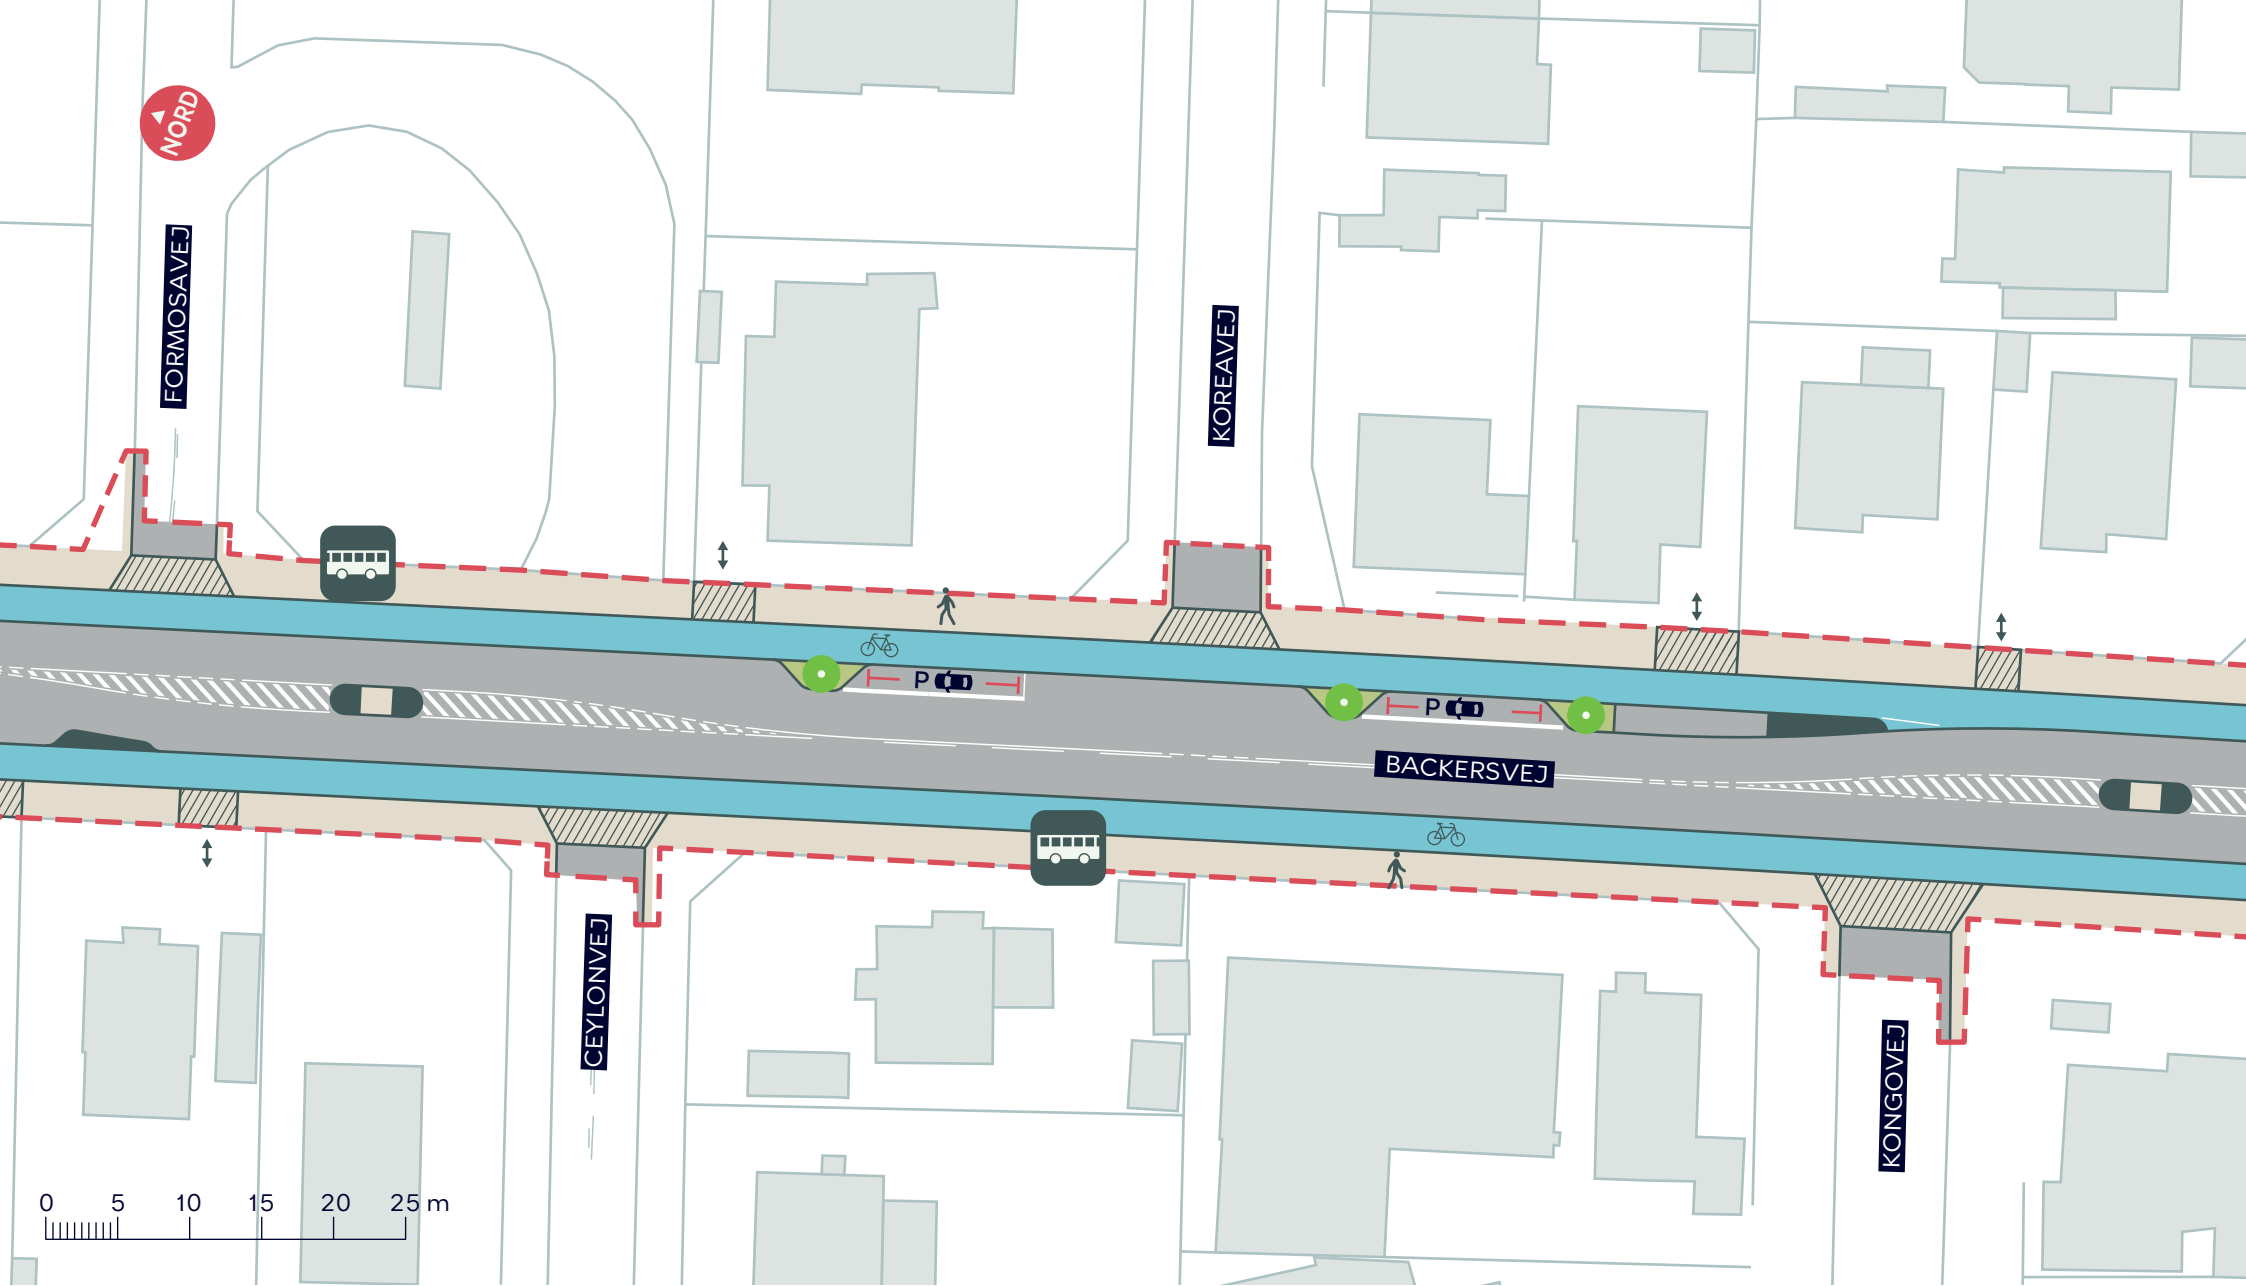

● Nyt træ (11 stk)

P X Bilparkering

BACKERSVEJ, SIKKER SKOLEVEJ

Amager Øst

Dispositionsforslag

BILAG 4I

--- Anlægsområde

● Nyt træ (3 stk)

 Busstoppested

 Bilparkering

BACKERSVEJ, SIKKER SKOLEVEJ

Amager Øst

Dispositionsforslag

BILAG 4J

- - - Anlægsområde
- Nyt træ (8 stk)
-  Busstoppested
-  Bilparkering

BACKERSVEJ, SIKKER SKOLEVEJ
 Amager Øst
 Dispositionsforslag
BILAG 4K