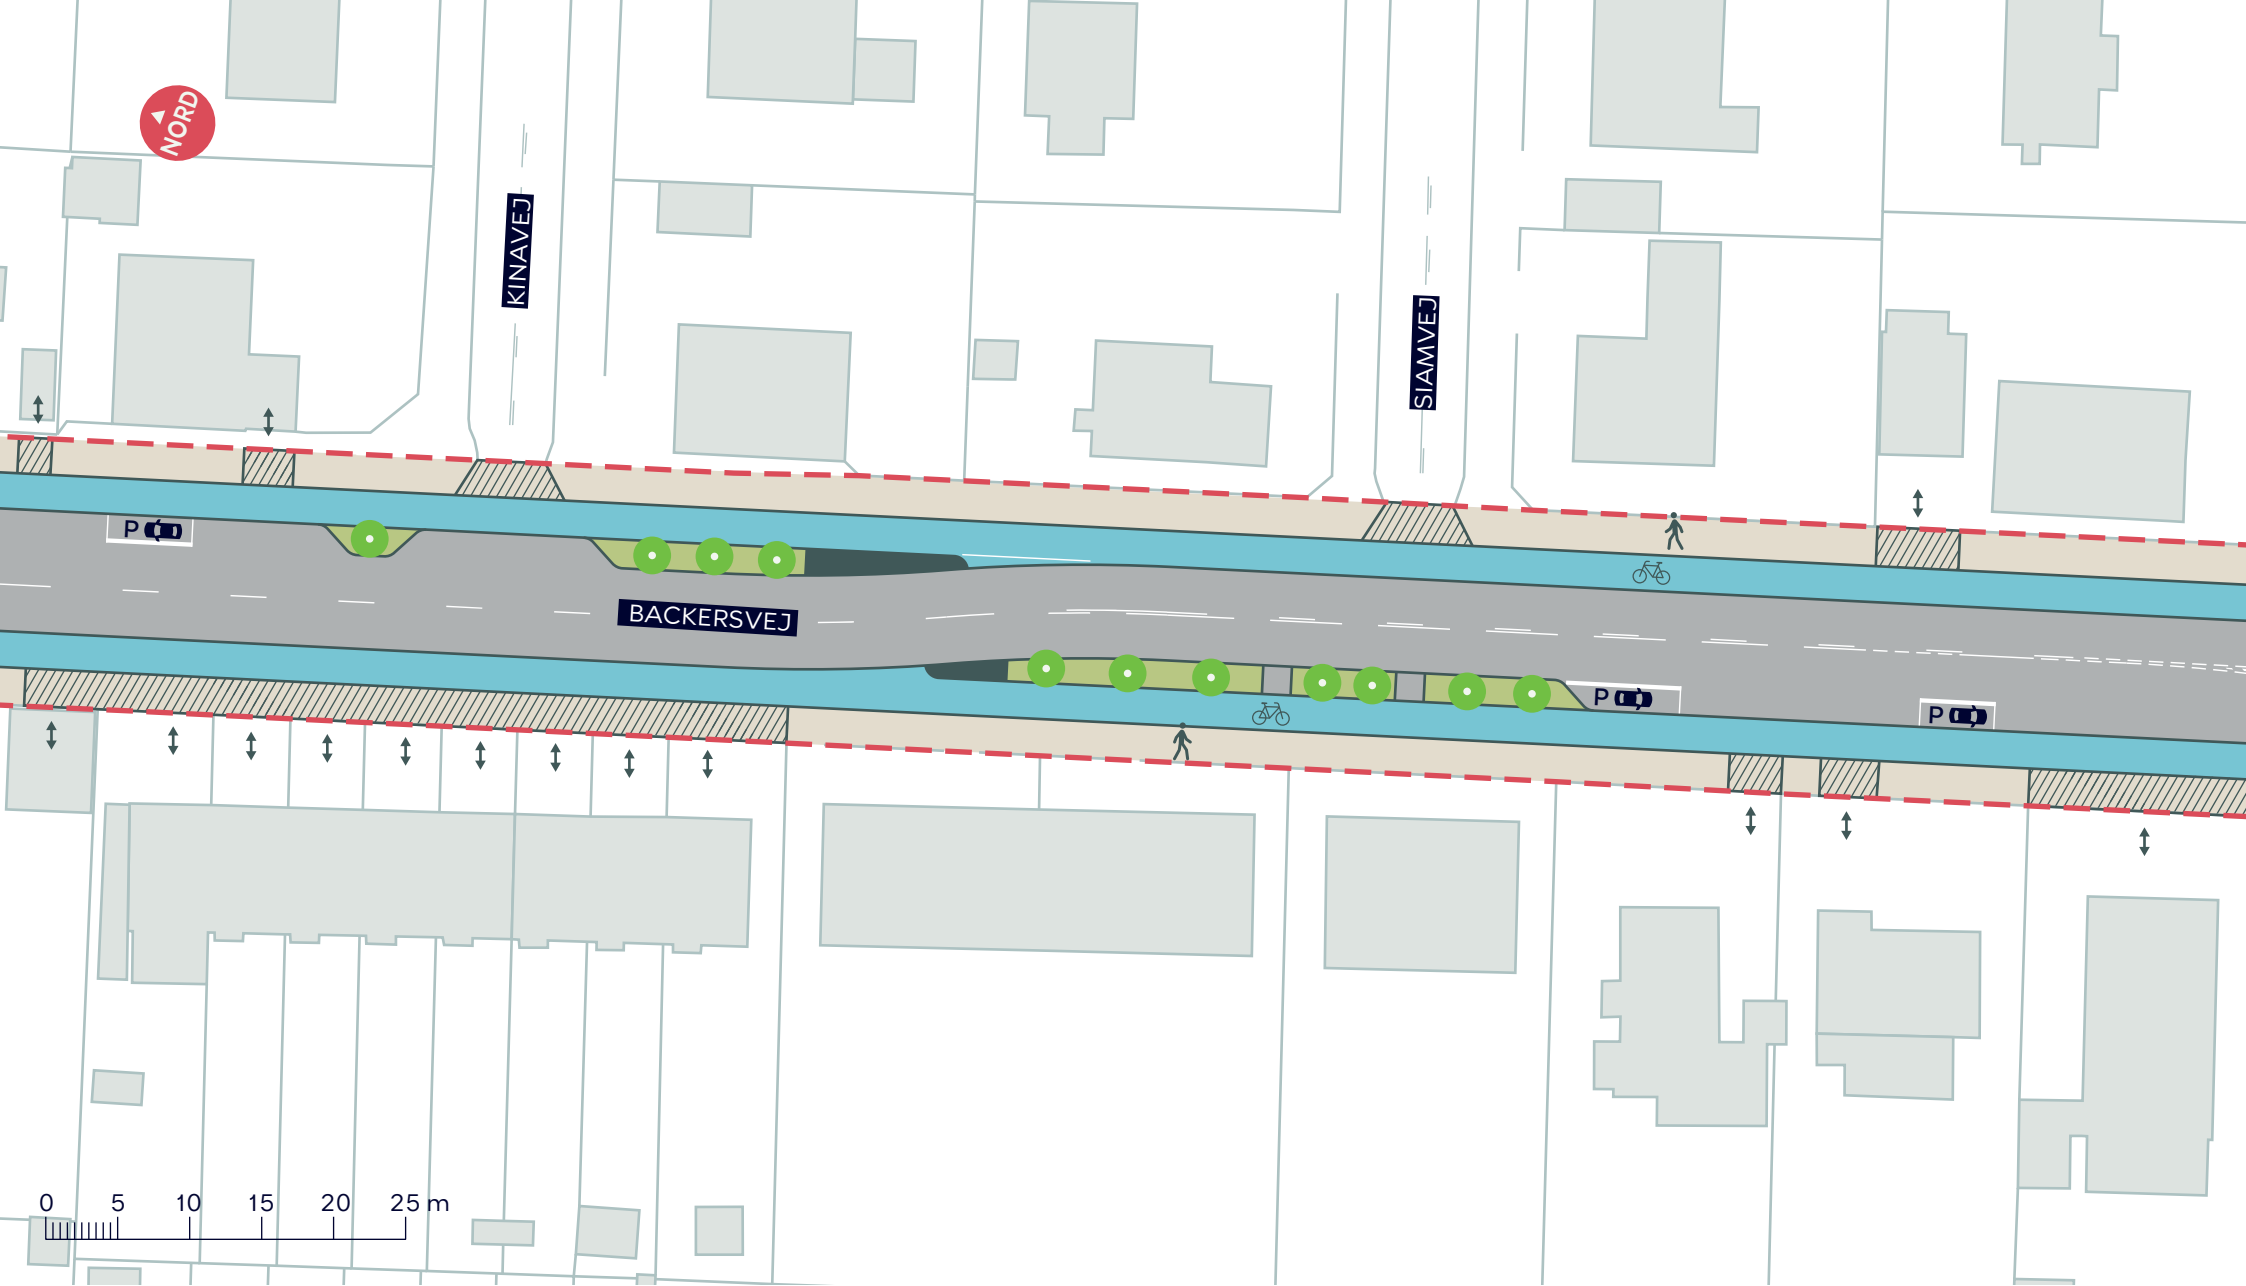

 Busstoppested

● Nyt træ (10 stk)

 Bilparkering

BACKERSVEJ, SIKKER SKOLEVEJ

Amager Øst

Dispositionsforslag

BILAG 4H

--- Anlægsområde