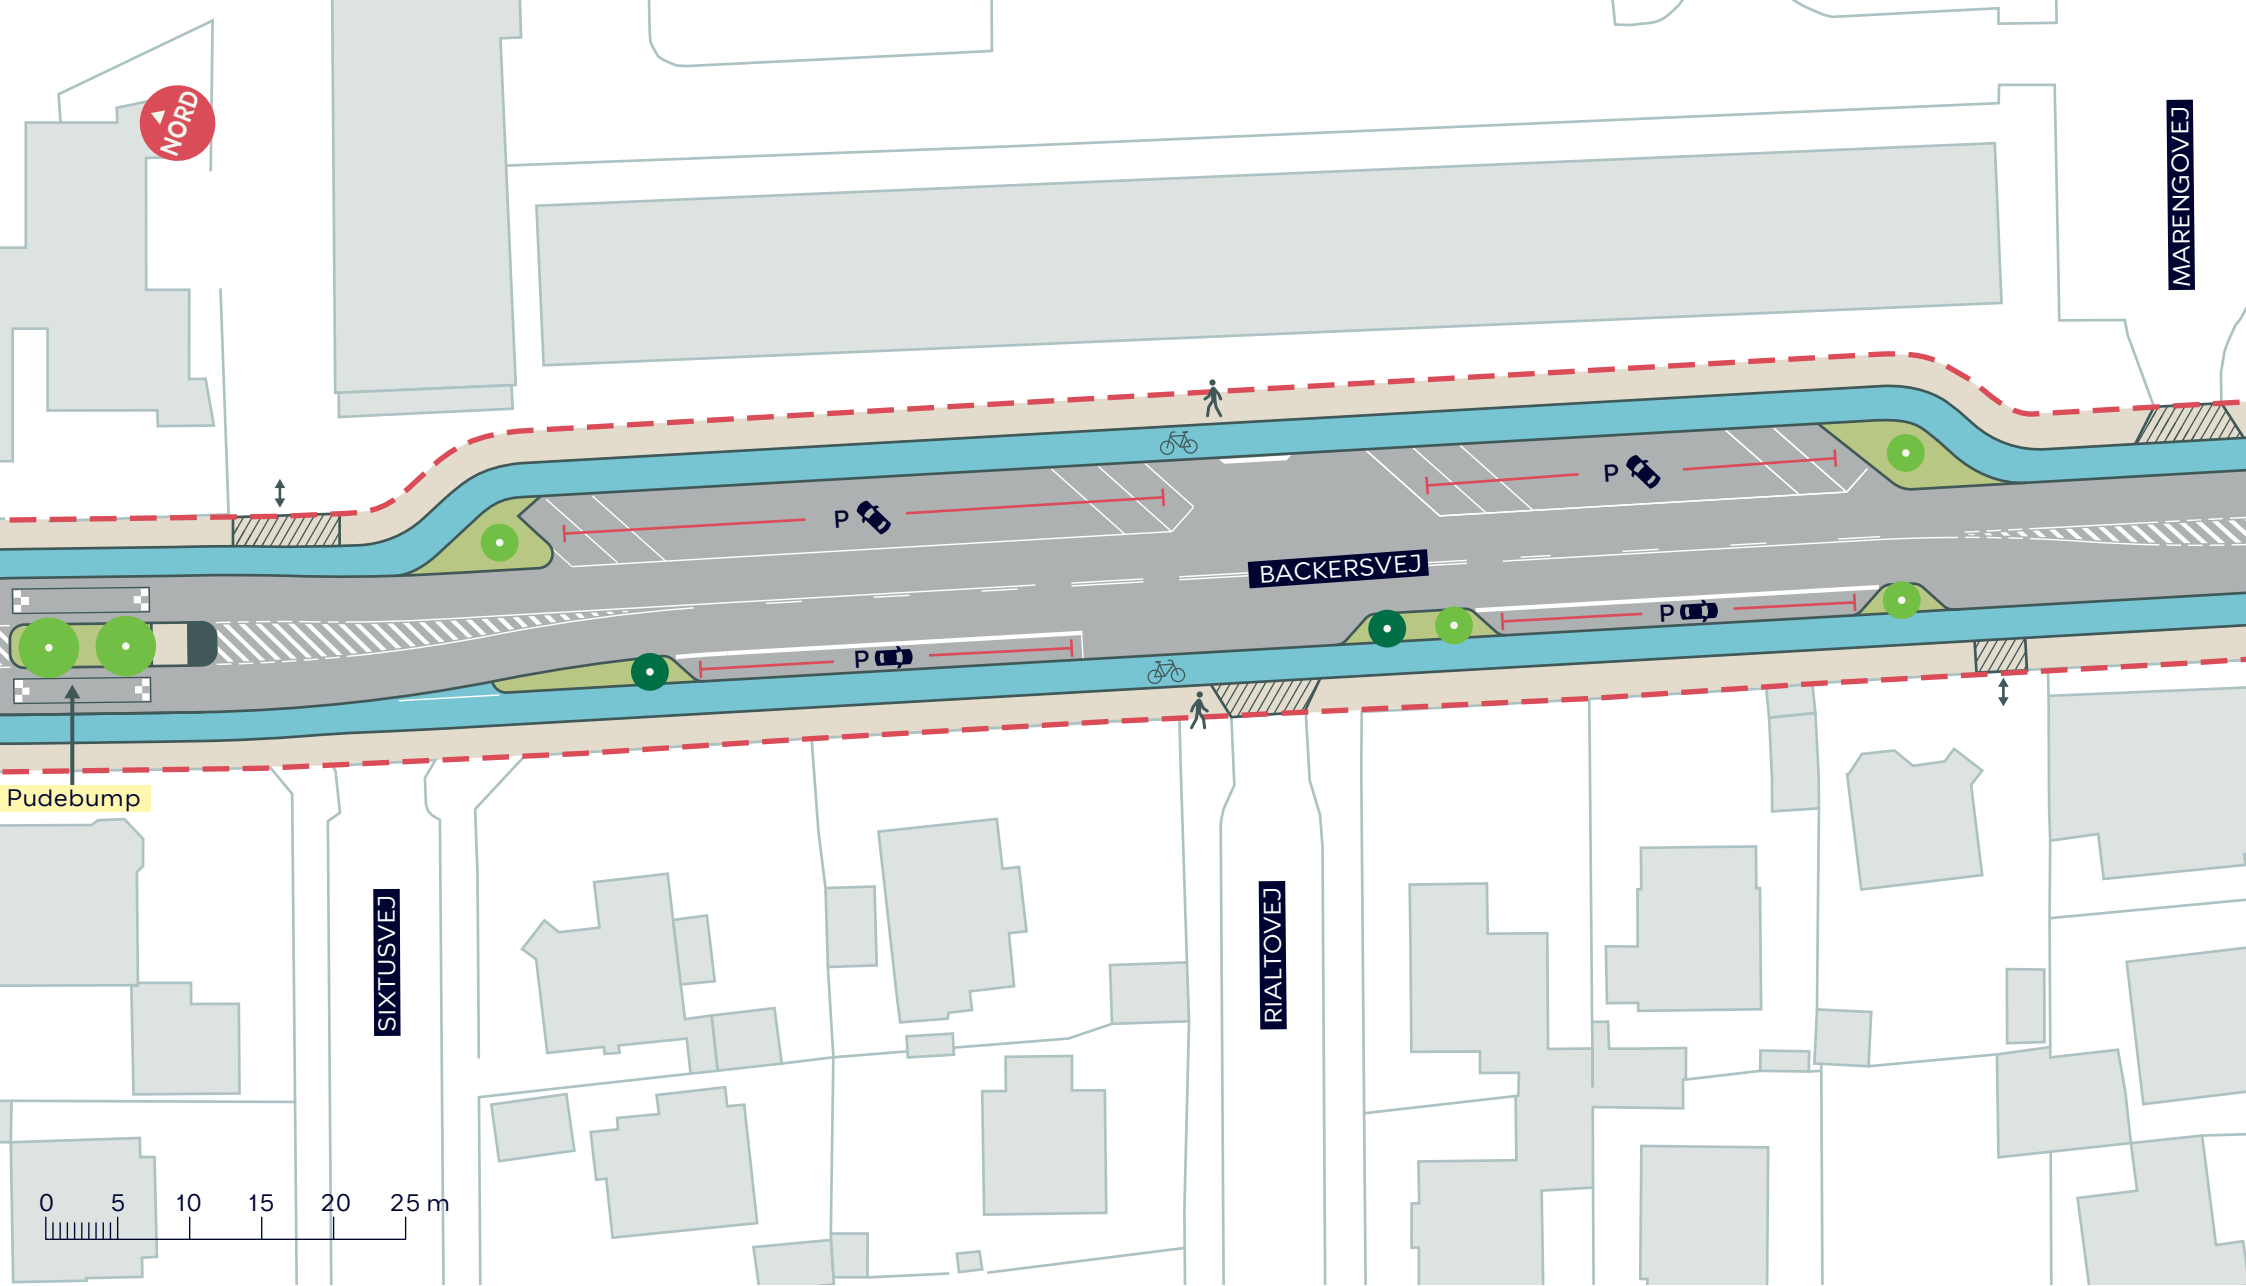

Busstoppested

Bilparkering

BACKERSVEJ, SIKKER SKOLEVEJ

Amager Øst

Dispositionsforslag

BILAG 4A

--- Anlægsområde

● Eksisterende træ (2 stk)

P X Bilparkering

● Nyt træ (6 stk)

BACKERSVEJ, SIKKER SKOLEVEJ

Amager Øst

Dispositionsforslag

BILAG 4B

--- Anlægsområde

● Nyt træ (6 stk)