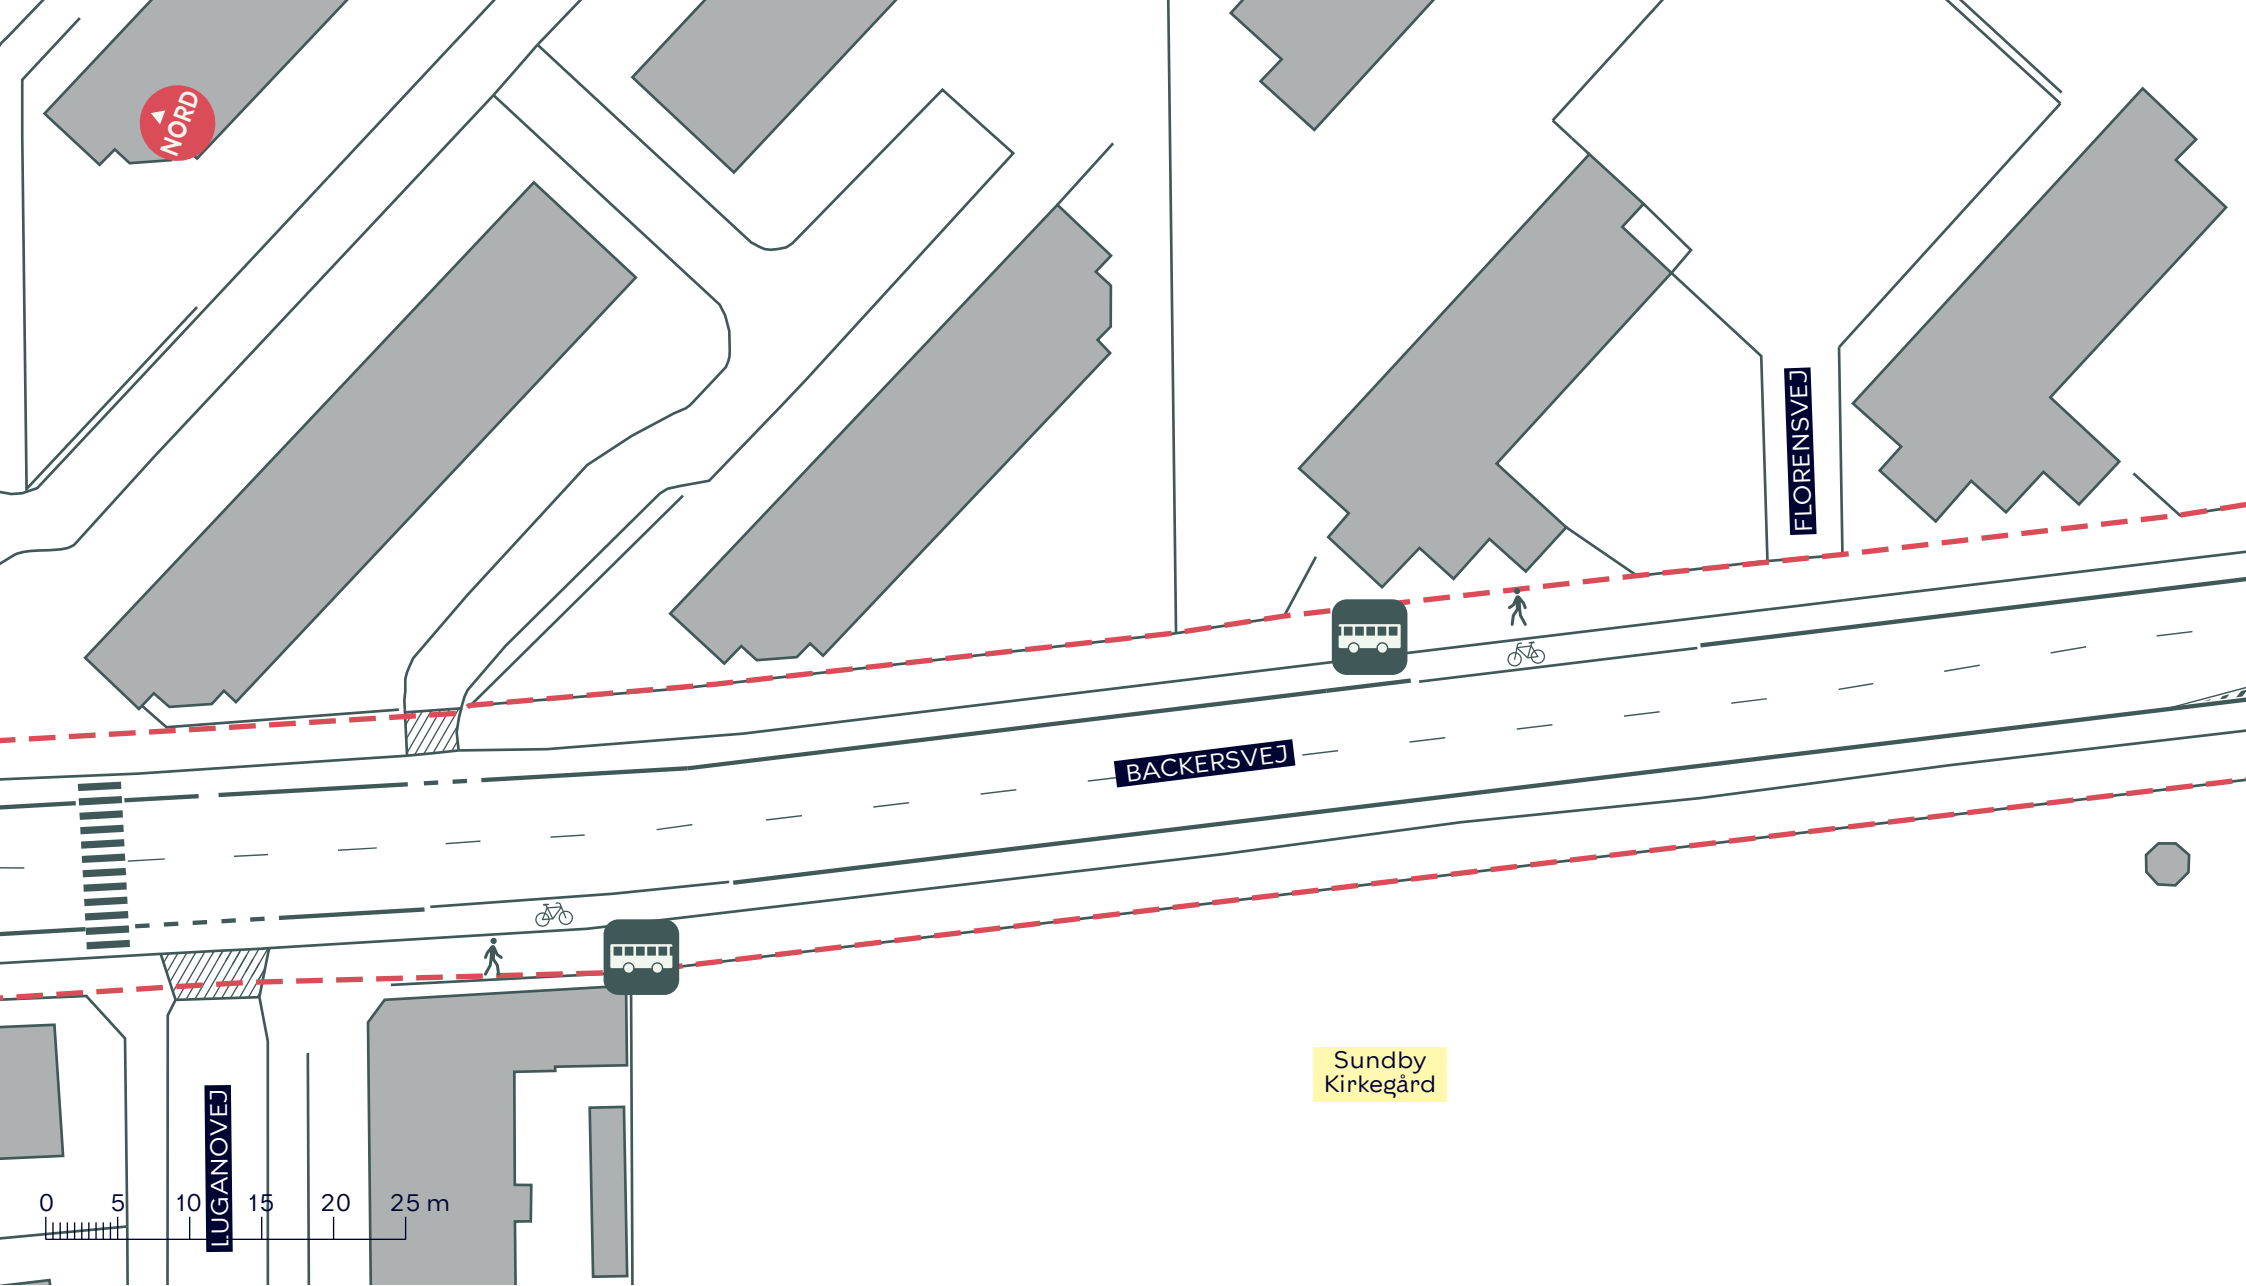

BILAG 3A

--- Anlægsområde

P [car icon] [bicycle icon] Bilparkering

● Træ (2 stk)

BACKERSVEJ, SIKKER SKOLEVEJ

Amager Øst

Eksisterende forhold

BILAG 3B

--- Anlægsområde  Busstoppested

BACKERSVEJ, SIKKER SKOLEVEJ

Amager Øst

Eksisterende forhold

BILAG 3C

- - - Anlægsområde
- Træ (3 stk)
- P X Bilparkering

BACKERSVEJ, SIKKER SKOLEVEJ
Amager Øst
 Eksisterende forhold
BILAG 3D