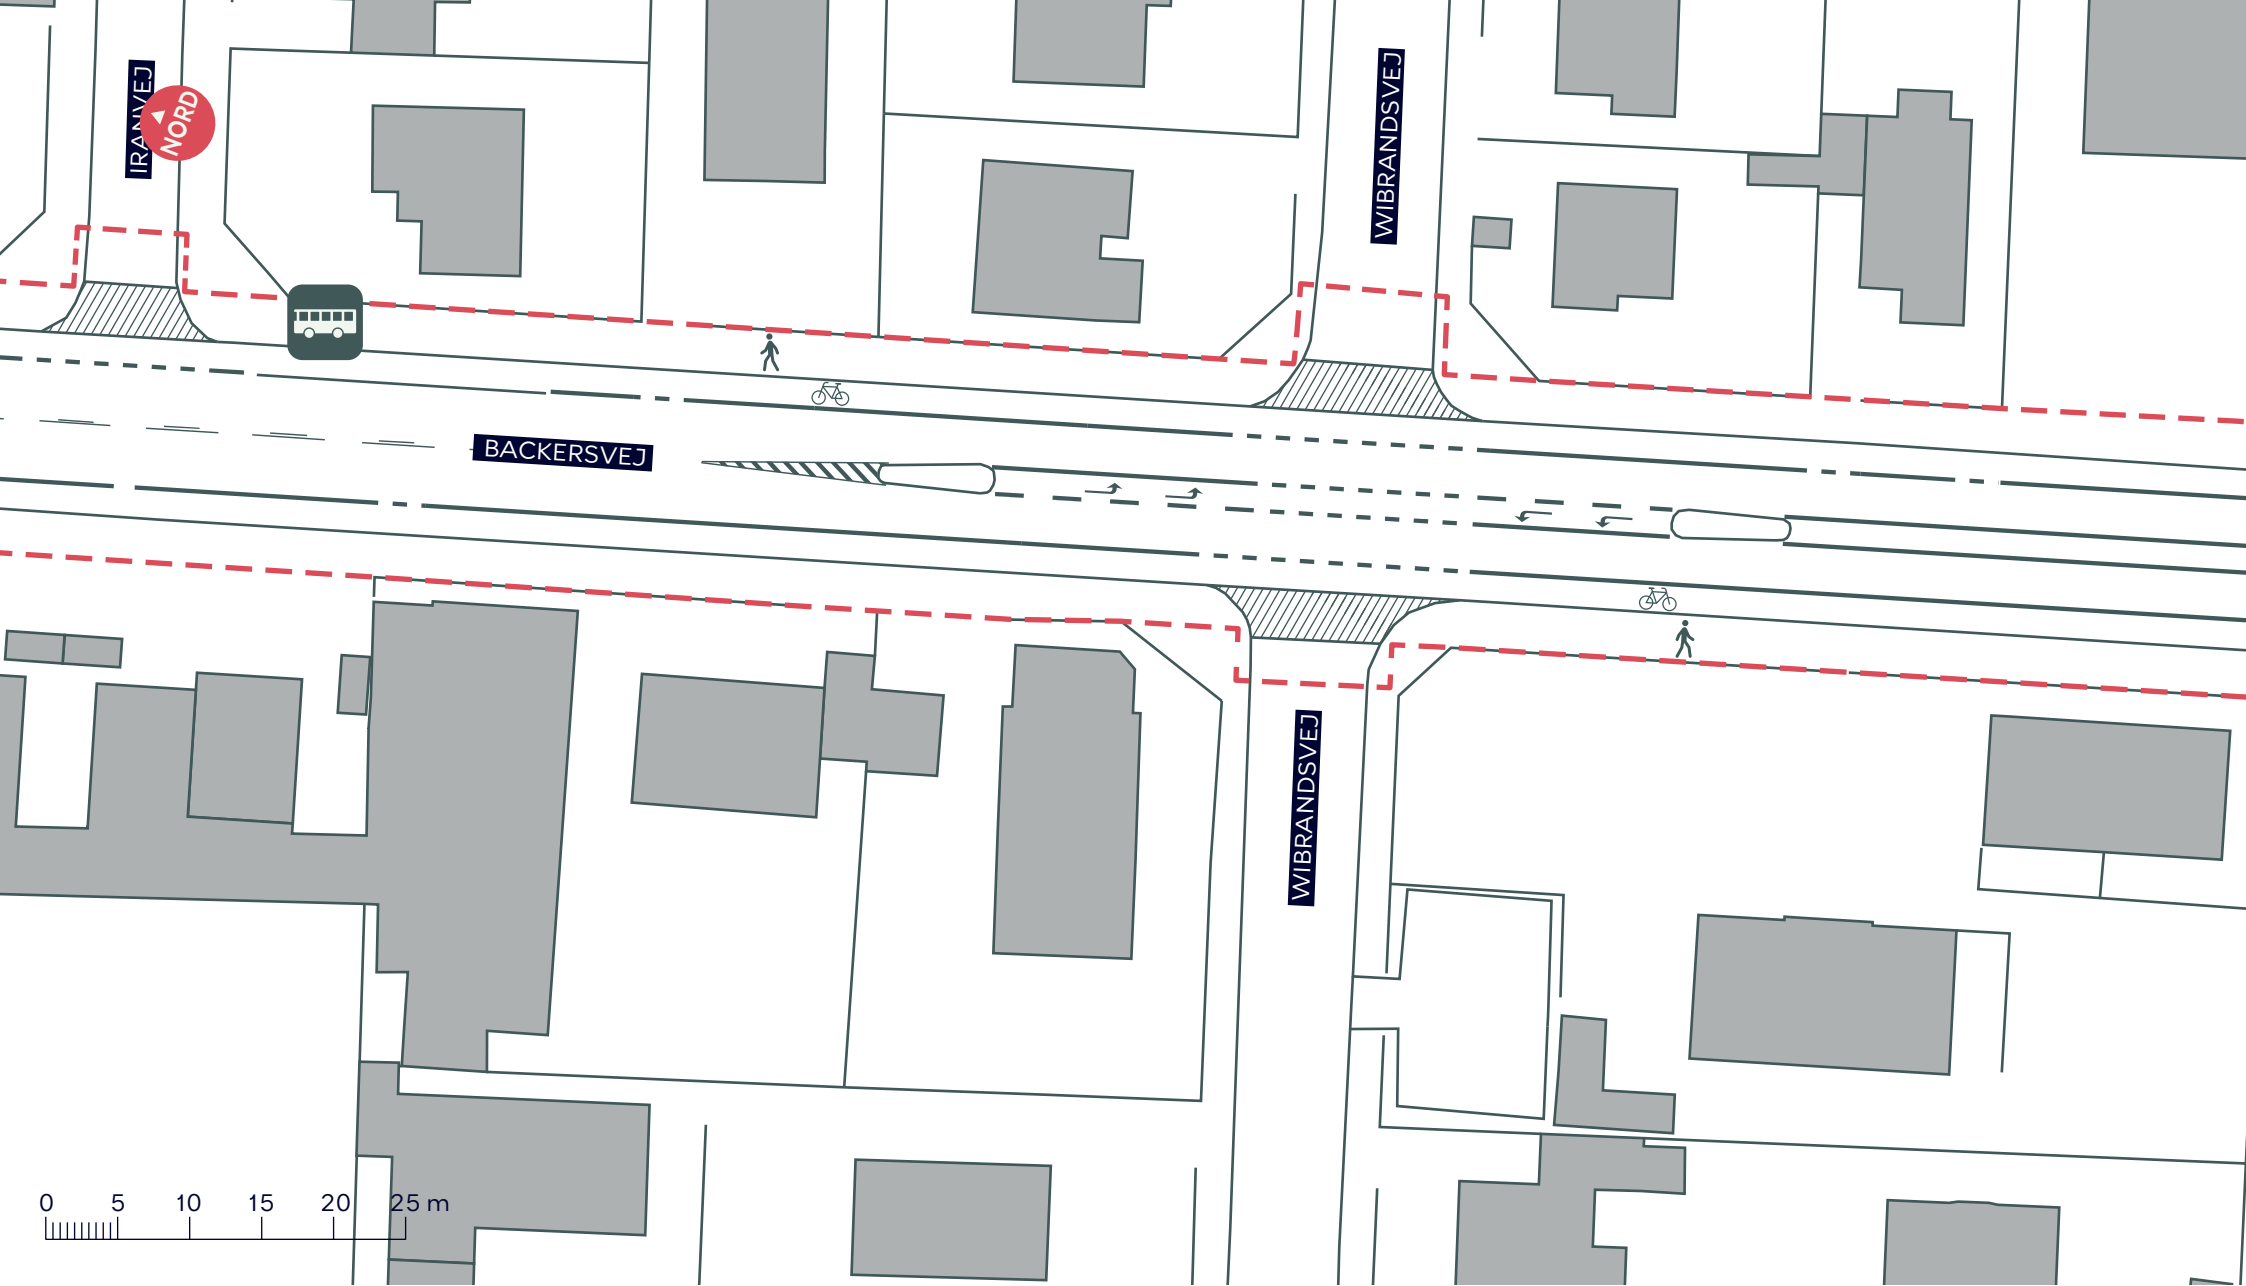

BACKERSVEJ, SIKKER SKOLEVEJ
Amager Øst
 Eksisterende forhold
BILAG 3I

--- Anlægsområde  Busstoppested

BACKERSVEJ, SIKKER SKOLEVEJ
Amager Øst
 Eksisterende forhold
BILAG 3J

--- Anlægsområde  Busstoppested

BACKERSVEJ, SIKKER SKOLEVEJ
Amager Øst
Eksisterende forhold
BILAG 3K

- - - - - Anlægsområde
- Træ (2 stk)
- Busstoppested
- P Bilparkering

BACKERSVEJ, SIKKER SKOLEVEJ
 Amager Øst
 Eksisterende forhold
BILAG 3L

Tårnby Kommune

- Kommunegrænse
- - - - - Anlægsområde
- Træ

-  Busstoppested
-  Bilparkering

BACKERSVEJ, SIKKER SKOLEVEJ
 Amager Øst
 Eksisterende forhold
BILAG 3M