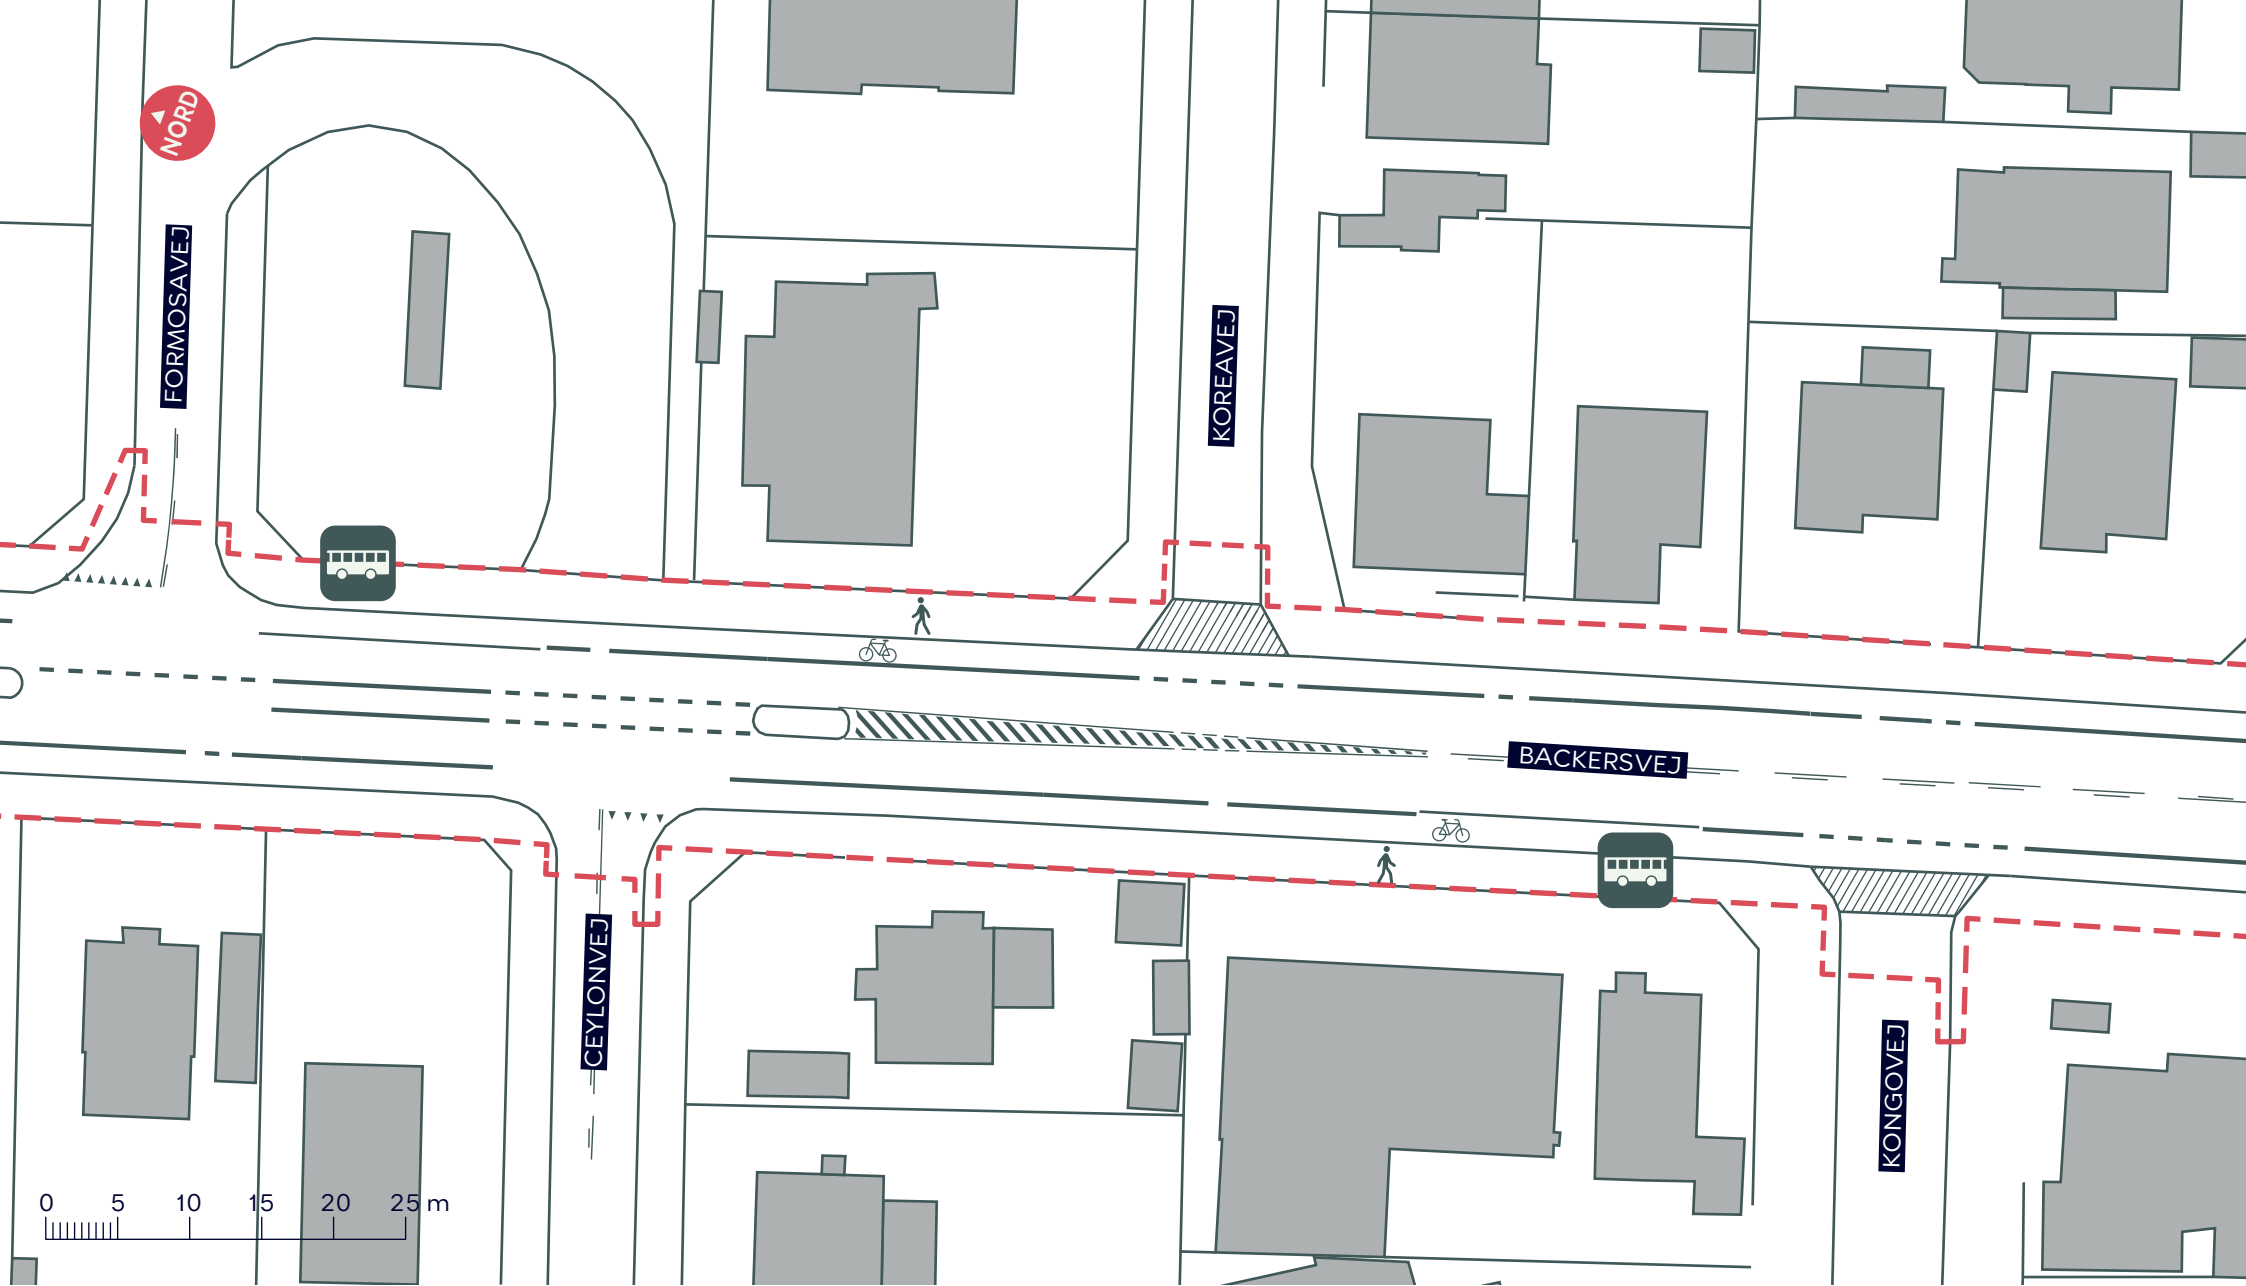

--- Anlægsområde   Busstoppested

BACKERSVEJ, SIKKER SKOLEVEJ
Amager Øst
Eksisterende forhold
BILAG 3J