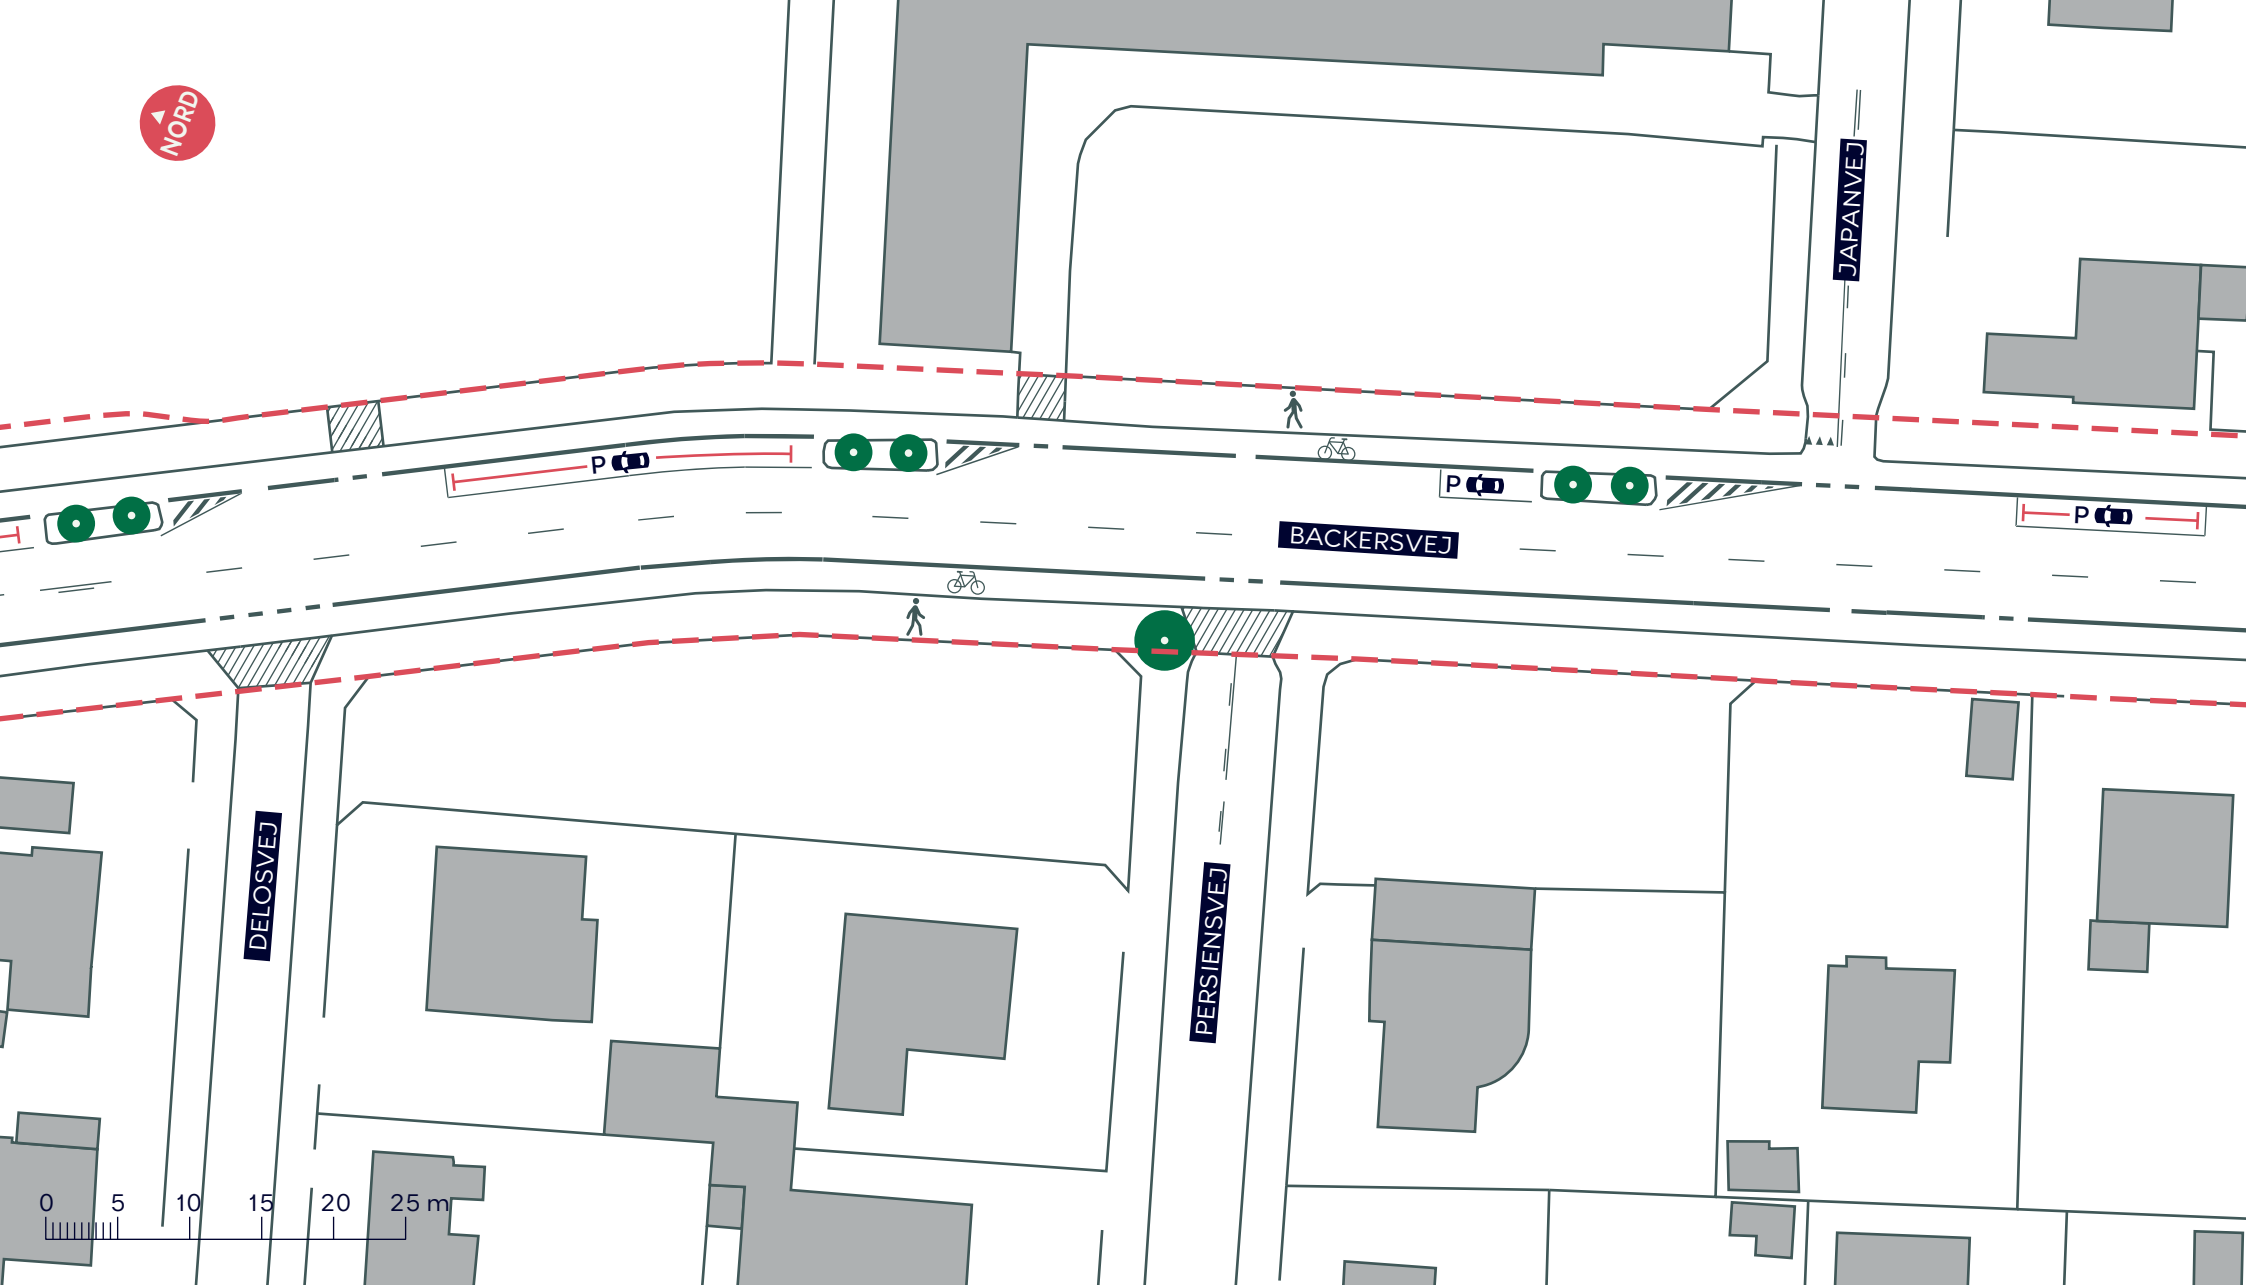

 Busstoppested

 Bilparkering

BACKERSVEJ, SIKKER SKOLEVEJ

Amager Øst

Eksisterende forhold

BILAG 3F

- - - Anlægsområde
- Træ (2 stk)
- Busstoppested
- P Bilparkering

BACKERSVEJ, SIKKER SKOLEVEJ
 Amager Øst
 Eksisterende forhold
BILAG 3G

--- Anlægsområde

P  X Bilparkering

 Træ (7 stk)

BACKERSVEJ, SIKKER SKOLEVEJ

Amager Øst

Eksisterende forhold

BILAG 3H

--- Anlægsområde P X Bilparkering