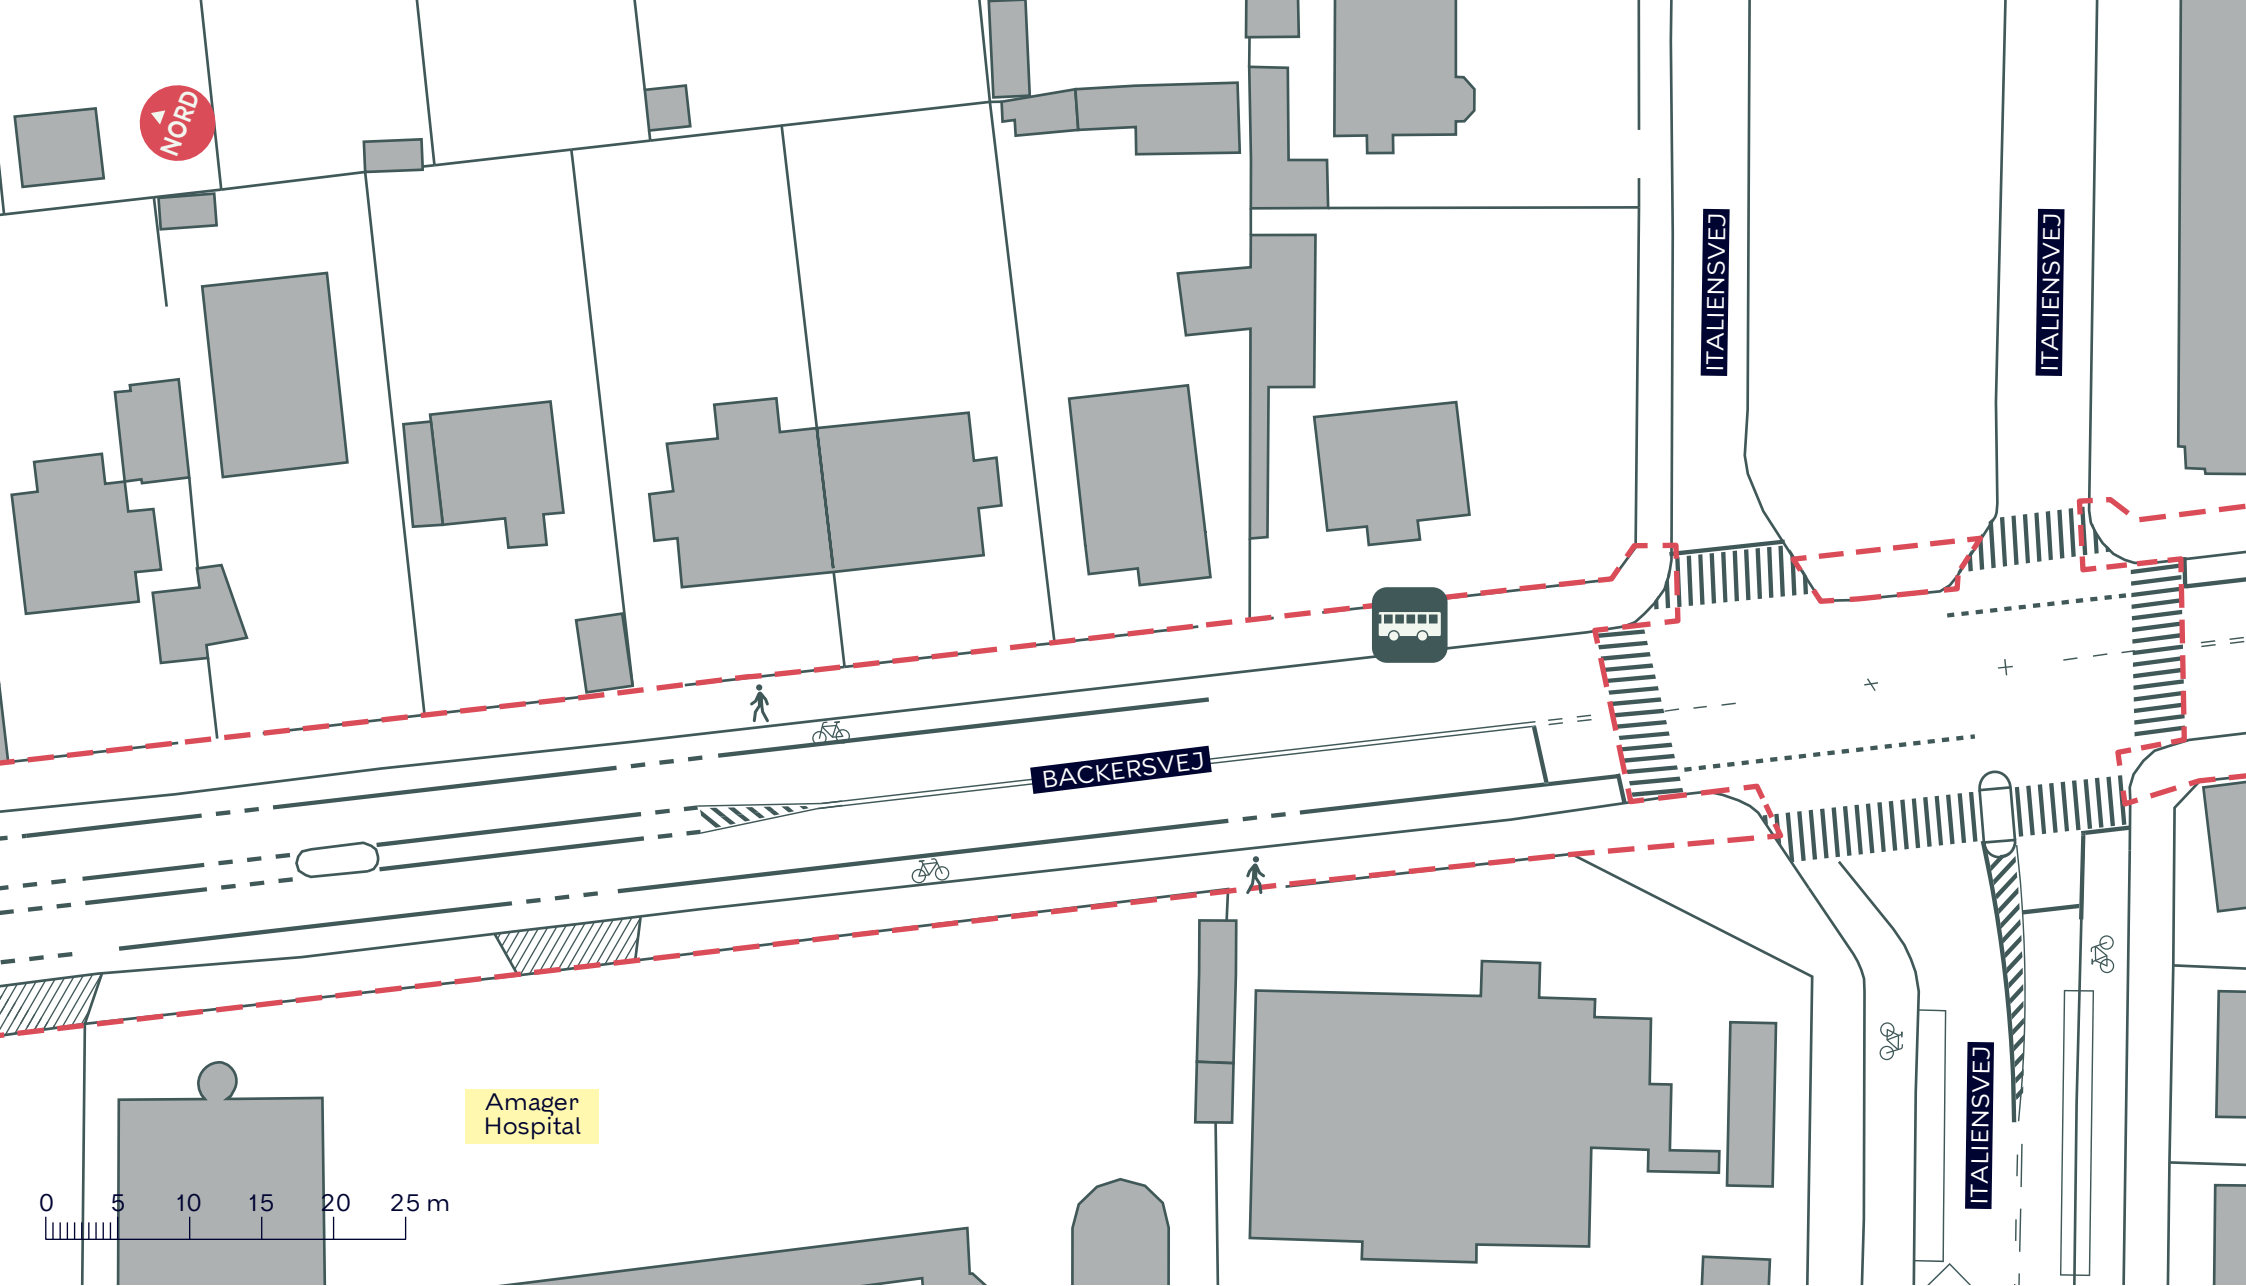

--- Anlægsområde  Busstoppested

BACKERSVEJ, SIKKER SKOLEVEJ

Amager Øst

Eksisterende forhold

BILAG 3C

- - - Anlægsområde
- Træ (3 stk)
- P X Bilparkering

BACKERSVEJ, SIKKER SKOLEVEJ
Amager Øst
 Eksisterende forhold
BILAG 3D

Amager Hospital

--- Anlægsområde

Busstoppested

BACKERSVEJ, SIKKER SKOLEVEJ

Amager Øst

Eksisterende forhold

BILAG 3E

--- Anlægsområde