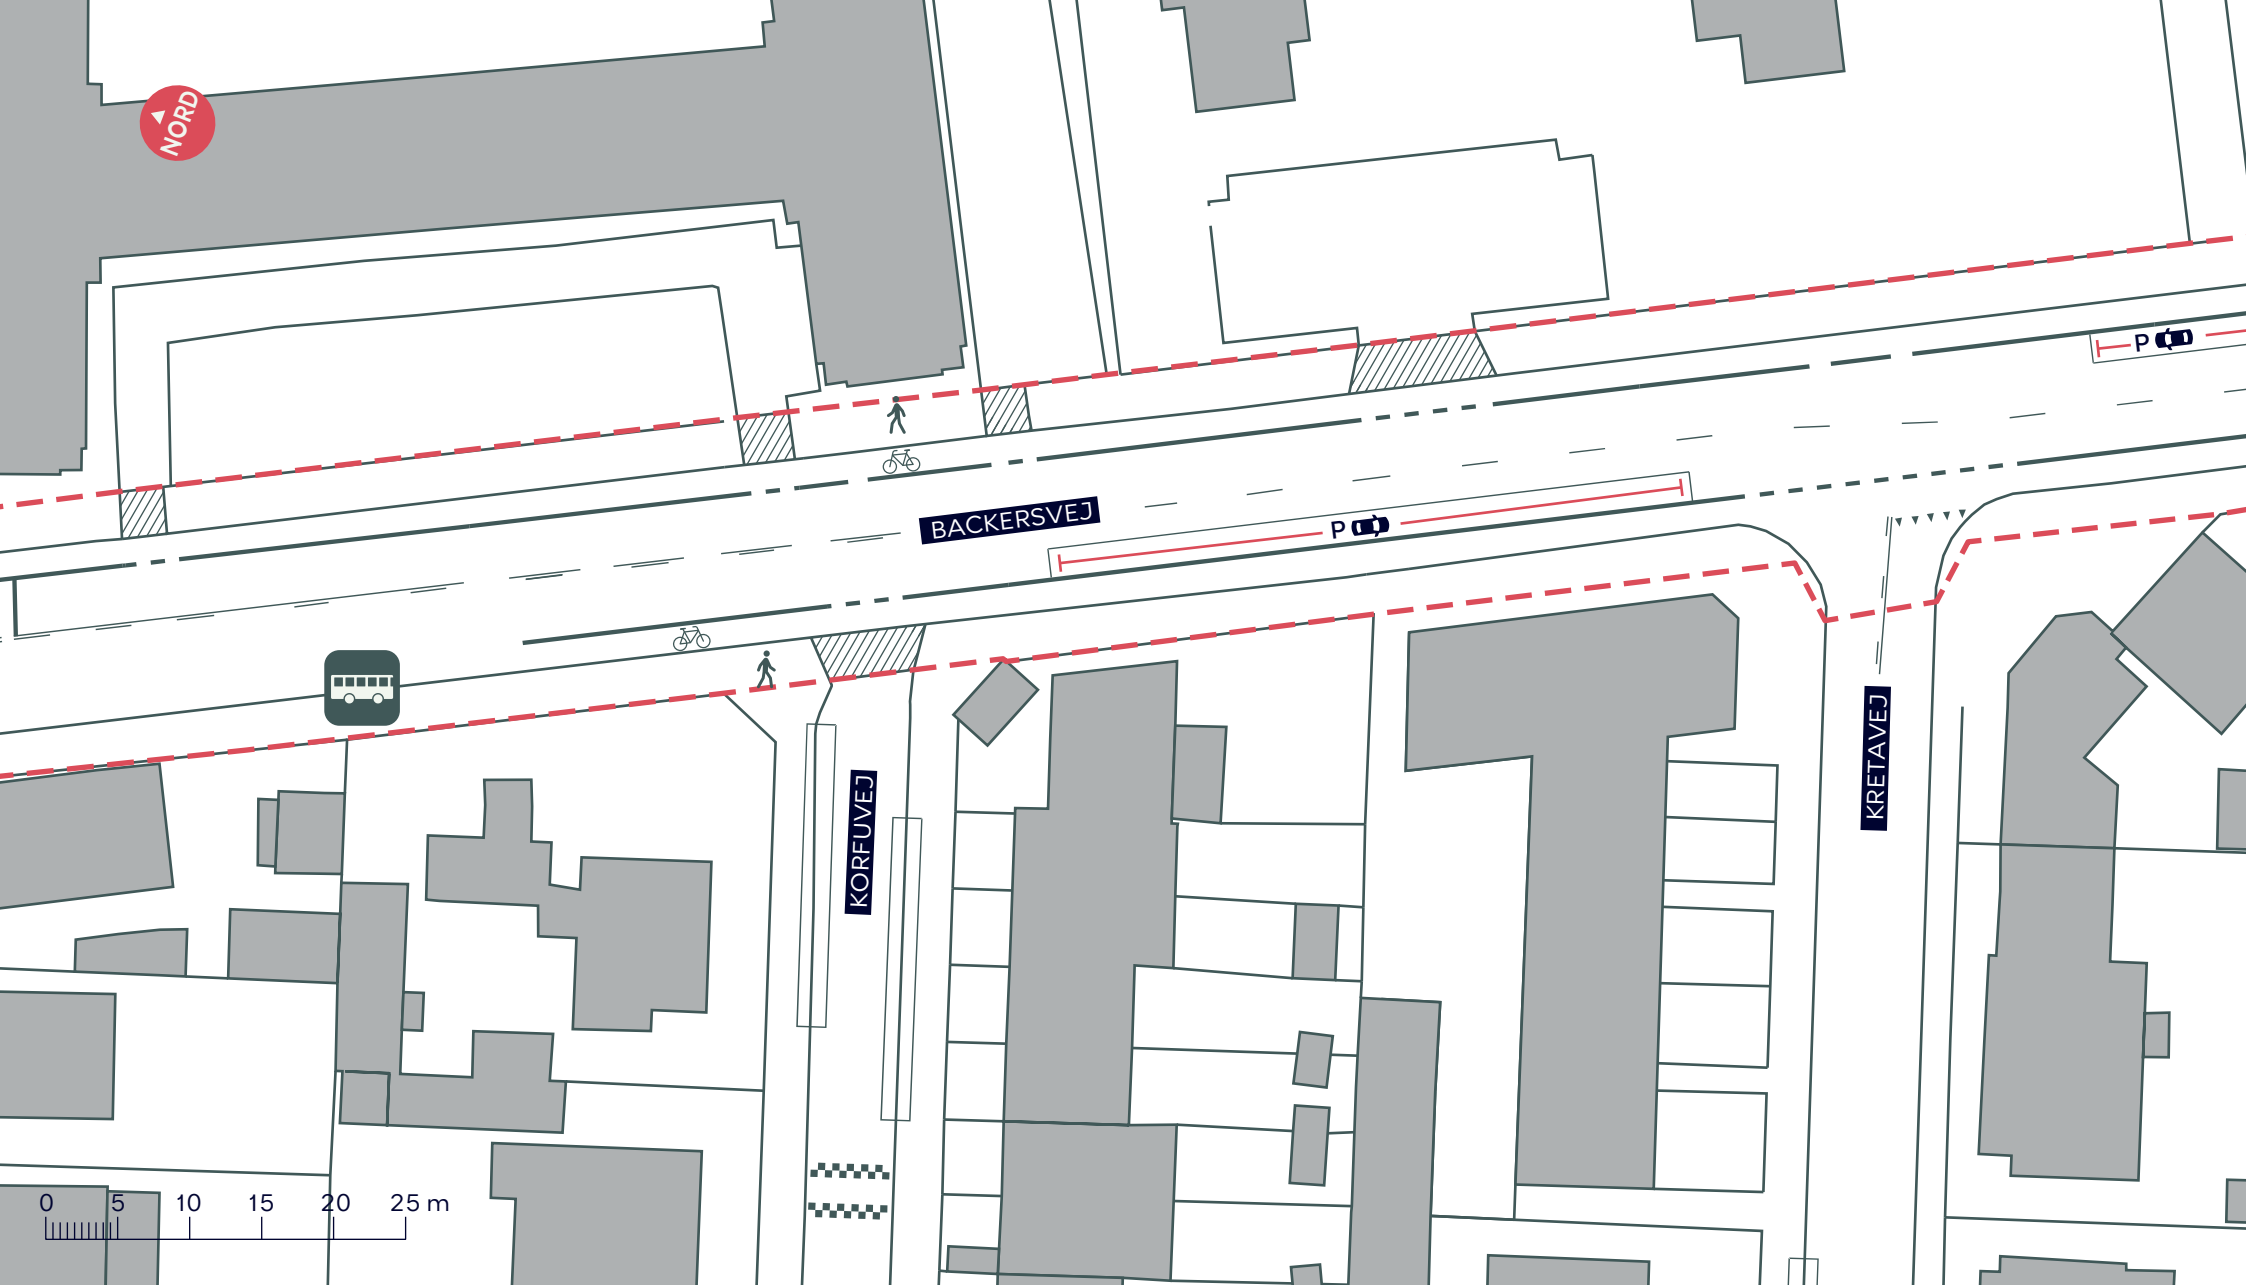

Amager Hospital

--- Anlægsområde

Busstoppested

BACKERSVEJ, SIKKER SKOLEVEJ

Amager Øst

Eksisterende forhold

BILAG 3E

--- Anlægsområde

 Busstoppested

 Bilparkering

BACKERSVEJ, SIKKER SKOLEVEJ

Amager Øst

Eksisterende forhold

BILAG 3F

- - - Anlægsområde
- Træ (2 stk)
- Busstoppested
- P Bilparkering

BACKERSVEJ, SIKKER SKOLEVEJ
 Amager Øst
 Eksisterende forhold
BILAG 3G