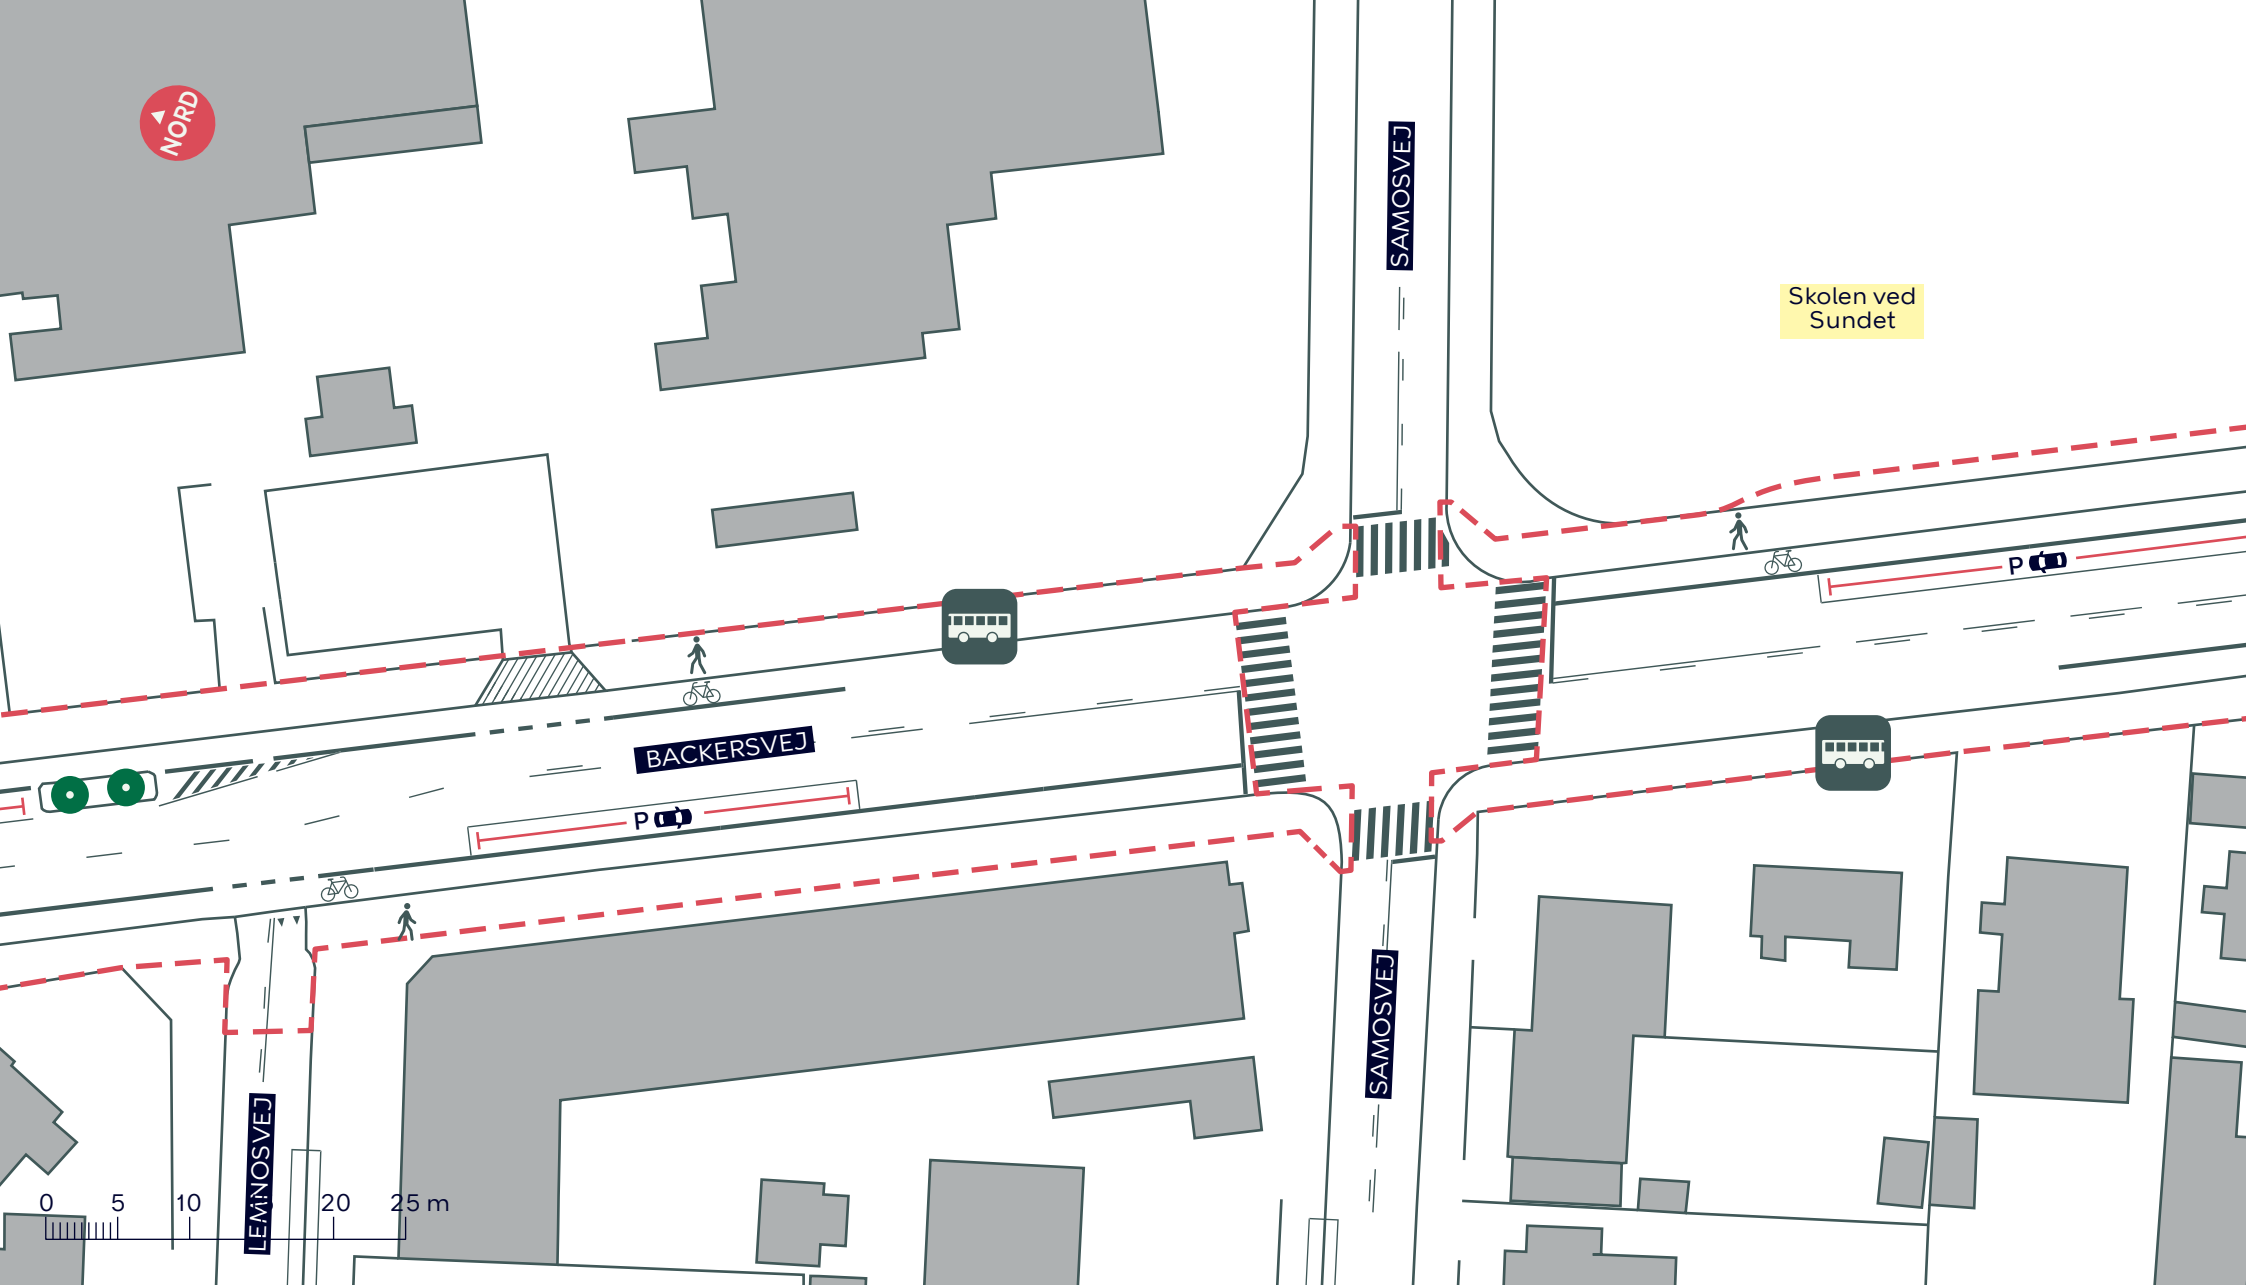

 Busstoppested

 Bilparkering

BACKERSVEJ, SIKKER SKOLEVEJ

Amager Øst

Eksisterende forhold

BILAG 3F

- - - Anlægsområde
- Træ (2 stk)
- Busstoppested
- P Bilparkering

BACKERSVEJ, SIKKER SKOLEVEJ
 Amager Øst
 Eksisterende forhold
BILAG 3G

--- Anlægsområde

P  X Bilparkering

 Træ (7 stk)

BACKERSVEJ, SIKKER SKOLEVEJ

Amager Øst

Eksisterende forhold

BILAG 3H

--- Anlægsområde P X Bilparkering