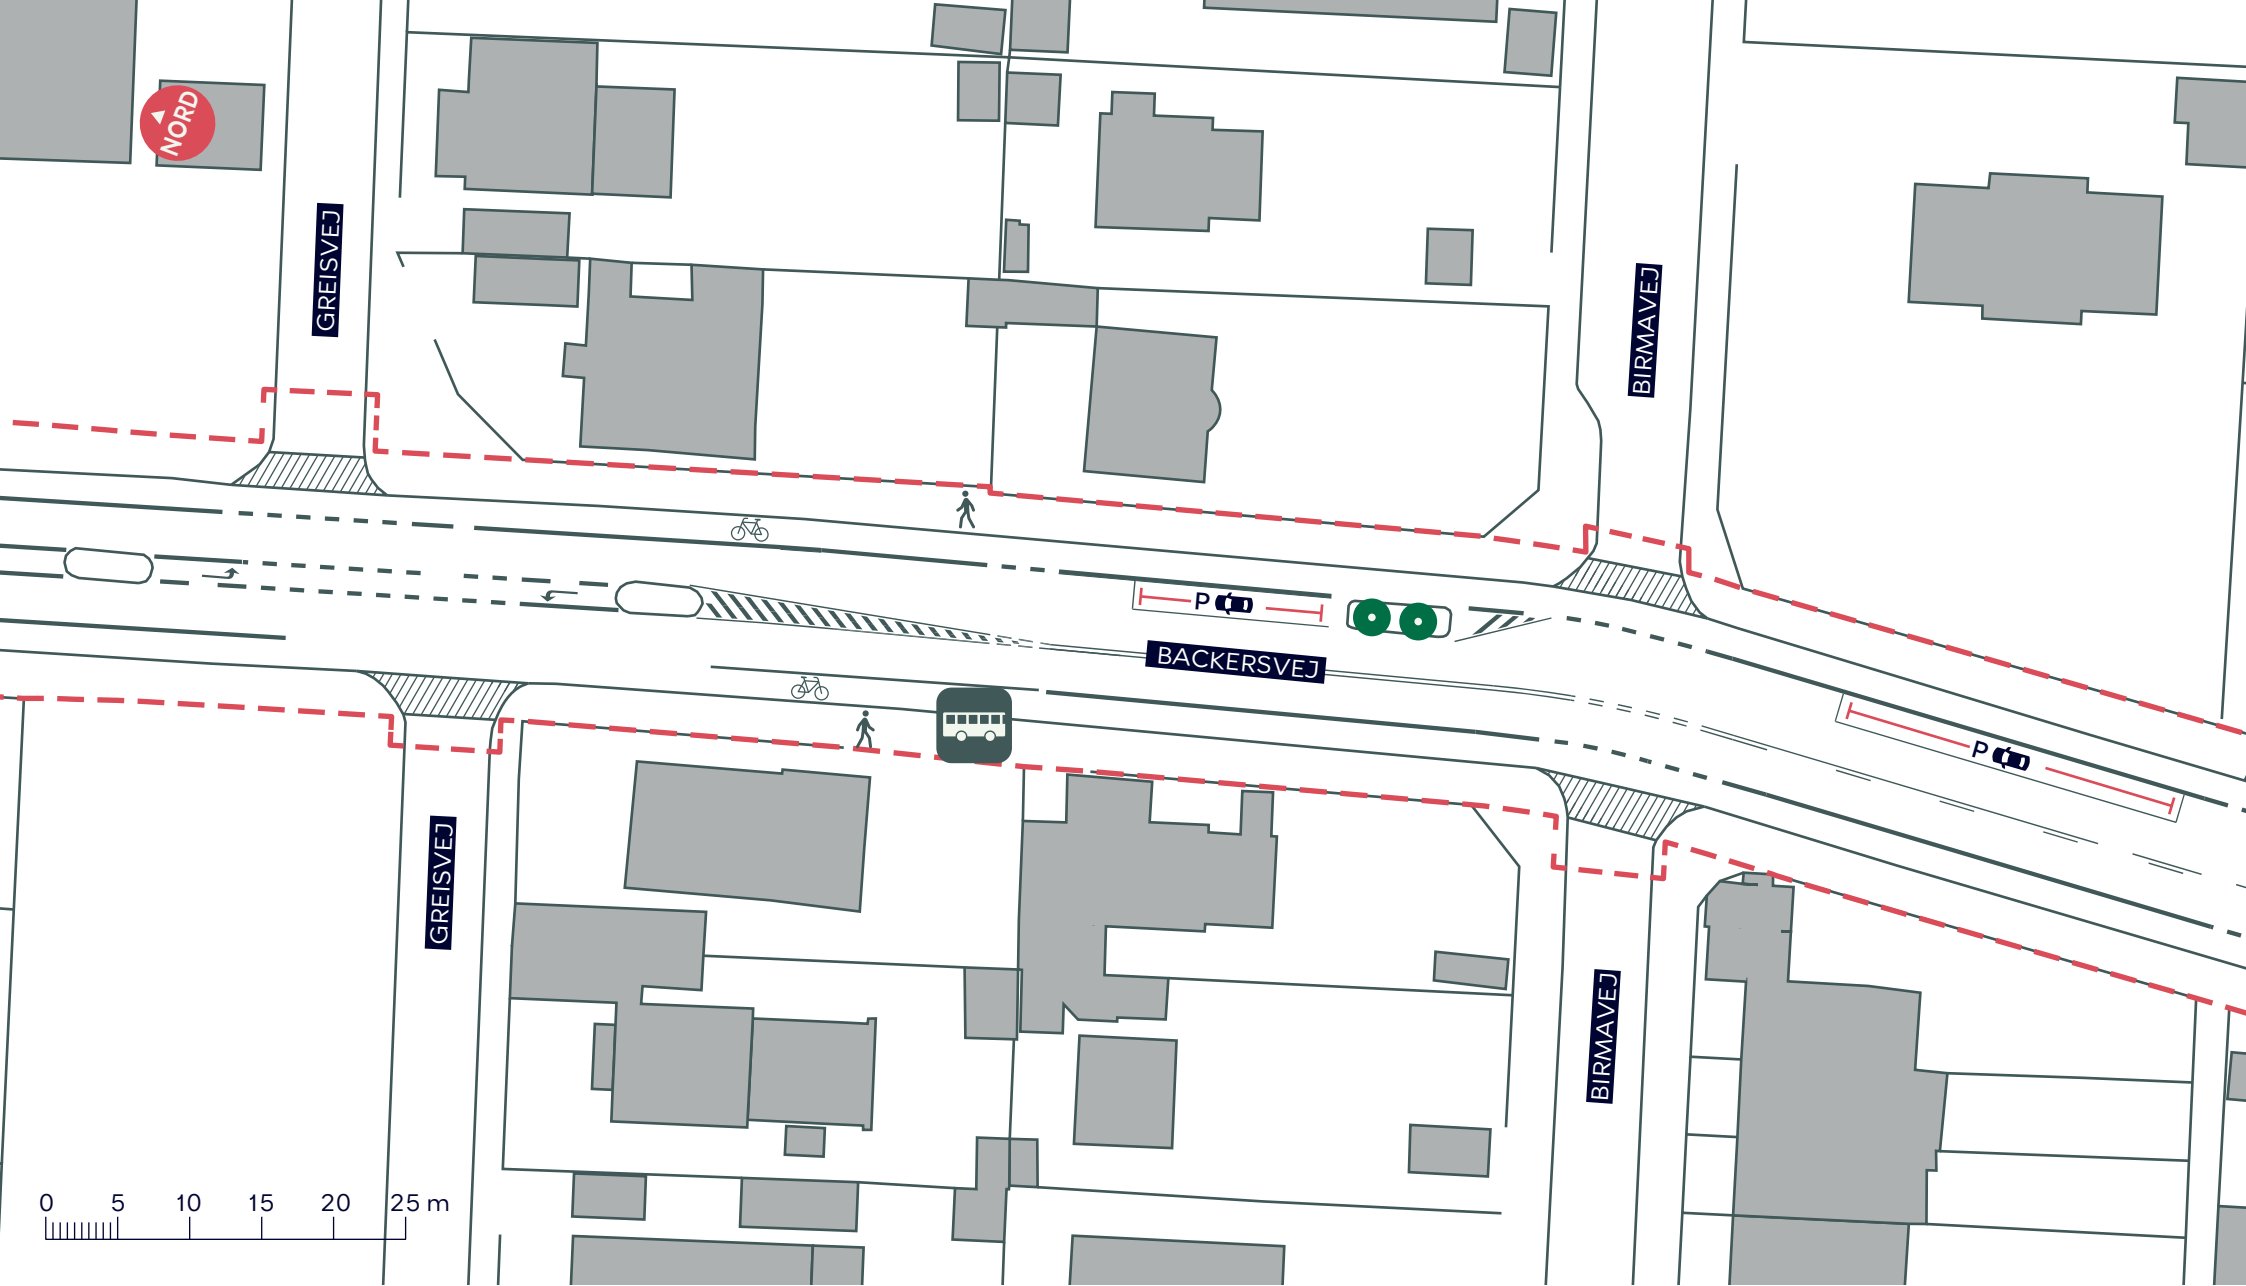

BACKERSVEJ, SIKKER SKOLEVEJ
Amager Øst
 Eksisterende forhold
BILAG 3I

--- Anlægsområde  Busstoppested

BACKERSVEJ, SIKKER SKOLEVEJ
Amager Øst
 Eksisterende forhold
BILAG 3J

--- Anlægsområde  Busstoppested

BACKERSVEJ, SIKKER SKOLEVEJ
Amager Øst
Eksisterende forhold
BILAG 3K

- - - - - Anlægsområde
- Træ (2 stk)
- Busstoppested
- P Bilparkering

BACKERSVEJ, SIKKER SKOLEVEJ
 Amager Øst
 Eksisterende forhold
BILAG 3L

Tårnby Kommune

- Kommunegrænse
- - - - - Anlægsområde
- Træ

-  Busstoppested
-  Bilparkering

BACKERSVEJ, SIKKER SKOLEVEJ
 Amager Øst
 Eksisterende forhold
BILAG 3M