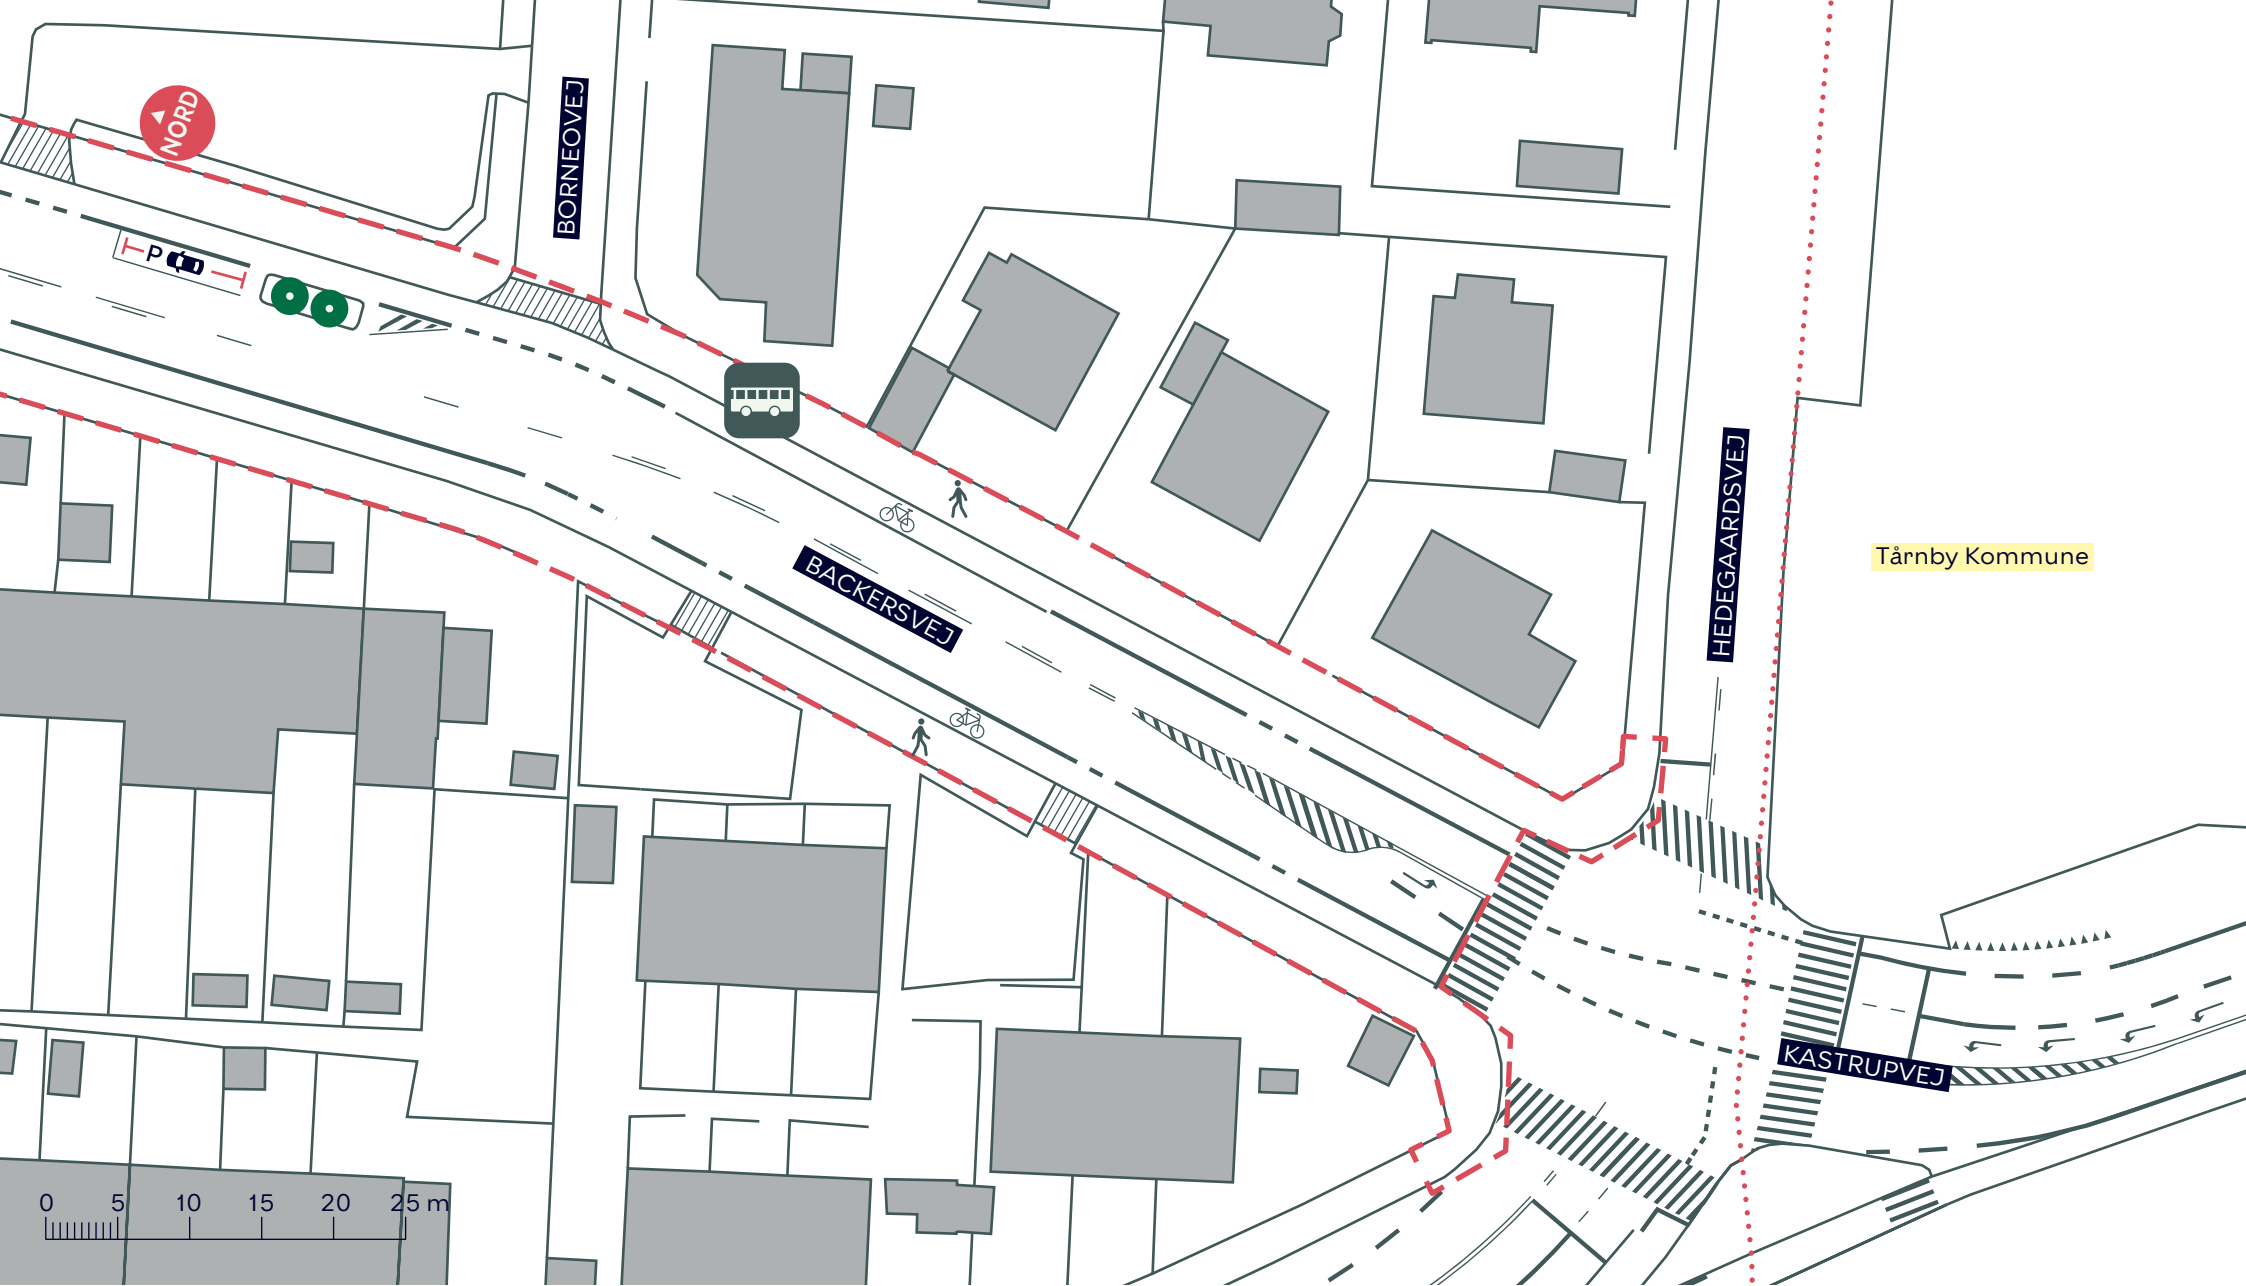

BACKERSVEJ, SIKKER SKOLEVEJ
Amager Øst
Eksisterende forhold
BILAG 3K

- - - - - Anlægsområde
- Træ (2 stk)
- Busstoppested
- P Bilparkering

BACKERSVEJ, SIKKER SKOLEVEJ
 Amager Øst
 Eksisterende forhold
BILAG 3L

Tårnby Kommune

- Kommunegrænse
- - - - - Anlægsområde
- Træ

-  Busstoppested
-  Bilparkering

BACKERSVEJ, SIKKER SKOLEVEJ
 Amager Øst
 Eksisterende forhold
BILAG 3M