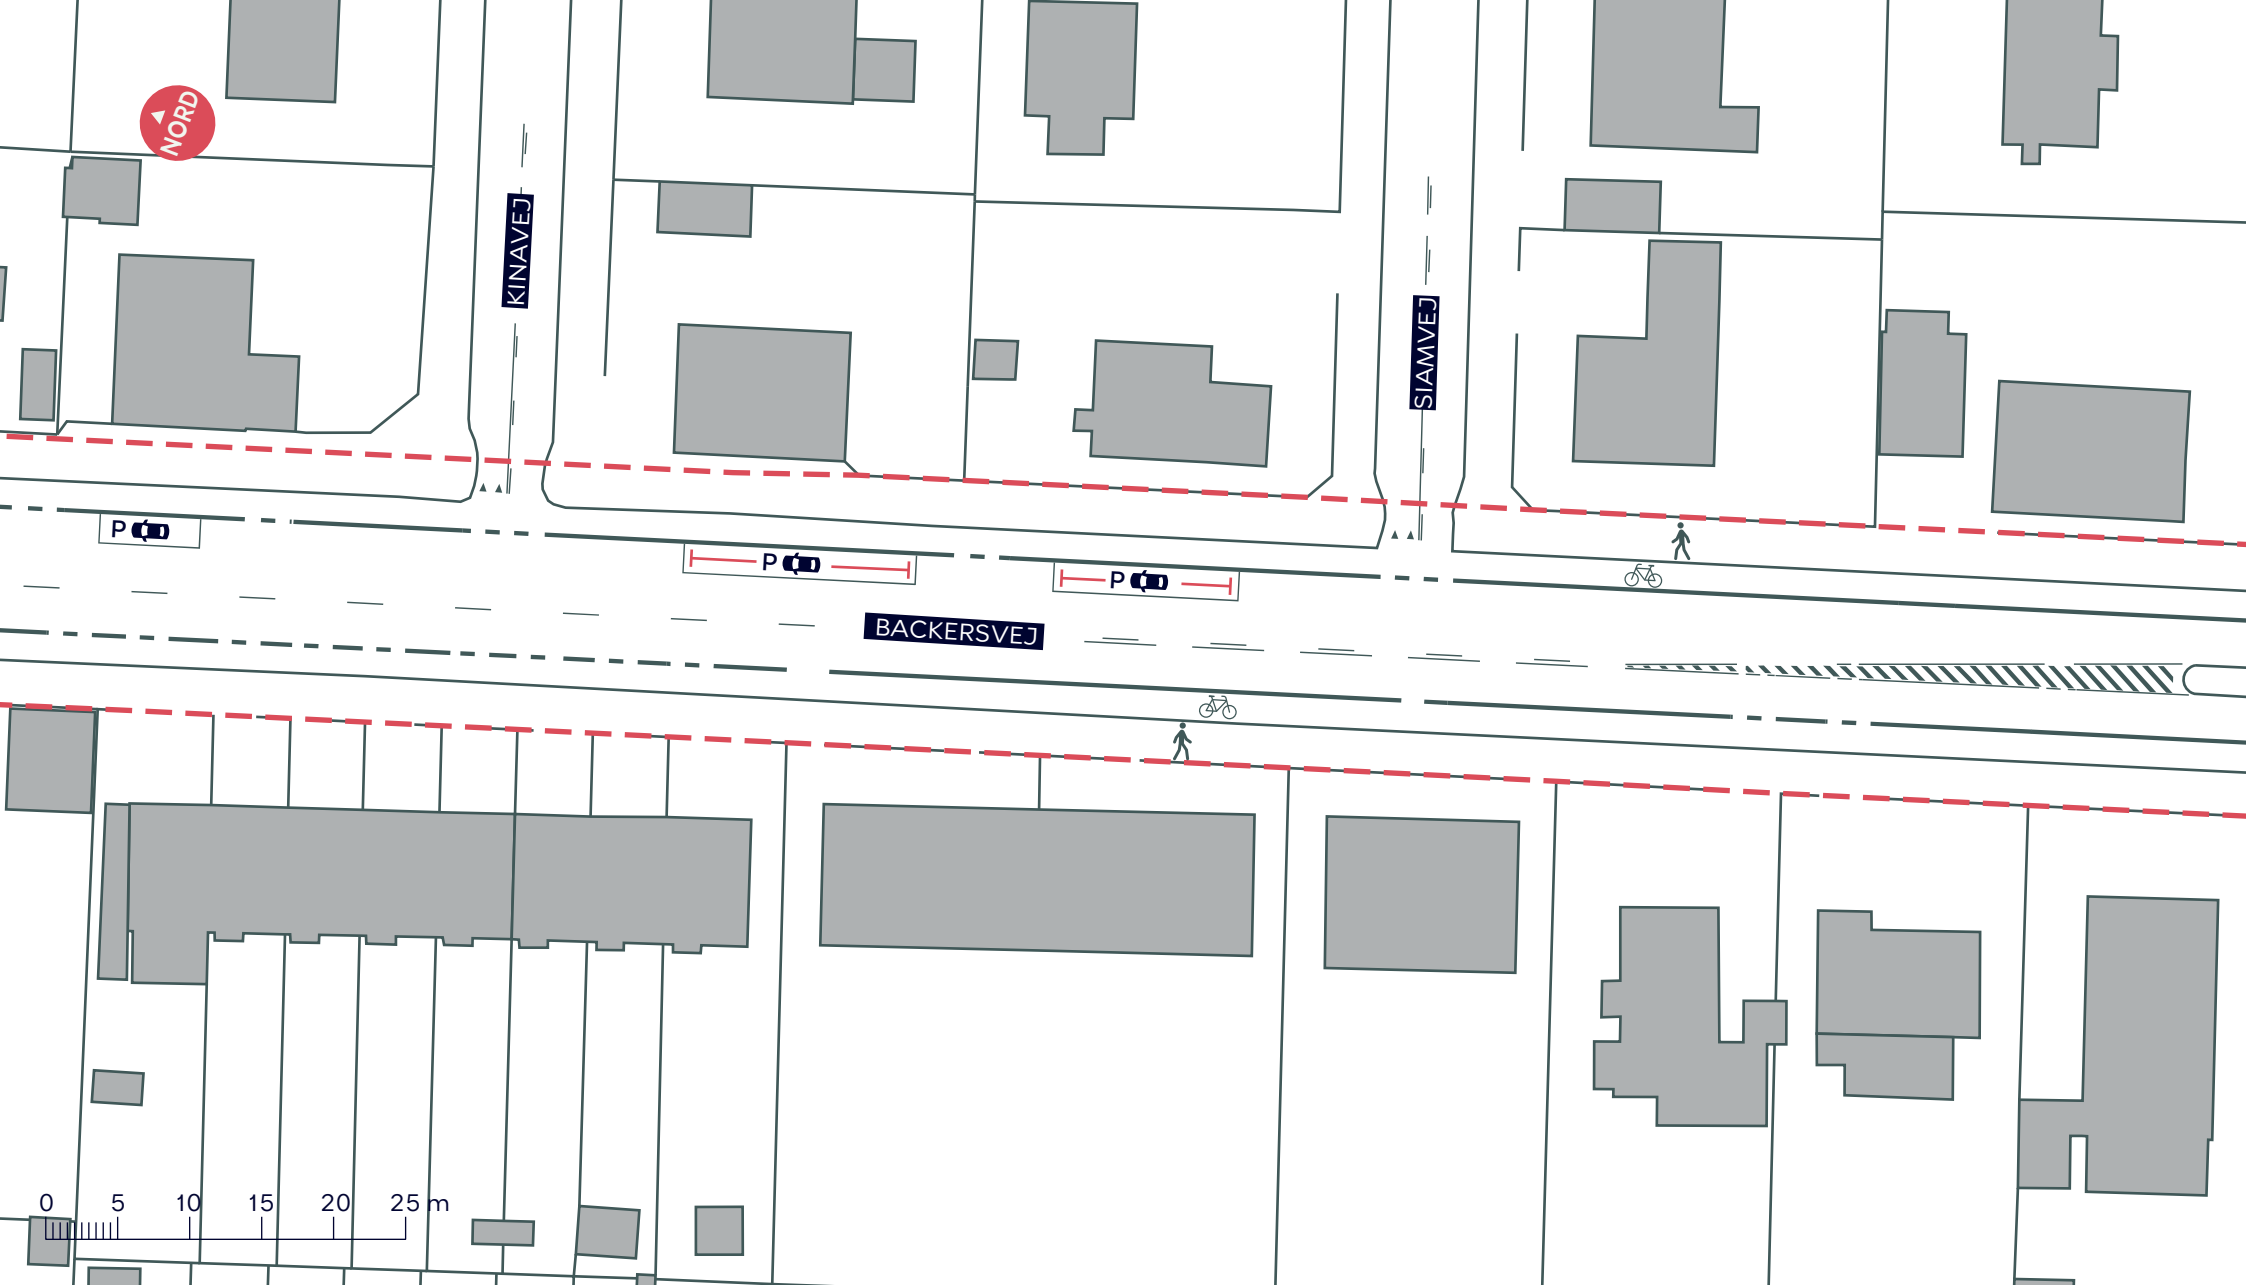

--- Anlægsområde

P  X Bilparkering

 Træ (7 stk)

BACKERSVEJ, SIKKER SKOLEVEJ

Amager Øst

Eksisterende forhold

BILAG 3H

--- Anlægsområde P X Bilparkering