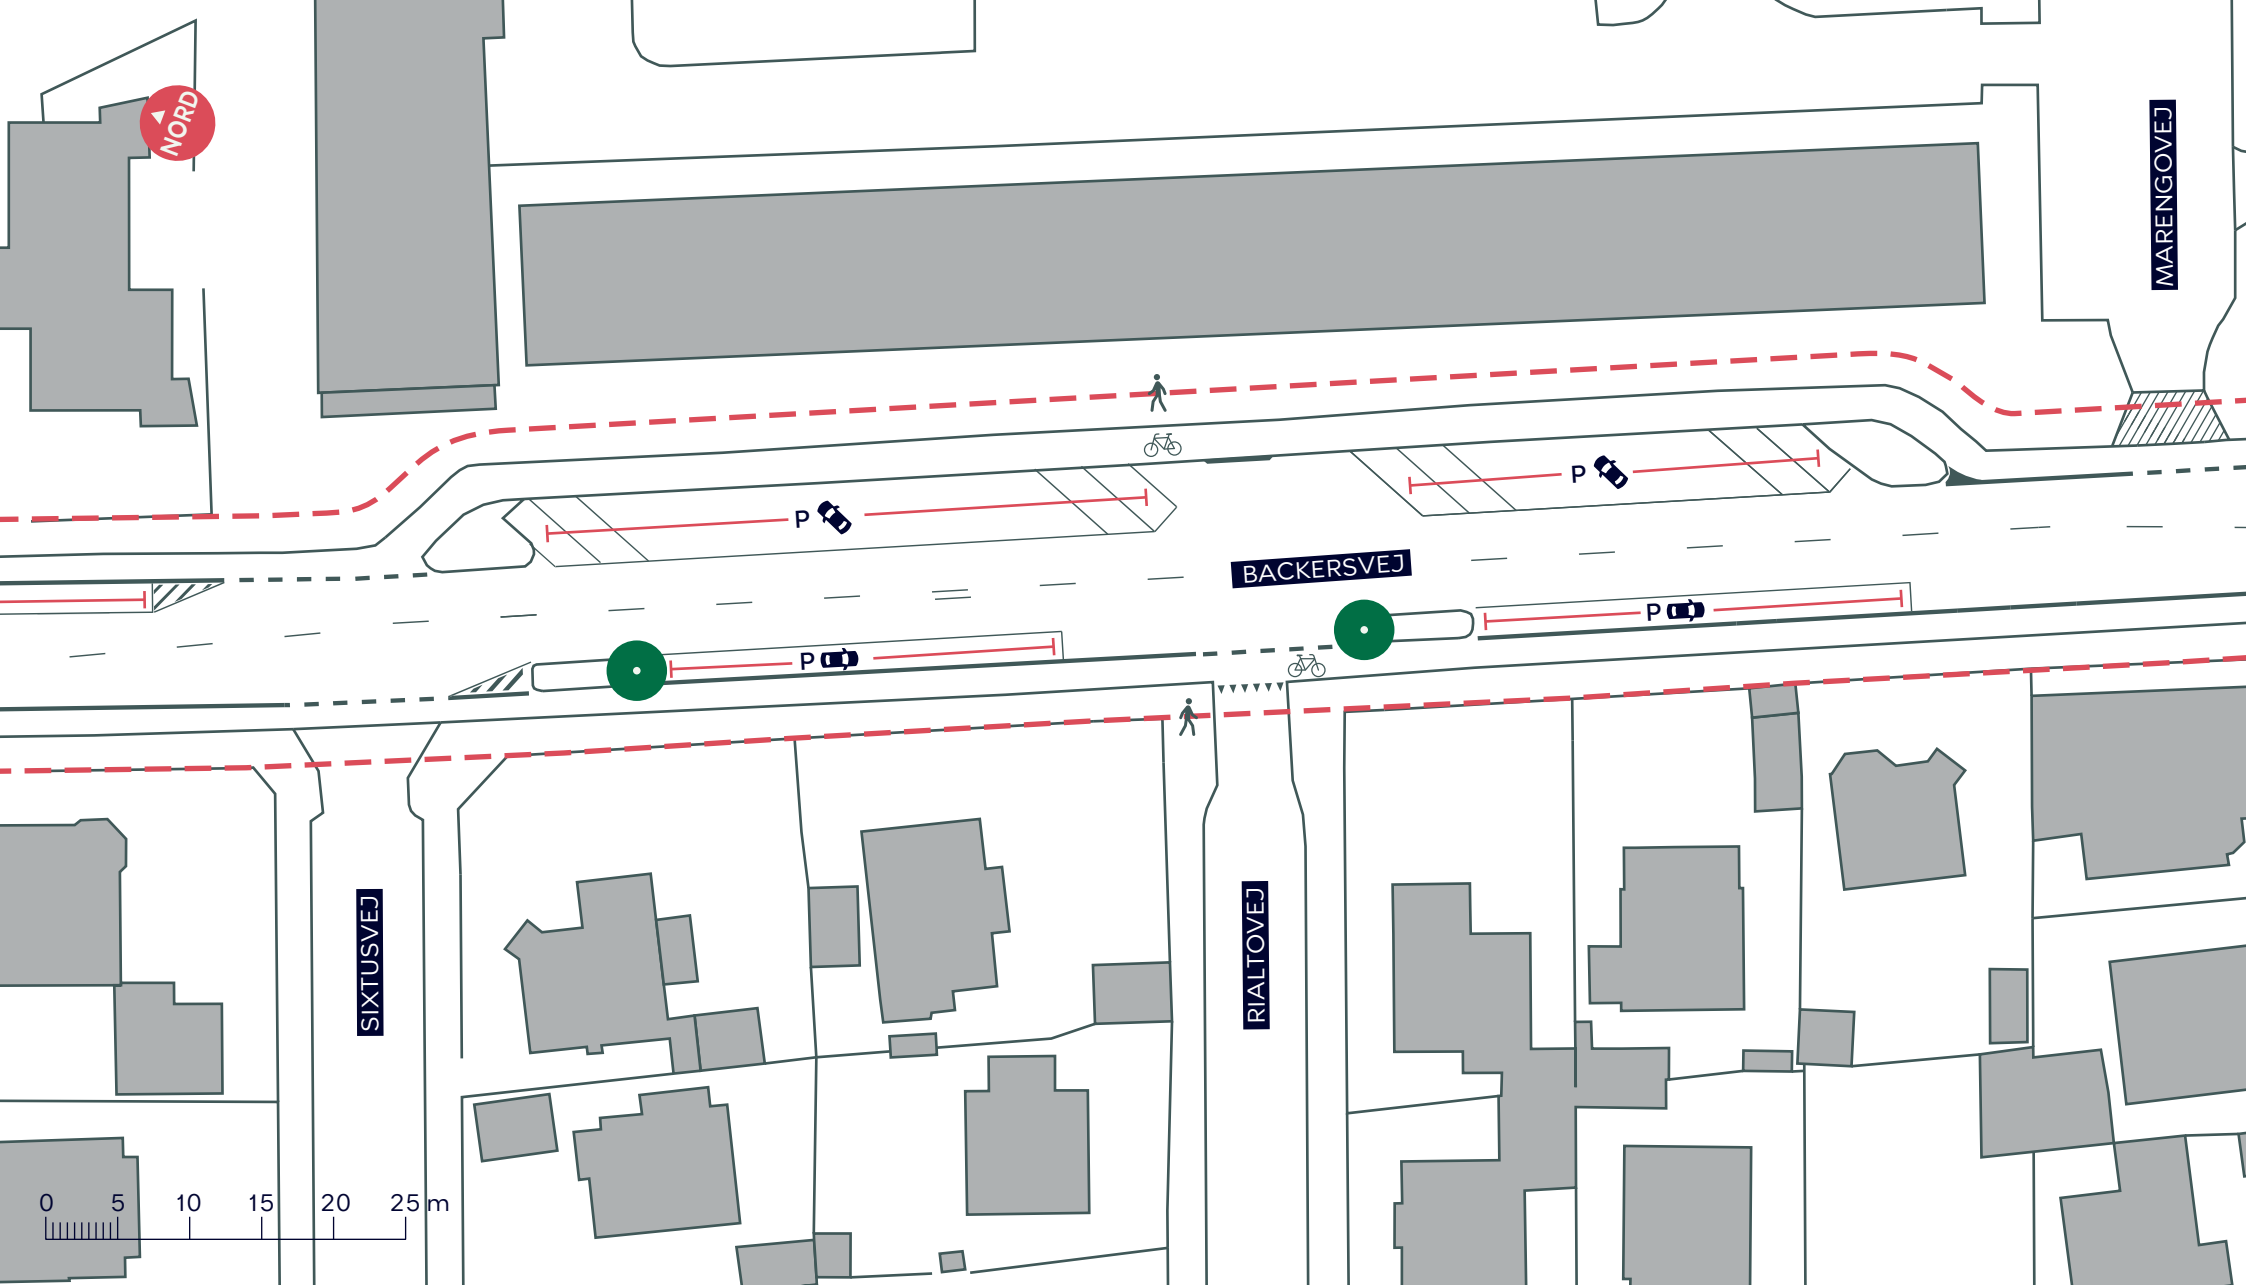

0 5 10 15 20 25 m

..... Kommunegrænse

- - - - - Anlægsområde

● Træ (18 stk)

Busstoppested

Bilparkering

BACKERSVEJ, SIKKER SKOLEVEJ

Amager Øst

Eksisterende forhold

BILAG 3 SAMLET

--- Anlægsområde

 Busstoppested

P  Bilparkering

BACKERSVEJ, SIKKER SKOLEVEJ

Amager Øst

Eksisterende forhold

BILAG 3A

--- Anlægsområde

P [car icon] [bicycle icon] Bilparkering

● Træ (2 stk)

BACKERSVEJ, SIKKER SKOLEVEJ

Amager Øst

Eksisterende forhold

BILAG 3B

--- Anlægsområde  Busstoppested

BACKERSVEJ, SIKKER SKOLEVEJ

Amager Øst

Eksisterende forhold

BILAG 3C

- - - Anlægsområde
- Træ (3 stk)
- P X Bilparkering

BACKERSVEJ, SIKKER SKOLEVEJ
Amager Øst
 Eksisterende forhold
BILAG 3D