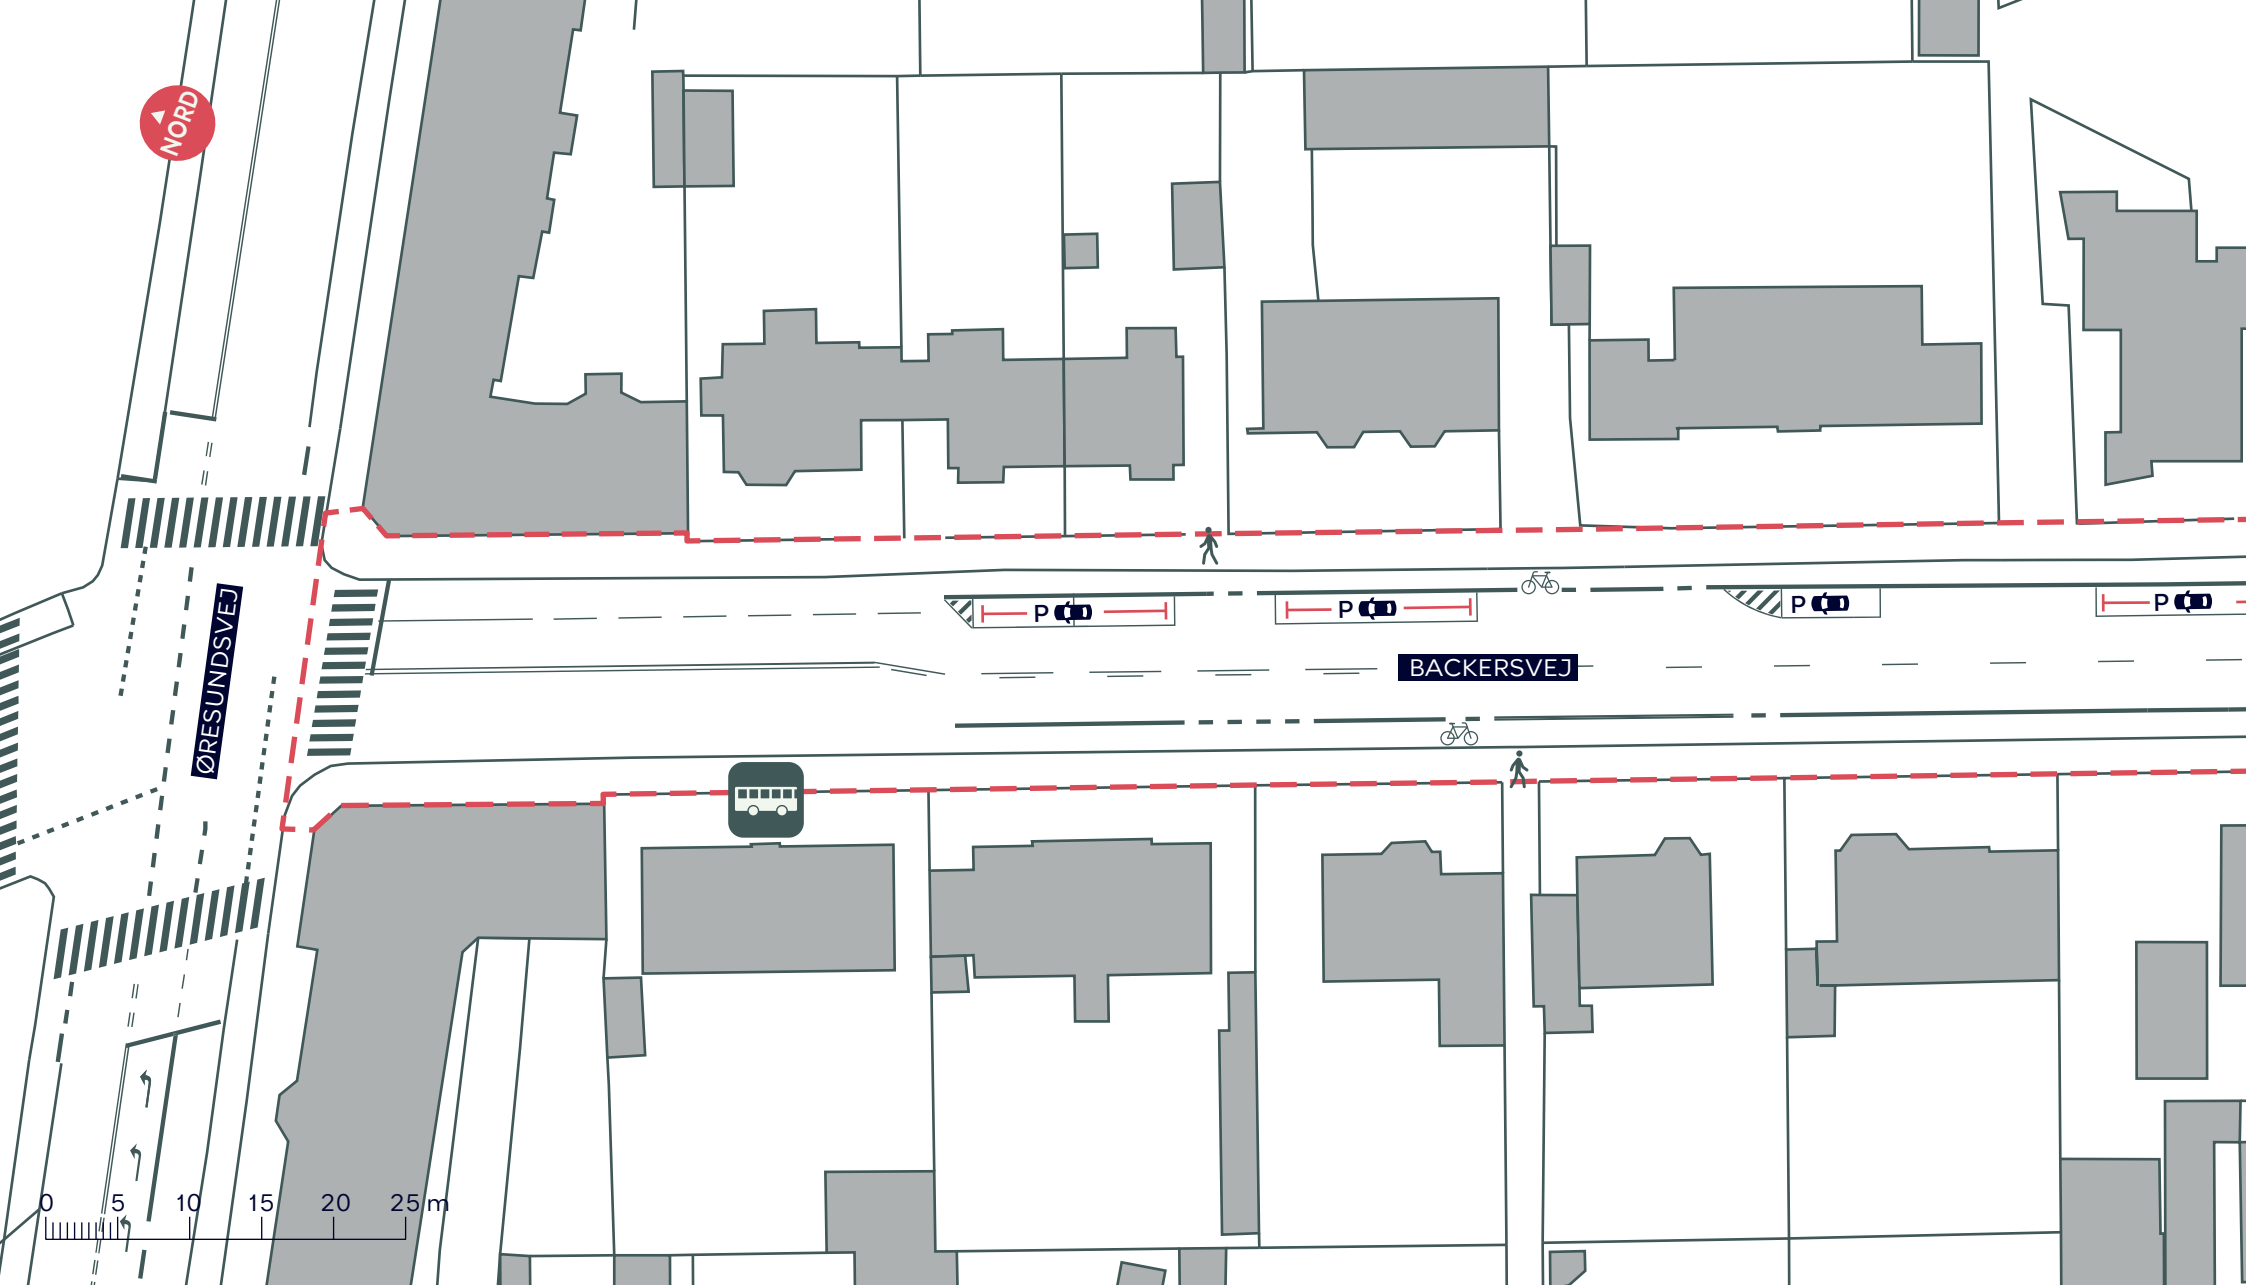

0 5 10 15 20 25 m

..... Kommunegrænse

- - - - - Anlægsområde

● Træ (18 stk)

Busstoppested

Bilparkering

BACKERSVEJ, SIKKER SKOLEVEJ

Amager Øst

Eksisterende forhold

BILAG 3 SAMLET

--- Anlægsområde

 Busstoppested

P  Bilparkering

BACKERSVEJ, SIKKER SKOLEVEJ

Amager Øst

Eksisterende forhold

BILAG 3A

--- Anlægsområde

P [car icon] [bicycle icon] Bilparkering

● Træ (2 stk)

BACKERSVEJ, SIKKER SKOLEVEJ

Amager Øst

Eksisterende forhold

BILAG 3B