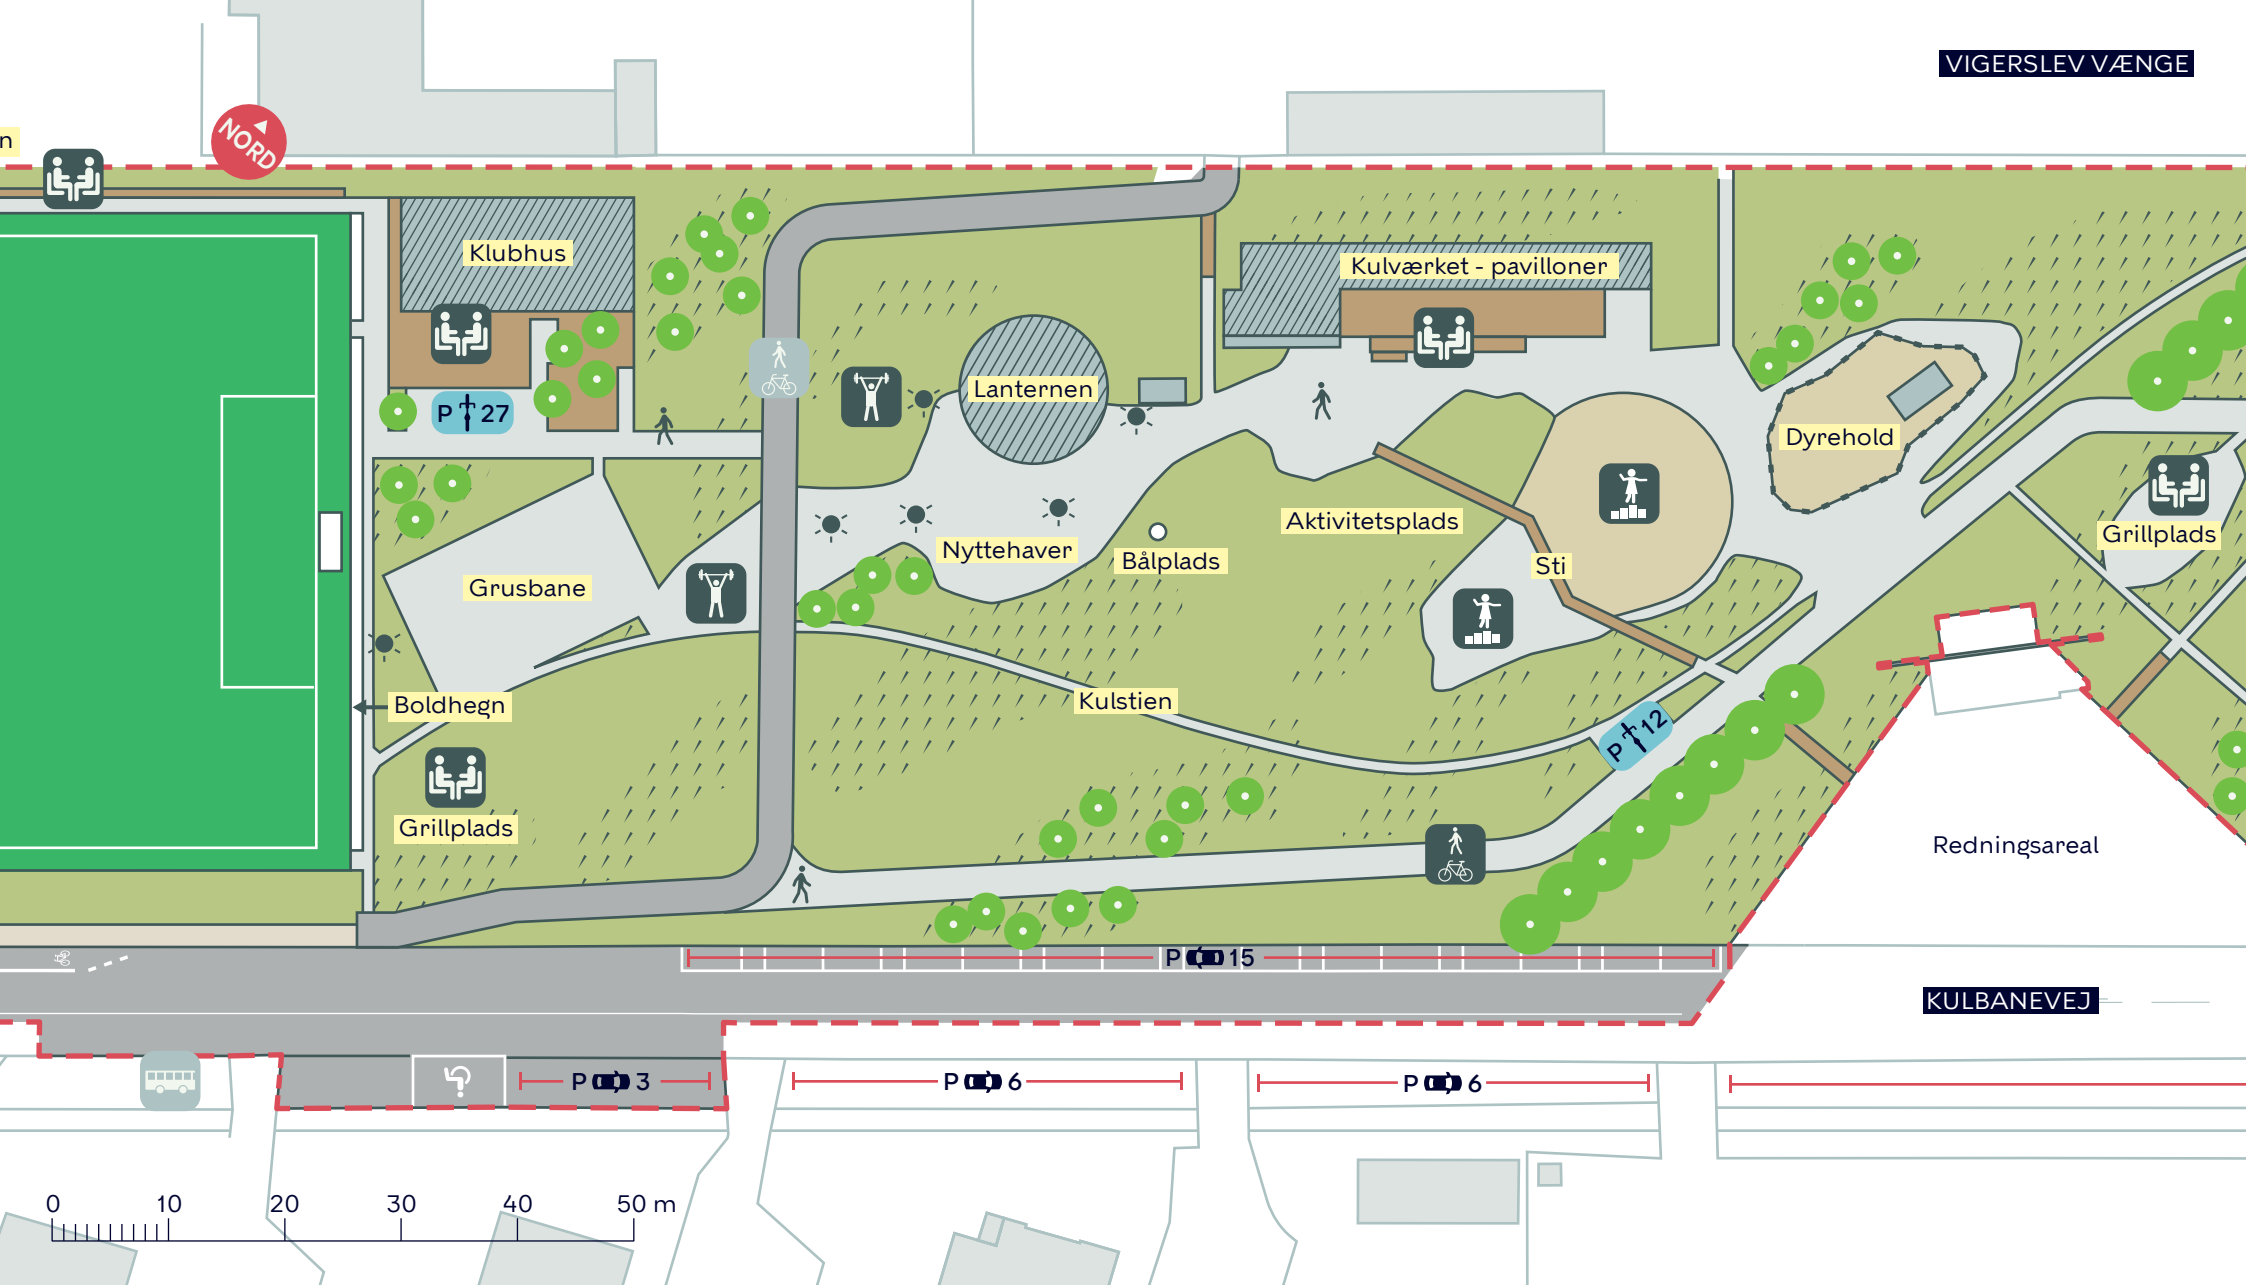

- - - Anlægsområde
- Nyt træ
- Belysning
- Eksisterende bustoppested
- Ophold
- Bilparkering

KULBANEPARKEN
 Valby
 Projektforslag
BILAG 4A

- - - Anlægsområde
- Nyt træ
- Belysning
- Eksisterende bustoppested
- Ophold
- Leg og aktivitet
- Fitness
- Eksisterende cykel- og gangsti
- Cykel- og gangsti
- Cykelparkering
- Bilparkering

KULBANEPARKEN
 Valby
 Projektforslag
BILAG 4B

- - - Anlægsområde
-  Nyt træ
-  Belysning
-  Eksisterende bustoppested
-  Ophold
-  Leg og aktivitet
-  Eksisterende cykel- og gangsti
-  Cykel- og gangsti
-  Cykelparkering
-  Bilparkering

KULBANEPARKEN
 Valby
 Projektforslag
BILAG 4C

--- Anlægsområde

Nyt træ

Ophold

Leg og aktivitet

Cykel- og gangsti

KULBANEPARKEN

Valby

Projektforslag

BILAG 4D

- - - Anlægsområde
- Nyt træ
-  Ophold
-  Leg og aktivitet

KULBANEPARKEN
 Valby
 Projektforslag
BILAG 4E