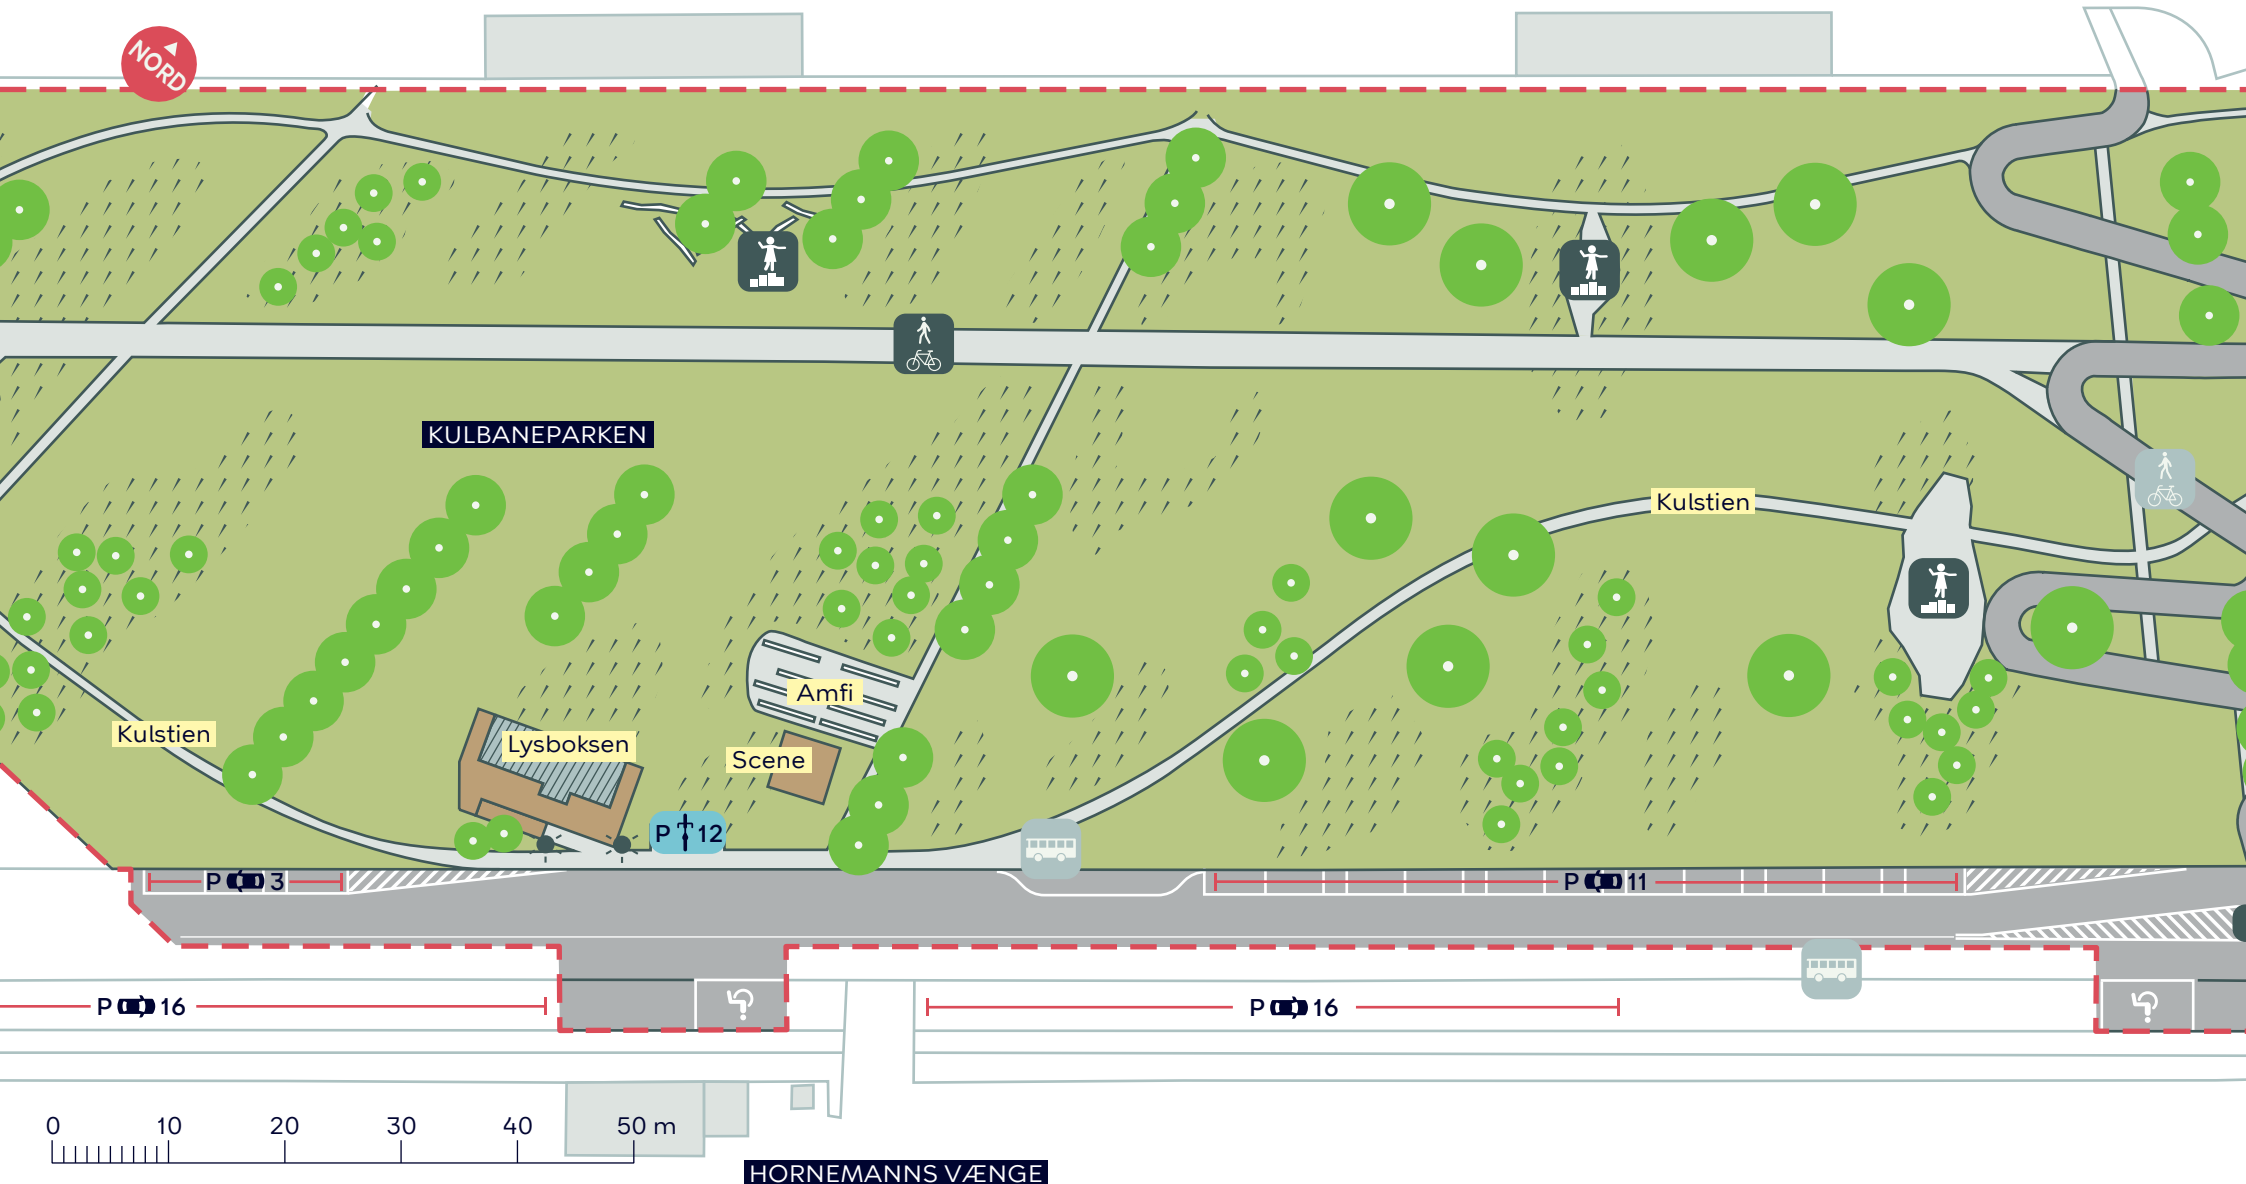

- - - Anlægsområde
- Nyt træ
- Belysning
- Eksisterende bustoppested
- Ophold
- Bilparkering

KULBANEPARKEN
 Valby
 Projektforslag
BILAG 4A

- - - Anlægsområde
- Nyt træ
- Belysning
- Eksisterende bustoppested
- Ophold
- Leg og aktivitet
- Fitness
- Eksisterende cykel- og gangsti
- Cykel- og gangsti
- Cykelparkering
- Bilparkering

KULBANEPARKEN
 Valby
 Projektforslag
BILAG 4B

- - - Anlægsområde
-  Nyt træ
-  Belysning
-  Eksisterende bustoppested
-  Ophold
-  Leg og aktivitet
-  Eksisterende cykel- og gangsti
-  Cykel- og gangsti
-  Cykelparkering
-  Bilparkering

KULBANEPARKEN
 Valby
 Projektforslag
BILAG 4C

--- Anlægsområde

Nyt træ

Ophold

Leg og aktivitet

Cykel- og gangsti

KULBANEPARKEN

Valby

Projektforslag

BILAG 4D

- - - Anlægsområde
- Nyt træ
-  Ophold
-  Leg og aktivitet

KULBANEPARKEN
 Valby
 Projektforslag
BILAG 4E