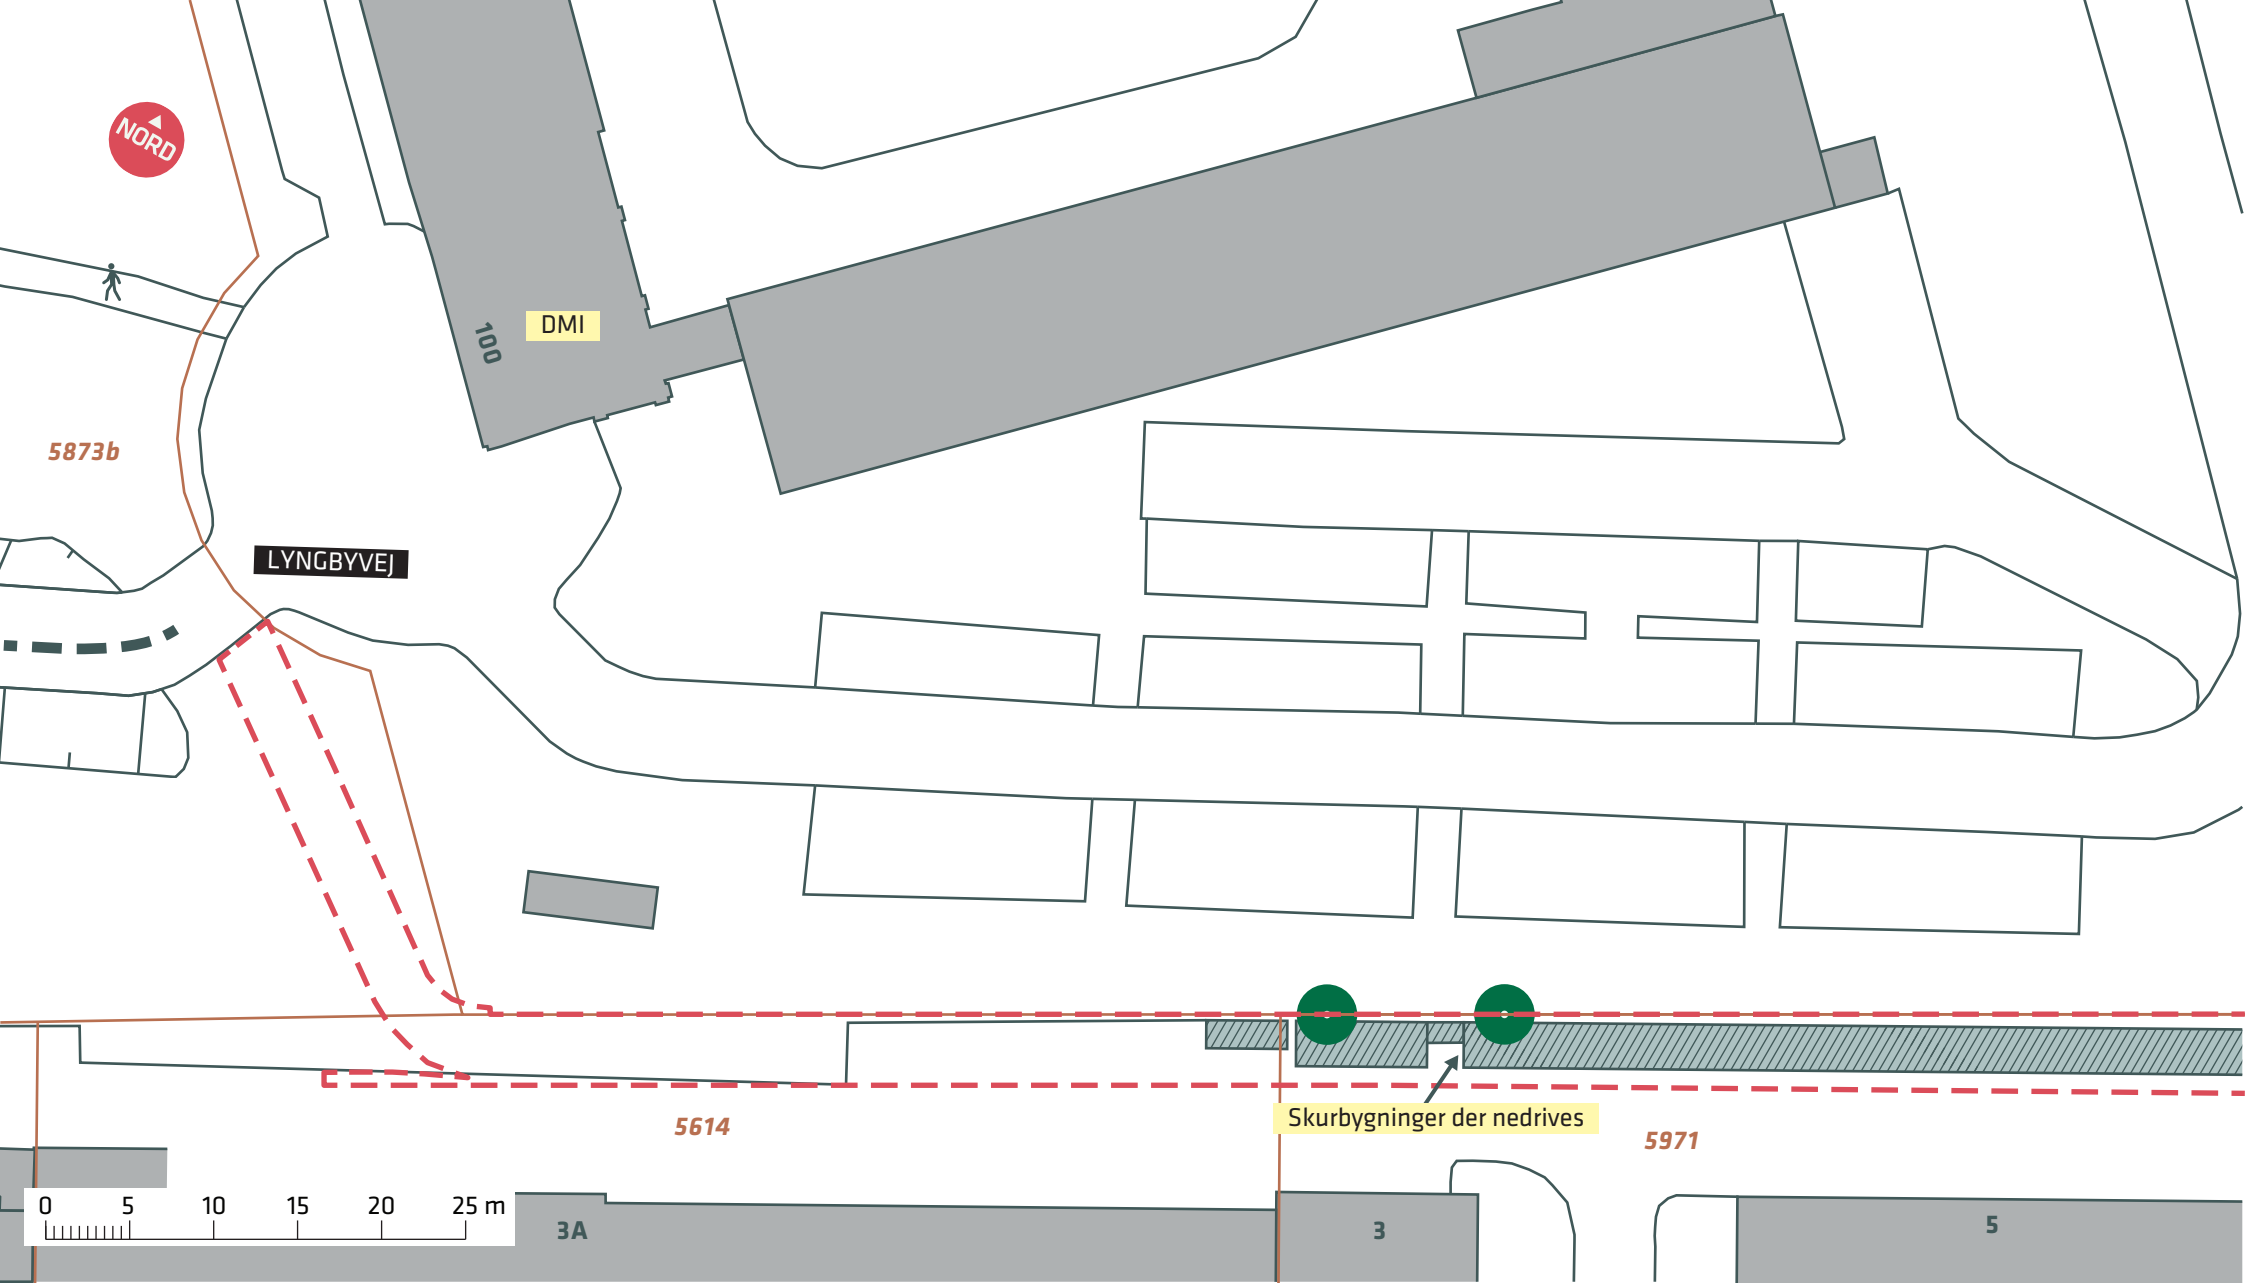

- - - Forløb etape 4 del 2

SVANEMØLLERUTEN, ETAPE 3/4

Borgervænget

Eksisterende forhold

Bilag 2D

Ejerlav: Udenbys Klædebo Kvarter

- - - Anlægsområde
- Træ (2 stk.)
- - - Forløb etape 4 del 2

SVANEMØLLERUTEN, ETAPE 3/4

Borgervænget - Lyngbyvej

Eksisterende forhold

Bilag 2F

Ejerlav: Udenbys Klædebo Kvarter

— — — — — Forløb etape 4 del 2

SVANEMØLLERUTEN, ETAPE 3/4

Lyngbyvej

Eksisterende forhold