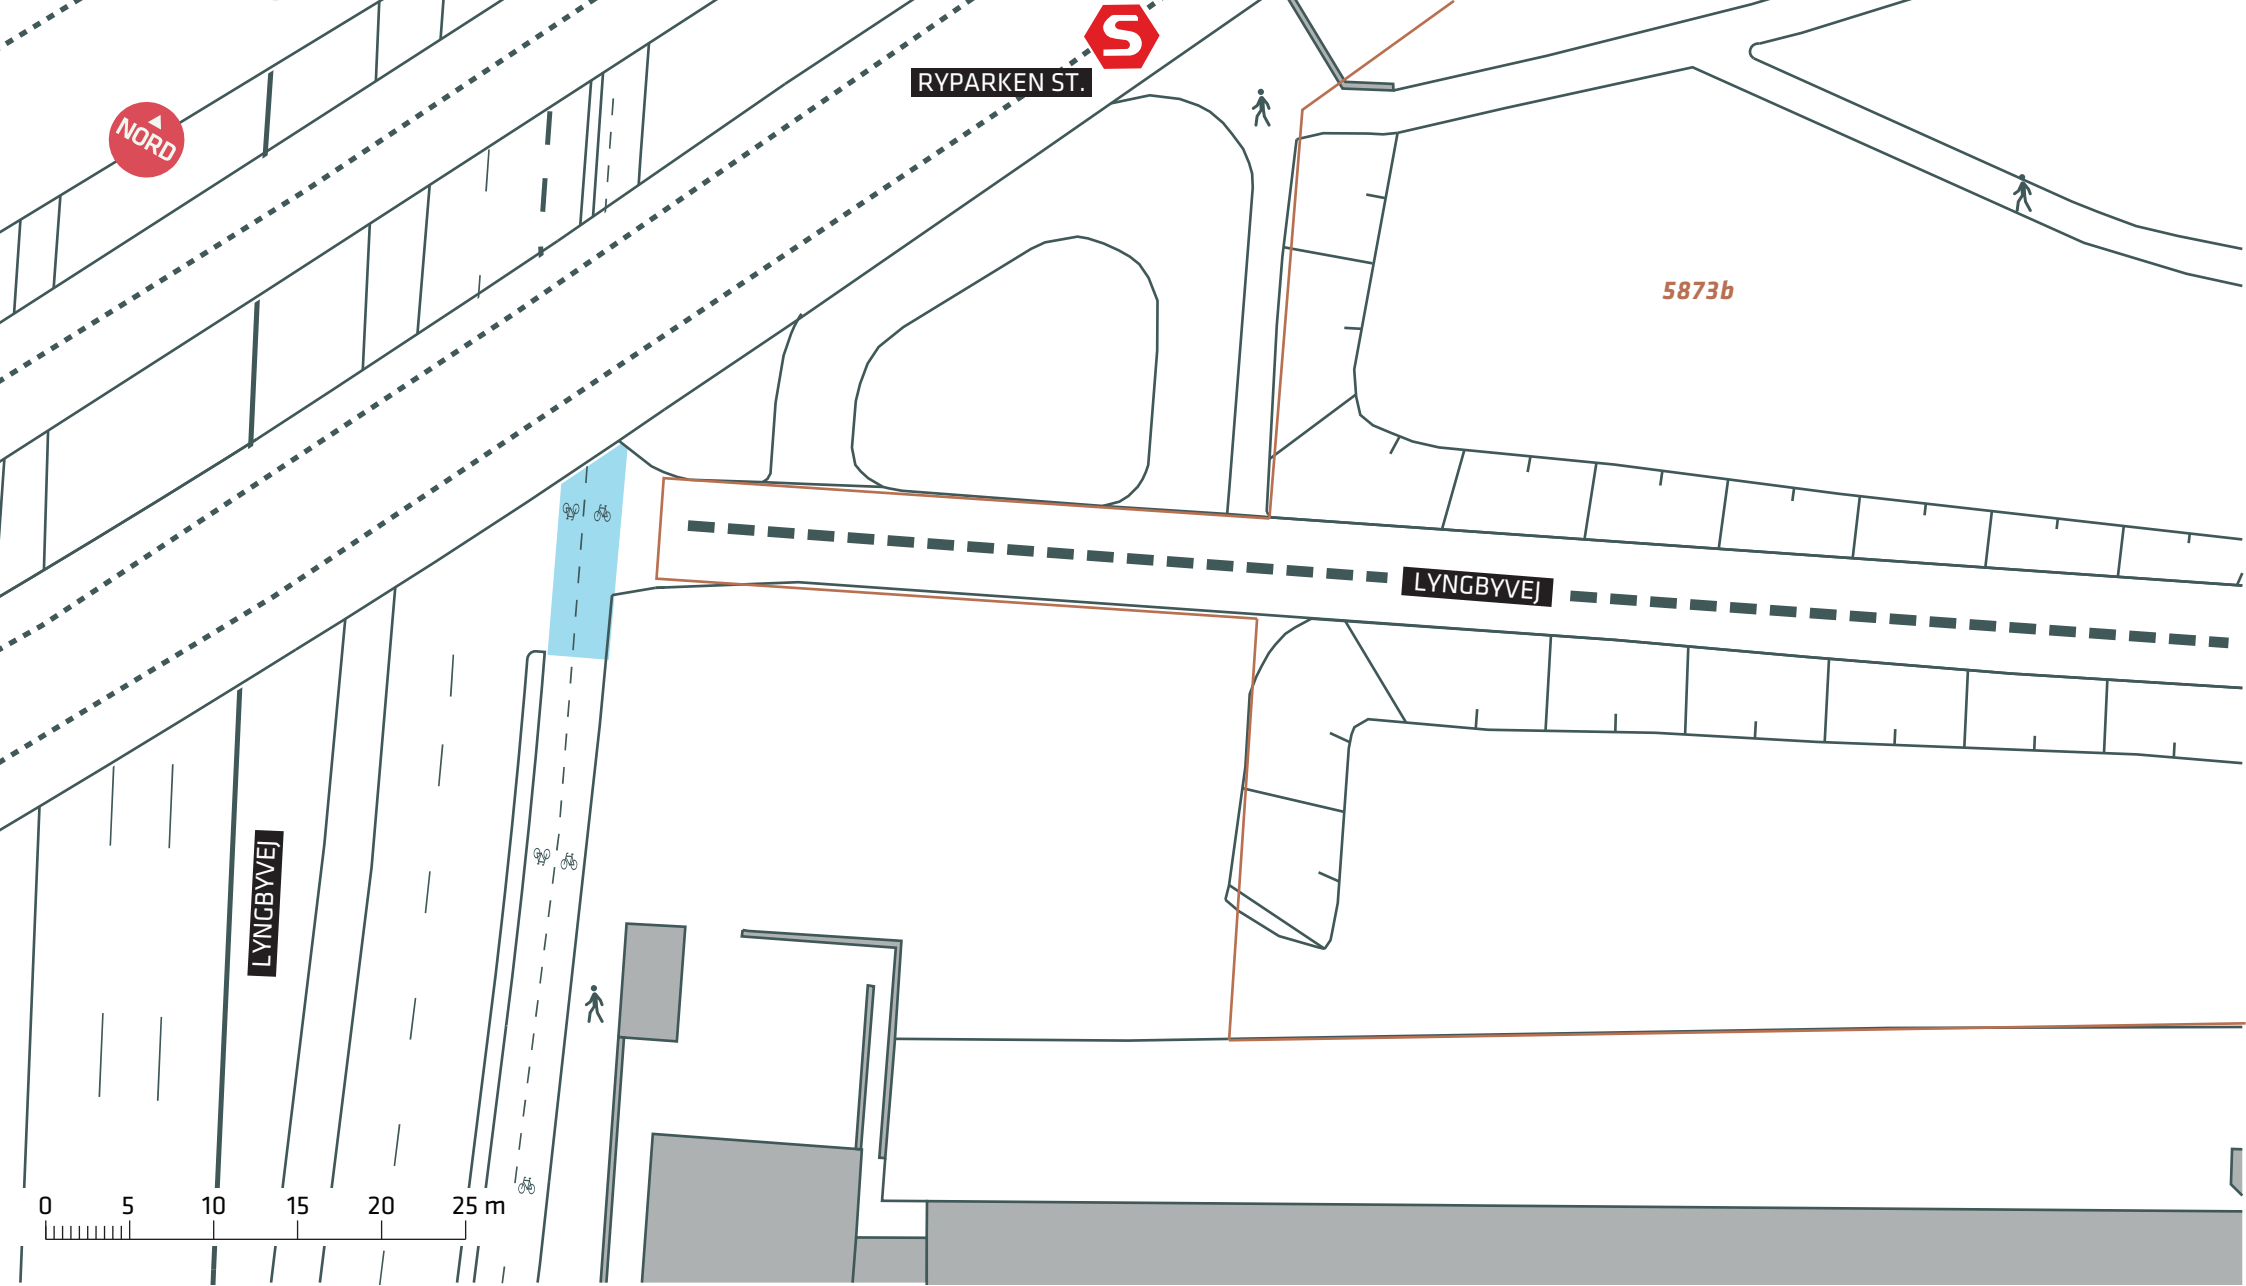

- - - Forløb etape 4 del 2

SVANEMØLLERUTEN, ETAPE 3/4

Borgervænget

Eksisterende forhold

Bilag 2D

Ejerlav: Udenbys Klædebo Kvarter

- - - Anlægsområde
- Træ (2 stk.)
- - - Forløb etape 4 del 2

SVANEMØLLERUTEN, ETAPE 3/4

Borgervænget - Lyngbyvej

Eksisterende forhold

Bilag 2F

Ejerlav: Udenbys Klædebo Kvarter

— — — — — Forløb etape 4 del 2

SVANEMØLLERUTEN, ETAPE 3/4

Lyngbyvej

Eksisterende forhold