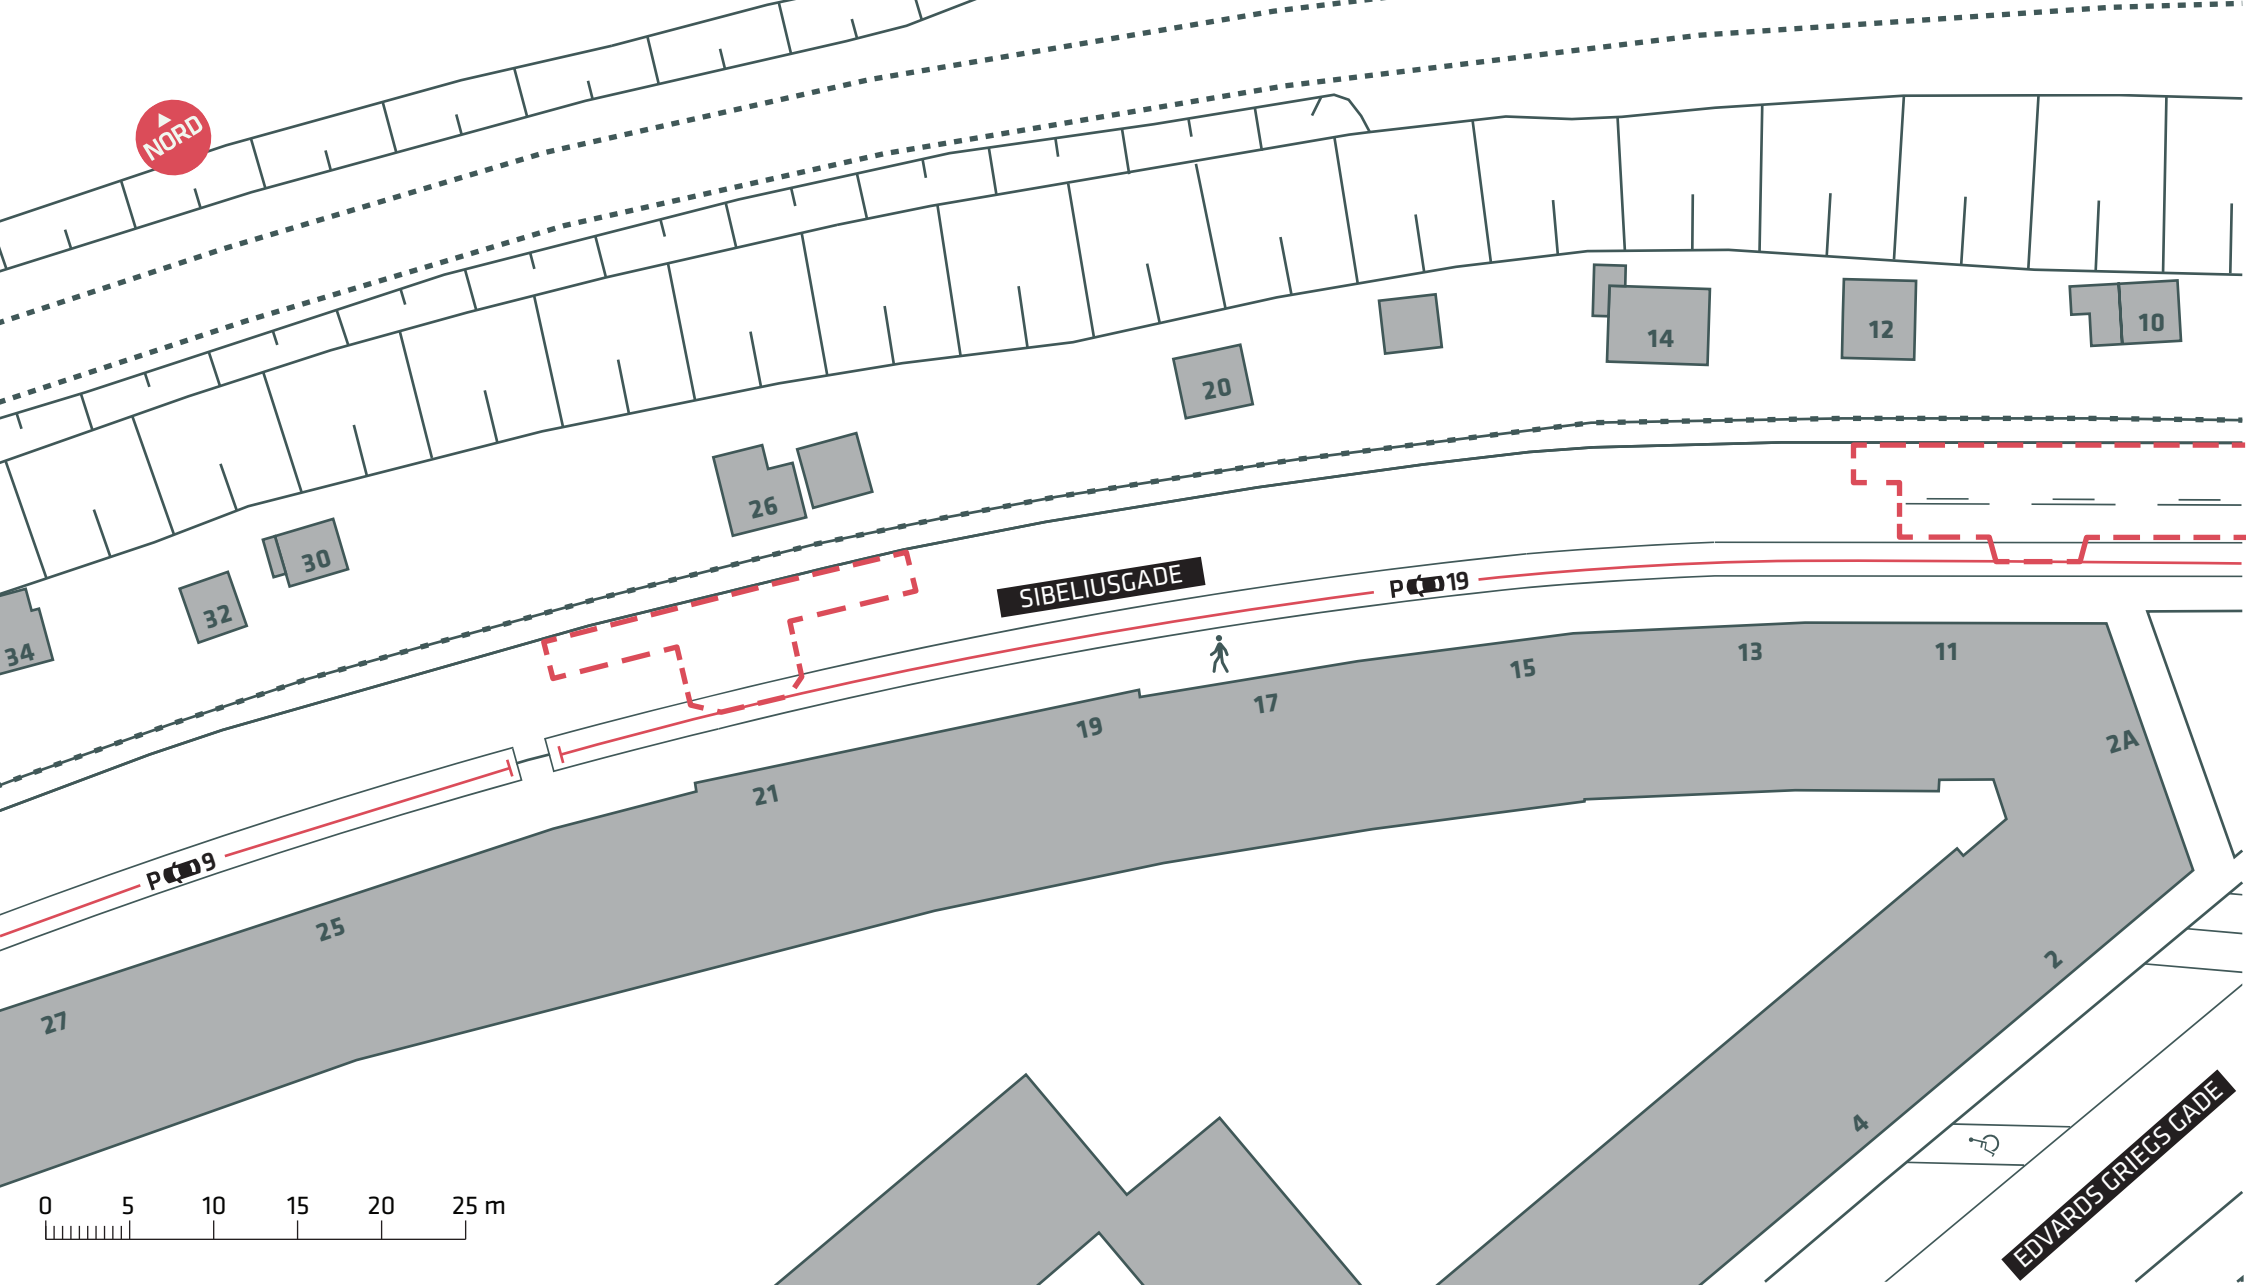

Ejerlav: Udenbys Klædebo Kvarter

--- Anlægsområde

SVANEMØLLERUTEN, ETAPE 3/4

Sibeliusgade

Eksisterende forhold

Bilag 2A

Ejerlav: Udenbys Klædebo Kvarter

--- Anlægsområde

SVANEMØLLERUTEN, ETAPE 3/4

Sibeliusgade

Eksisterende forhold

Bilag 2B

Ejerlav: Udenbys Klædebo Kvarter

 Etape 3 del 2, under anlæg

SVANEMØLLERUTEN, ETAPE 3/4

Sibeliusgade

- - - Forløb etape 4 del 2

SVANEMØLLERUTEN, ETAPE 3/4

Borgervænget

Eksisterende forhold

Bilag 2D

Ejerlav: Udenbys Klædebo Kvarter

- - - Anlægsområde
- Træ (2 stk.)
- - - Forløb etape 4 del 2

SVANEMØLLERUTEN, ETAPE 3/4

Borgervænget - Lyngbyvej

Eksisterende forhold

Bilag 2F

Ejerlav: Udenbys Klædebo Kvarter

— — — — — Forløb etape 4 del 2

SVANEMØLLERUTEN, ETAPE 3/4

Lyngbyvej

Eksisterende forhold