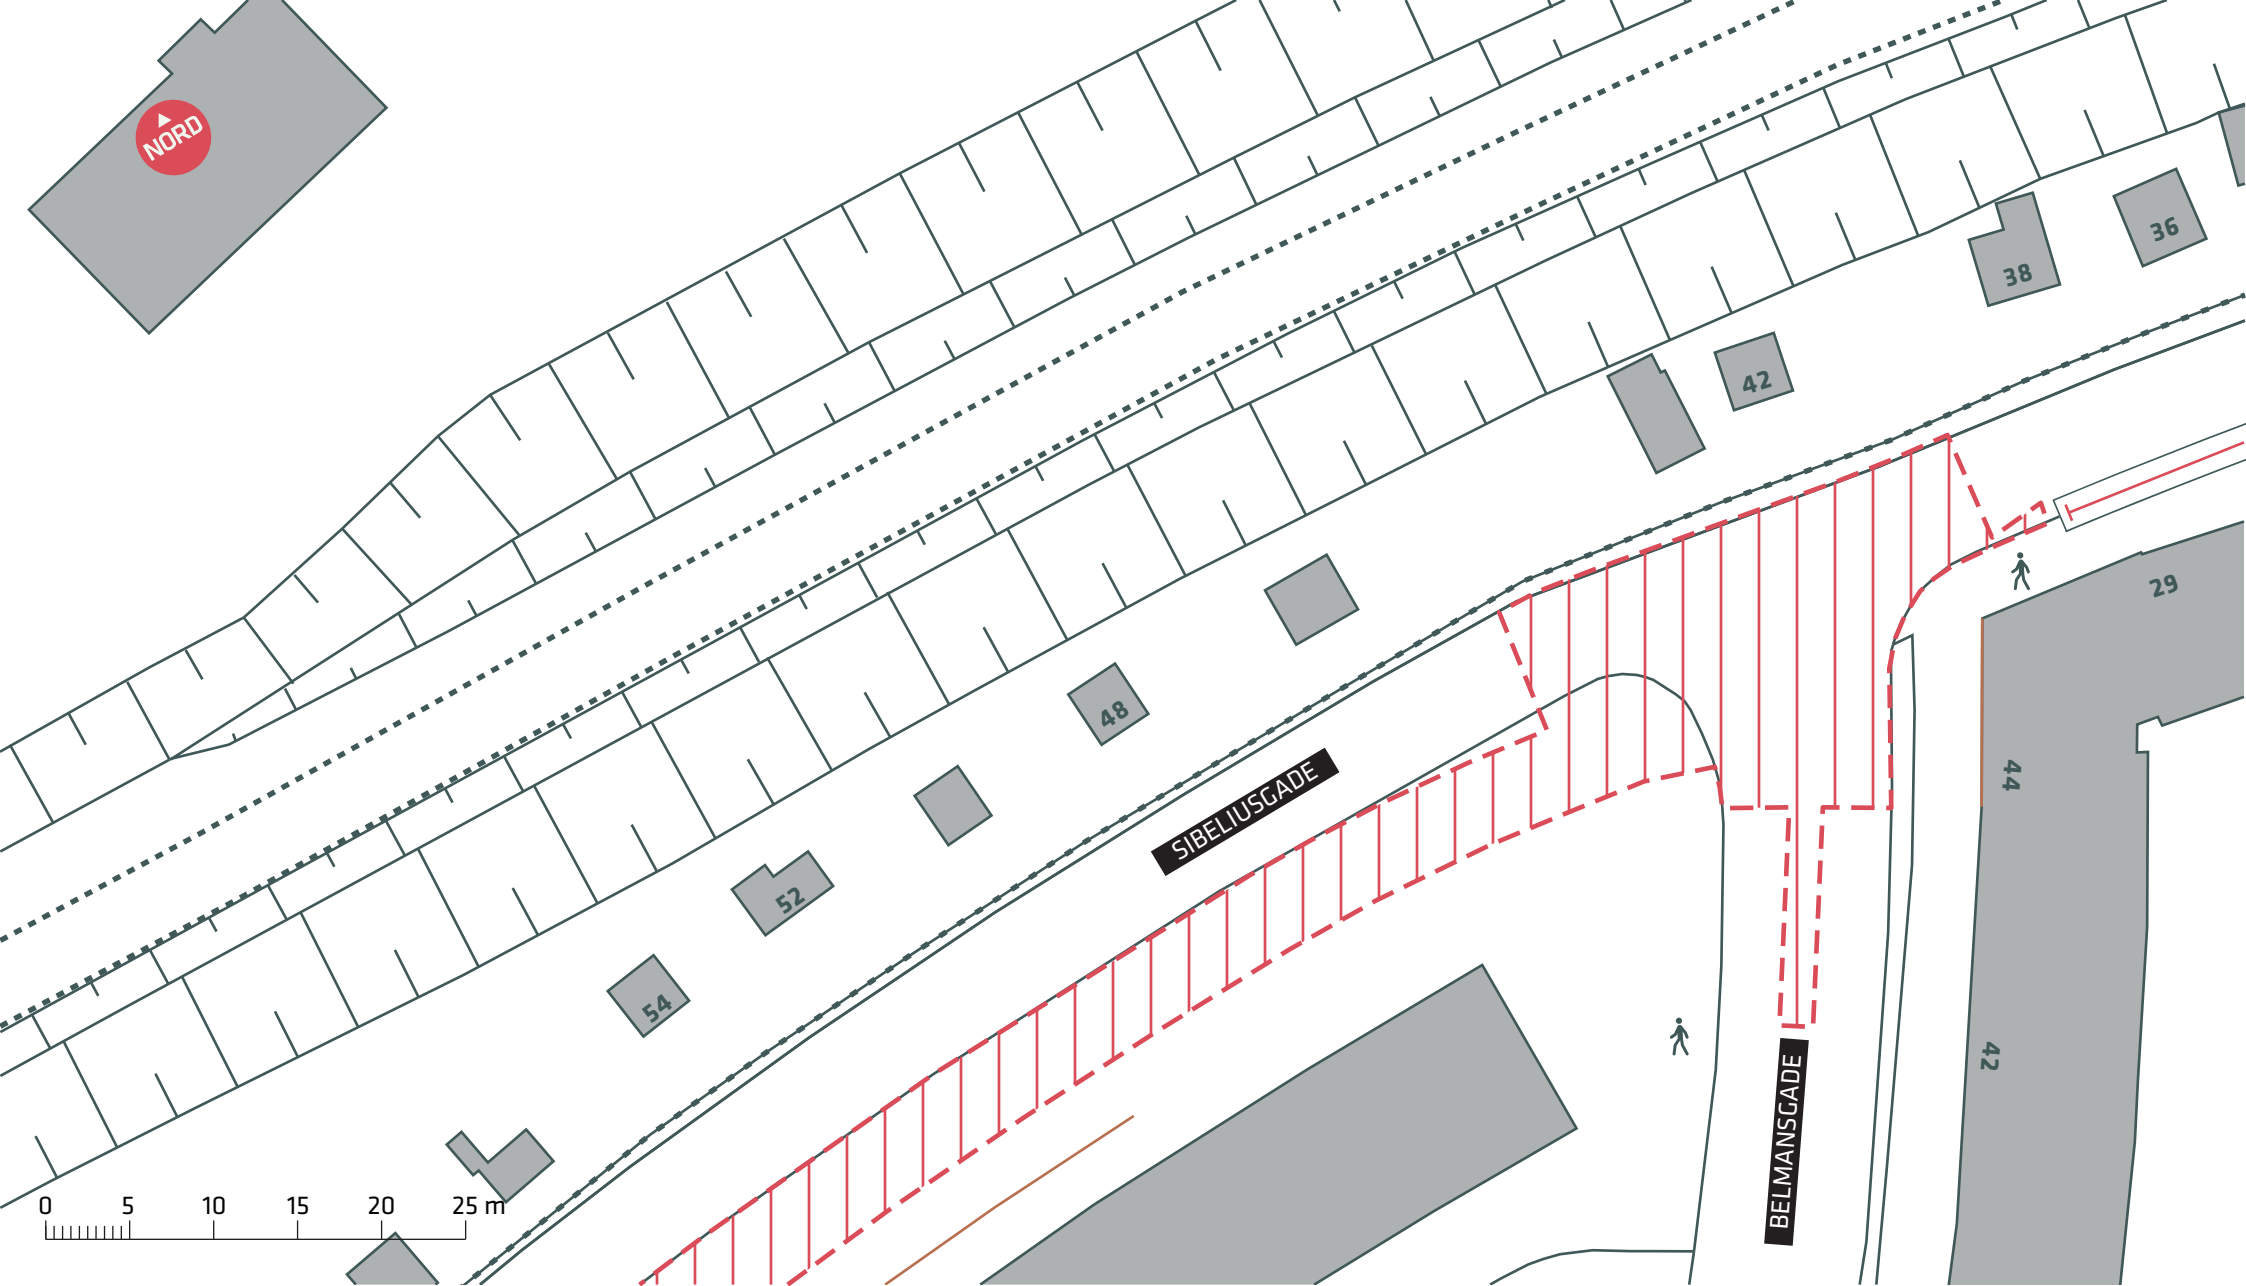

Ejerlav: Udenbys Klædebo Kvarter

--- Anlægsområde

SVANEMØLLERUTEN, ETAPE 3/4

Sibeliusgade

Eksisterende forhold

Bilag 2A

Ejerlav: Udenbys Klædebo Kvarter

--- Anlægsområde

SVANEMØLLERUTEN, ETAPE 3/4

Sibeliusgade

Eksisterende forhold

Bilag 2B

Ejerlav: Udenbys Klædebo Kvarter

 Etape 3 del 2, under anlæg

SVANEMØLLERUTEN, ETAPE 3/4

Sibeliusgade

- - - Forløb etape 4 del 2

SVANEMØLLERUTEN, ETAPE 3/4

Borgervænget

Eksisterende forhold

Bilag 2D

Ejerlav: Udenbys Klædebo Kvarter

- - - Anlægsområde
- Træ (2 stk.)
- - - Forløb etape 4 del 2

SVANEMØLLERUTEN, ETAPE 3/4

Borgervænget - Lyngbyvej

Eksisterende forhold

Bilag 2F

Ejerlav: Udenbys Klædebo Kvarter

— — — — — Forløb etape 4 del 2

SVANEMØLLERUTEN, ETAPE 3/4

Lyngbyvej

Eksisterende forhold