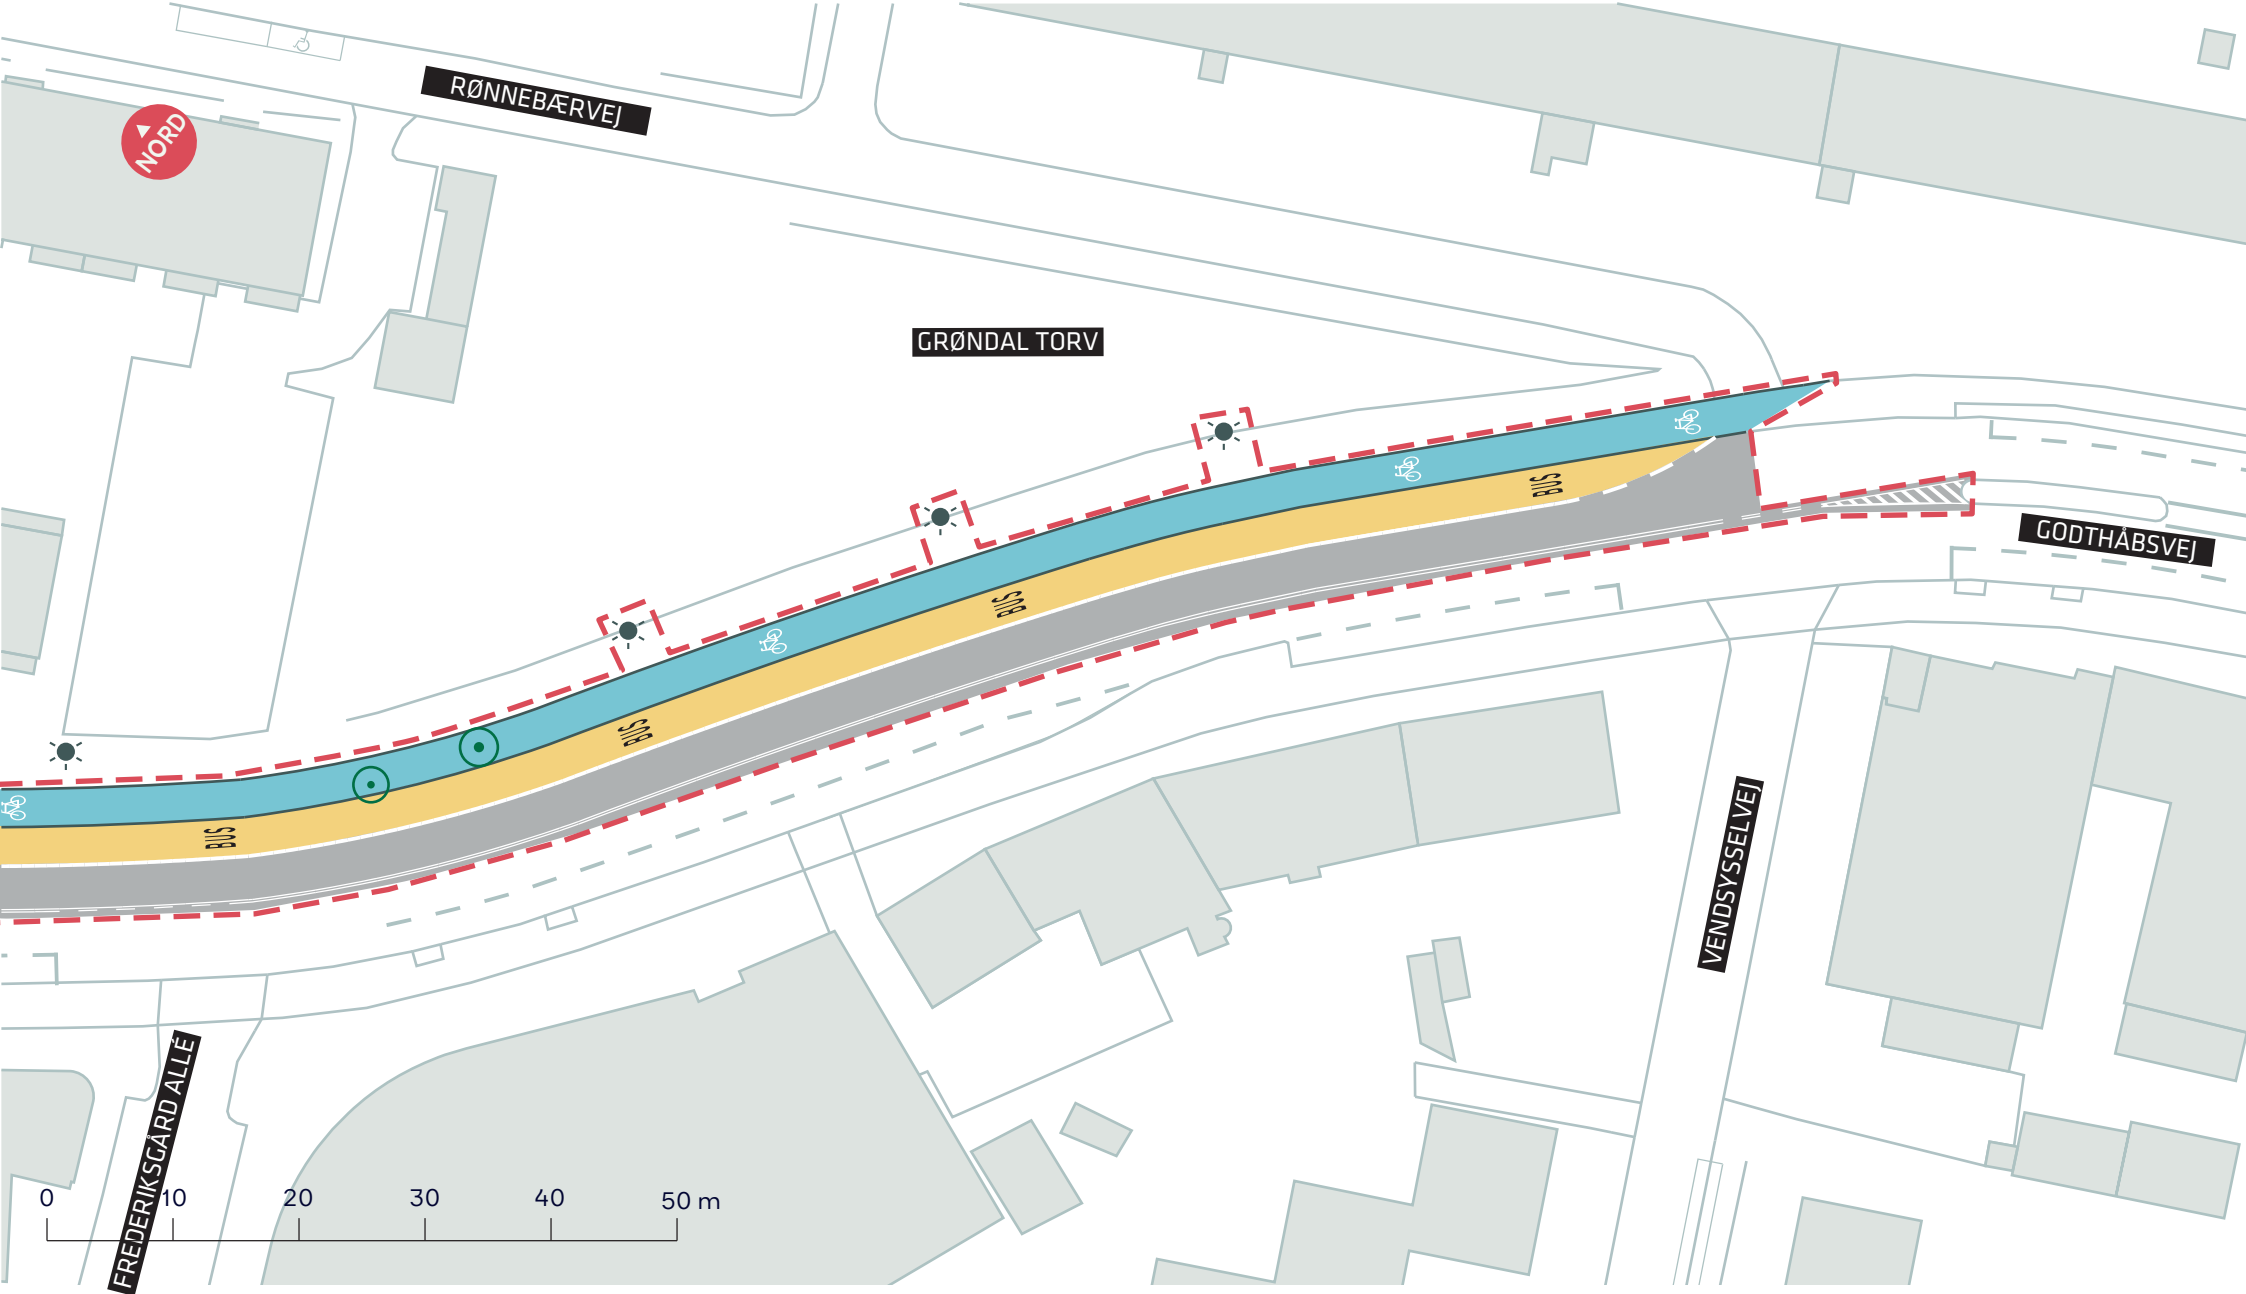

- - - Anlægsområde
- Eksisterende træ
- Træ der fældes

A-BUSNET 2019, FREMKOMMELIGHEDSTILTAG
Kalvebod Brygge
 Projektforslag
BILAG 7A

- - - Anlægsområde
- Træ fældes
- ☼ Mast flyttes

A-BUSNET 2019, FREMKOMMELIGHEDSTILTAG
 Godthåbsvej
 Projektforslag
BILAG 7B OG 7C SAMLET

--- Anlægsområde

⊙ Træ fældes

☀ Mast flyttes

A-BUSNET 2019, FREMKOMMELIGHEDSTILTAG

Godthåbsvej

Projektforslag

BILAG 7B

- - - Anlægsområde
- ⊙ Træ fældes
- ☼ Mast flyttes

A-BUSNET 2019, FREMKOMMELIGHEDSTILTAG
 Godthåbsvej
 Projektforslag
BILAG 7C