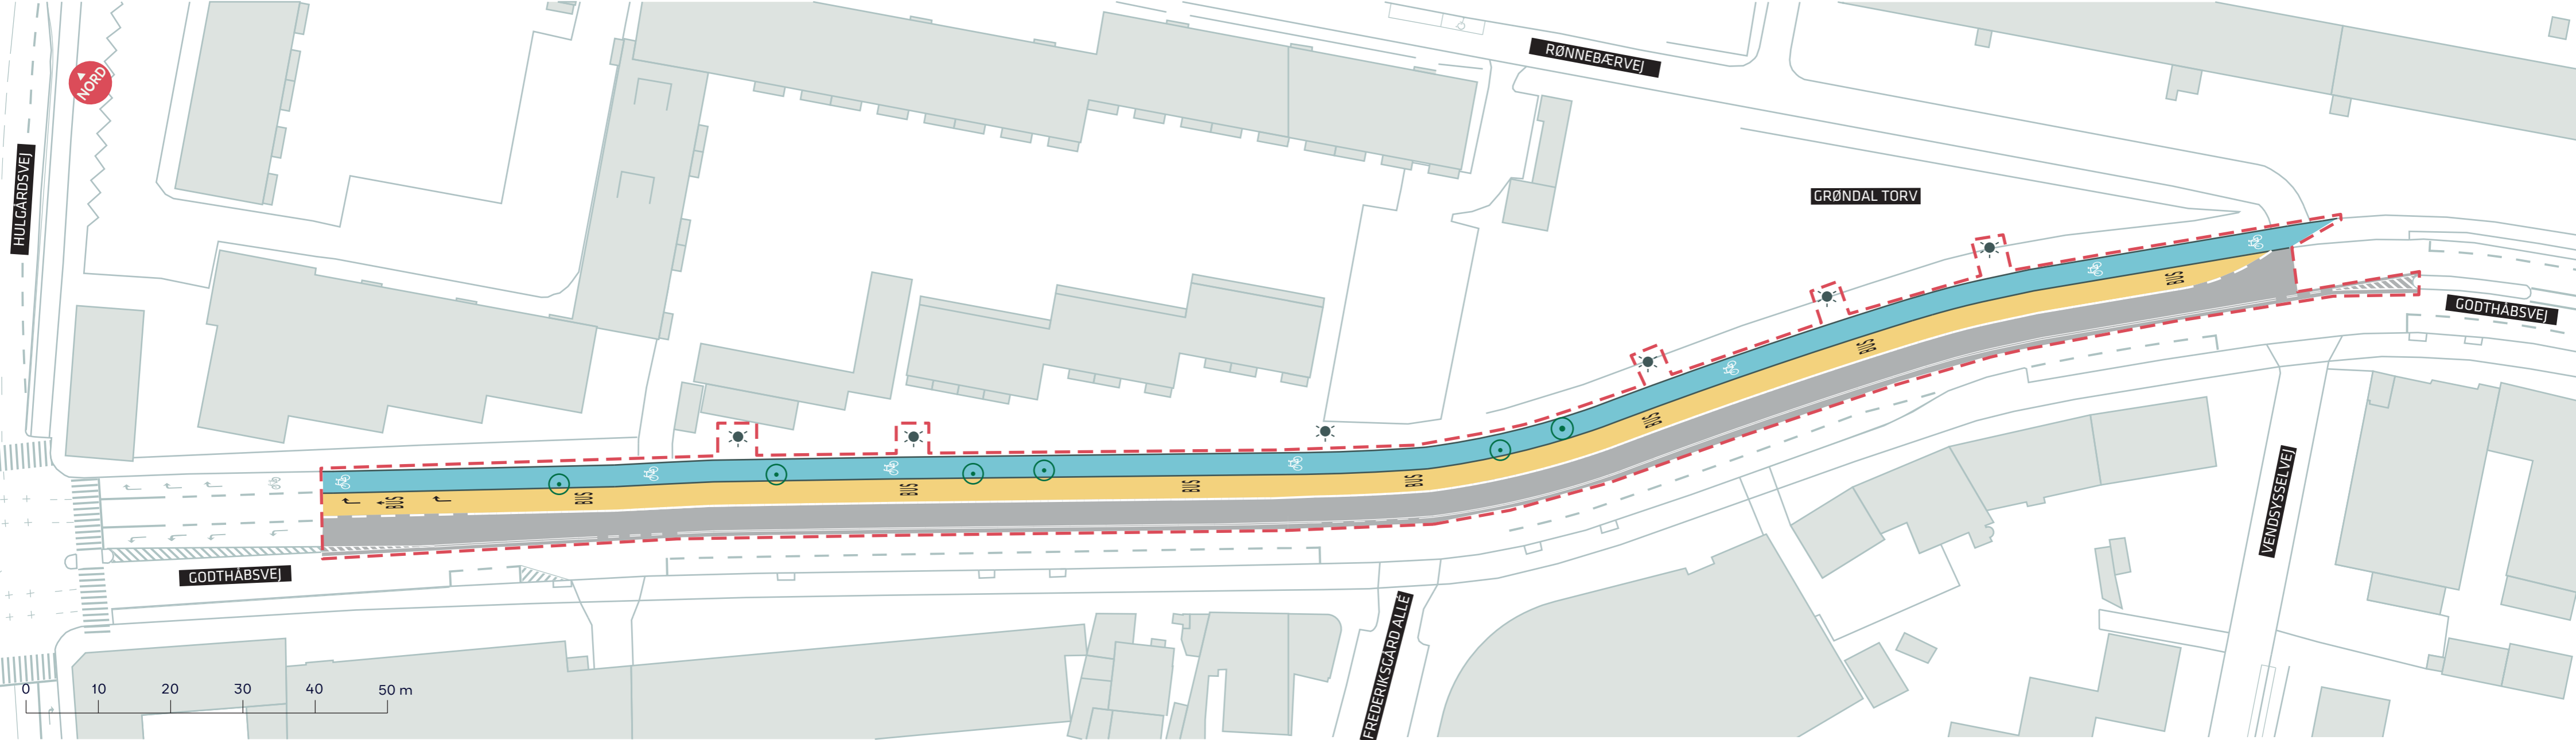

- - - Anlægsområde
- Eksisterende træ
- Træ der fældes

A-BUSNET 2019, FREMKOMMELIGHEDSTILTAG
Kalvebod Brygge
 Projektforslag
BILAG 7A

- - - Anlægsområde
- Træ fældes
- ☼ Mast flyttes

A-BUSNET 2019, FREMKOMMELIGHEDSTILTAG
 Godthåbsvej
 Projektforslag
BILAG 7B OG 7C SAMLET

--- Anlægsområde

⊙ Træ fældes

☀ Mast flyttes

A-BUSNET 2019, FREMKOMMELIGHEDSTILTAG

Godthåbsvej

Projektforslag

BILAG 7B

- - - Anlægsområde
- ⊙ Træ fældes
- ☼ Mast flyttes

A-BUSNET 2019, FREMKOMMELIGHEDSTILTAG
 Godthåbsvej
 Projektforslag
BILAG 7C