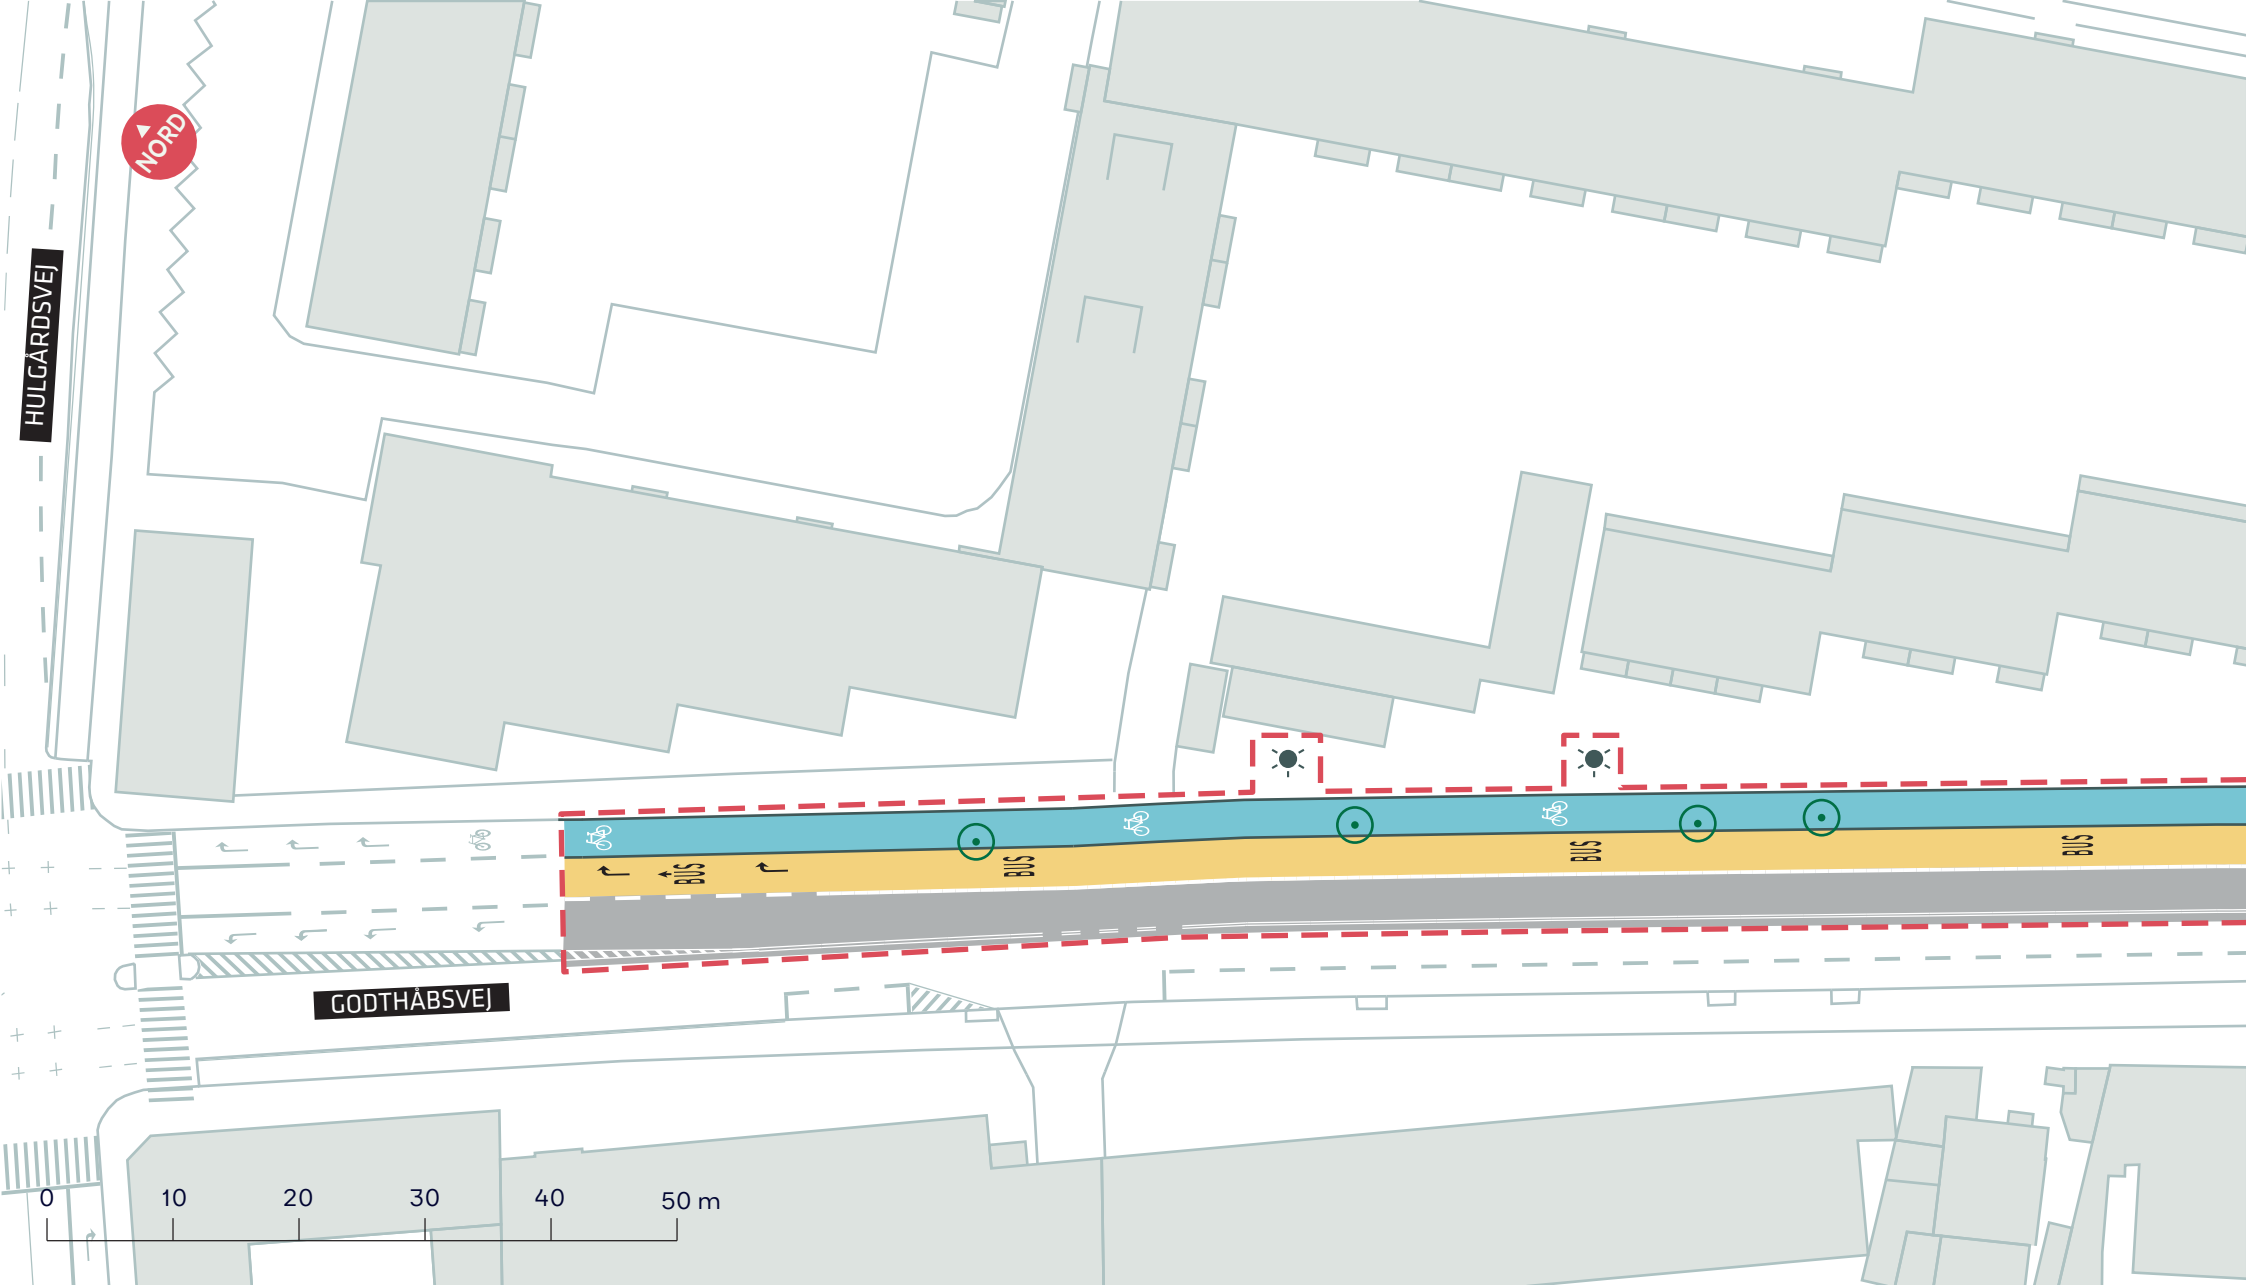

- - - Anlægsområde
- Eksisterende træ
- Træ der fældes

A-BUSNET 2019, FREMKOMMELIGHEDSTILTAG
Kalvebod Brygge
 Projektforslag
BILAG 7A

- - - Anlægsområde
- Træ fældes
- ☼ Mast flyttes

A-BUSNET 2019, FREMKOMMELIGHEDSTILTAG
 Godthåbsvej
 Projektforslag
BILAG 7B OG 7C SAMLET

--- Anlægsområde

⊙ Træ fældes

☀ Mast flyttes

A-BUSNET 2019, FREMKOMMELIGHEDSTILTAG

Godthåbsvej

Projektforslag

BILAG 7B

- - - Anlægsområde
- ⊙ Træ fældes
- ☼ Mast flyttes

A-BUSNET 2019, FREMKOMMELIGHEDSTILTAG
 Godthåbsvej
 Projektforslag
BILAG 7C