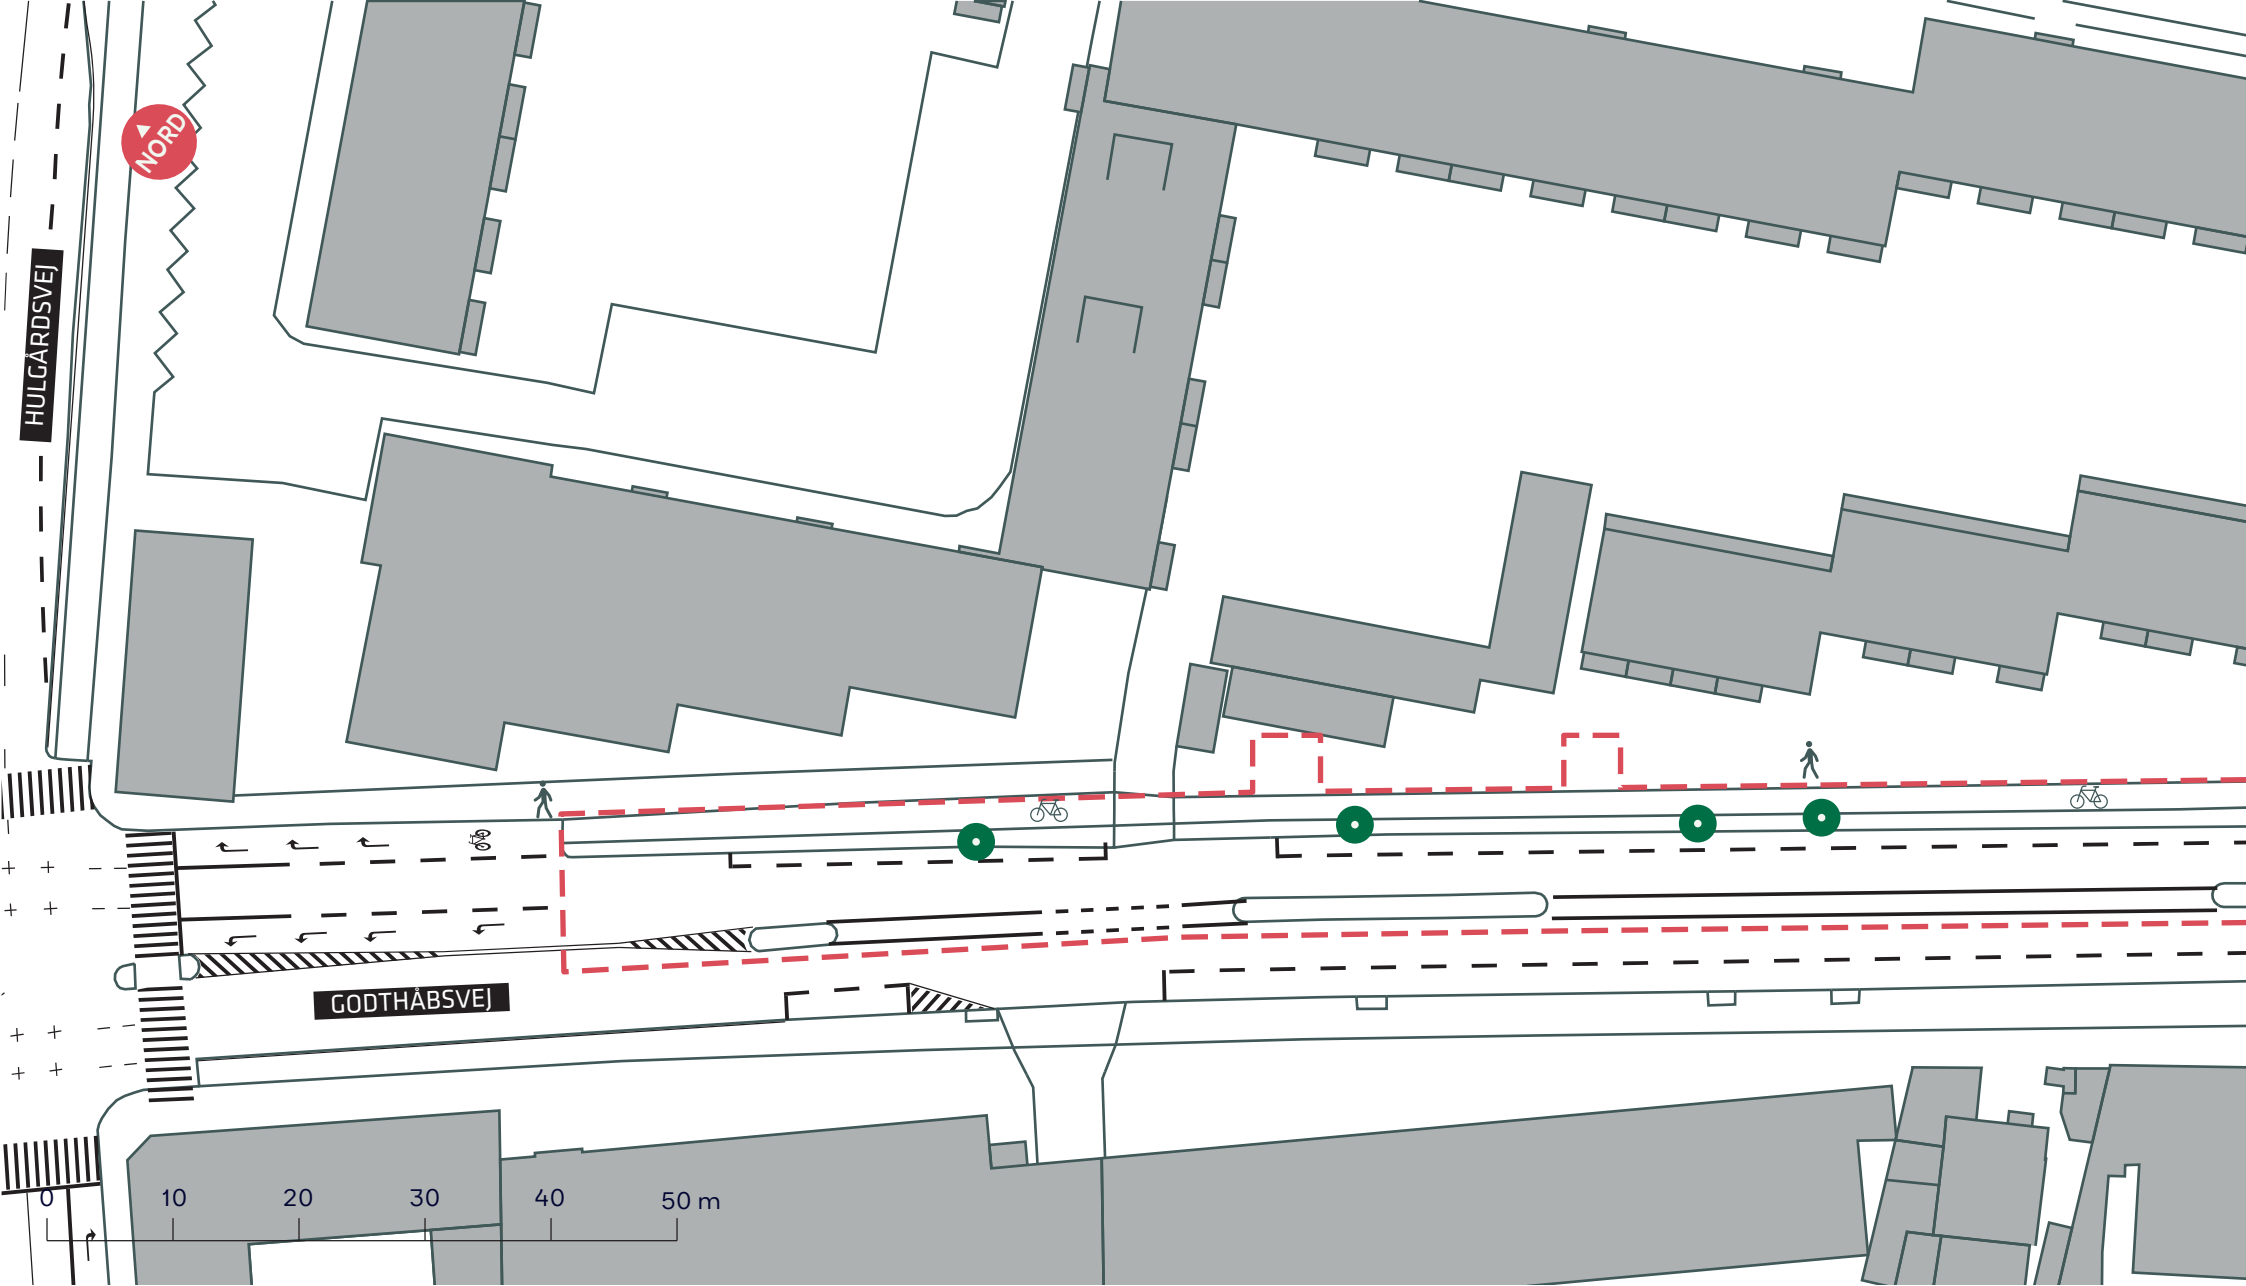

- - - Anlægsområde
- Eksisterende træ

A-BUSNET 2019, FREMKOMMELIGHEDSTILTAG
Kalvebod Brygge
 Eksisterende forhold
BILAG 6A

- - - Anlægsområde
- Eksisterende træ

A-BUSNET 2019, FREMKOMMELIGHEDSTILTAG
 Godthåbsvej
 Eksisterende forhold
BILAG 6B OG 6C SAMLET

--- Anlægsområde

● Eksisterende træ

A-BUSNET 2019, FREMKOMMELIGHEDSTILTAG

Godthåbsvej

Eksisterende forhold

BILAG 6B

- - - Anlægsområde
- Eksisterende træ

A-BUSNET 2019, FREMKOMMELIGHEDSTILTAG
 Godthåbsvej
 Eksisterende forhold
BILAG 6C