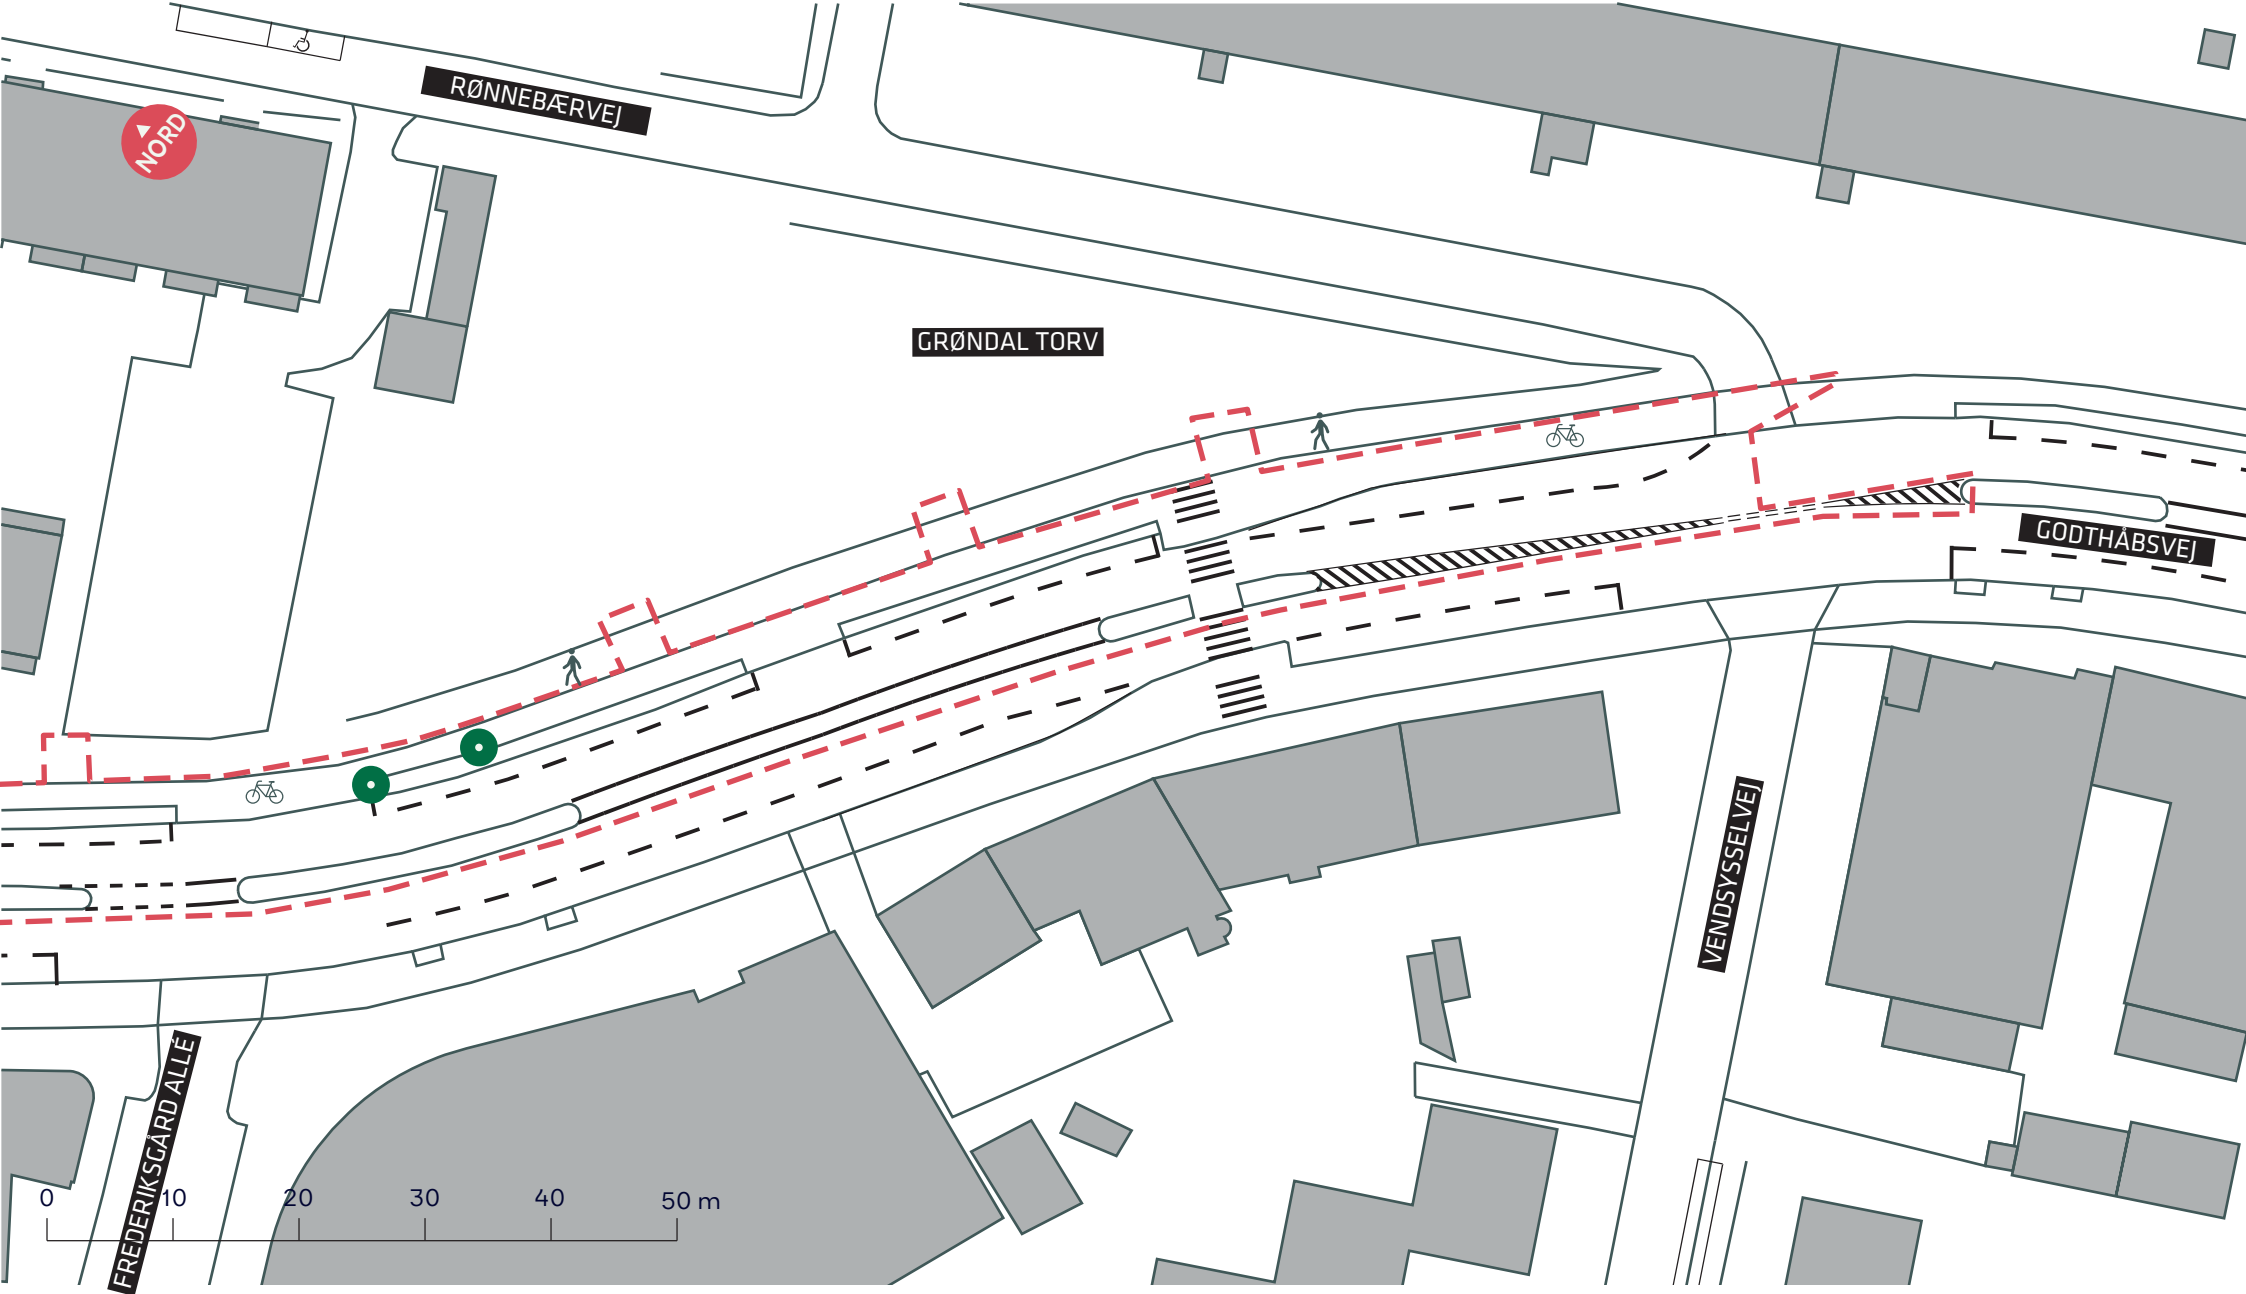

- - - Anlægsområde
- Eksisterende træ

A-BUSNET 2019, FREMKOMMELIGHEDSTILTAG
Kalvebod Brygge
 Eksisterende forhold
BILAG 6A

- - - Anlægsområde
- Eksisterende træ

A-BUSNET 2019, FREMKOMMELIGHEDSTILTAG
 Godthåbsvej
 Eksisterende forhold
BILAG 6B OG 6C SAMLET

--- Anlægsområde

● Eksisterende træ

A-BUSNET 2019, FREMKOMMELIGHEDSTILTAG

Godthåbsvej

Eksisterende forhold

BILAG 6B

- - - Anlægsområde
- Eksisterende træ

A-BUSNET 2019, FREMKOMMELIGHEDSTILTAG
 Godthåbsvej
 Eksisterende forhold
BILAG 6C