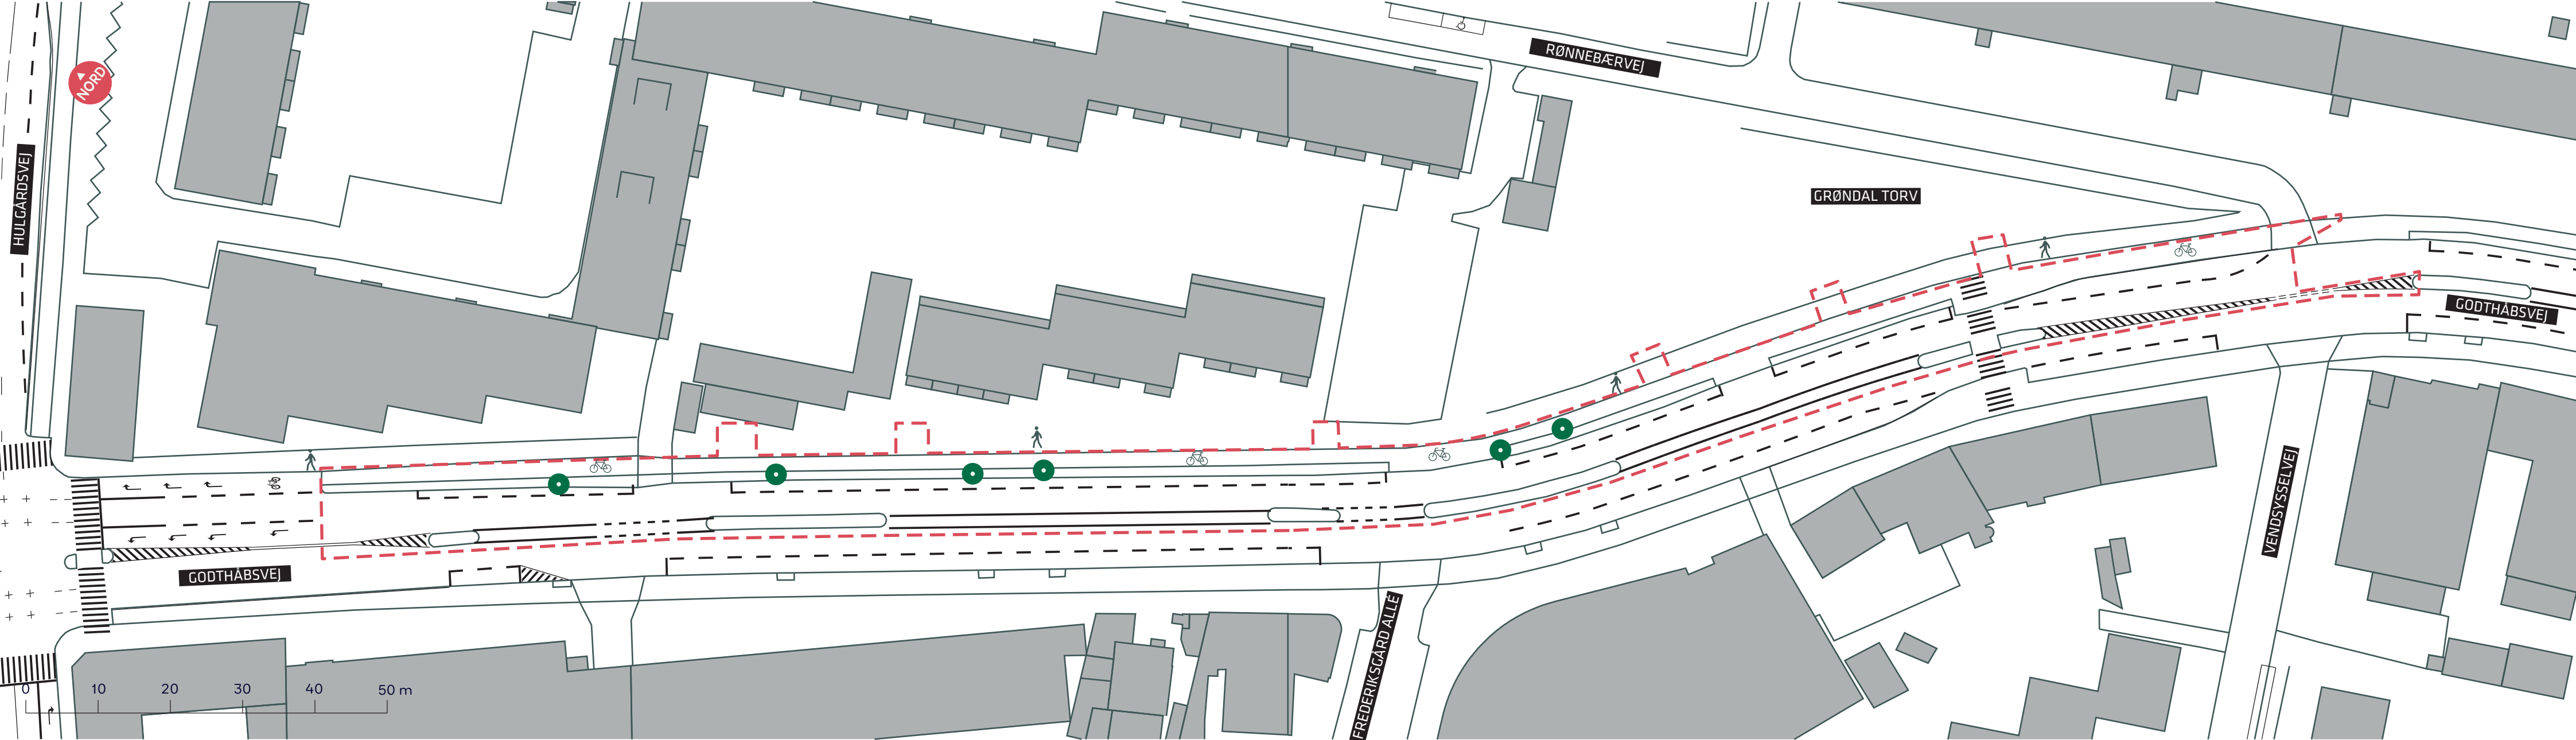

- - - Anlægsområde
- Eksisterende træ

A-BUSNET 2019, FREMKOMMELIGHEDSTILTAG
Kalvebod Brygge
 Eksisterende forhold
BILAG 6A

- - - Anlægsområde
- Eksisterende træ

A-BUSNET 2019, FREMKOMMELIGHEDSTILTAG
 Godthåbsvej
 Eksisterende forhold
BILAG 6B OG 6C SAMLET

--- Anlægsområde

● Eksisterende træ

A-BUSNET 2019, FREMKOMMELIGHEDSTILTAG

Godthåbsvej

Eksisterende forhold

BILAG 6B

- - - Anlægsområde
- Eksisterende træ

A-BUSNET 2019, FREMKOMMELIGHEDSTILTAG
 Godthåbsvej
 Eksisterende forhold
BILAG 6C