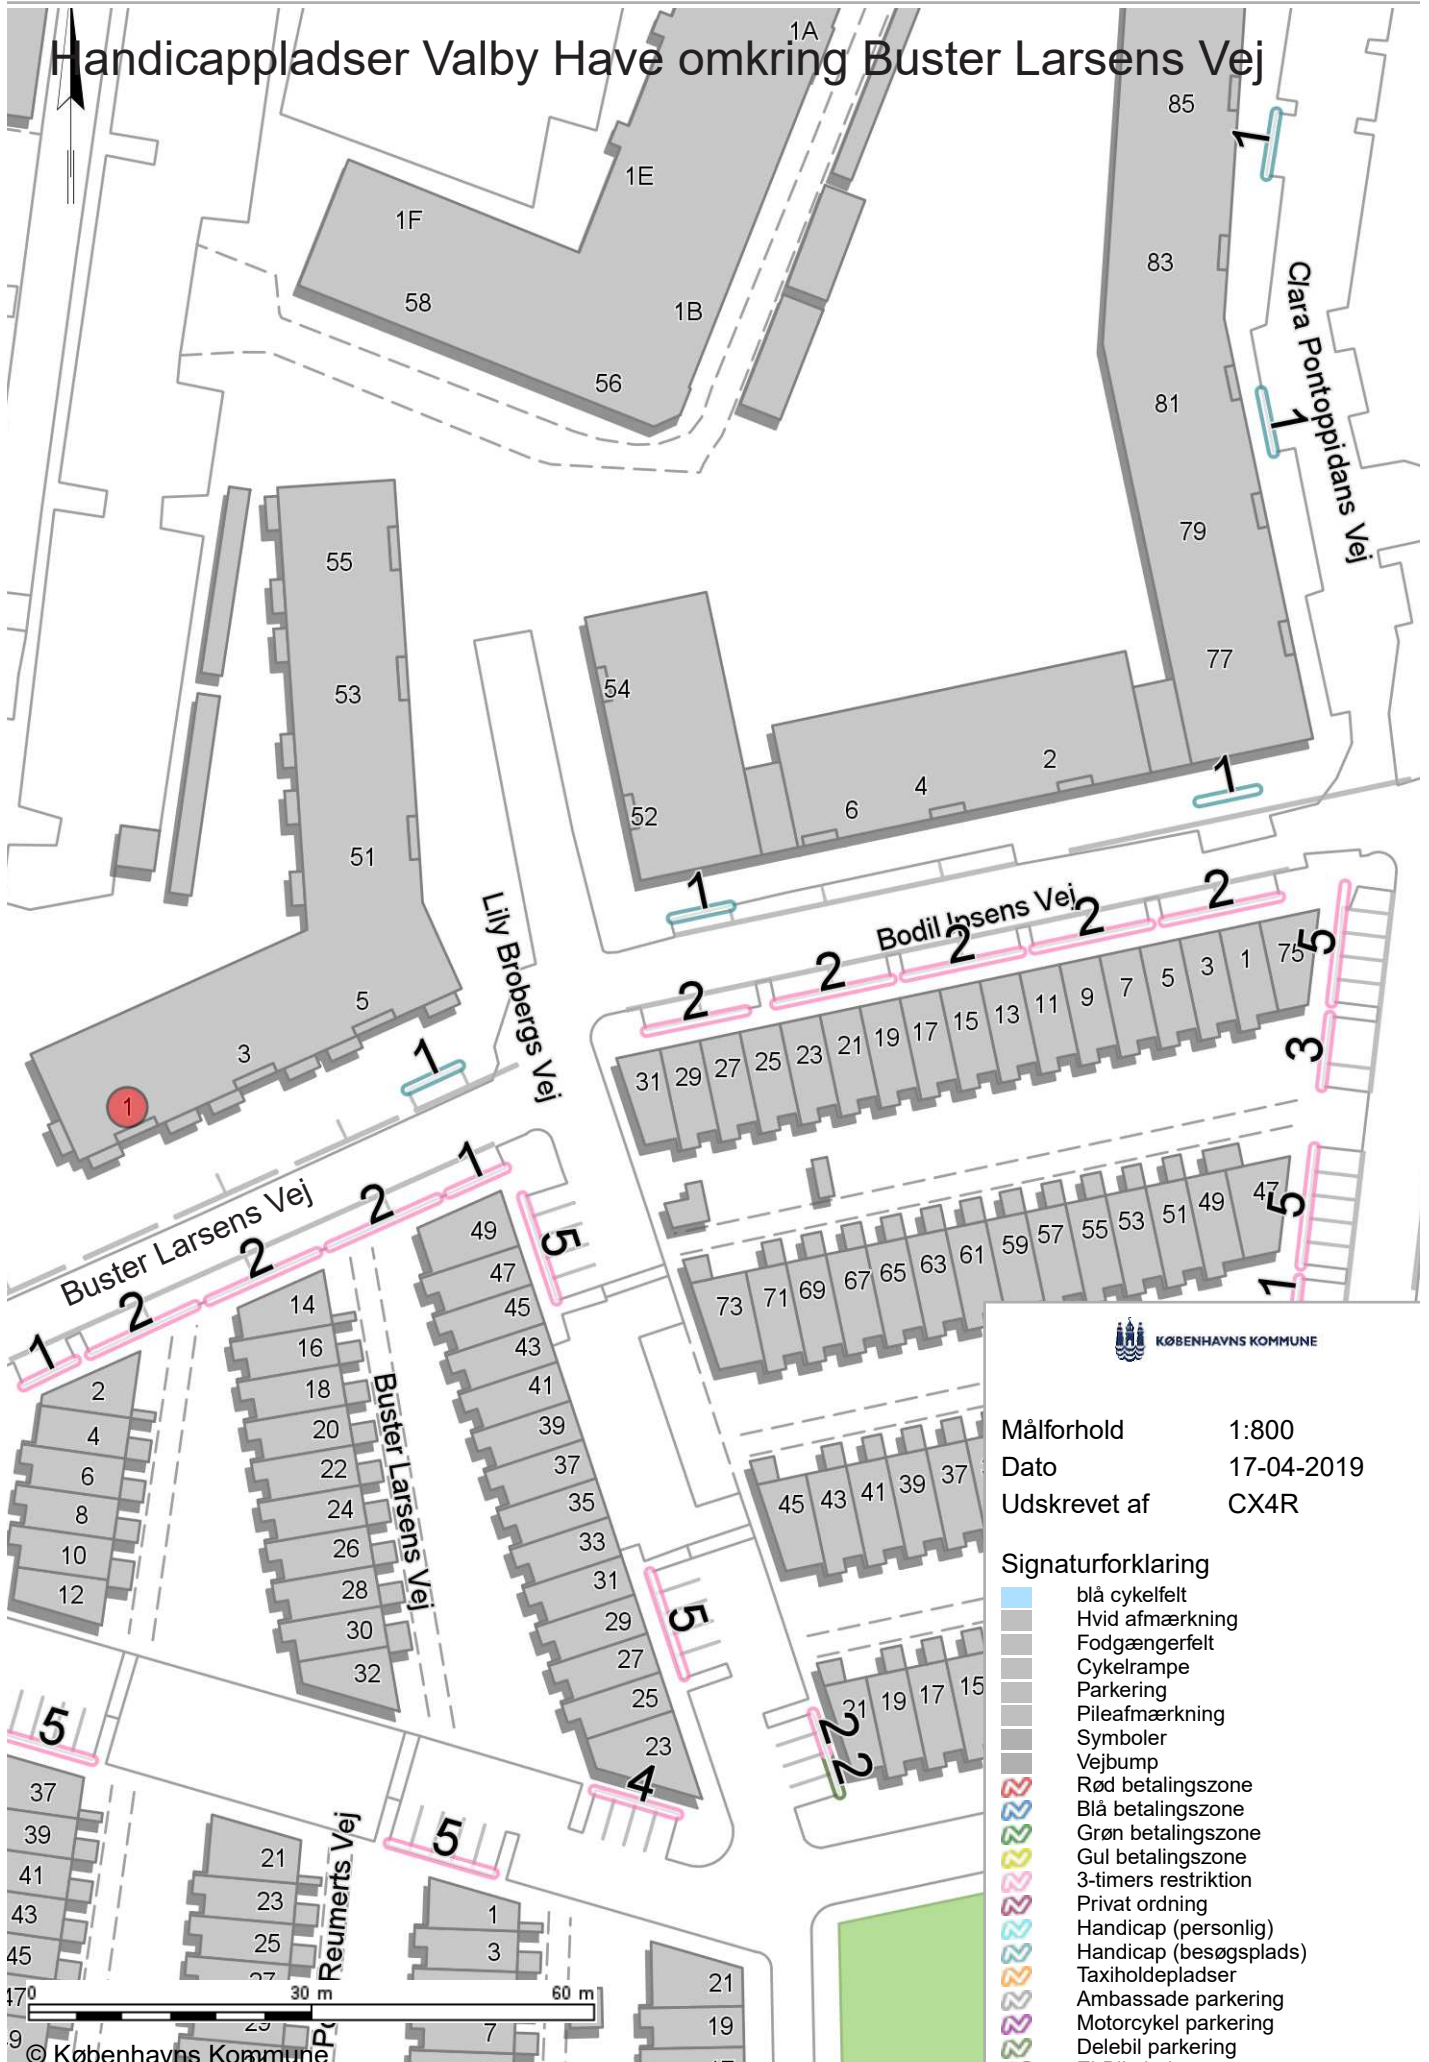

Handicappladser Valby Have omkring Buster Larsens Vej

KØBENHAVNS KOMMUNE

Målforhold 1:800
 Dato 17-04-2019
 Udskrevet af CX4R

Signaturforklaring

- blå cykelfelt
- Hvid afmærkning
- Fodgængerfelt
- Cykelrampe
- Parkering
- Pileafmærkning
- Symboler
- Vejbump
- Rød betalingszone
- Blå betalingszone
- Grøn betalingszone
- Gul betalingszone
- 3-timers restriktion
- Privat ordning
- Handicap (personlig)
- Handicap (besøgsplads)
- Taxiholdepladser
- Ambassade parkering
- Motorcykel parkering
- Delebil parkering