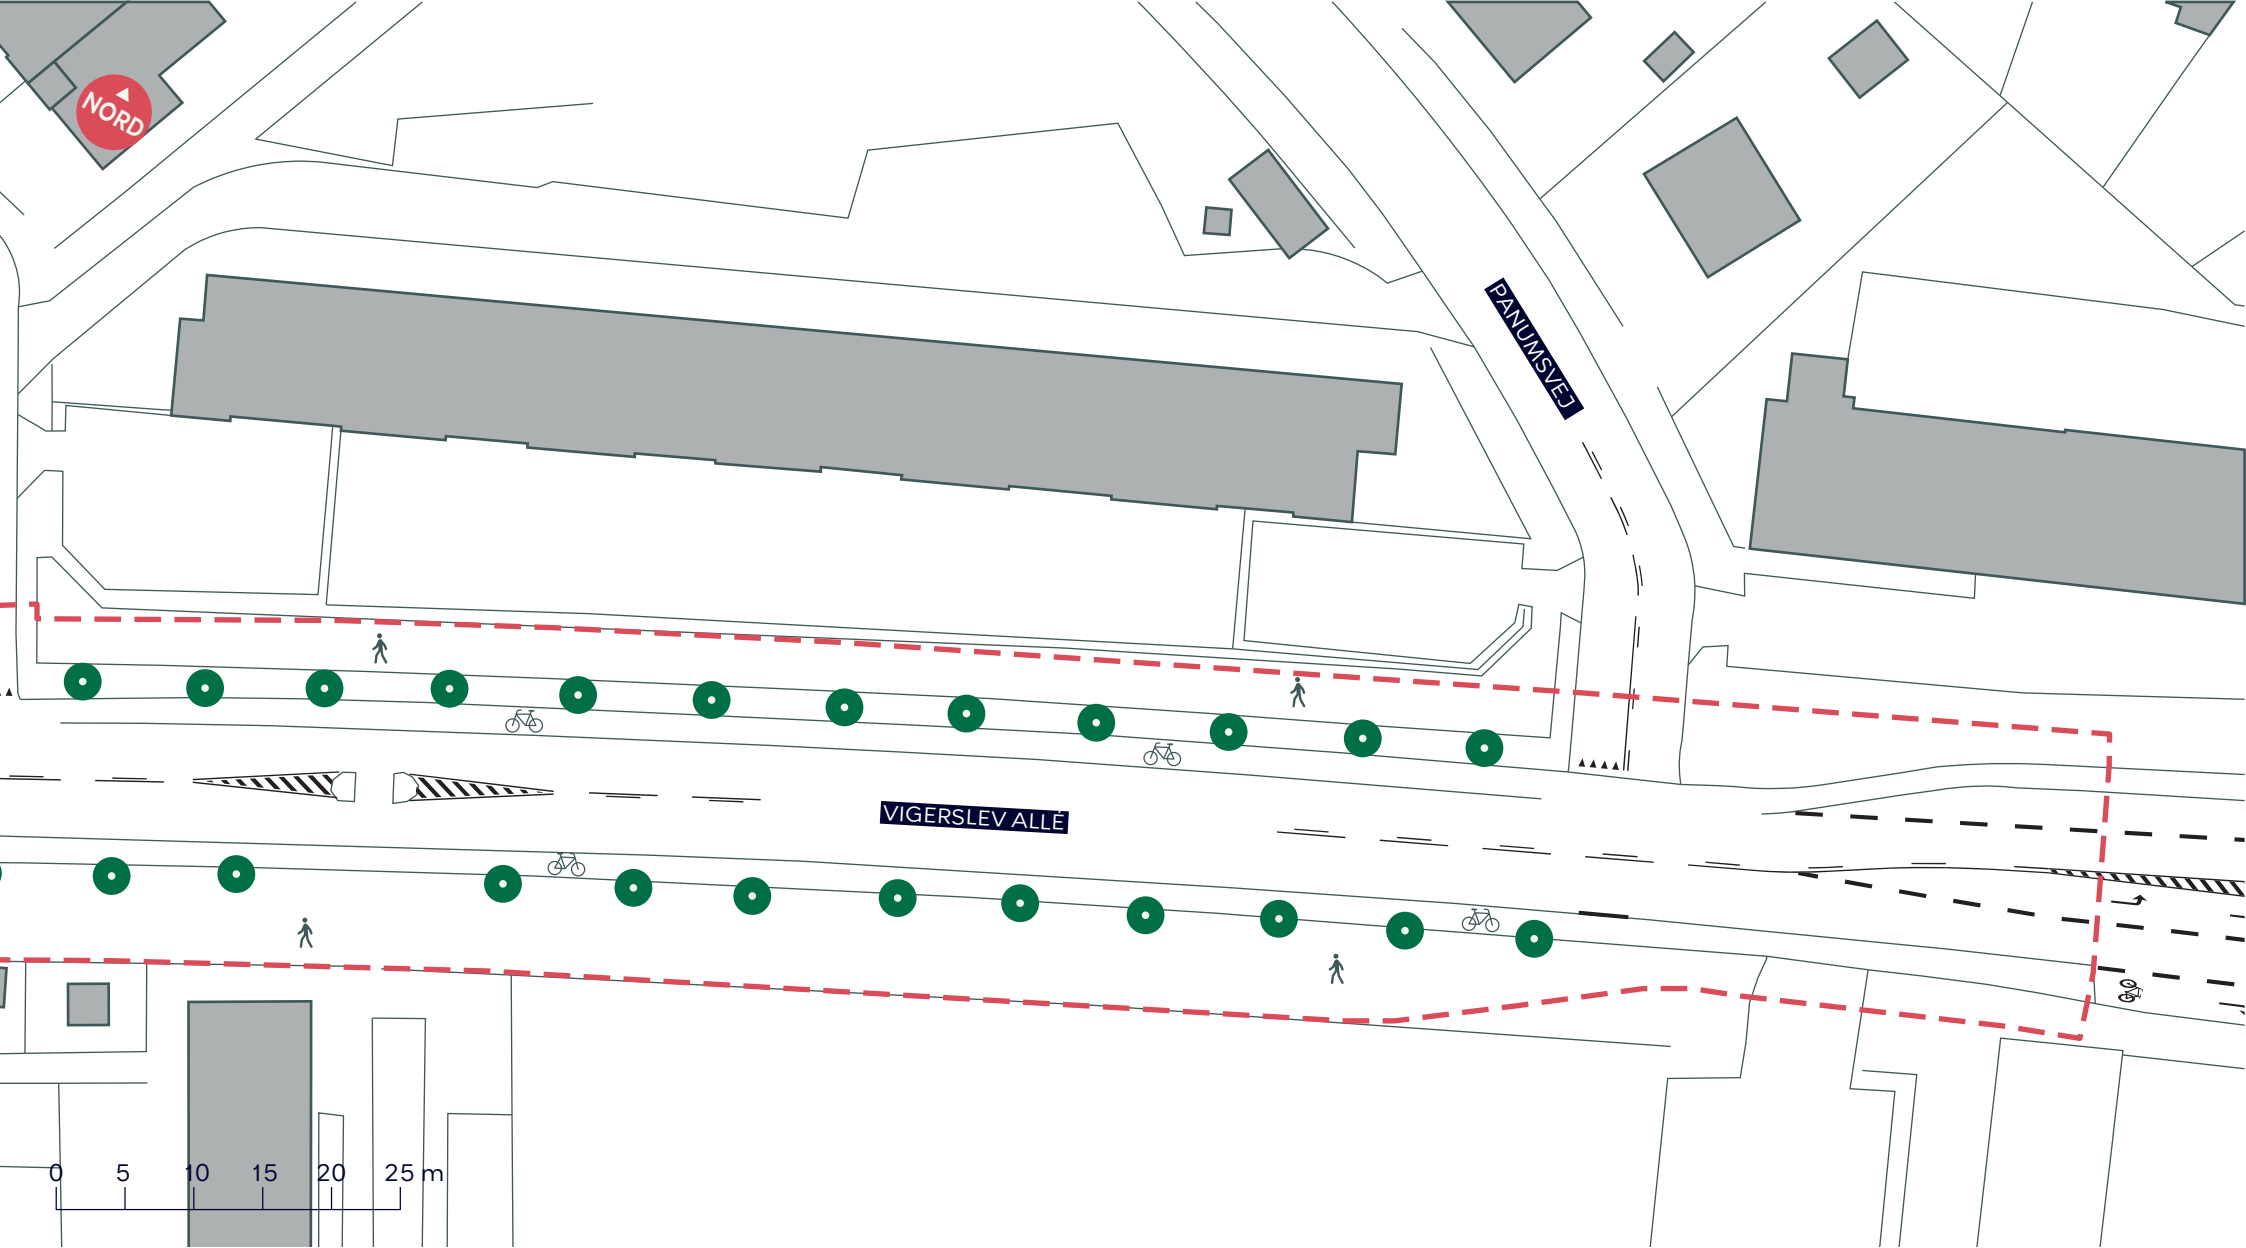

--- Anlægsområde

 Fortov

 Cykelsti

 Træ (47 stk.)

**VIGERSLEV ALLÉ**

Valby

Eksisterende forhold

**SAMLET BILAG 4**

--- Anlægsområde

 Fortov

 Cykelsti

 Træ (24 stk.)

**VIGERSLEV ALLÉ**

Valby

Eksisterende forhold

**BILAG 4A**

--- Anlægsområde

🚶 Fortov

🚲 Cykelsti

● Træ (23 stk.)

**VIGERSLEV ALLÉ**

Valby

Eksisterende forhold

**BILAG 4B**