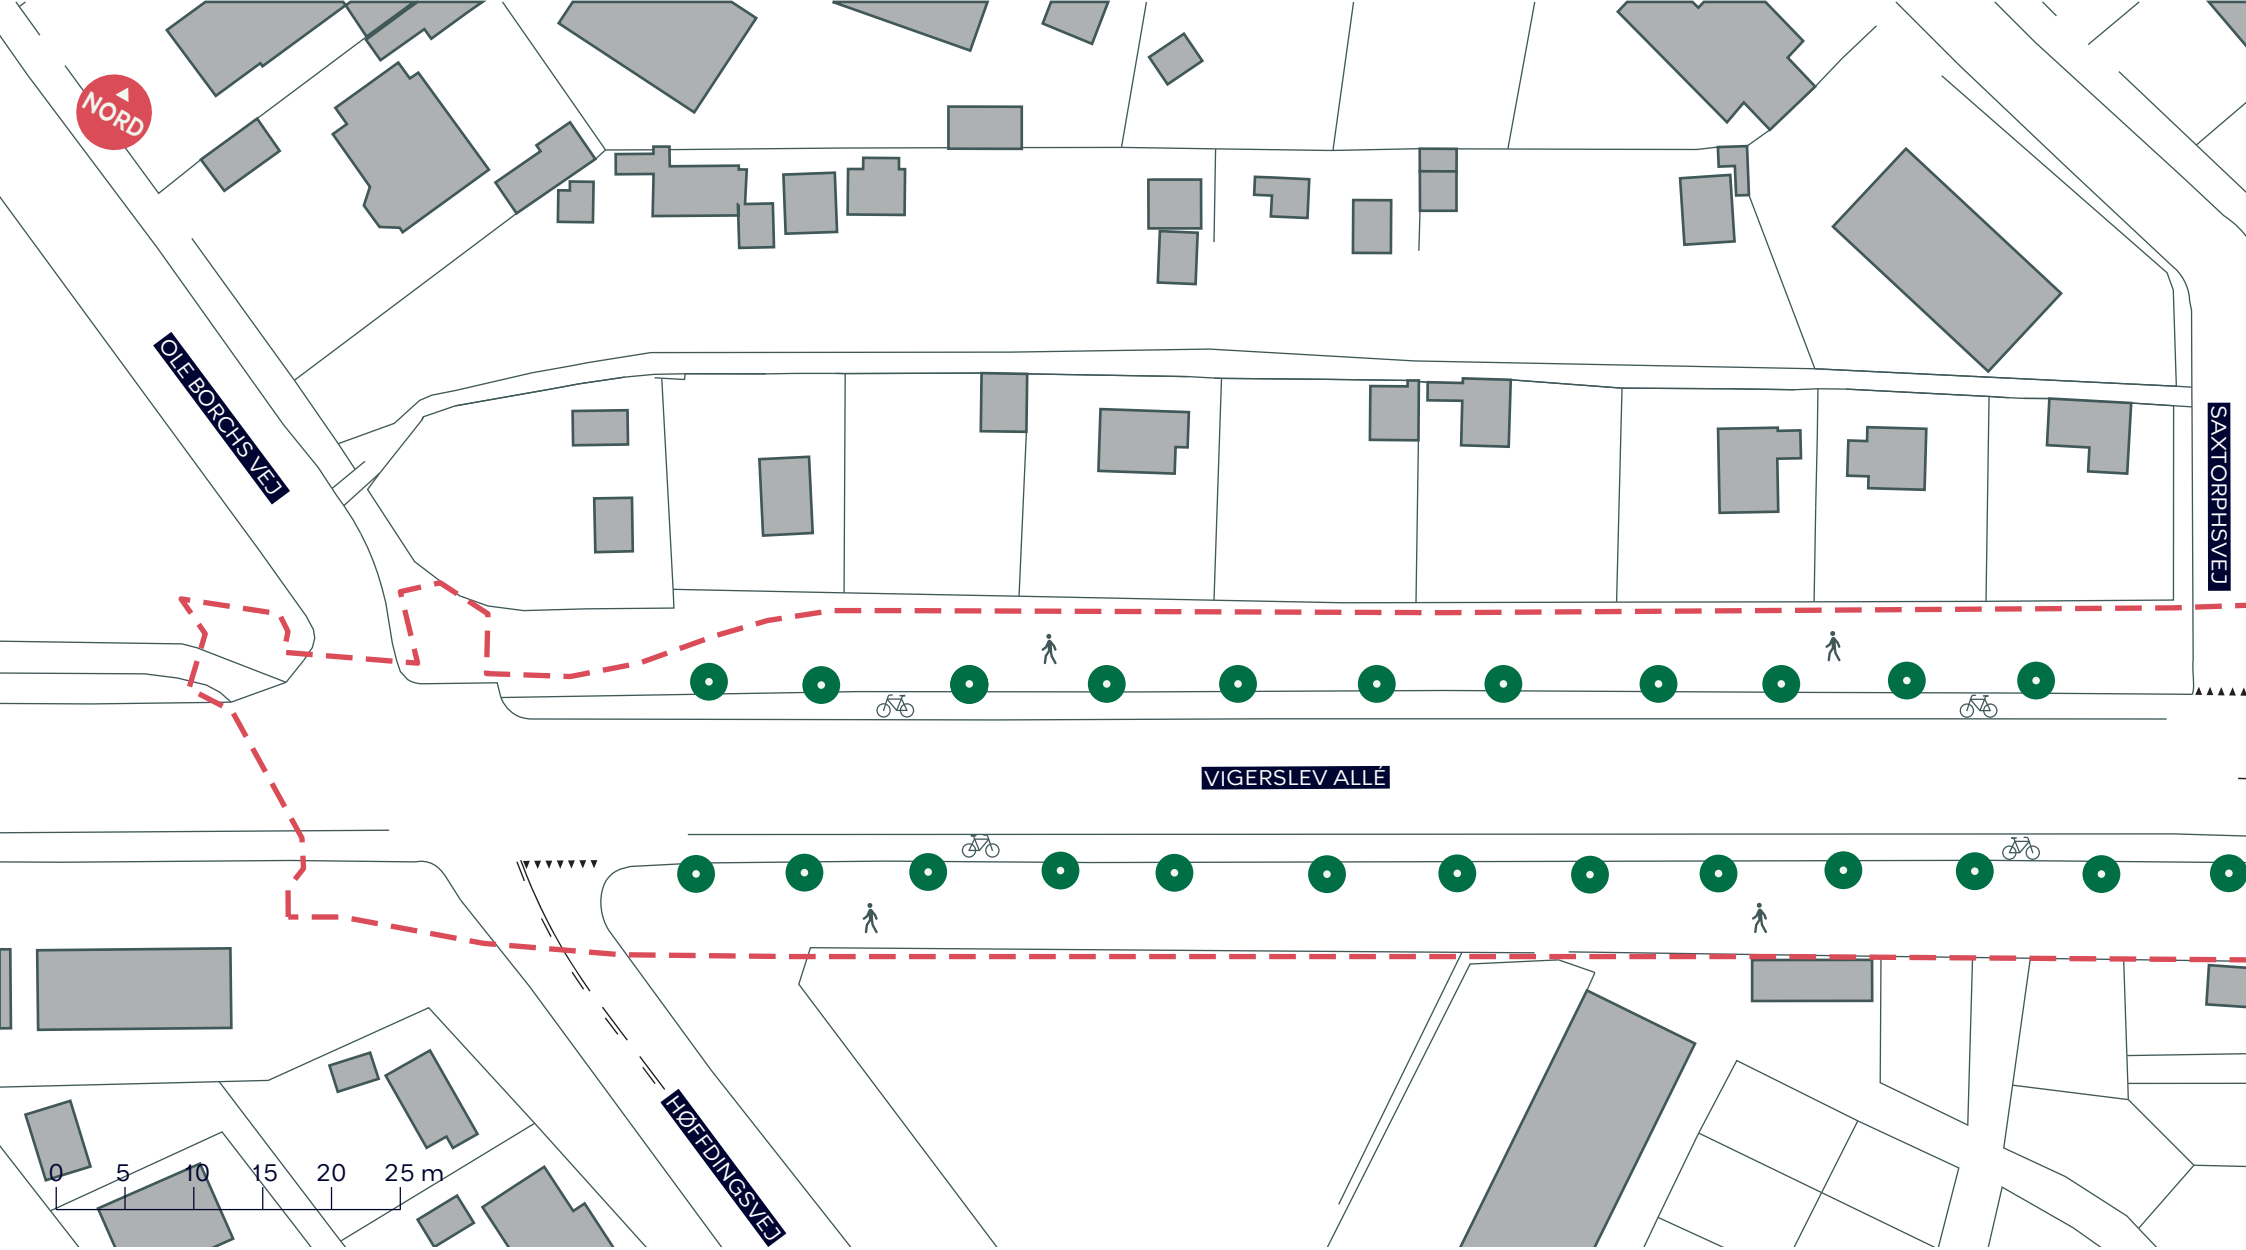

--- Anlægsområde

 Fortov

 Cykelsti

 Træ (47 stk.)

**VIGERSLEV ALLÉ**

Valby

Eksisterende forhold

**SAMLET BILAG 4**

--- Anlægsområde

 Fortov

 Cykelsti

 Træ (24 stk.)

**VIGERSLEV ALLÉ**

Valby

Eksisterende forhold

**BILAG 4A**

--- Anlægsområde

🚶 Fortov

🚲 Cykelsti

● Træ (23 stk.)

**VIGERSLEV ALLÉ**

Valby

Eksisterende forhold

**BILAG 4B**