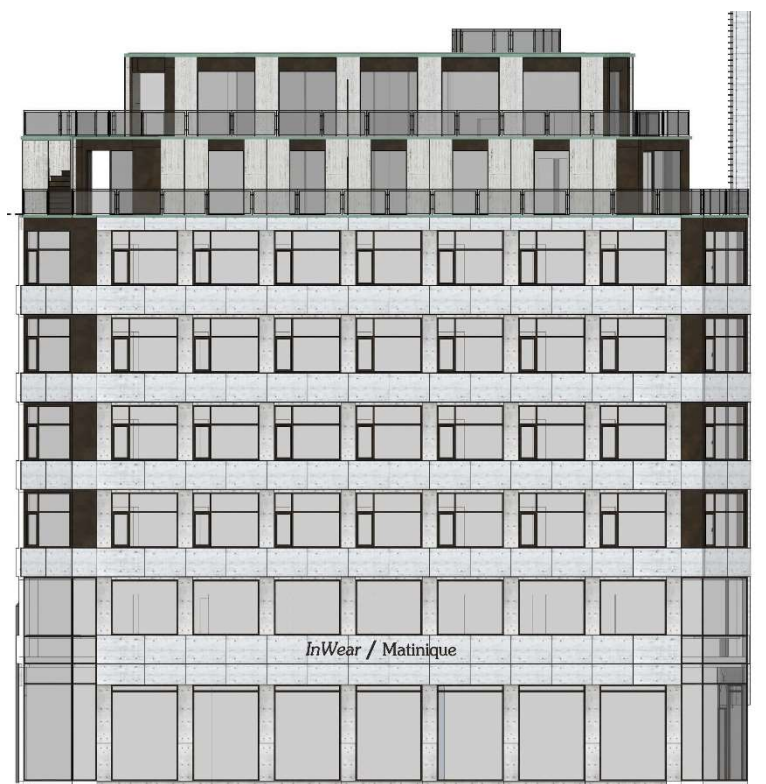

Østergade 27 – facade højde

Facade vist på side 6 i lokalplan

Facade med eksisterende bygning
som opmålt af landmåler