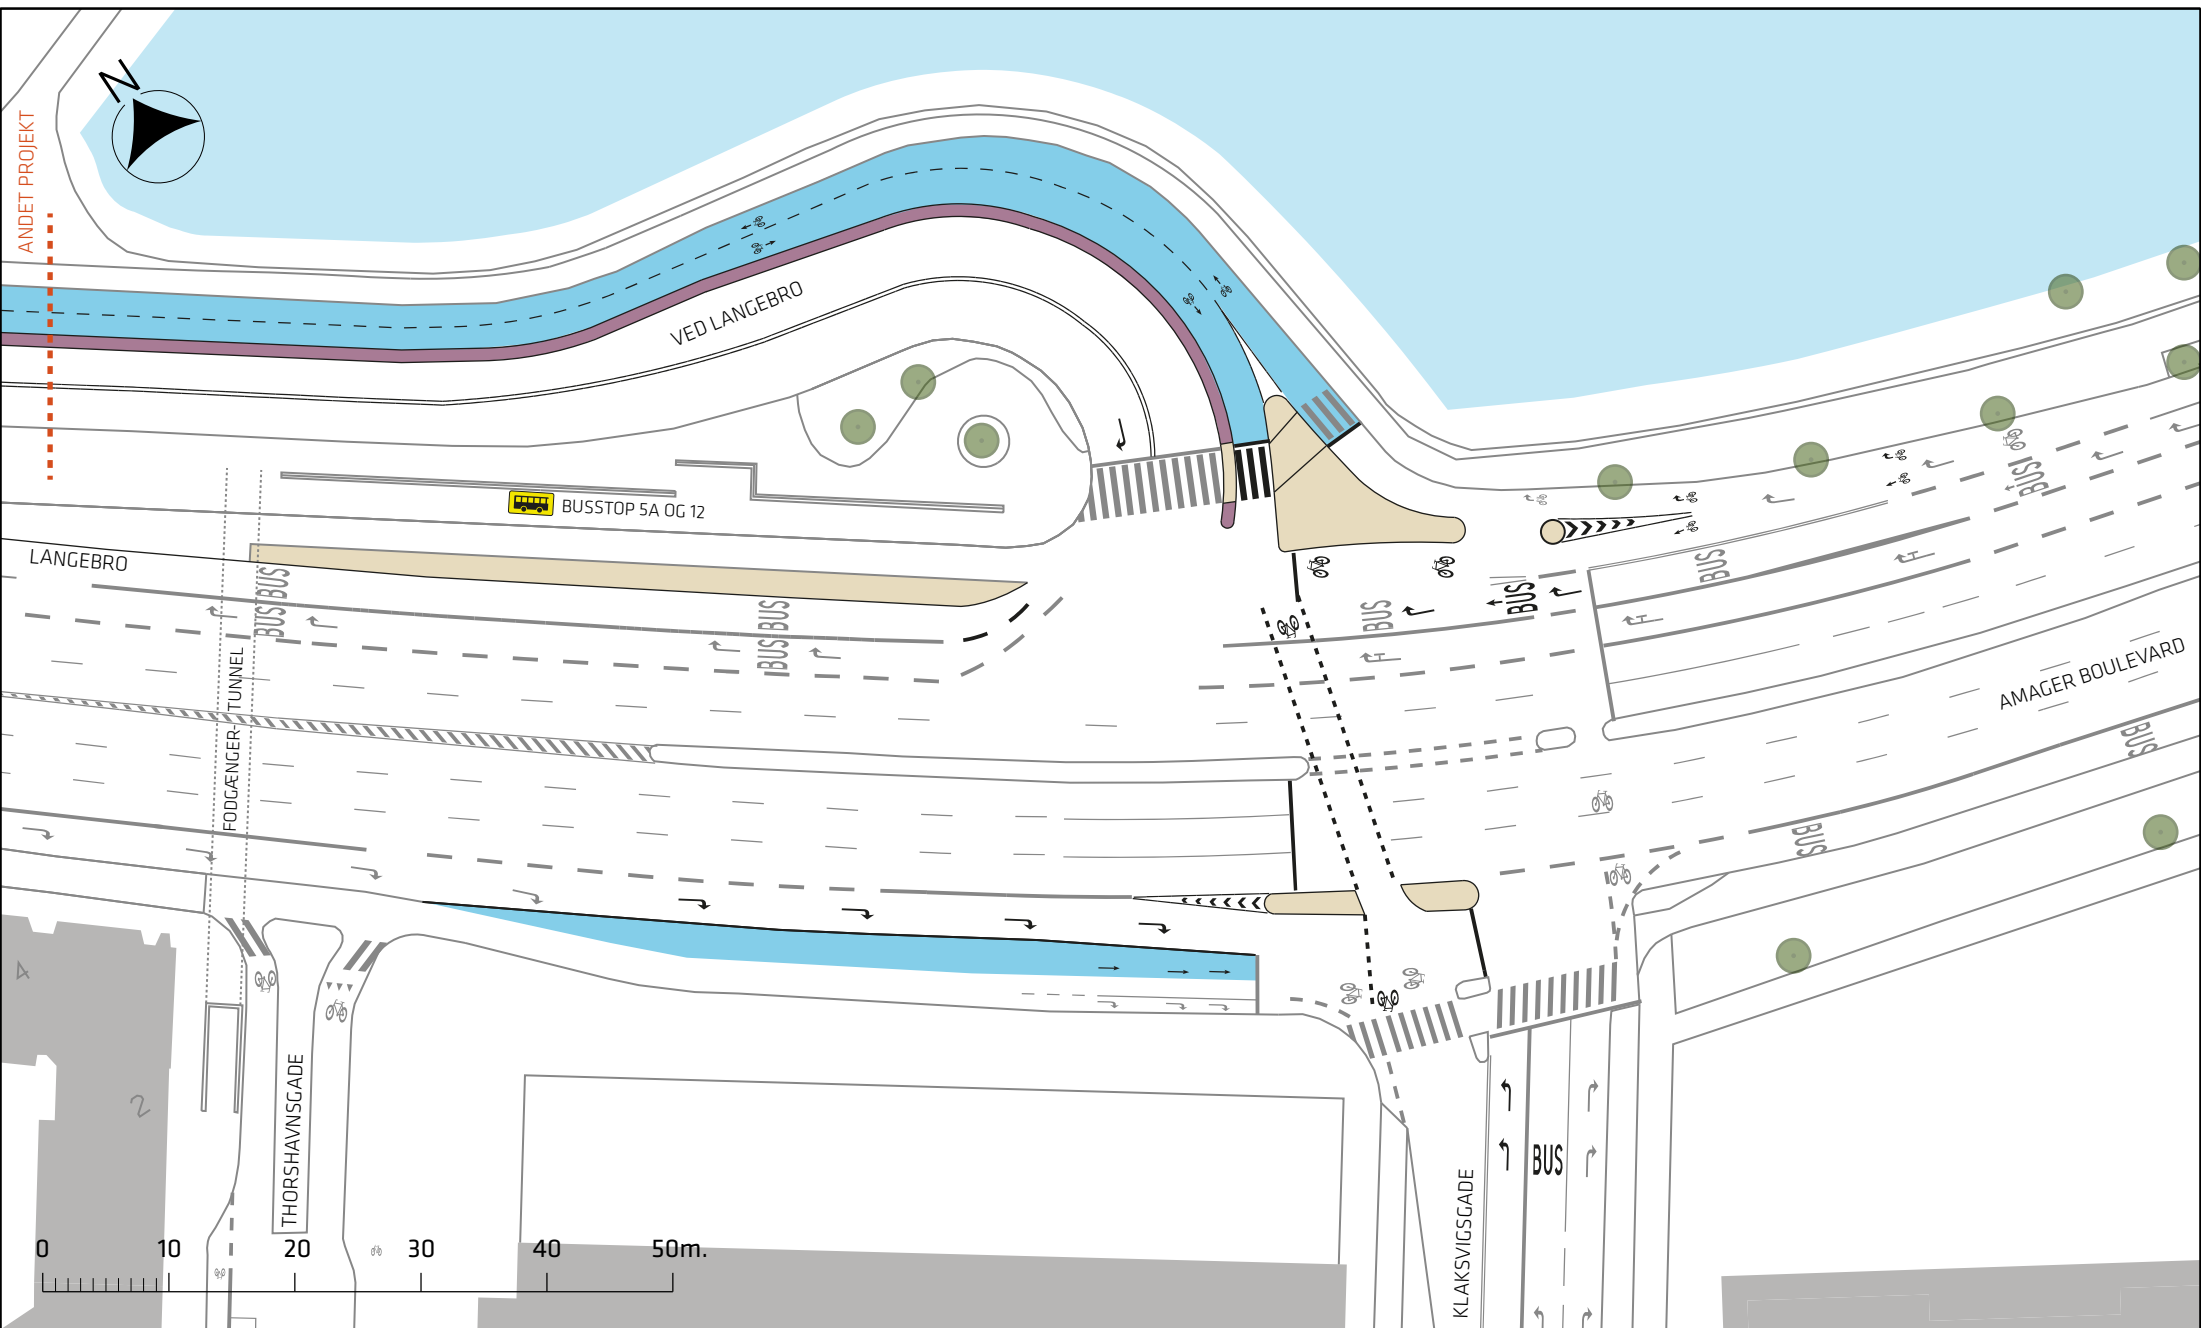

ANDET PROJEKT

Signaturforklaring

- Helle
- Ny cykelsti
- Skillerabat

Nye forhold Ved Langebro

Krydset Amager Boulevard / Ved Langebro
Løsning uden fodgængerfelt