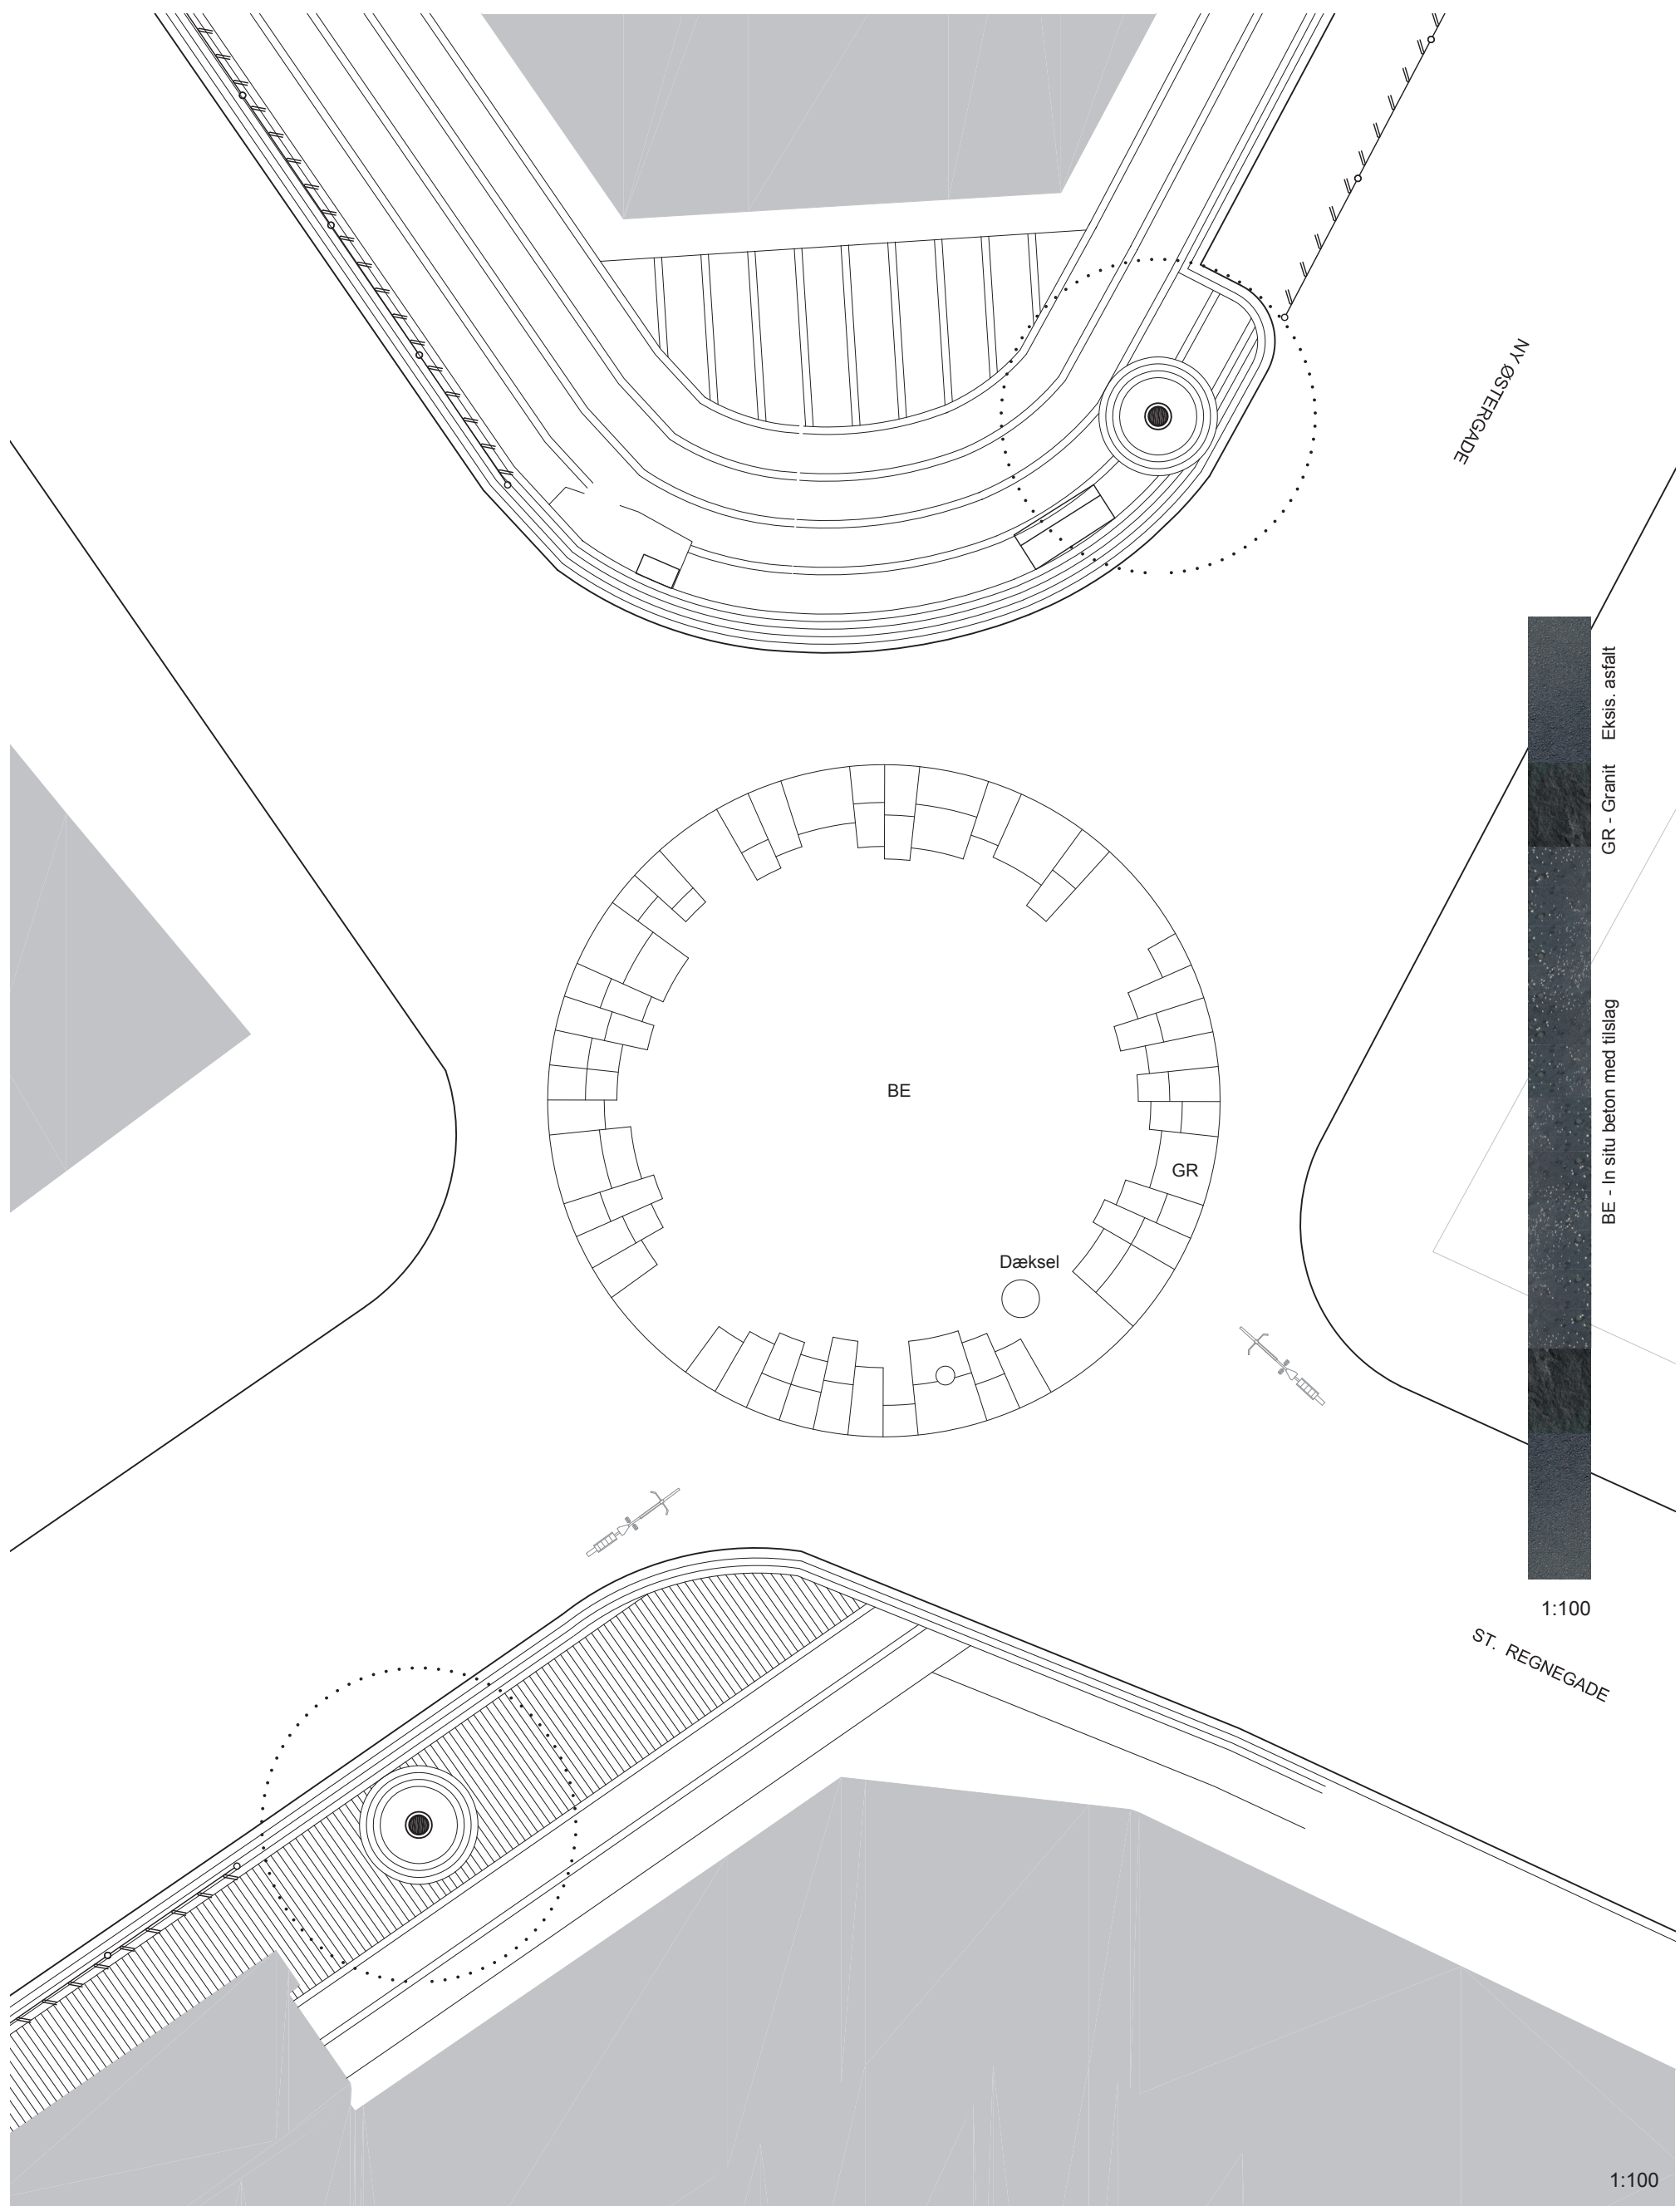

# PLADS 1 VED NY ØSTERGADE/ST. REGNEGADE

Diameter 10,7 m  
2 elementbredder

# PLADS VED NY ØSTERGADE/HOVEDVAGTSGADE

Diameter 8 m  
2 elementbredder