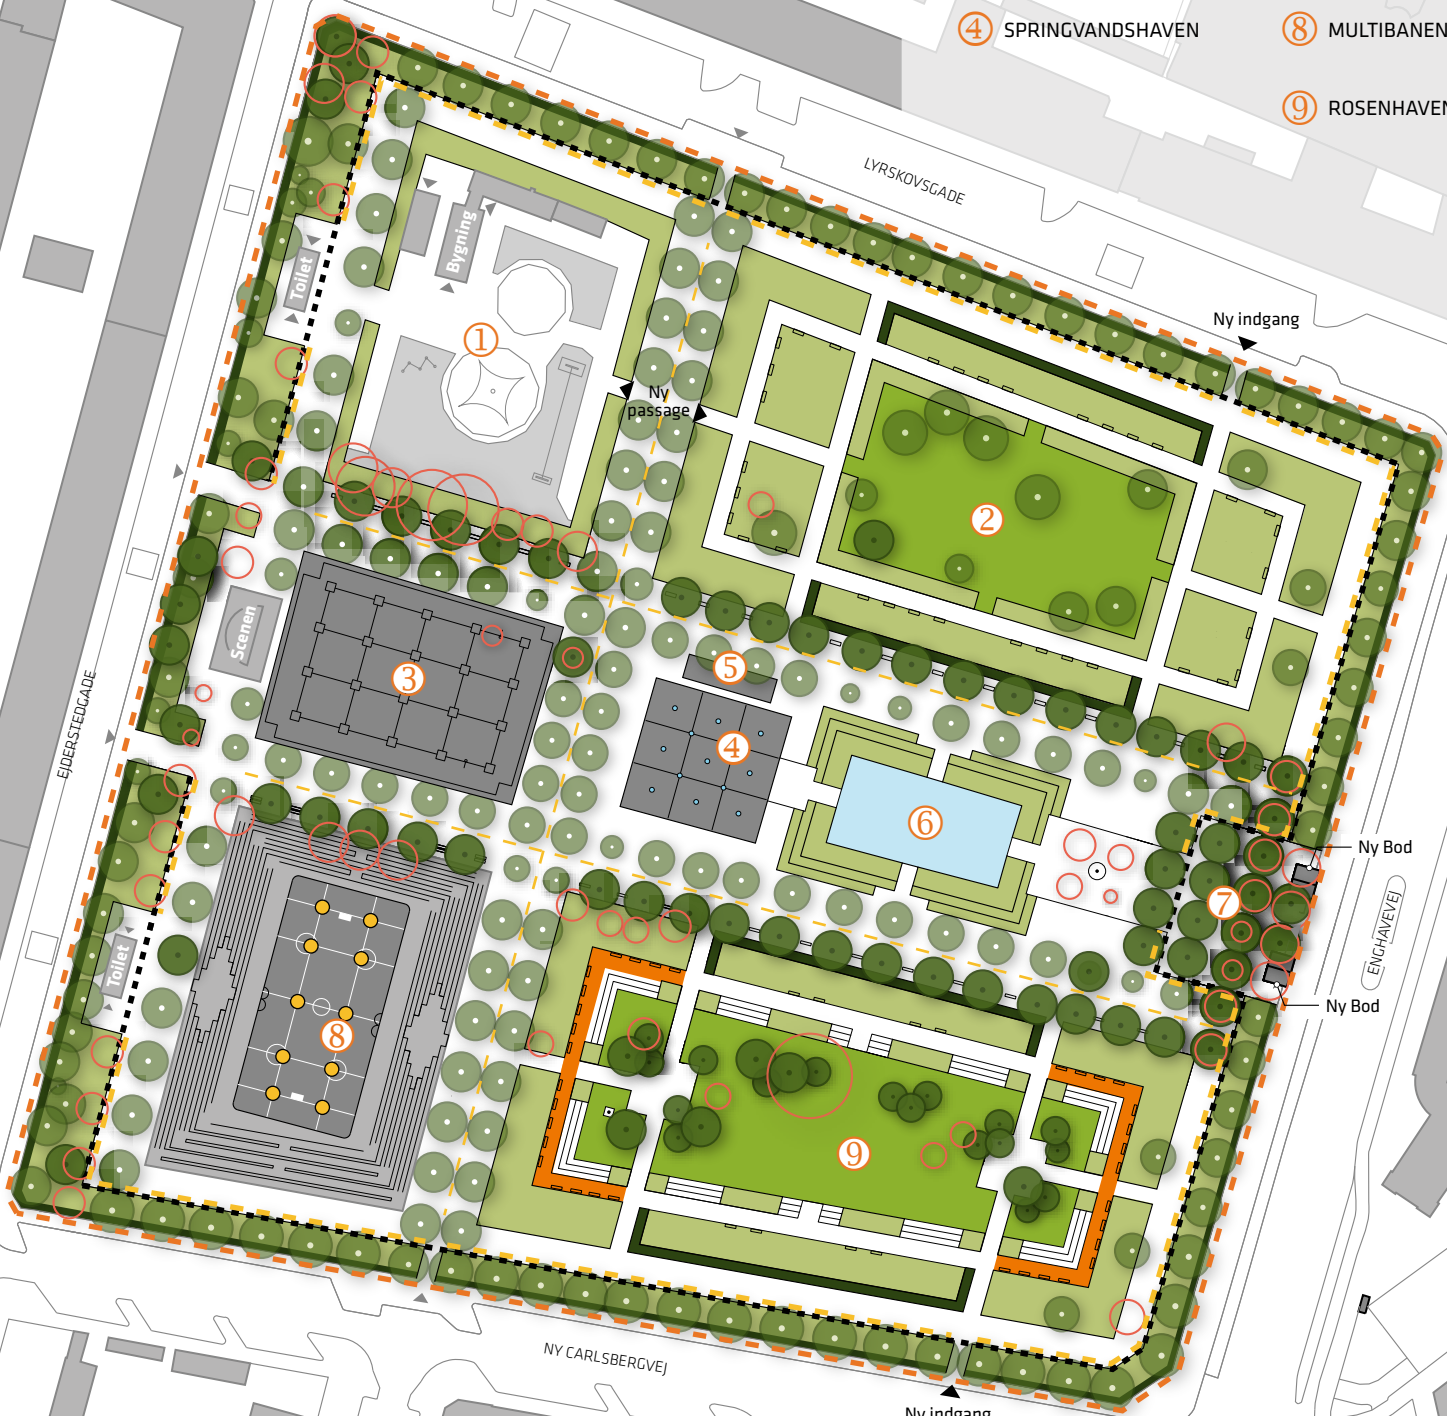

- ① LEGEPLADSEN
- ② BIBLIOTEKSHAVEN
- ③ SCENEFORPLADSEN
- ④ SPRINGVANDSHAVEN
- ⑤ PETANQUE
- ⑥ SØEN
- ⑦ FOYEREN
- ⑧ MULTIBANEN
- ⑨ ROSENHAVEN

Signaturforklaring

- Projektområde
- Græs
- Plantebede
- Hække

- Række af eks. belysning der opgraderes
- Række af belysning
- Belysning
- Pergola
- Betondige

- Eks. træ (218 stk.)
- Nyt træ (90 stk.)
- Træ der fældes (63 stk.)

Fornyelse af Enghaveparken

Vesterbro / Kongens Enghave
Projektforslag