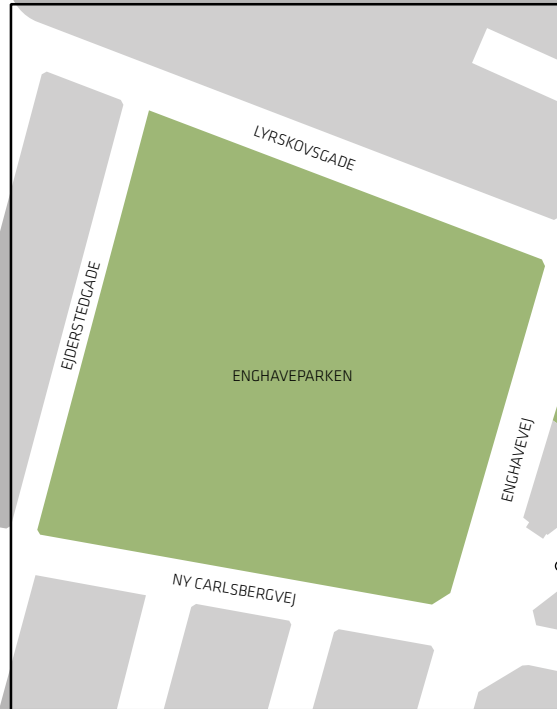

FREDERIKSBERG KOMMUNE  
KØBENHAVNS KOMMUNE

VESTERBROGÅDE

MATTHÆUSGÅDE

LYRSKOVSGÅDE

EIDERSTEDGÅDE

ENGHAVEPARKEN

NY CARLSBERGVEJ

ENGHAVEVEJ

ENGHAVE  
PLADS

Bilag 2A/3A

VESTERFÆLLEDVEJ

ALSGÅDE

SØNDER BOULEVARD

INGERSLEVSGÅDE

0 50 100 150 m

## Fornyelse af Enghaveparken

Vesterbro / Kongens Enghave

Oversigtskort

Bilag 1