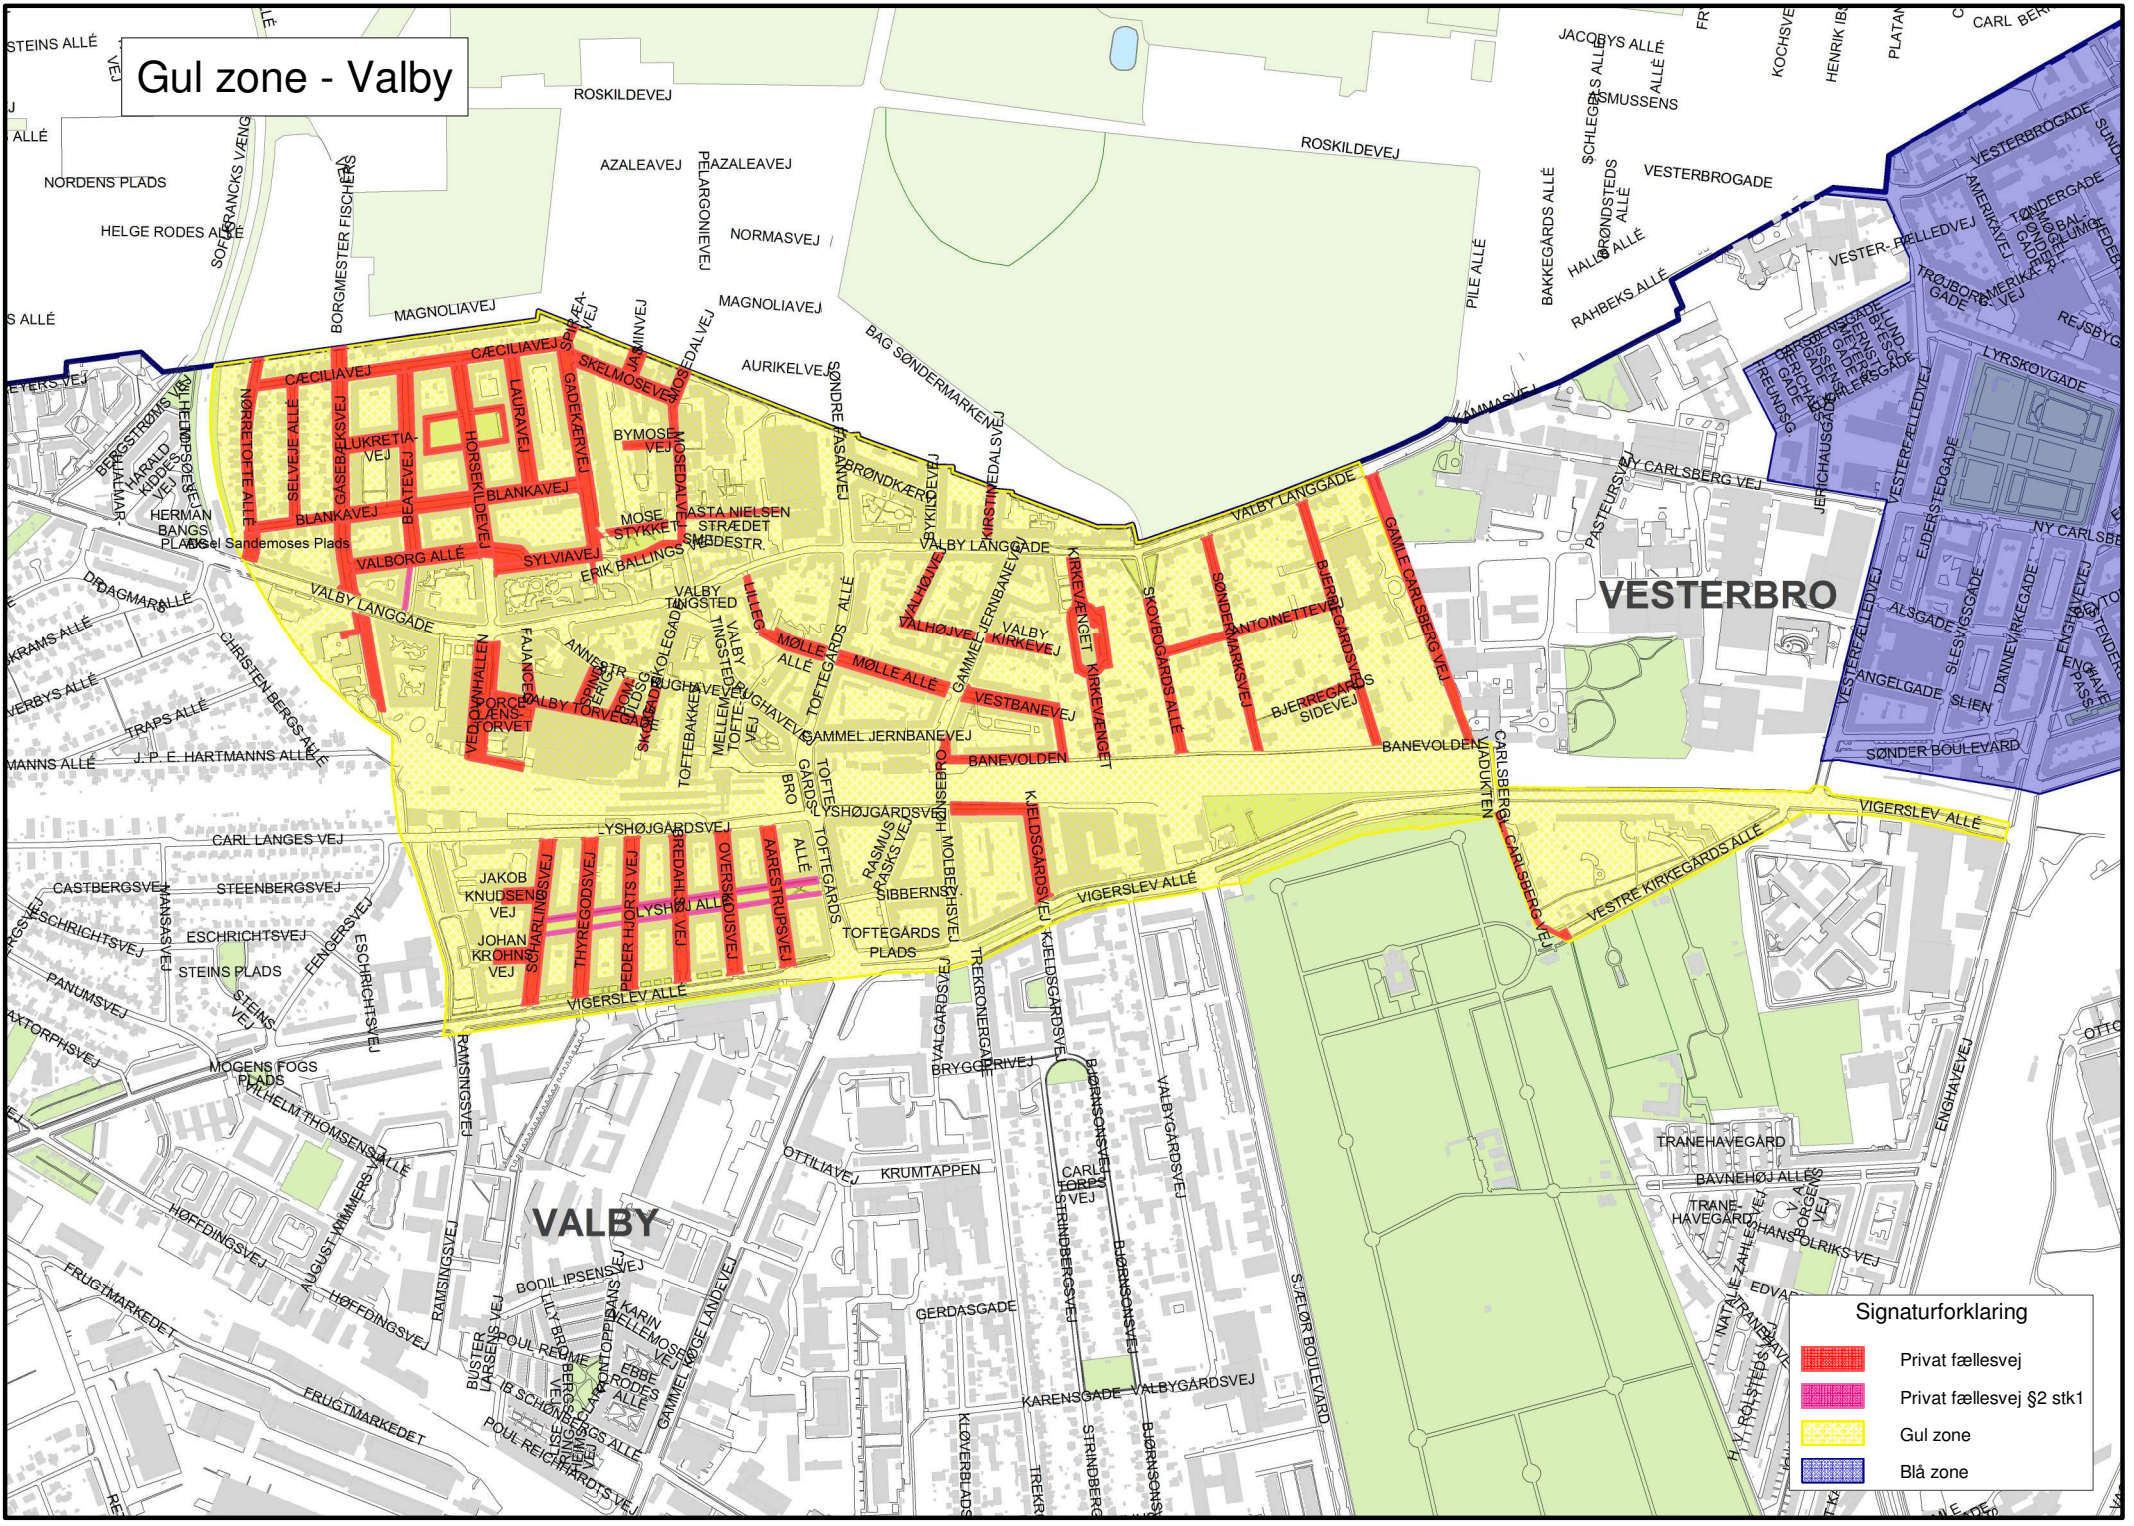

Gul zone - Valby

Signaturforklaring

	Privat fællesvej
	Privat fællesvej \$2 stk
	Gul zone
	Blå zone