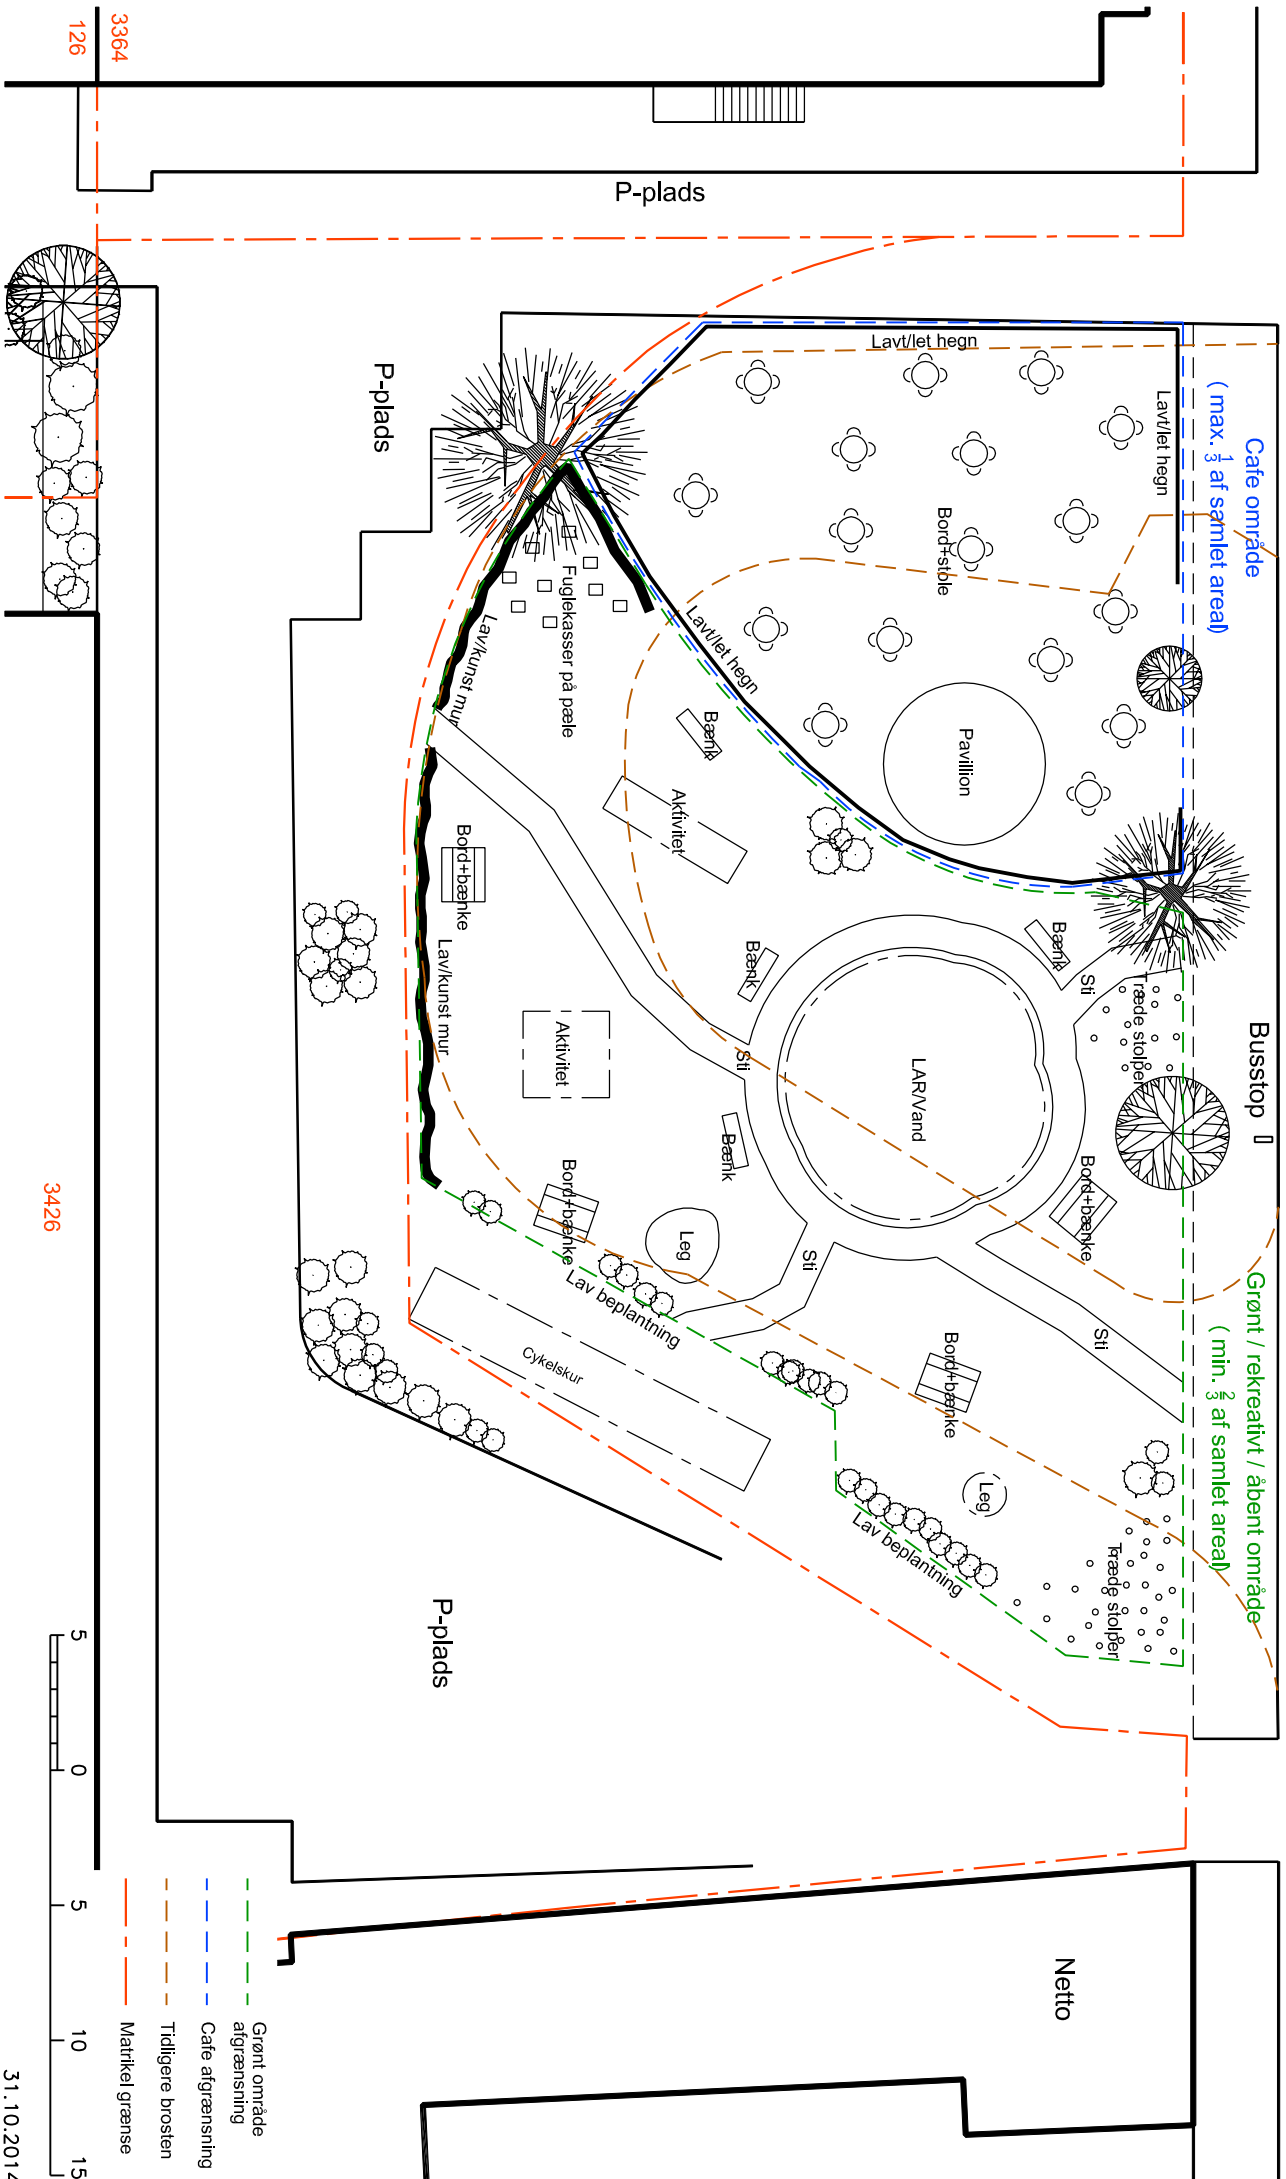

SKITSE / IDE OPLÆG TIL FREMTIDIGE FORHOLD VED CAFE OG GRØNT OMRÅDE

Jydeholmen

Helga Larsens Plads

Cafe område
(max. $\frac{1}{3}$ af samlet area)

Grønt / rekreativt / åbent område
(min. $\frac{2}{3}$ af samlet area)

Lav/let hegn

Lav/let hegn

Bord+stole

Bord+stole

Bord+stole

Bord+stole

Bord+stole

Bord+stole