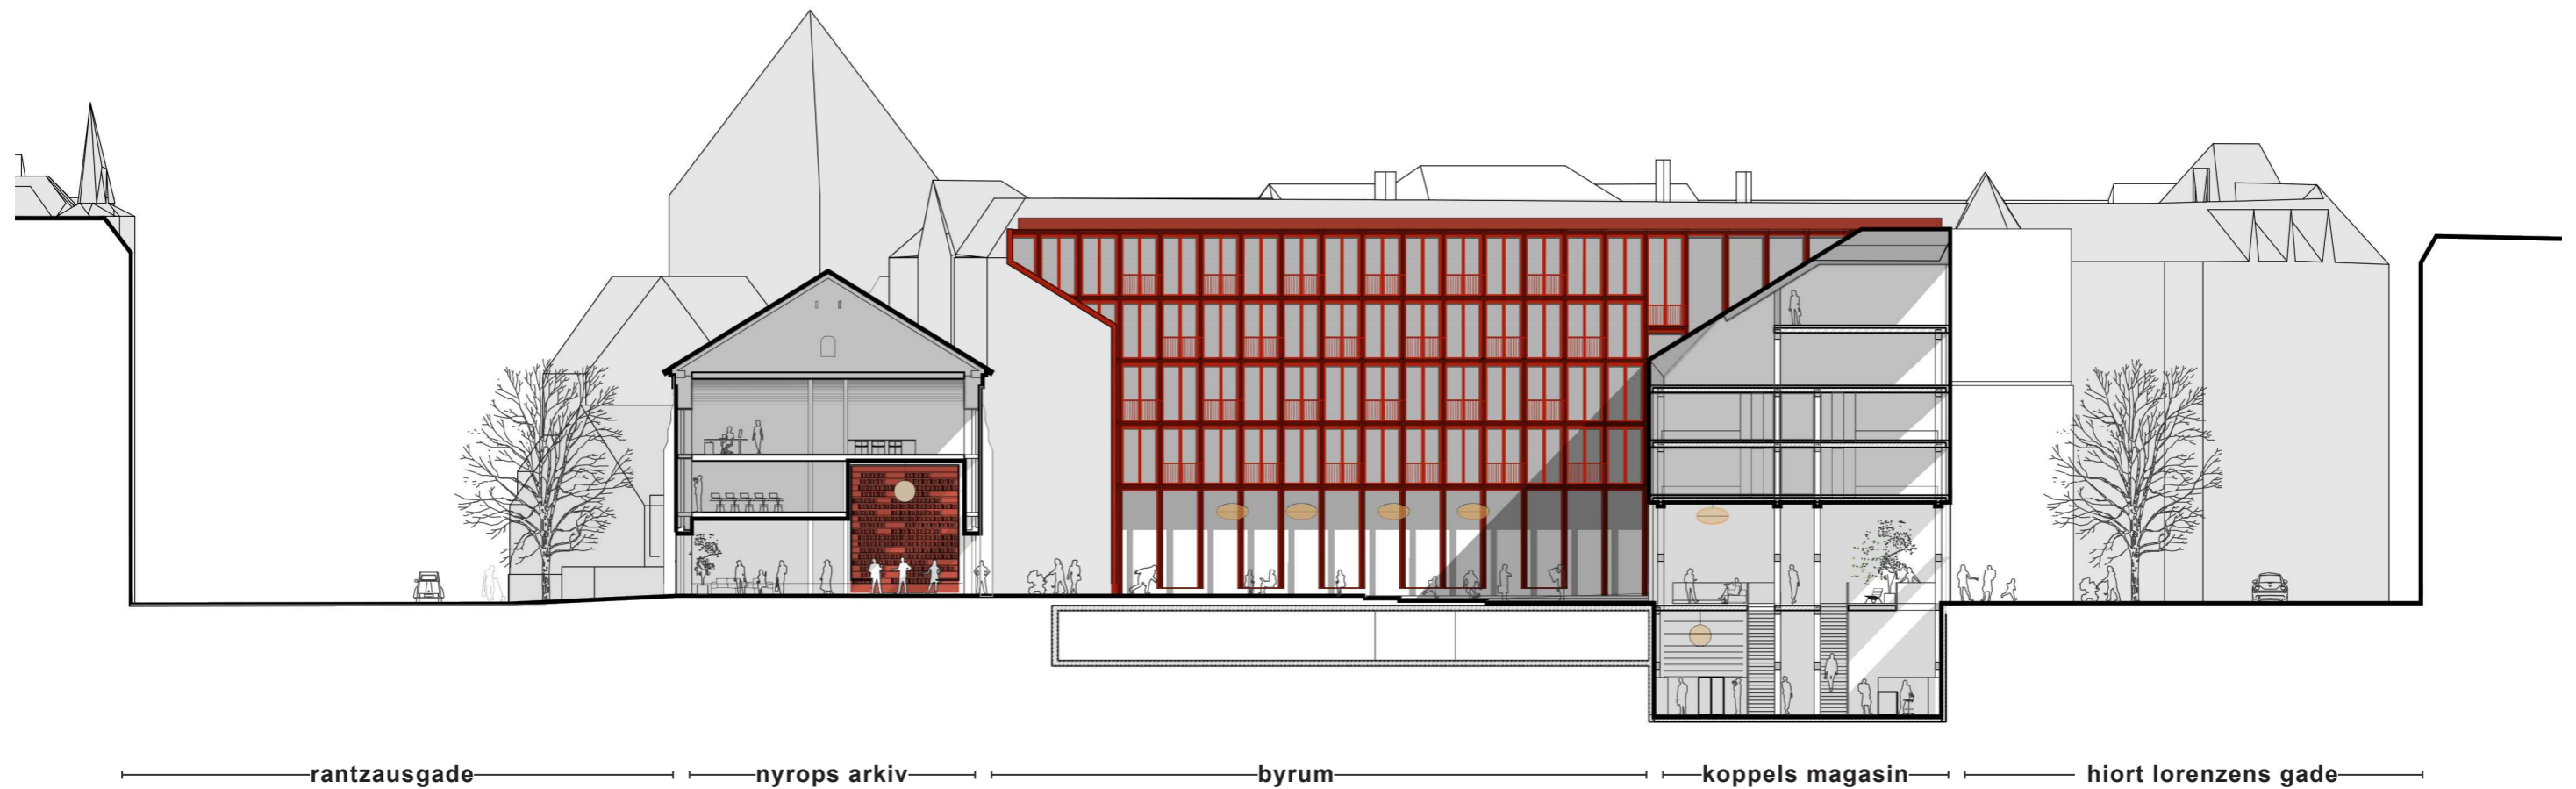

Indpasset i kvarterets højder

det nye Nuuks Plads bliver et helt unikt sted uden at gå i højden med det nye byggeri

Nybyggeriet er disponeret således at Nyrops Landsarkiv, for første gang i sin levetid, er fritliggende med adgang fra alle fire sider.

Nybyggeriet tager aftryk af Landsarkivets form, i en ny gade langs den sydvendte facade mod det nye byrum.