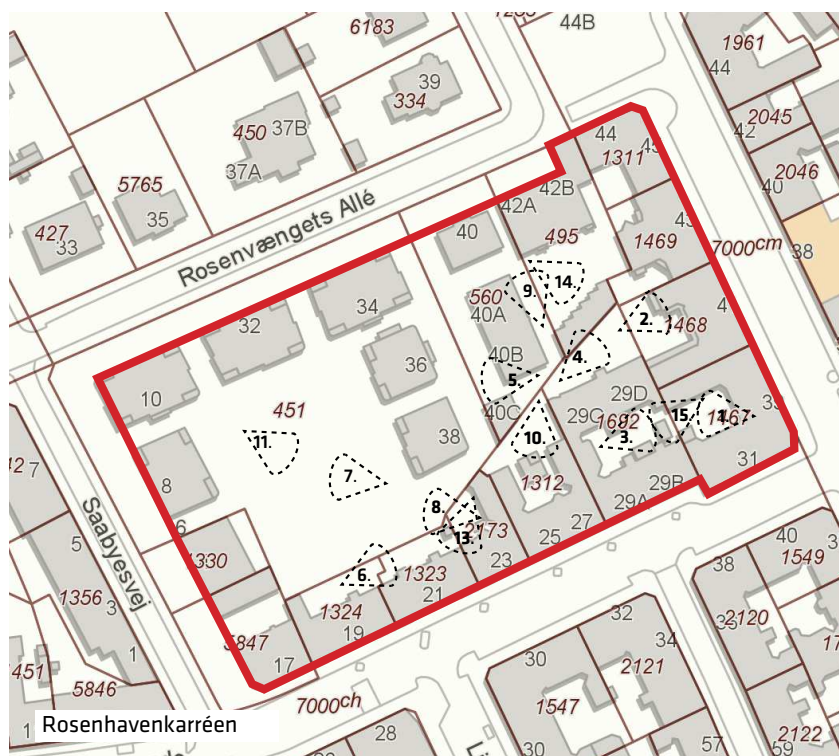

Eksisterende forhold Rosenhavenkarréen

Matrikel nr.: 451, 495, 560, 1311, 1312, 1323, 1324, 1467, 1468, 1469, 1692, 2173 Udenbys Klædebo Kvarter (UK)
 Adresser: Holsteinsgade 17-31, Saabyesvej 4-10, Rosenvængets Allé 32-44, Livjægergade 39-45
 Område: Østerbro

Fakta om karréen

Antal ejendomme	14
Antal boliger	216
Karréens samlede bruttoetageareal m ²	25.536
Gårdens samlede friareal	7.764 m ²
Friareal-procent	30,4 %

 Fotovinkler på viste fotos