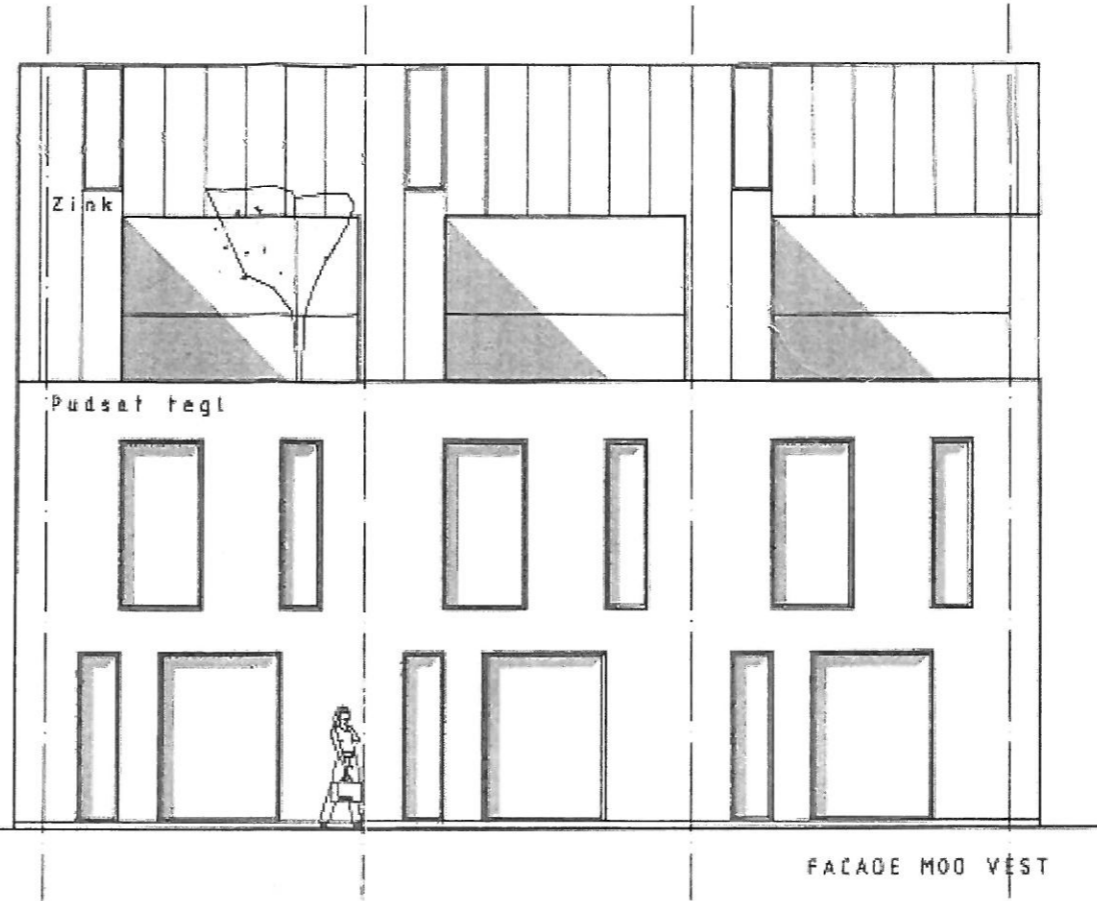

K.E.A.H Holding Tel: +45 39 30 30 85 Mail: kh@kajholm.dk	Valhøjvej 12		Valby	
	Nyt rækkehus - Faacde Vest+Syd			
Bemærkninger:	Project number		Tegn. nr.	Enhed
Alle mål er vejledende	23-09-2013 08:18:25		B3.4	mm

Center for Byggeri
Sags nr

VB

47 39 23 - 10 - 10 - 2013