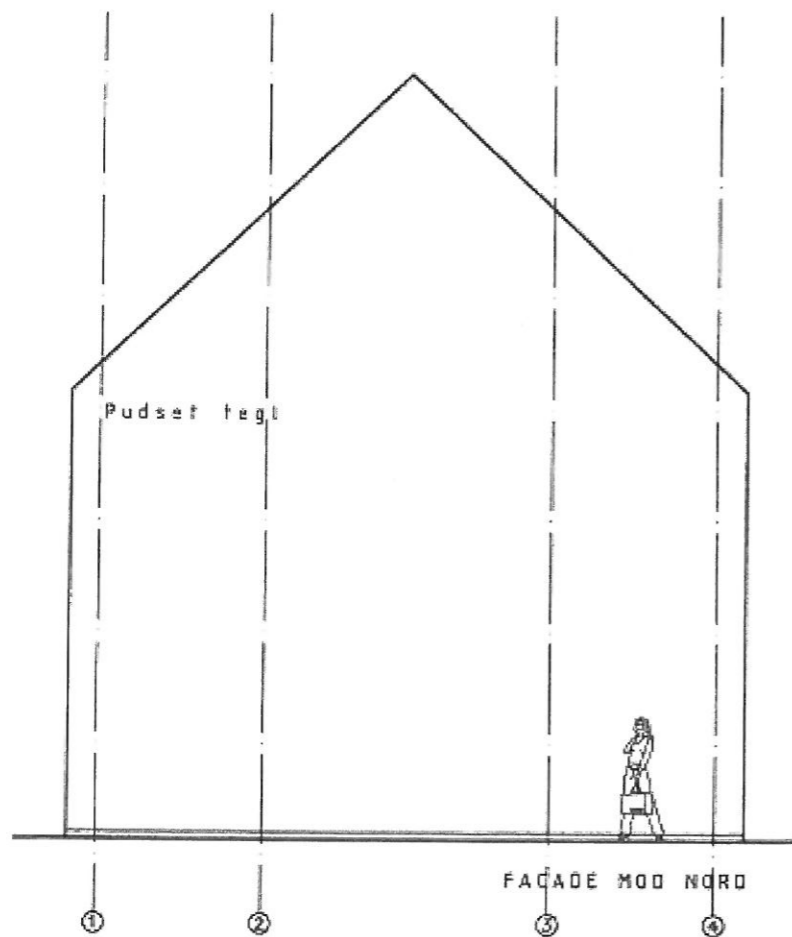

K.E.A.H Holding Tel: +45 39 30 30 85 Mail: kh@kajholm.dk	Valhøjvej 12		Valby	
	Nyt rækkehus - Facade Øst+Nord		Format A3 Mål 1 : 100	
Bemærkninger:	Project number		Tegn. nr.	Enhed
Alle mål er vejledende	23-09-2013 08:18:02		B3.3	mm