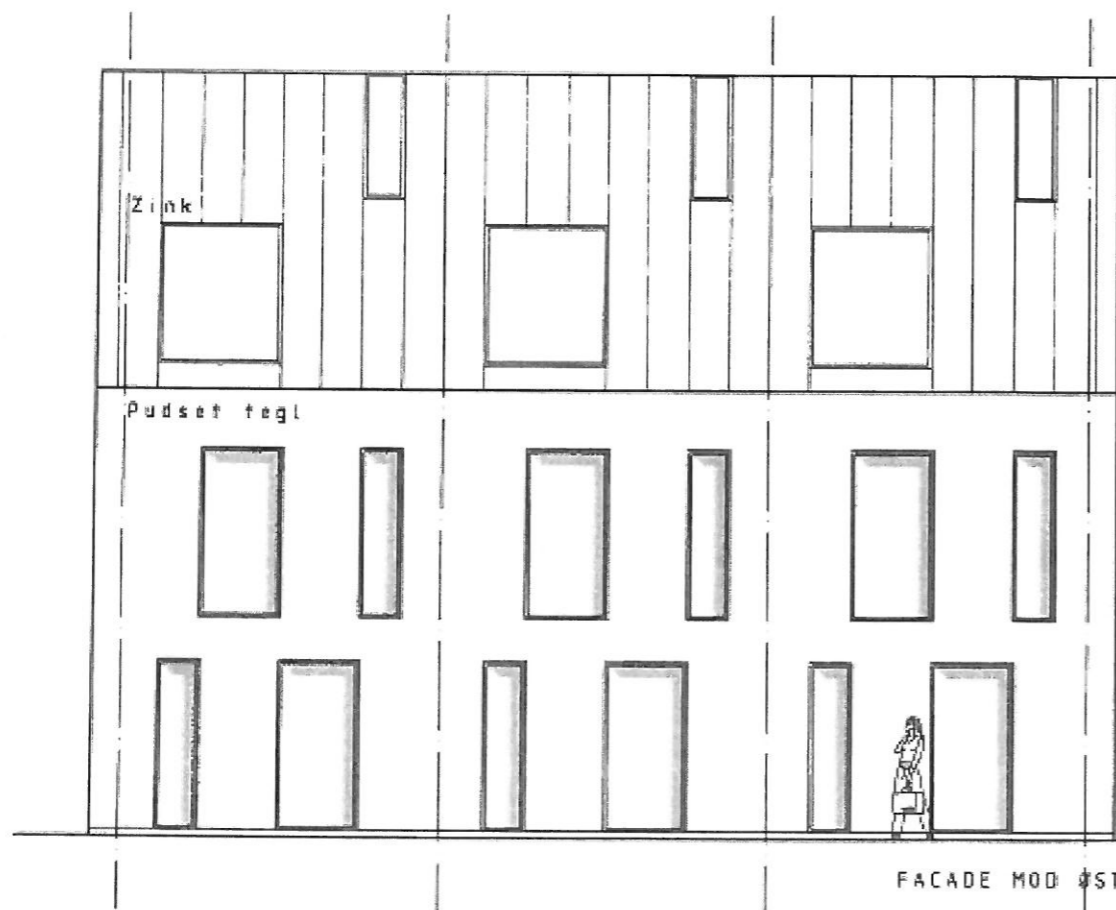

K.E.A.H Holding Tel: +45 39 30 30 85 Mail: kh@kajholm.dk	Valhøjvej 12		Valby	
	Nyt rækkehus - Facade Øst+Nord		Format A3 Mål 1 : 100	
Bemærkninger:	Project number		Tegn. nr.	Enhed
Alle mål er vejledende	23-09-2013 08:18:02		B3.3	mm