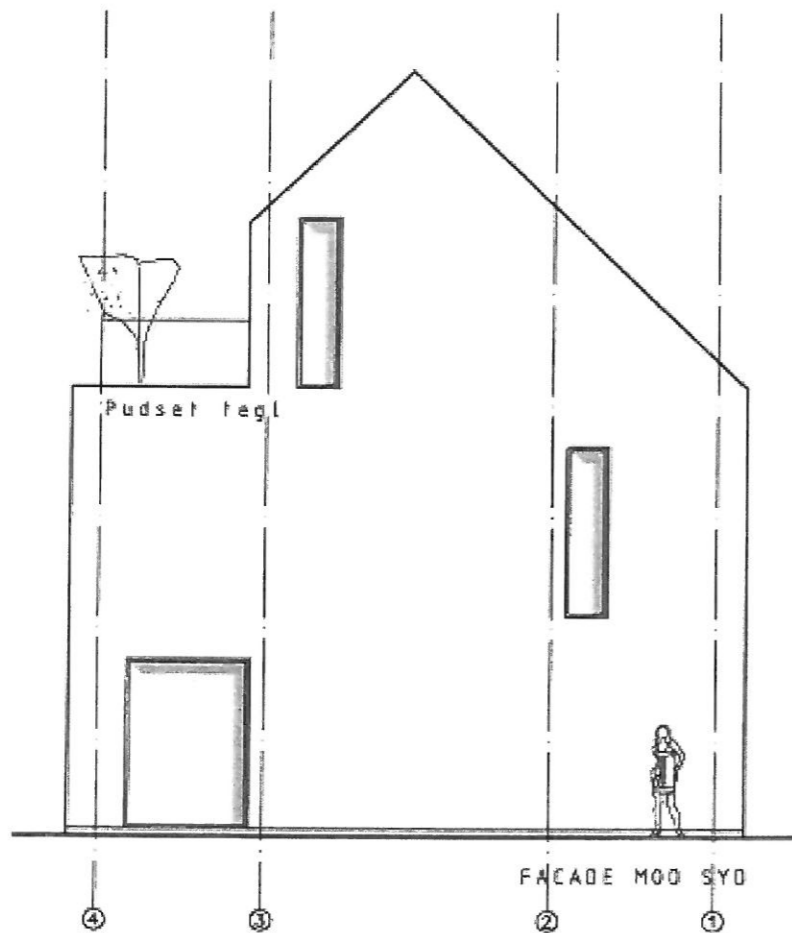

 K.E.A.H Holding Tel: +45 39 30 30 85 Mail: kh@kajholm.dk	Valhøjvej 12		Valby	
	Nyt rækkehus - Situationsplan		Format A3 Mål 1 : 200	
Bemærkninger:	Project number	Tegn. nr.	Enhed	
Alle mål er vejledende	23-09-2013 08:19:10	B3.6	mm	

Center for Byggeri VB 473923

 K.E.A.H Holding Tel: +45 39 30 30 85 Mail: kh@kajholm.dk	Valhøjvej 12		Valby	
	Nyt rækkehus - Facade Øst+Nord		Format A3 Mål 1 : 100	
Bemærkninger:	Project number		Tegn. nr.	Enhed
Alle mål er vejledende	23-09-2013 08:18:02		B3.3	mm