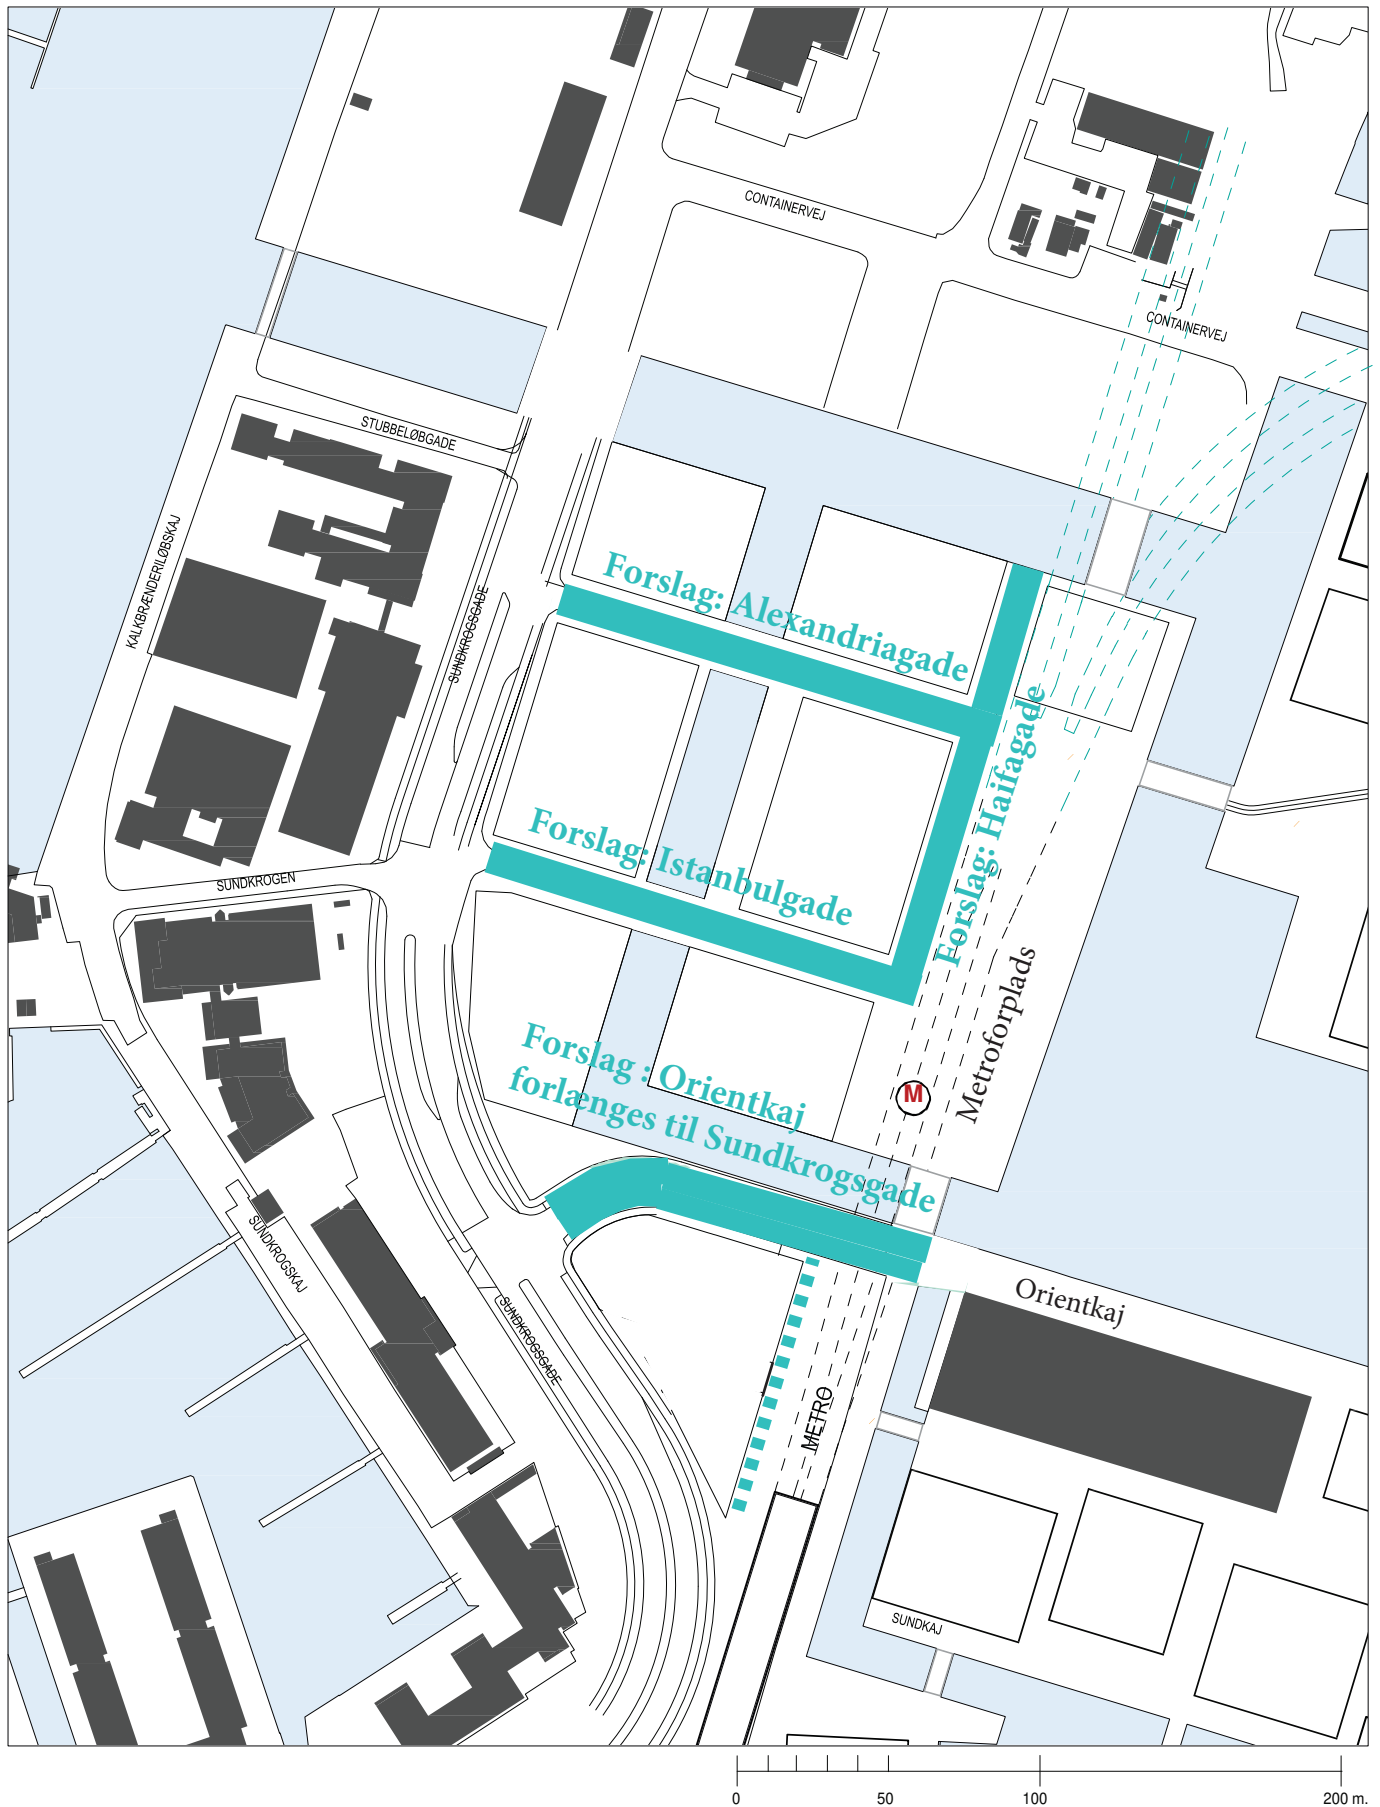

Bilag 1 forventede fremtidige forhold med fire nye veje

- Eksisterende veje er med sort skrift.
- Nye veje er markeret med grønt.
- Den stiplede grønne linje betyder, at ejdommen langs linjen vil få adresser til Orientkaj.
- Bygninger med sort er eksisterende bygninger