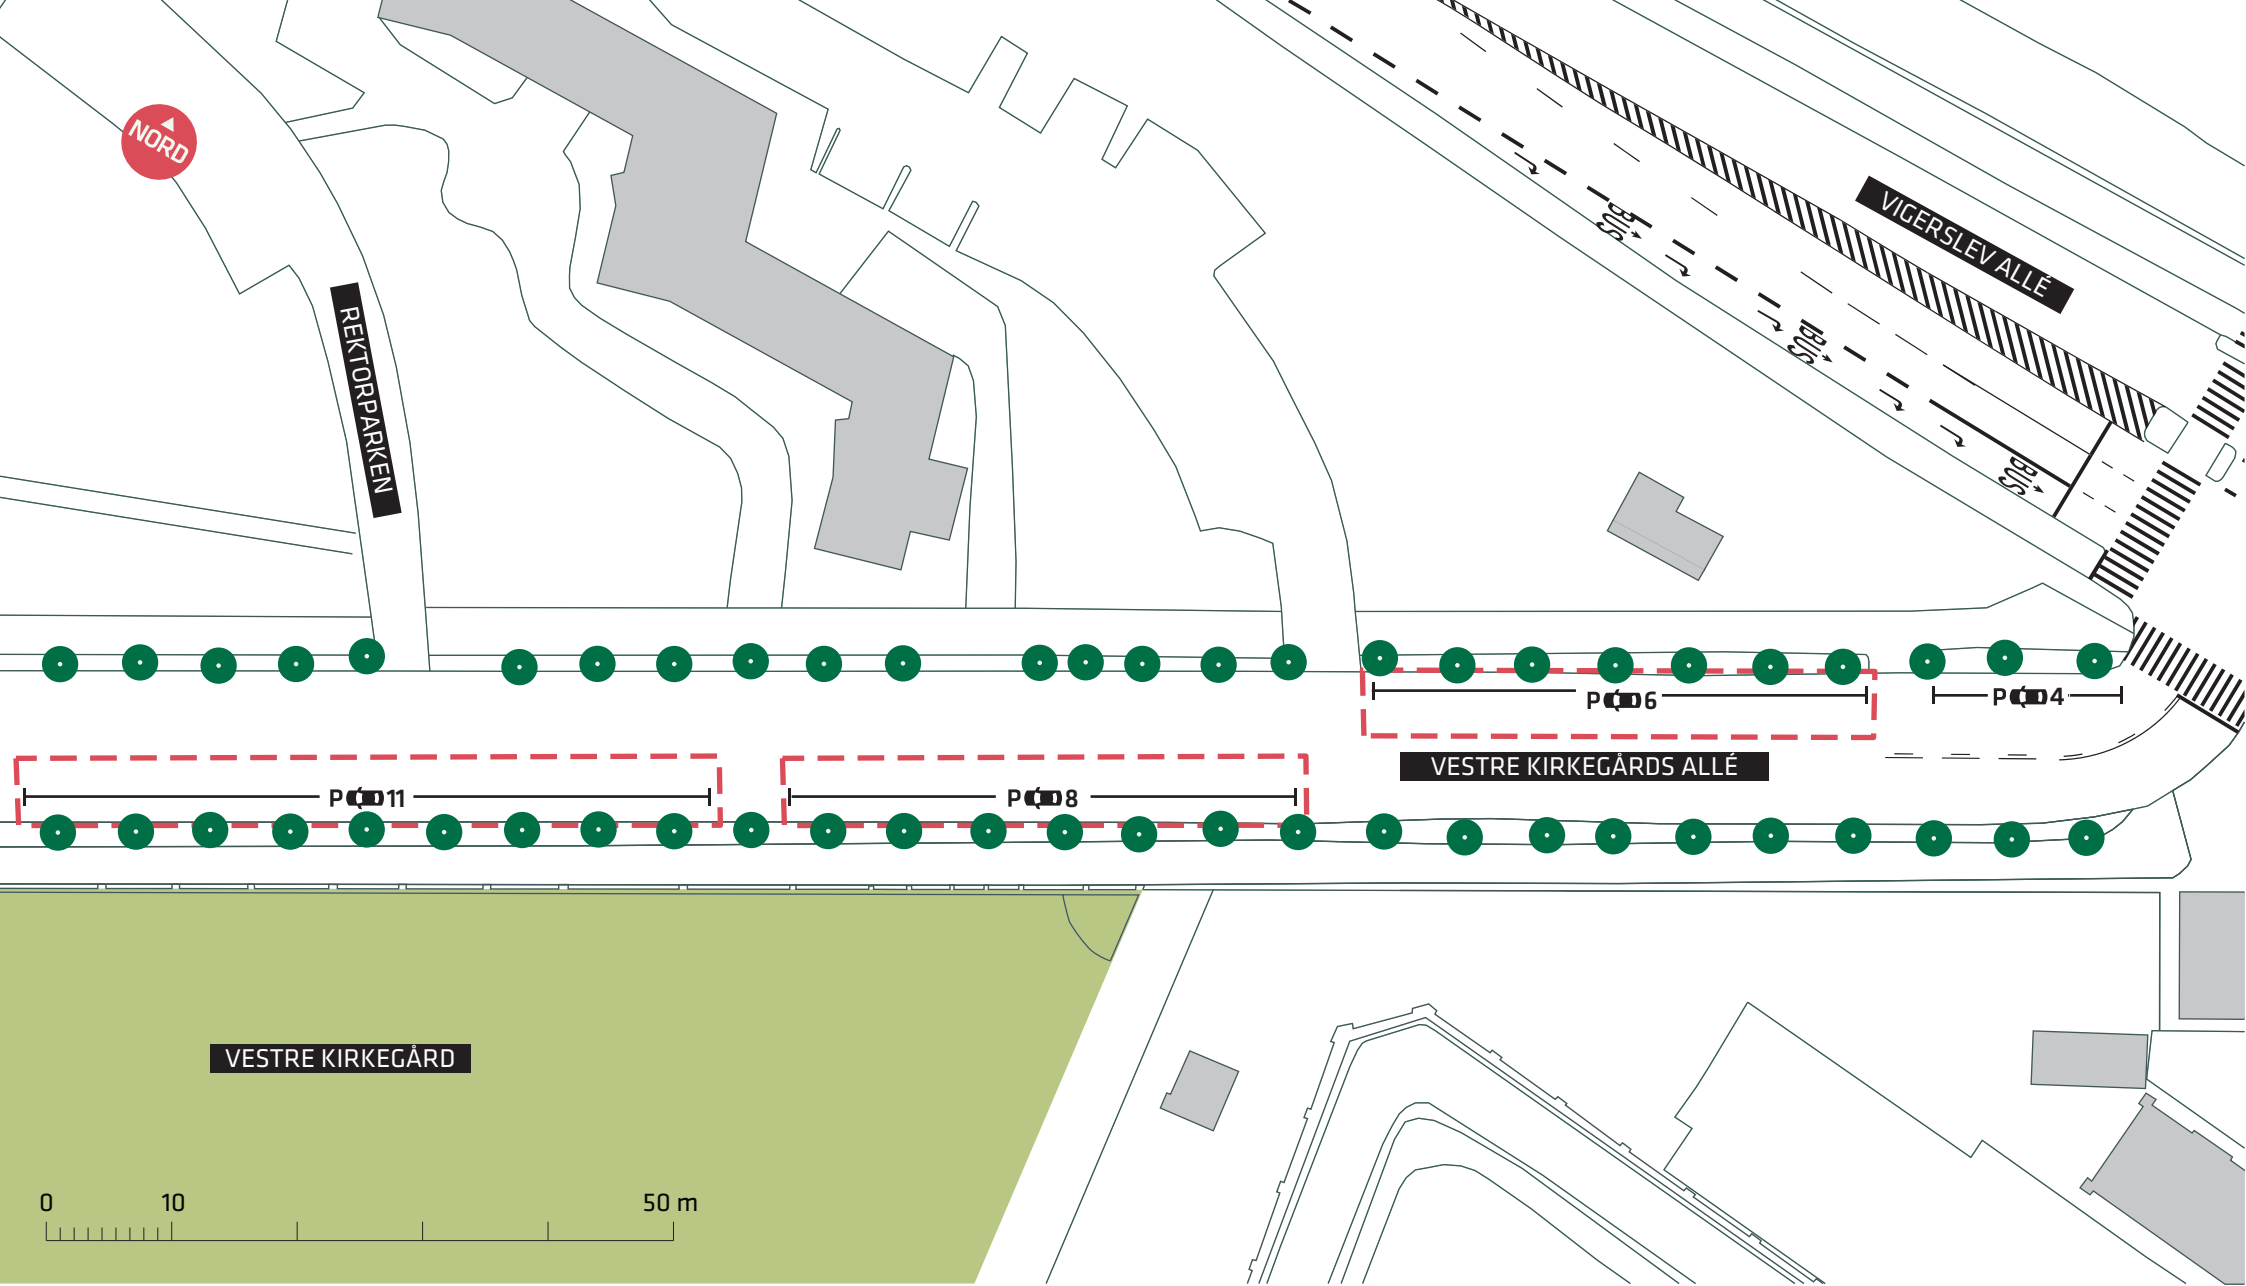

--- Anlægsområde

OPSTRIBNING AF SKRÅPARKERING I GUL BETALINGSZONE

Aldersrogade

Eksisterende forhold

Bilag 2A

--- Anlægsområde

OPSTRIBNING AF SKRÅPARKERING I GUL BETALINGSZONE

Vestre Kirkegårds Allé

Eksisterende forhold

Bilag 2B

--- Anlægsområde

OPSTRIBNING AF SKRÅPARKERING I GUL BETALINGSZONE

Vestre Kirkegårds Allé

Eksisterende forhold

Bilag 2C