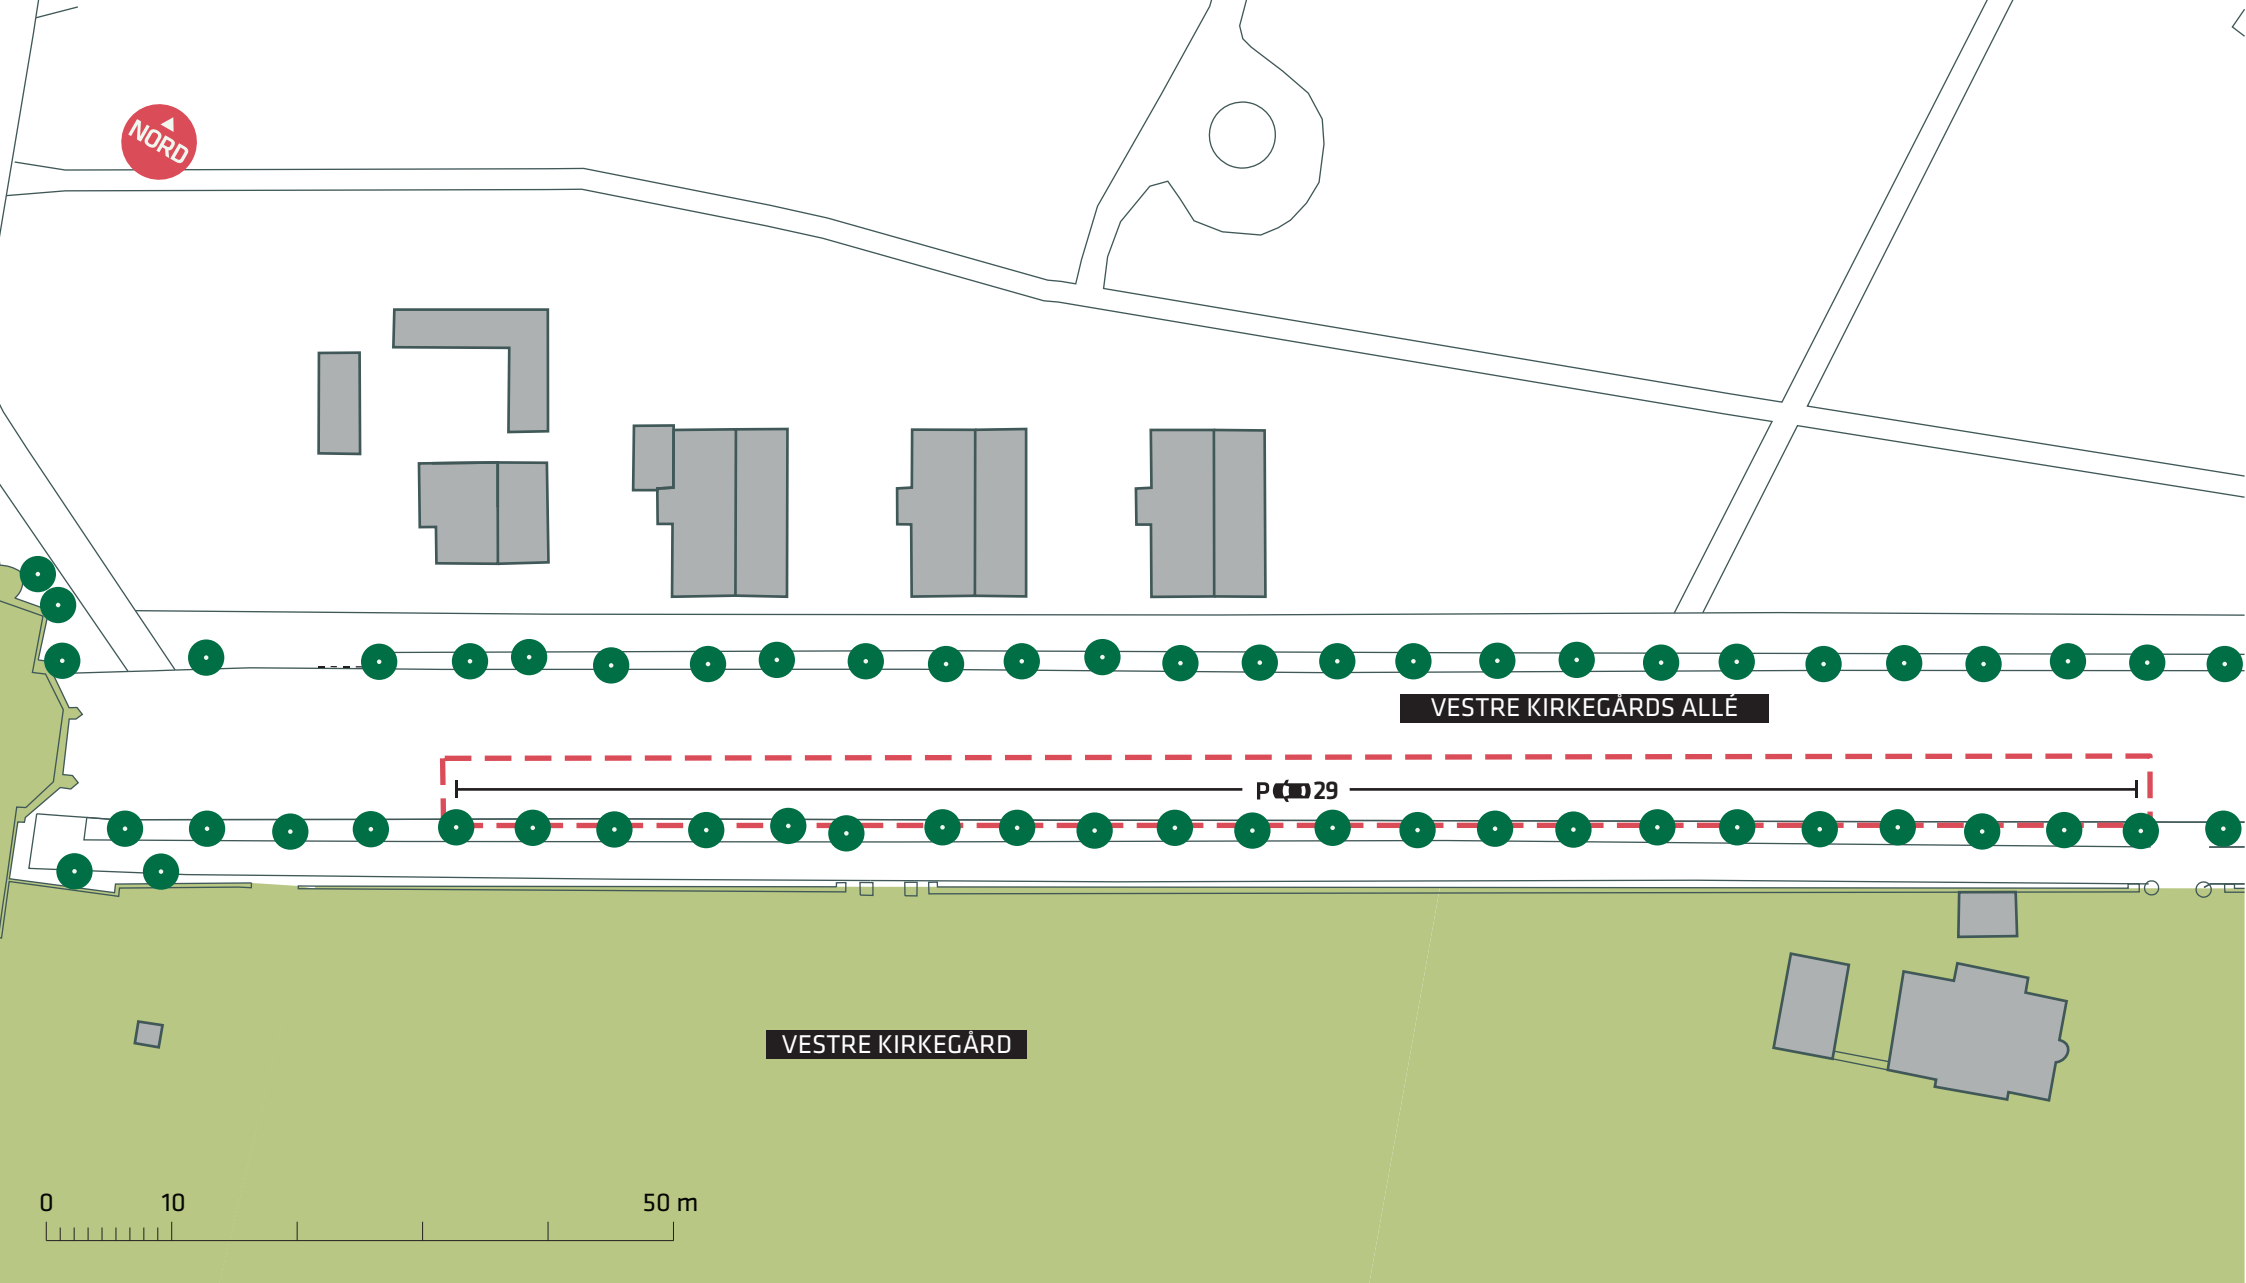

--- Anlægsområde

OPSTRIBNING AF SKRÅPARKERING I GUL BETALINGSZONE

Aldersrogade

Eksisterende forhold

Bilag 2A

--- Anlægsområde

OPSTRIBNING AF SKRÅPARKERING I GUL BETALINGSZONE

Vestre Kirkegårds Allé

Eksisterende forhold

Bilag 2B

--- Anlægsområde

OPSTRIBNING AF SKRÅPARKERING I GUL BETALINGSZONE

Vestre Kirkegårds Allé

Eksisterende forhold

Bilag 2C