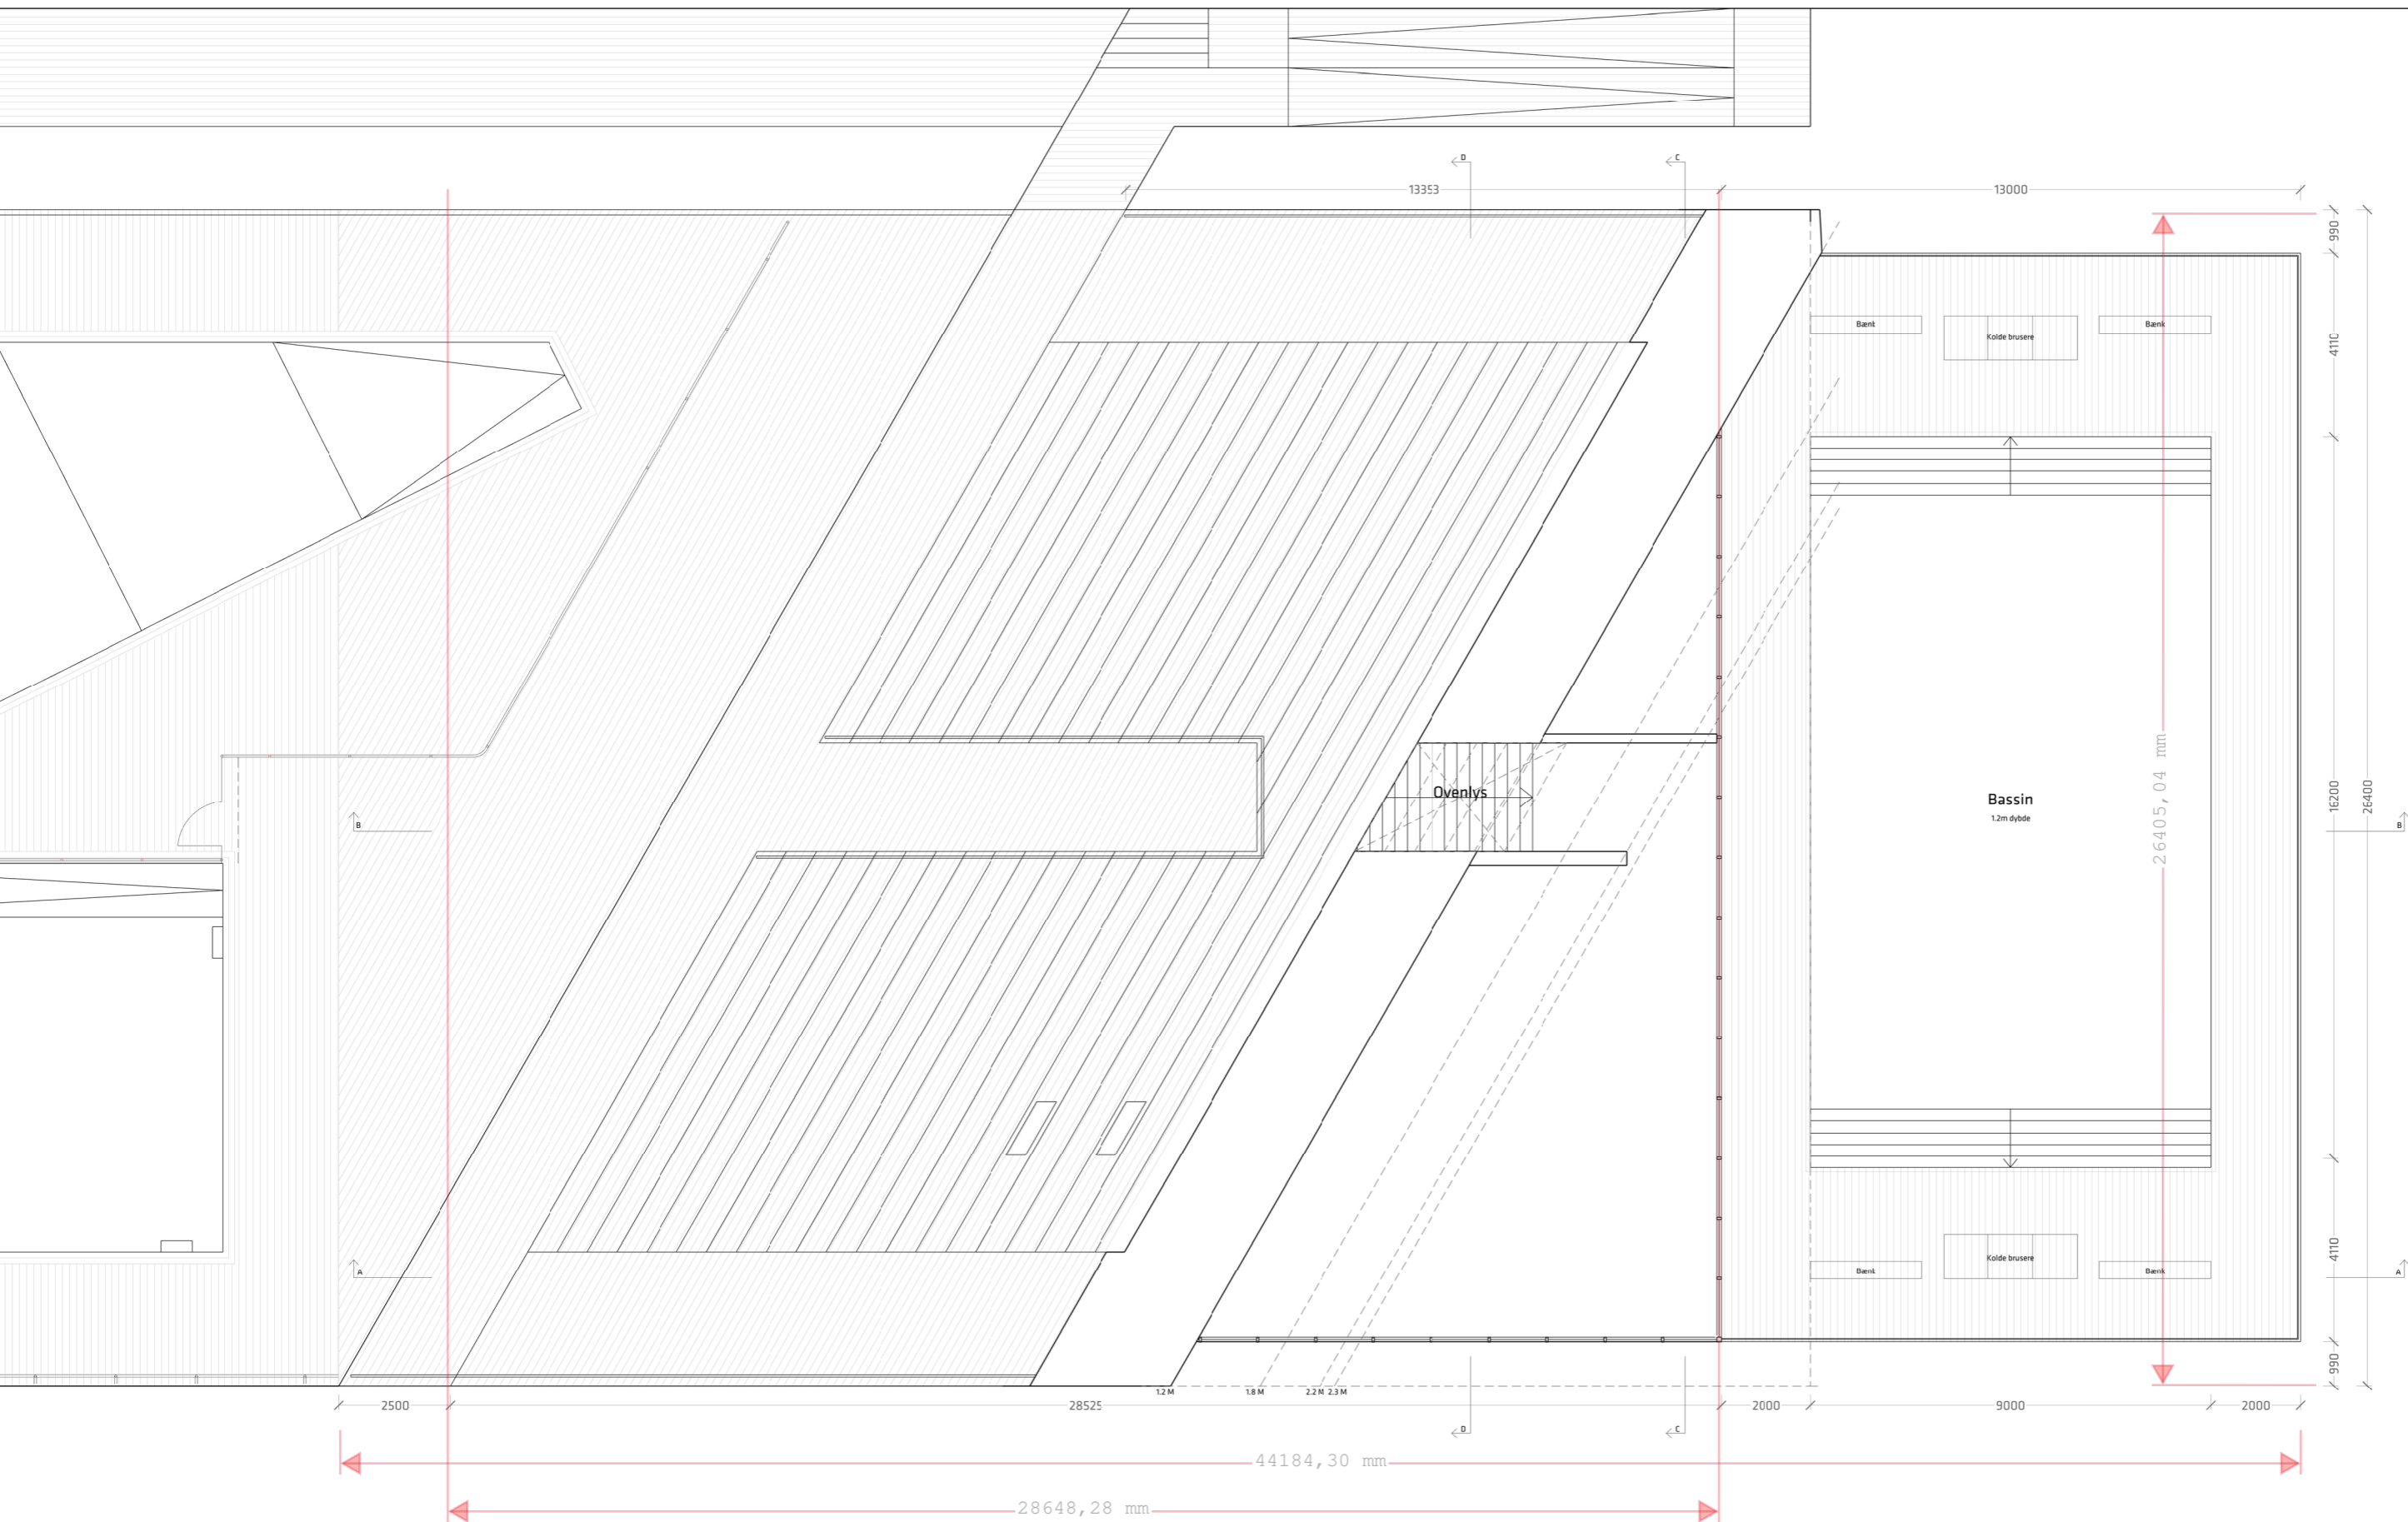

VINTERBAD BRYGGEN

REVIDERET SKITSEFORSLAG

2013-01-29

BILAG 2

SENESTE PLANER

LV 01

NORTHWEST ELEVATION 1:200