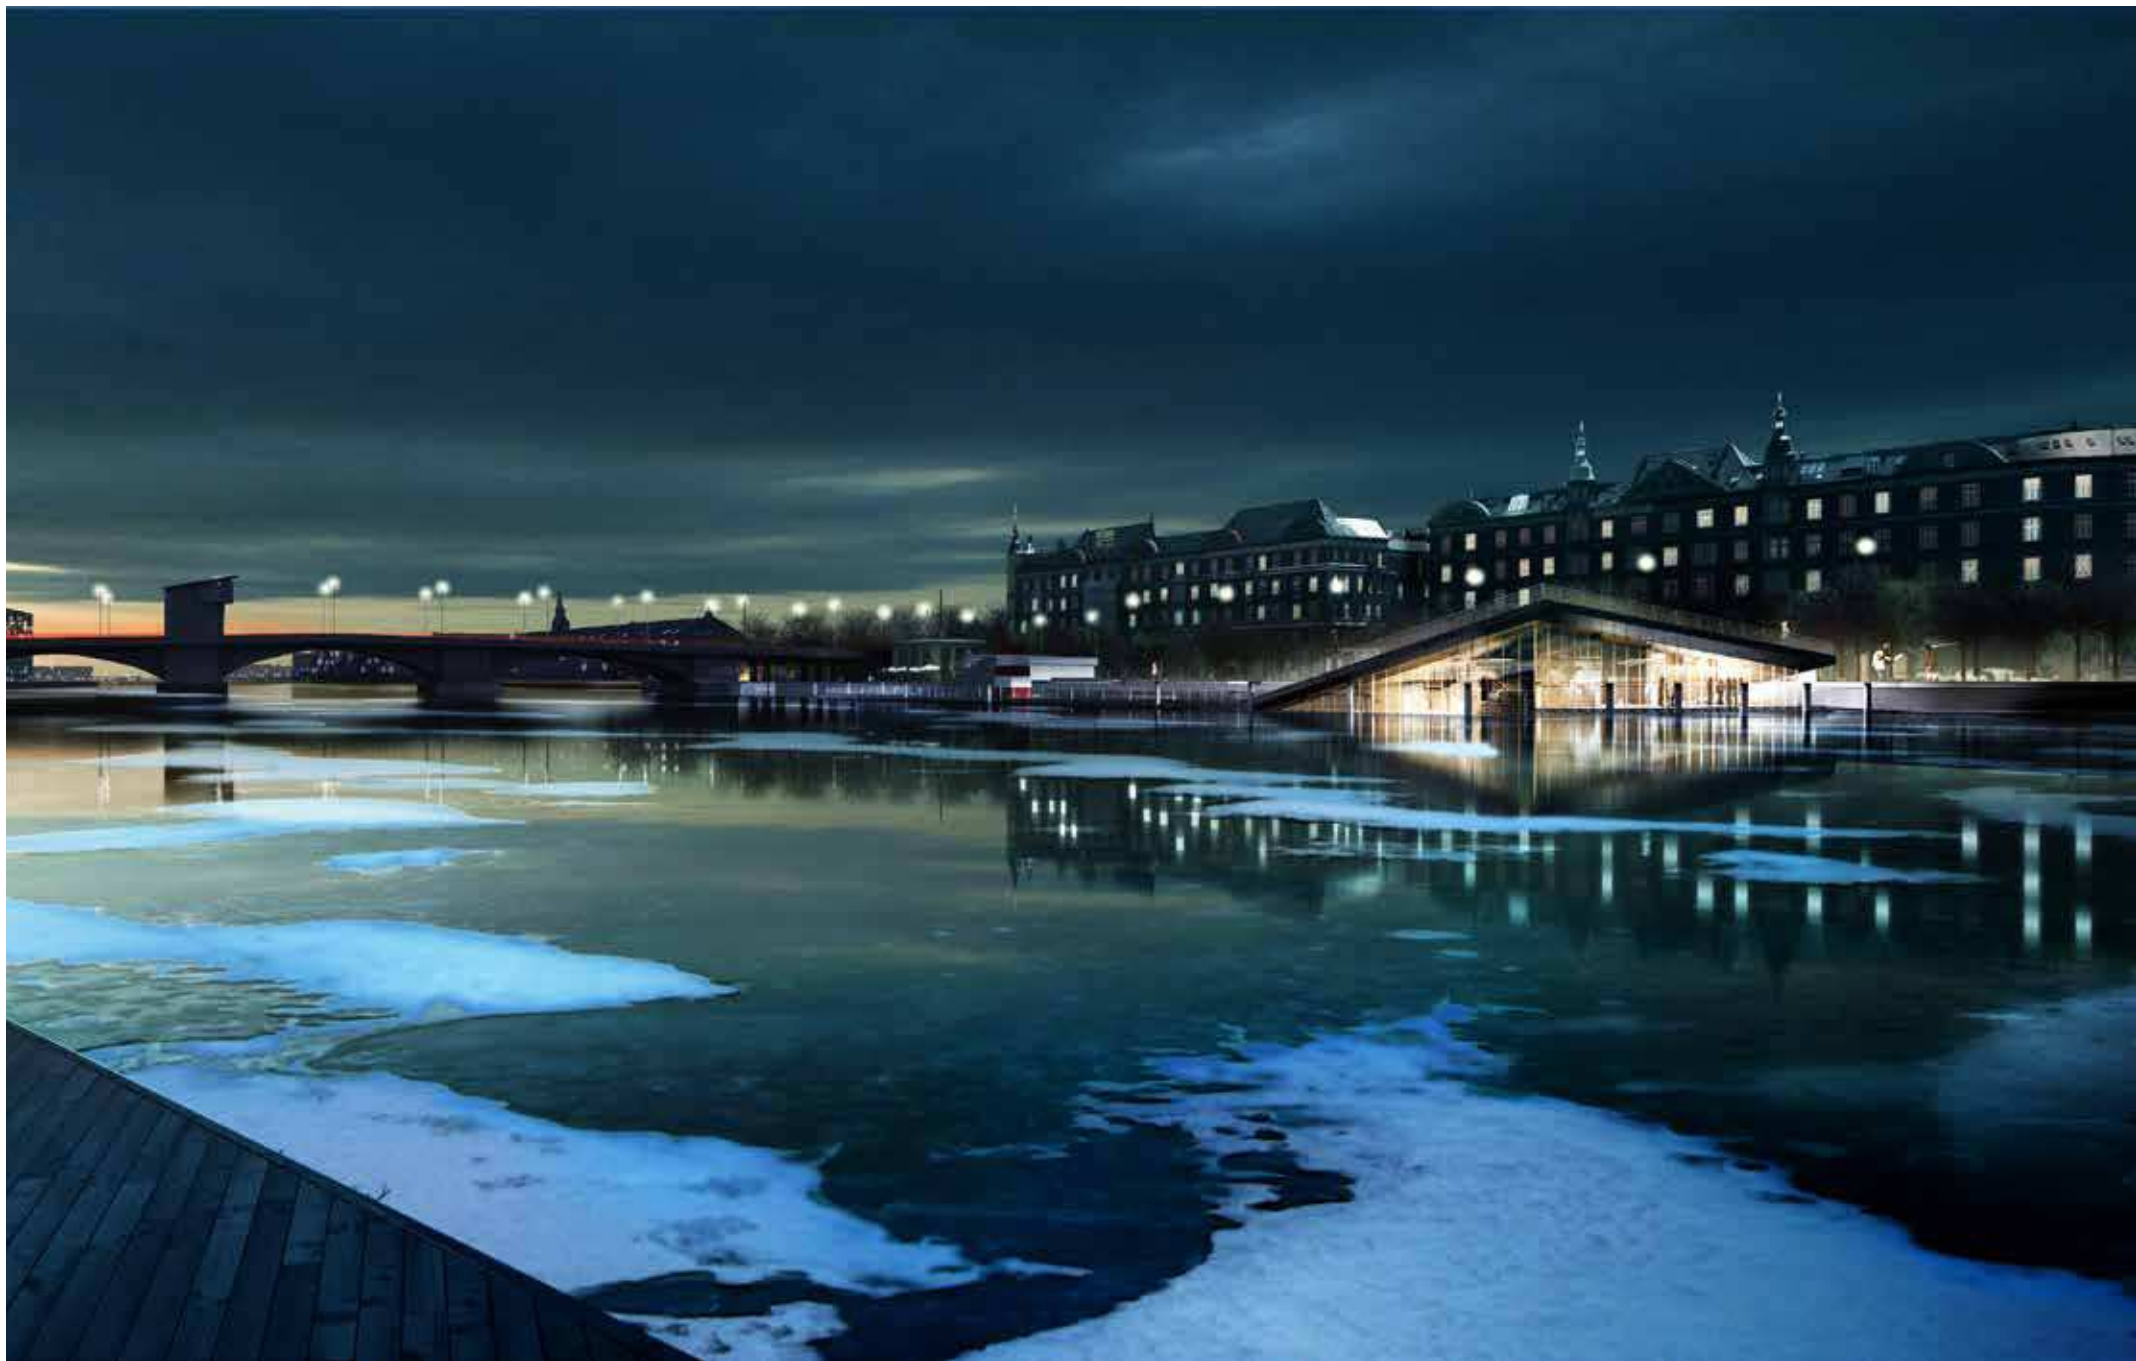

VINTERBAD BRYGGEN

REVIDERET SKITSEFORSLAG

2013-01-29

BILAG 2

SENESTE PLANER

LV 01

NORTHWEST ELEVATION 1:200