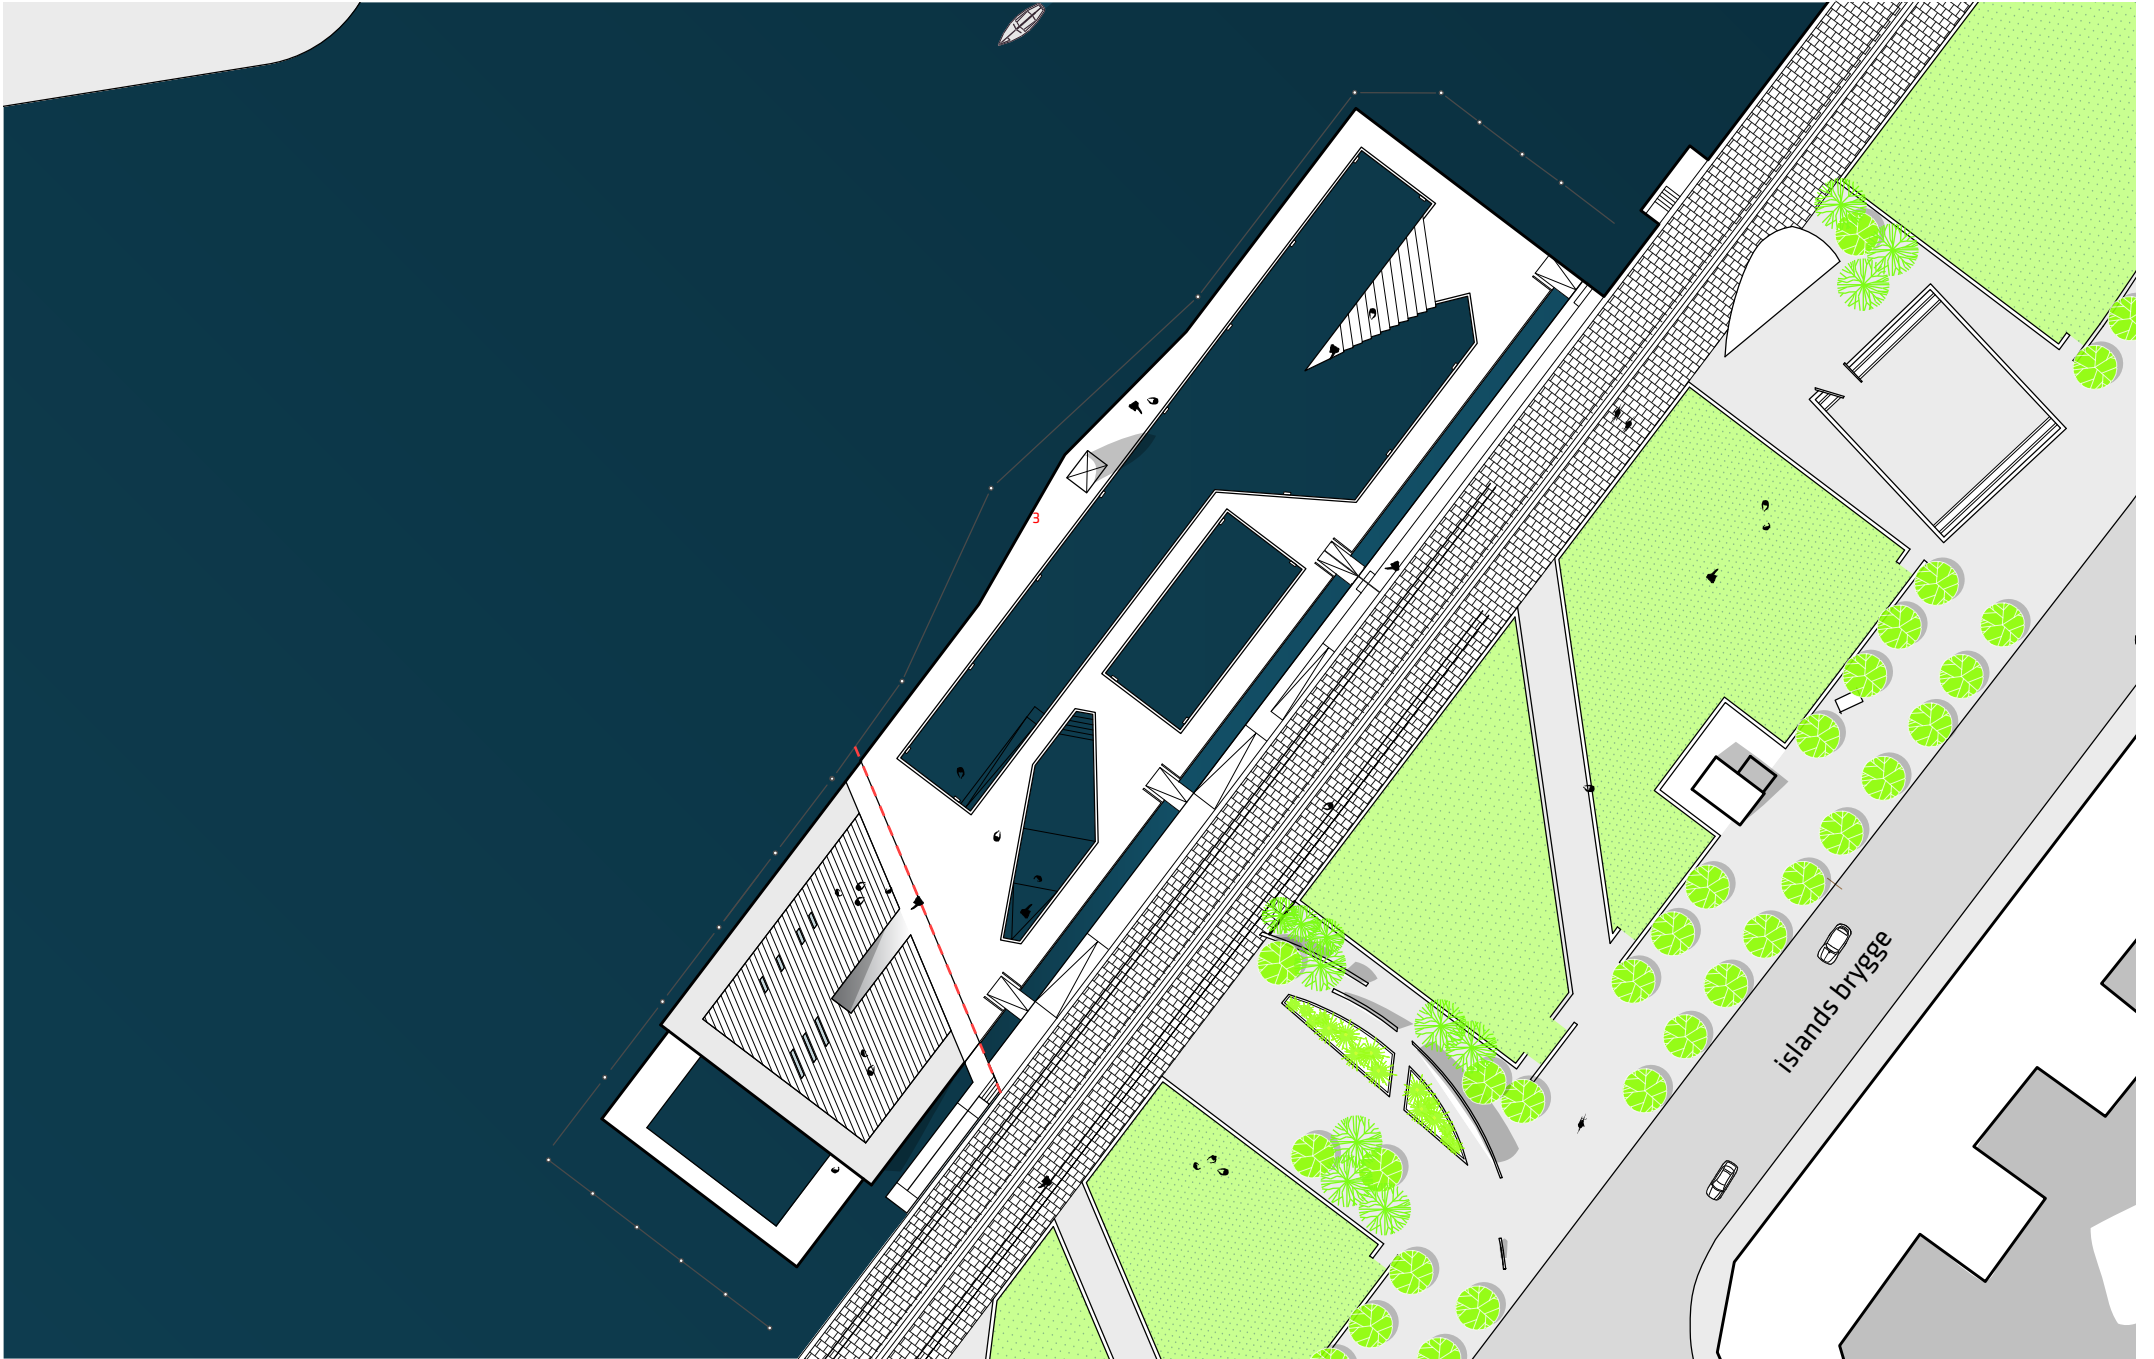

VINTERBAD BRYGGEN

REVIDERET SKITSEFORSLAG

2013-01-29

BILAG 2

SENESTE PLANER

LV 01

NORTHWEST ELEVATION 1:200