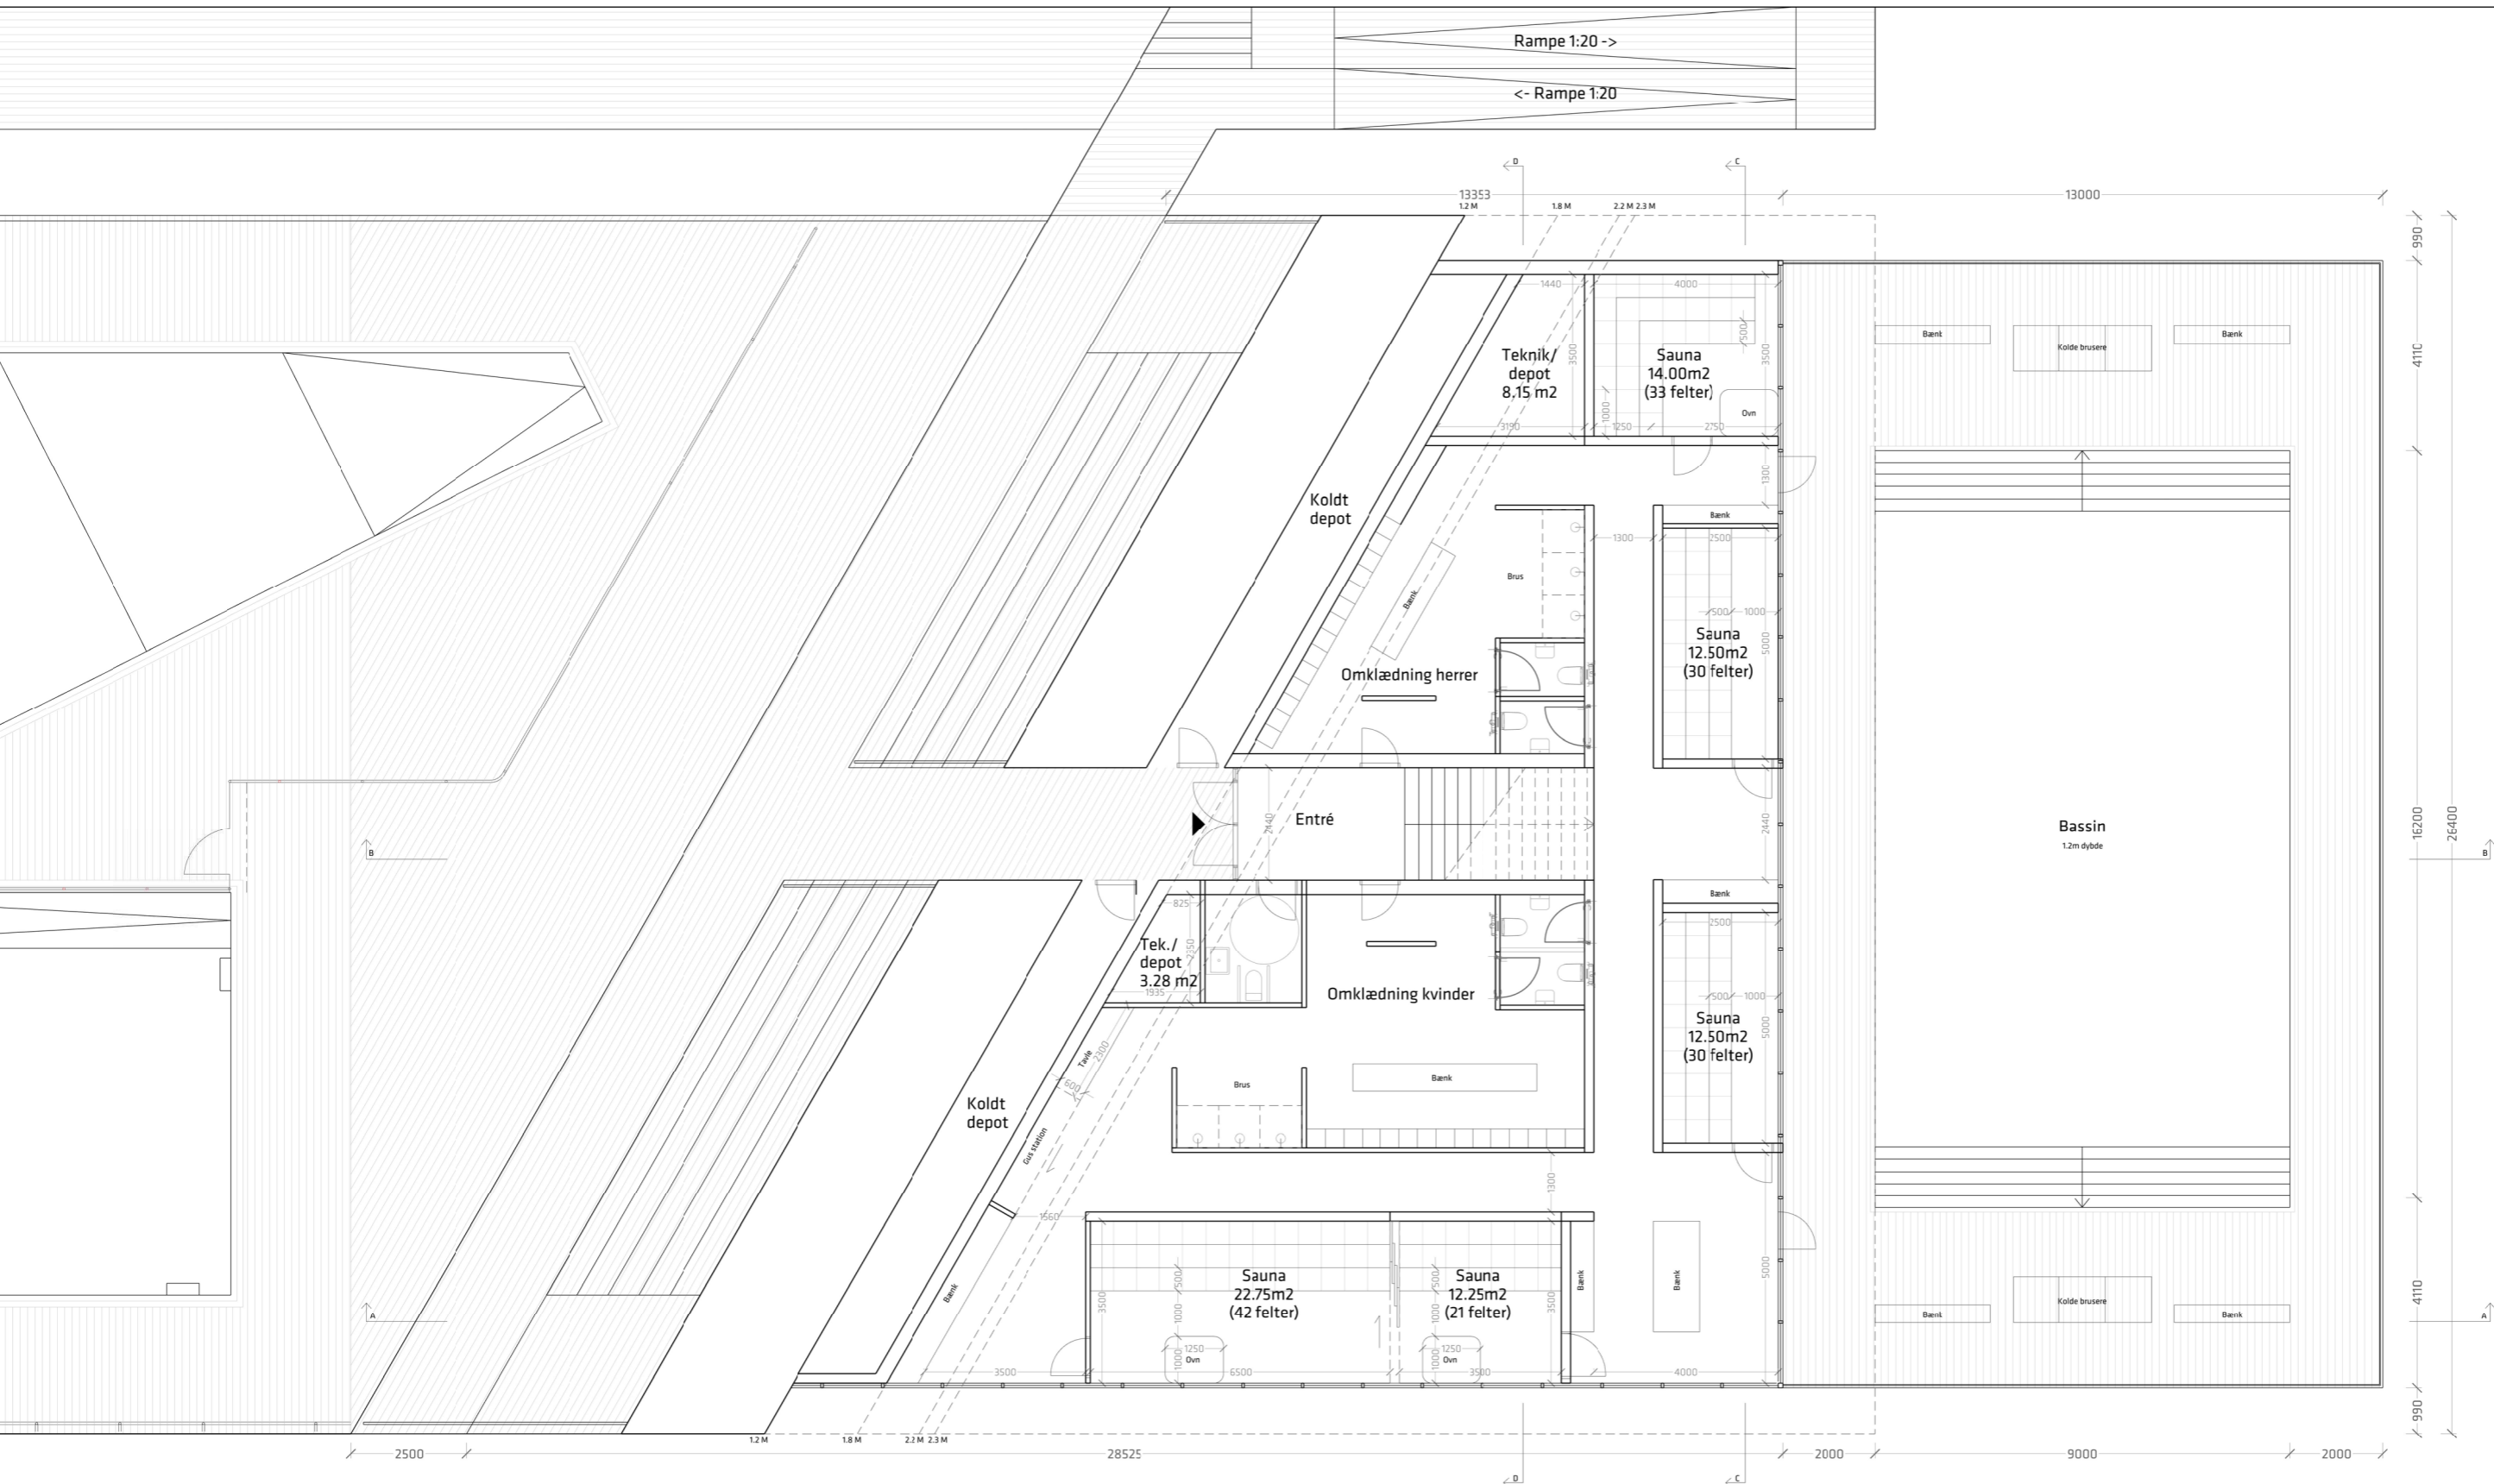

VINTERBAD BRYGGEN

REVIDERET SKITSEFORSLAG

2013-01-29

BILAG 2

SENESTE PLANER

LV 01

NORTHWEST ELEVATION 1:200