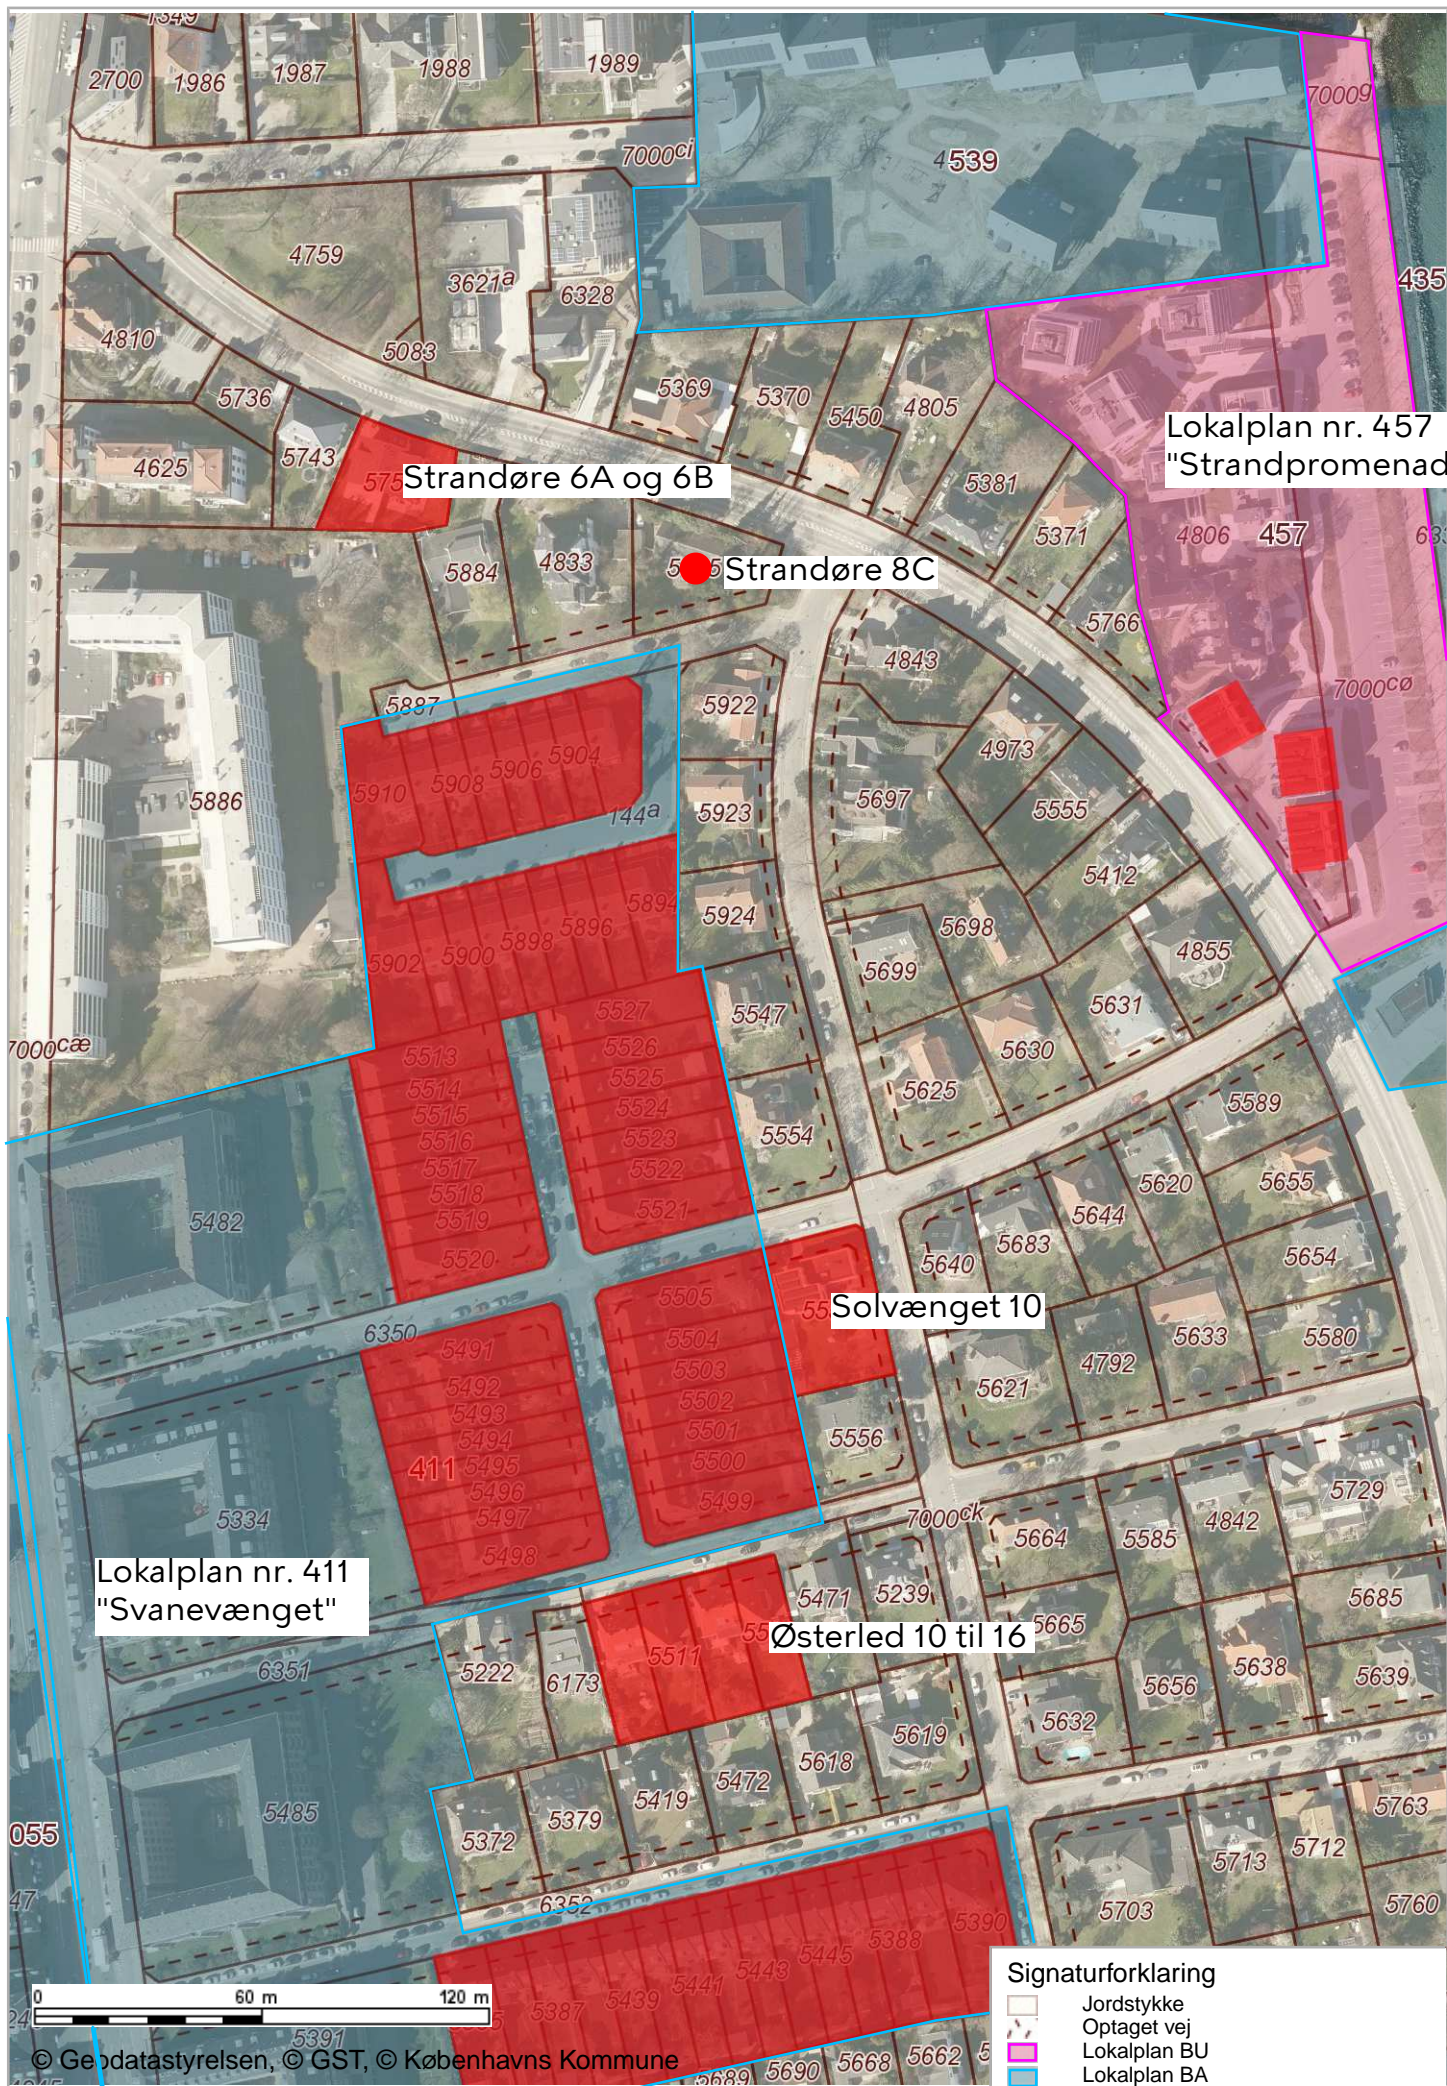

Notat

Bilag 6 Visualisering af bygningen og dens placering

Strandøre 8C er beliggende i et varieret område, der er dels er præget af større villaer i 1,5 til 2,5 etager og dels af dobbelthuse og rækkehusbebyggelse. Selve servitutområdet består af 4 grunde: Strandøre 6A + B, Strandøre 8A, Strandøre 8B og Strandøre 8C. I servitutområdet er der opført et dobbelthus på Strandøre 6A og 6B (godkendt den 21. april 2015). Udenfor servitutområdet er der opført dobbelthuse på Solvænget 10 (godkendt den 26. juni 2019), og 4 sammenbyggede enfamiliehuse fra 1932 på Østerled 10 til 16. Umiddelbart sydvest for Strandøre 8C ligger der et lokalplanlagt boligområde (lokalplan nr. 411 "Svanevænget") hovedsageligt bestående af rækkehusbebyggelse opført omkring 1930 og 1960. Langs den sydlige ende af Strandøre er der opført 3 nyere rækkehuslignende bebyggelser, omfattet af lokalplan nr. 457 "Strandpromenaden" jf. kort 4 nedenfor.

Kort 1: Strandøre 8C

Kort 2: Servitutområdet

Kort 3: Parter i sagen

Kort 4: Dobbelt- og rækkehuse samt sammenbyggede enfamiliehuse i området

0 30 m 60 m

Lokalplan nr. 457
"Strandpromenaden"

Strandøre 6A og 6B

Strandøre 8C

Solvænget 10

Østerled 10 til 16

Lokalplan nr. 411
"Svanevænget"

- Signaturforklaring**
- Jordstykke
 - Optaget vej
 - Lokalplan BU
 - Lokalplan BA

Visualisering af det ansøgte projekt

Billeder af området

Billede 1

Hjørnet af Vesterled og Kildevænget. Strandøre 8C ligger til højre bag træerne og hvid rækkehusbebyggelse på den sydlige side af Kildevænget anes bag træerne til venstre.

Billede 2

Begge sider af Kildevænget med rækkehusbebyggelsen i venstre side. Strandøre 8C ligger bagud til højre