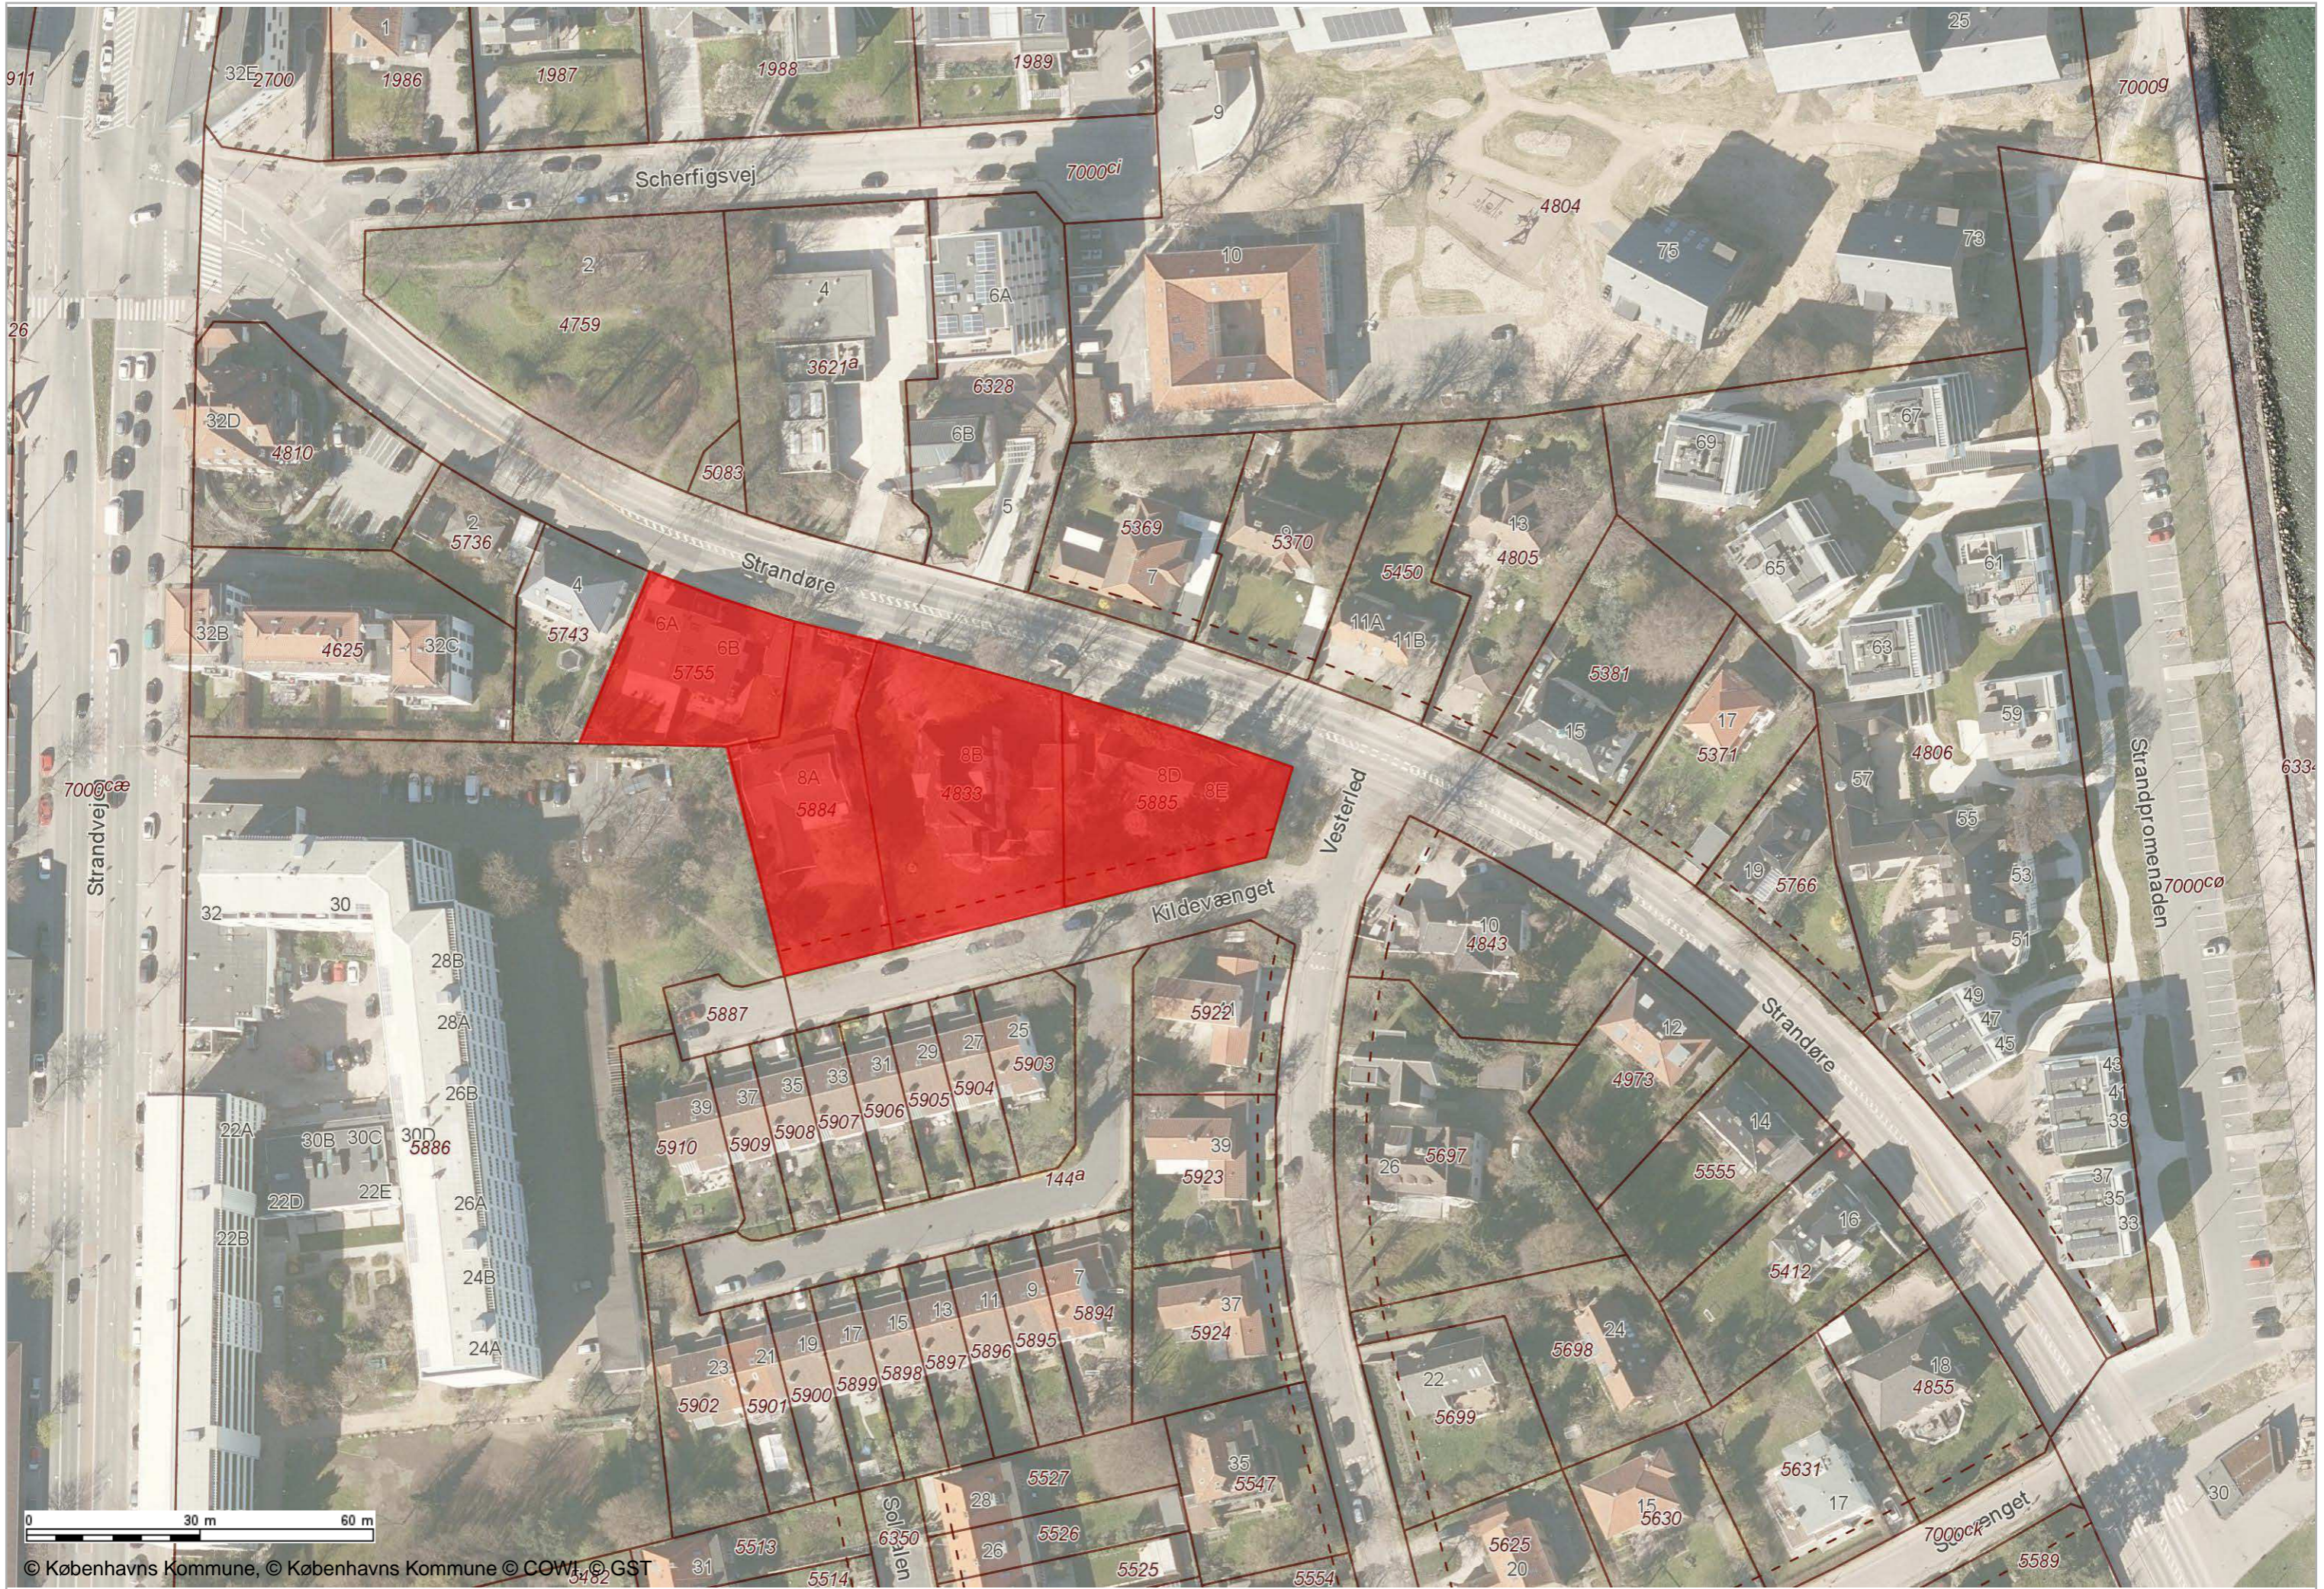

Notat

Bilag 6 Visualisering af bygningen og dens placering

Strandøre 8C er beliggende i et varieret område, der er dels er præget af større villaer i 1,5 til 2,5 etager og dels af dobbelthuse og rækkehusbebyggelse. Selve servitutområdet består af 4 grunde: Strandøre 6A + B, Strandøre 8A, Strandøre 8B og Strandøre 8C. I servitutområdet er der opført et dobbelthus på Strandøre 6A og 6B (godkendt den 21. april 2015). Udenfor servitutområdet er der opført dobbelthuse på Solvænget 10 (godkendt den 26. juni 2019), og 4 sammenbyggede enfamiliehuse fra 1932 på Østerled 10 til 16. Umiddelbart sydvest for Strandøre 8C ligger der et lokalplanlagt boligområde (lokalplan nr. 411 "Svanevænget") hovedsageligt bestående af rækkehusbebyggelse opført omkring 1930 og 1960. Langs den sydlige ende af Strandøre er der opført 3 nyere rækkehuslignende bebyggelser, omfattet af lokalplan nr. 457 "Strandpromenaden" jf. kort 4 nedenfor.

Kort 1: Strandøre 8C

Kort 2: Servitutområdet

Kort 3: Parter i sagen

Kort 4: Dobbelt- og rækkehuse samt sammenbyggede enfamiliehuse i området

0 30 m 60 m

Lokalplan nr. 457
"Strandpromenaden"

Strandøre 6A og 6B

Strandøre 8C

Solvænget 10

Østerled 10 til 16

Lokalplan nr. 411
"Svanevænget"

- Signaturforklaring**
- Jordstykke
 - Optaget vej
 - Lokalplan BU
 - Lokalplan BA

Visualisering af det ansøgte projekt

Billeder af området

Billede 1

Hjørnet af Vesterled og Kildevænget. Strandøre 8C ligger til højre bag træerne og hvid rækkehusbebyggelse på den sydlige side af Kildevænget anes bag træerne til venstre.

Billede 2

Begge sider af Kildevænget med rækkehusbebyggelsen i venstre side. Strandøre 8C ligger bagud til højre