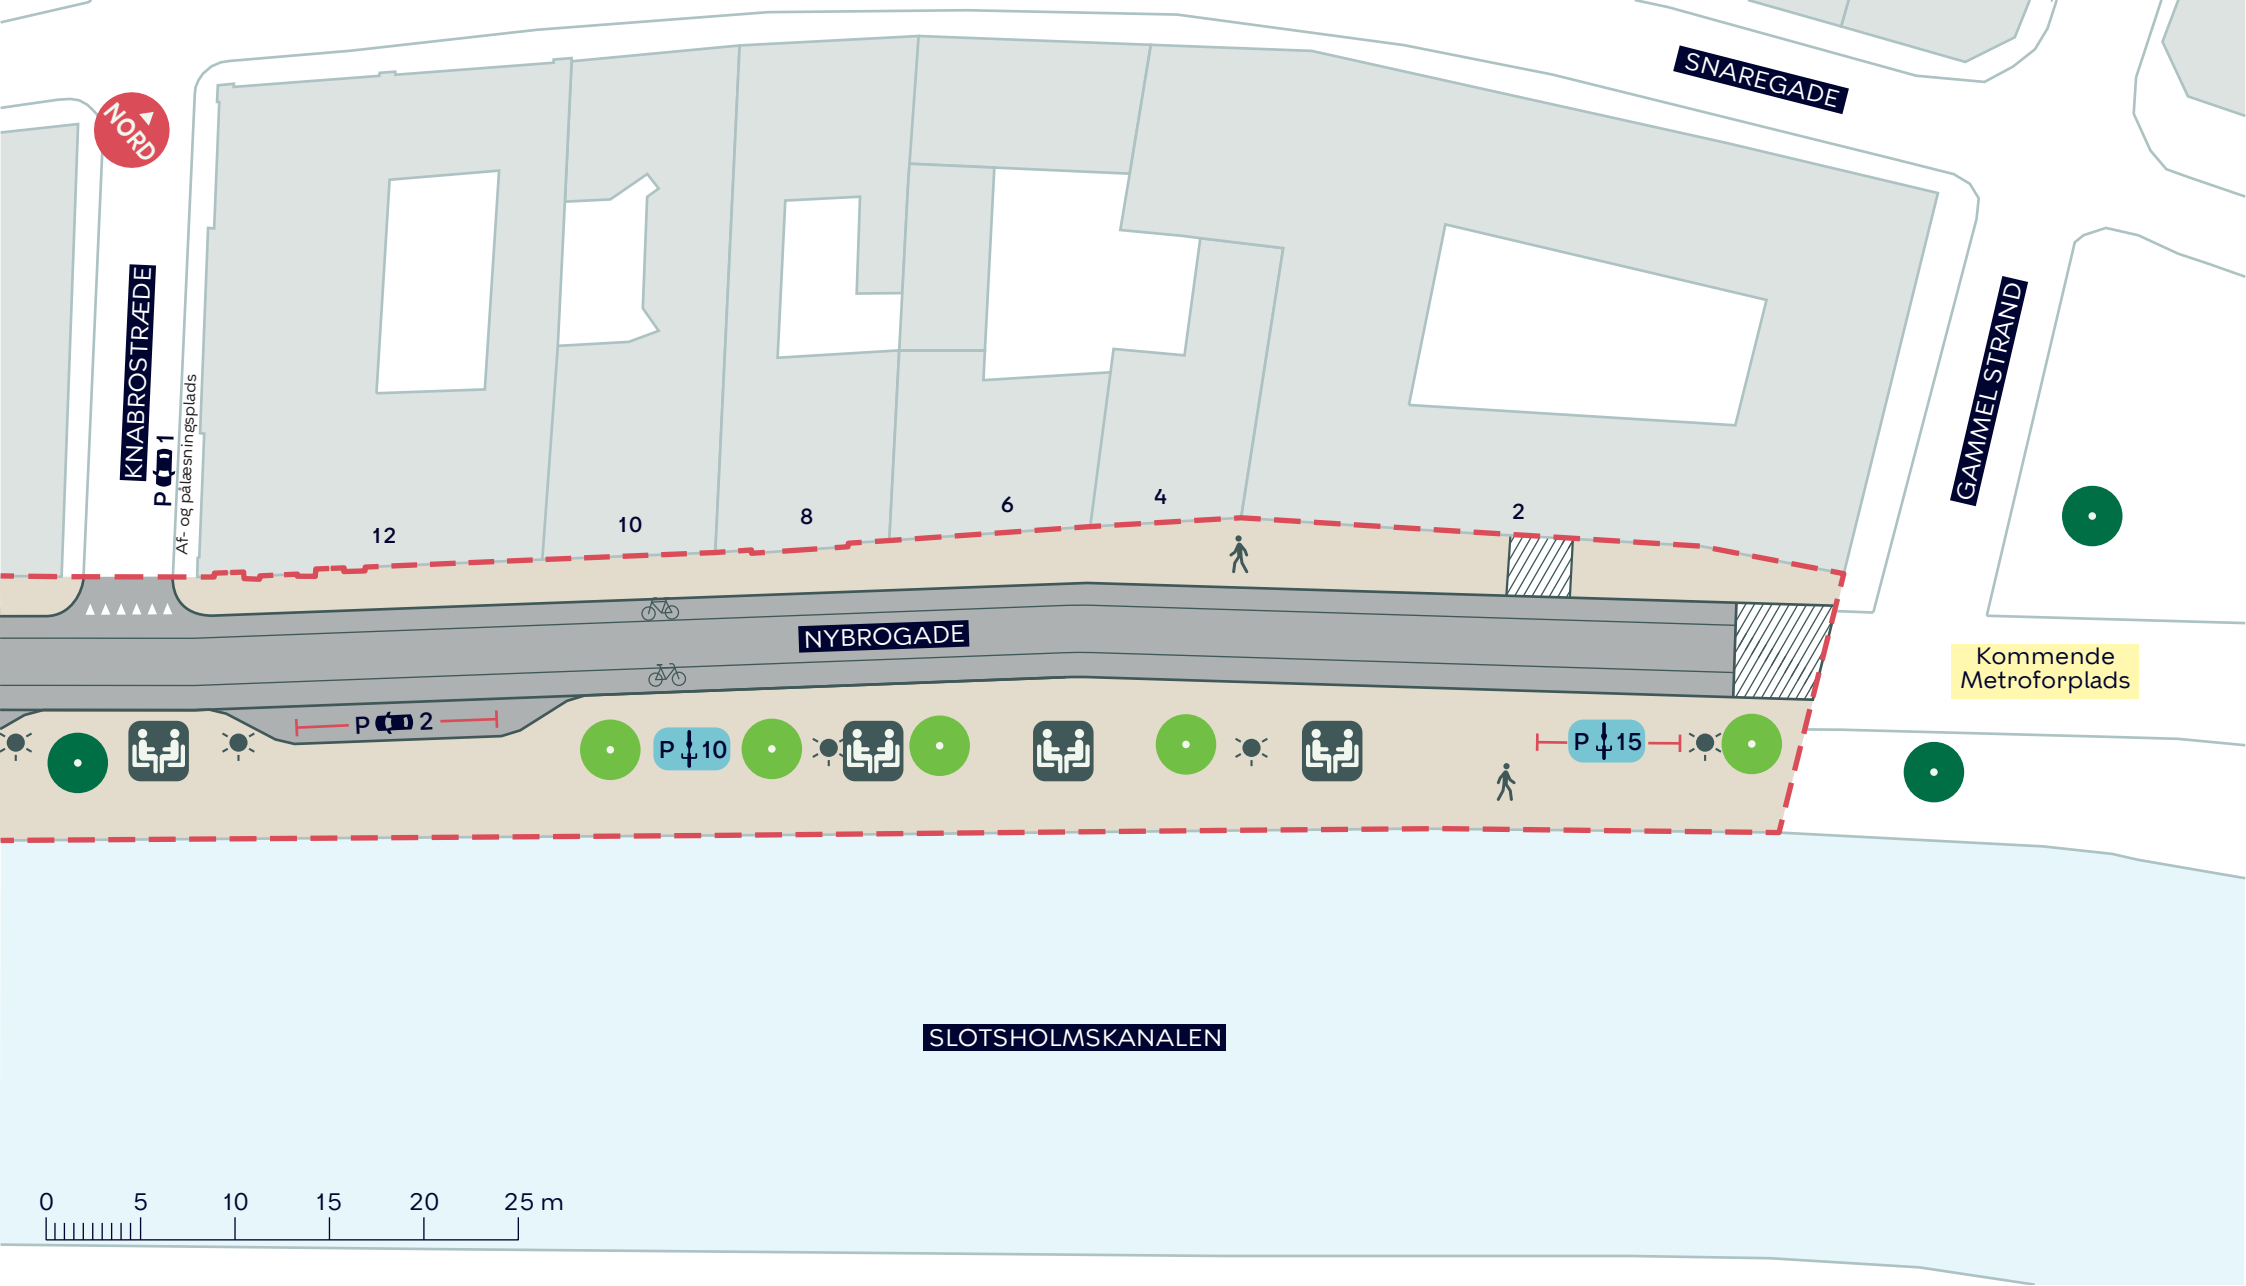

- - - Anlægsområde
- Træ (2 stk.)
- Nyt træ (7 stk.)
-  Udeservering
-  Ophold
-  Belysning

NYBROGADE, GRØNNE BYRUM OG SKYBRUDSSIKRING

Indre By
 Projektforslag
BILAG 4A

- - - Anlægsområde
-  Træ (1 stk.)
-  Nyt træ (5 stk.)
-  Ophold
-  Belysning

NYBROGADE, GRØNNE BYRUM OG SKYBRUDSSIKRING
 Indre By
 Projektforslag
BILAG 4B

--- Anlægsområde

NYBROGADE, GRØNNE BYRUM OG SKYBRUDSSIKRING

Indre By

Projektforslag

BILAG 4C

--- Anlægsområde

NYBROGADE, GRØNNE BYRUM OG SKYBRUDSSIKRING