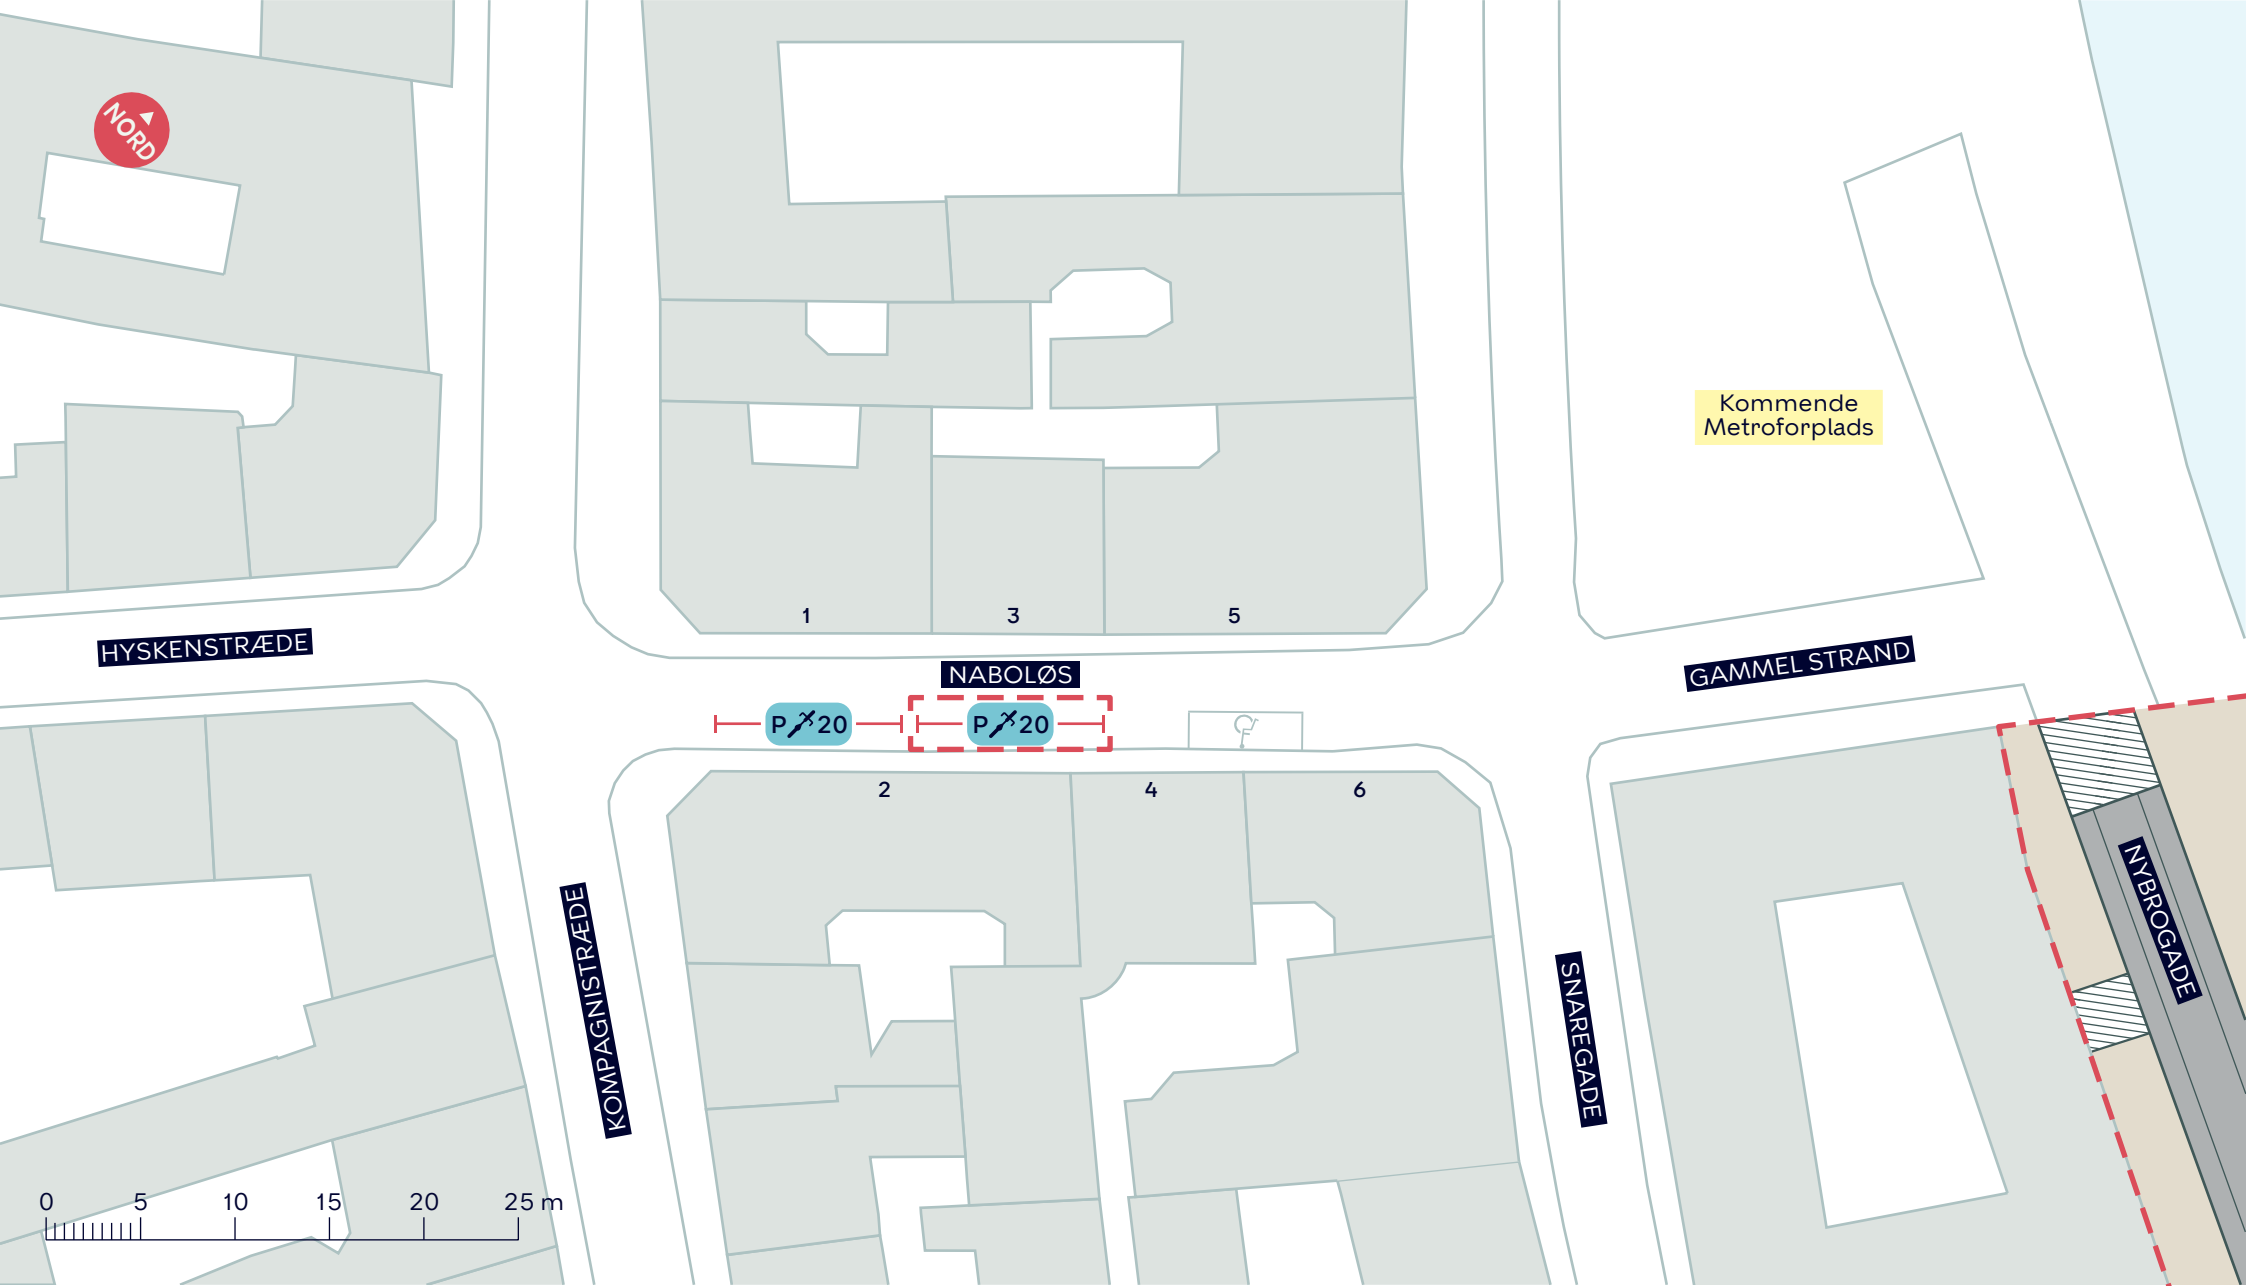

- - - Anlægsområde
- Træ (2 stk.)
- Nyt træ (7 stk.)
-  Udeservering
-  Ophold
-  Belysning

NYBROGADE, GRØNNE BYRUM OG SKYBRUDSSIKRING

Indre By
 Projektforslag
BILAG 4A

- - - Anlægsområde
-  Træ (1 stk.)
-  Nyt træ (5 stk.)
-  Ophold
-  Belysning

NYBROGADE, GRØNNE BYRUM OG SKYBRUDSSIKRING
 Indre By
 Projektforslag
BILAG 4B

--- Anlægsområde

NYBROGADE, GRØNNE BYRUM OG SKYBRUDSSIKRING

Indre By

Projektforslag

BILAG 4C

--- Anlægsområde

NYBROGADE, GRØNNE BYRUM OG SKYBRUDSSIKRING