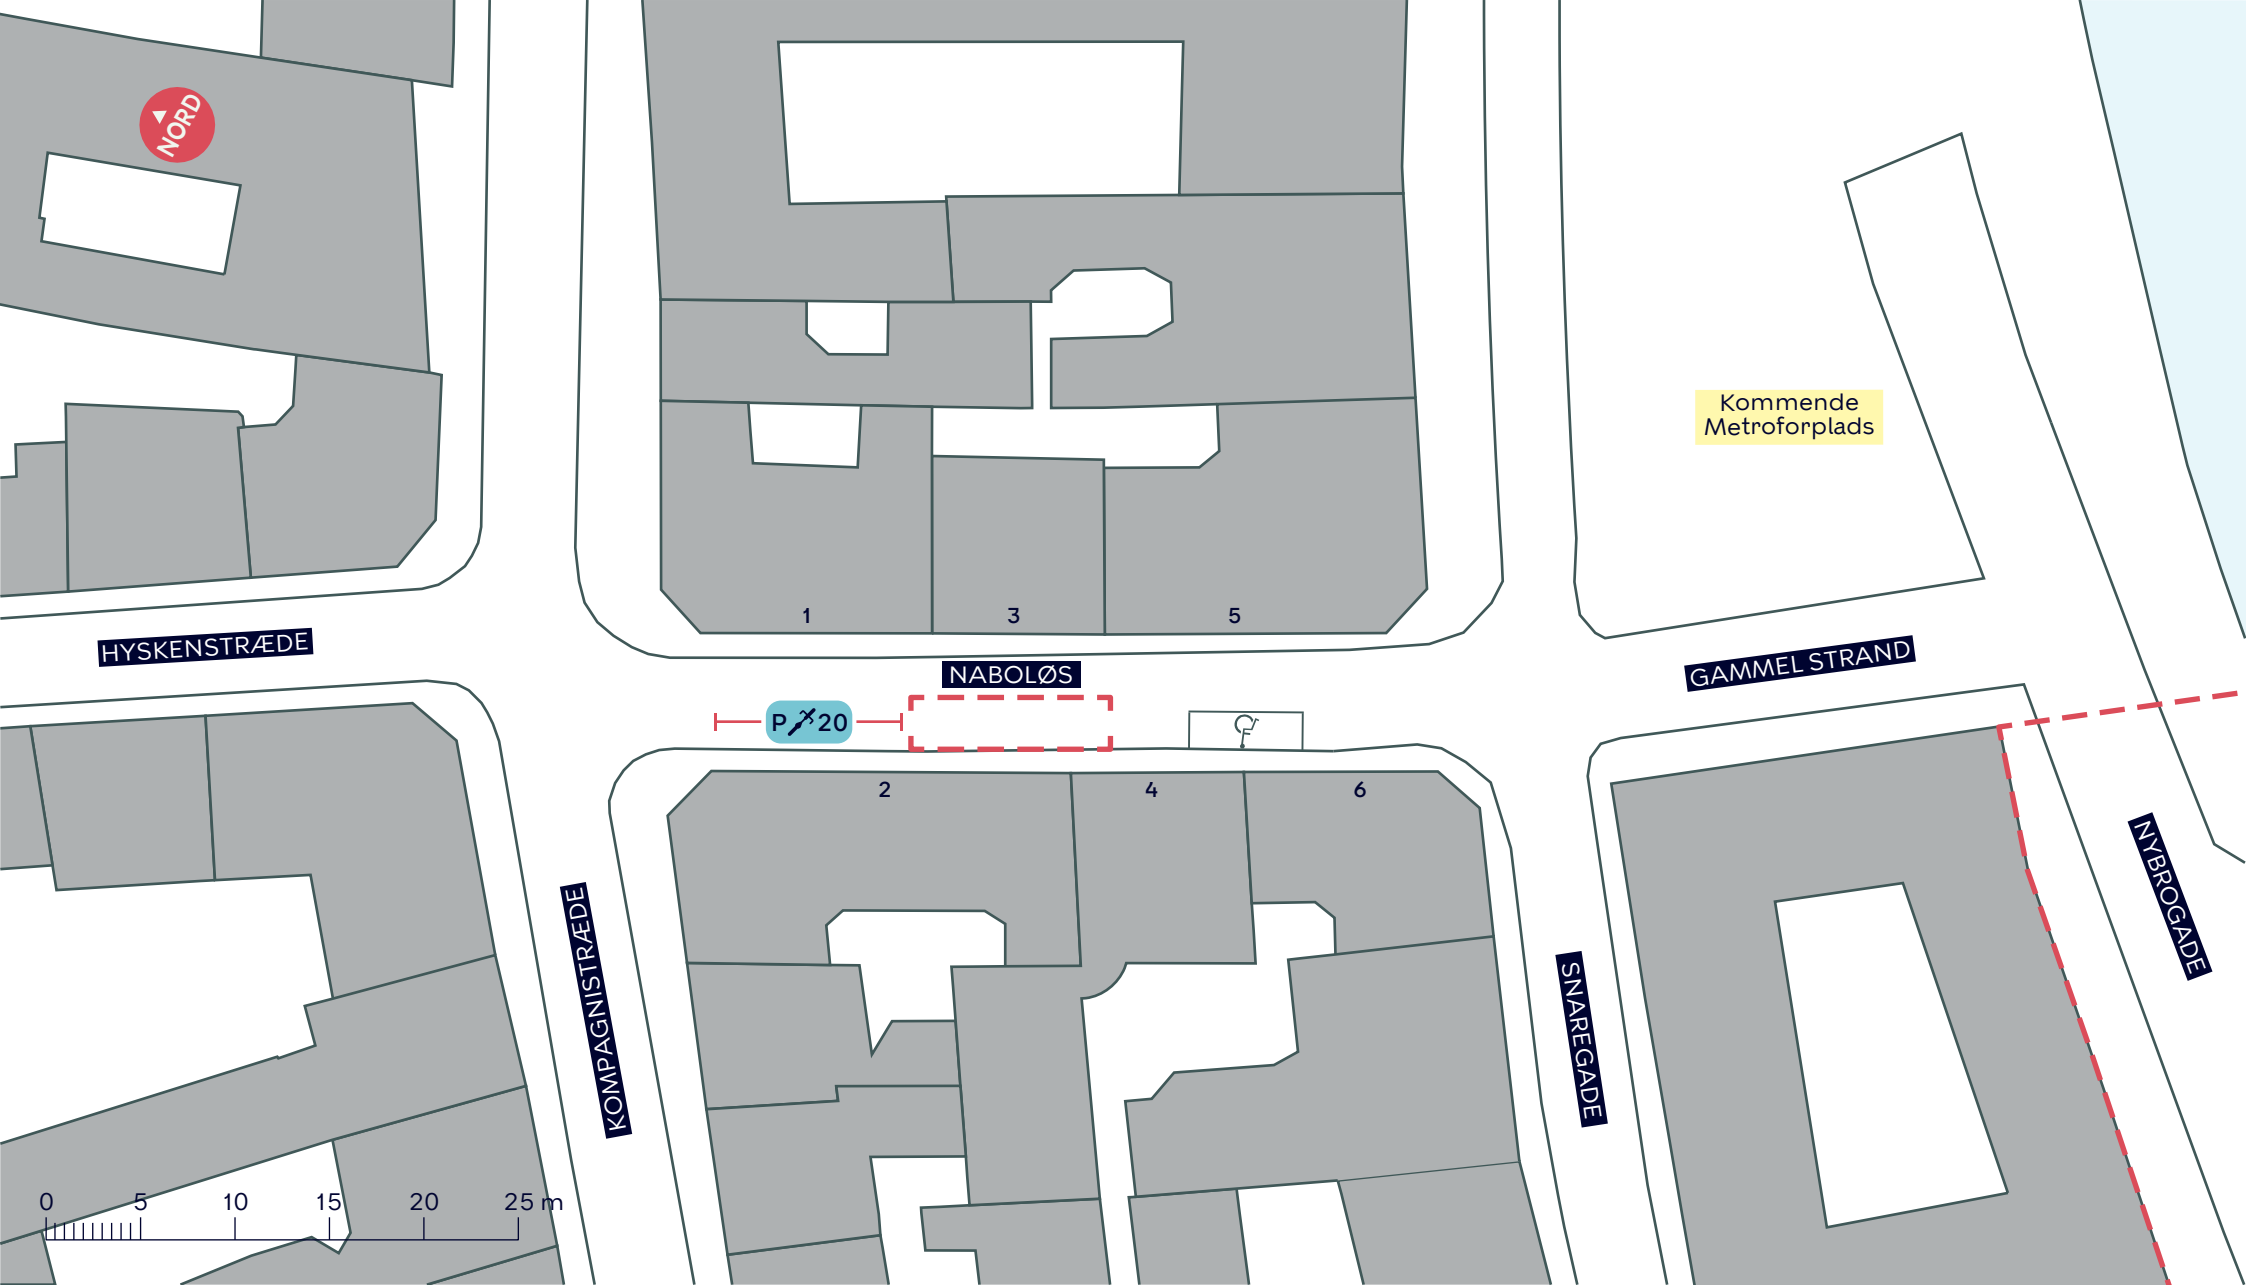

- - - Anlægsområde
- Træ (2 stk.)
- ♿ Udeservering
- ☀ Belysning

NYBROGADE, GRØNNE BYRUM OG SKYBRUDSSIKRING

Indre By

Eksisterende forhold

BILAG 3A

- - - Anlægsområde
- Træ (1 stk.)
- Belysning

NYBROGADE, GRØNNE BYRUM OG SKYBRUDSSIKRING

Indre By

Eksisterende forhold

BILAG 3A

--- Anlægsområde

NYBROGADE, GRØNNE BYRUM OG SKYBRUDSSIKRING

Indre By

Eksisterende forhold

BILAG 3C

--- Anlægsområde

NYBROGADE, GRØNNE BYRUM OG SKYBRUDSSIKRING

Indre By

Eksisterende forhold

BILAG 3D