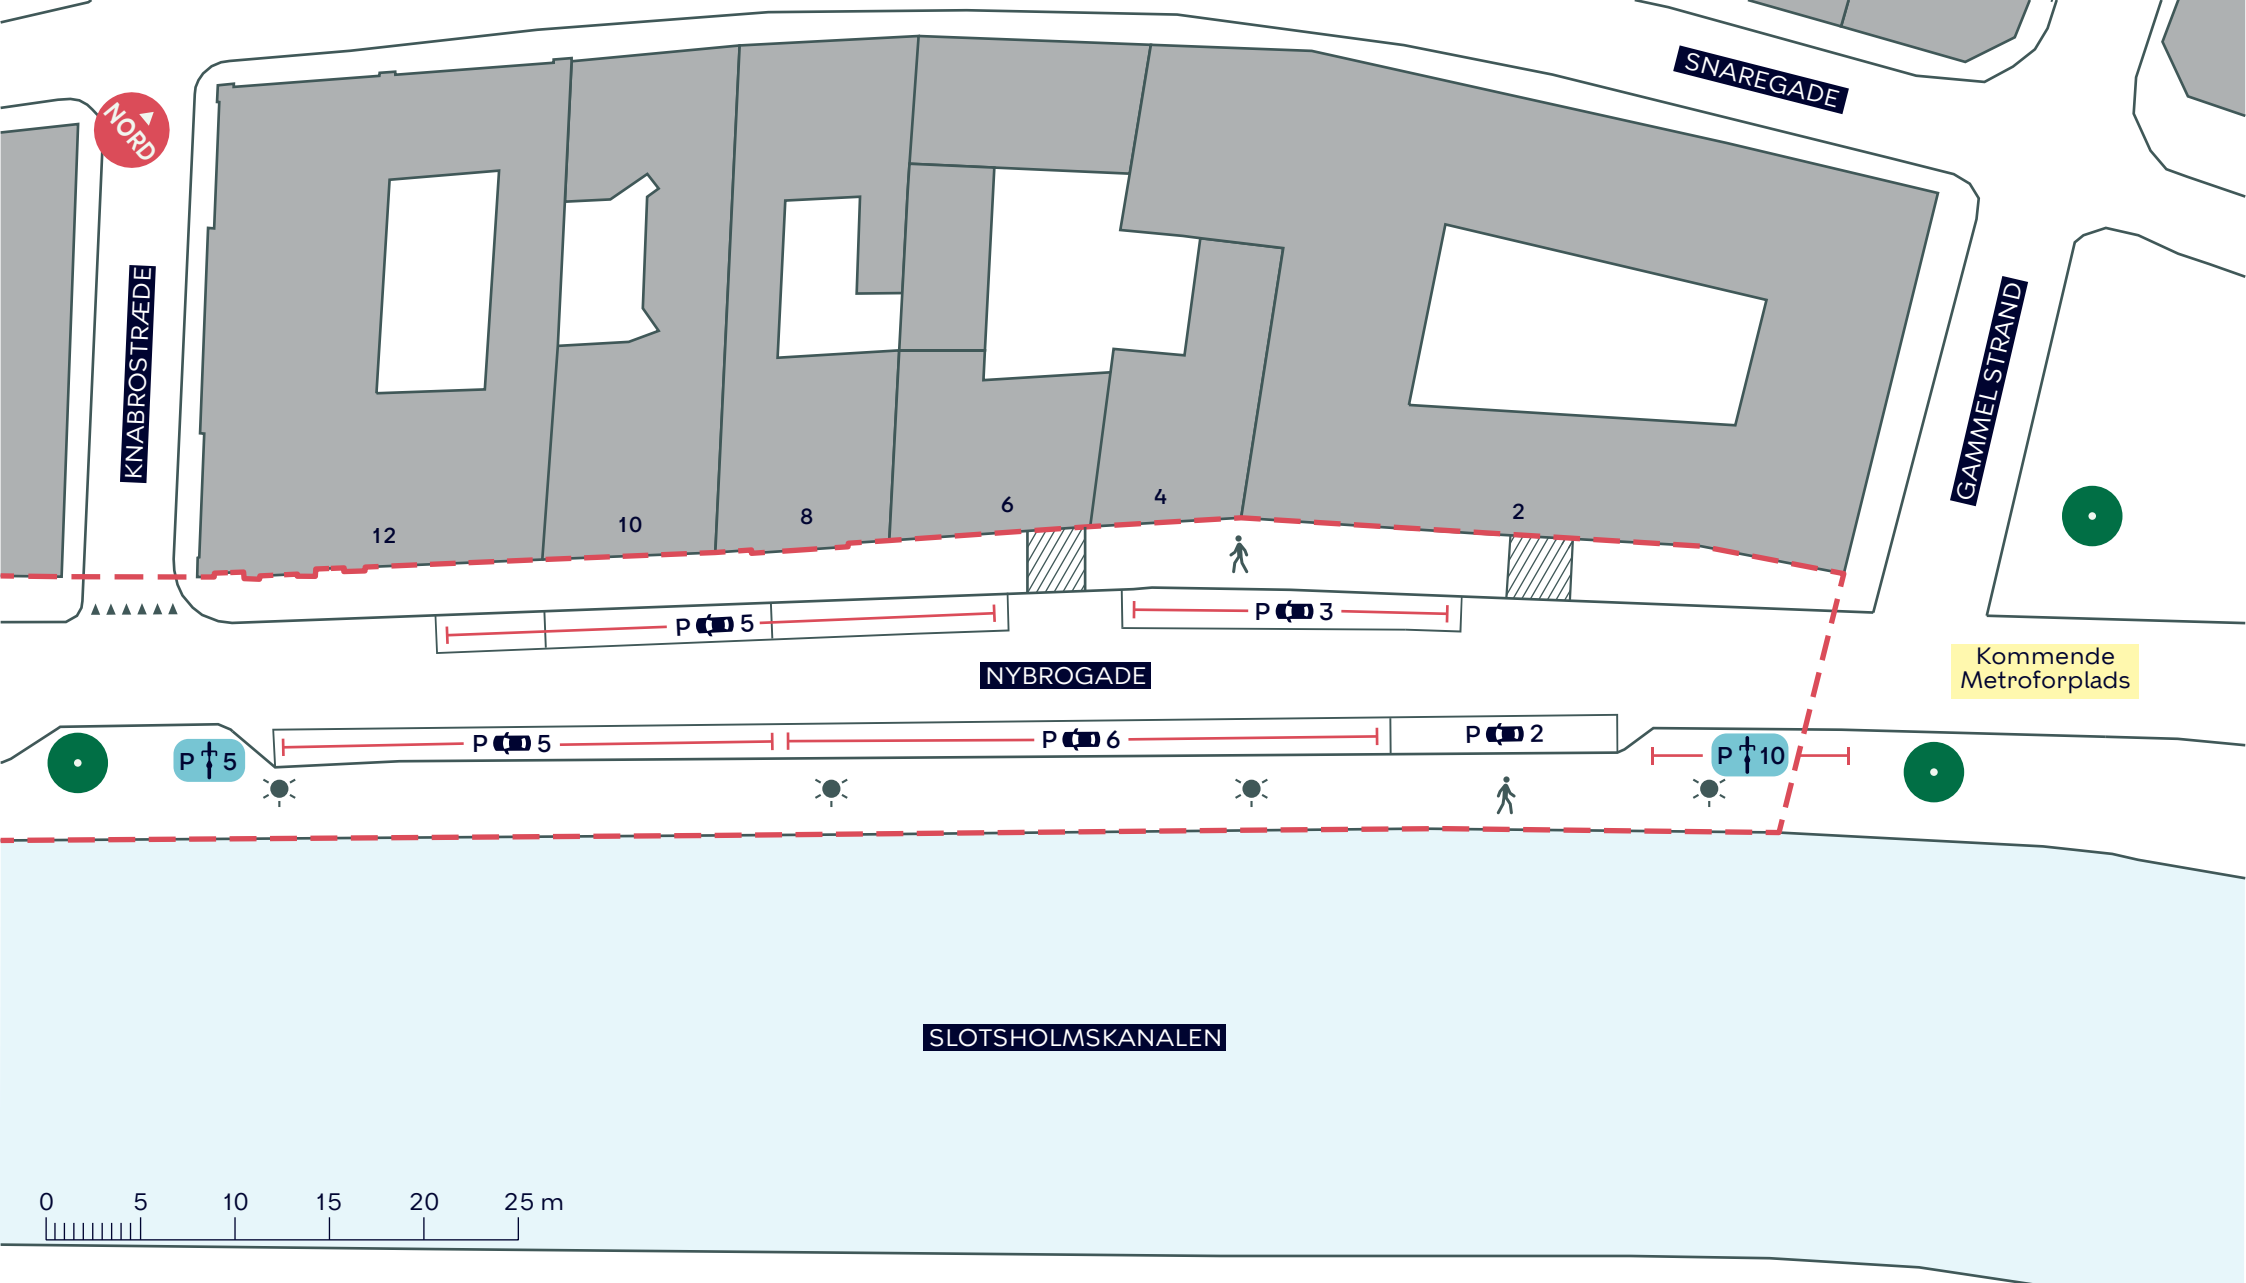

- - - Anlægsområde
- Træ (2 stk.)
- ♿ Udeservering
- ☀ Belysning

NYBROGADE, GRØNNE BYRUM OG SKYBRUDSSIKRING

Indre By

Eksisterende forhold

BILAG 3A

- - - Anlægsområde
- Træ (1 stk.)
- Belysning

NYBROGADE, GRØNNE BYRUM OG SKYBRUDSSIKRING

Indre By

Eksisterende forhold

BILAG 3A

--- Anlægsområde

NYBROGADE, GRØNNE BYRUM OG SKYBRUDSSIKRING

Indre By

Eksisterende forhold

BILAG 3C

--- Anlægsområde

NYBROGADE, GRØNNE BYRUM OG SKYBRUDSSIKRING

Indre By

Eksisterende forhold

BILAG 3D