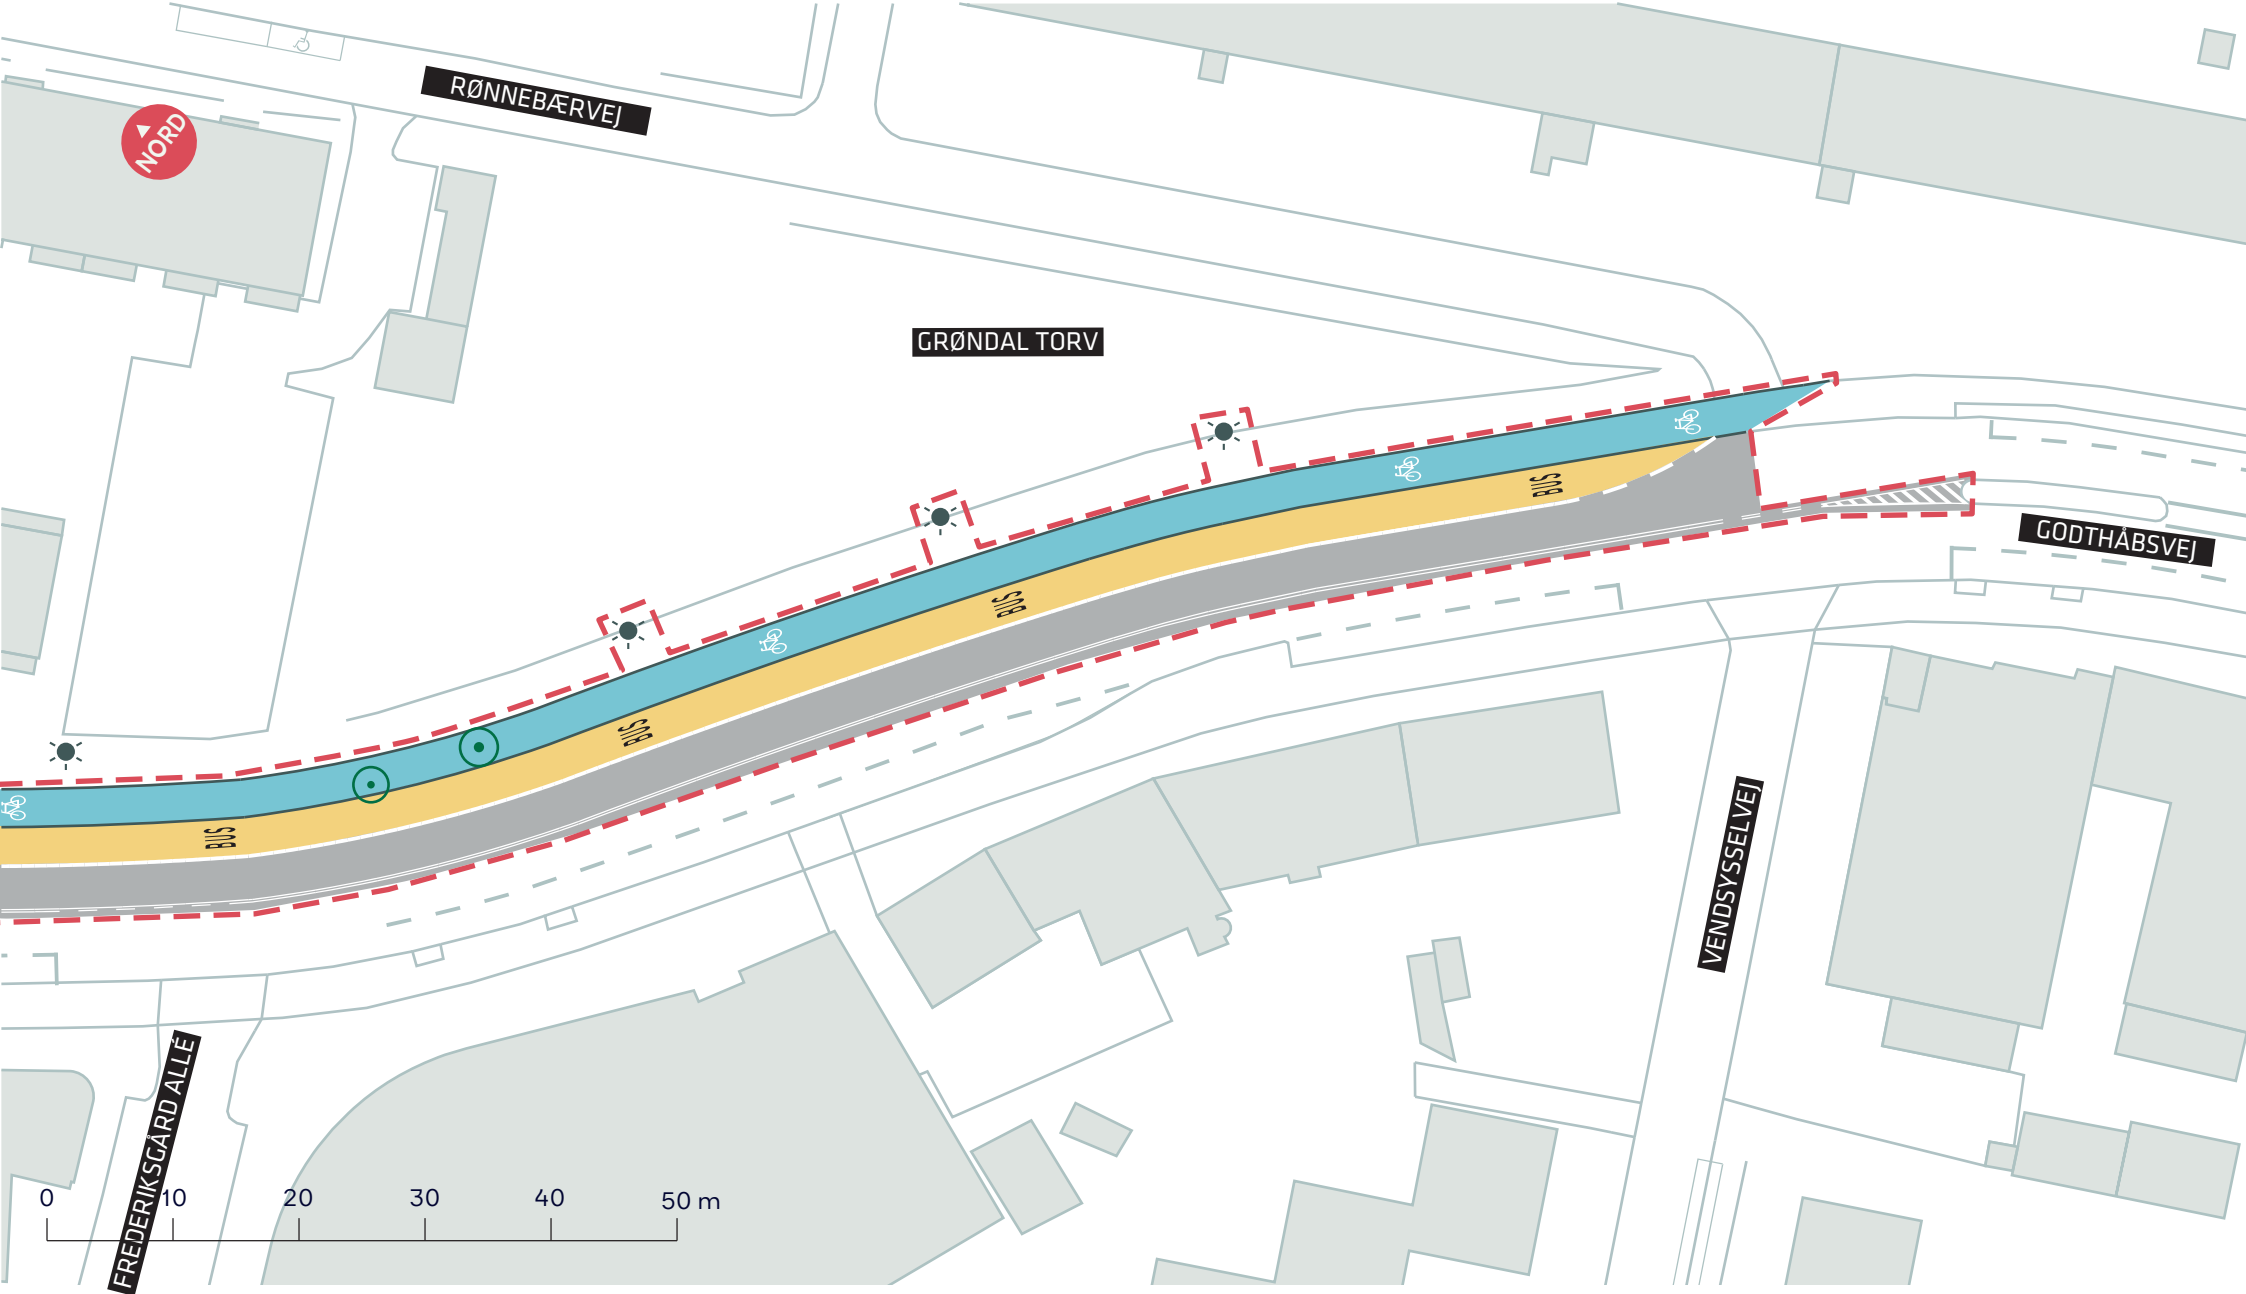

- - - Anlægsområde
- Eksisterende træ
- Træ der fældes

**A-BUSNET 2019, FREMKOMMELIGHEDSTILTAG**  
*Kalvebod Brygge*  
 Projektforslag  
**BILAG 4A**

- - - Anlægsområde
- Træ fældes
- ☼ Mast flyttes

**A-BUSNET 2019, FREMKOMMELIGHEDSTILTAG**  
 Godthåbsvej  
 Projektforslag  
**BILAG 4B OG 4C SAMLET**

--- Anlægsområde

⊙ Træ fældes

☀ Mast flyttes

**A-BUSNET 2019, FREMKOMMELIGHEDSTILTAG**

Godthåbsvej

Projektforslag

**BILAG 4B**

- - - Anlægsområde
- ⊙ Træ fældes
- ☼ Mast flyttes

**A-BUSNET 2019, FREMKOMMELIGHEDSTILTAG**  
 Godthåbsvej  
 Projektforslag  
**BILAG 4C**