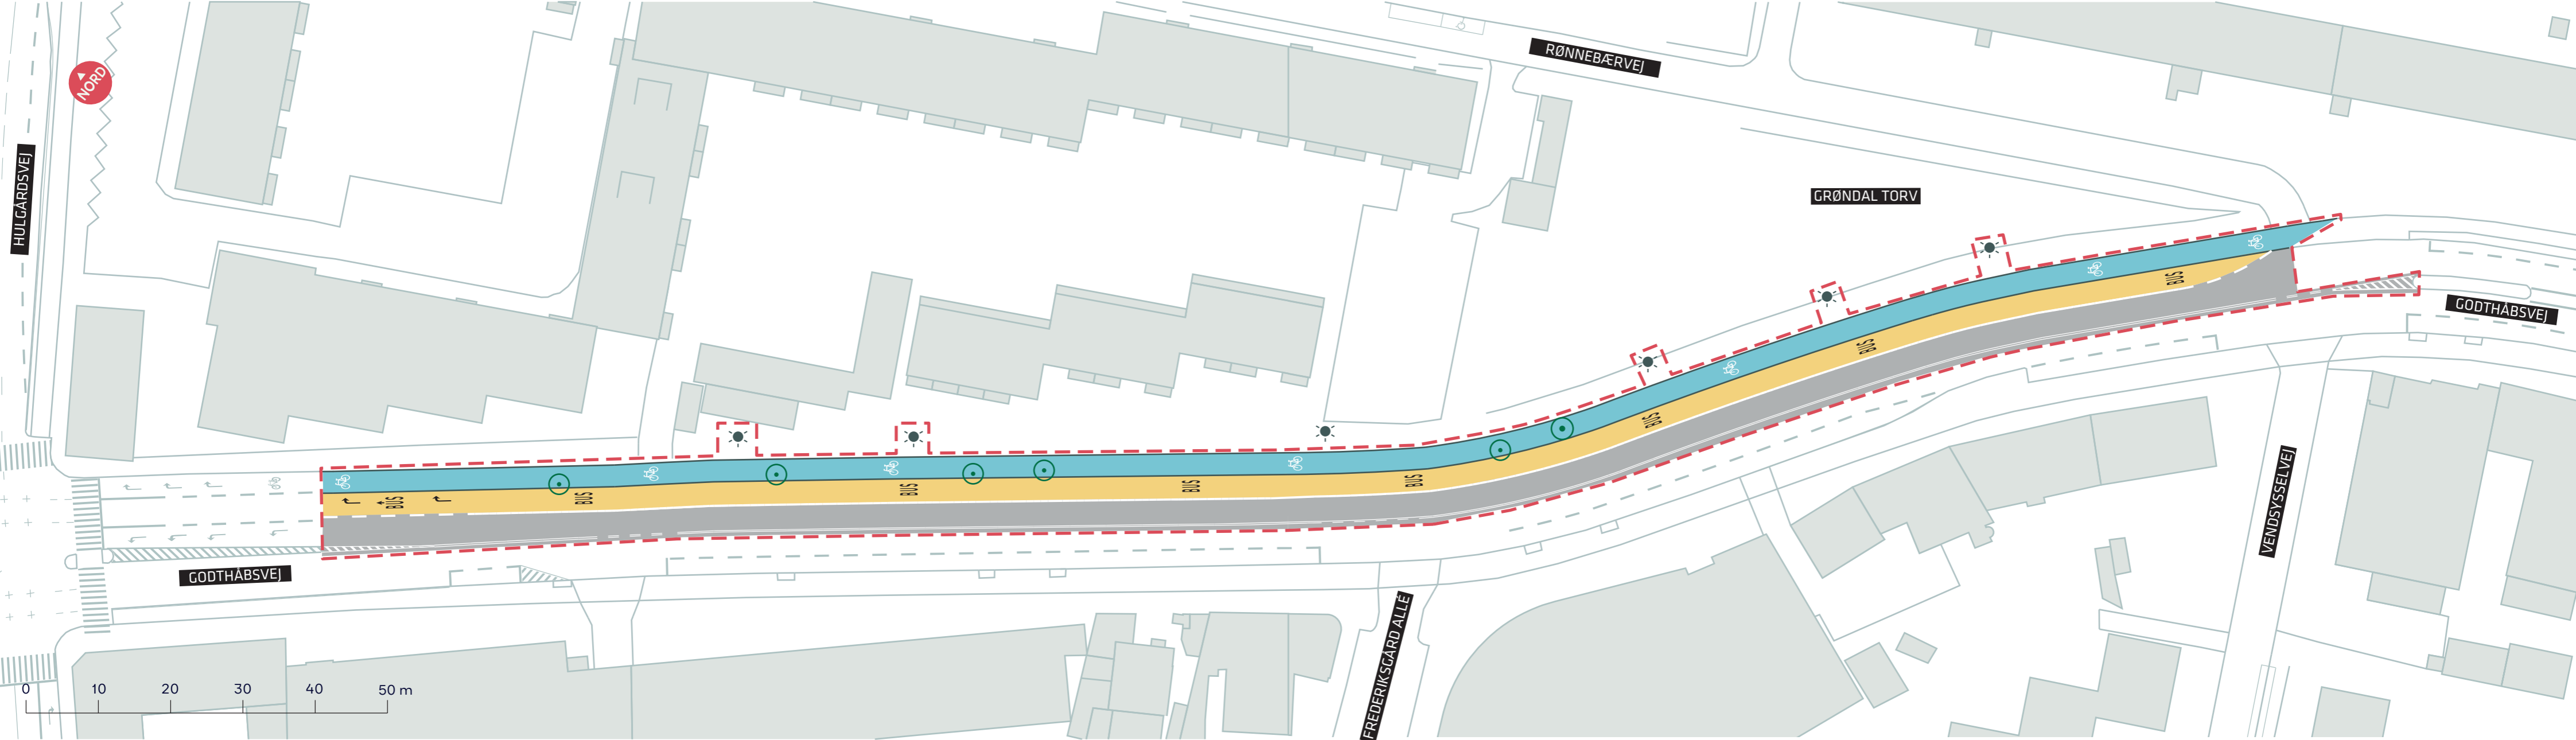

- - - Anlægsområde
- Eksisterende træ
- Træ der fældes

**A-BUSNET 2019, FREMKOMMELIGHEDSTILTAG**  
*Kalvebod Brygge*  
 Projektforslag  
**BILAG 4A**

- - - Anlægsområde
- Træ fældes
- ☼ Mast flyttes

**A-BUSNET 2019, FREMKOMMELIGHEDSTILTAG**  
 Godthåbsvej  
 Projektforslag  
**BILAG 4B OG 4C SAMLET**

--- Anlægsområde

⊙ Træ fældes

☀ Mast flyttes

**A-BUSNET 2019, FREMKOMMELIGHEDSTILTAG**

Godthåbsvej

Projektforslag

**BILAG 4B**

- - - Anlægsområde
- ⊙ Træ fældes
- ☼ Mast flyttes

**A-BUSNET 2019, FREMKOMMELIGHEDSTILTAG**  
 Godthåbsvej  
 Projektforslag  
**BILAG 4C**