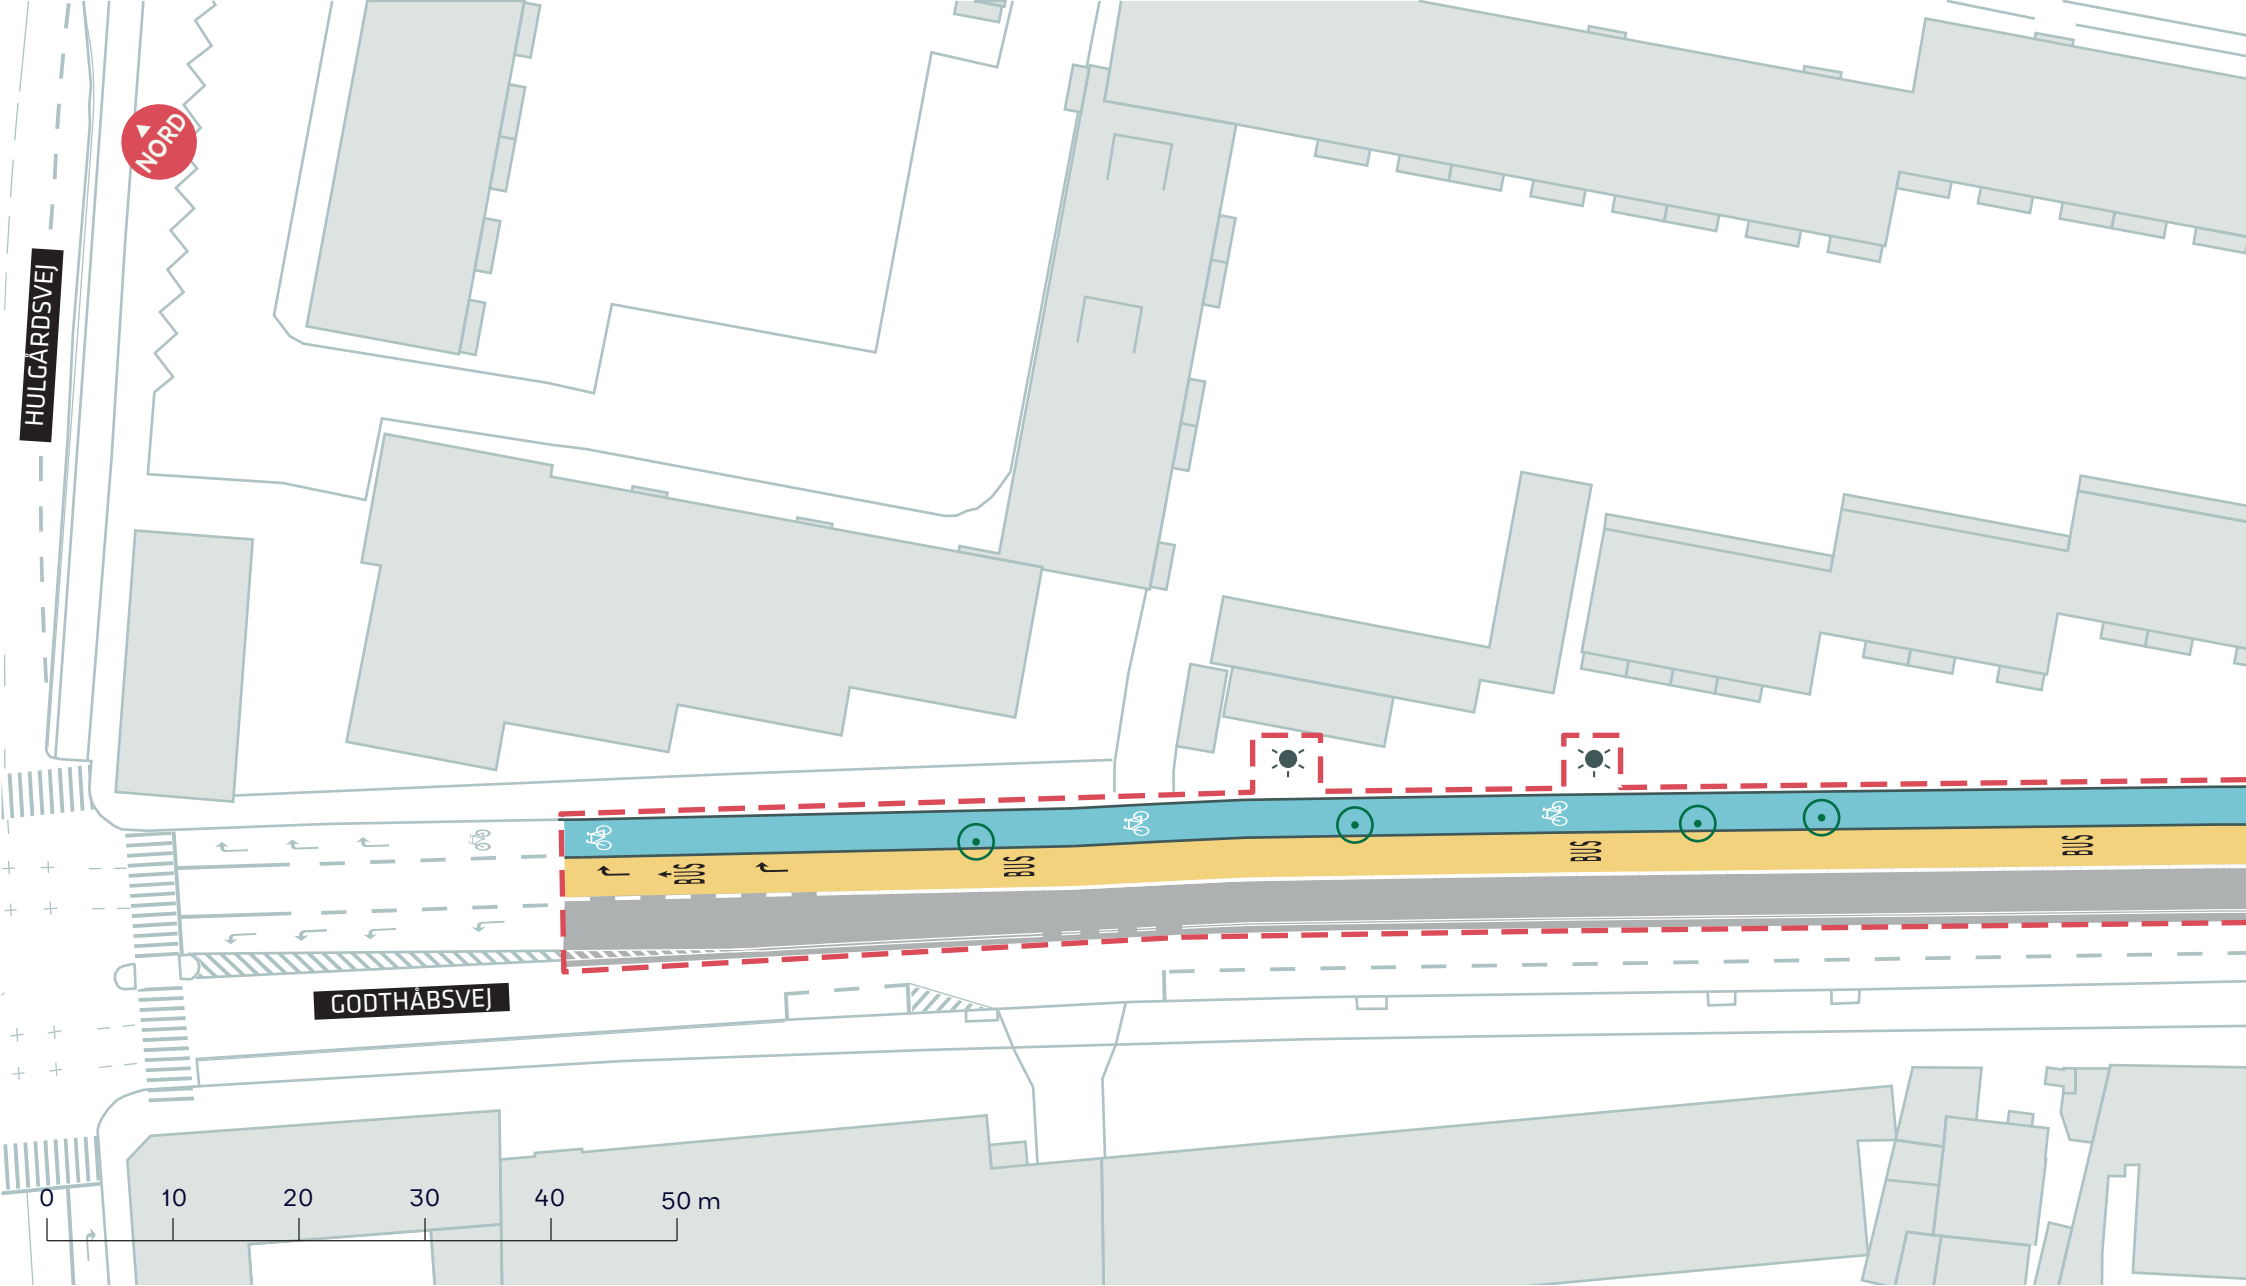

- - - Anlægsområde
- Eksisterende træ
- Træ der fældes

**A-BUSNET 2019, FREMKOMMELIGHEDSTILTAG**  
*Kalvebod Brygge*  
 Projektforslag  
**BILAG 4A**

- - - Anlægsområde
- Træ fældes
- ☼ Mast flyttes

**A-BUSNET 2019, FREMKOMMELIGHEDSTILTAG**  
 Godthåbsvej  
 Projektforslag  
**BILAG 4B OG 4C SAMLET**

--- Anlægsområde

⊙ Træ fældes

☀ Mast flyttes

**A-BUSNET 2019, FREMKOMMELIGHEDSTILTAG**

Godthåbsvej

Projektforslag

**BILAG 4B**

- - - Anlægsområde
- ⊙ Træ fældes
- ☼ Mast flyttes

**A-BUSNET 2019, FREMKOMMELIGHEDSTILTAG**  
 Godthåbsvej  
 Projektforslag  
**BILAG 4C**