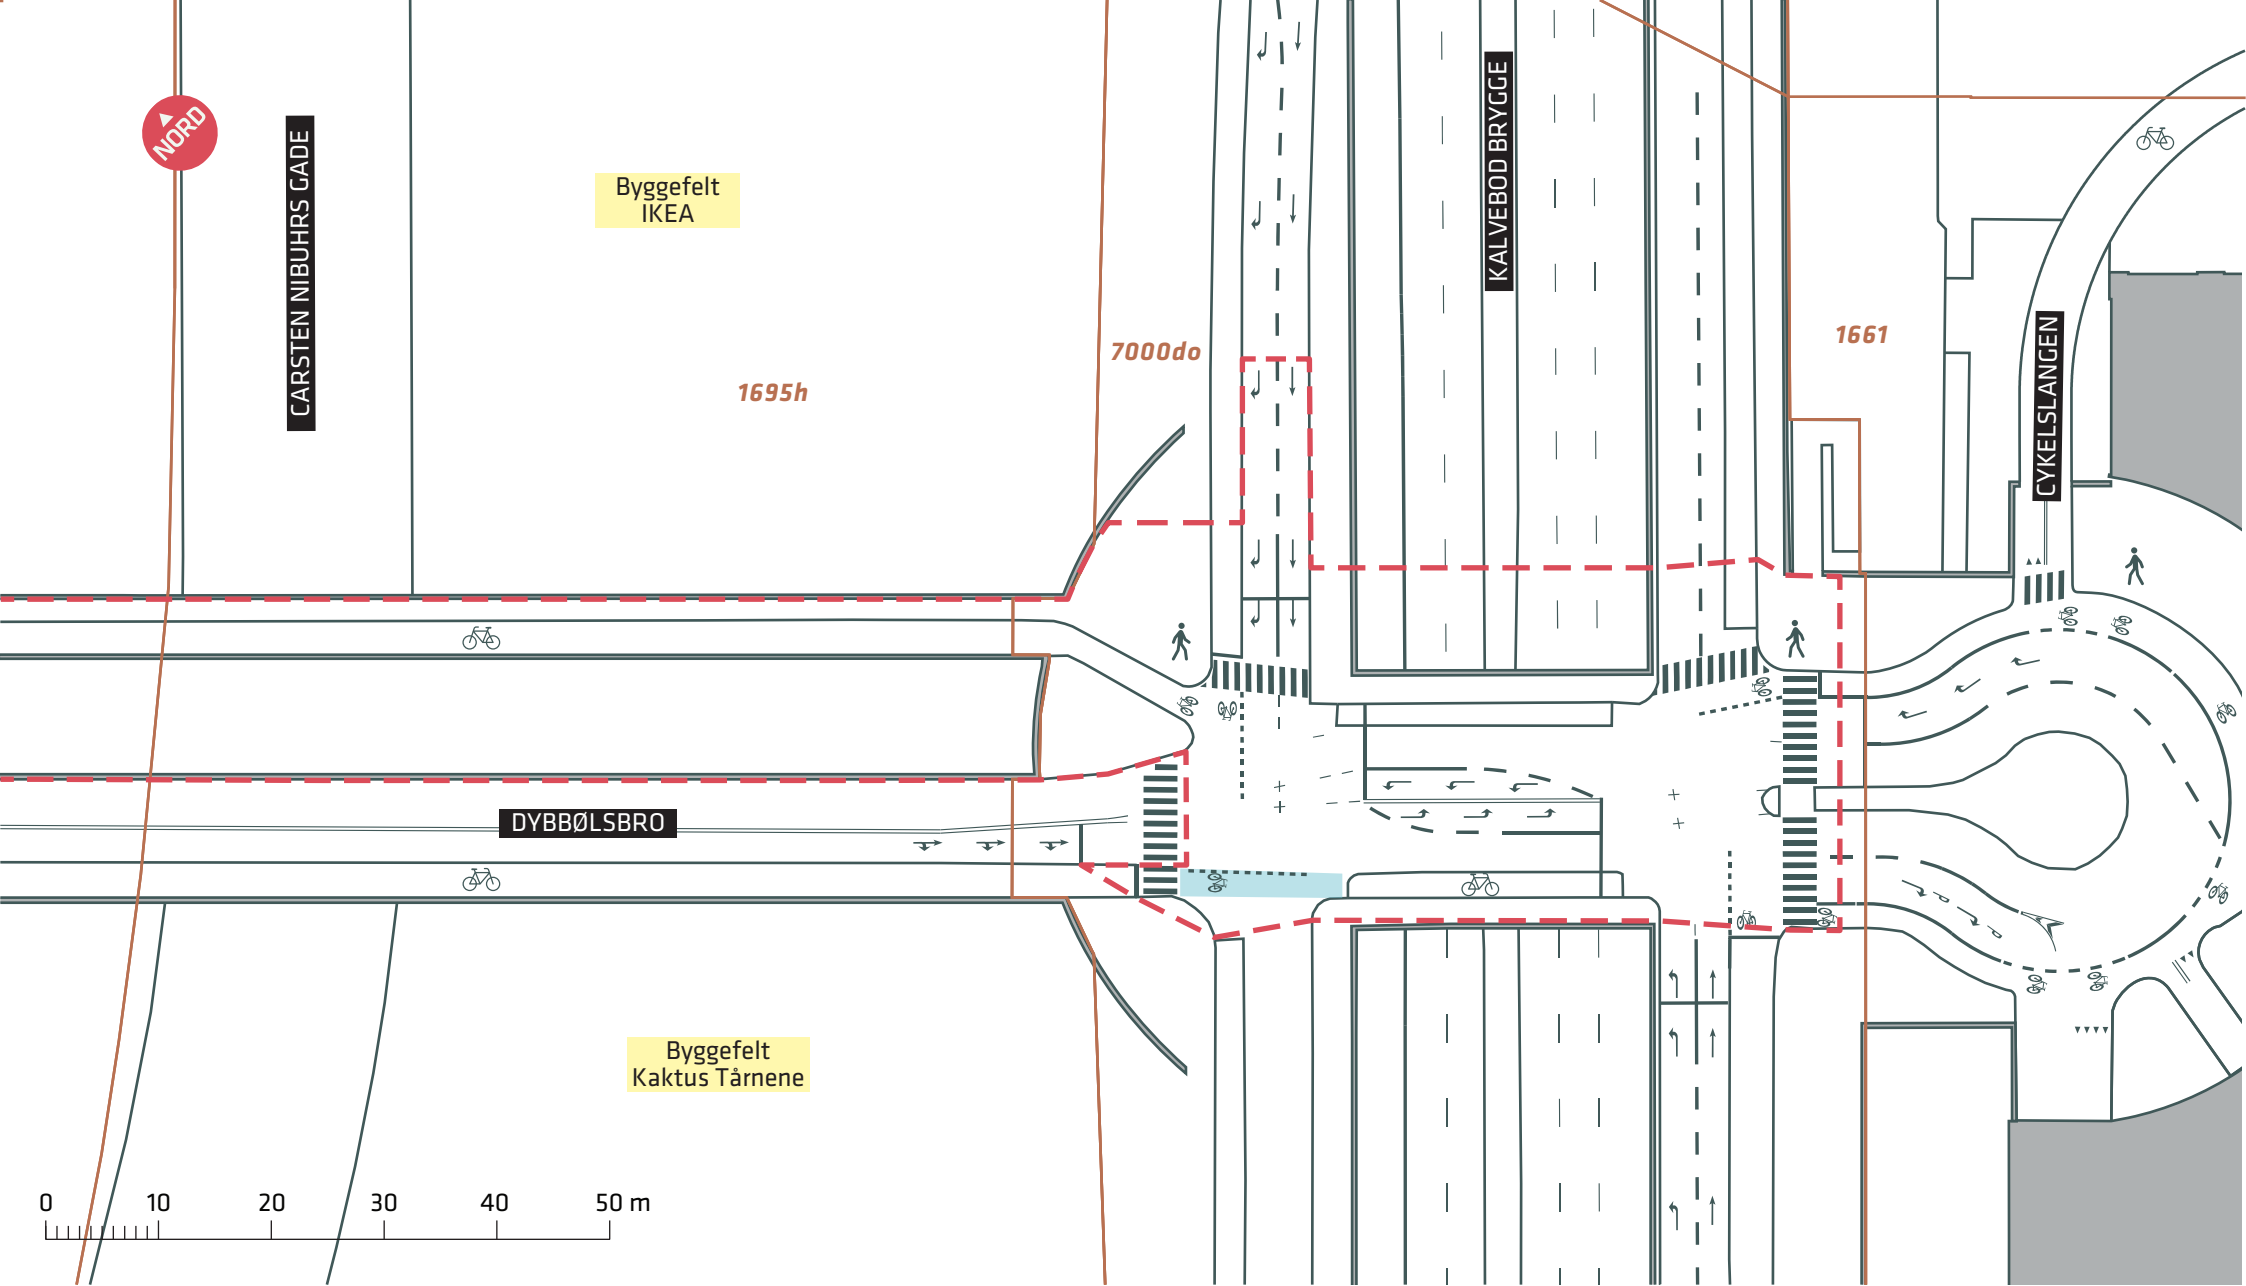

--- Anlægsområde

DYBBØLSBRO
 Vesterbro/Kongens Enghave
 Eksisterende forhold
Bilag 2A

CARSTEN NIBUHR'S GADE

Byggefelt
IKEA

1695h

7000do

KALVEBOD BRYGGE

1661

CYKELSLANGEN

DYBBØLSBRO

Byggefelt
Kaktus Tårnene

--- Anlægsområde

DYBBØLSBRO
 Vesterbro/Kongens Enghave
 Eksisterende forhold
Bilag 2B