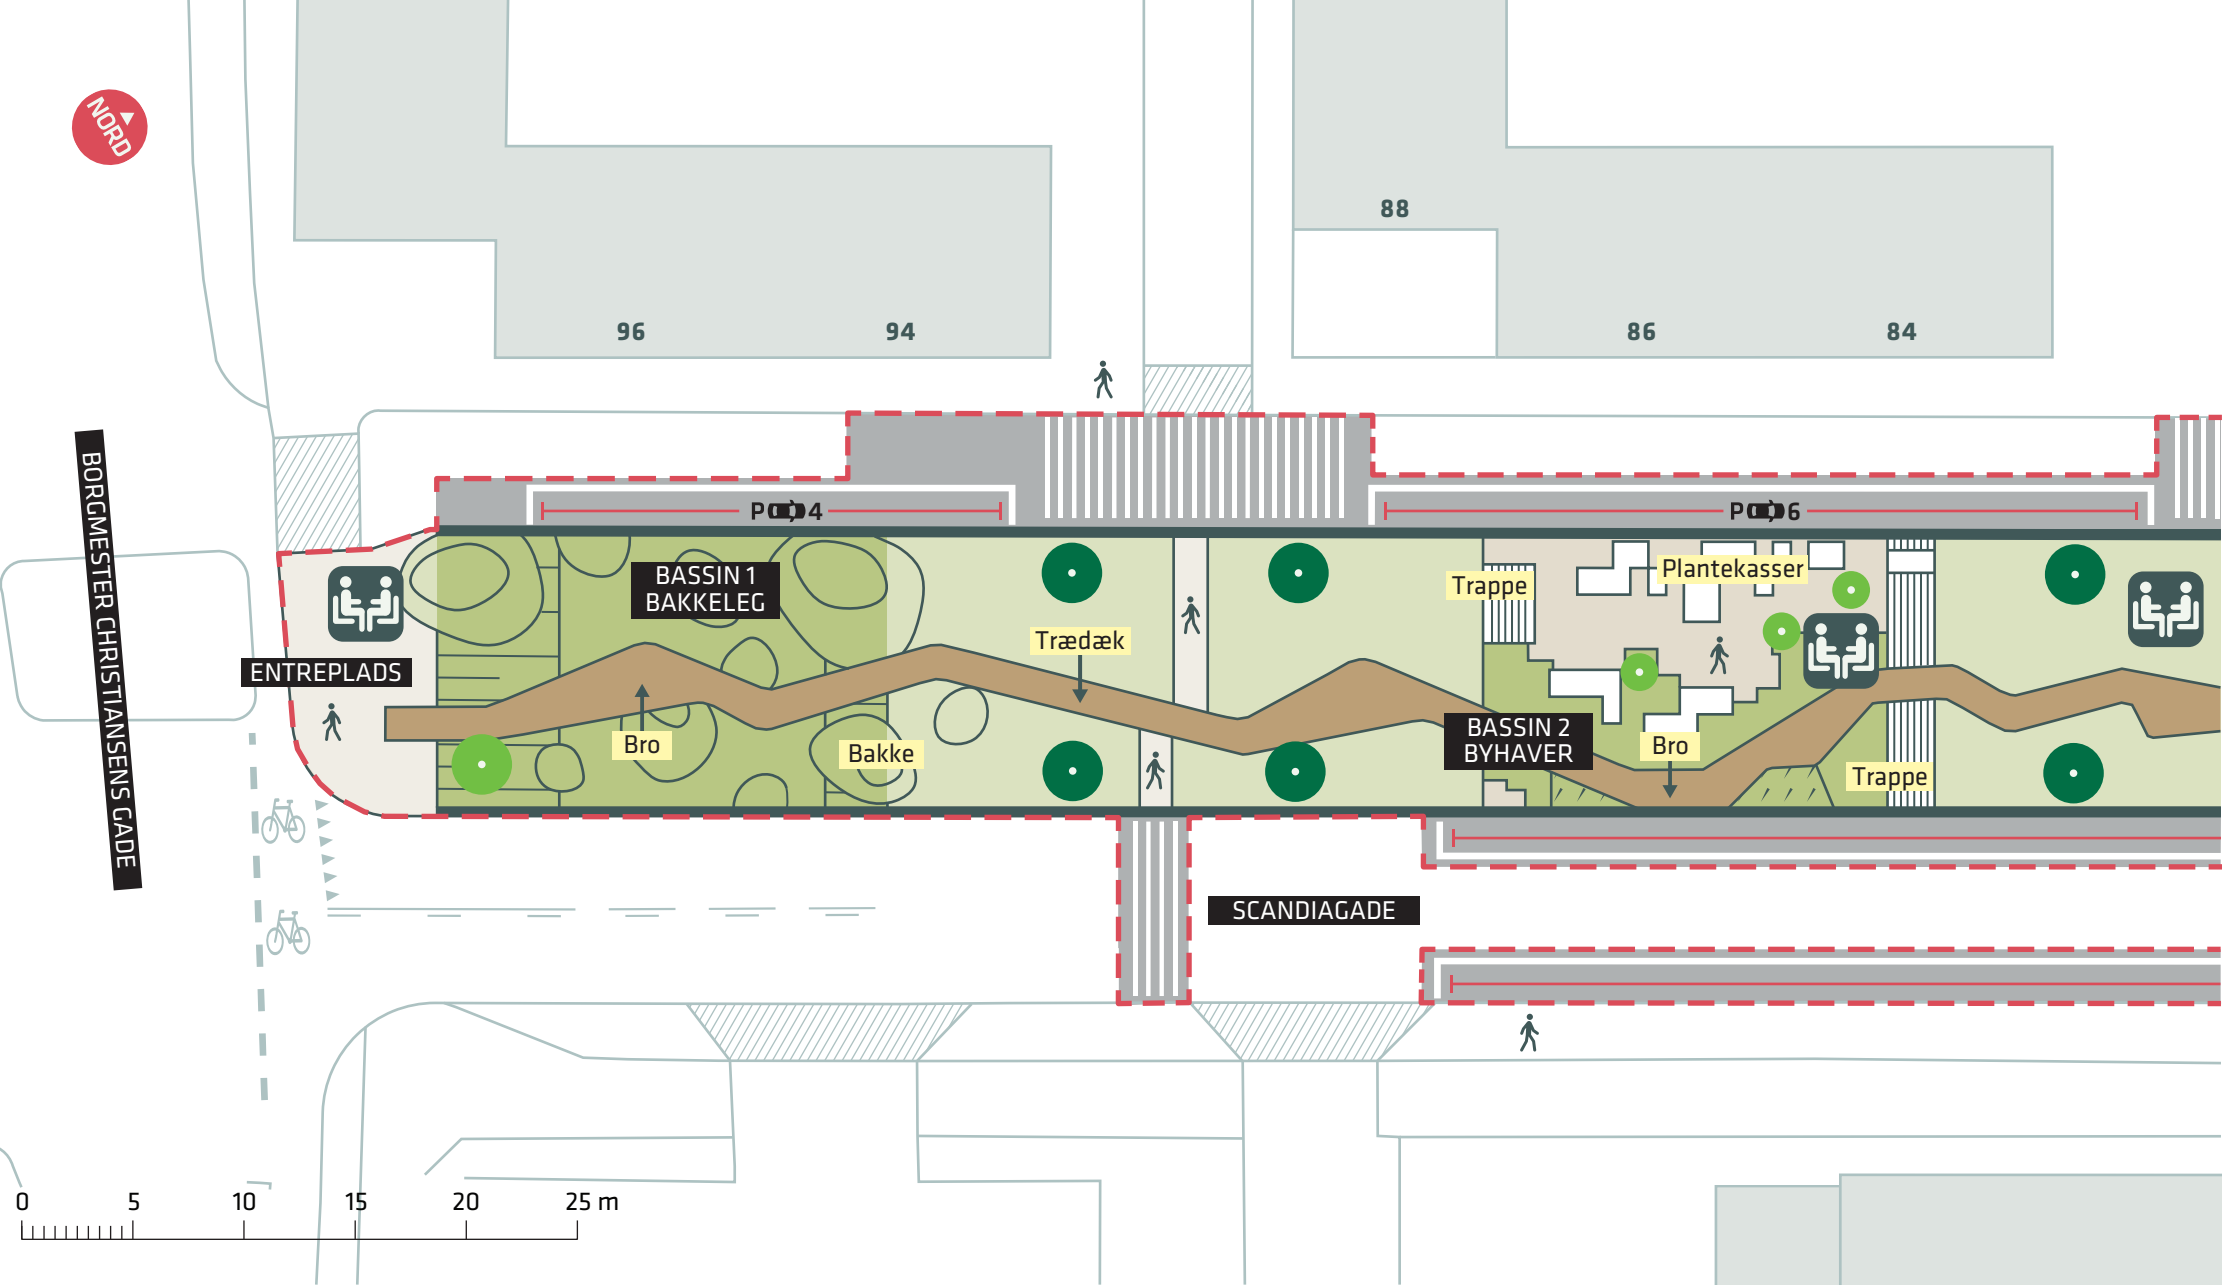

BORGMESTER CHRISTIANSENS GADE

- - - Anlægsområde
- Træ (6 stk.)
- Nyt træ (4 stk.)
- Ophold

SCANDIAGADE, AKTIVITETSPARK
 Vesterbro/Kongens Enghave
 Projektforslag
Bilag 3A

- - - Anlægsområde
- Træ (8 stk.)
- Træ der fældes (2 stk.)
- Ophold

SCANDIAGADE, AKTIVITETSPARK
 Vesterbro/Kongens Enghave
 Projektforslag
Bilag 3B

58

56

50

48

46

44

42

--- Anlægsområde

Ophold

Legeredskaber

● Træ (8 stk.)

● Nyt træ (8 stk.)

SCANDIAGADE, AKTIVITETSPARK

Vesterbro/Kongens Enghave

Projektforslag

Bilag 3C

-  Anlægsområde
-  Træ (8 stk.)
-  Nyt træ (9 stk.)
-  Vendeplads
-  Ophold

SCANDIAGADE, AKTIVITETSPARK
 Vesterbro/Kongens Enghave
 Projektforslag
Bilag 3D