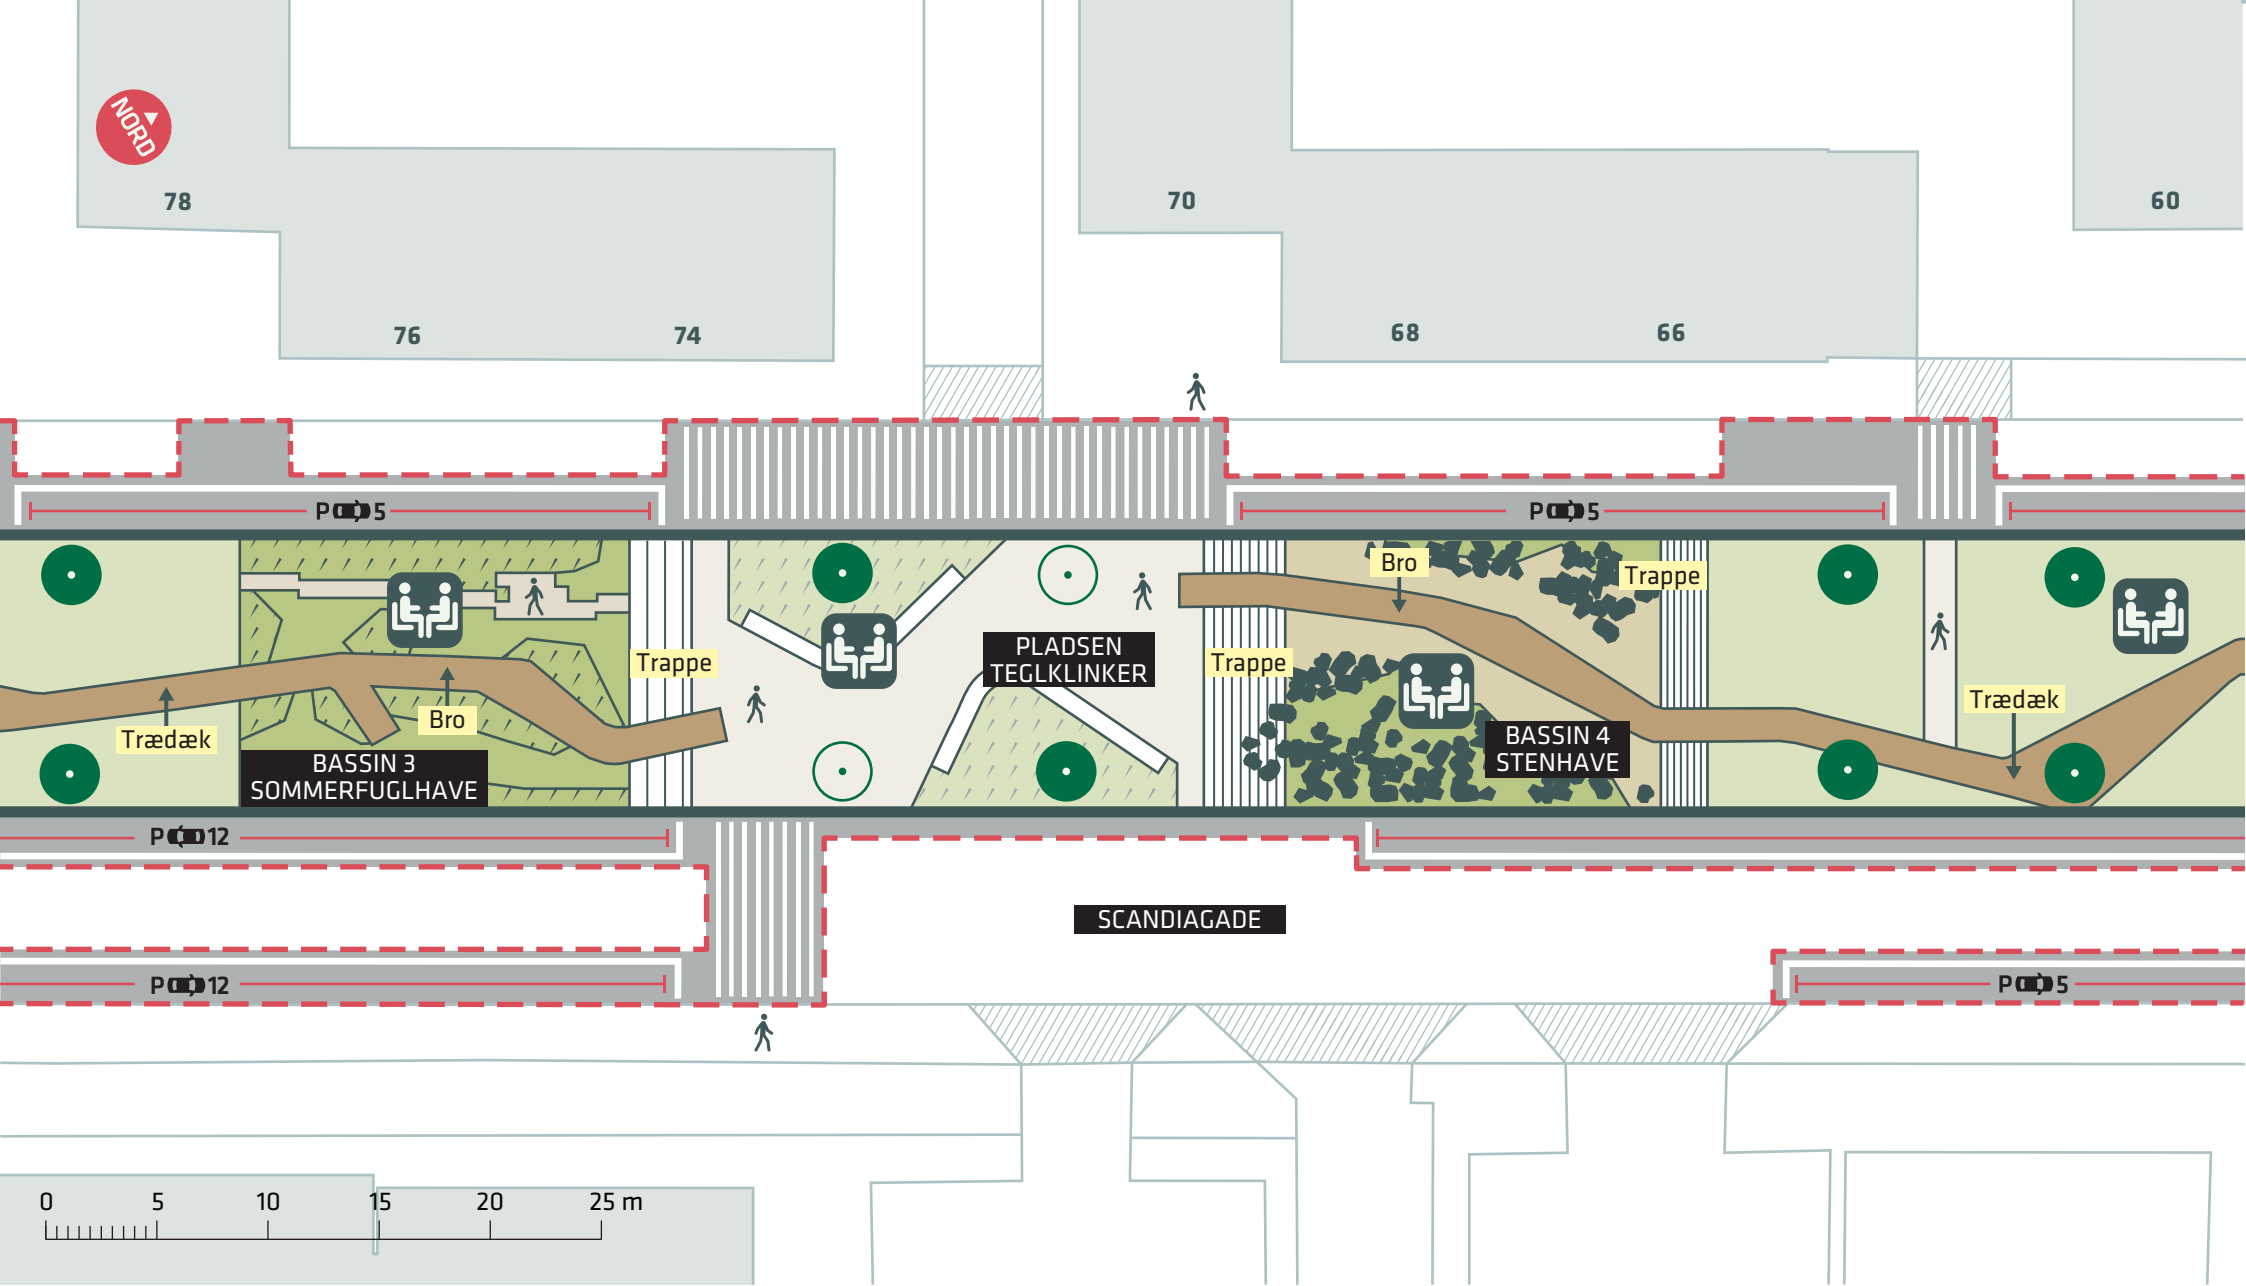

BORGMESTER CHRISTIANSENS GADE

- - - Anlægsområde
- Træ (6 stk.)
- Nyt træ (4 stk.)
- Ophold

SCANDIAGADE, AKTIVITETSPARK
 Vesterbro/Kongens Enghave
 Projektforslag
Bilag 3A

- - - Anlægsområde
- Træ (8 stk.)
- Træ der fældes (2 stk.)
- Ophold

SCANDIAGADE, AKTIVITETSPARK
 Vesterbro/Kongens Enghave
 Projektforslag
Bilag 3B

58

56

50

48

46

44

42

--- Anlægsområde

Ophold

Legeredskaber

● Træ (8 stk.)

● Nyt træ (8 stk.)

SCANDIAGADE, AKTIVITETSPARK

Vesterbro/Kongens Enghave

Projektforslag

Bilag 3C

-  Anlægsområde
-  Træ (8 stk.)
-  Nyt træ (9 stk.)
-  Vendeplads
-  Ophold

SCANDIAGADE, AKTIVITETSPARK
 Vesterbro/Kongens Enghave
 Projektforslag
Bilag 3D