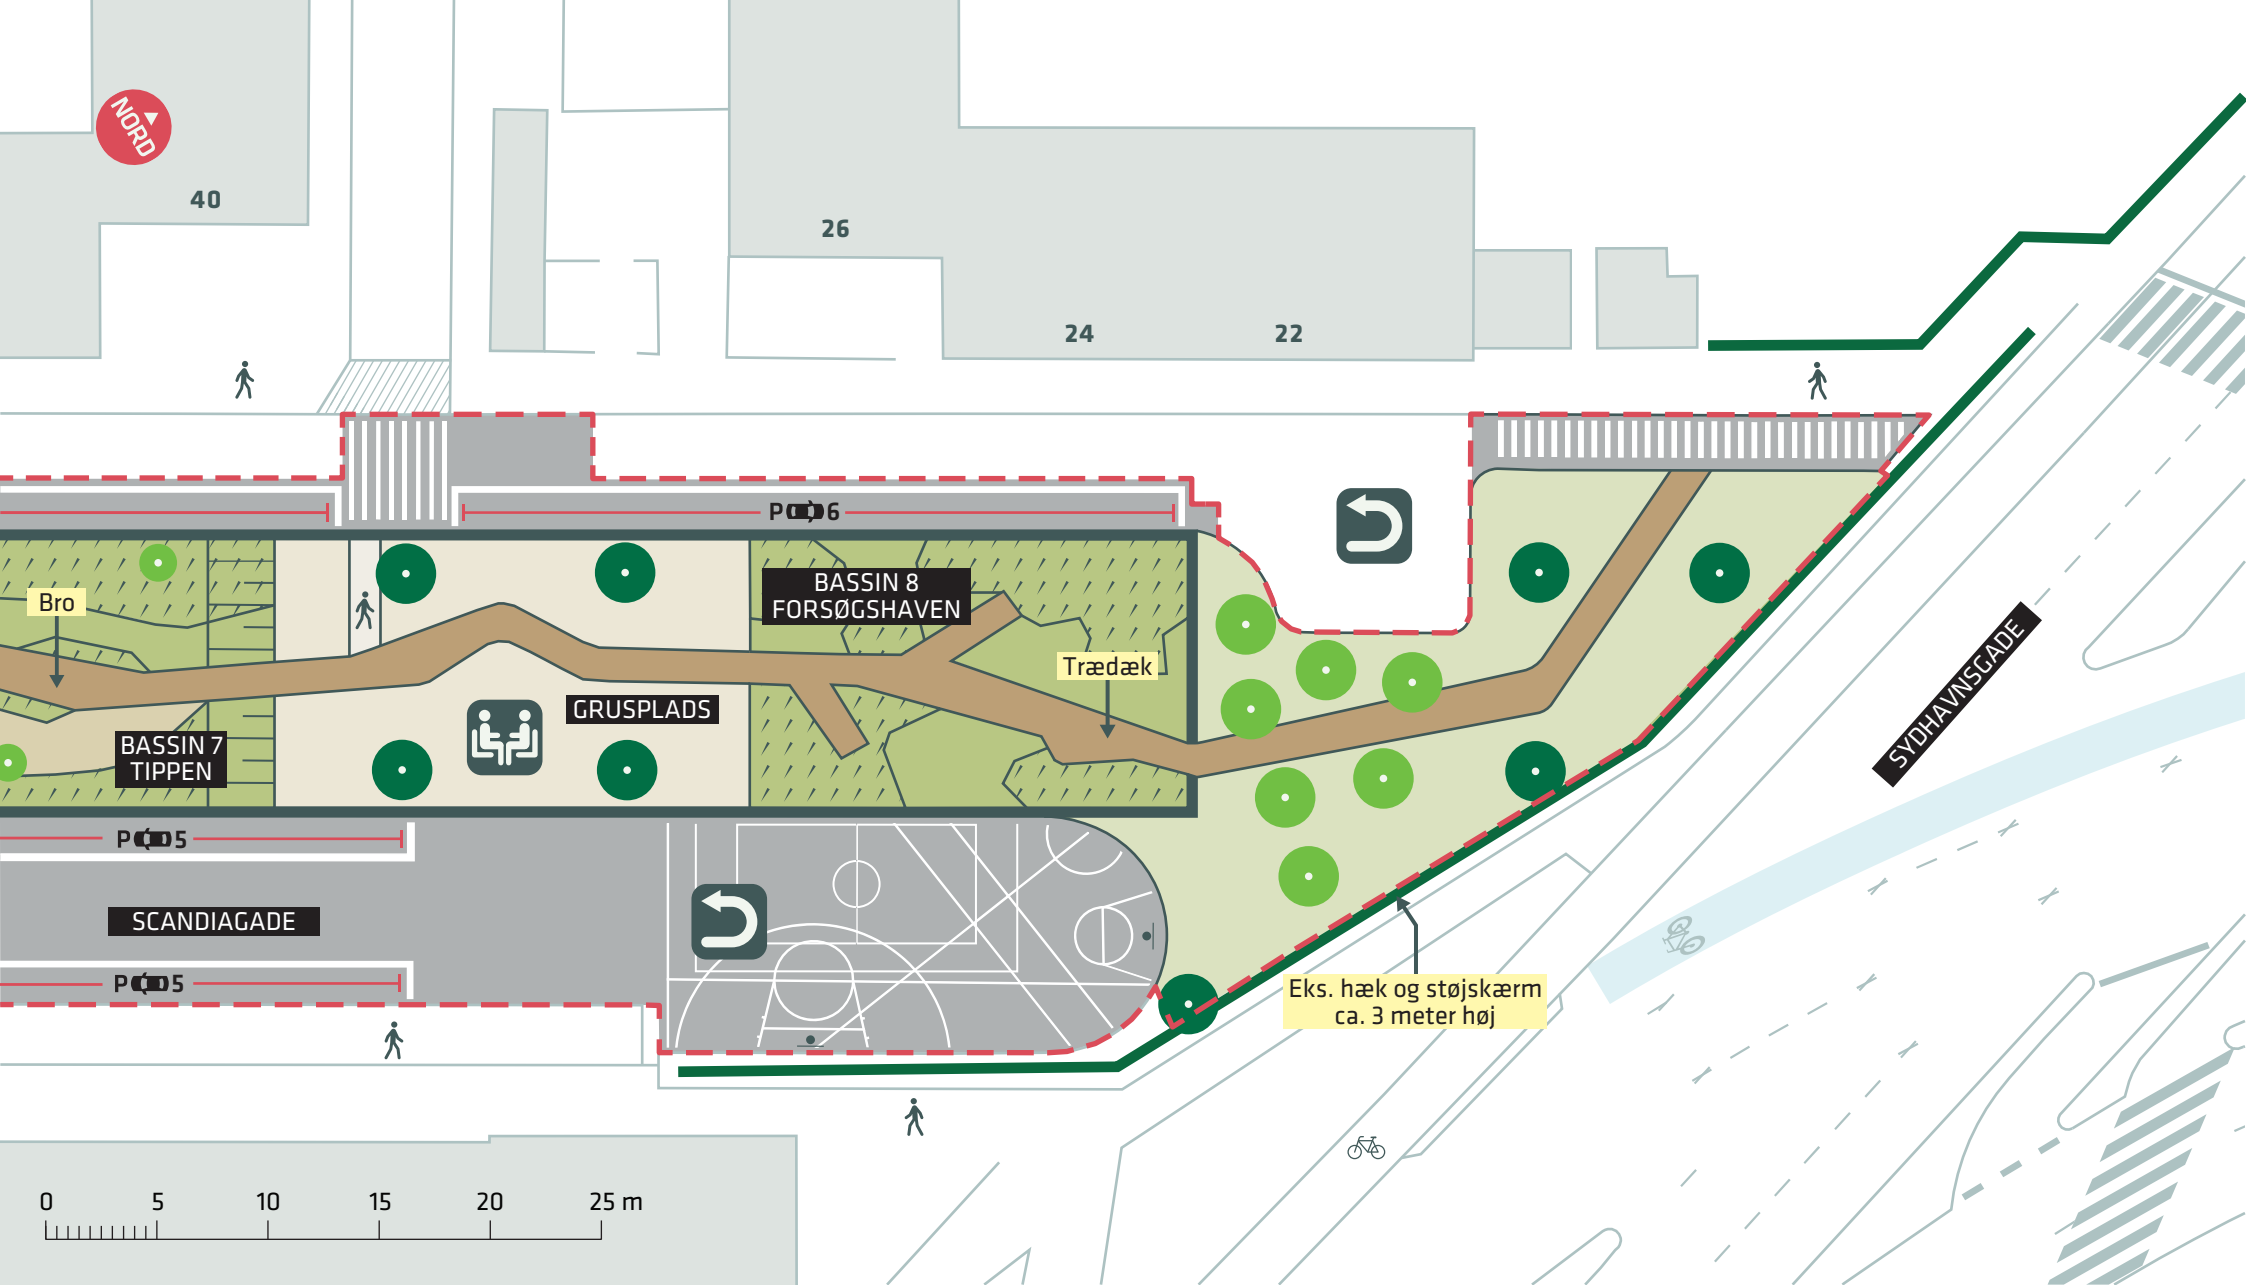

BORGMESTER CHRISTIANSENS GADE

- - - Anlægsområde
- Træ (6 stk.)
- Nyt træ (4 stk.)
- Ophold

SCANDIAGADE, AKTIVITETSPARK
 Vesterbro/Kongens Enghave
 Projektforslag
Bilag 3A

- - - Anlægsområde
- Træ (8 stk.)
- Træ der fældes (2 stk.)
- Ophold

Trappe

Bro

Trappe

Trædæk

P023

SCANDIAGADE

P011

0 5 10 15 20 25 m

--- Anlægsområde

Ophold

Legeredskaber

● Træ (8 stk.)

● Nyt træ (8 stk.)

SCANDIAGADE, AKTIVITETSPARK

Vesterbro/Kongens Enghave

Projektforslag

Bilag 3C

-  Anlægsområde
-  Træ (8 stk.)
-  Nyt træ (9 stk.)
-  Vendeplads
-  Ophold

SCANDIAGADE, AKTIVITETSPARK
 Vesterbro/Kongens Enghave
 Projektforslag
Bilag 3D