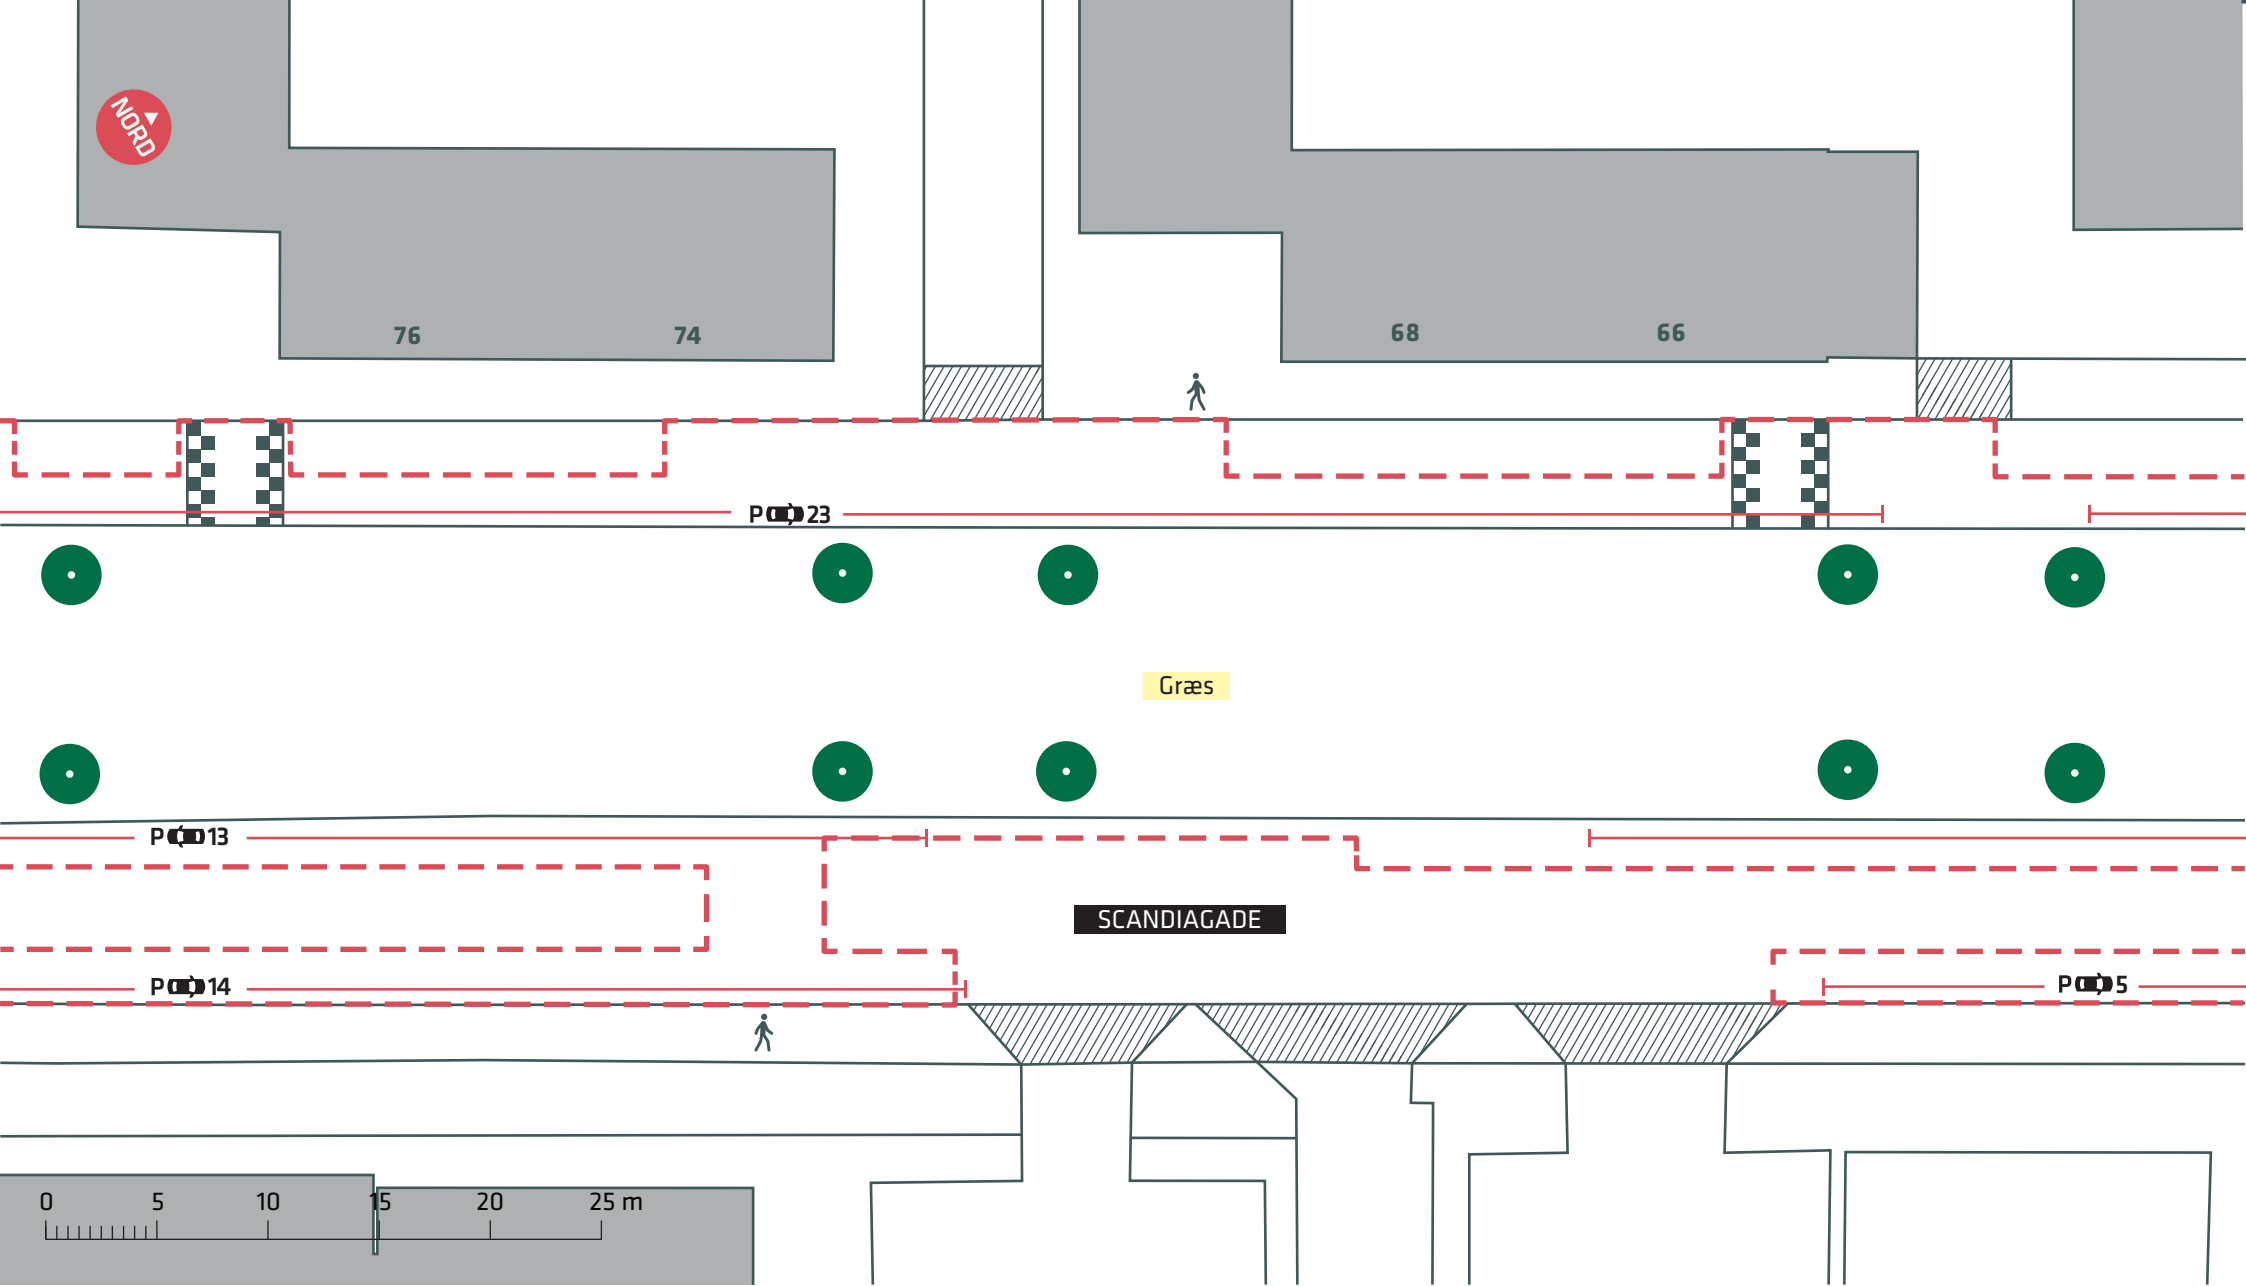

P001

0 5 10 15 20 25 m

--- Anlægsområde

● Træ (6 stk.)

SCANDIAGADE, AKTIVITETSPARK

Vesterbro/Kongens Enghave

Eksisterende forhold

Bilag 2A

- - - Anlægsområde
- Træ (10 stk.)

SCANDIAGADE, AKTIVITETSPARK
 Vesterbro/Kongens Enghave
 Eksisterende forhold
Bilag 2B

--- Anlægsområde

● Træ (8 stk.)

SCANDIAGADE, AKTIVITETSPARK

Vesterbro/Kongens Enghave

Eksisterende forhold

Bilag 2C

- - - Anlægsområde
- Træ (8 stk.)
- ↻ Vendeplads

SCANDIAGADE, AKTIVITETSPARK
 Vesterbro/Kongens Enghave
 Eksisterende forhold
Bilag 2D