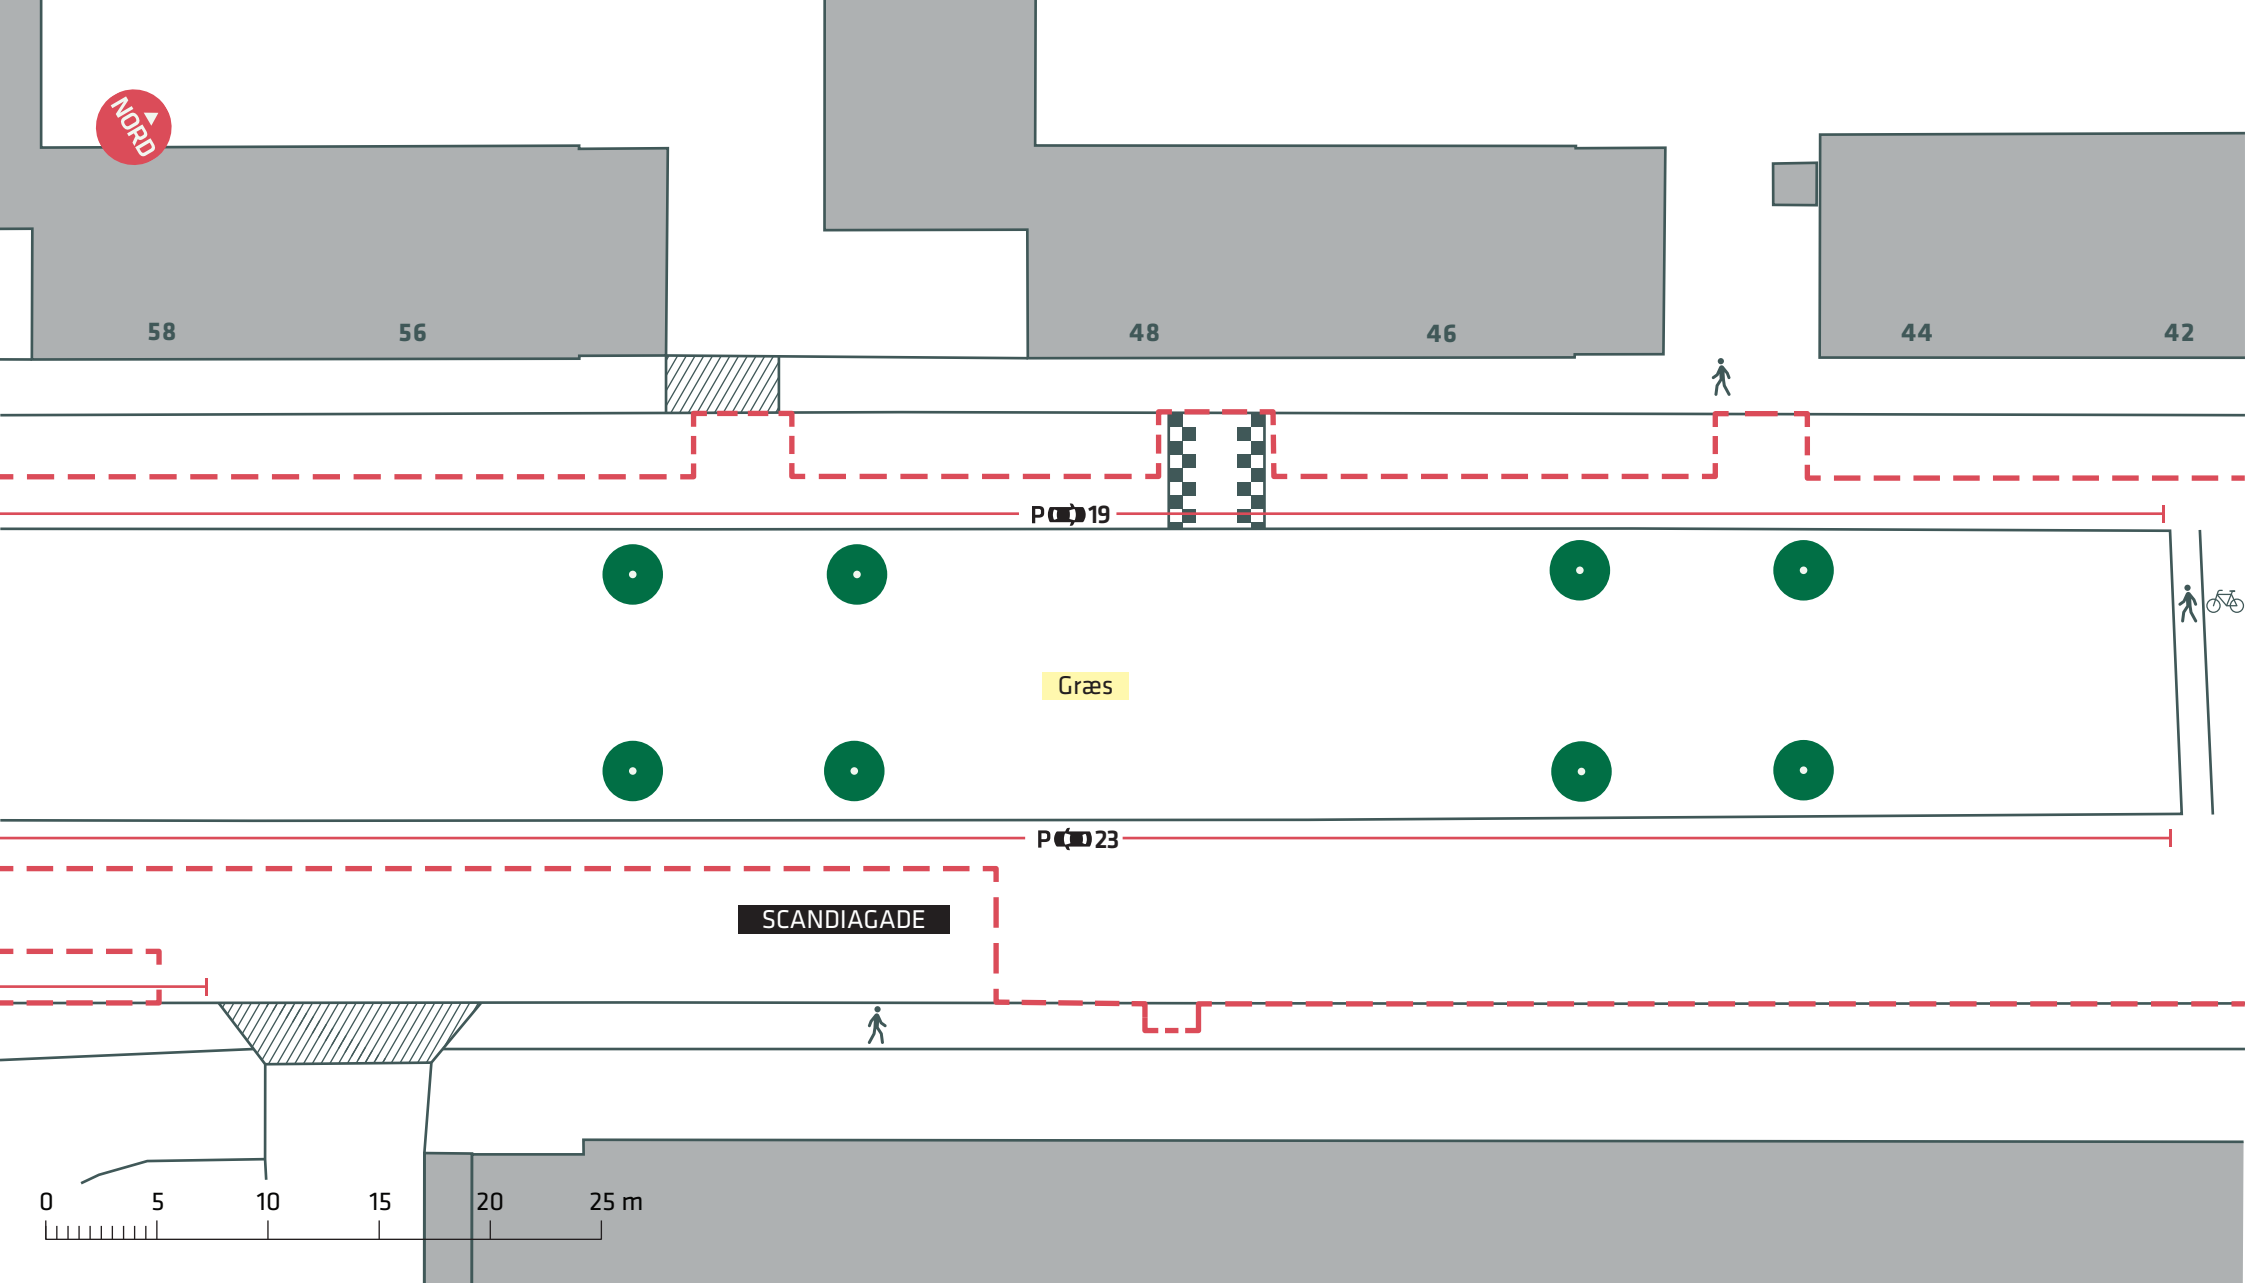

P001

0 5 10 15 20 25 m

--- Anlægsområde

● Træ (6 stk.)

SCANDIAGADE, AKTIVITETSPARK

Vesterbro/Kongens Enghave

Eksisterende forhold

Bilag 2A

- - - Anlægsområde
- Træ (10 stk.)

SCANDIAGADE, AKTIVITETSPARK
 Vesterbro/Kongens Enghave
 Eksisterende forhold
Bilag 2B

--- Anlægsområde

● Træ (8 stk.)

SCANDIAGADE, AKTIVITETSPARK

Vesterbro/Kongens Enghave

Eksisterende forhold

Bilag 2C

- - - Anlægsområde
- Træ (8 stk.)
- ↻ Vendeplads

SCANDIAGADE, AKTIVITETSPARK
 Vesterbro/Kongens Enghave
 Eksisterende forhold
Bilag 2D