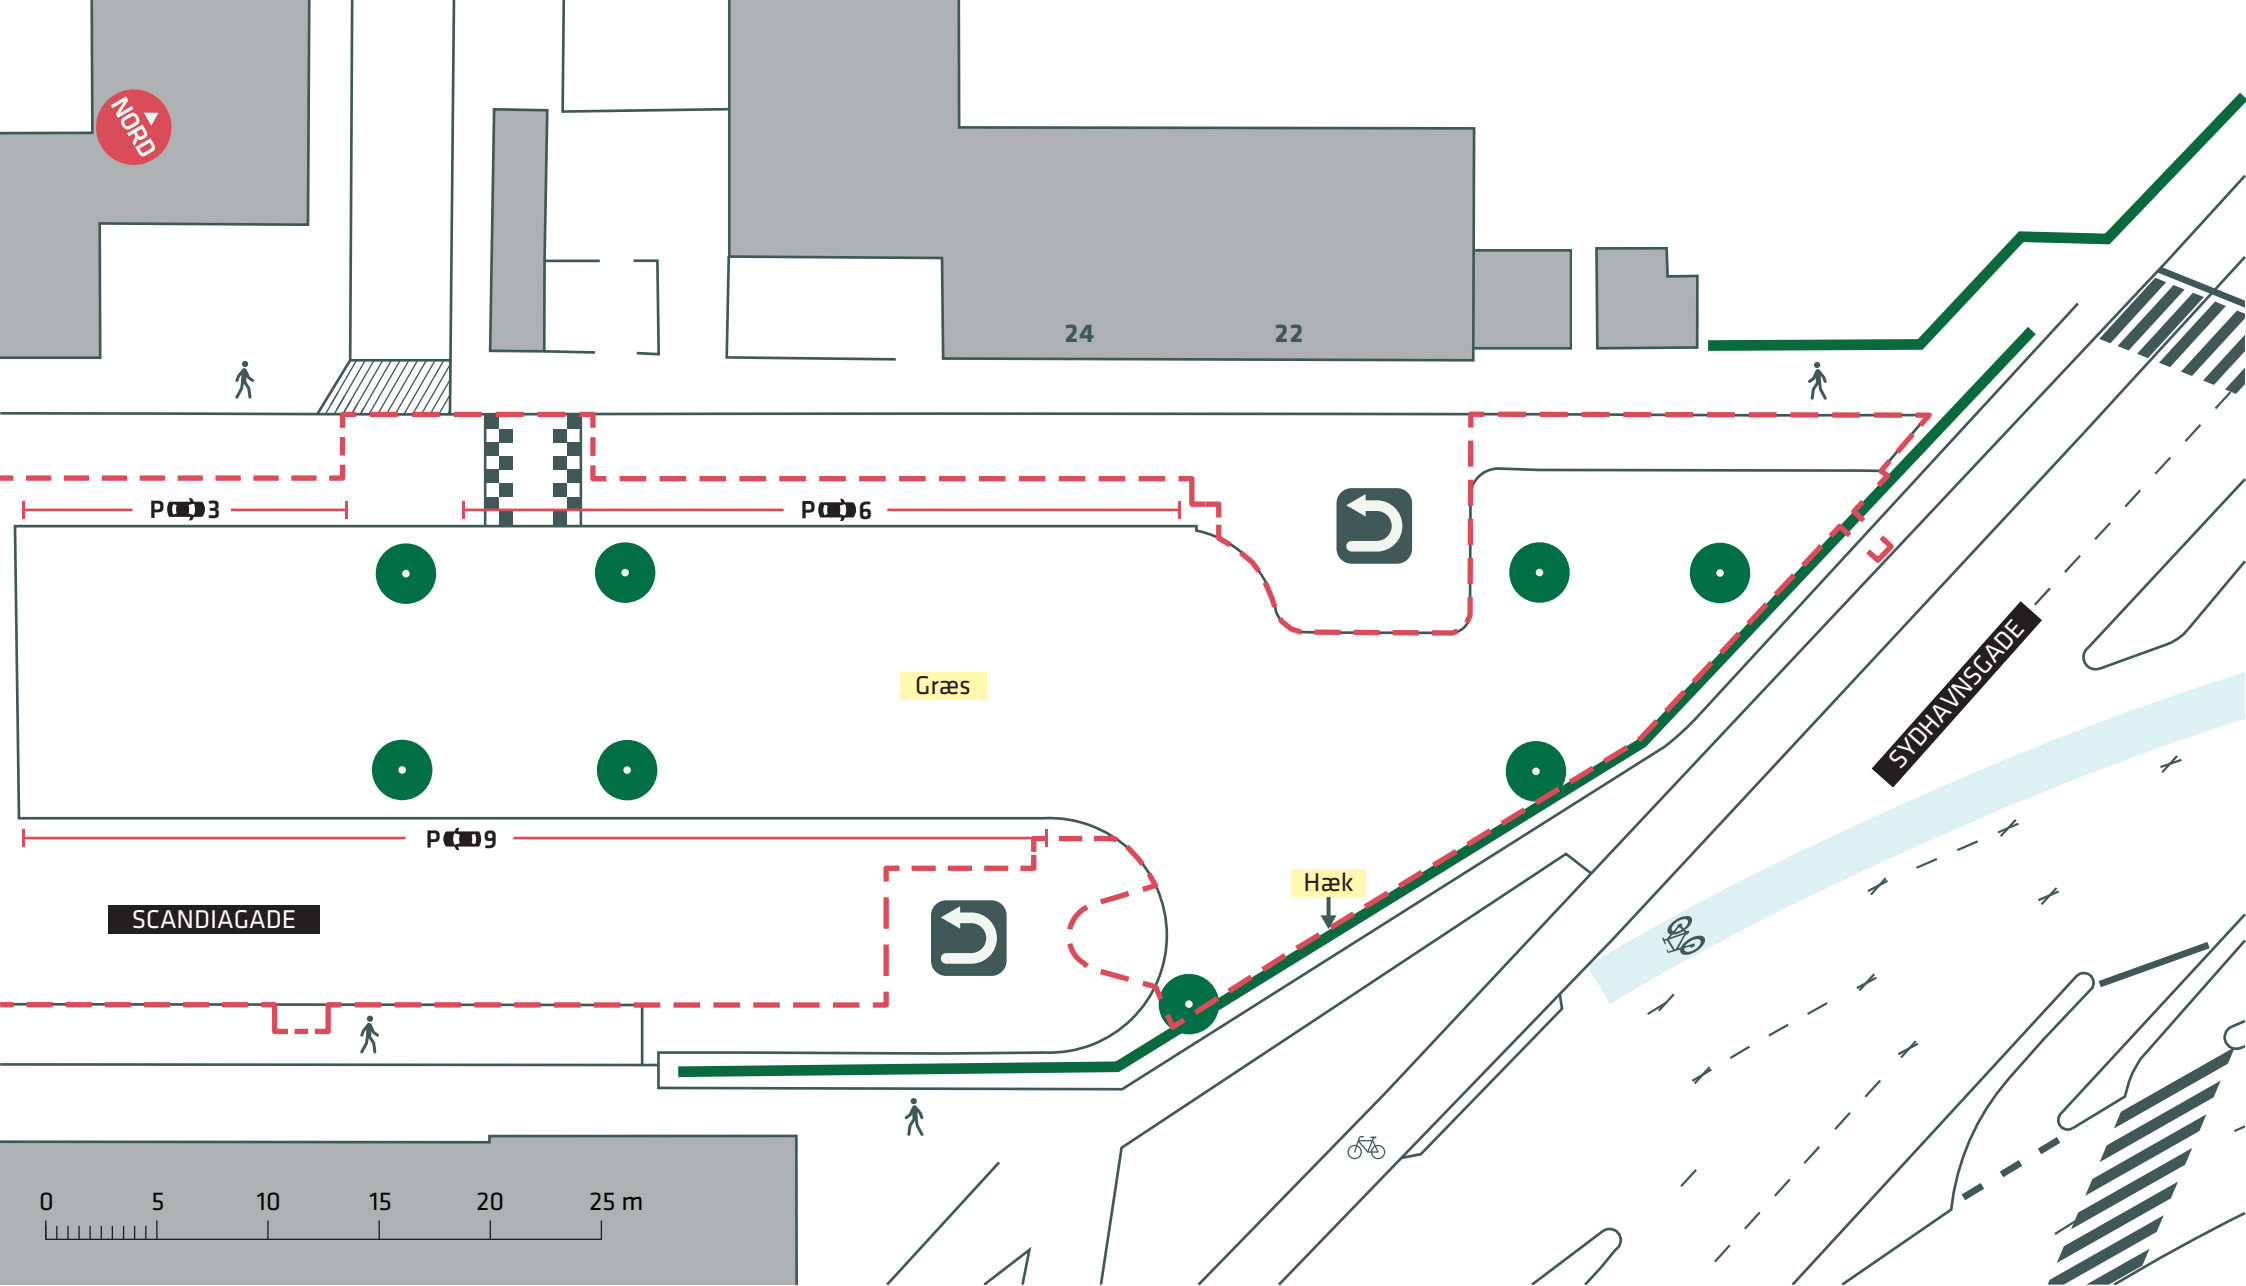

P001

0 5 10 15 20 25 m

--- Anlægsområde

● Træ (6 stk.)

SCANDIAGADE, AKTIVITETSPARK

Vesterbro/Kongens Enghave

Eksisterende forhold

Bilag 2A

- - - Anlægsområde
- Træ (10 stk.)

SCANDIAGADE, AKTIVITETSPARK
 Vesterbro/Kongens Enghave
 Eksisterende forhold
Bilag 2B

--- Anlægsområde

● Træ (8 stk.)

SCANDIAGADE, AKTIVITETSPARK

Vesterbro/Kongens Enghave

Eksisterende forhold

Bilag 2C

- - - Anlægsområde
- Træ (8 stk.)
- ↻ Vendeplads

SCANDIAGADE, AKTIVITETSPARK
 Vesterbro/Kongens Enghave
 Eksisterende forhold
Bilag 2D