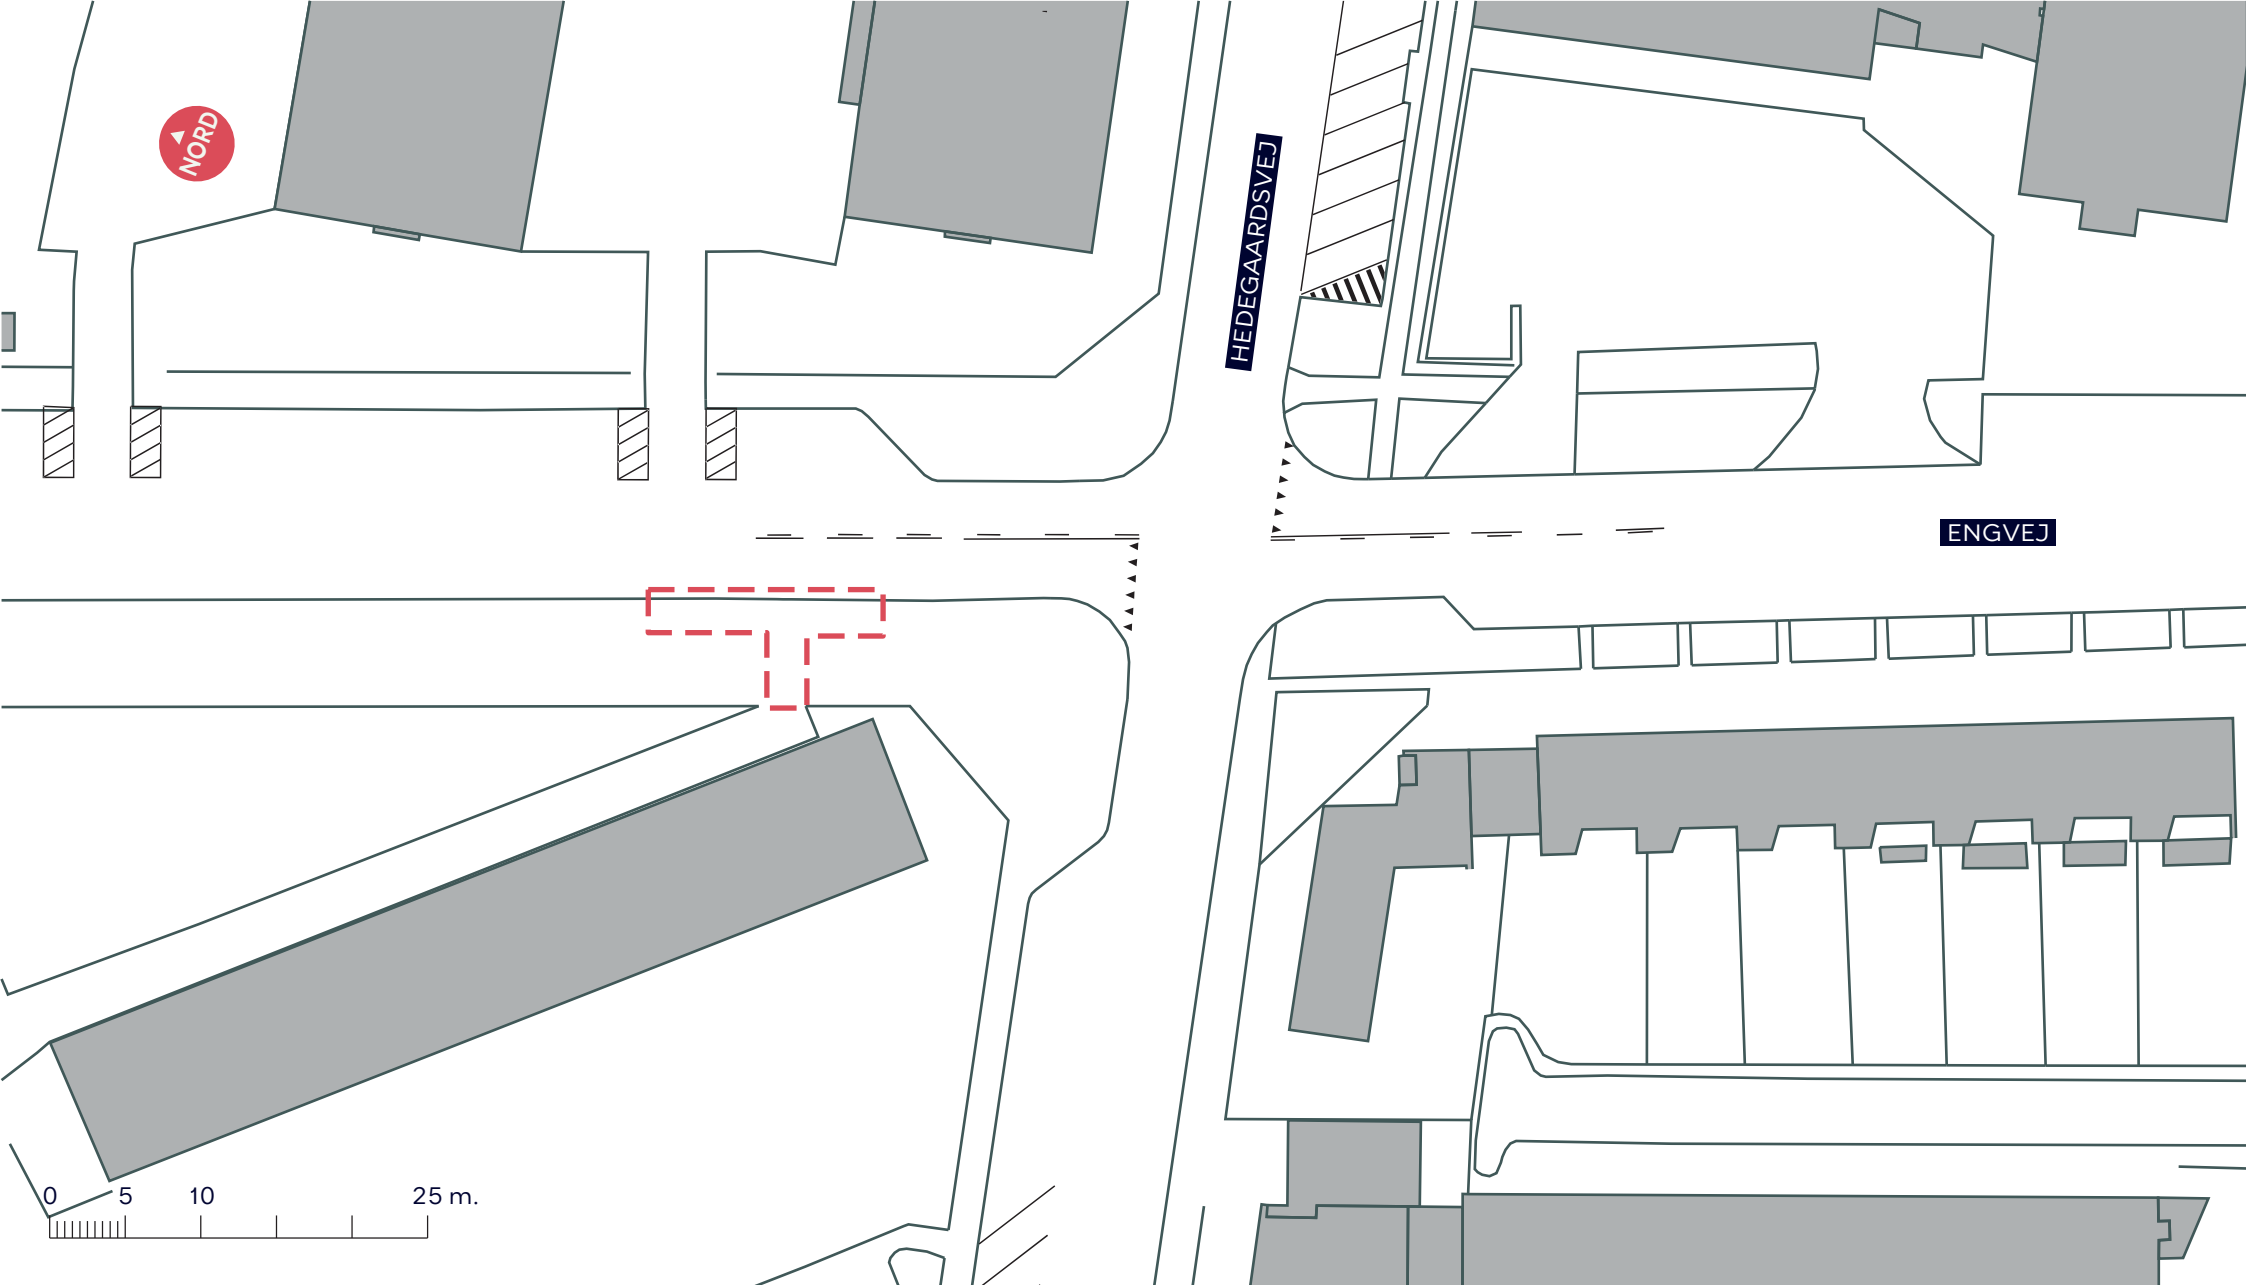

ENGVEJ

MANTUAVEJ

0 5 10 25 m.

--- Anlægsområde

**NYT LOKALBUSNET**

*Italiensvej*

Eksisterende forhold

**BILAG 3C**

--- Anlægsområde

**NYT LOKALBUSNET**  
Femøren St., Hedegaardsvej  
Eksisterende forhold  
**BILAG 3D**

--- Anlægsområde

### NYT LOKALBUSNET

Femøren St., Kastrupvej

Eksisterende forhold

BILAG 3E

--- Anlægsområde

● Eksisterende træ

**NYT LOKALBUSNET**  
 Strandvejen/Strandvænget  
 Eksisterende forhold  
**BILAG 3F**

--- Anlægsområde

CARL JACOBSENS VEJ

0 5 10 25 m.

--- Anlægsområde