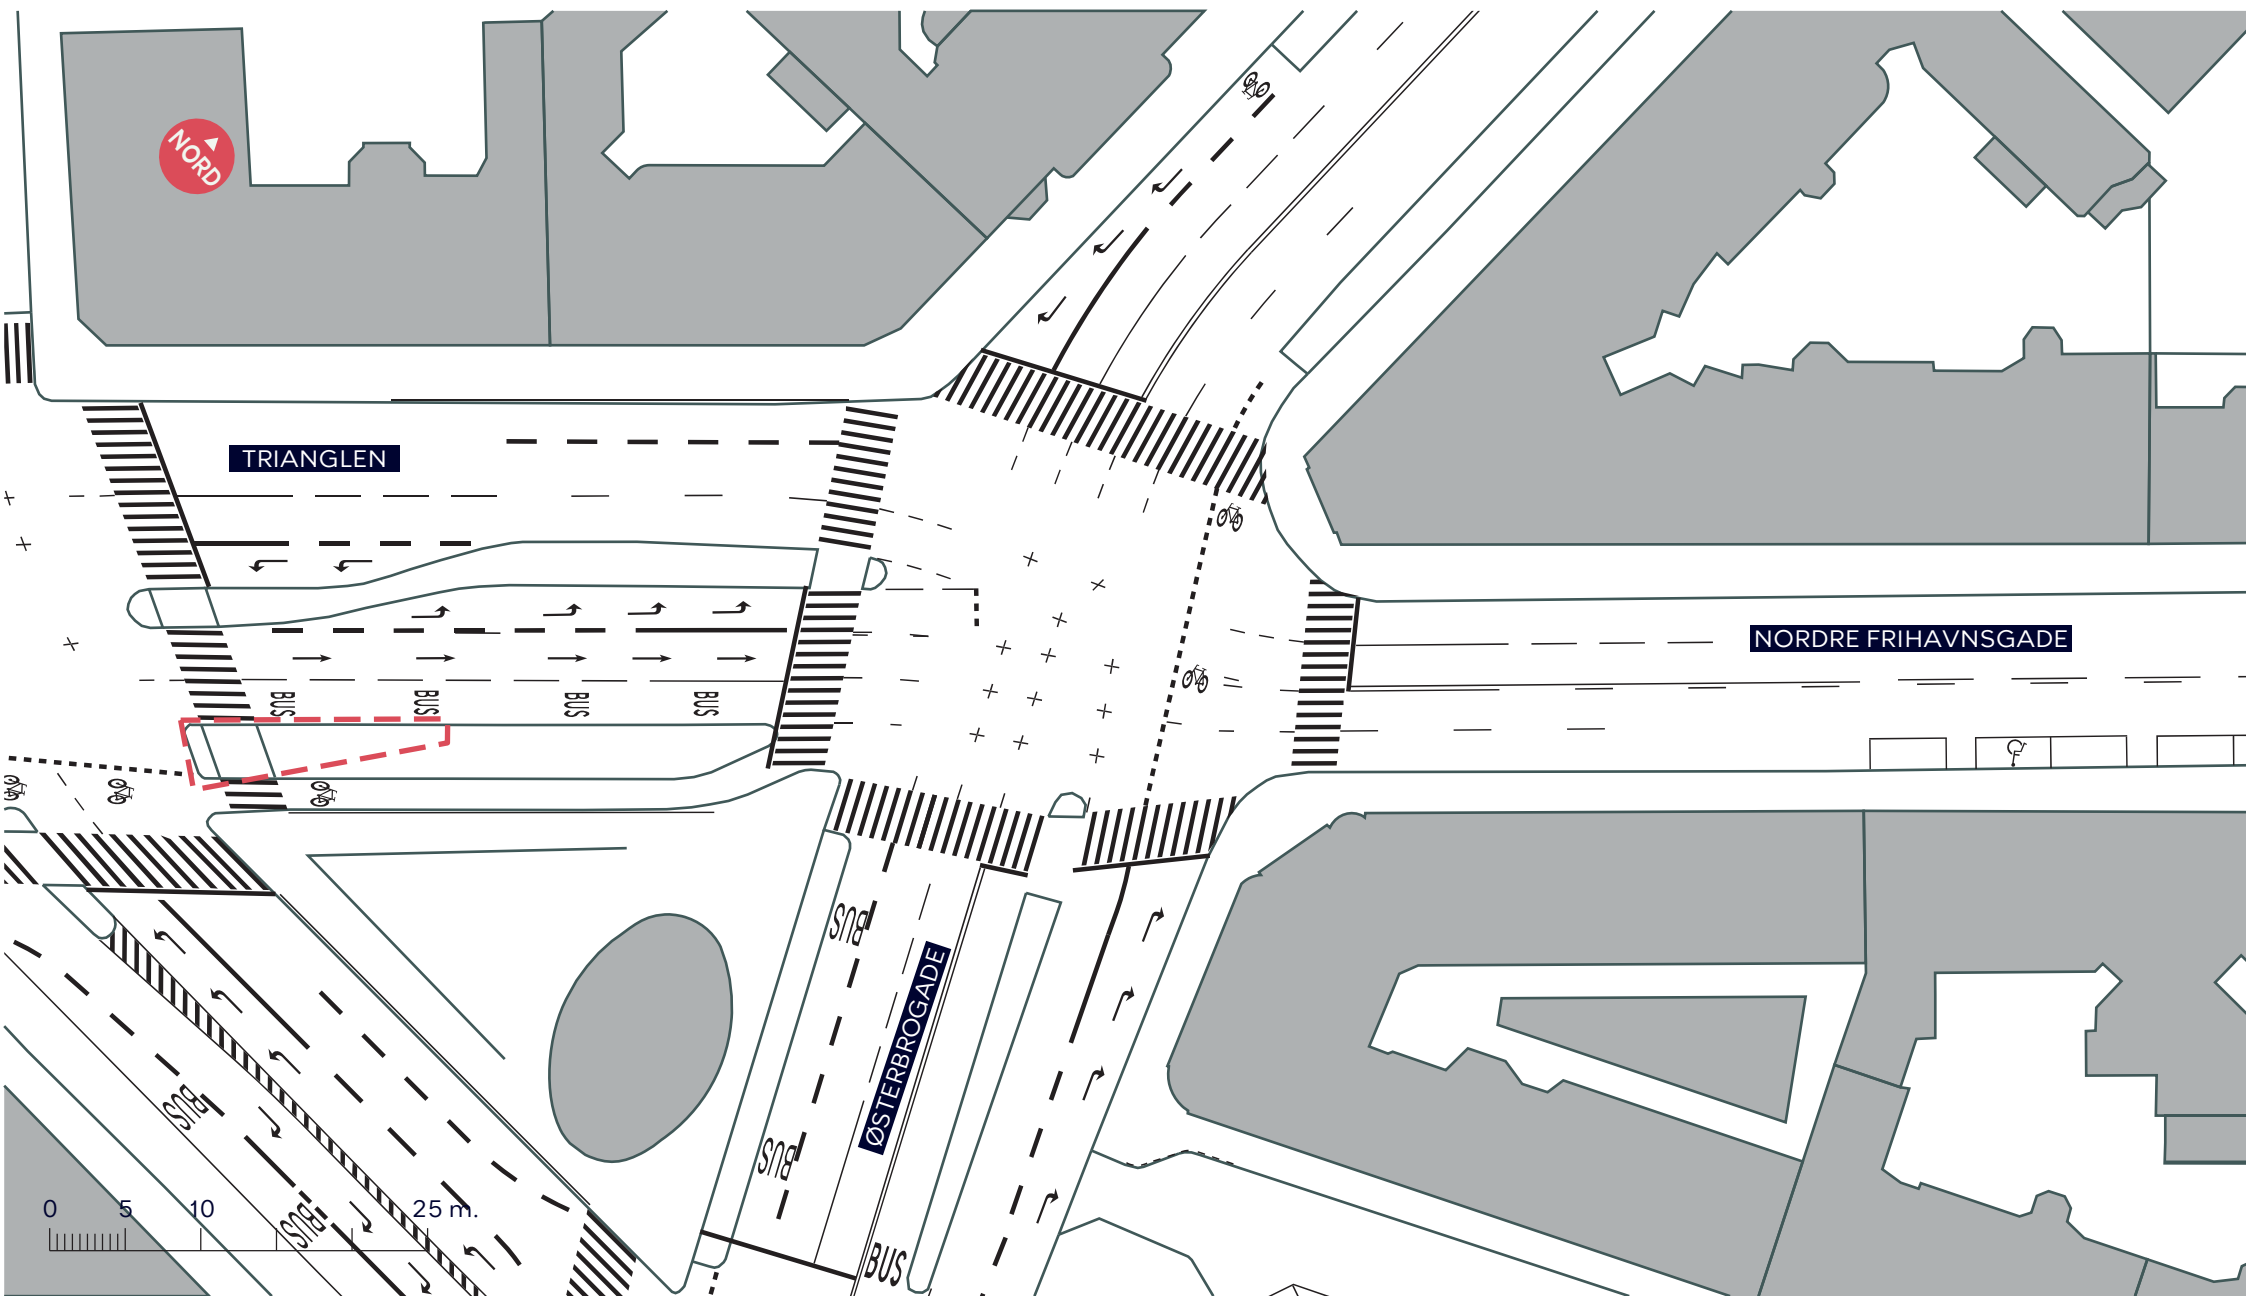

--- Anlægsområde

**NYT LOKALBUSNET**  
Femøren St., Hedegaardsvej  
Eksisterende forhold  
**BILAG 3D**

--- Anlægsområde

### NYT LOKALBUSNET

Femøren St., Kastrupvej

Eksisterende forhold

BILAG 3E

--- Anlægsområde

● Eksisterende træ

**NYT LOKALBUSNET**  
 Strandvejen/Strandvænget  
 Eksisterende forhold  
**BILAG 3F**

--- Anlægsområde

**NYT LOKALBUSNET**

*Bernstorffsgade*

Eksisterende forhold

**BILAG 3G**

TRIANGLEN

NORDRE FRIHAVNSGADE

ØSTERBROGADE

0 5 10 25 m.

CARL JACOBSENS VEJ

0 5 10 25 m.

--- Anlægsområde