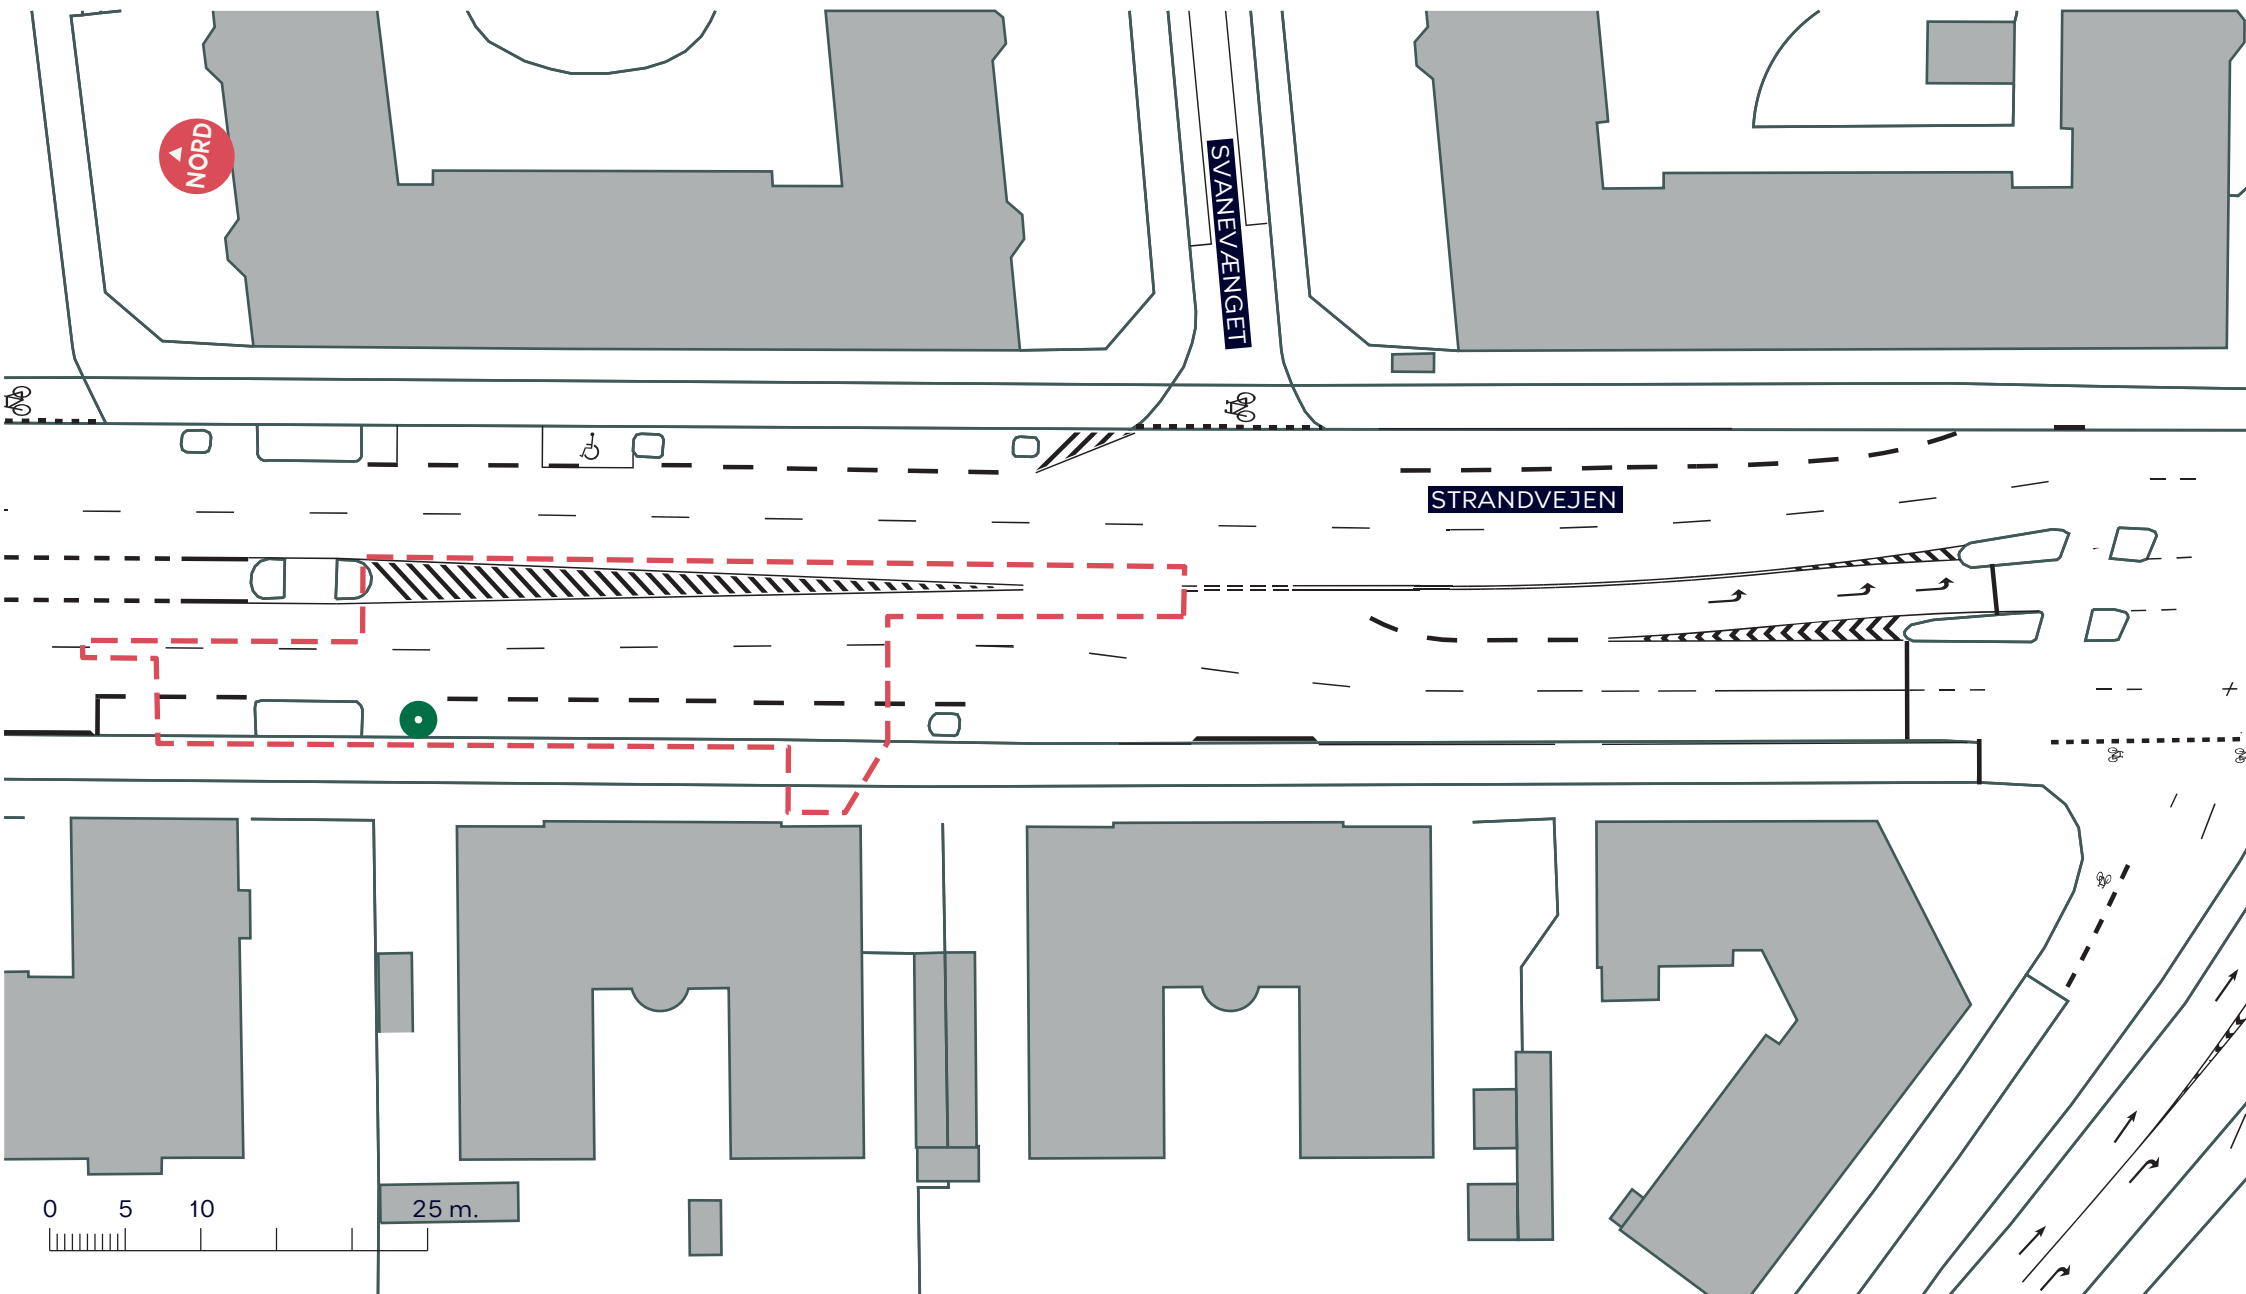

--- Anlægsområde

**NYT LOKALBUSNET**  
Femøren St., Hedegaardsvej  
Eksisterende forhold  
**BILAG 3D**

--- Anlægsområde

### NYT LOKALBUSNET

Femøren St., Kastrupvej

Eksisterende forhold

BILAG 3E

--- Anlægsområde

● Eksisterende træ

**NYT LOKALBUSNET**  
 Strandvejen/Strandvænget  
 Eksisterende forhold  
**BILAG 3F**

--- Anlægsområde

CARL JACOBSENS VEJ

0 5 10 25 m.

--- Anlægsområde