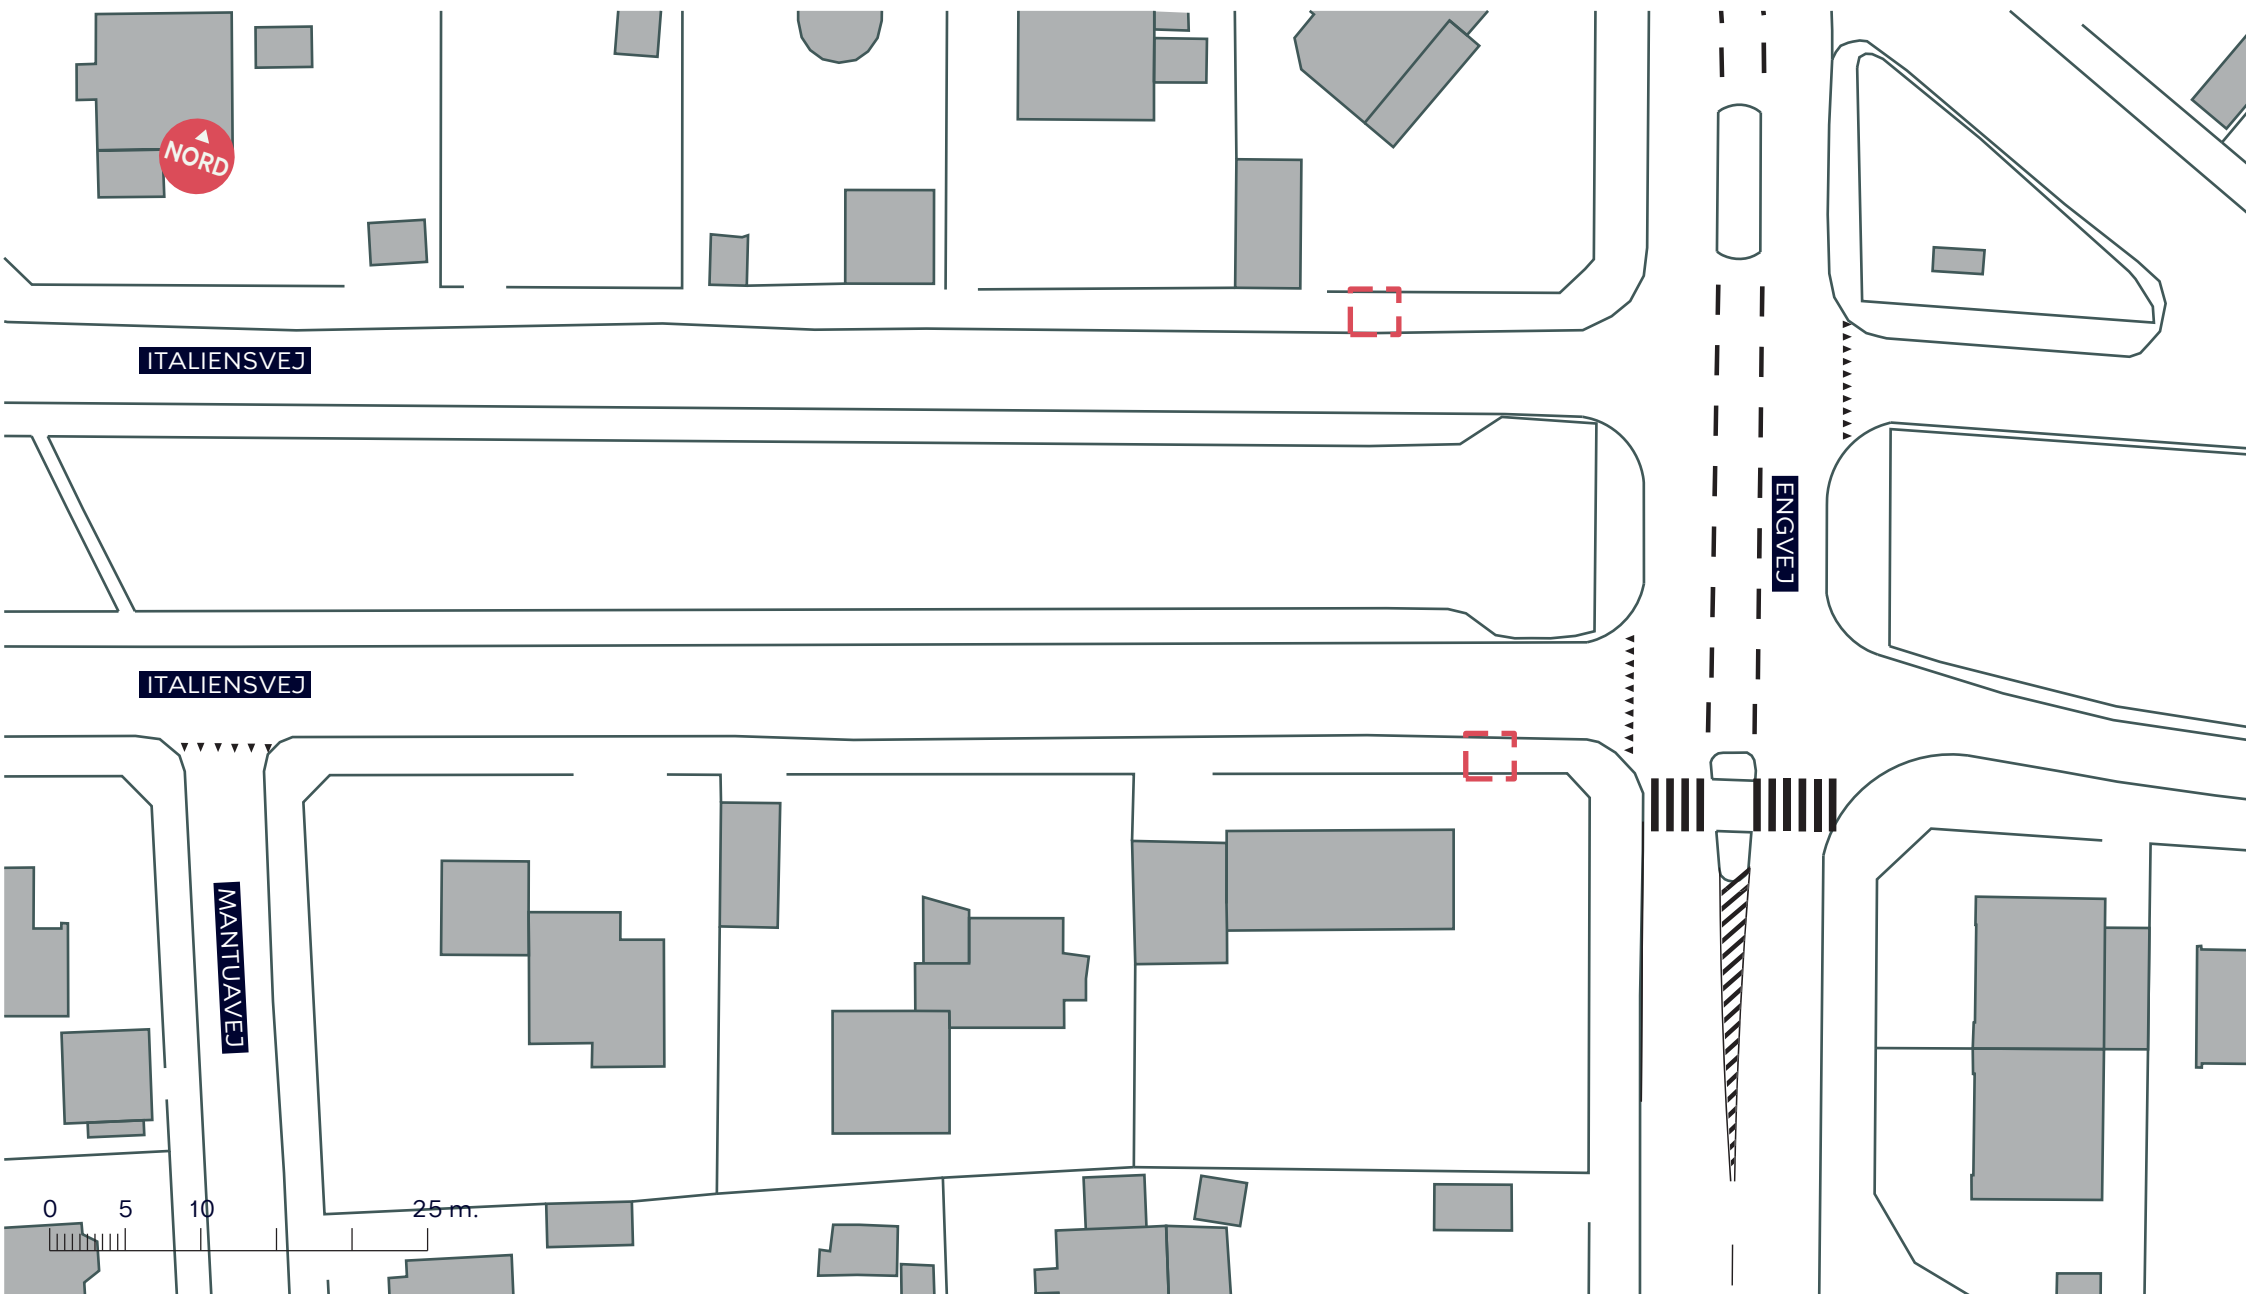

--- Anlægsområde

**NYT LOKALBUSNET**  
*Bellahøj vendeplads*  
Eksisterende forhold  
**BILAG 3A**

--- Anlægsområde

**NYT LOKALBUSNET**  
Lundtoftegade  
Eksisterende forhold  
**BILAG 3B**

ITALIENSVEJ

ITALIENSVEJ

ENGVEJ

MANTUAVEJ

0 5 10 25 m.

--- Anlægsområde

**NYT LOKALBUSNET**

*Italiensvej*

Eksisterende forhold

**BILAG 3C**

--- Anlægsområde

**NYT LOKALBUSNET**  
Femøren St., Hedegaardsvej  
Eksisterende forhold  
**BILAG 3D**

--- Anlægsområde

CARL JACOBSENS VEJ

0 5 10 25 m.

--- Anlægsområde