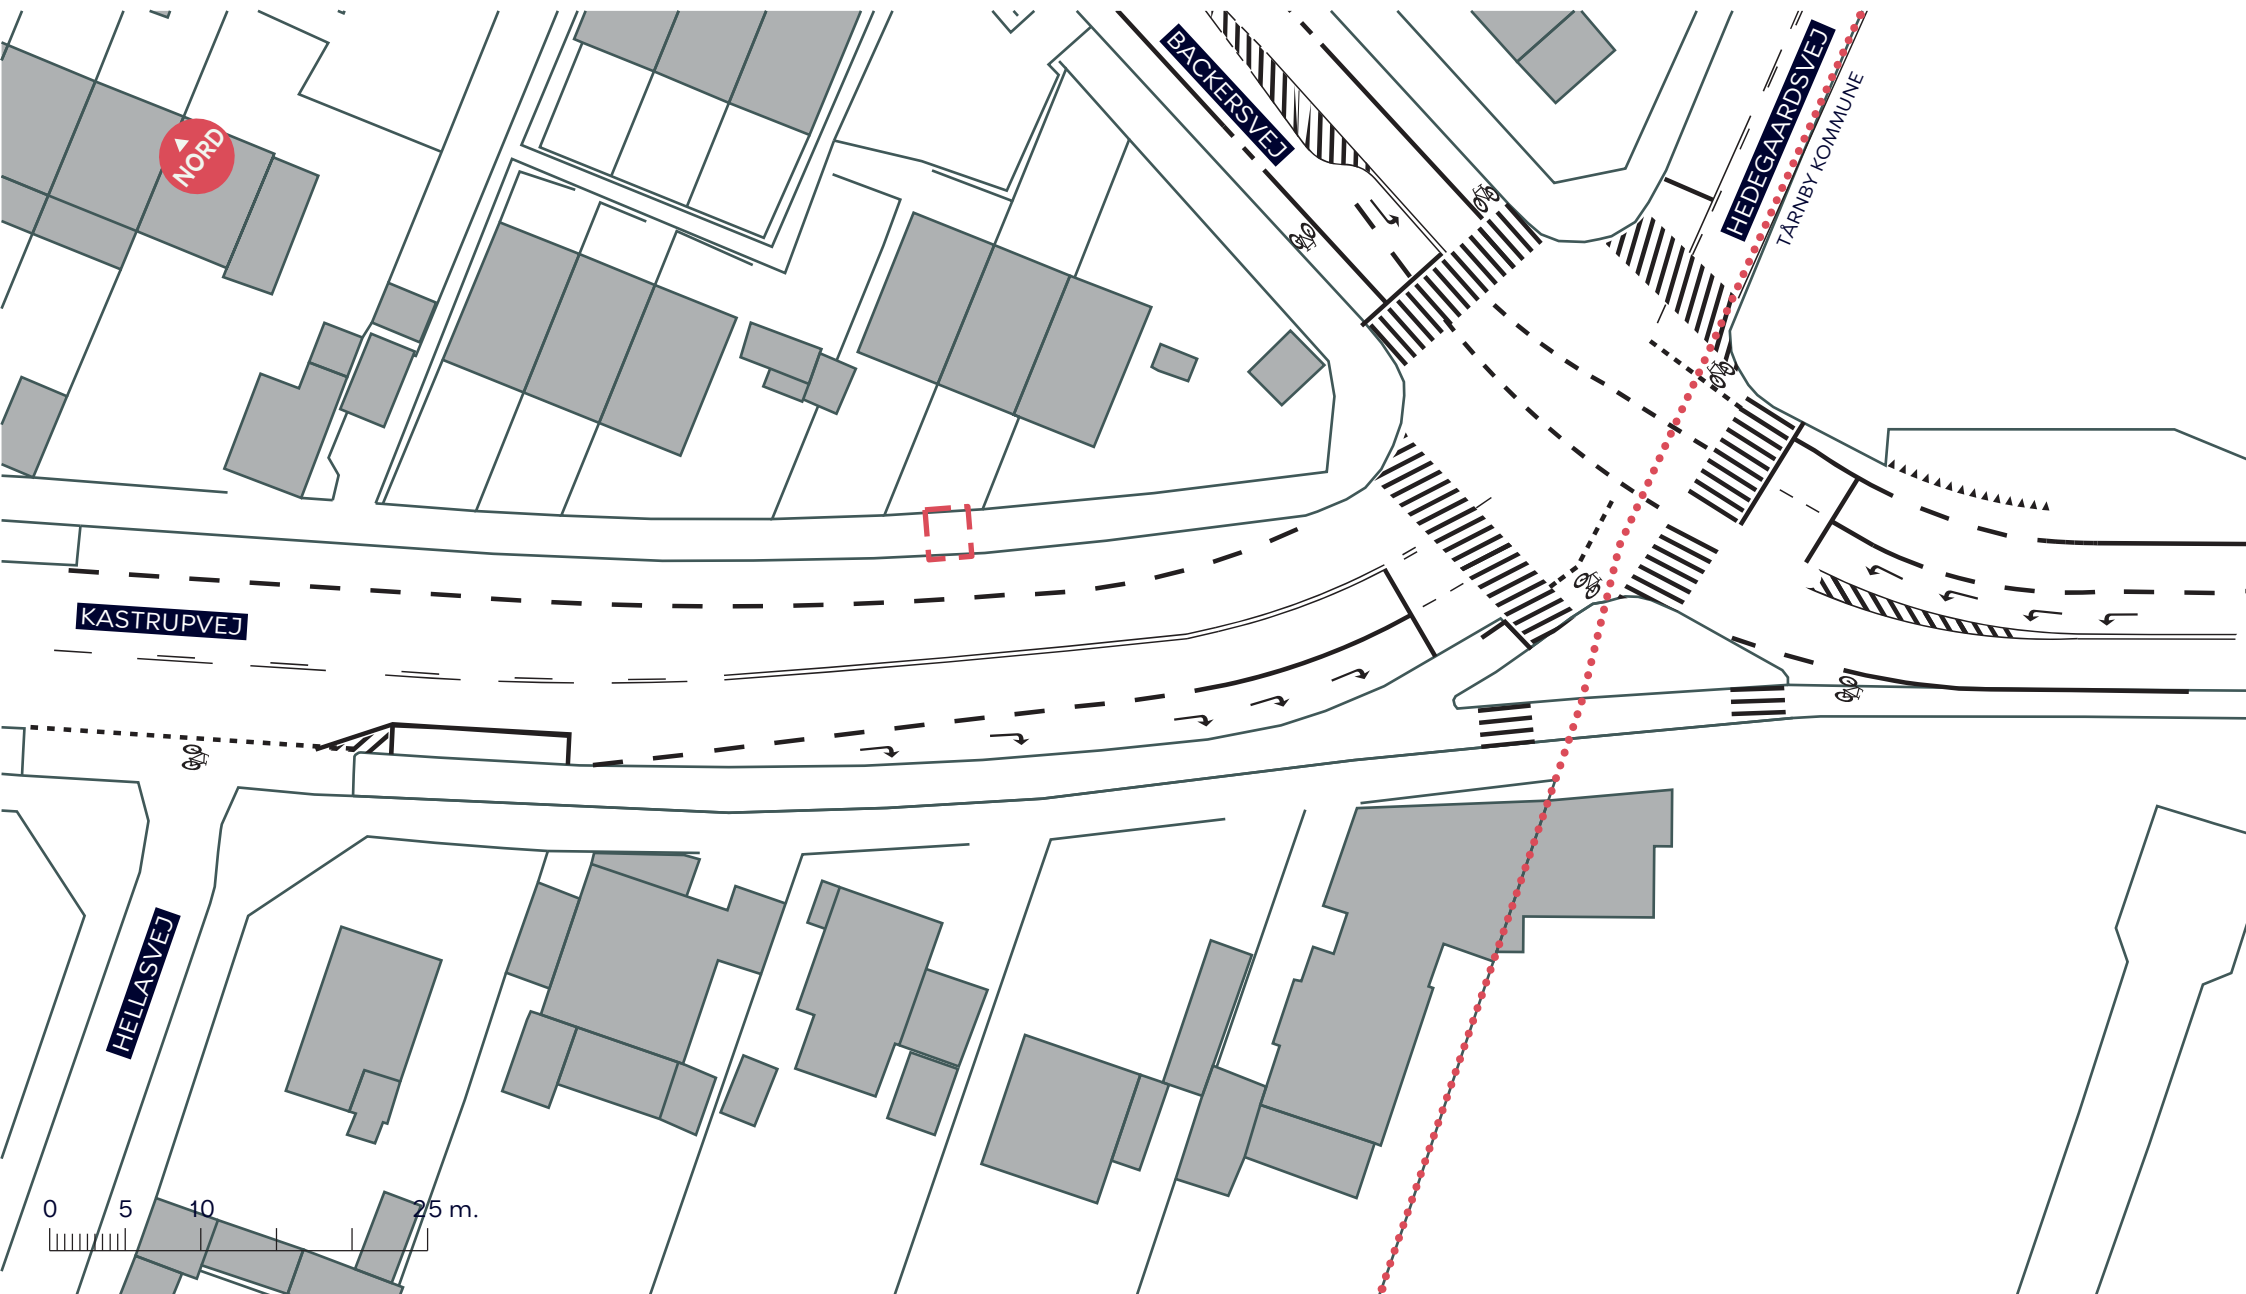

ENGVEJ

MANTUAVEJ

0 5 10 25 m.

--- Anlægsområde

**NYT LOKALBUSNET**

*Italiensvej*

Eksisterende forhold

**BILAG 3C**

--- Anlægsområde

**NYT LOKALBUSNET**  
Femøren St., Hedegaardsvej  
Eksisterende forhold  
**BILAG 3D**

--- Anlægsområde

### NYT LOKALBUSNET

Femøren St., Kastrupvej

Eksisterende forhold

BILAG 3E

--- Anlægsområde

● Eksisterende træ

**NYT LOKALBUSNET**  
 Strandvejen/Strandvænget  
 Eksisterende forhold  
**BILAG 3F**

--- Anlægsområde

CARL JACOBSENS VEJ

0 5 10 25 m.

--- Anlægsområde