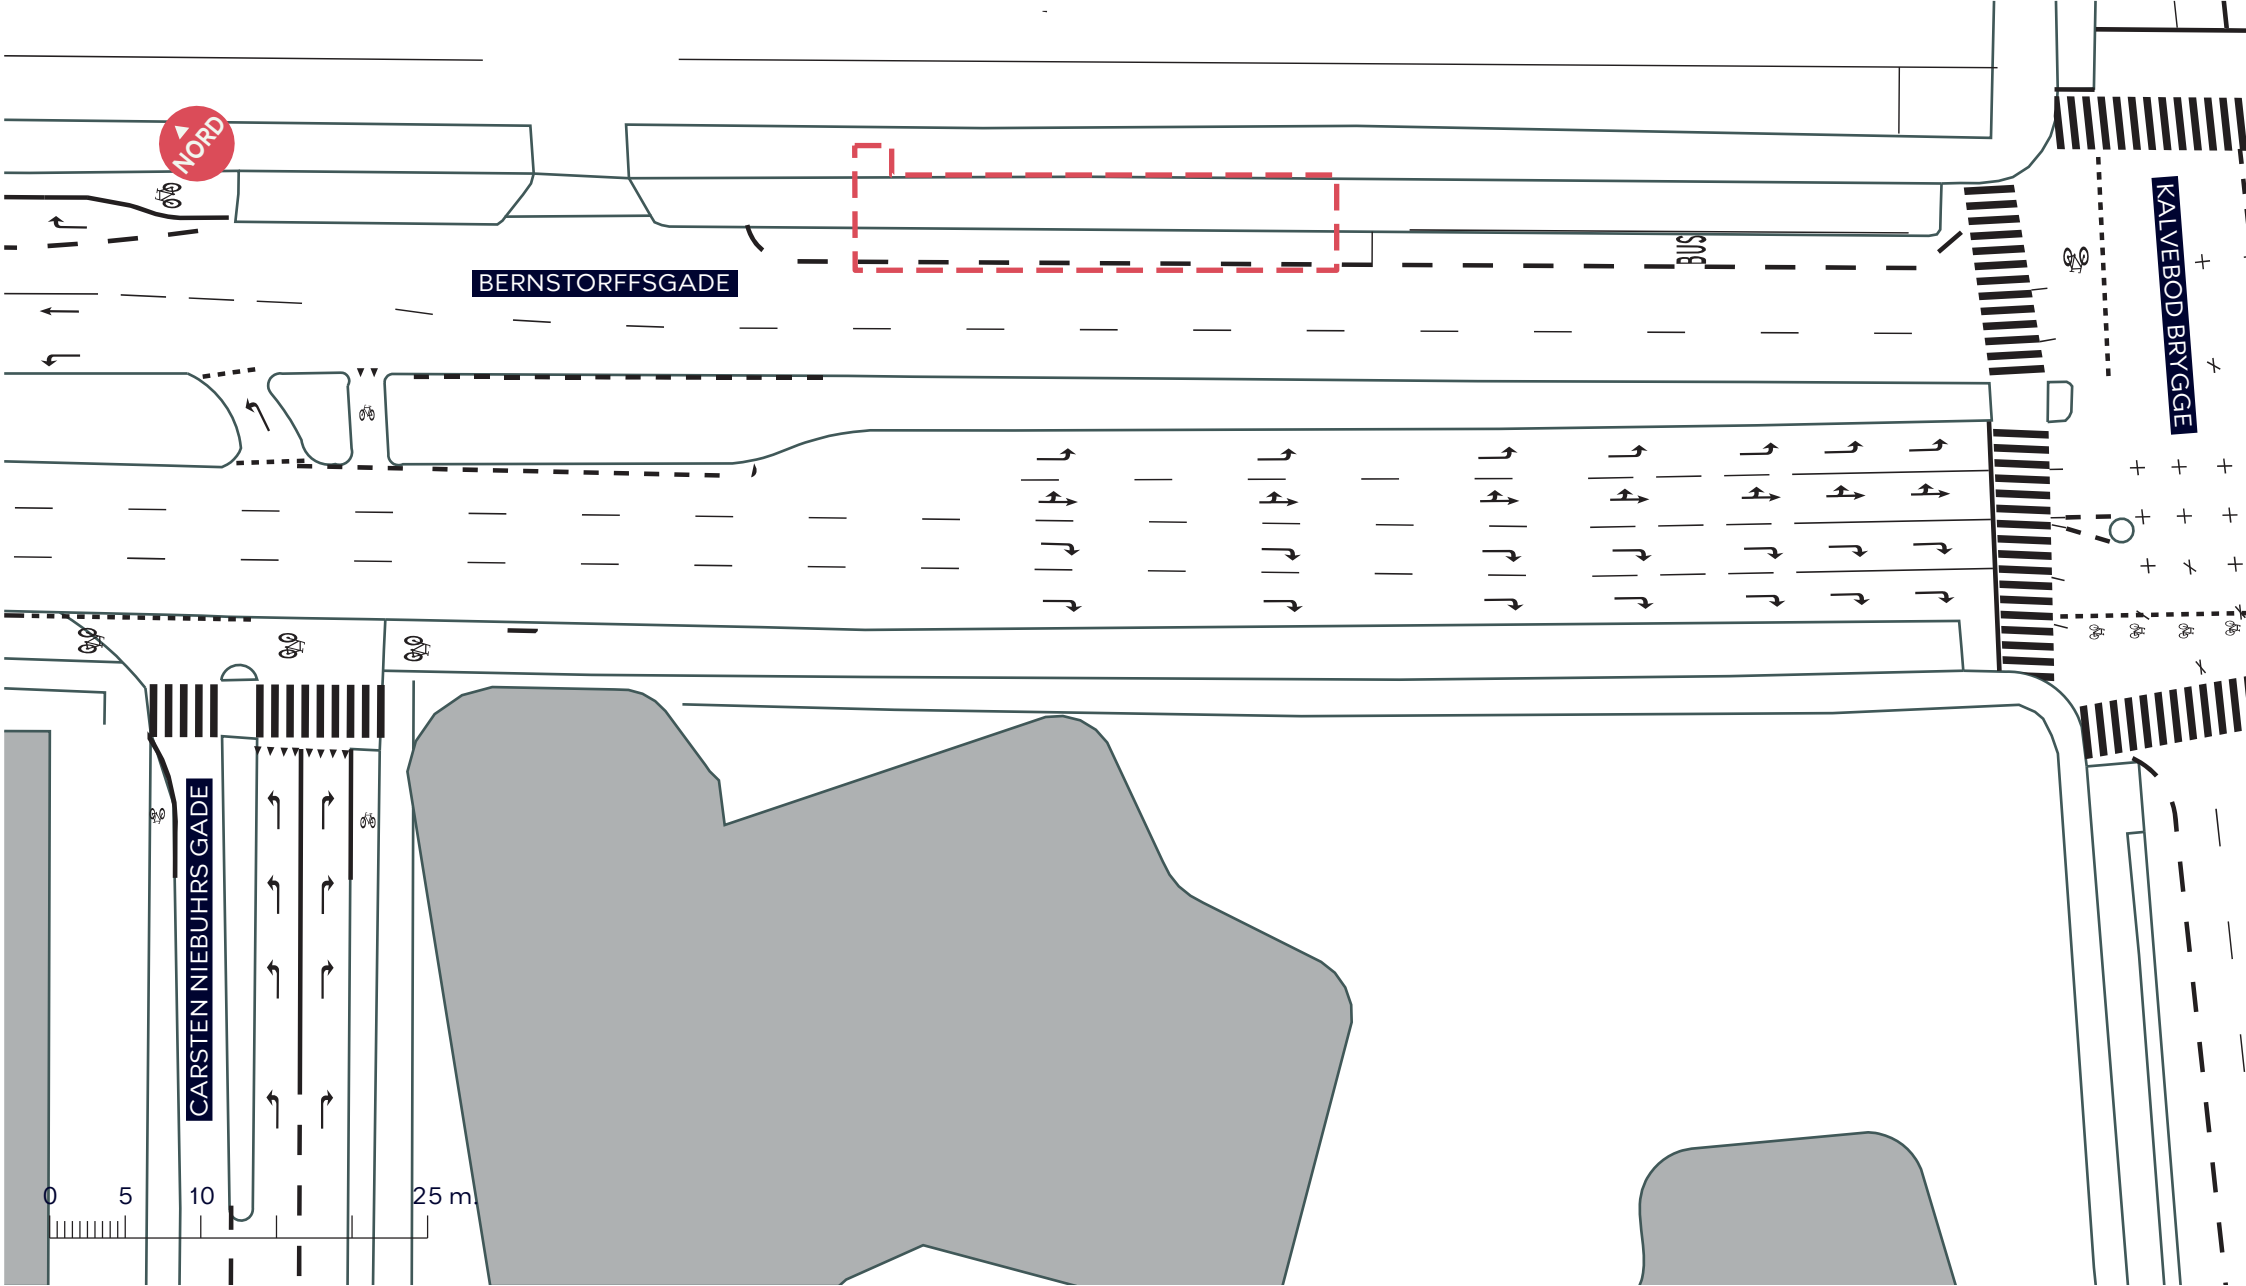

--- Anlægsområde

**NYT LOKALBUSNET**  
Femøren St., Hedegaardsvej  
Eksisterende forhold  
**BILAG 3D**

--- Anlægsområde

### NYT LOKALBUSNET

Femøren St., Kastrupvej

Eksisterende forhold

BILAG 3E

--- Anlægsområde

● Eksisterende træ

**NYT LOKALBUSNET**  
 Strandvejen/Strandvænget  
 Eksisterende forhold  
**BILAG 3F**

--- Anlægsområde

**NYT LOKALBUSNET**

*Bernstorffsgade*

Eksisterende forhold

**BILAG 3G**

TRIANGLEN

NORDRE FRIHAVNSGADE

ØSTERBROGADE

0 5 10 25 m.

CARL JACOBSENS VEJ

0 5 10 25 m.

--- Anlægsområde