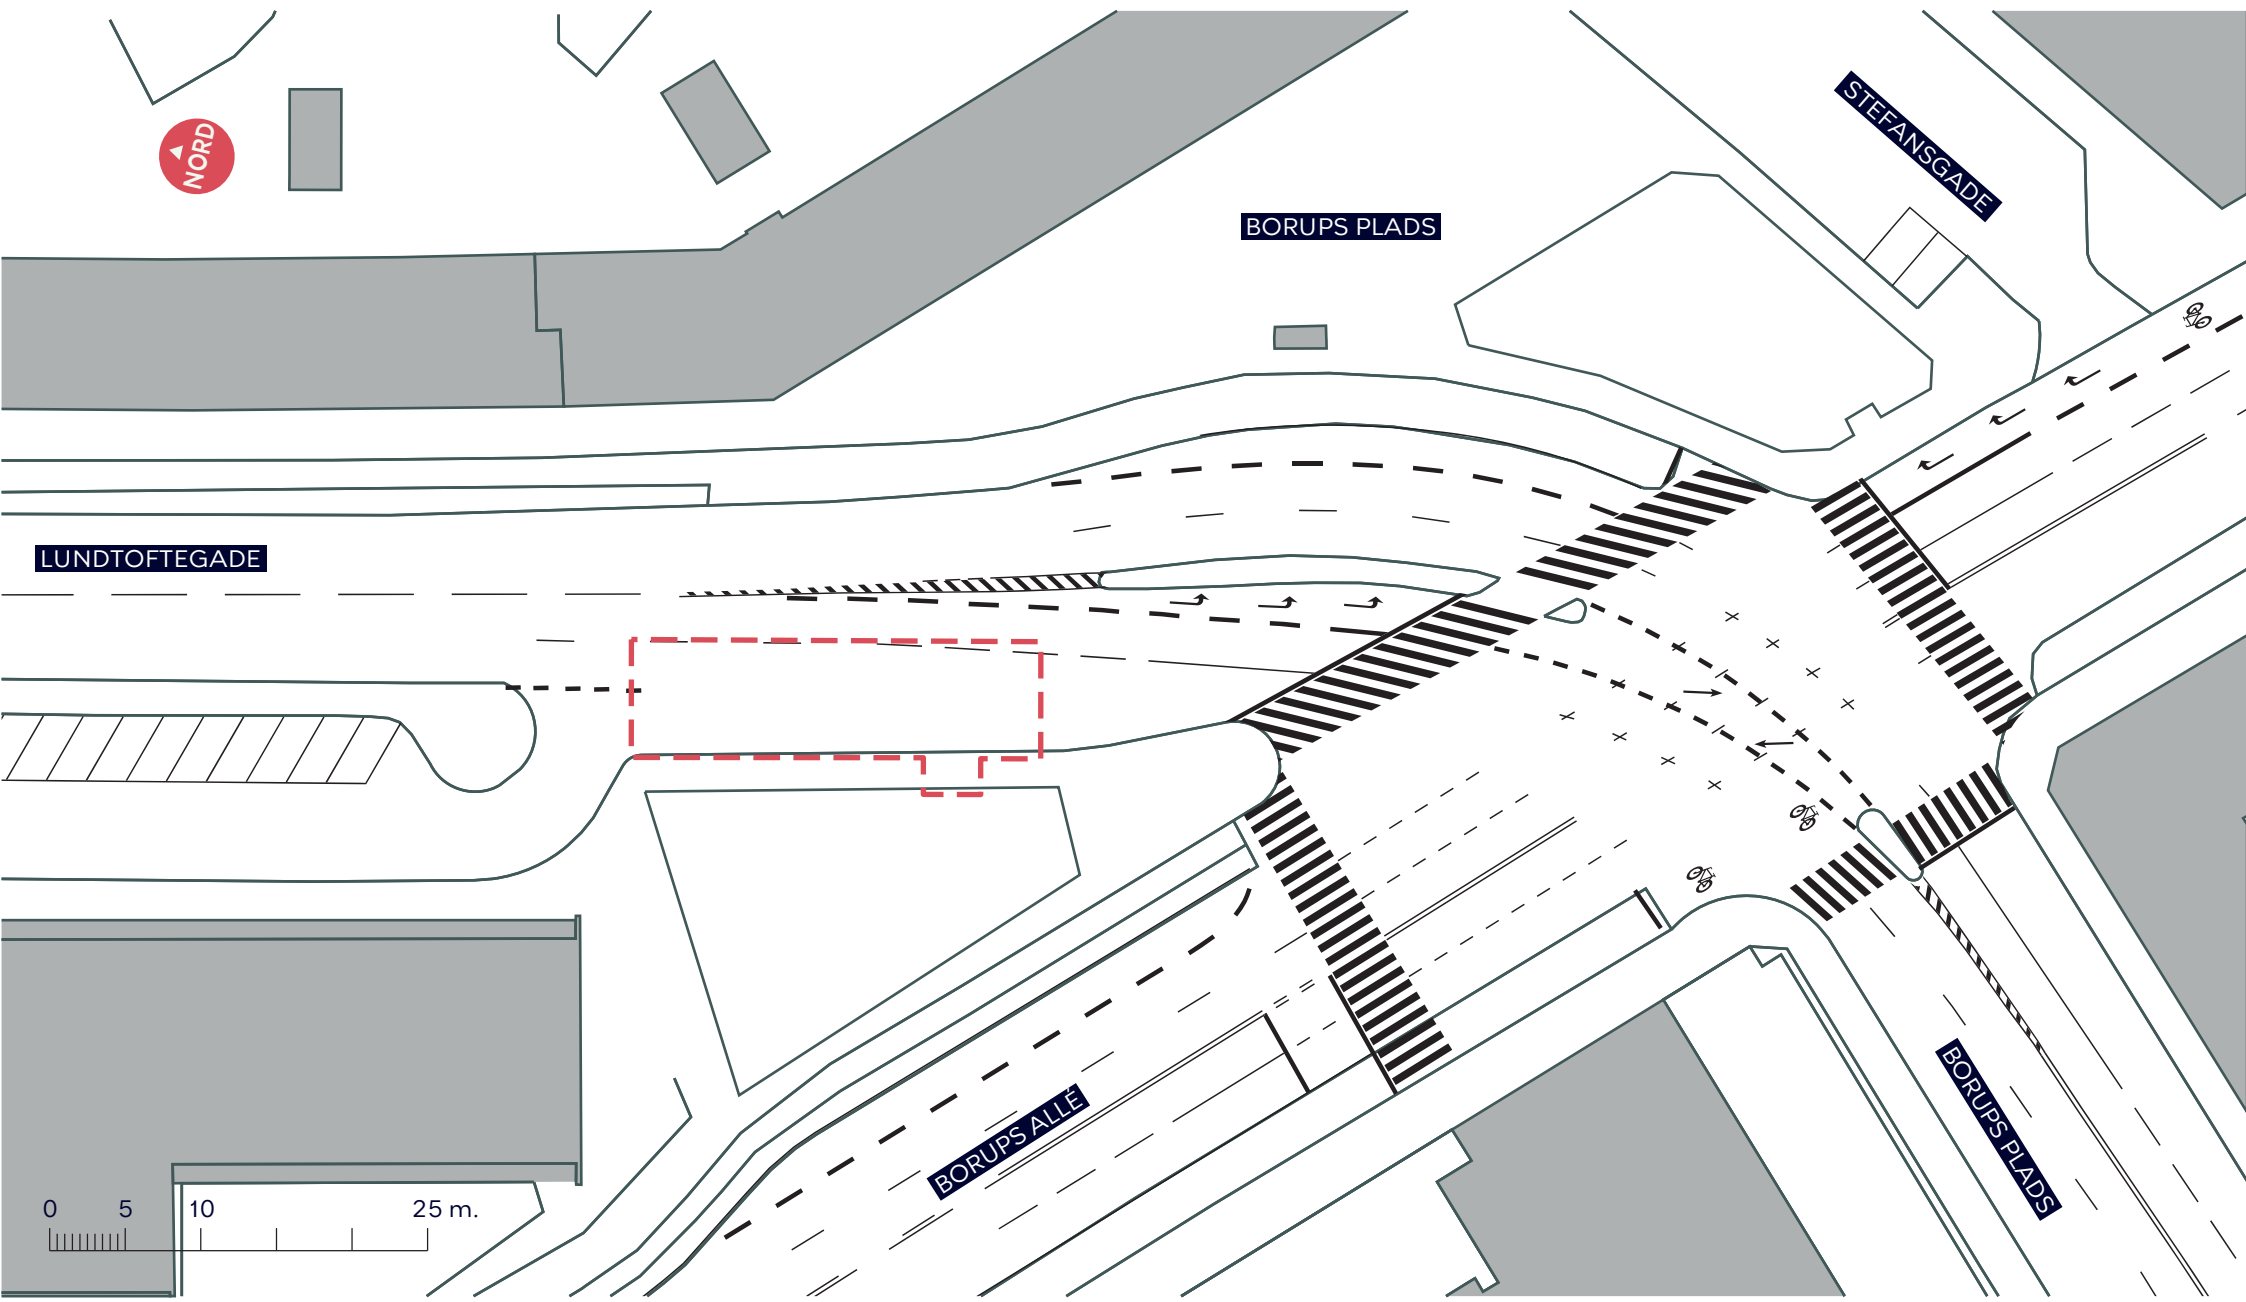

--- Anlægsområde

**NYT LOKALBUSNET**  
*Bellahøj vendeplads*  
Eksisterende forhold  
**BILAG 3A**

--- Anlægsområde

**NYT LOKALBUSNET**  
Lundtoftegade  
Eksisterende forhold  
**BILAG 3B**

ITALIENSVEJ

ITALIENSVEJ

--- Anlægsområde

**NYT LOKALBUSNET**  
Femøren St., Hedegaardsvej  
Eksisterende forhold  
**BILAG 3D**

--- Anlægsområde

### NYT LOKALBUSNET

Femøren St., Kastrupvej

Eksisterende forhold

BILAG 3E

--- Anlægsområde

● Eksisterende træ

**NYT LOKALBUSNET**  
 Strandvejen/Strandvænget  
 Eksisterende forhold  
**BILAG 3F**

--- Anlægsområde

CARL JACOBSENS VEJ

0 5 10 25 m.

--- Anlægsområde