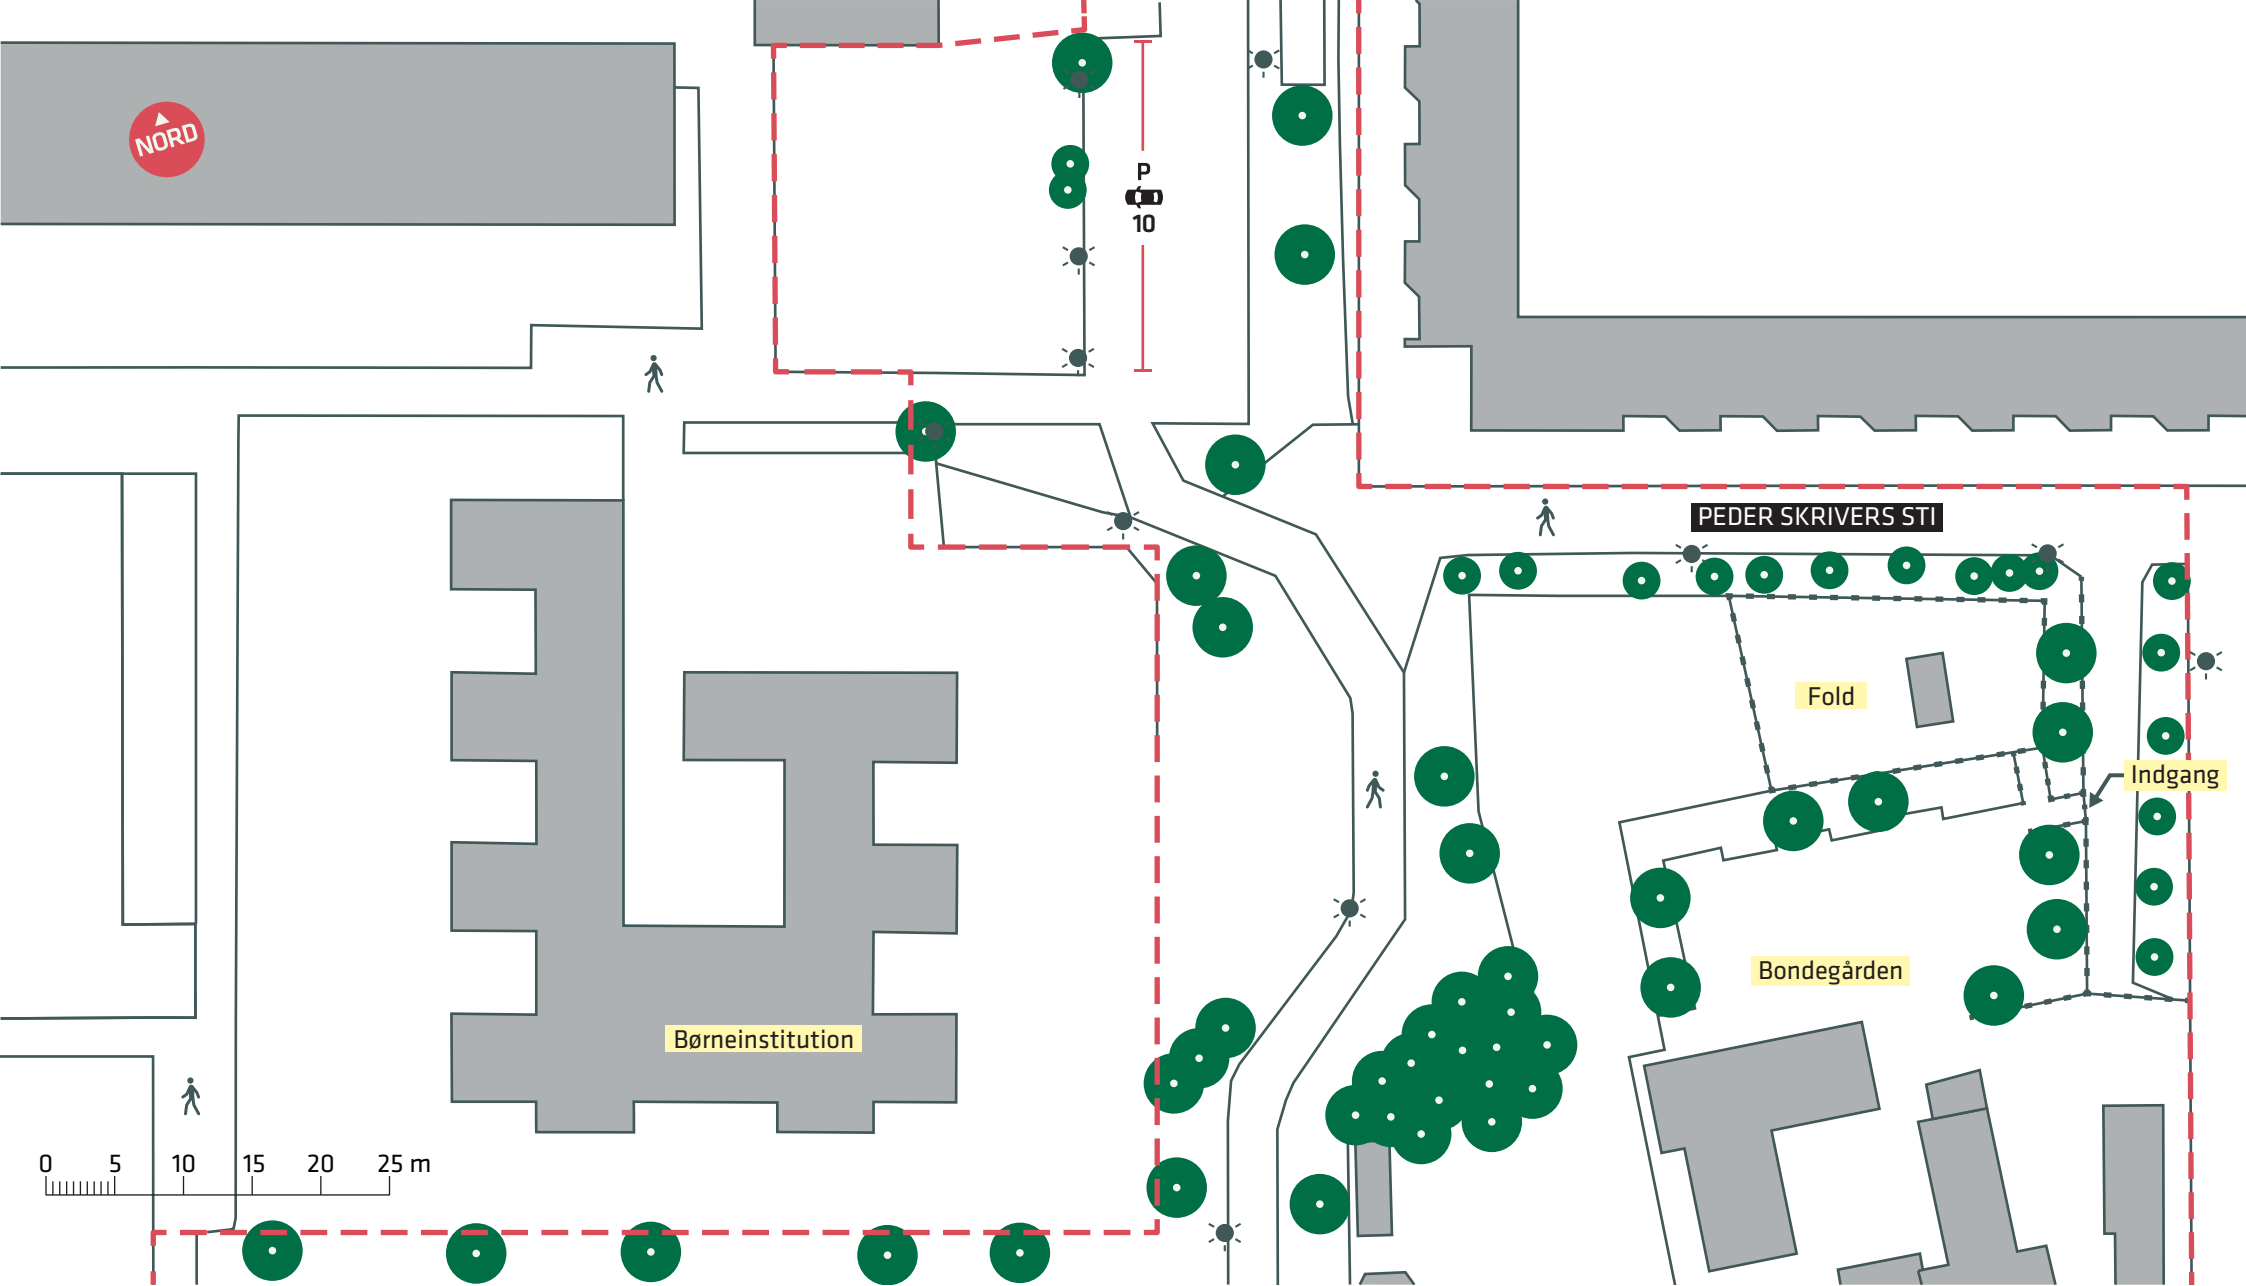

0 5 10 15 20 25 m

--- Anlægsområde ● Træ (29 stk.)

☀ Belysning

REMISEPARKEN
 Amager Vest
 Eksisterende forhold
Bilag 2A

- Anlægsområde
- Hegn
- Træ (62 stk.)
- ☀
 Belysning

REMISEPARKEN
 Amager Vest
 Eksisterende forhold
Bilag 2B

-  Anlægsområde
-  Træ (76 stk.)
-  Hegn
-  Belysning

-  Leg
-  Ophold

REMISEPARKEN
Amager Vest
 Eksisterende forhold
Bilag 2C

NORD

Plænen

Kælkebakken

Boldbane

0 5 10 15 20 25 m

-  Anlægsområde
-  Træ (62 stk.)
-  Hegn
-  Belysning

REMISEPARKEN
Amager Vest
 Eksisterende forhold
Bilag 2D

NORD

Ridebanen

0 5 10 15 20 25 m

-  Anlægsområde
-  Træ (122 stk.)
-  Hegn
-  Belysning

-  Leg
-  Ophold