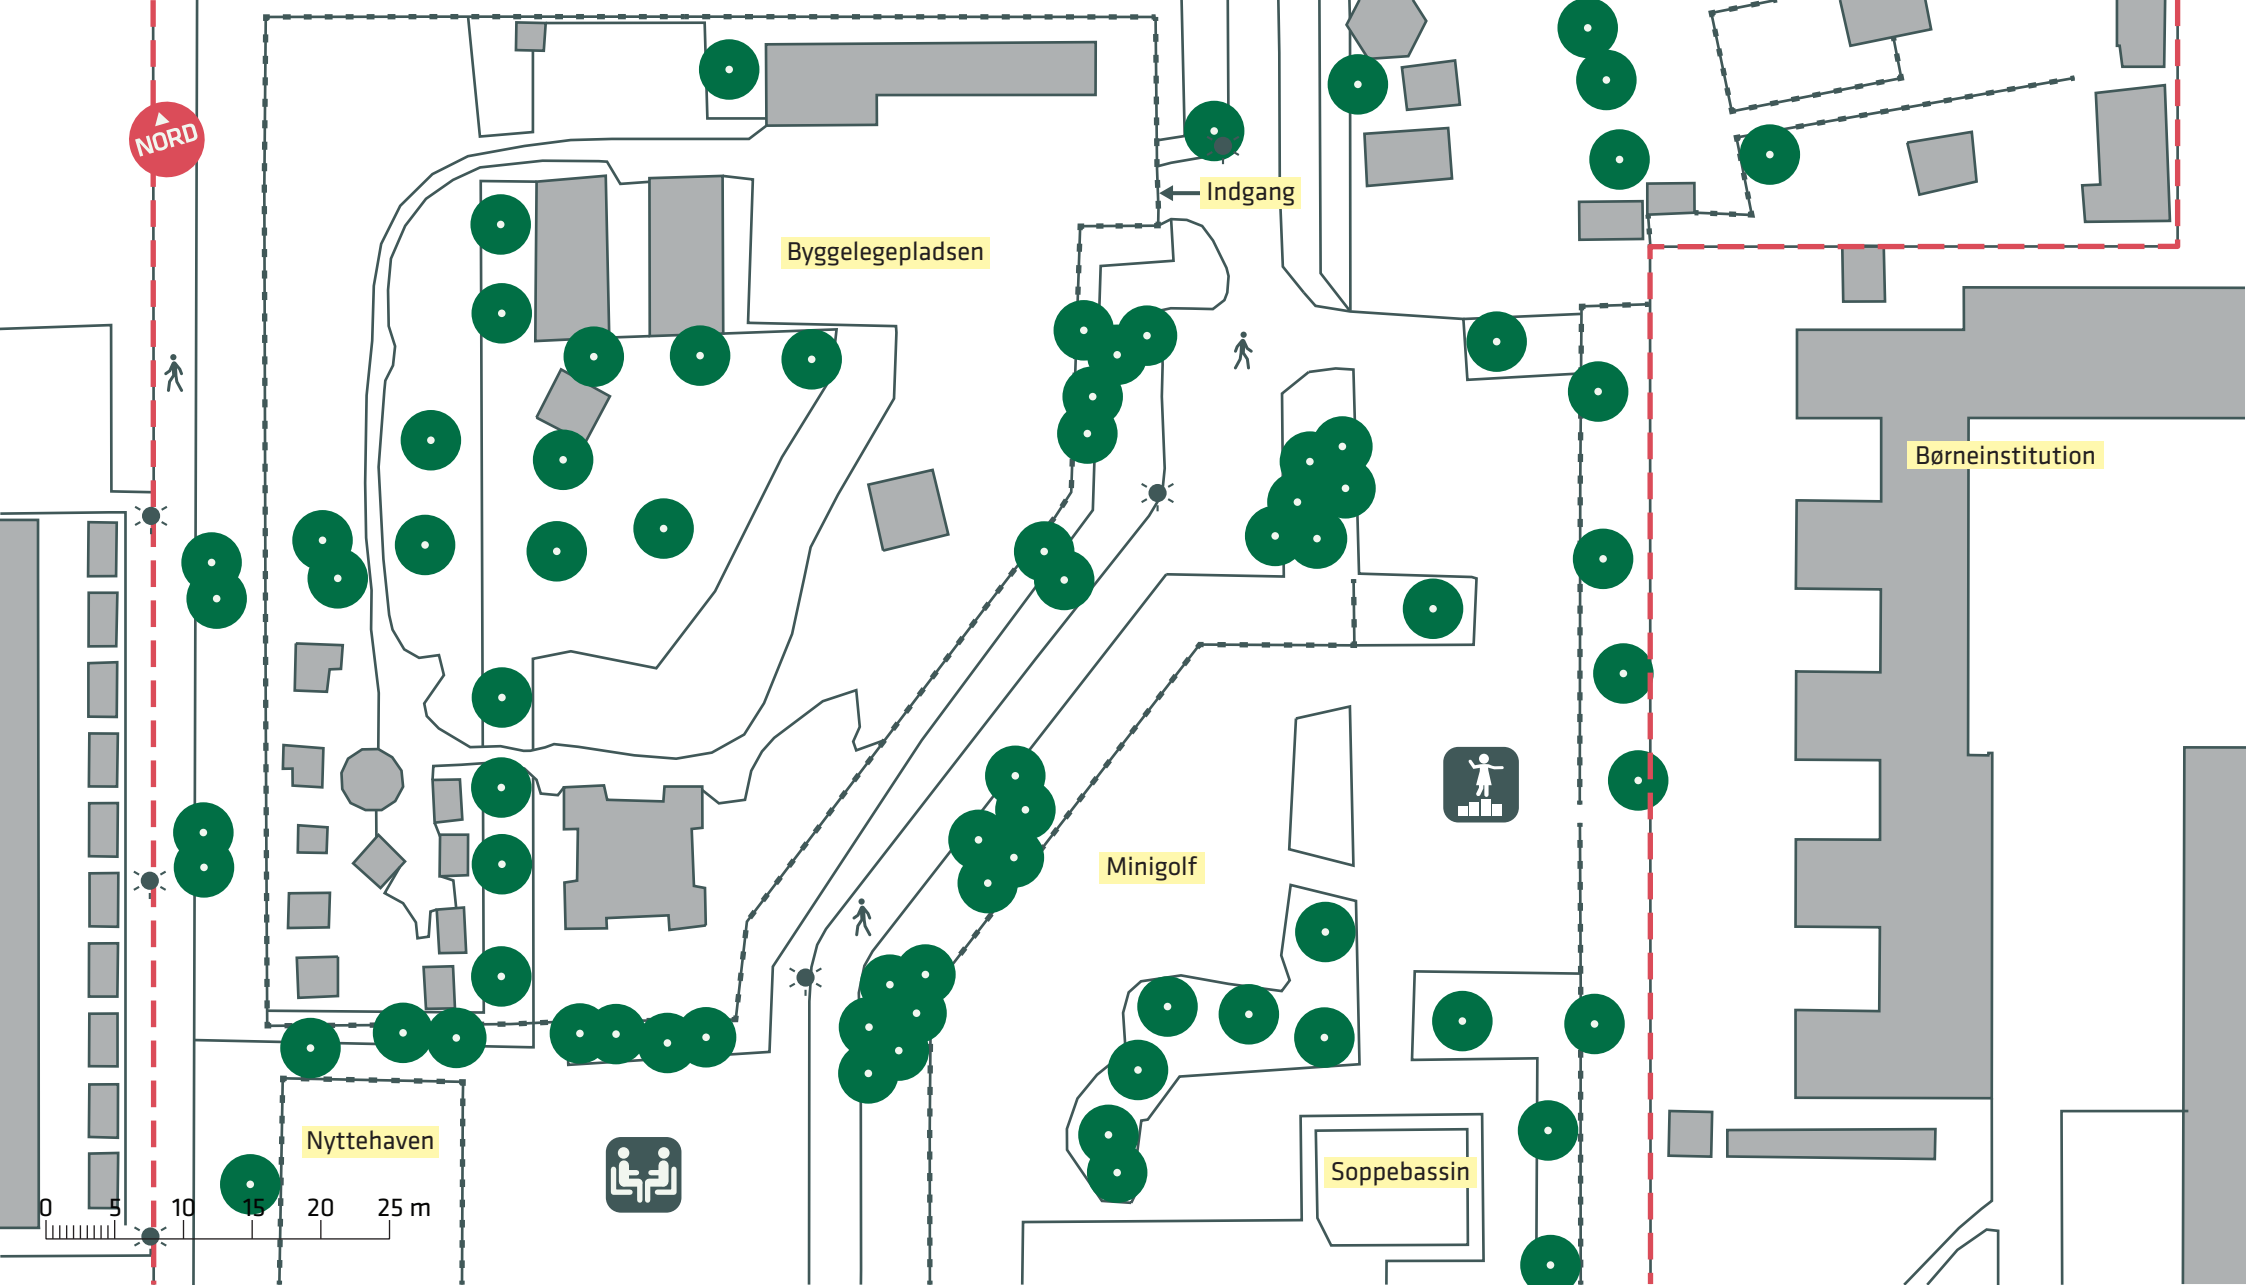

0 5 10 15 20 25 m

--- Anlægsområde ● Træ (29 stk.)

☀ Belysning

REMISEPARKEN
 Amager Vest
 Eksisterende forhold
Bilag 2A

- Anlægsområde
- Hegn
- Træ (62 stk.)
- ☀
 Belysning

REMISEPARKEN
 Amager Vest
 Eksisterende forhold
Bilag 2B

-  Anlægsområde
-  Træ (76 stk.)
-  Hegn
-  Belysning

-  Leg
-  Ophold

REMISEPARKEN
Amager Vest
 Eksisterende forhold
Bilag 2C

NORD

Plænen

Kælkebakken

Boldbane

0 5 10 15 20 25 m

-  Anlægsområde
-  Træ (62 stk.)
-  Hegn
-  Belysning

REMISEPARKEN
Amager Vest
 Eksisterende forhold
Bilag 2D

NORD

Ridebanen

0 5 10 15 20 25 m

-  Anlægsområde
-  Træ (122 stk.)
-  Hegn
-  Belysning

-  Leg
-  Ophold

REMISEPARKEN
Amager Vest
 Eksisterende forhold
Bilag 2E