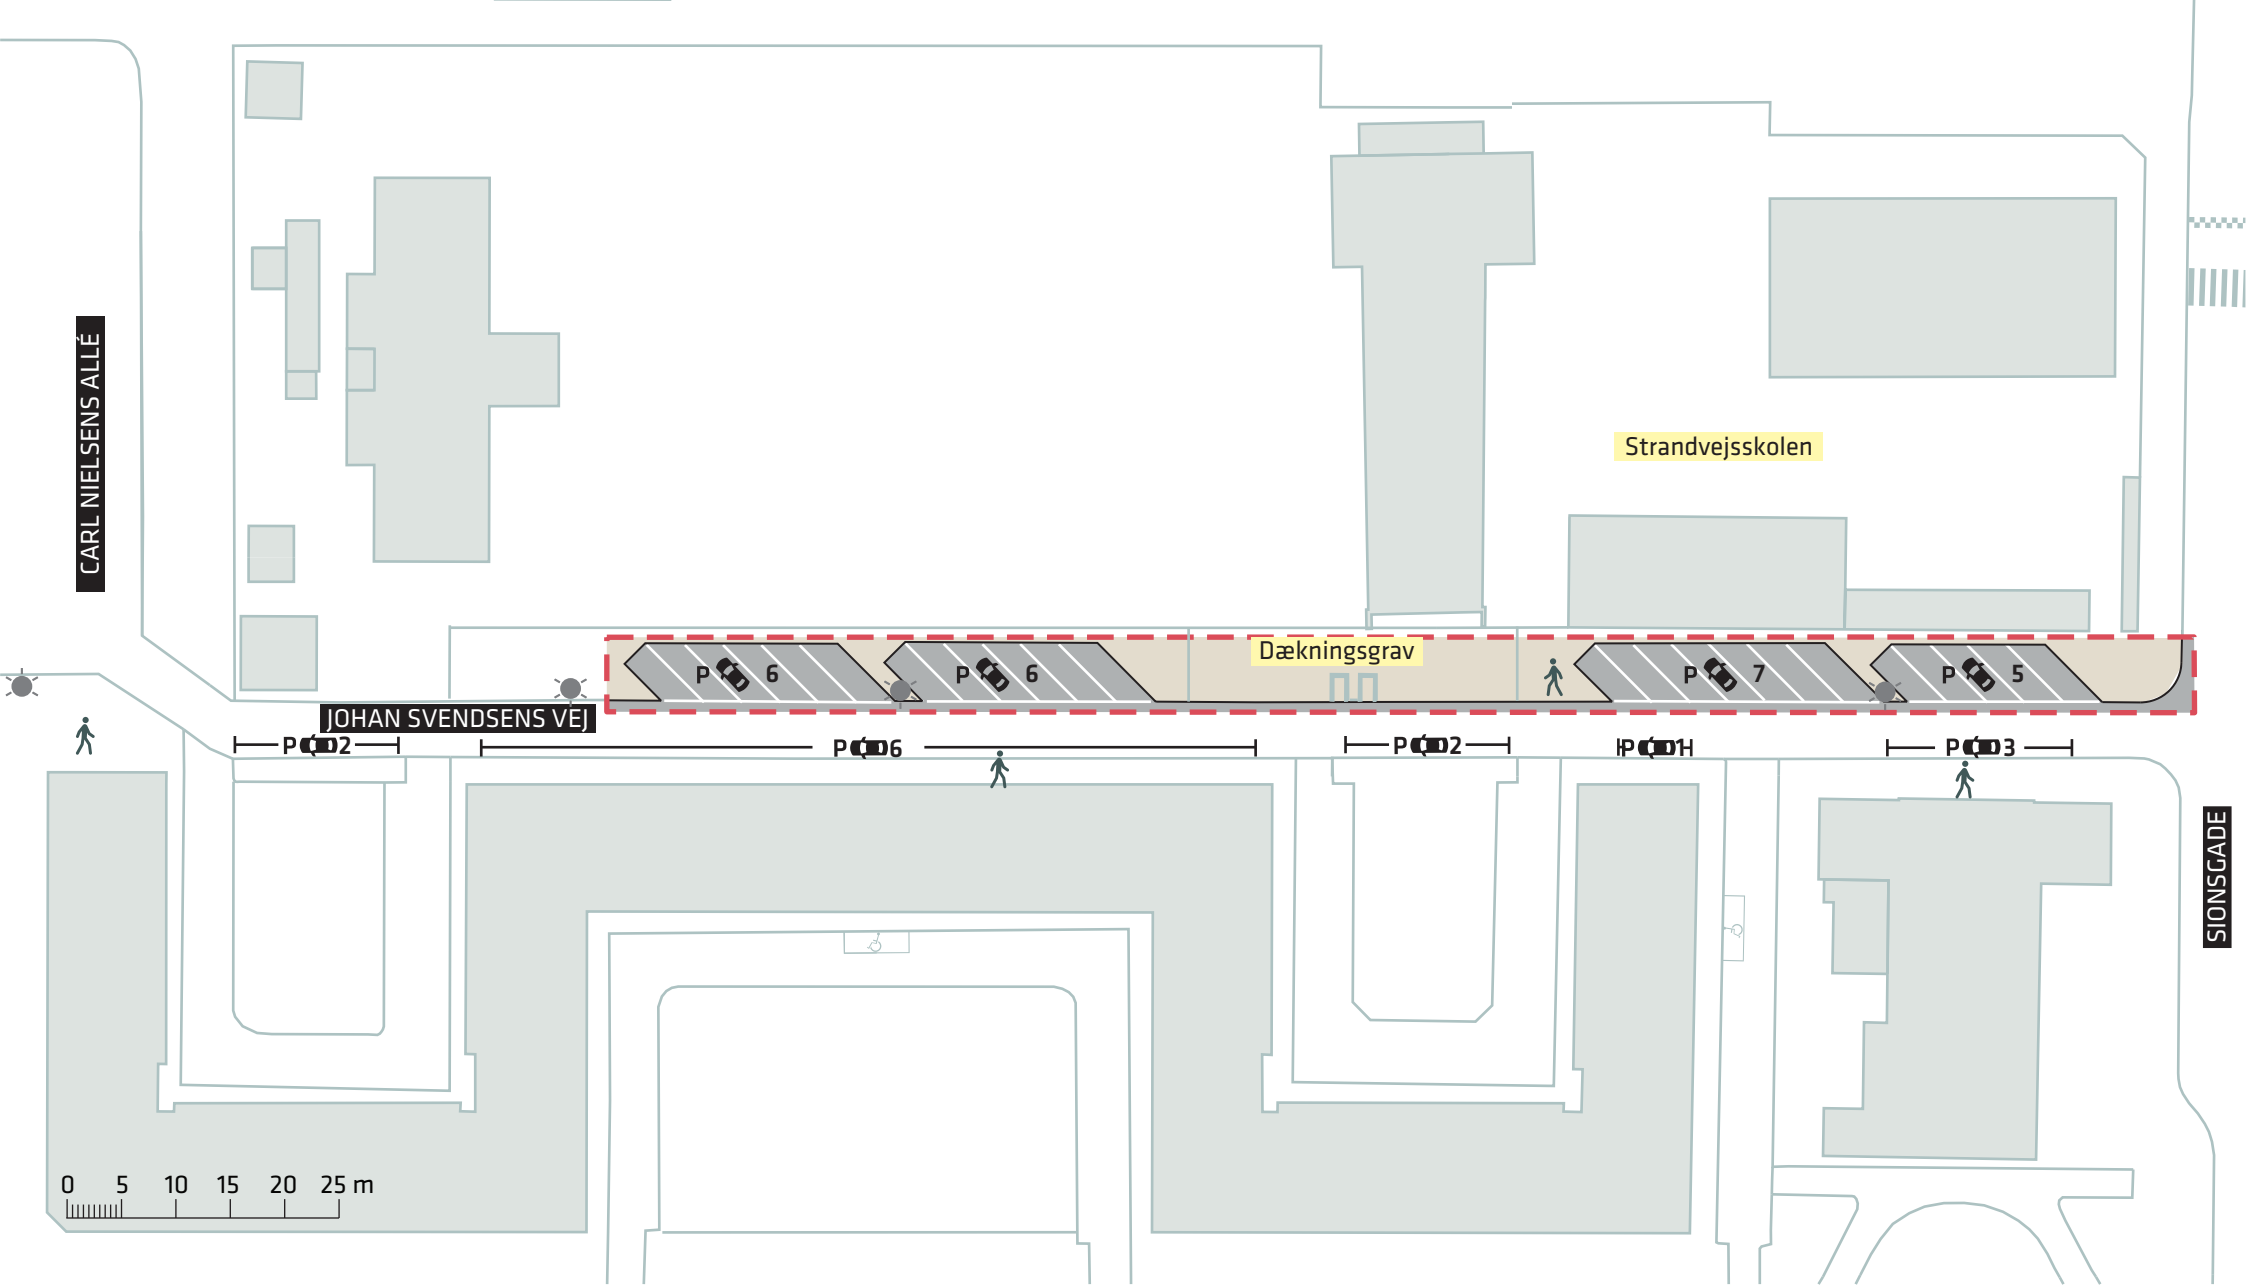

- - - Anlægsområde
- Eks. træ (38 stk.)
- Fældet træ (2 stk)
- Ny beplantning
- ☀ Belysning
- ⏏ Indgang til dækningsgrav

- - - Anlægsområde
- Belysning
- Indgang til dækningsgrav

**JOHAN SVENDSEN ALLÉ**  
 Østerbro  
 Projektforslag  
**Bilag 3B**