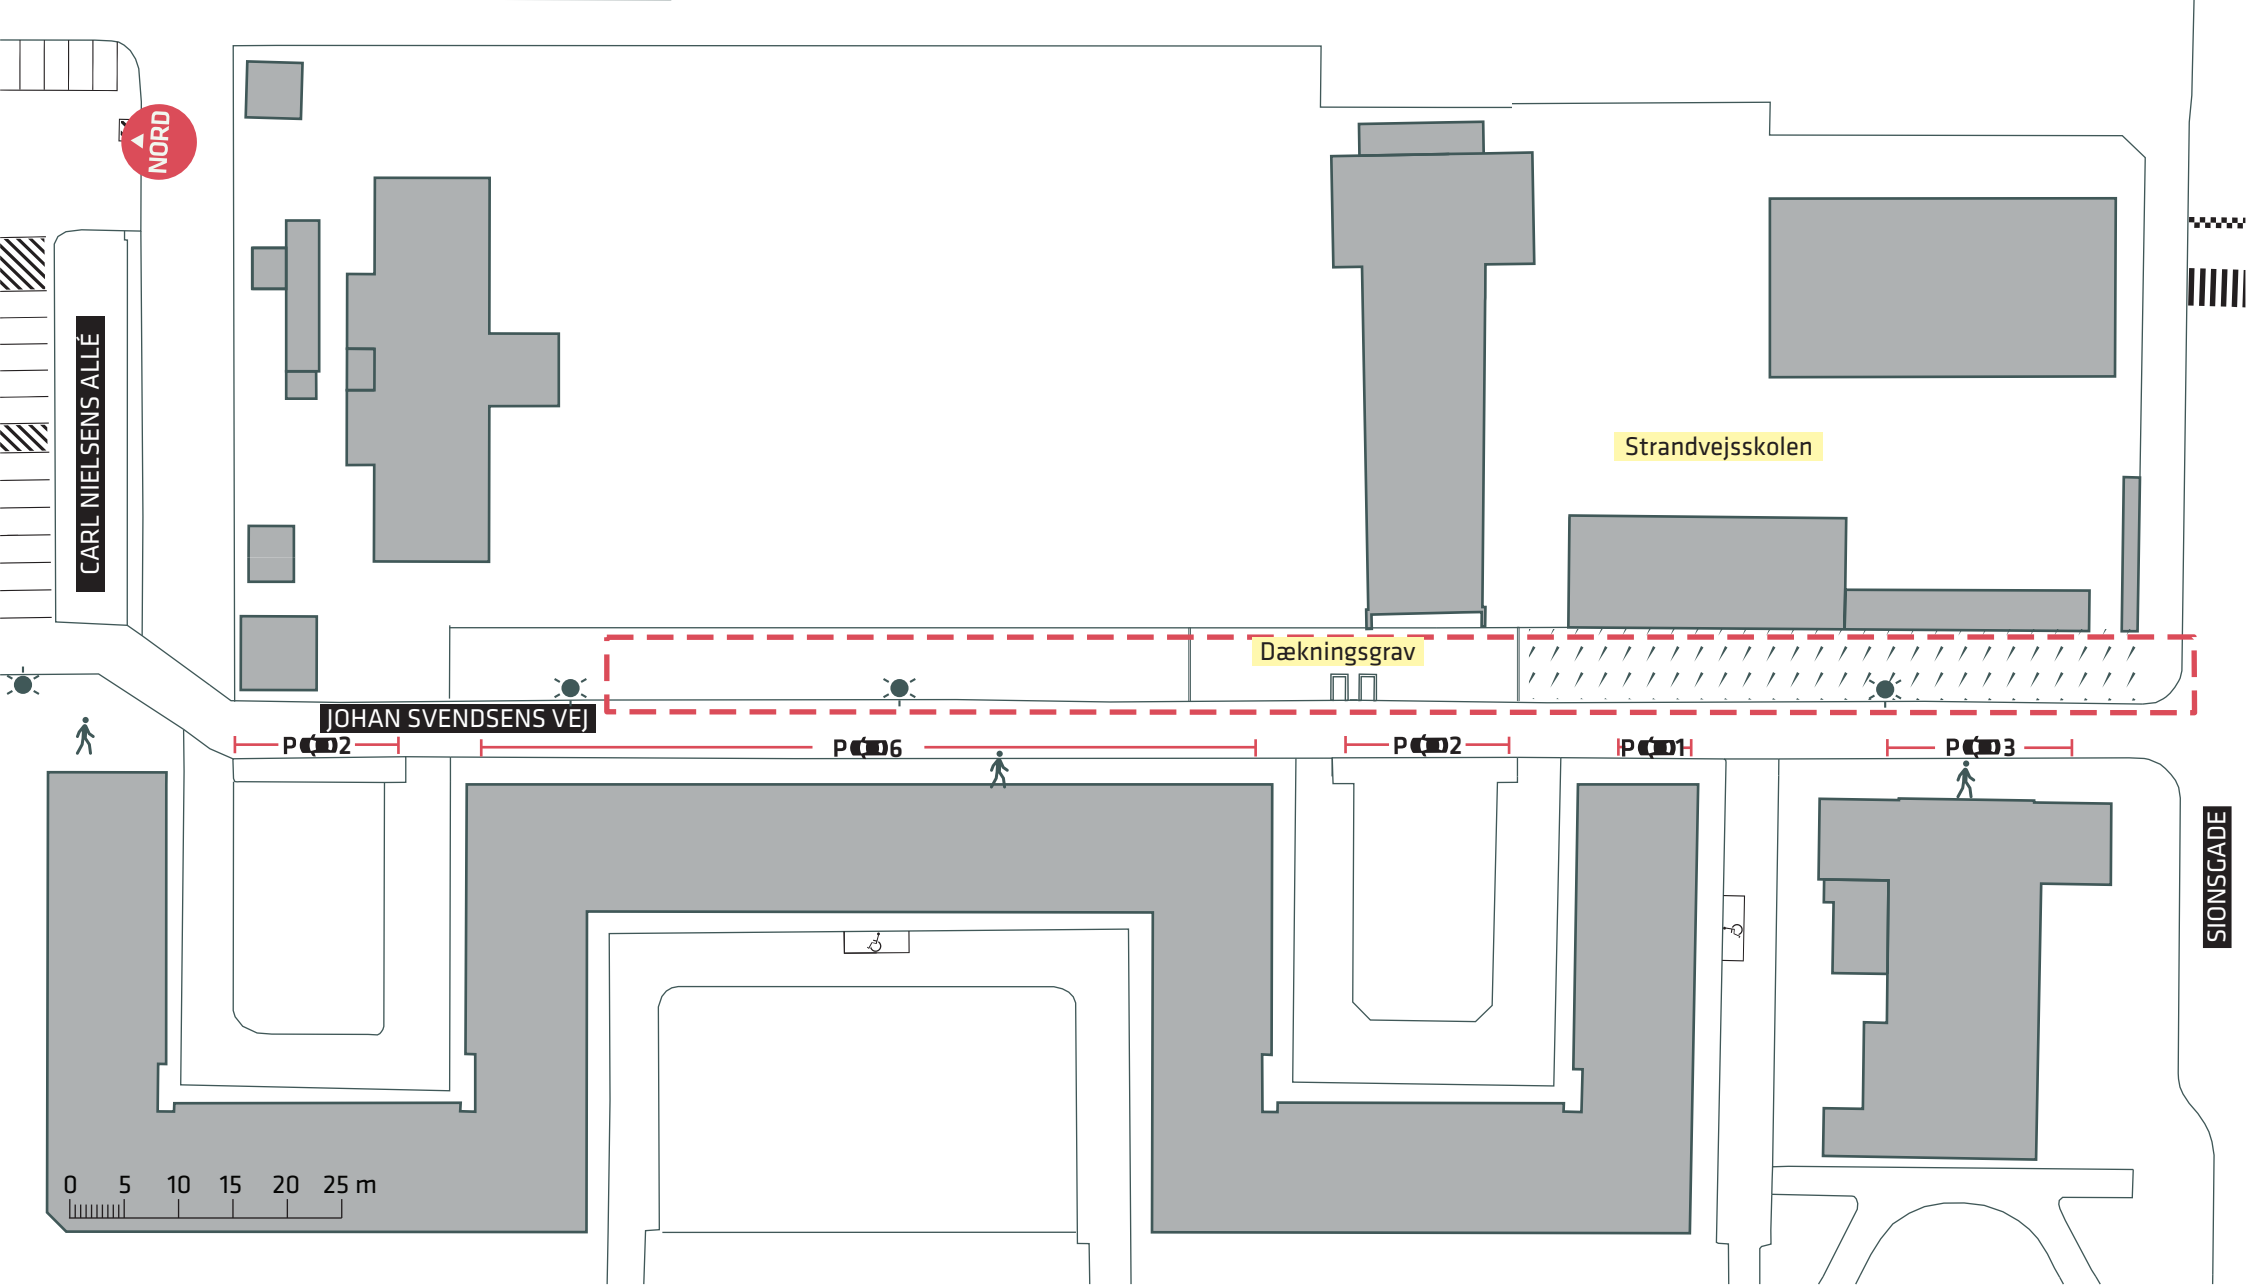

-  Anlægsområde
-  Træ (40 stk.)
-  Krat og selvsåede buske
-  Indgang til dækningsgrav

CARL NIELSENS ALLÉ
 Østerbro
 Eksisterende forhold
Bilag 2A

-  Anlægsområde
-  Krat og selvsåede buske
-  Belysning

 Indgang til dækningsgrav

JOHAN SVENDSEN ALLÉ
 Østerbro
 Eksisterende forhold
Bilag 2B